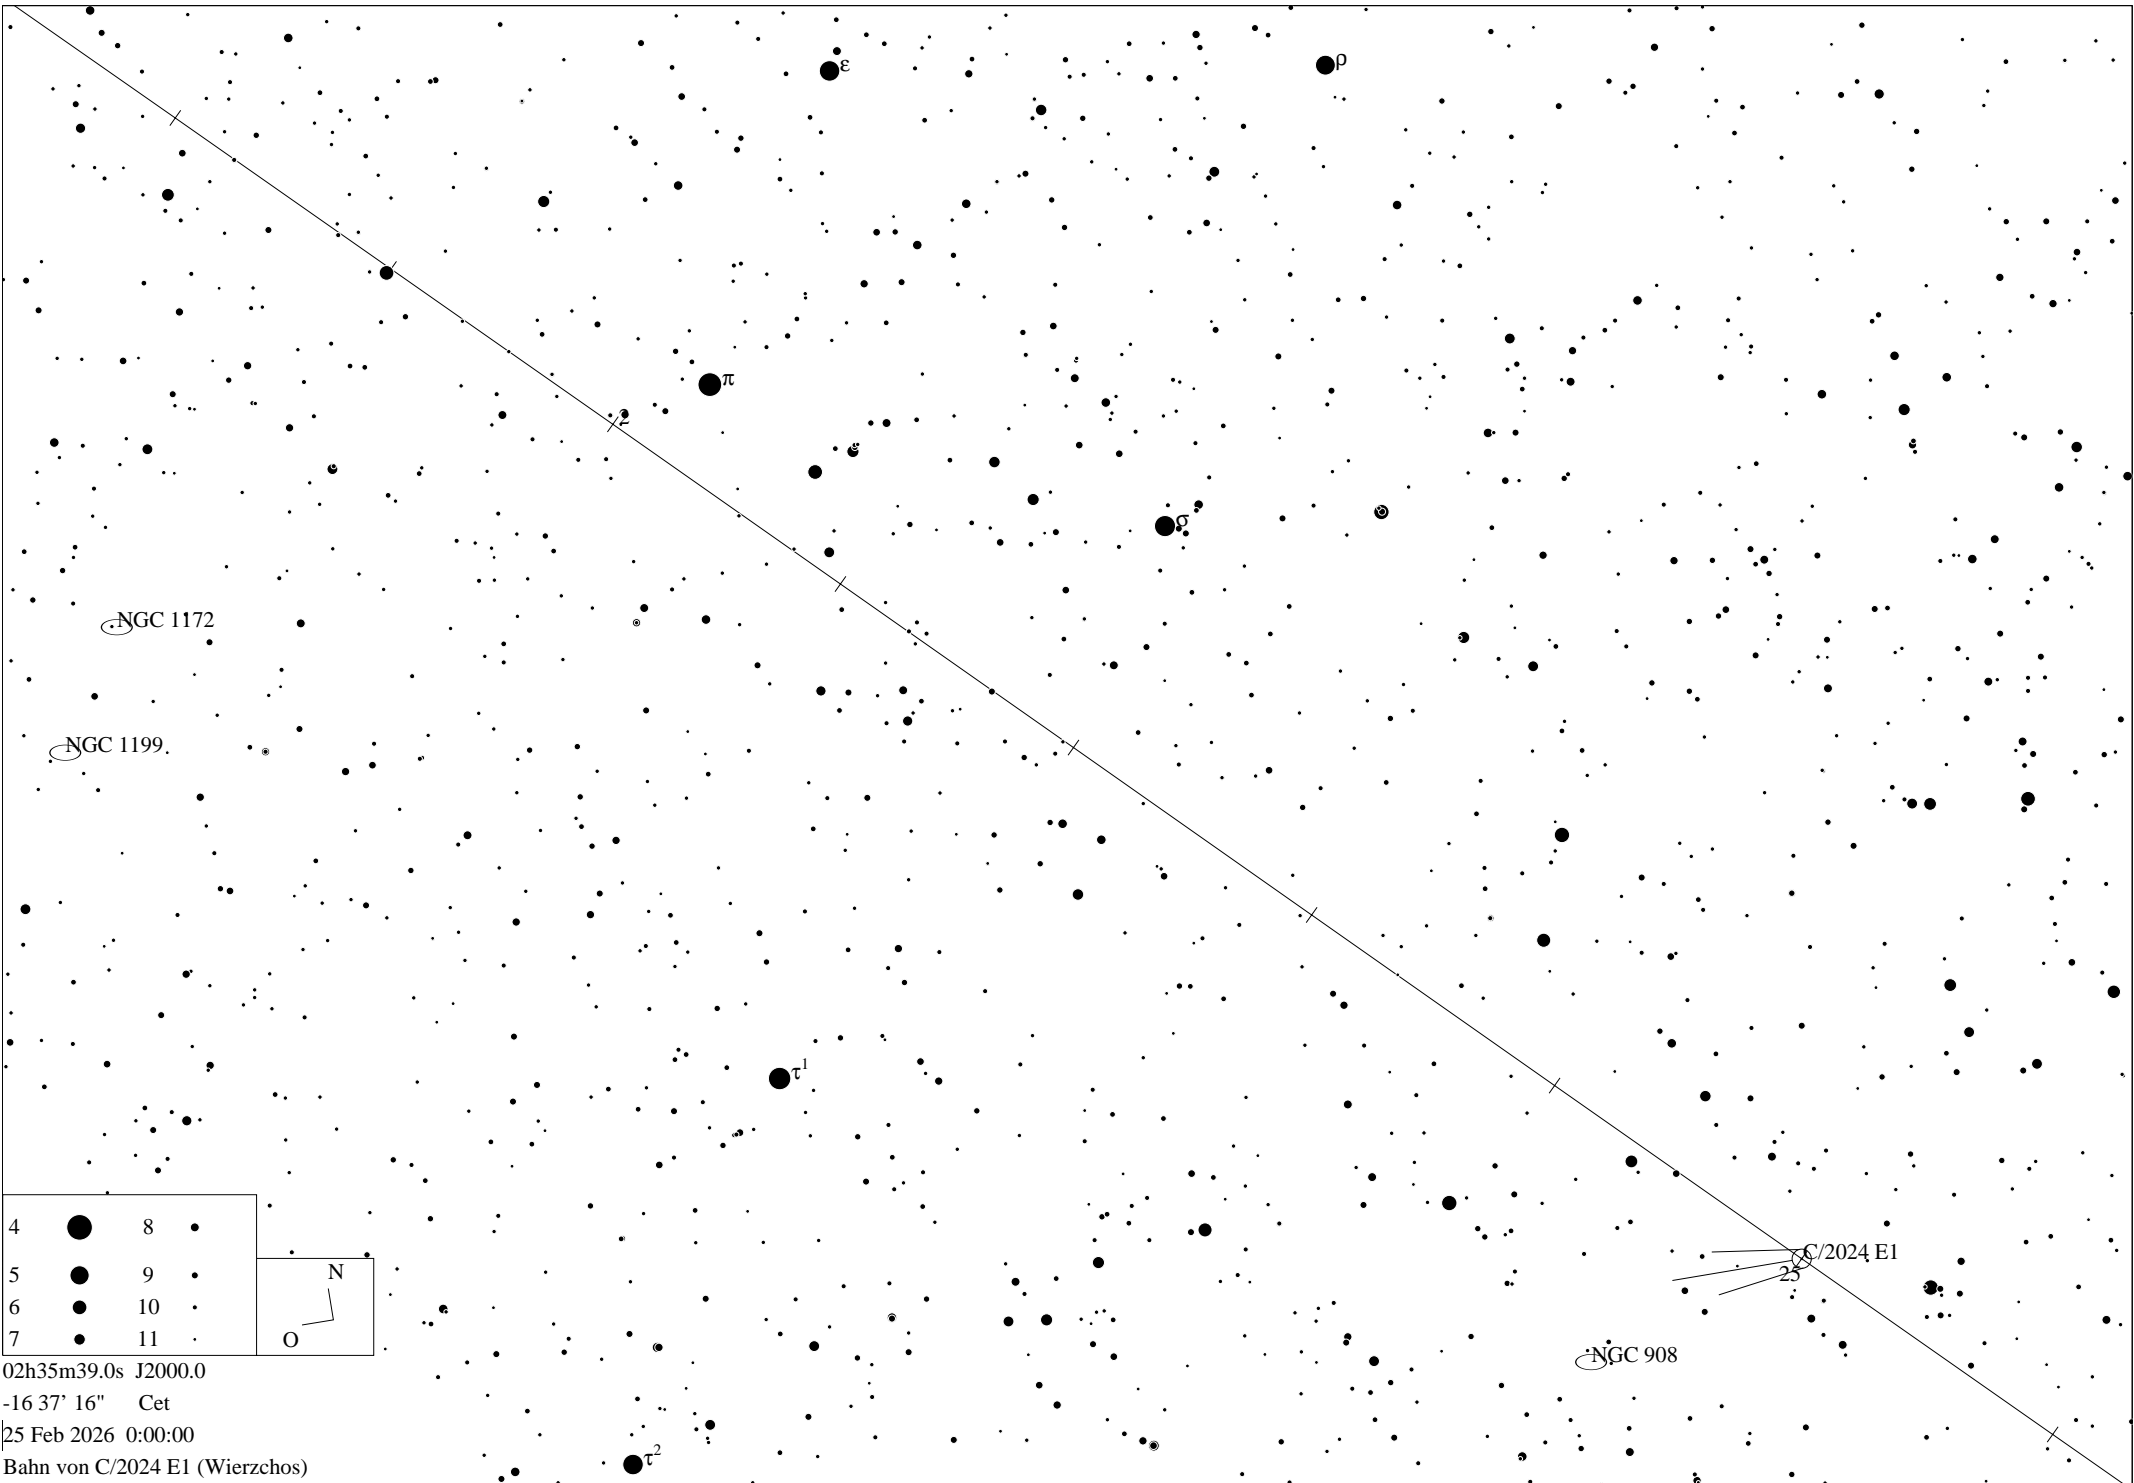

4		8	
5		9	
6		10	
7		11	

02h01m03.2s J2000.0  
 -23 49' 51" For  
 20 Feb 2026 0:00:00  
 Bahn von C/2024 E1 (Wierzbos)

C/2024 E1  
 20

NGC 1172

NGC 1199

π

ε

ρ

τ<sup>1</sup>

τ<sup>2</sup>

NGC 908

C/2024 E1

25

4	●	8	●
5	●	9	●
6	●	10	●
7	●	11	●

02h35m39.0s J2000.0

-16 37' 16" Cet

25 Feb 2026 0:00:00

Bahn von C/2024 E1 (Wierzbos)

03h31m59.0s J2000.0  
 -03 08' 05" Eri  
 15 Mar 2026 0:00:00  
 Bahn von C/2024 E1 (Wierzchos)