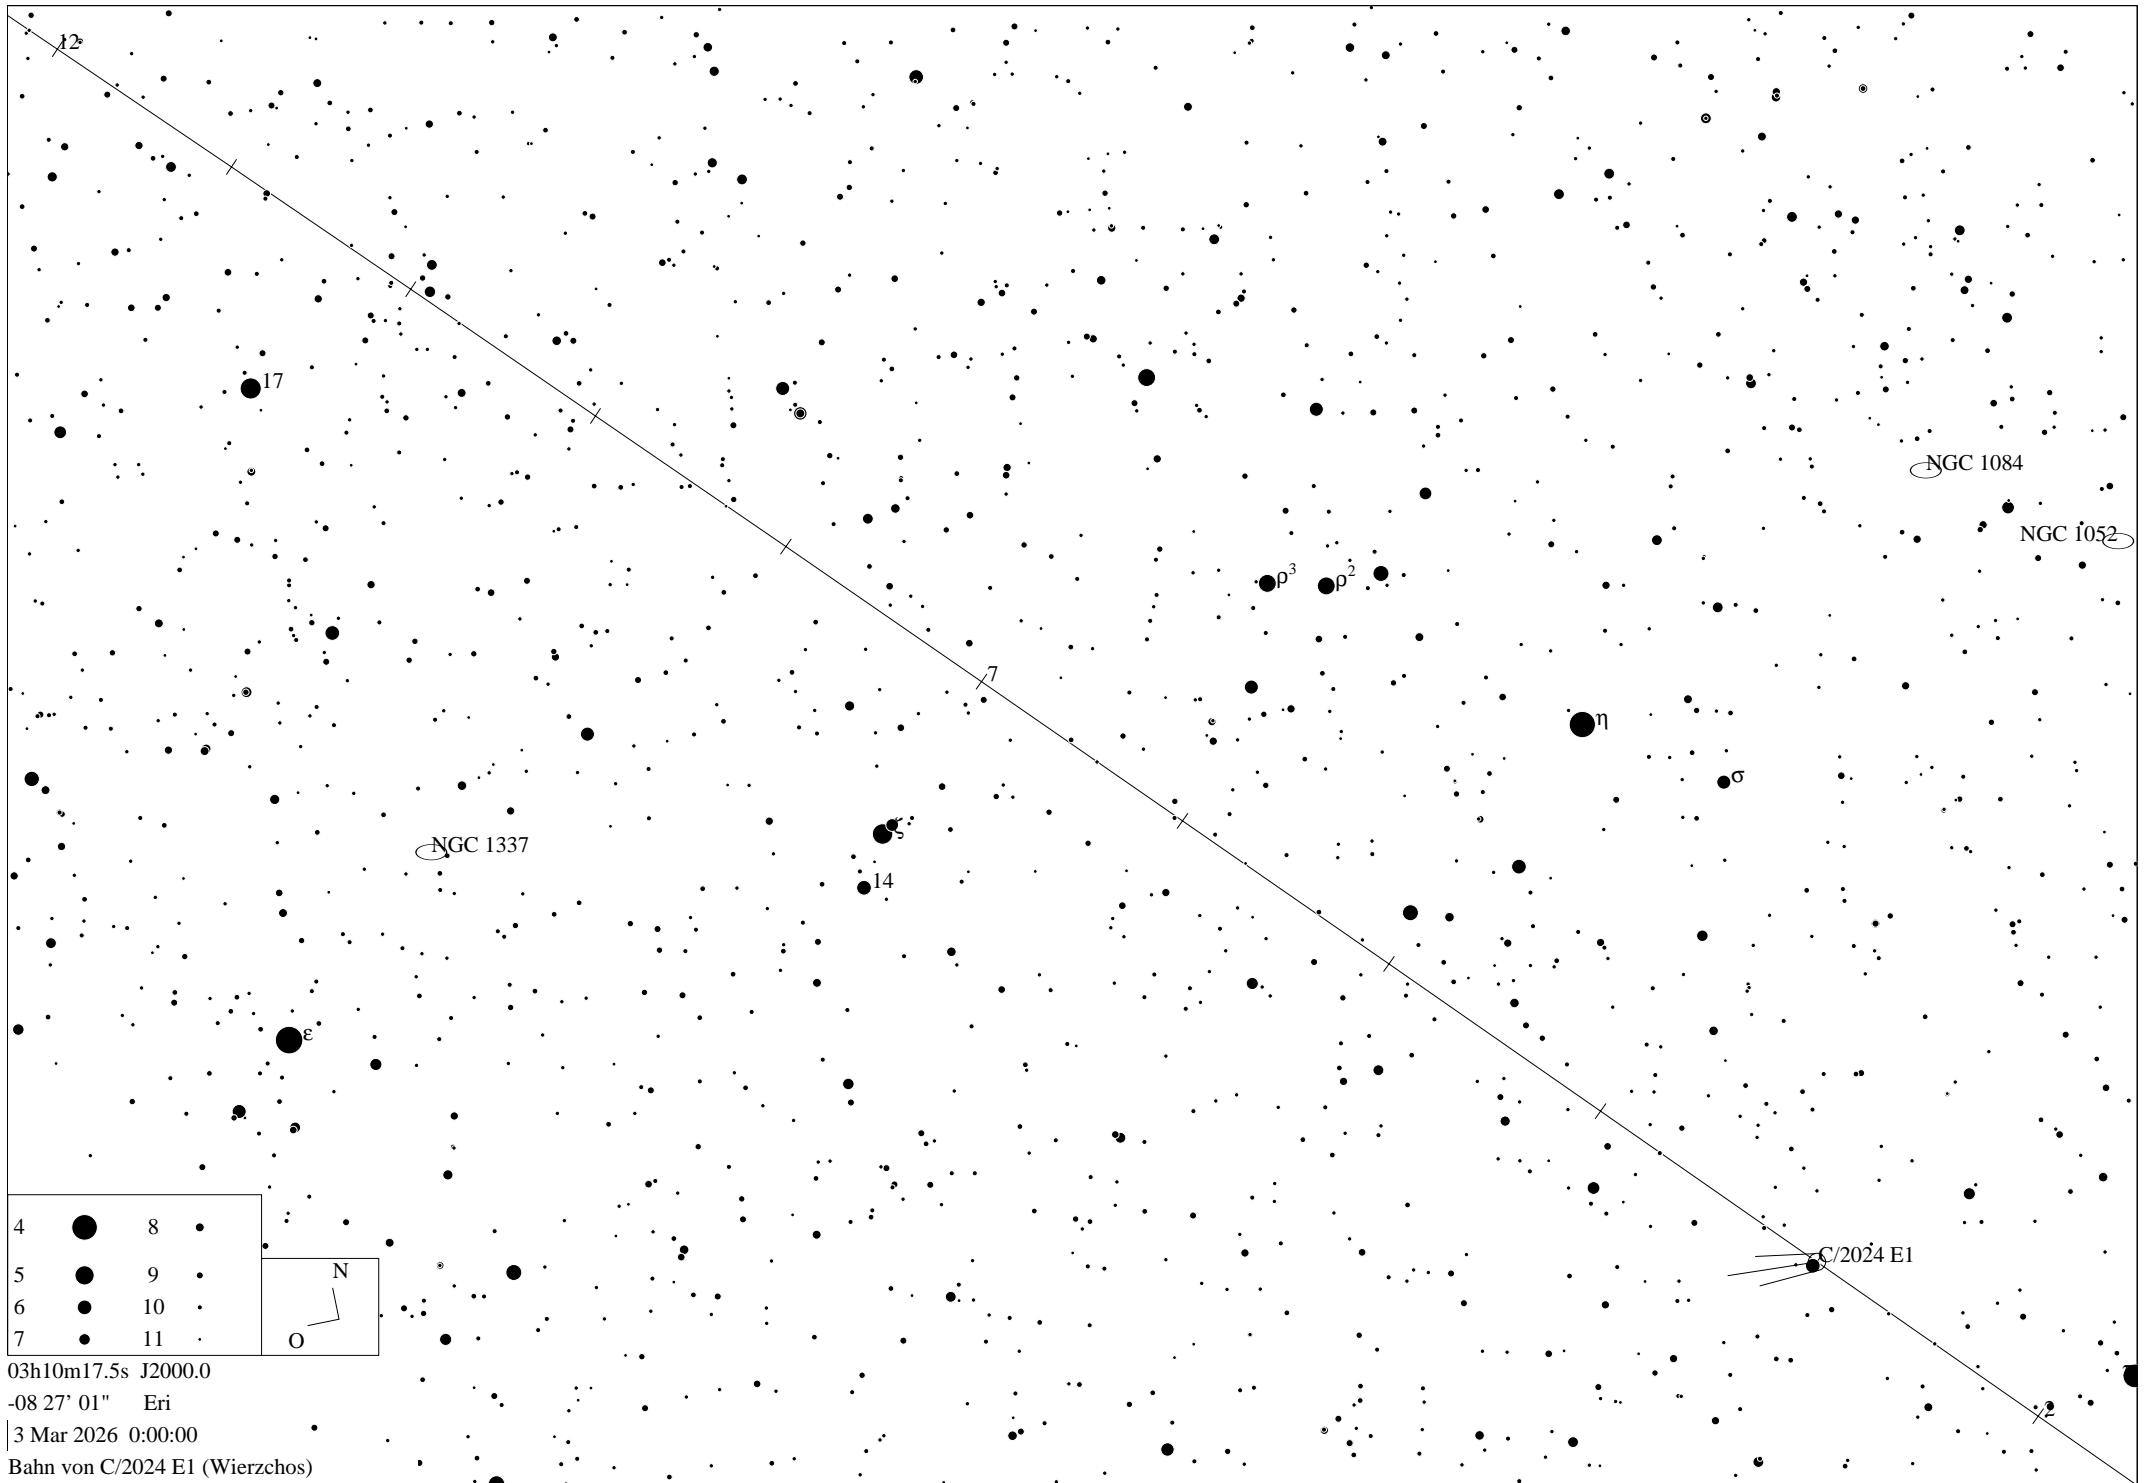

4		8	
5		9	
6		10	
7		11	

02h01m03.2s J2000.0  
 -23 49' 51" For  
 20 Feb 2026 0:00:00  
 Bahn von C/2024 E1 (Wierzbos)

C/2024 E1  
 20

NGC 1172

NGC 1199

π

ε

ρ

τ<sup>1</sup>

τ<sup>2</sup>

NGC 908

C/2024 E1

25

4	●	8	●
5	●	9	●
6	●	10	●
7	●	11	●

02h35m39.0s J2000.0

-16 37' 16" Cet

25 Feb 2026 0:00:00

Bahn von C/2024 E1 (Wierzbos)

03h31m59.0s J2000.0  
 -03 08' 05" Eri  
 15 Mar 2026 0:00:00  
 Bahn von C/2024 E1 (Wierzchos)