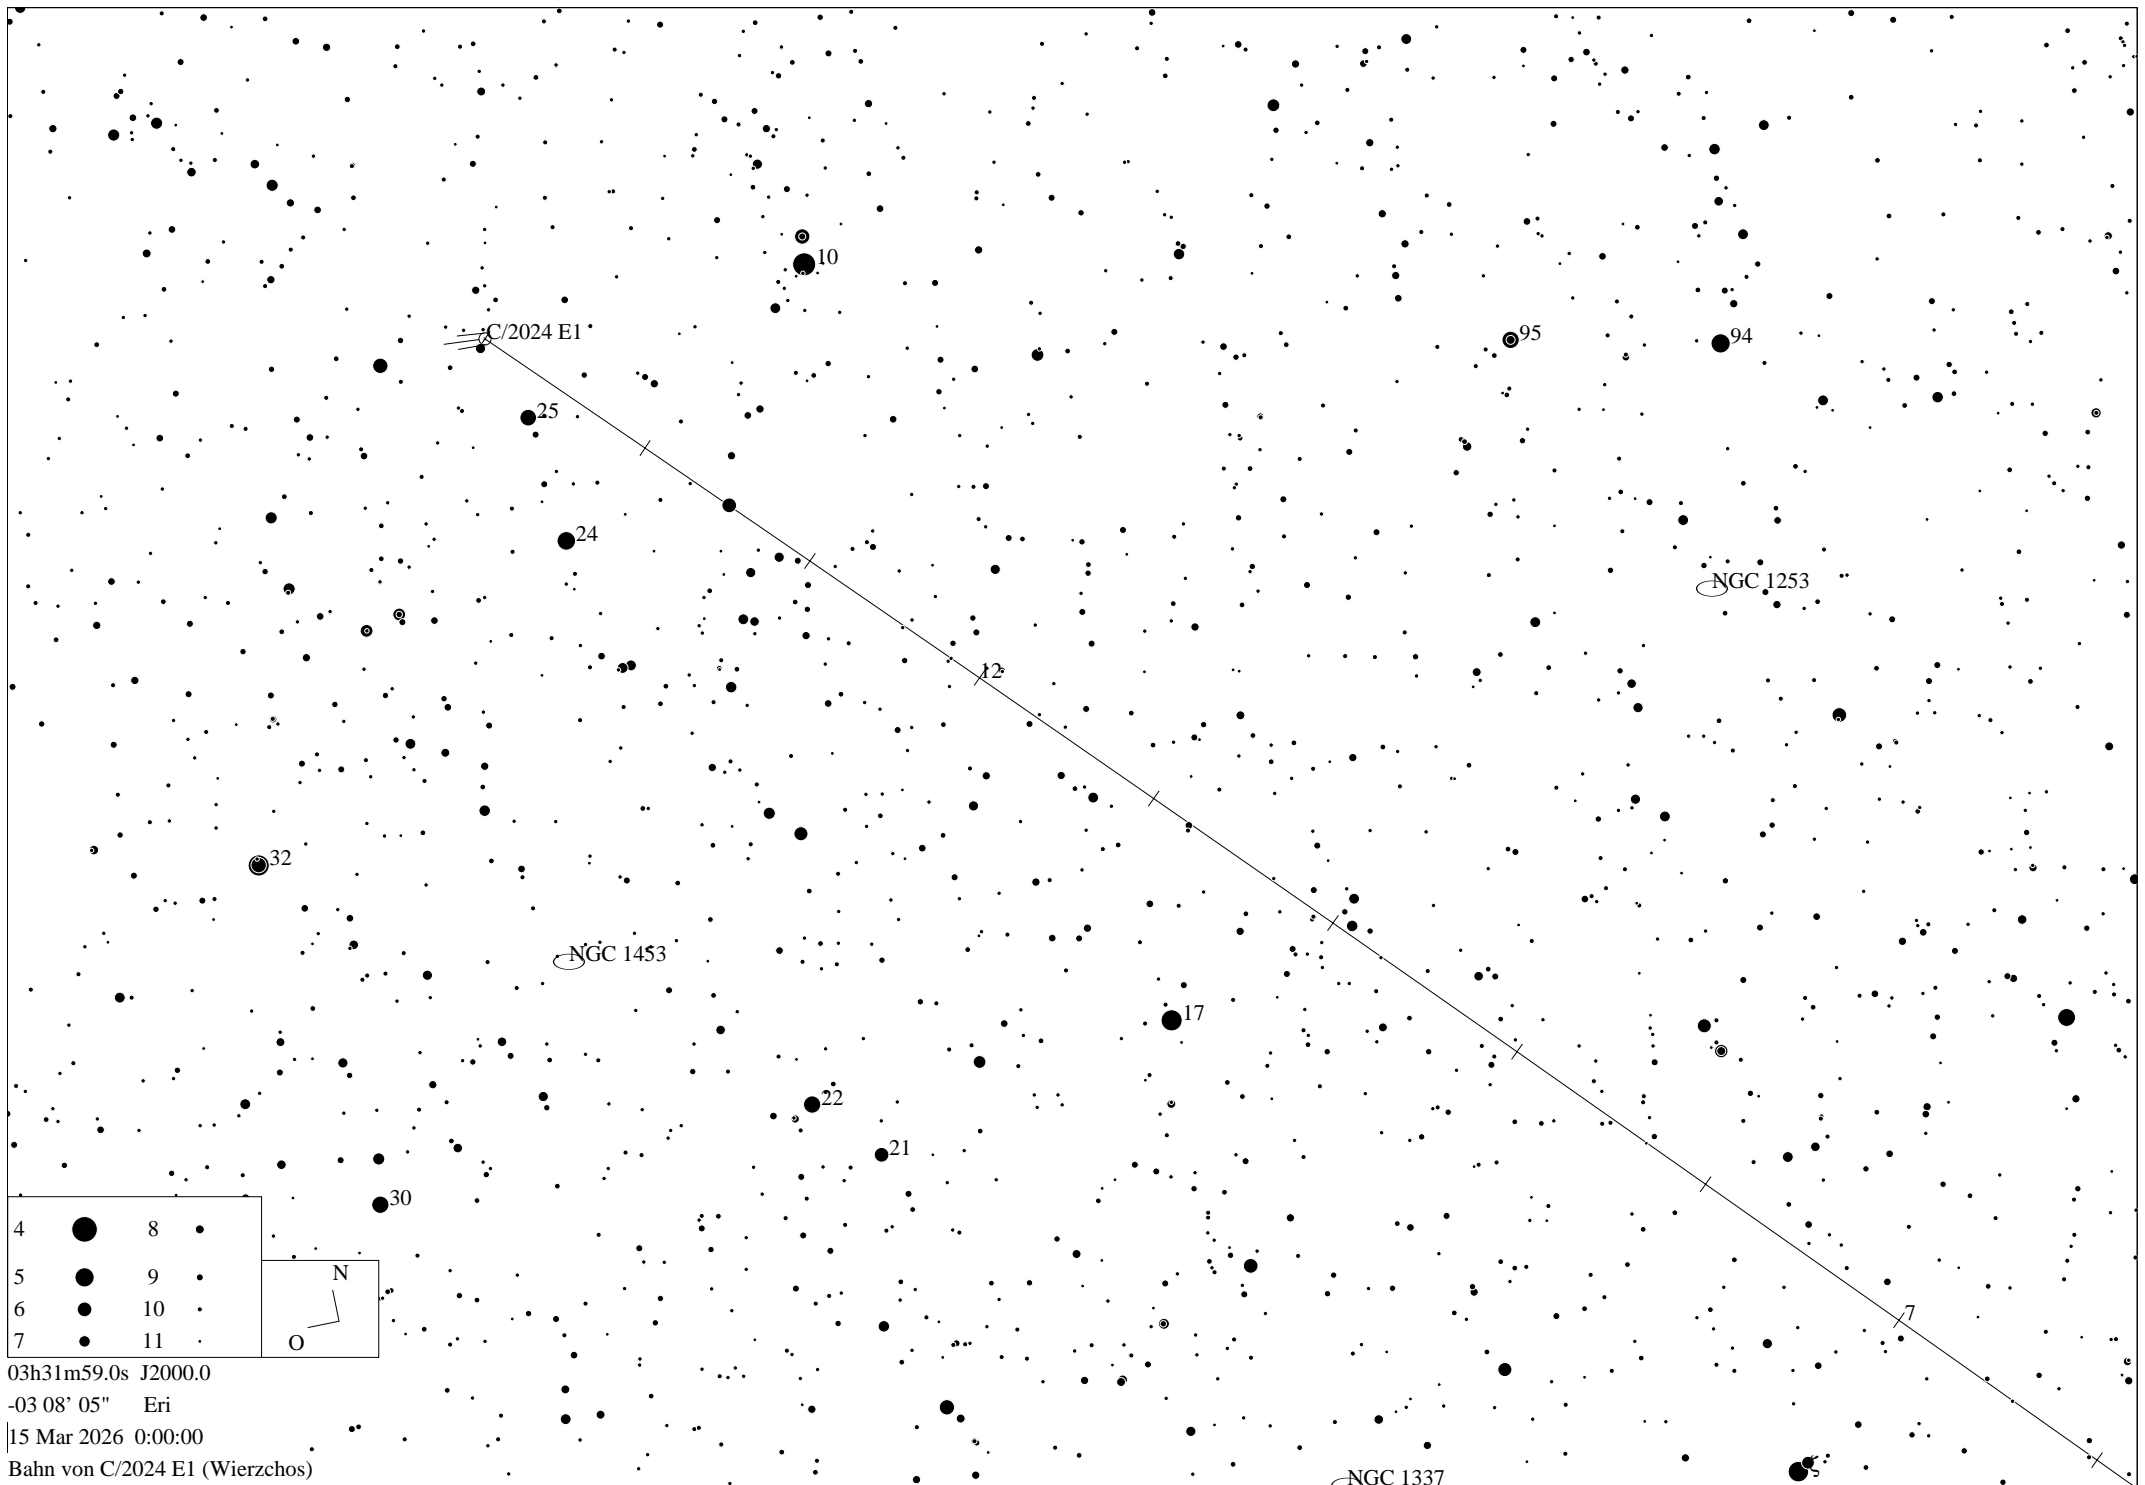

4		8	
5		9	
6		10	
7		11	

02h01m03.2s J2000.0  
 -23 49' 51" For  
 20 Feb 2026 0:00:00  
 Bahn von C/2024 E1 (Wierzbos)

C/2024 E1  
 20

NGC 1172

NGC 1199

π

ε

ρ

τ<sup>1</sup>

τ<sup>2</sup>

NGC 908

C/2024 E1

25

4	●	8	●
5	●	9	●
6	●	10	●
7	●	11	●

02h35m39.0s J2000.0

-16 37' 16" Cet

25 Feb 2026 0:00:00

Bahn von C/2024 E1 (Wierzbos)

03h31m59.0s J2000.0  
 -03 08' 05" Eri  
 15 Mar 2026 0:00:00  
 Bahn von C/2024 E1 (Wierzchos)