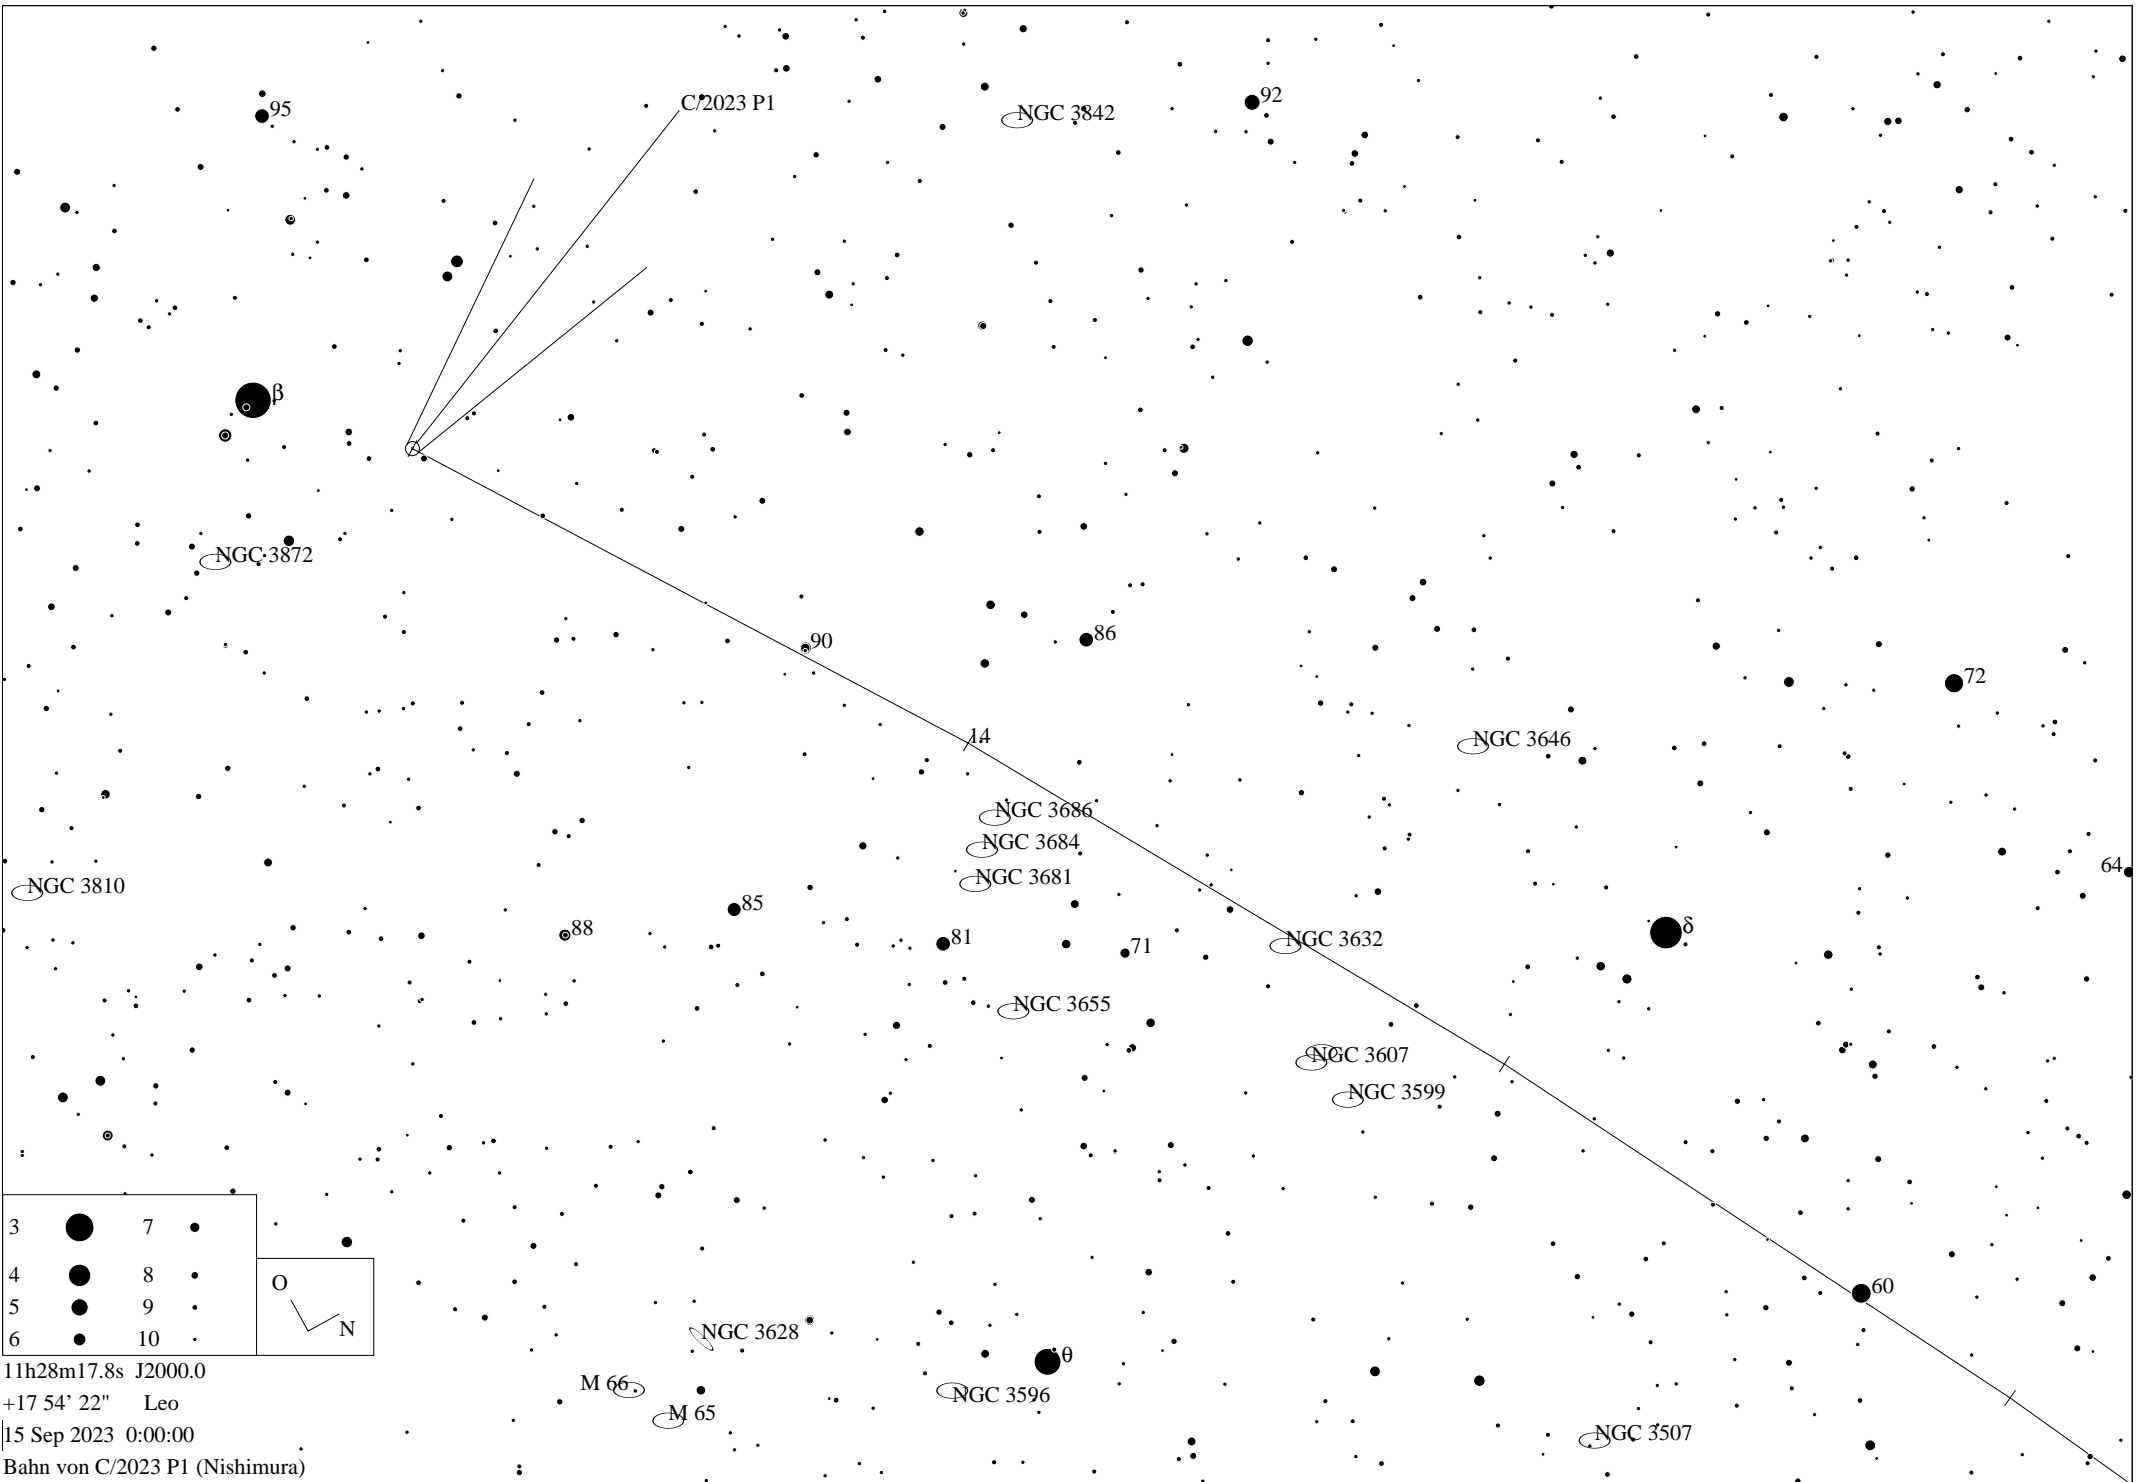

3		7	
4		8	
5		9	
6		10	

07h36m26.3s J2000.0
 +20 54' 37" Gem
 15 Aug 2023 0:00:00
 Bahn von C/2023 P1 (Nishimura)

NGC 3301

39

NGC 3190

NGC 3162

9

NGC 3226
NGC 3227

20

3		7	
4		8	
5		9	
6		10	

O

10h06m17.3s J2000.0
 +23 07' 21" Leo
 7 Sep 2023 0:00:00
 Bahn von C/2023 P1 (Nishimura)

10h47m59.9s J2000.0
 +20 53' 30" Leo
 10 Sep 2023 0:00:00
 Bahn von C/2023 P1 (Nishimura)

11h28m17.8s J2000.0
 +17 54' 22" Leo
 15 Sep 2023 0:00:00
 Bahn von C/2023 P1 (Nishimura)