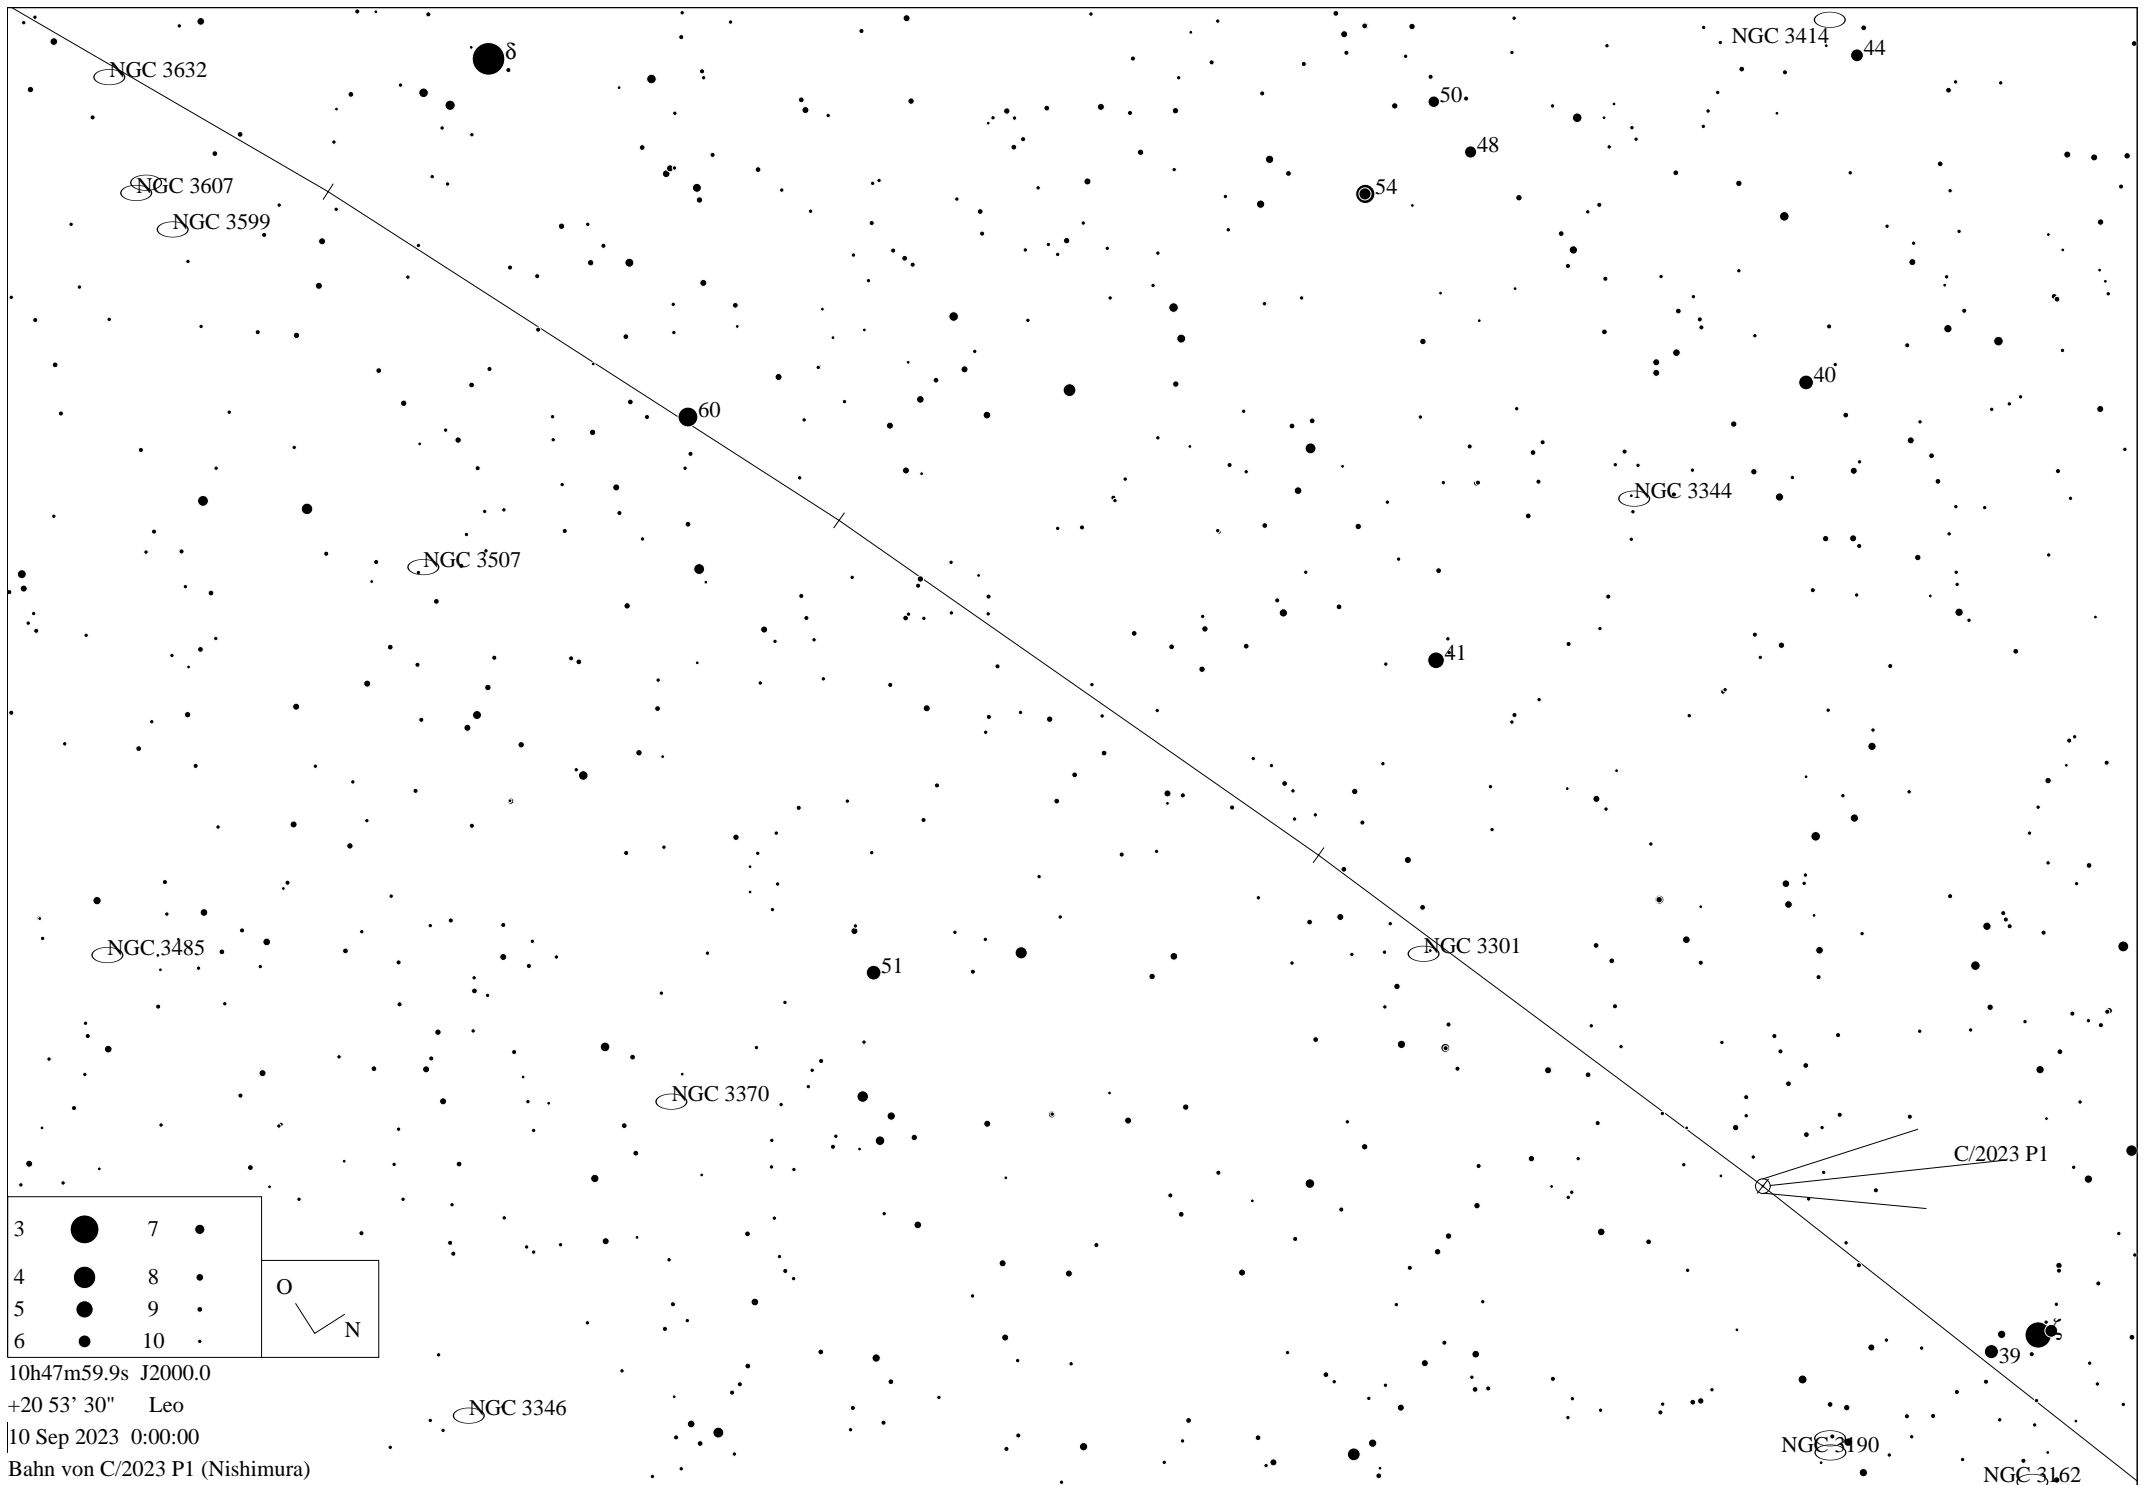

3		7	
4		8	
5		9	
6		10	

07h36m26.3s J2000.0
 +20 54' 37" Gem
 15 Aug 2023 0:00:00
 Bahn von C/2023 P1 (Nishimura)

NGC 3301

39

NGC 3190

NGC 3162

9

NGC 3226
NGC 3227

20

3		7	
4		8	
5		9	
6		10	

O

10h06m17.3s J2000.0
 +23 07' 21" Leo
 7 Sep 2023 0:00:00
 Bahn von C/2023 P1 (Nishimura)

10h47m59.9s J2000.0
 +20 53' 30" Leo
 10 Sep 2023 0:00:00
 Bahn von C/2023 P1 (Nishimura)

11h28m17.8s J2000.0
 +17 54' 22" Leo
 15 Sep 2023 0:00:00
 Bahn von C/2023 P1 (Nishimura)