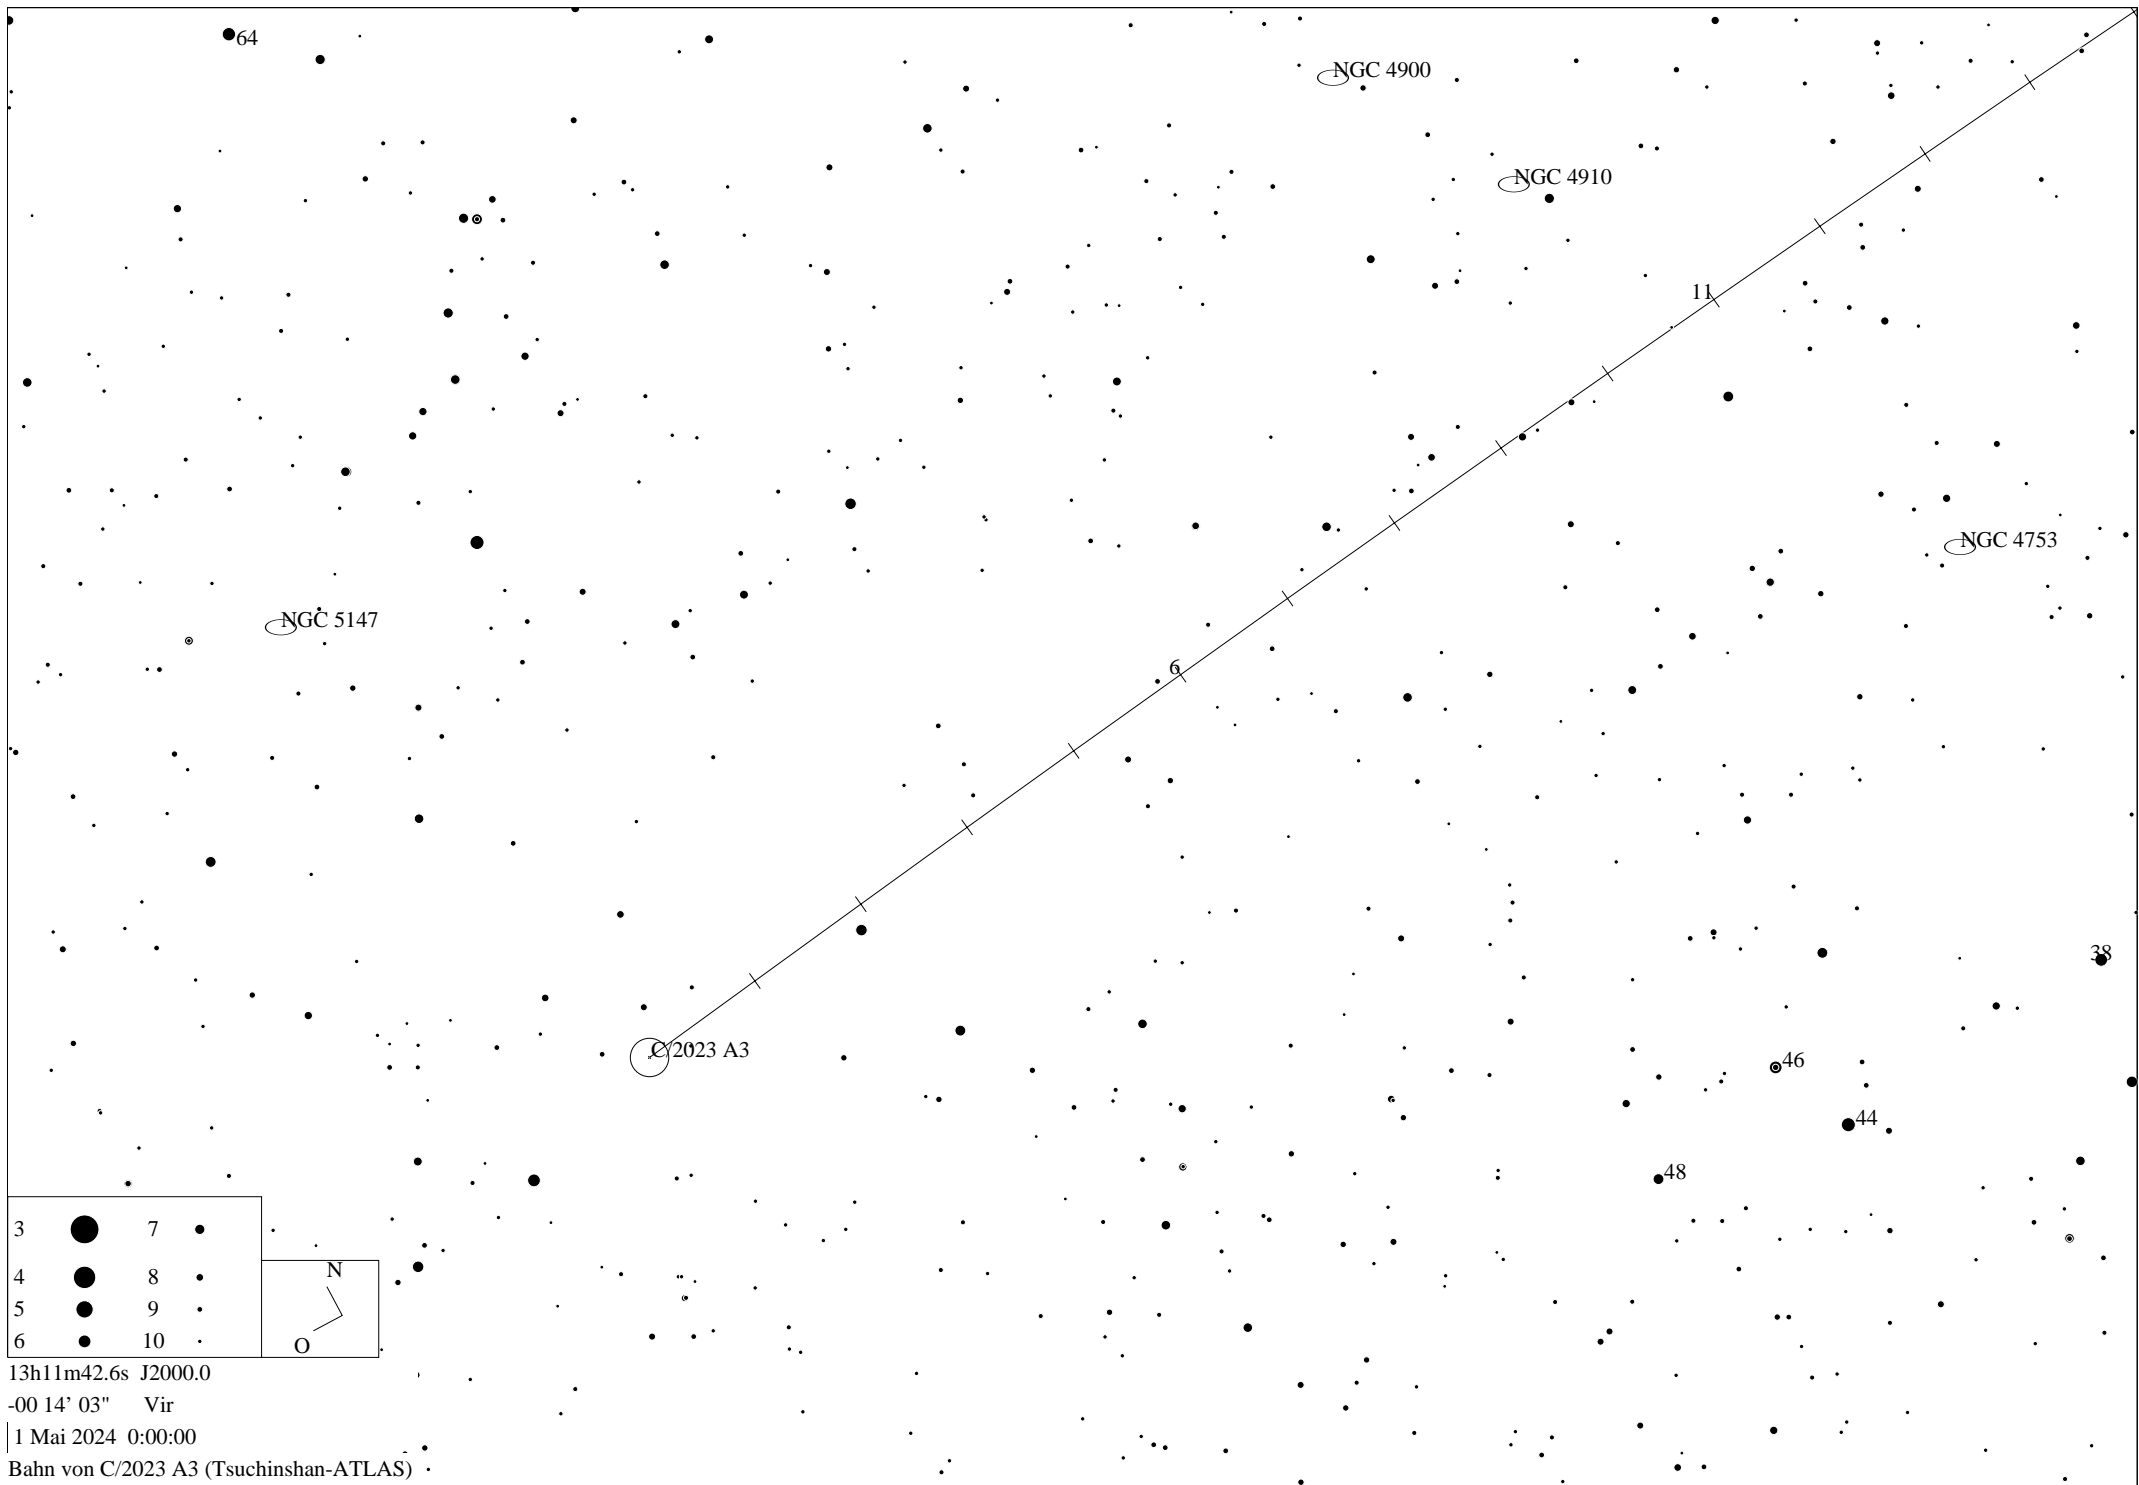

Com

Leo

Vir

Crt

C/2023 A3 Tsuchinshan-ATLAS

5°
Crt

12h08m37.1s J2000.0
 +02 26' 22" Vir
 24 Mai 2024 0:00:00
 Bahn von C/2023 A3 (Tsuchinshan-ATLAS)