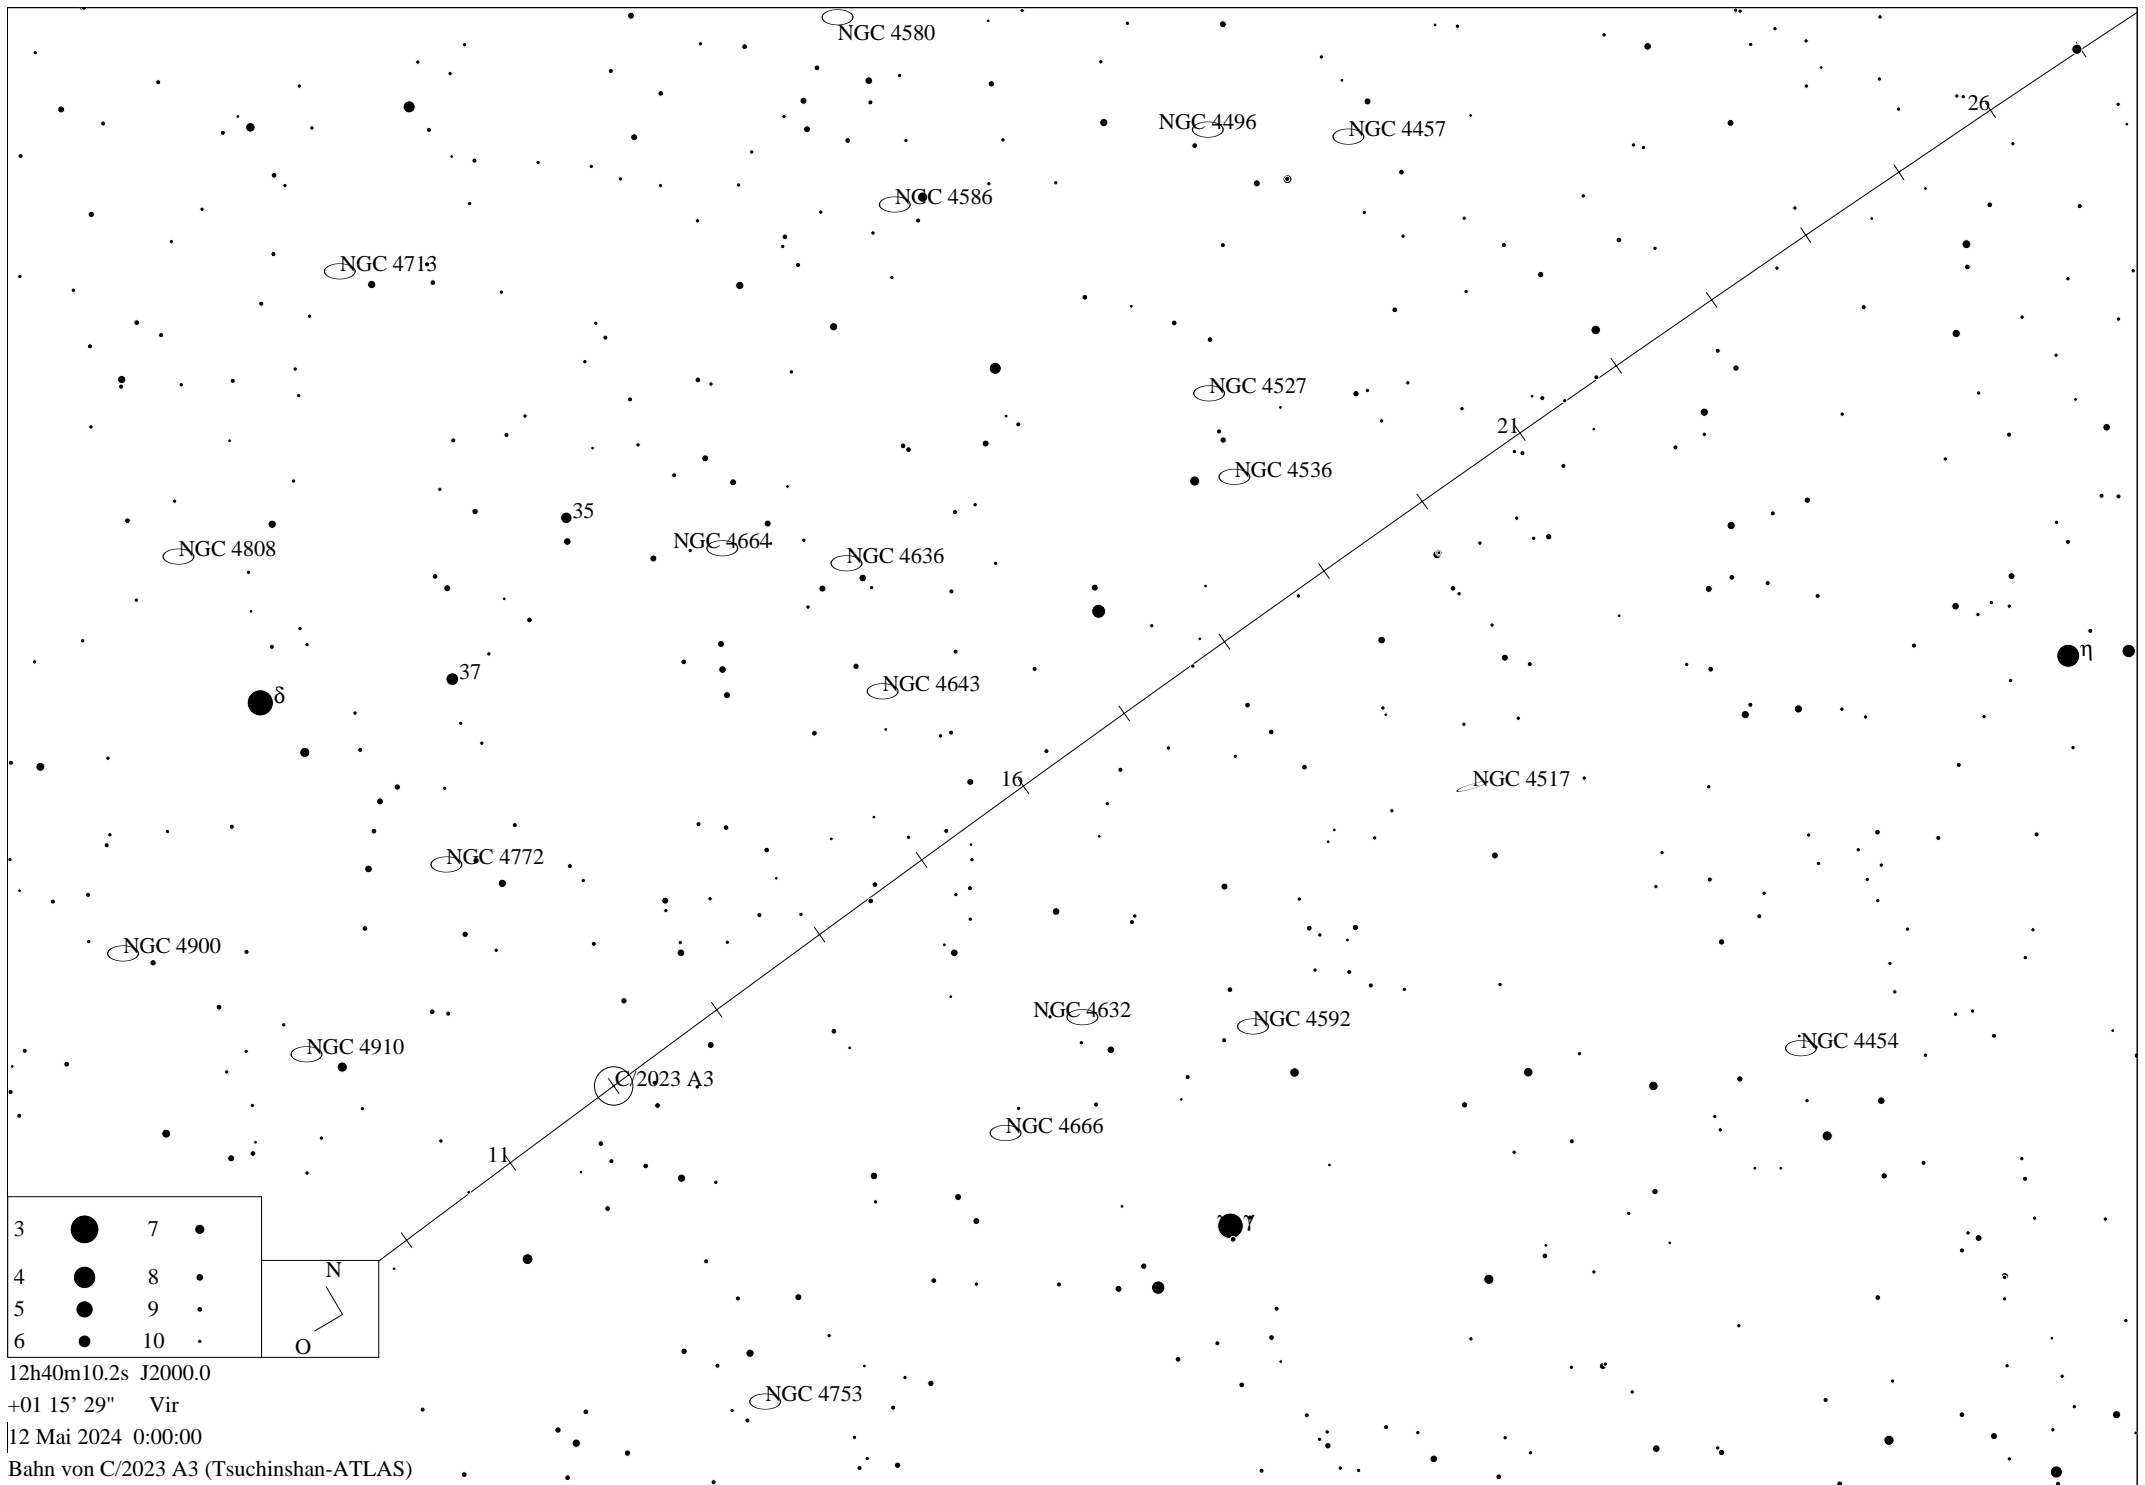

Com

Leo

Vir

Crt

C/2023 A3 Tsuchinshan-ATLAS

5°
Crt

12h08m37.1s J2000.0
 +02 26' 22" Vir
 24 Mai 2024 0:00:00
 Bahn von C/2023 A3 (Tsuchinshan-ATLAS)