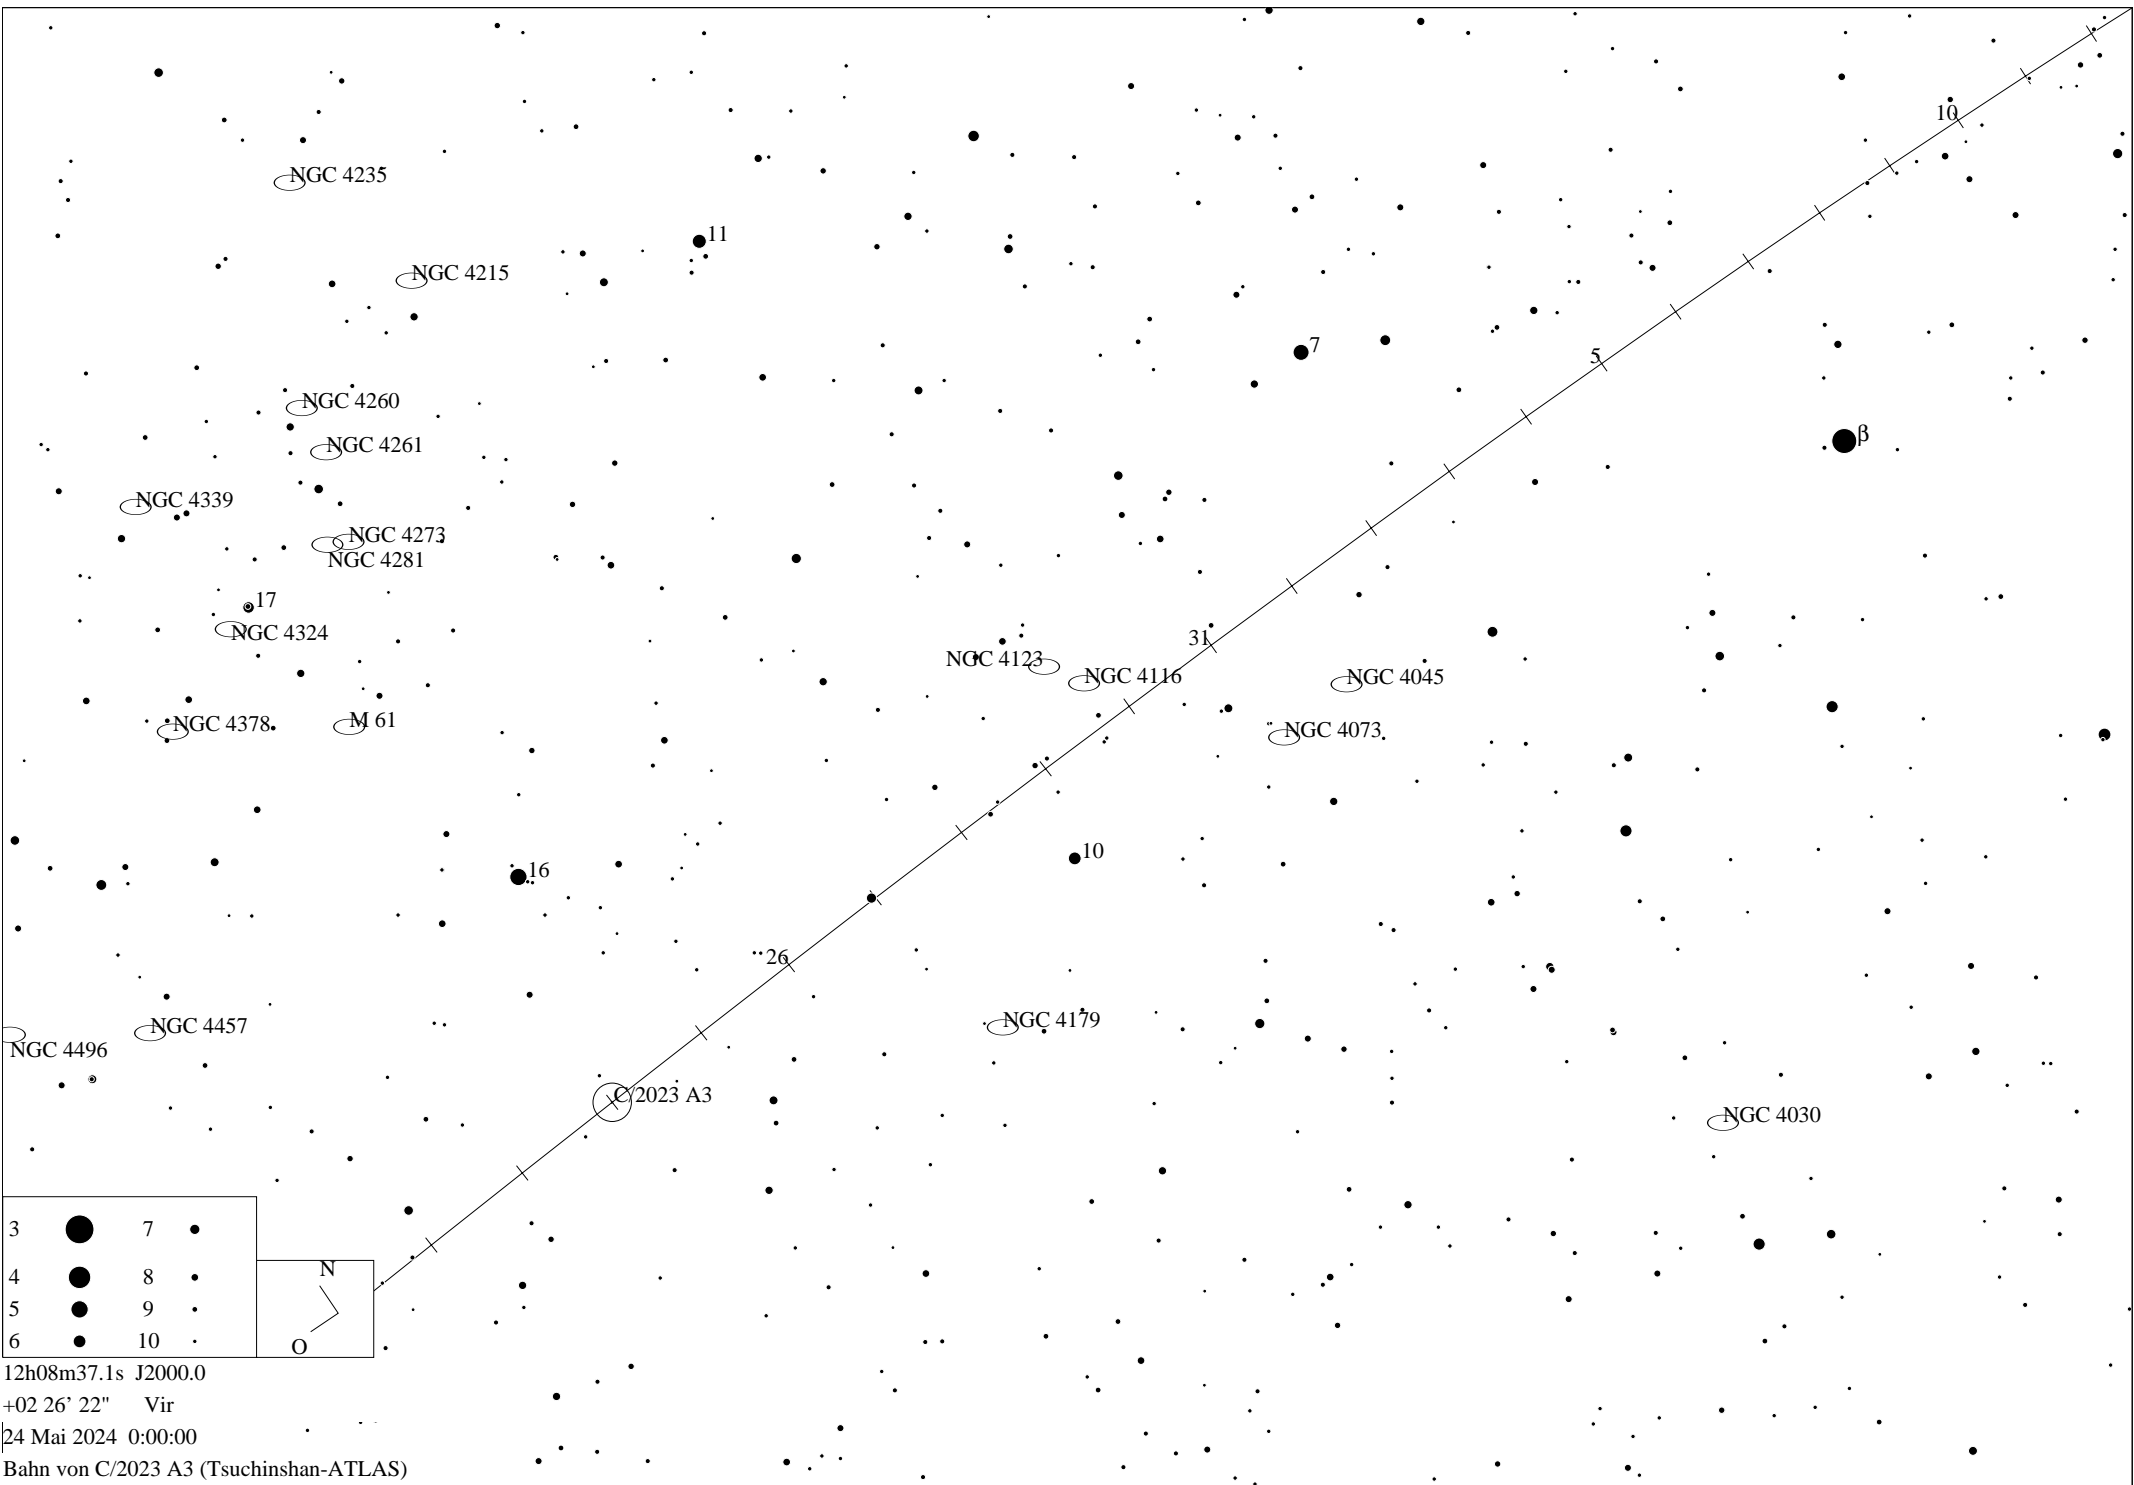

Com

Leo

Vir

Crt

C/2023 A3 Tsuchinshan-ATLAS

5°
Crt

12h08m37.1s J2000.0
 +02 26' 22" Vir
 24 Mai 2024 0:00:00
 Bahn von C/2023 A3 (Tsuchinshan-ATLAS)