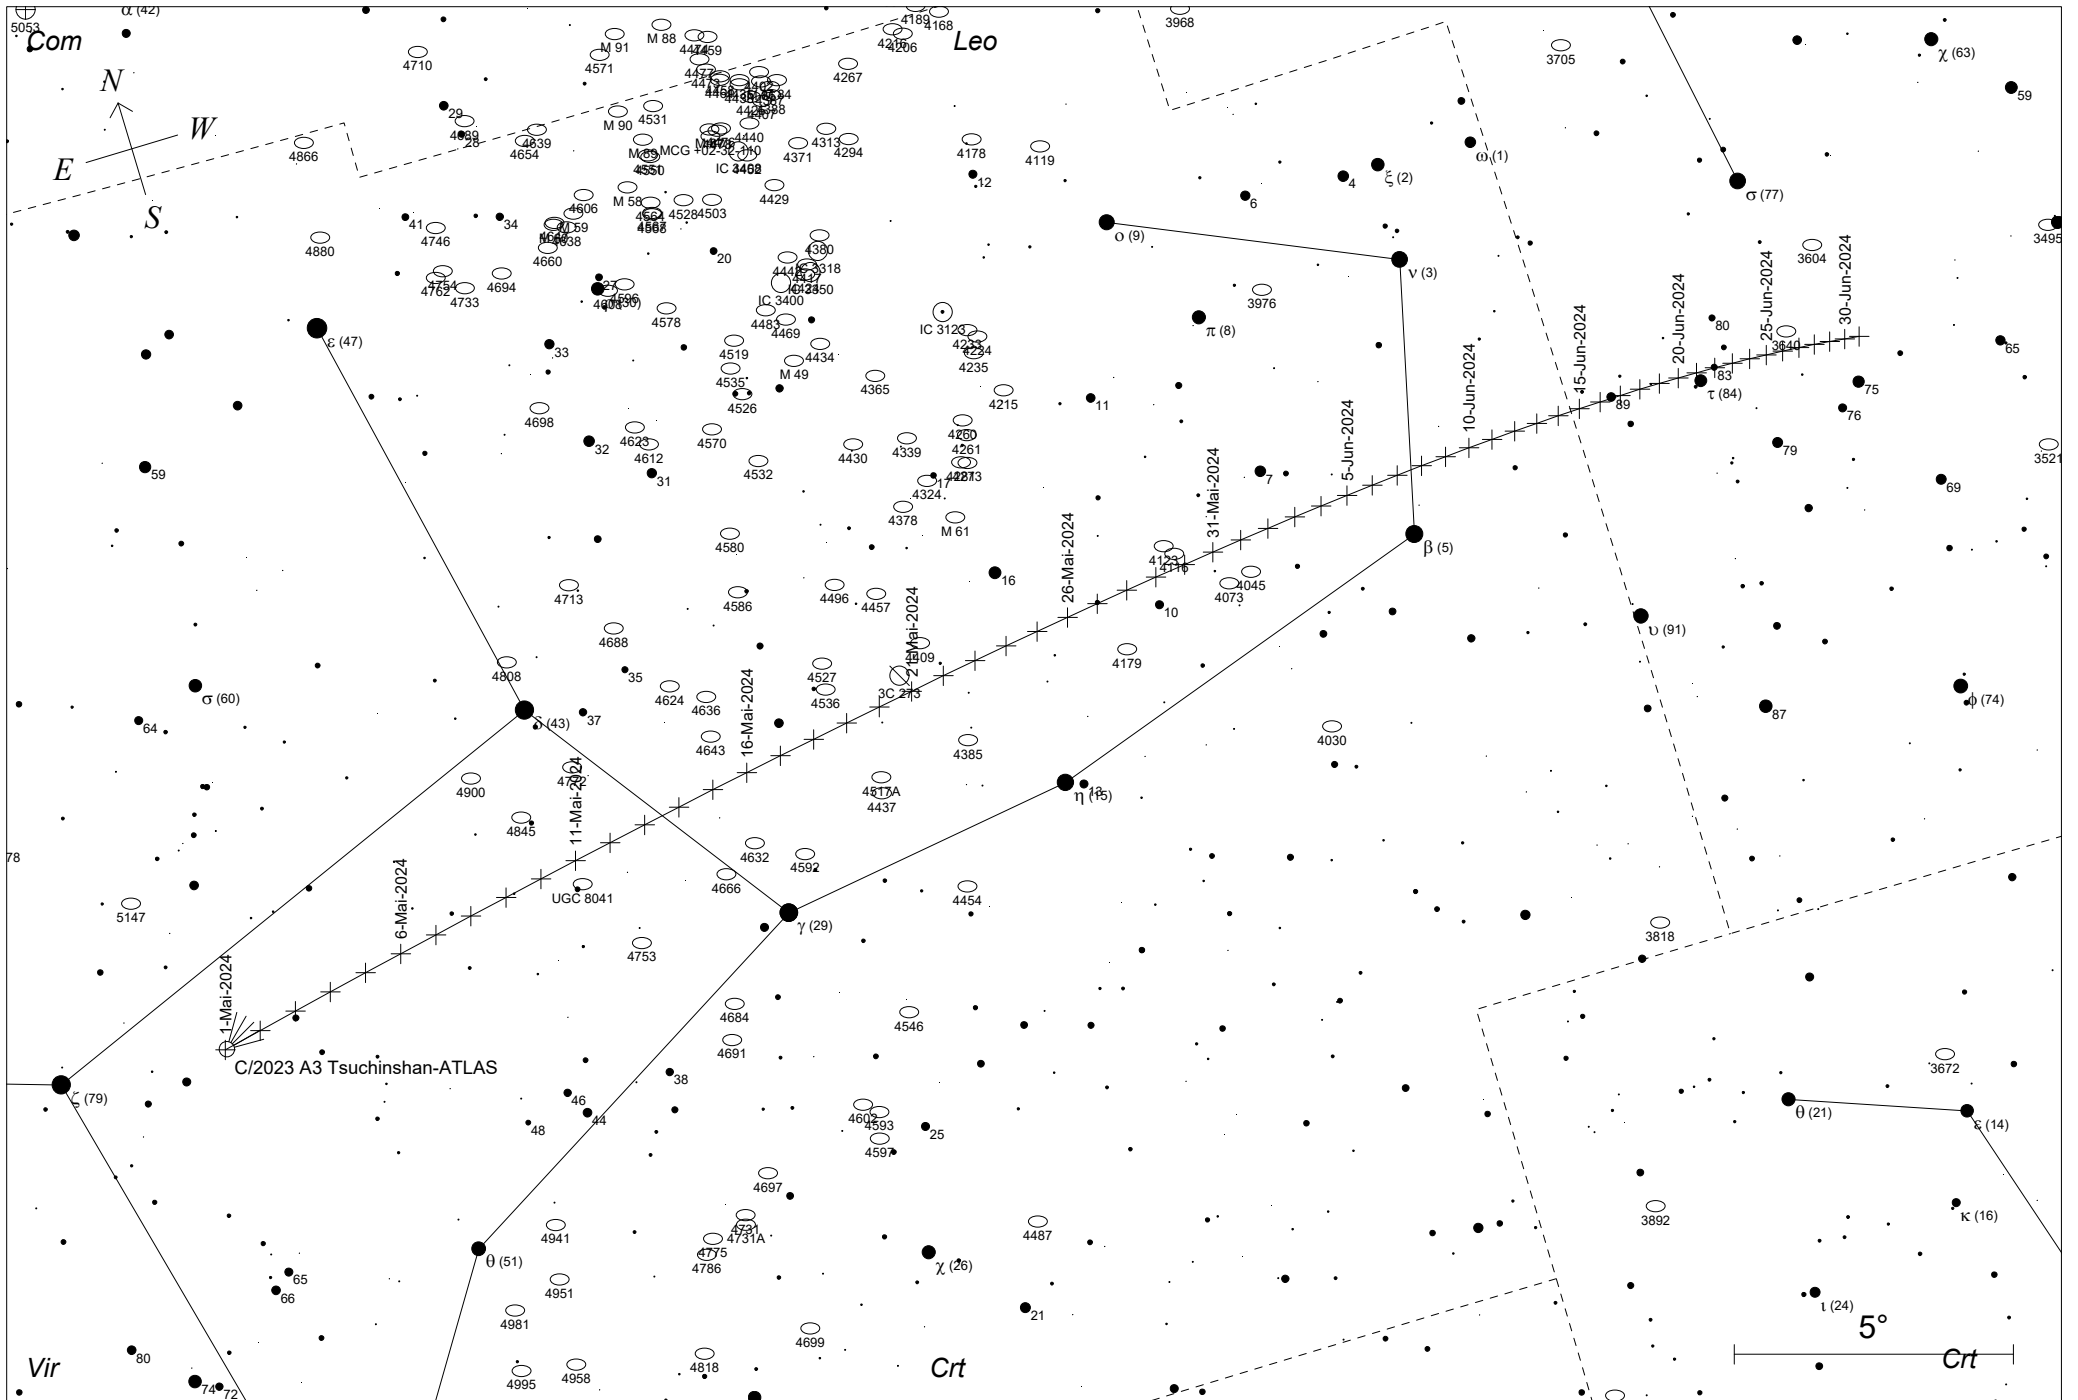

Com

Leo

Vir

Crt

C/2023 A3 Tsuchinshan-ATLAS

5°
Crt

12h08m37.1s J2000.0
 +02 26' 22" Vir
 24 Mai 2024 0:00:00
 Bahn von C/2023 A3 (Tsuchinshan-ATLAS)