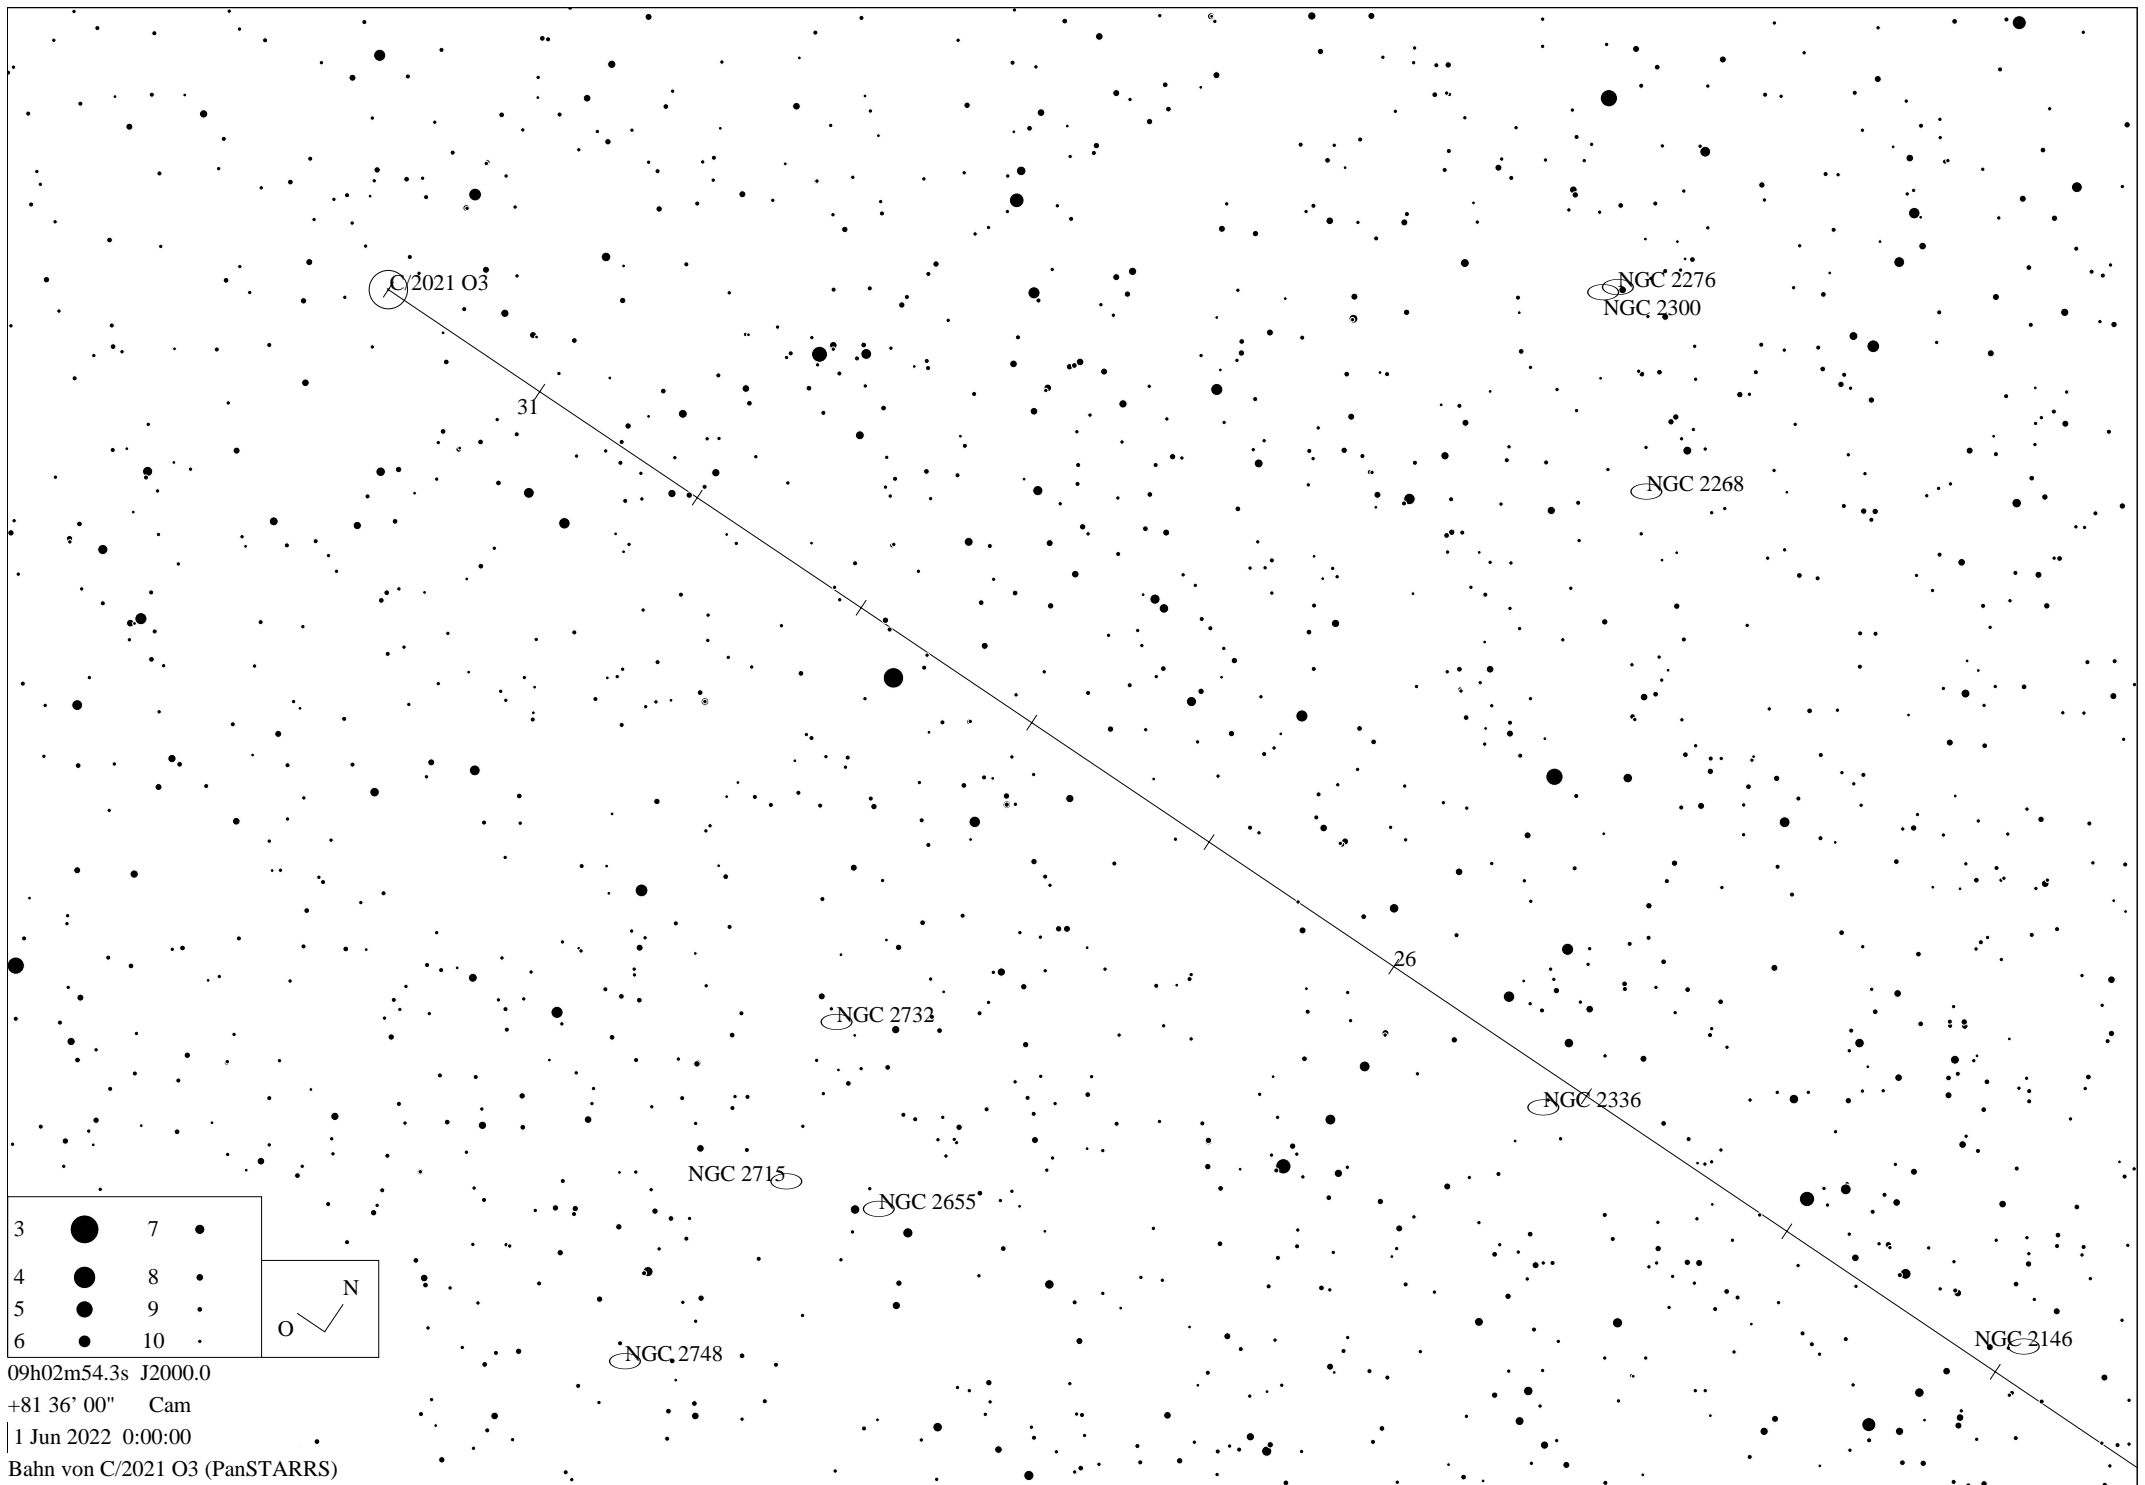

56

62

59

60

64

NGC 1582

3	●	7	●
4	●	8	●
5	●	9	●
6	●	10	●

03h52m17.8s J2000.0

N

O

04h09m05.0s J2000.0  
 +53 18' 22" Cam  
 9 Mai 2022 0:00:00  
 Bahn von C/2021 O3 (PanSTARRS)

3	●	7	●
4	●	8	●
5	●	9	●
6	●	10	●

04h36m12.2s J2000.0  
+64 24' 51" Cam  
13 Mai 2022 0:00:00  
Bahn von C/2021 O3 (PanSTARRS)

05h43m11.9s J2000.0

+75° 19' 39" Cam

18 Mai 2022 0:00:00

Bahn von C/2021 O3 (PanSTARRS)

09h02m54.3s J2000.0  
 +81 36' 00" Cam  
 1 Jun 2022 0:00:00  
 Bahn von C/2021 O3 (PanSTARRS)