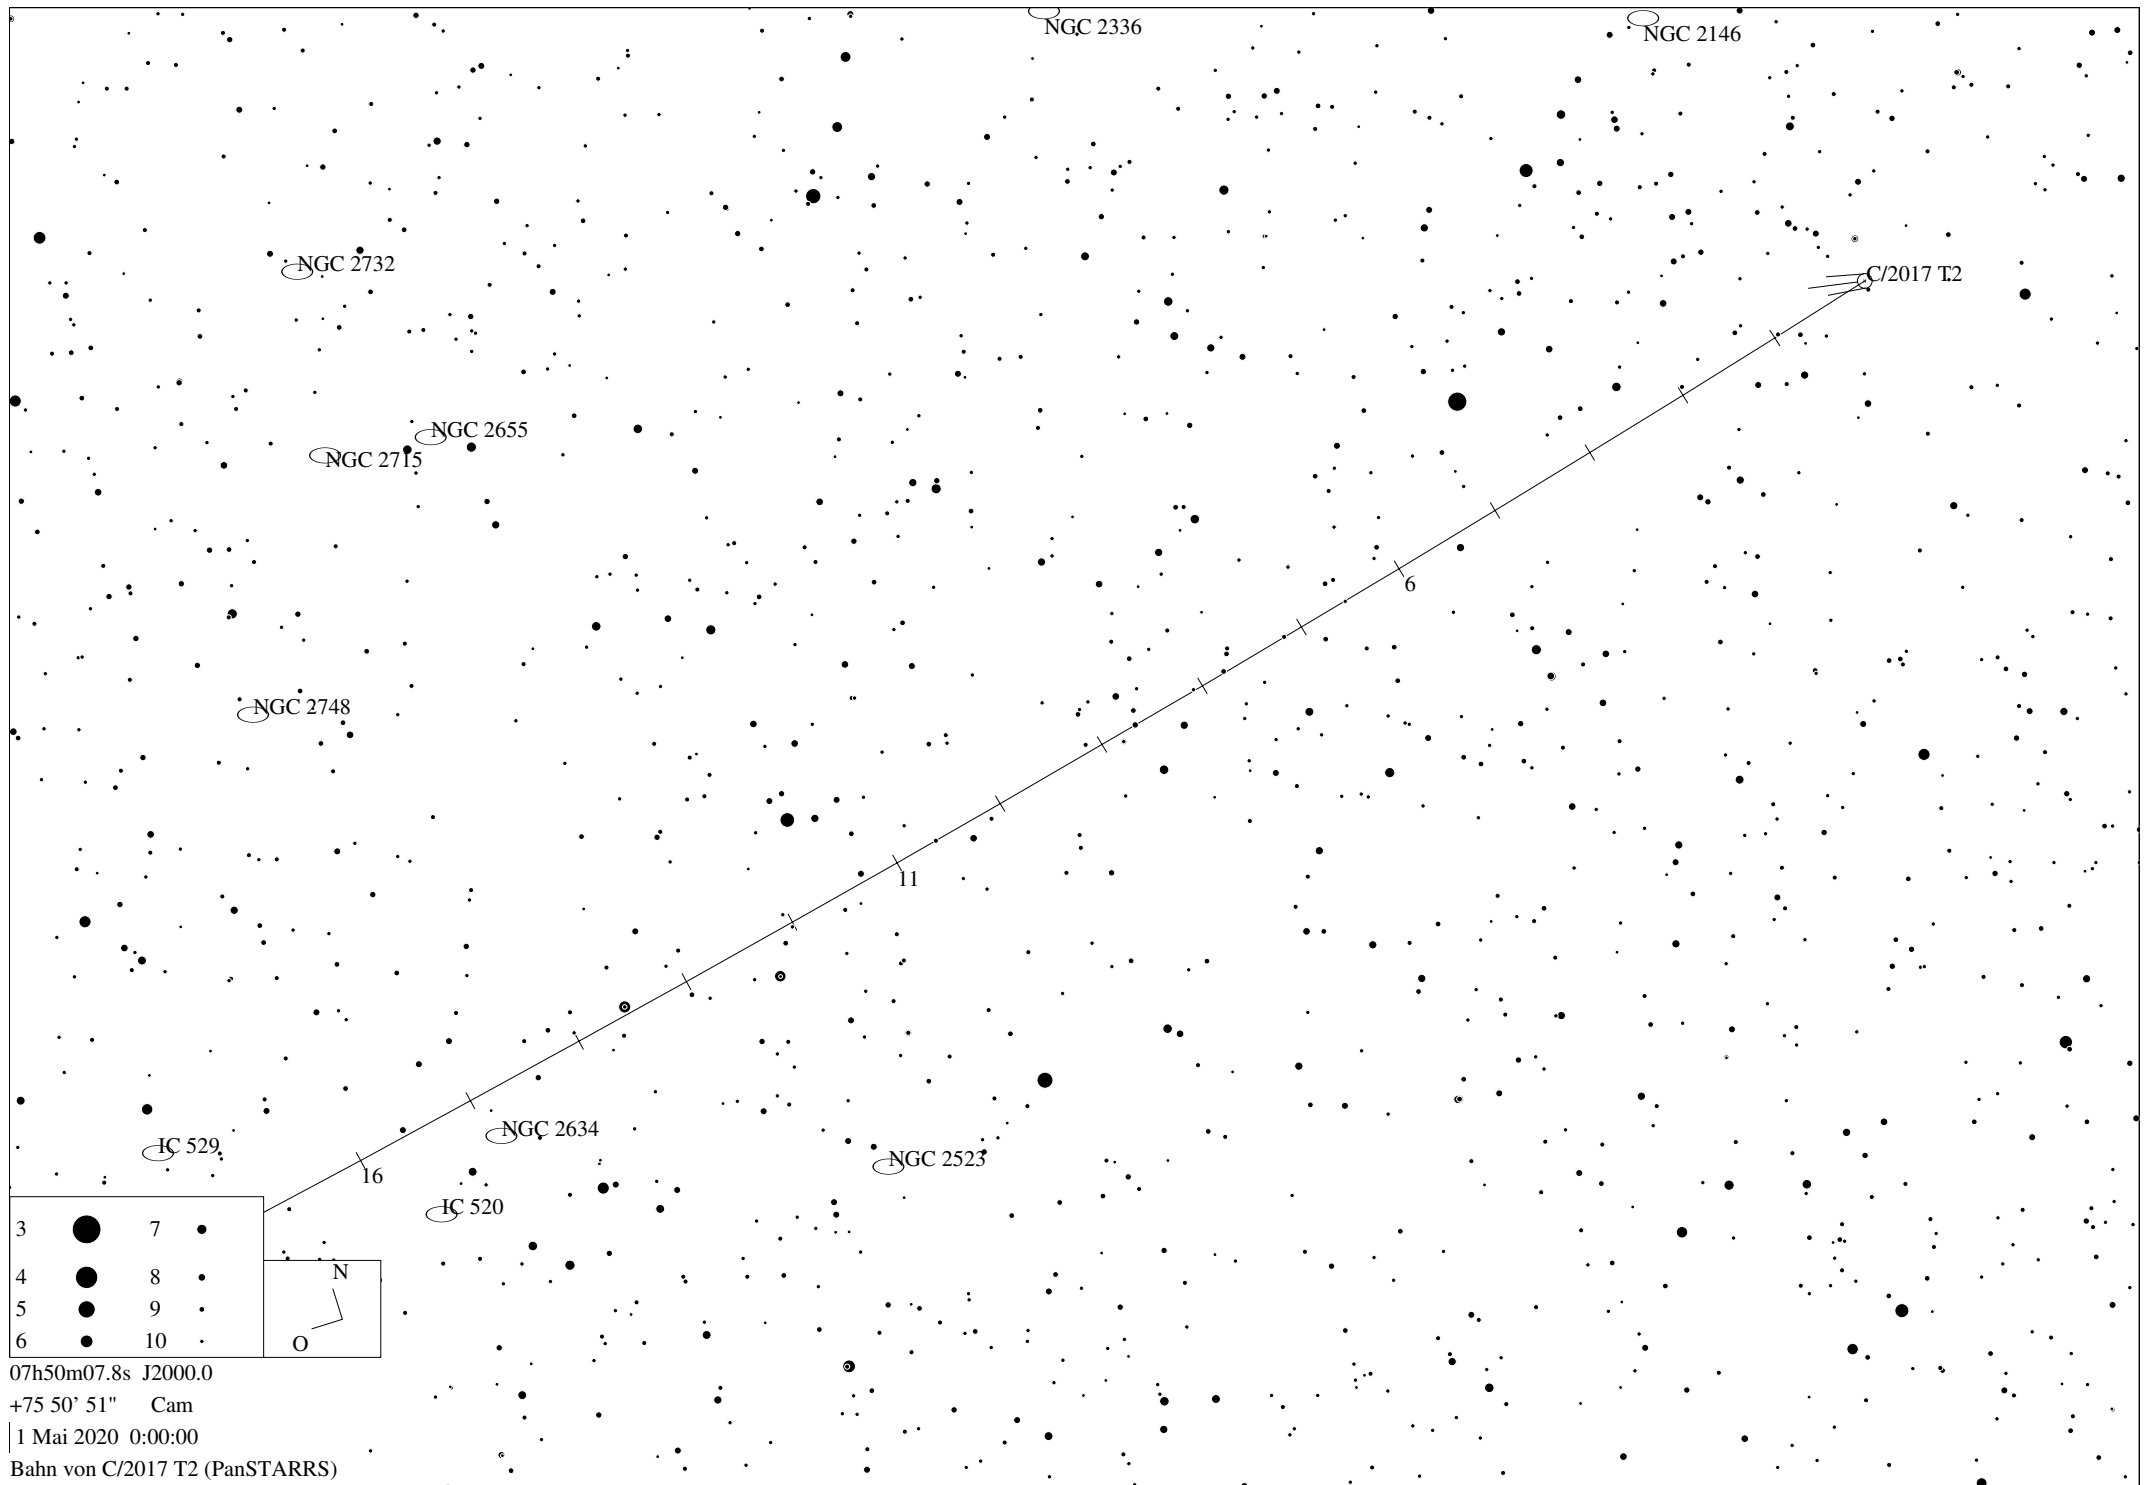

C/2017 T2 PANSTARRS

Coma Berenices

Coma Berenices

Mel 111 - Coma Berenices Star Cluster

10°

07h50m07.8s J2000.0

+75° 50' 51" Cam

1 Mai 2020 0:00:00

Bahn von C/2017 T2 (PanSTARRS)

71

73

72

δ

68

66

NGC 3894