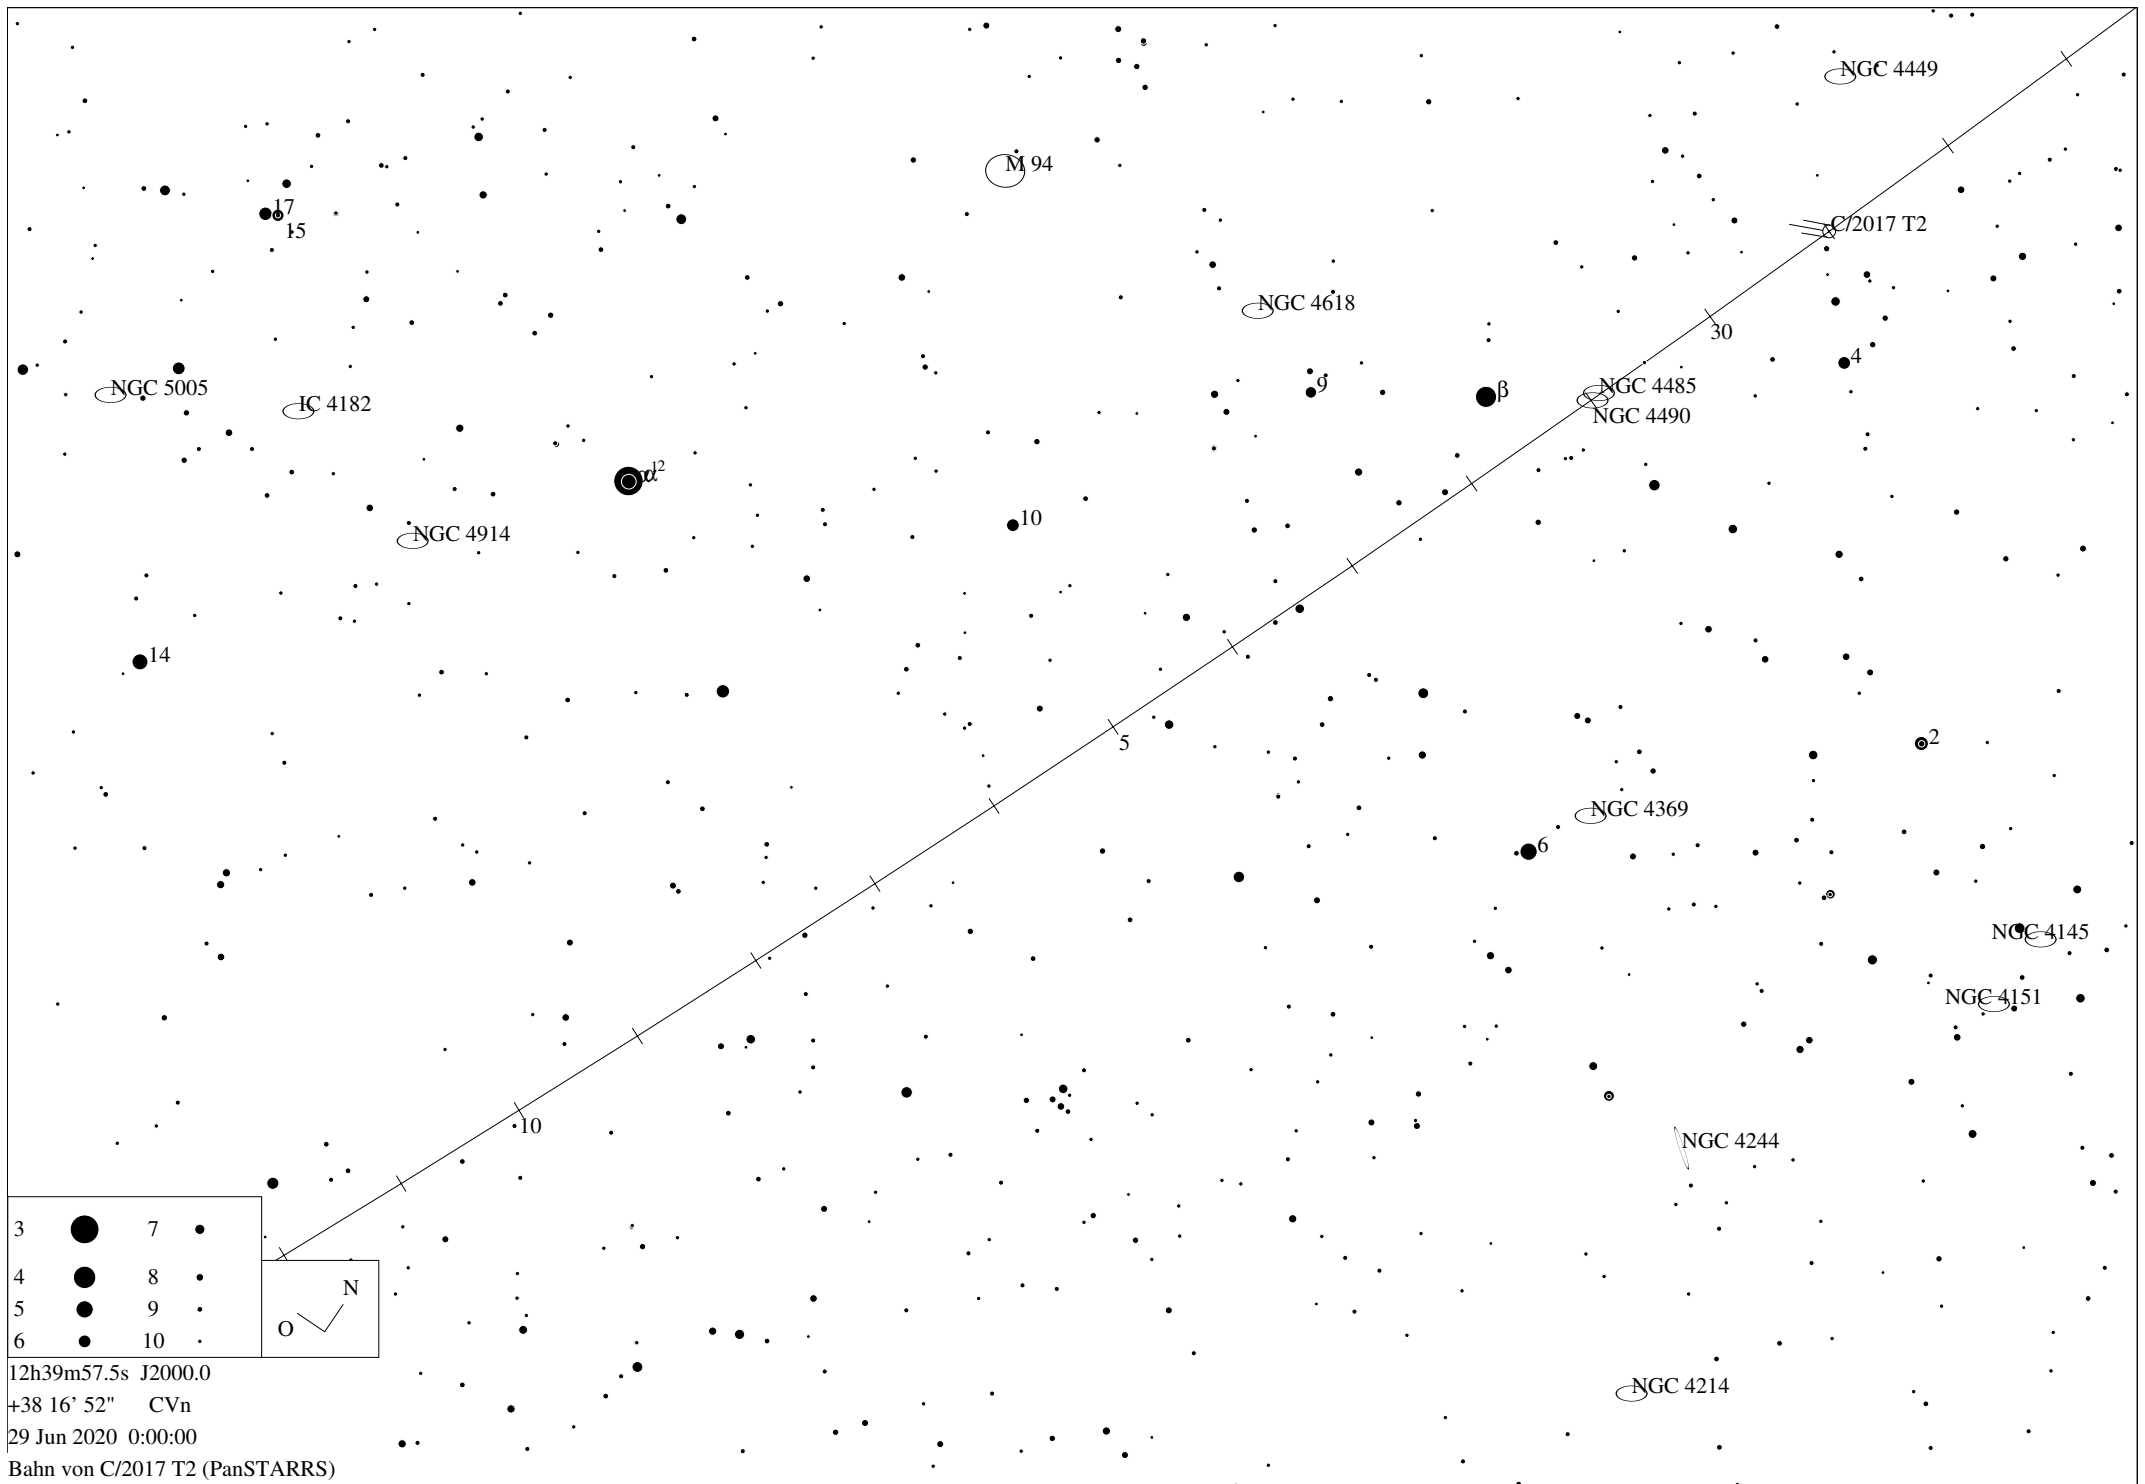

NGC 3953

NGC 4088

NGC 4026

NGC 3917

NGC 3729

NGC 3718

20

NGC 3631

C/2017 T2
4

NGC 5172

ν

τ

70

71

14

9