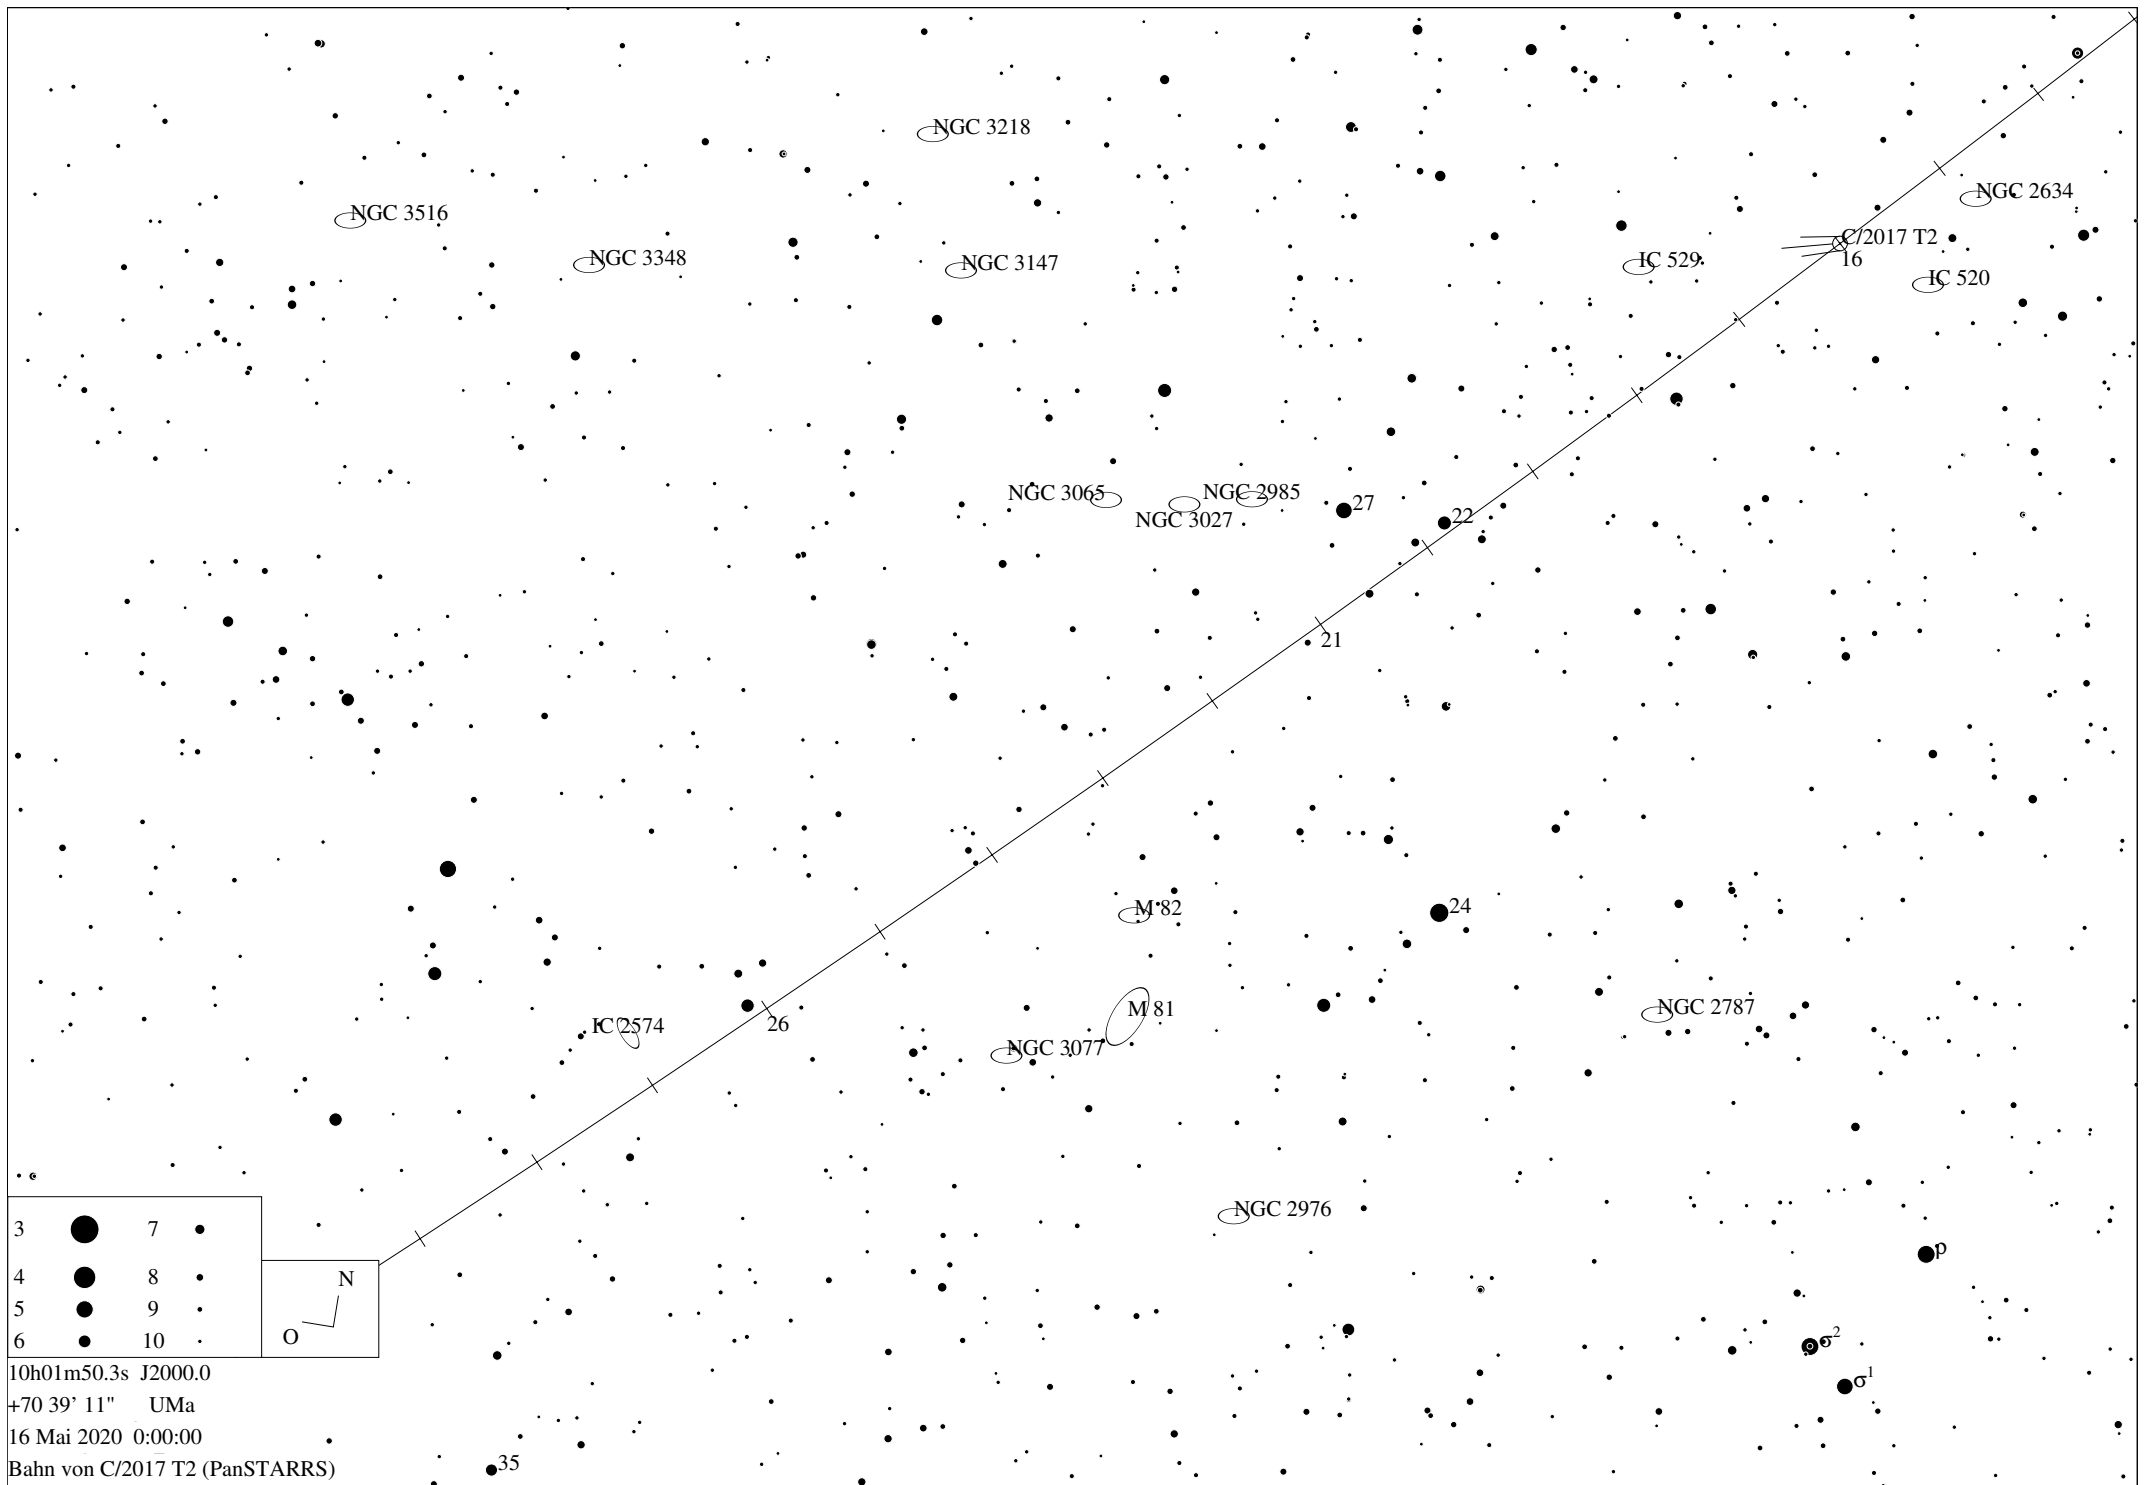

Cr 2860 Ursa Major Moving Cluster

C/2017 T2 PANSTARRS

Cr 464

M 81 Bode's Nebula

M 82 - Ursa Major A

Coddington's Nebula

M 97 - Owl Nebula

Galaxy

C/2017 T2 PANSTARRS

Coma Berenices

Coma Berenices

Mel 111 - Coma Berenices Star Cluster

10°

07h50m07.8s J2000.0

+75° 50' 51" Cam

1 Mai 2020 0:00:00

Bahn von C/2017 T2 (PanSTARRS)

71

73

72

δ

68

66

NGC 3894