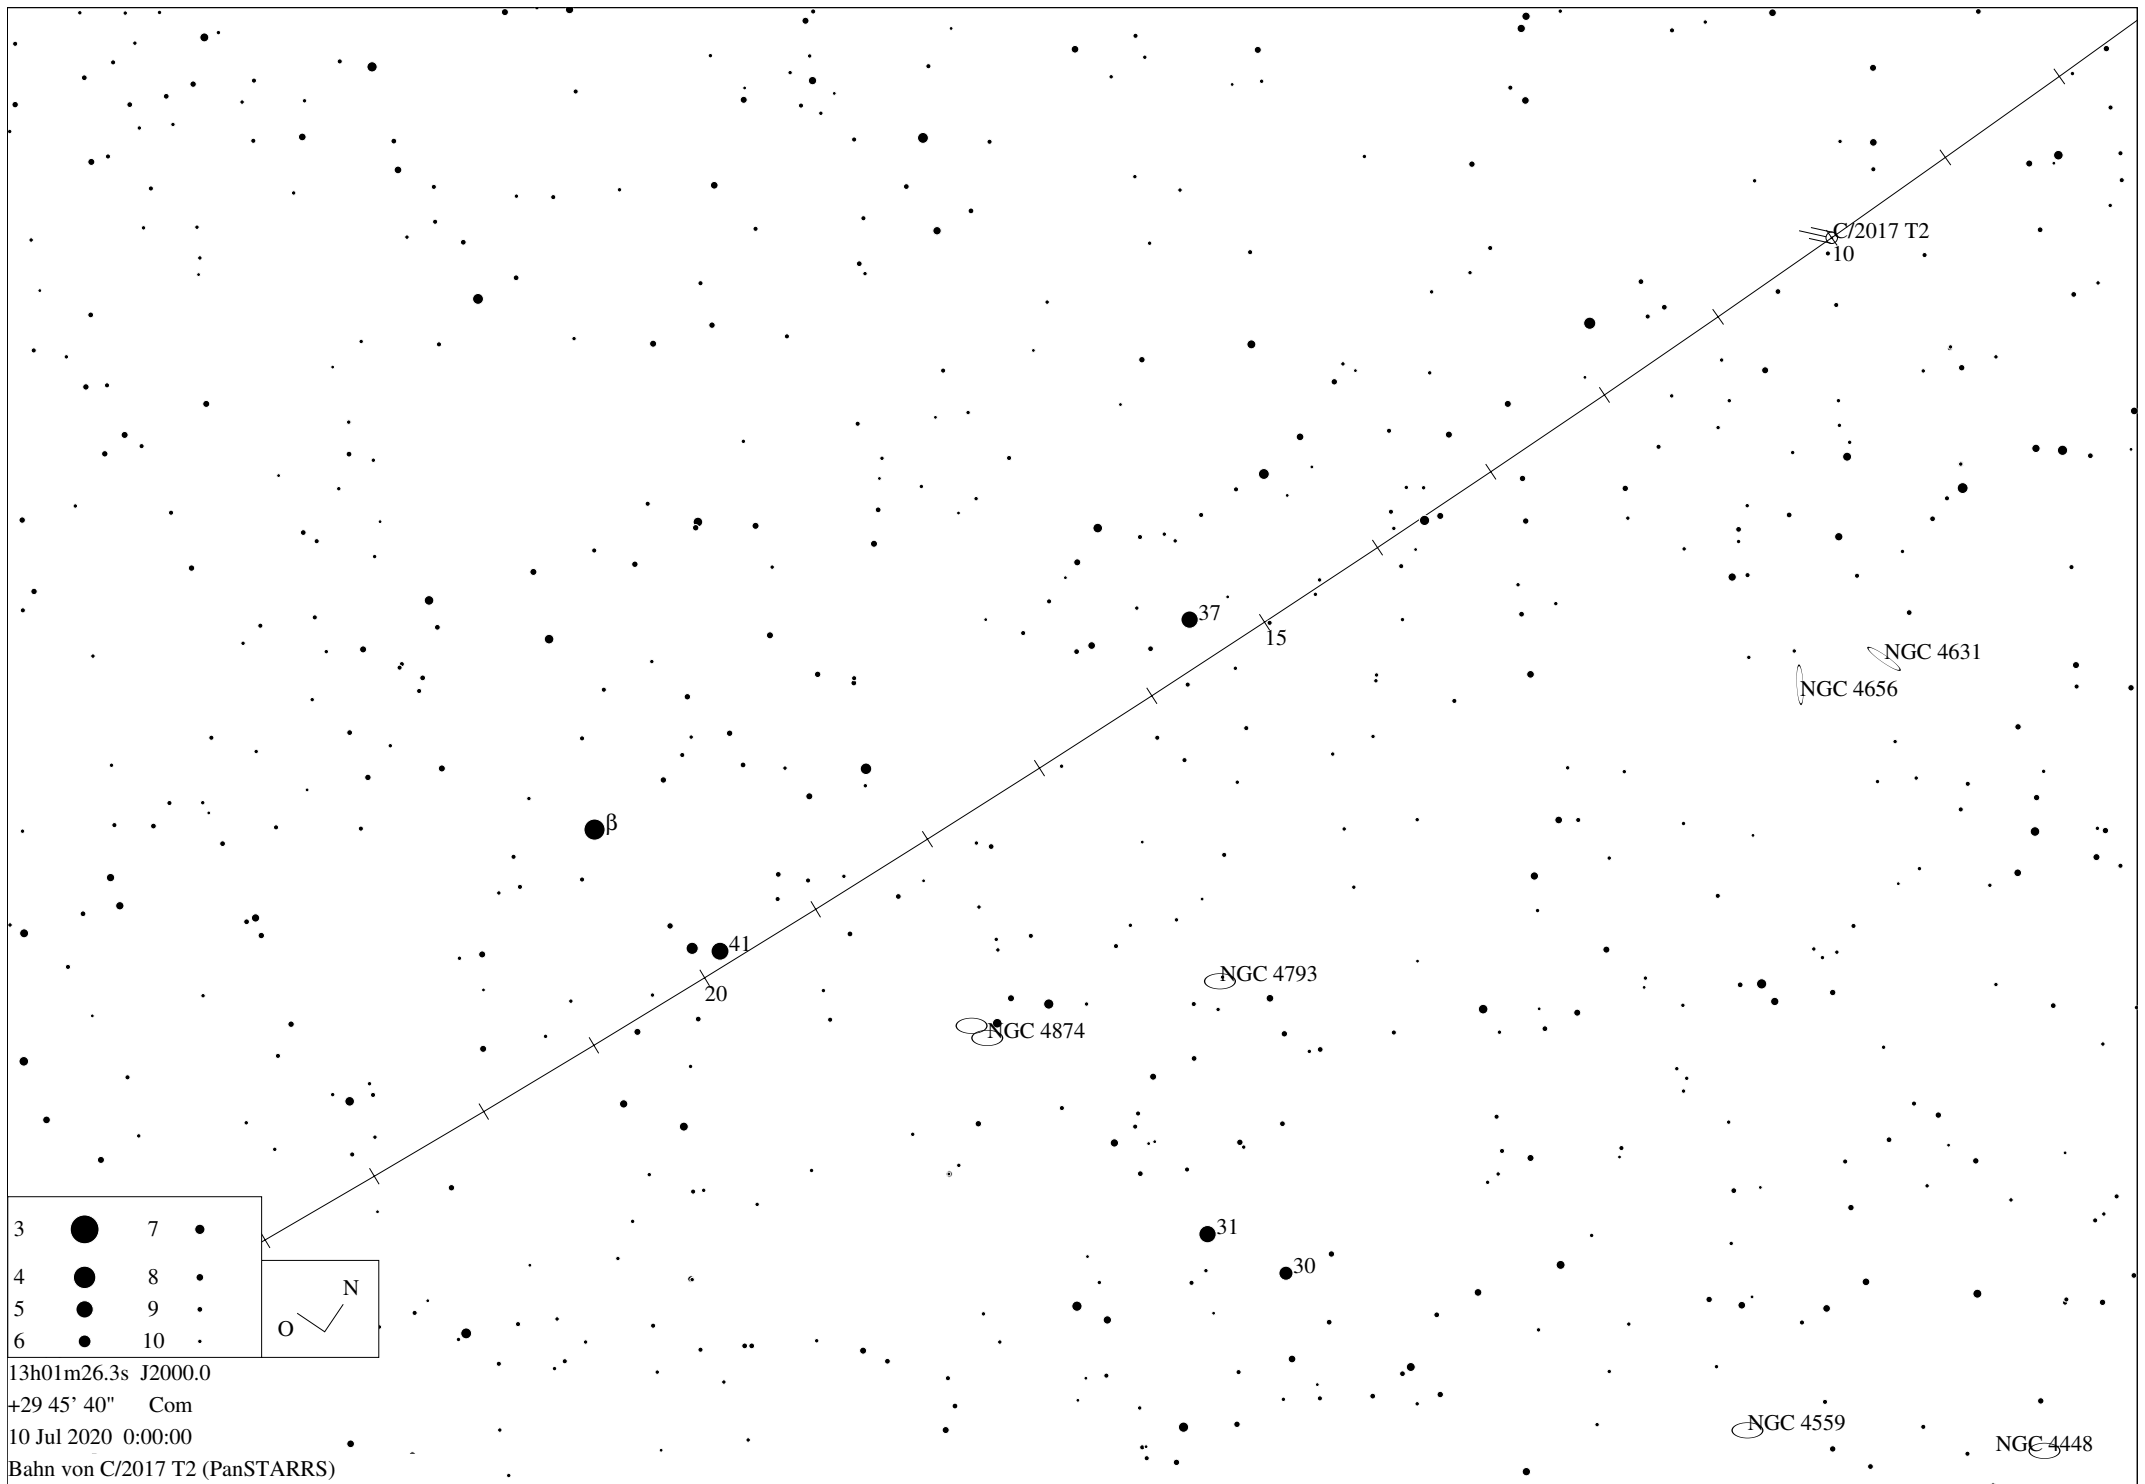

NGC 3953

NGC 4088

NGC 4026

NGC 3917

NGC 3729

NGC 3718

20

NGC 3631

C/2017 T2
4

NGC 5172

ν

τ

70

71

14

9