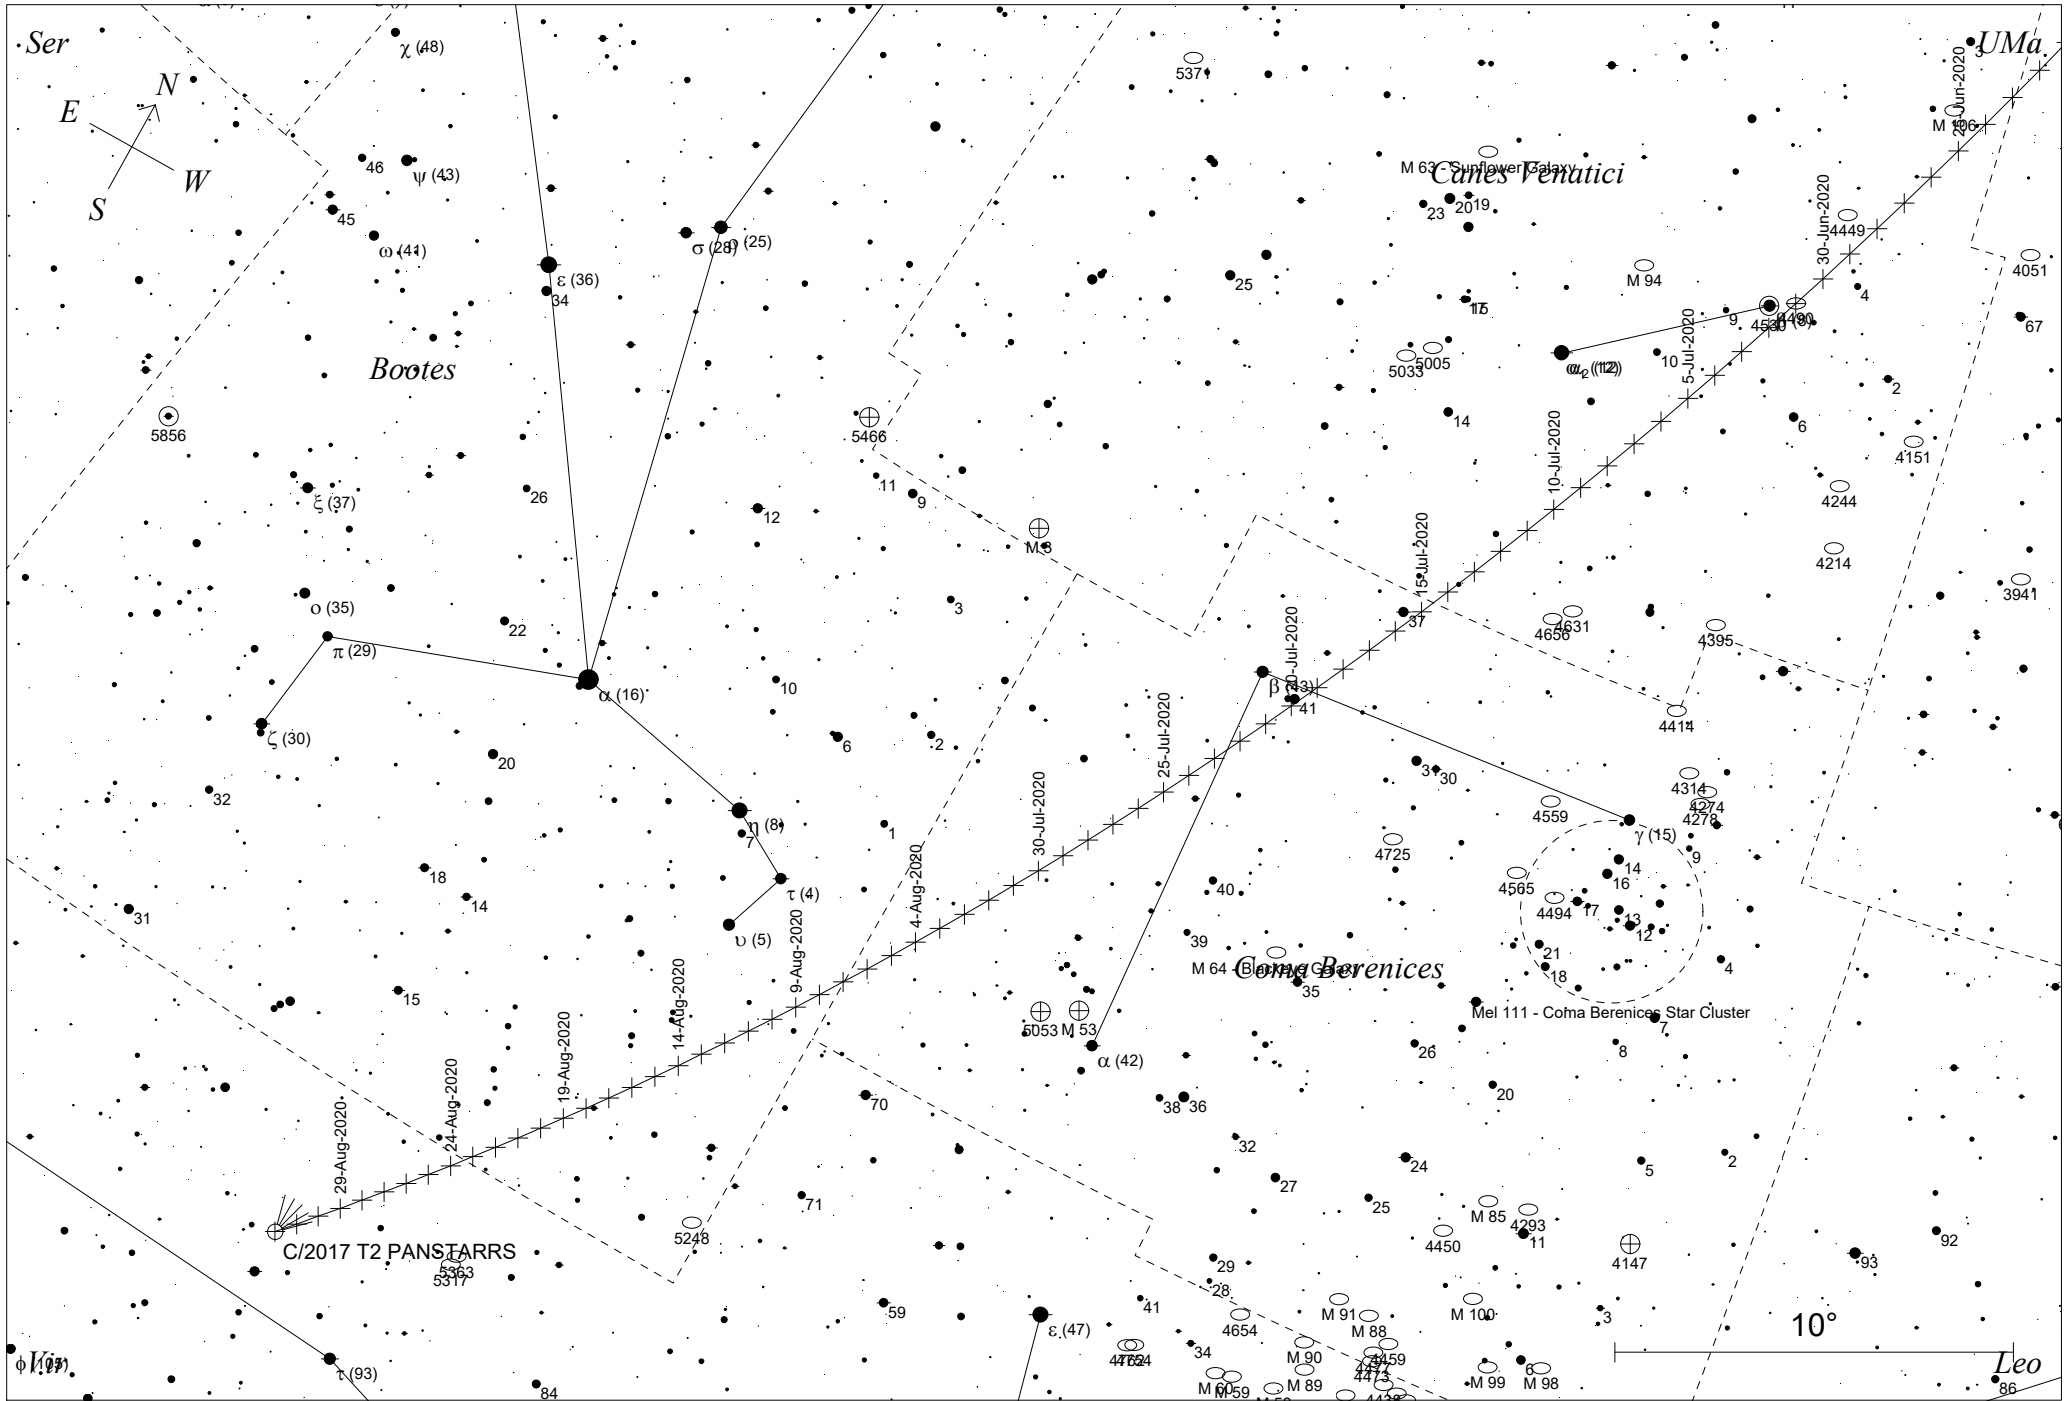

Cr 2860 Ursa Major Moving Cluster

C/2017 T2 PANSTARRS

Cr 464

M 81 Bode's Nebula

M 82 - Ursa Major A

Coddington's Nebula

M 97 - Owl Nebula

Galaxy

C/2017 T2 PANSTARRS

Coma Berenices

Coma Berenices

Mel 111 - Coma Berenices Star Cluster

10°

07h50m07.8s J2000.0

+75° 50' 51" Cam

1 Mai 2020 0:00:00

Bahn von C/2017 T2 (PanSTARRS)

71

73

72

δ

68

66

NGC 3894