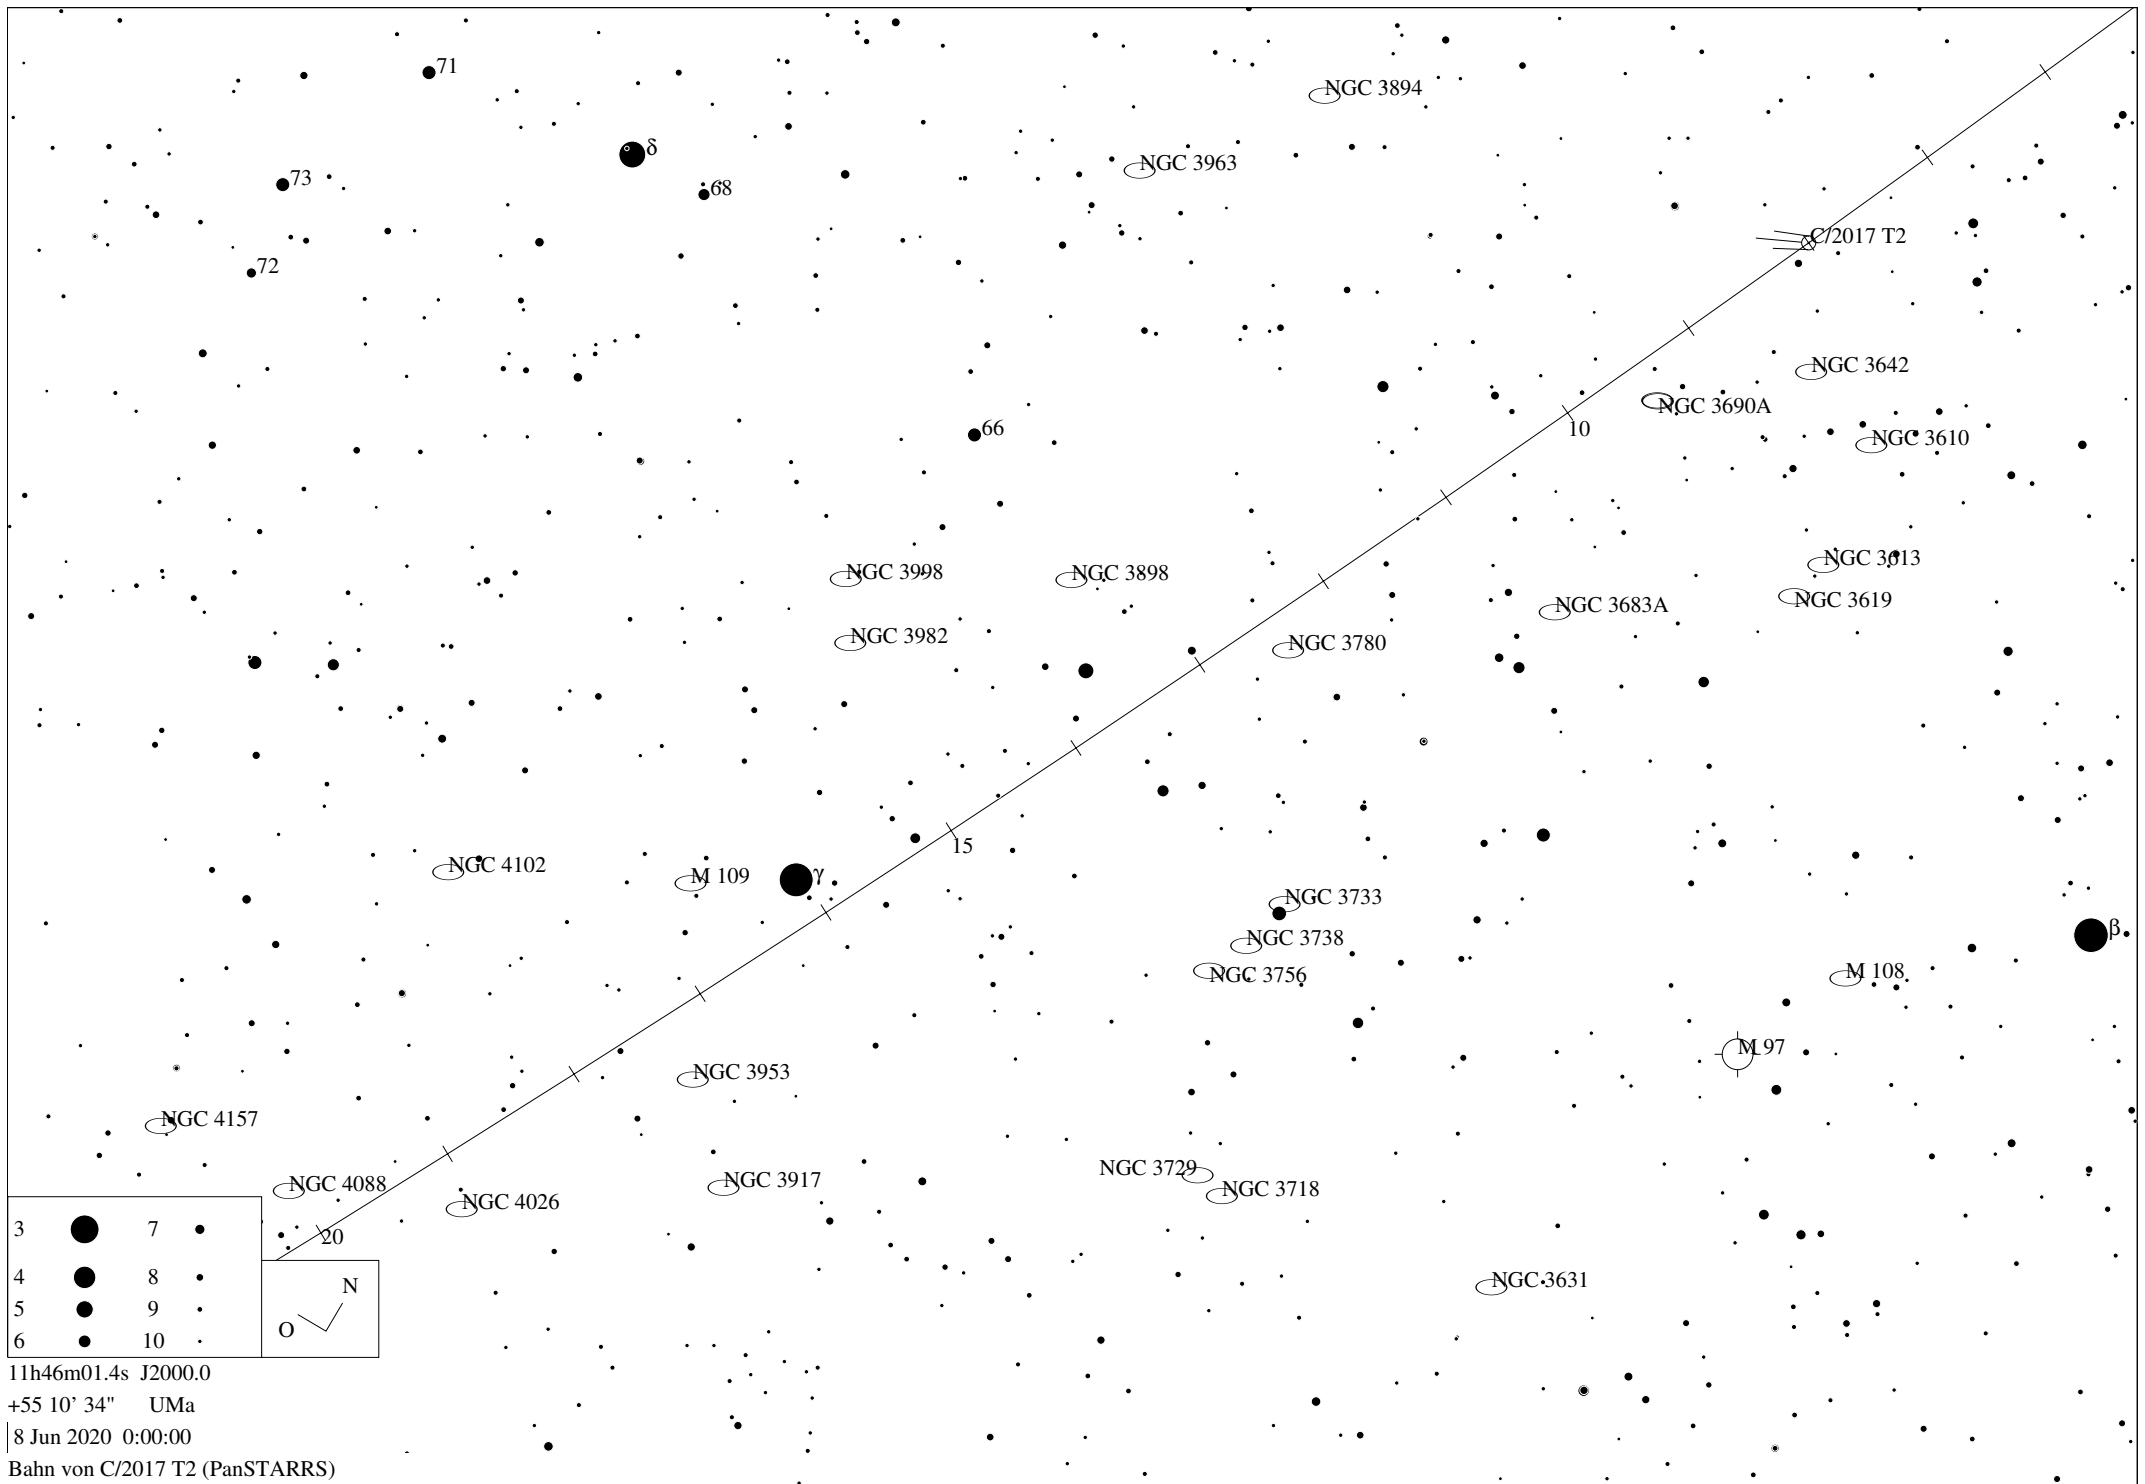

71

73

72

δ

68

66

NGC 3894

NGC 3963

C/2017 T2

NGC 3642

NGC 3690A

NGC 3610

10

NGC 3998

NGC 3898

NGC 3013

NGC 3982

NGC 3780

NGC 3619

NGC 3683A

NGC 4102

M 109

γ

15

NGC 3733

NGC 3738

NGC 3756

M 108

β

M 97

NGC 4157

NGC 3953

NGC 4088

NGC 4026

NGC 3917

NGC 3729

NGC 3718

20

NGC 3631