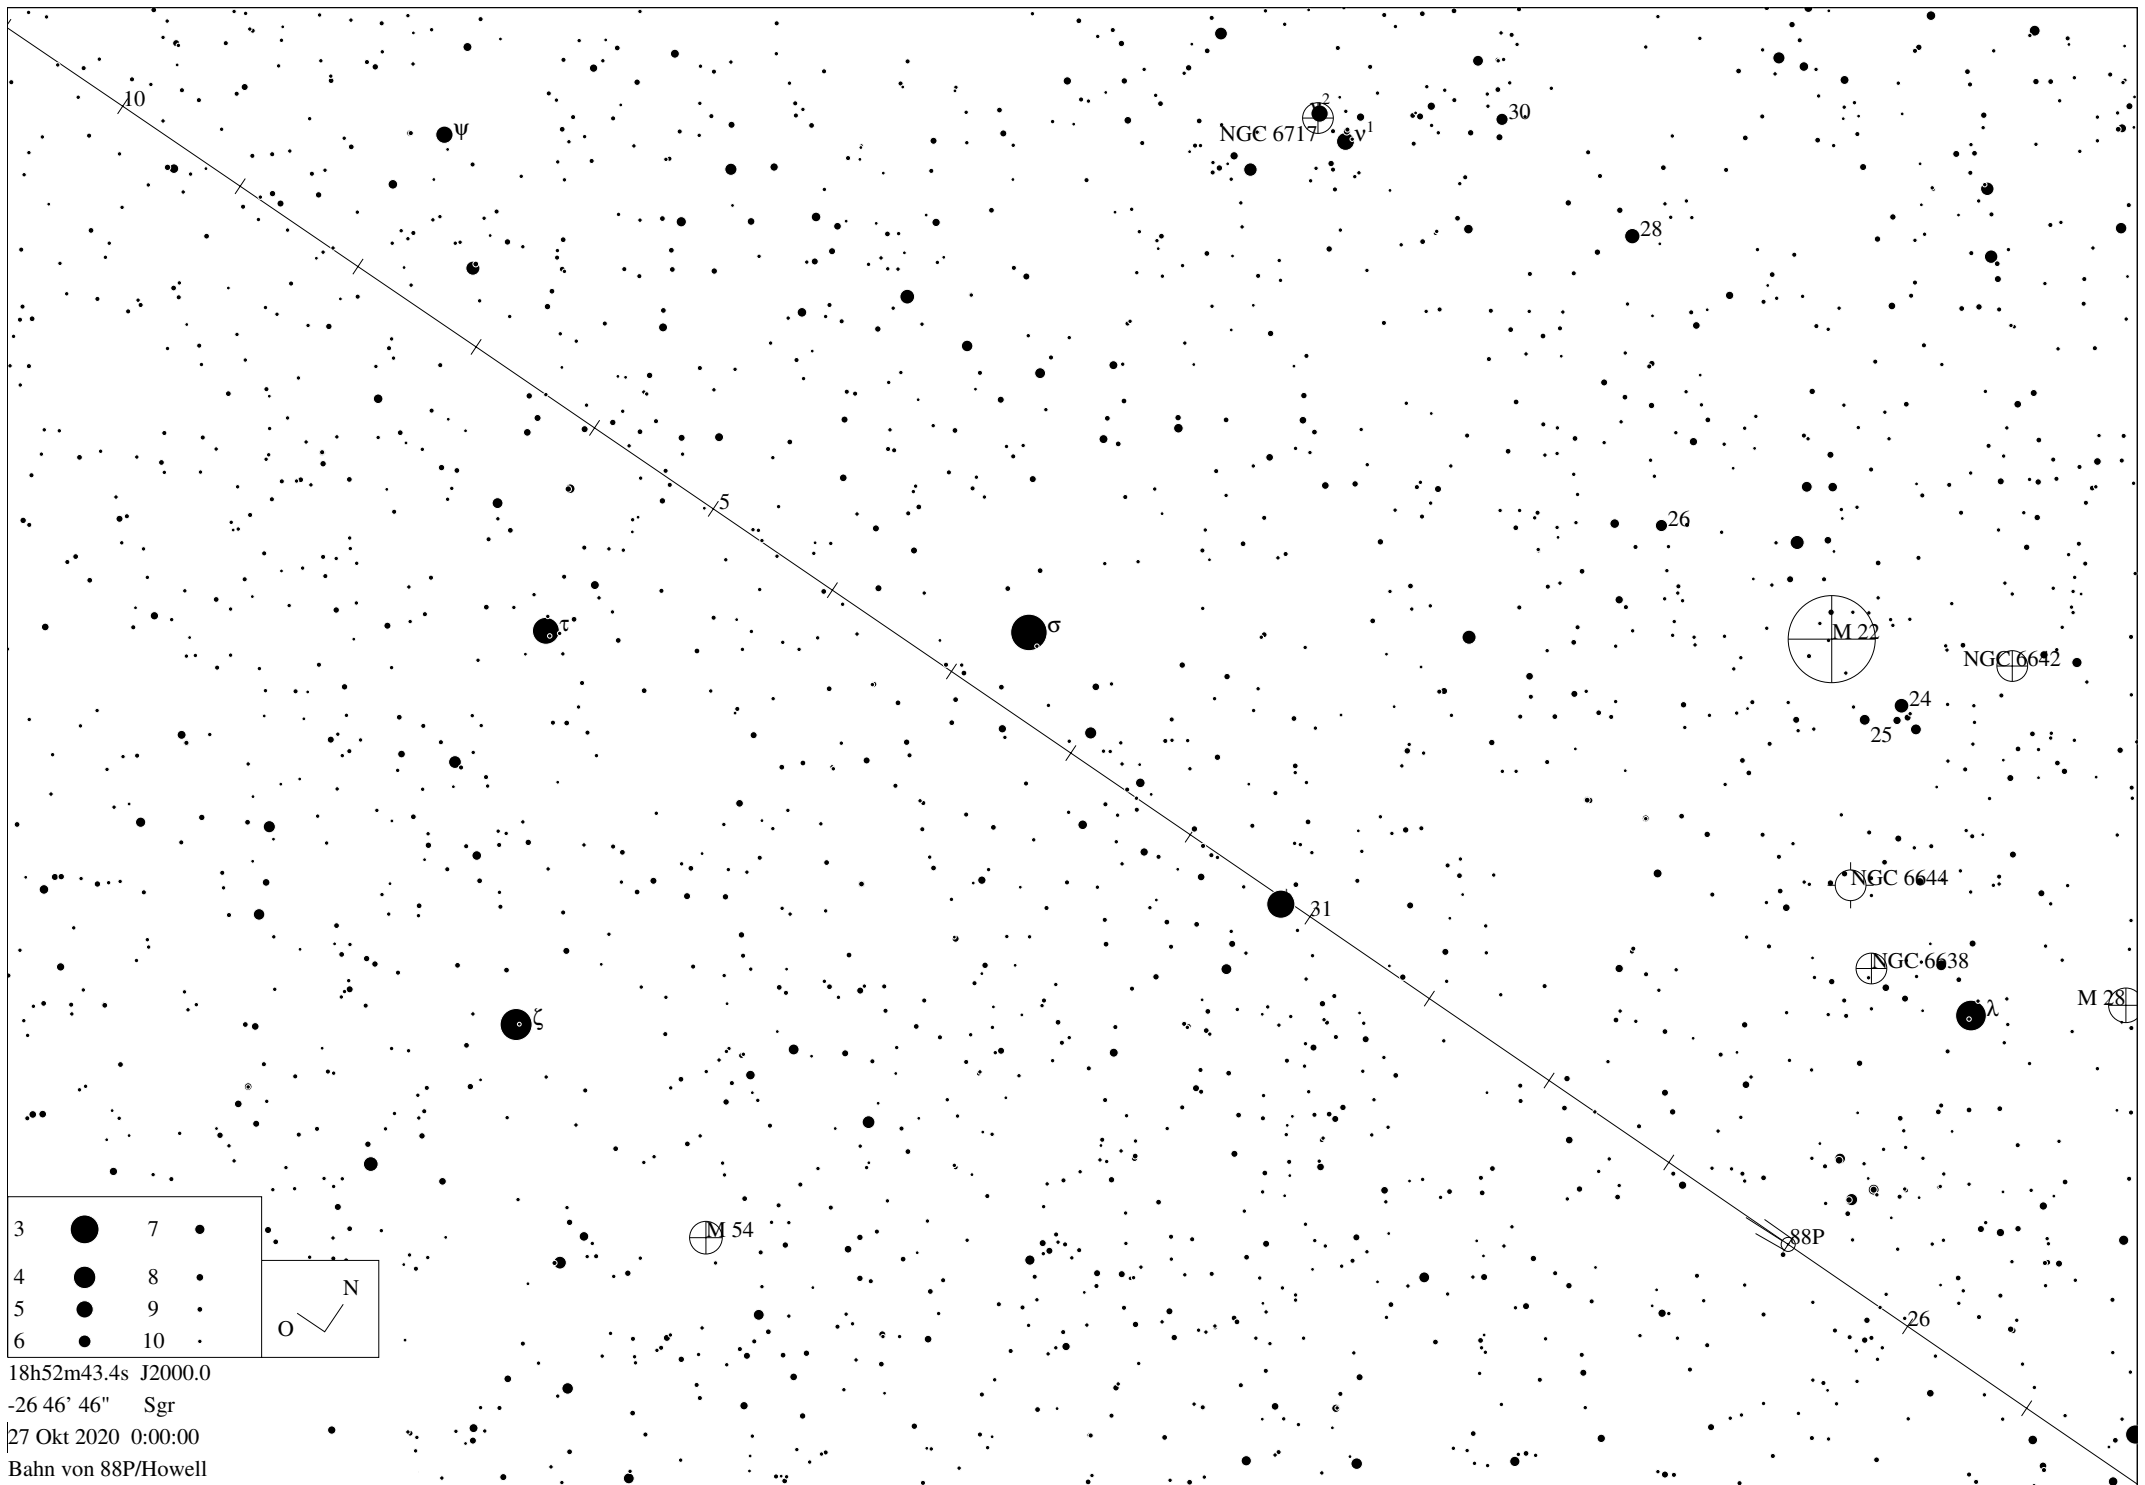

M 19

6

NGC 6304

25

88P

M 62

3		7	
4		8	
5		9	
6		10	

3		7	
4		8	
5		9	
6		10	

20h20m56.5s J2000.0  
 -23 16' 53" Cap  
 1 Dez 2020 0:00:00  
 Bahn von 88P/Howell