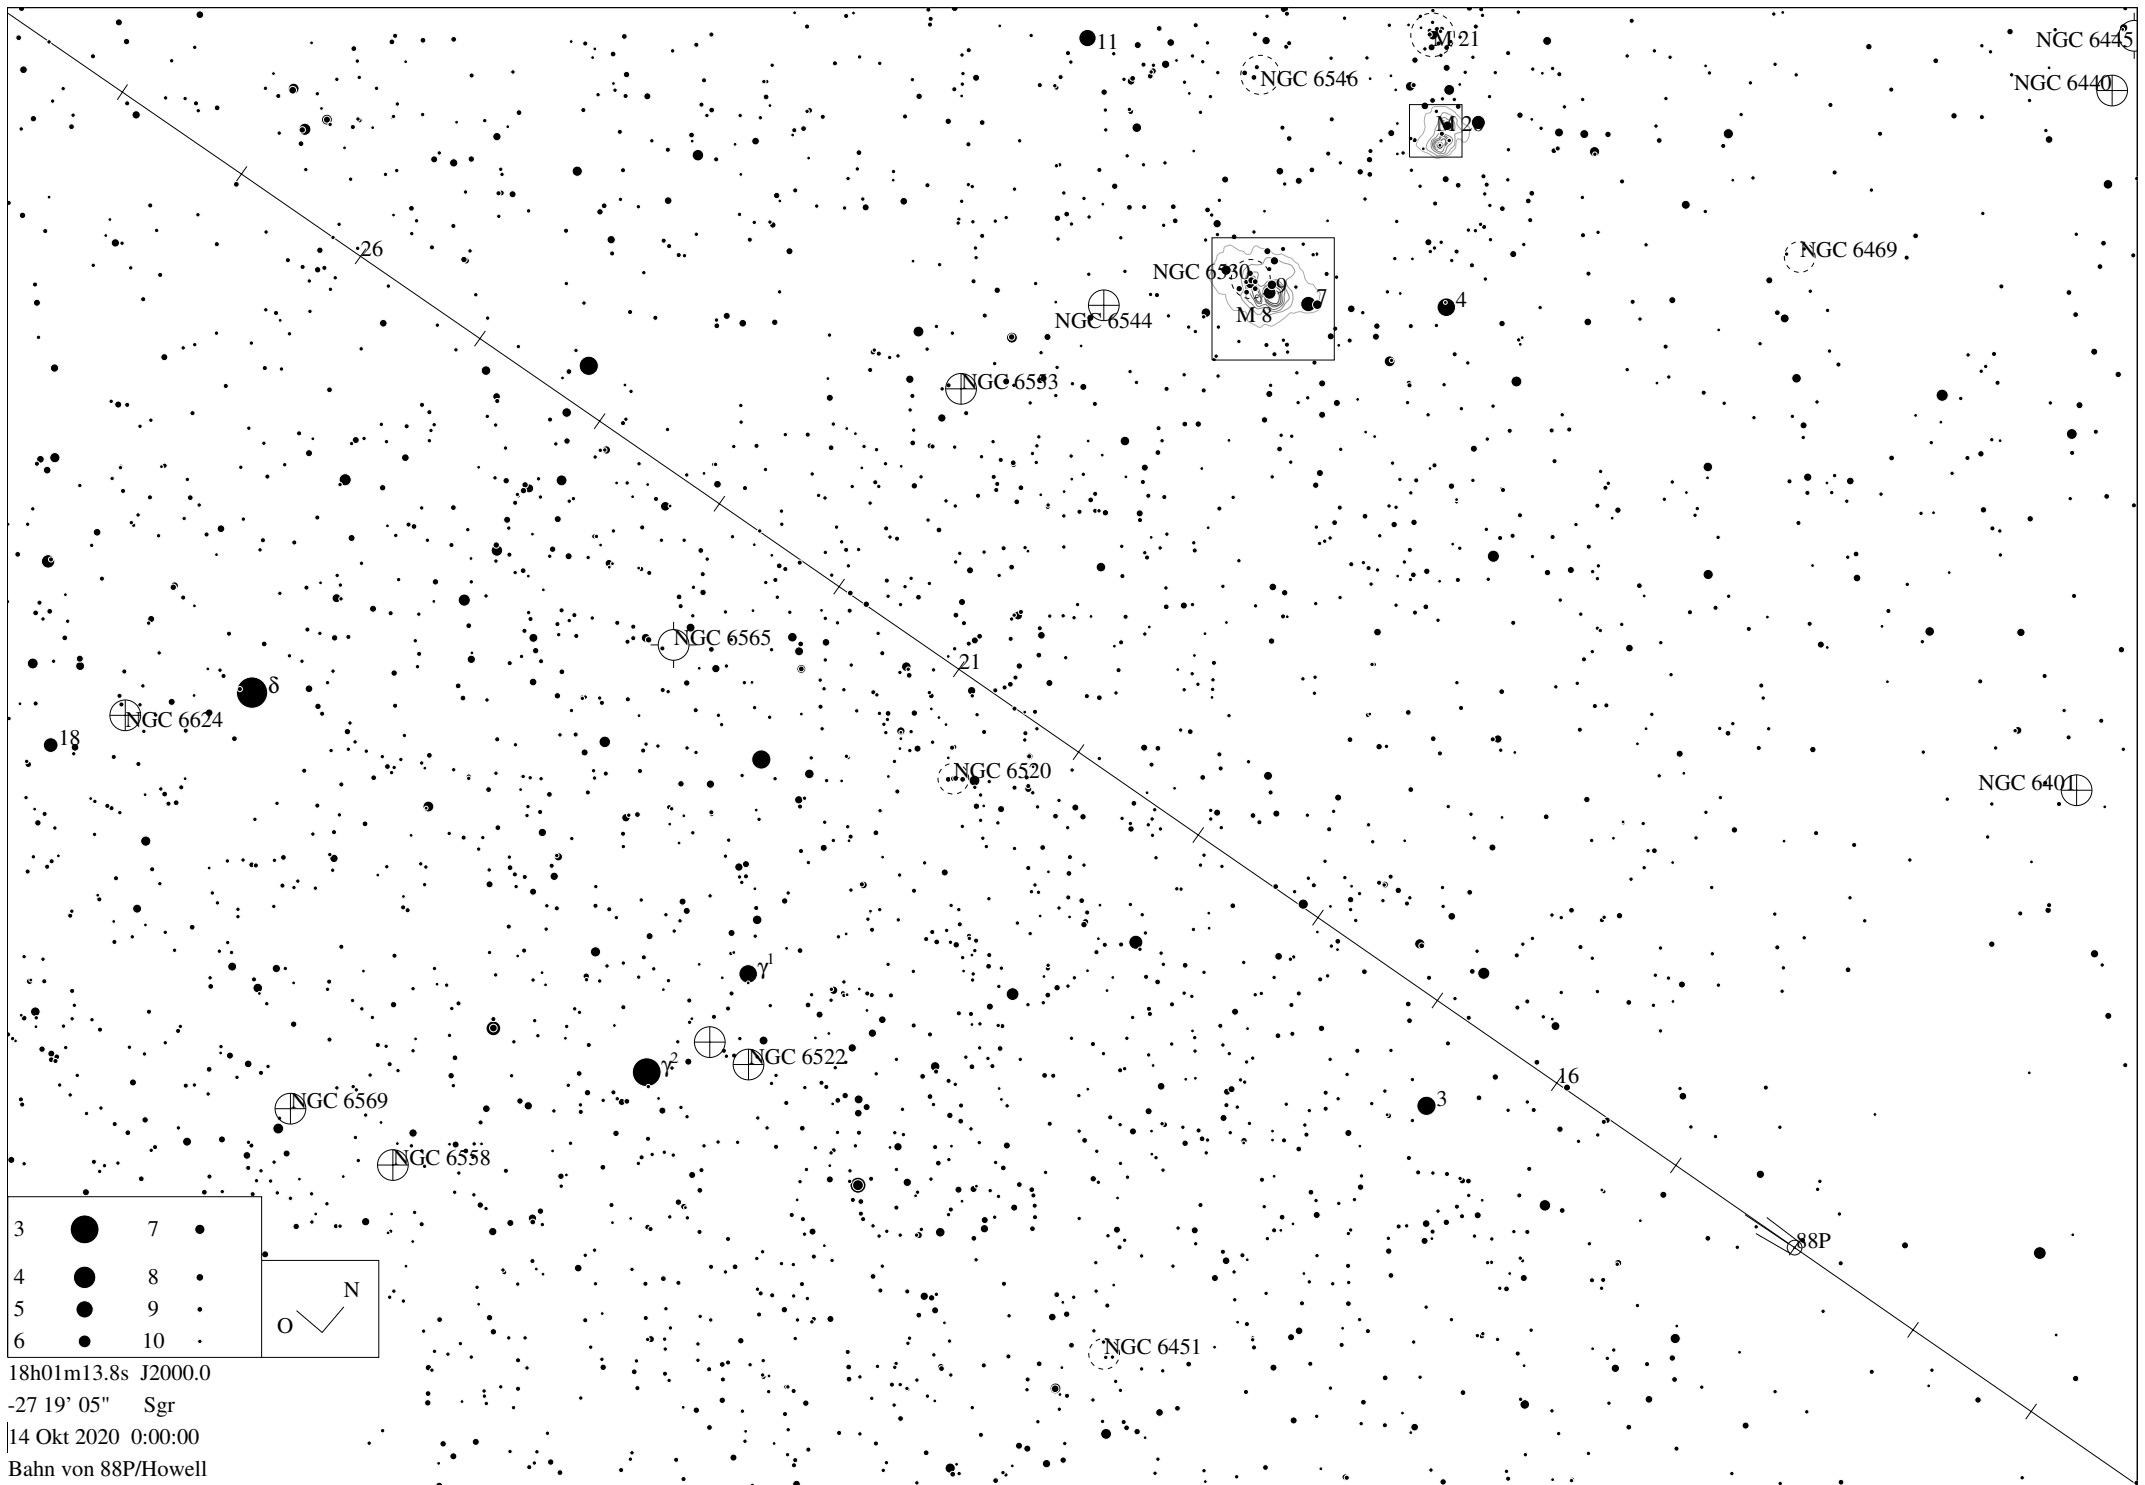

M 19

6

NGC 6304

25

88P

M 62

3		7	
4		8	
5		9	
6		10	

3		7	
4		8	
5		9	
6		10	

20h20m56.5s J2000.0  
 -23 16' 53" Cap  
 1 Dez 2020 0:00:00  
 Bahn von 88P/Howell