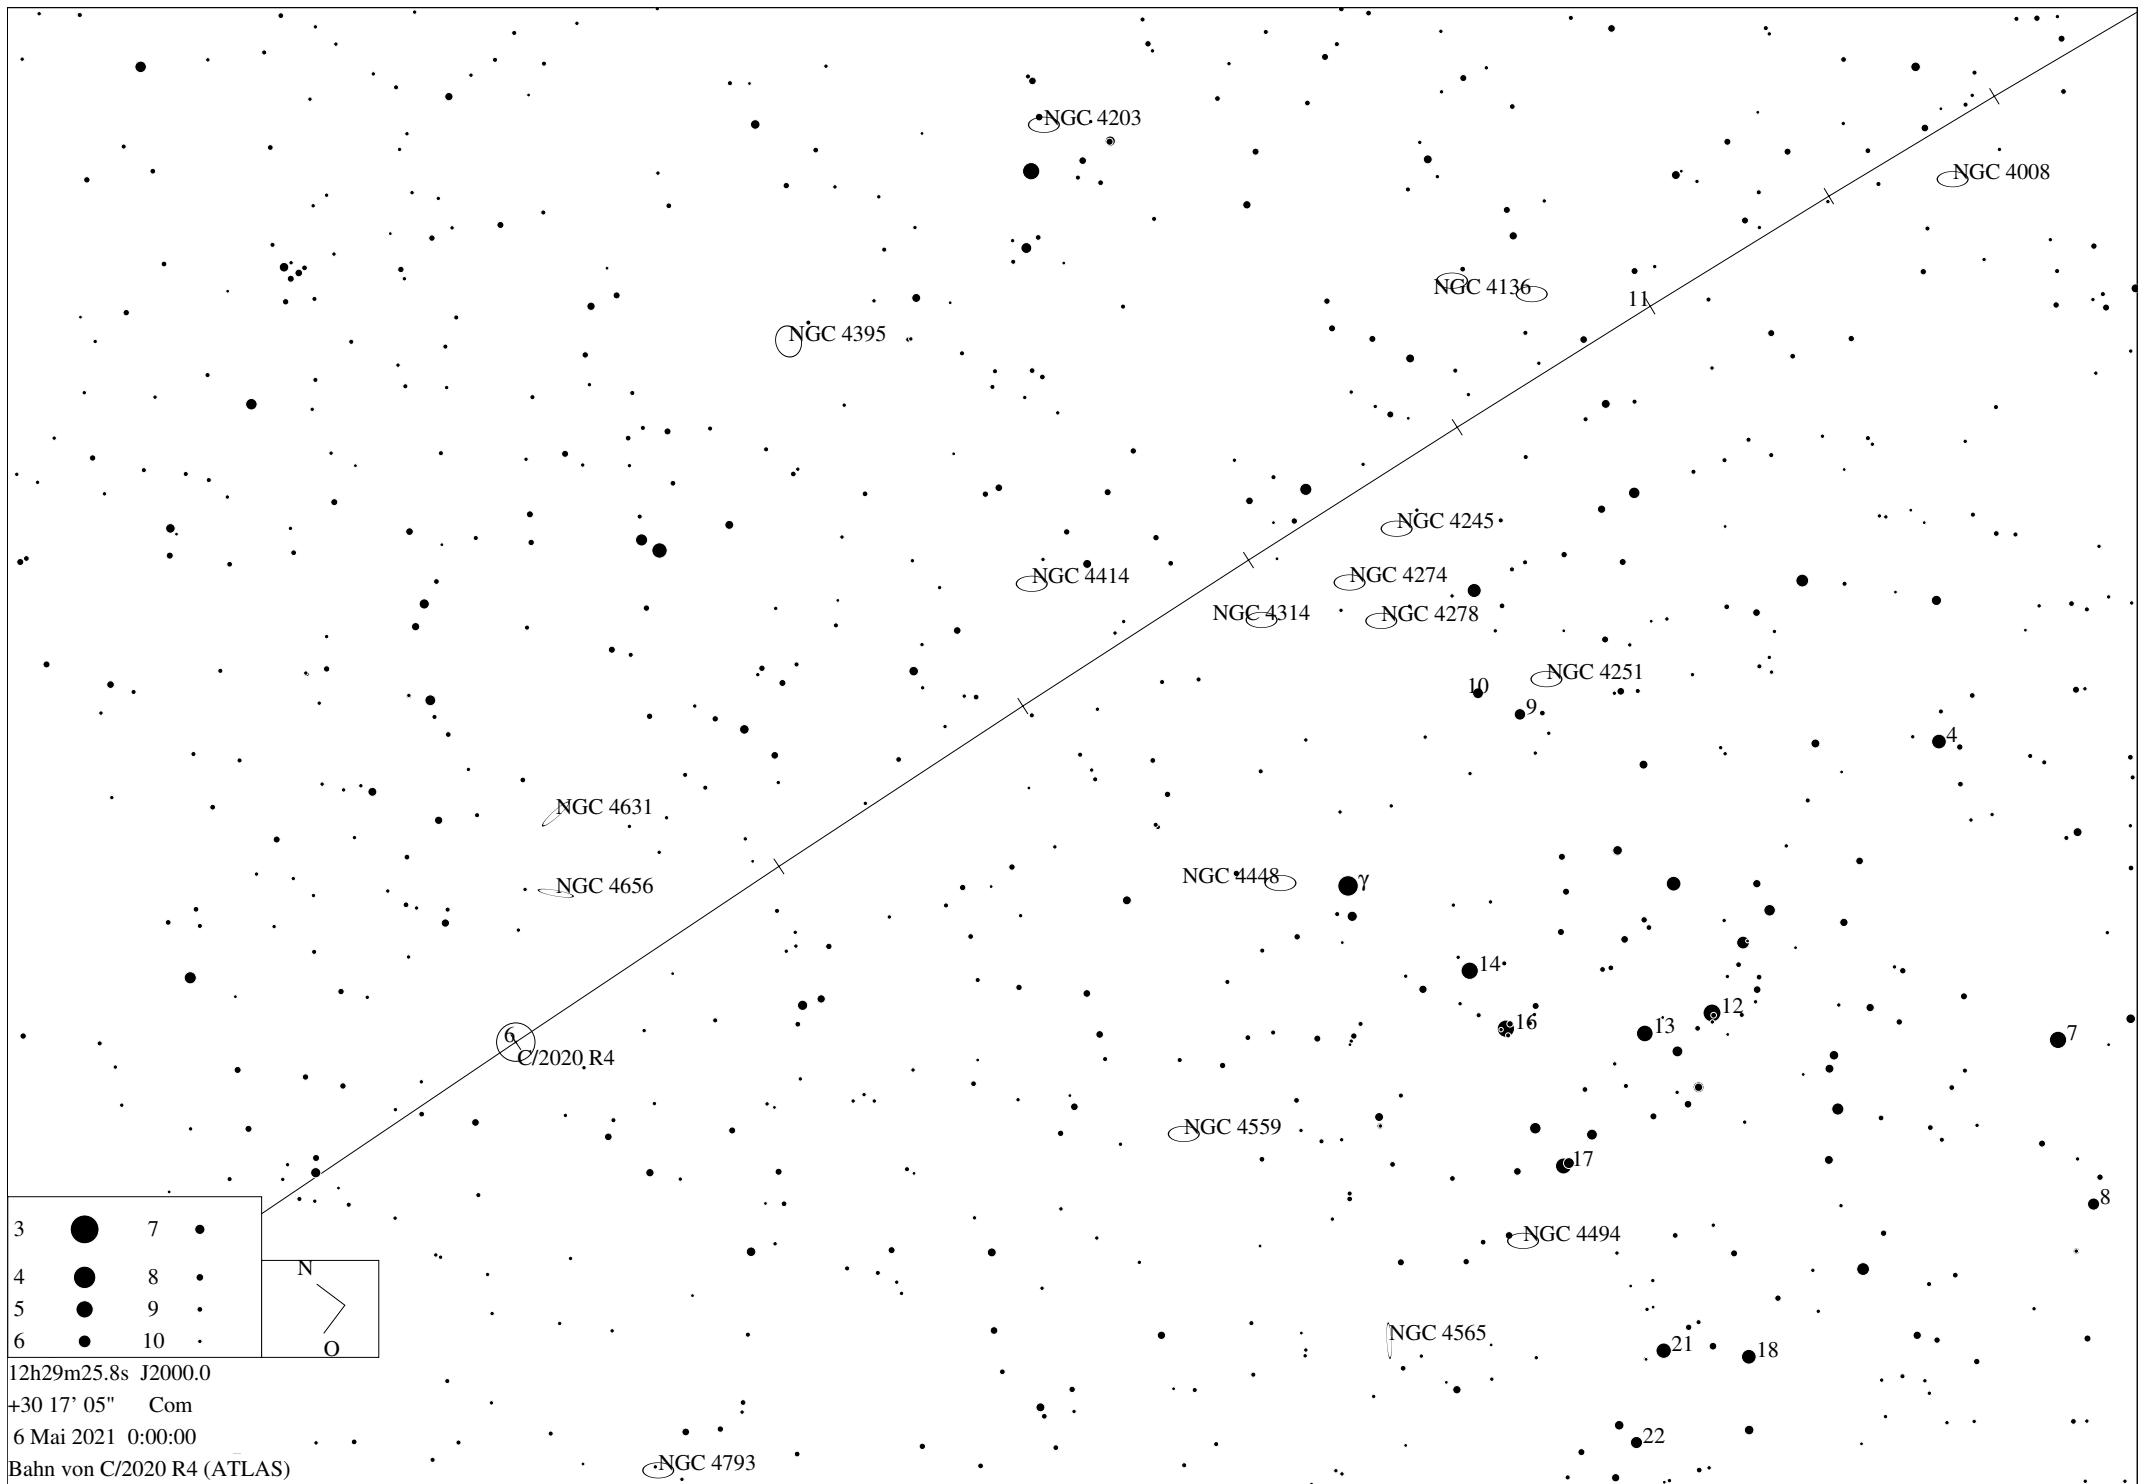

3		7	
4		8	
5		9	
6		10	

3		7	
4		8	
5		9	
6		10	

17h14m50.8s J2000.0  
+22 21' 21" Her  
19 Apr 2021 0:00:00  
Bahn von C/2020 R4 (ATLAS)

16h04m35.7s J2000.0  
 +28 48' 08" CrB  
 23 Apr 2021 0:00:00  
 Bahn von C/2020 R4 (ATLAS)

14h44m30.7s J2000.0  
+32 29' 41" Boo  
27 Apr 2021 0:00:00  
Bahn von C/2020 R4 (ATLAS)

NGC 5112

NGC 5005

NGC 4656

14

NGC 5033

6

25

37

NGC 4793

NGC 5273

NGC 4874  
NGC 4889

C/2020 R4

41

$\beta$

3		7	
4		8	
5		9	
6		10	

13h18m11.5s J2000.0

+32 16' 39" CVn

2 Mai 2021 0:00:00

Bahn von C/2020 R4 (ATLAS)

12h29m25.8s J2000.0  
 +30 17' 05" Com  
 6 Mai 2021 0:00:00  
 Bahn von C/2020 R4 (ATLAS)