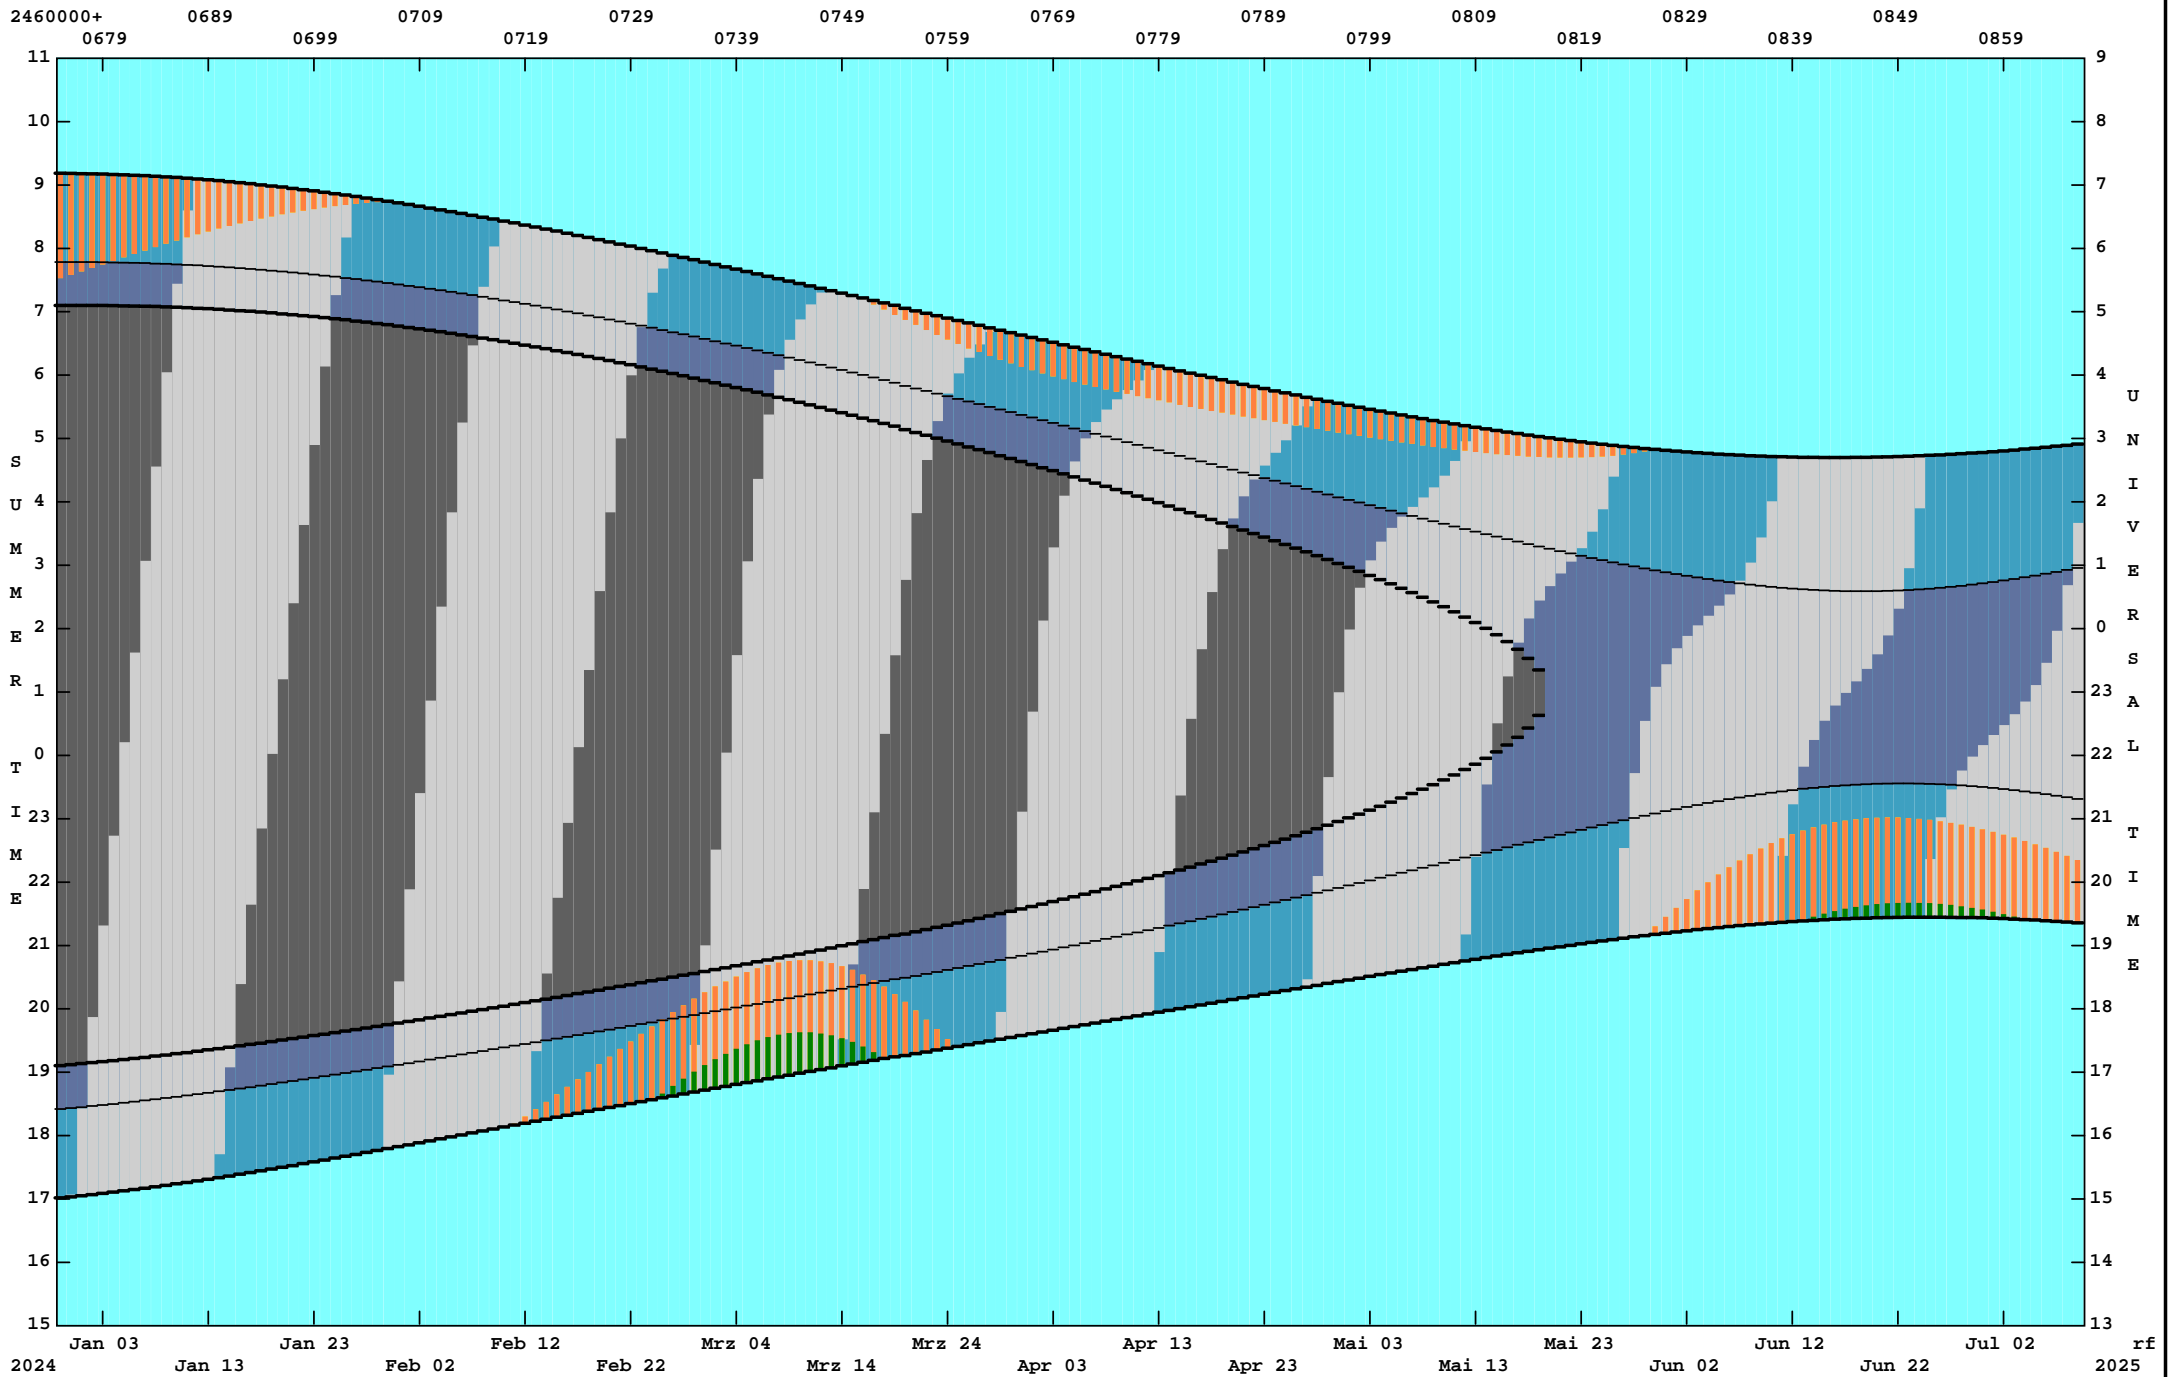

Night when sun below -18 degrees

Dusk when Sun below -12 degrees

Night when sun below -18 degrees

Dusk when Sun below -12 degrees

Ten degrees 0 10 20 30 40 50 60 70 80 90 Degrees

Mask: Ten degrees

Night when Sun below -18 degrees

Dusk when Sun below -12 degrees

Ten degrees 0 10 20 30 40 50 60 70 80 90 Degrees

Ten degrees 0 10 20 30 40 50 60 70 80 90 Degrees

Mask: Ten degrees

Night when Sun below -18 degrees

Dusk when Sun below -12 degrees

Ten degrees 0 10 20 30 40 50 60 70 80 90 Degrees

Mask: Ten degrees

Night when Sun below -18 degrees

Dusk when Sun below -12 degrees

Ten degrees 0 10 20 30 40 50 60 70 80 90 Degrees

Mask: Ten degrees

Night when Sun below -18 degrees