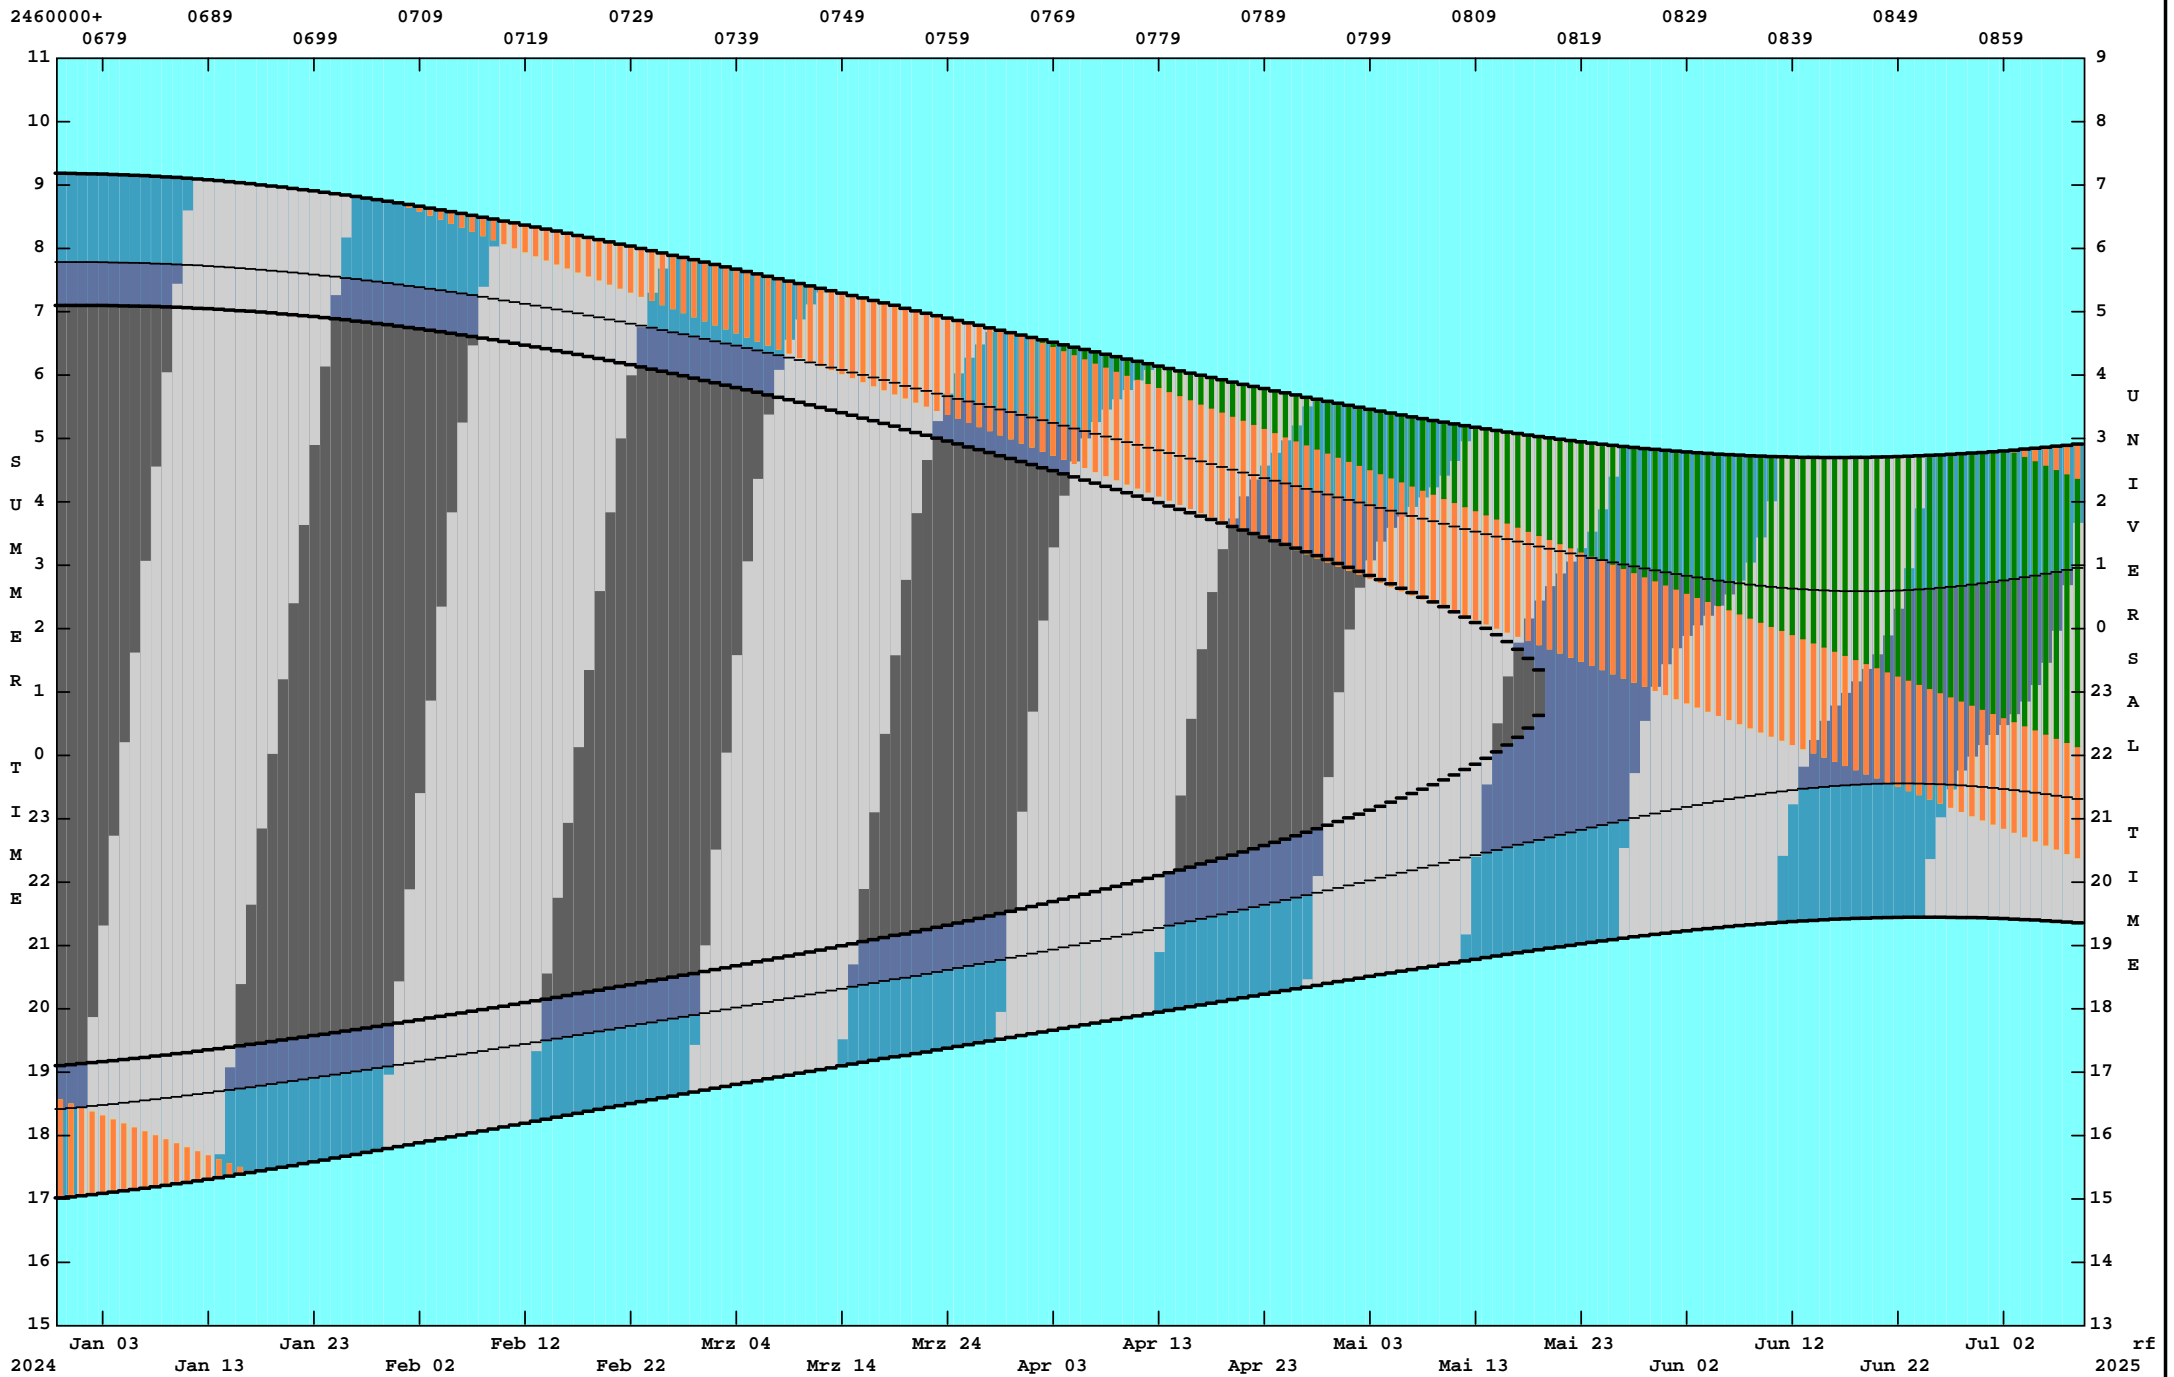

Ten degrees 0 10 20 30 40 50 60 70 80 90 Degrees

Mask: Ten degrees

Night when Sun below -18 degrees

Dusk when Sun below -12 degrees

Ten degrees 0 10 20 30 40 50 60 70 80 90 Degrees

Mask: Ten degrees

Night when Sun below -18 degrees

Dusk when Sun below -12 degrees

Ten degrees 0 10 20 30 40 50 60 70 80 90 Degrees

Mask: Ten degrees

Night when Sun below -18 degrees

Dusk when Sun below -12 degrees

Ten degrees 0 10 20 30 40 50 60 70 80 90 Degrees

Mask: Ten degrees

Night when Sun below -18 degrees

Dusk when Sun below -12 degrees

Ten degrees 0 10 20 30 40 50 60 70 80 90 Degrees

Mask: Ten degrees

Night when Sun below -18 degrees

Dusk when Sun below -12 degrees