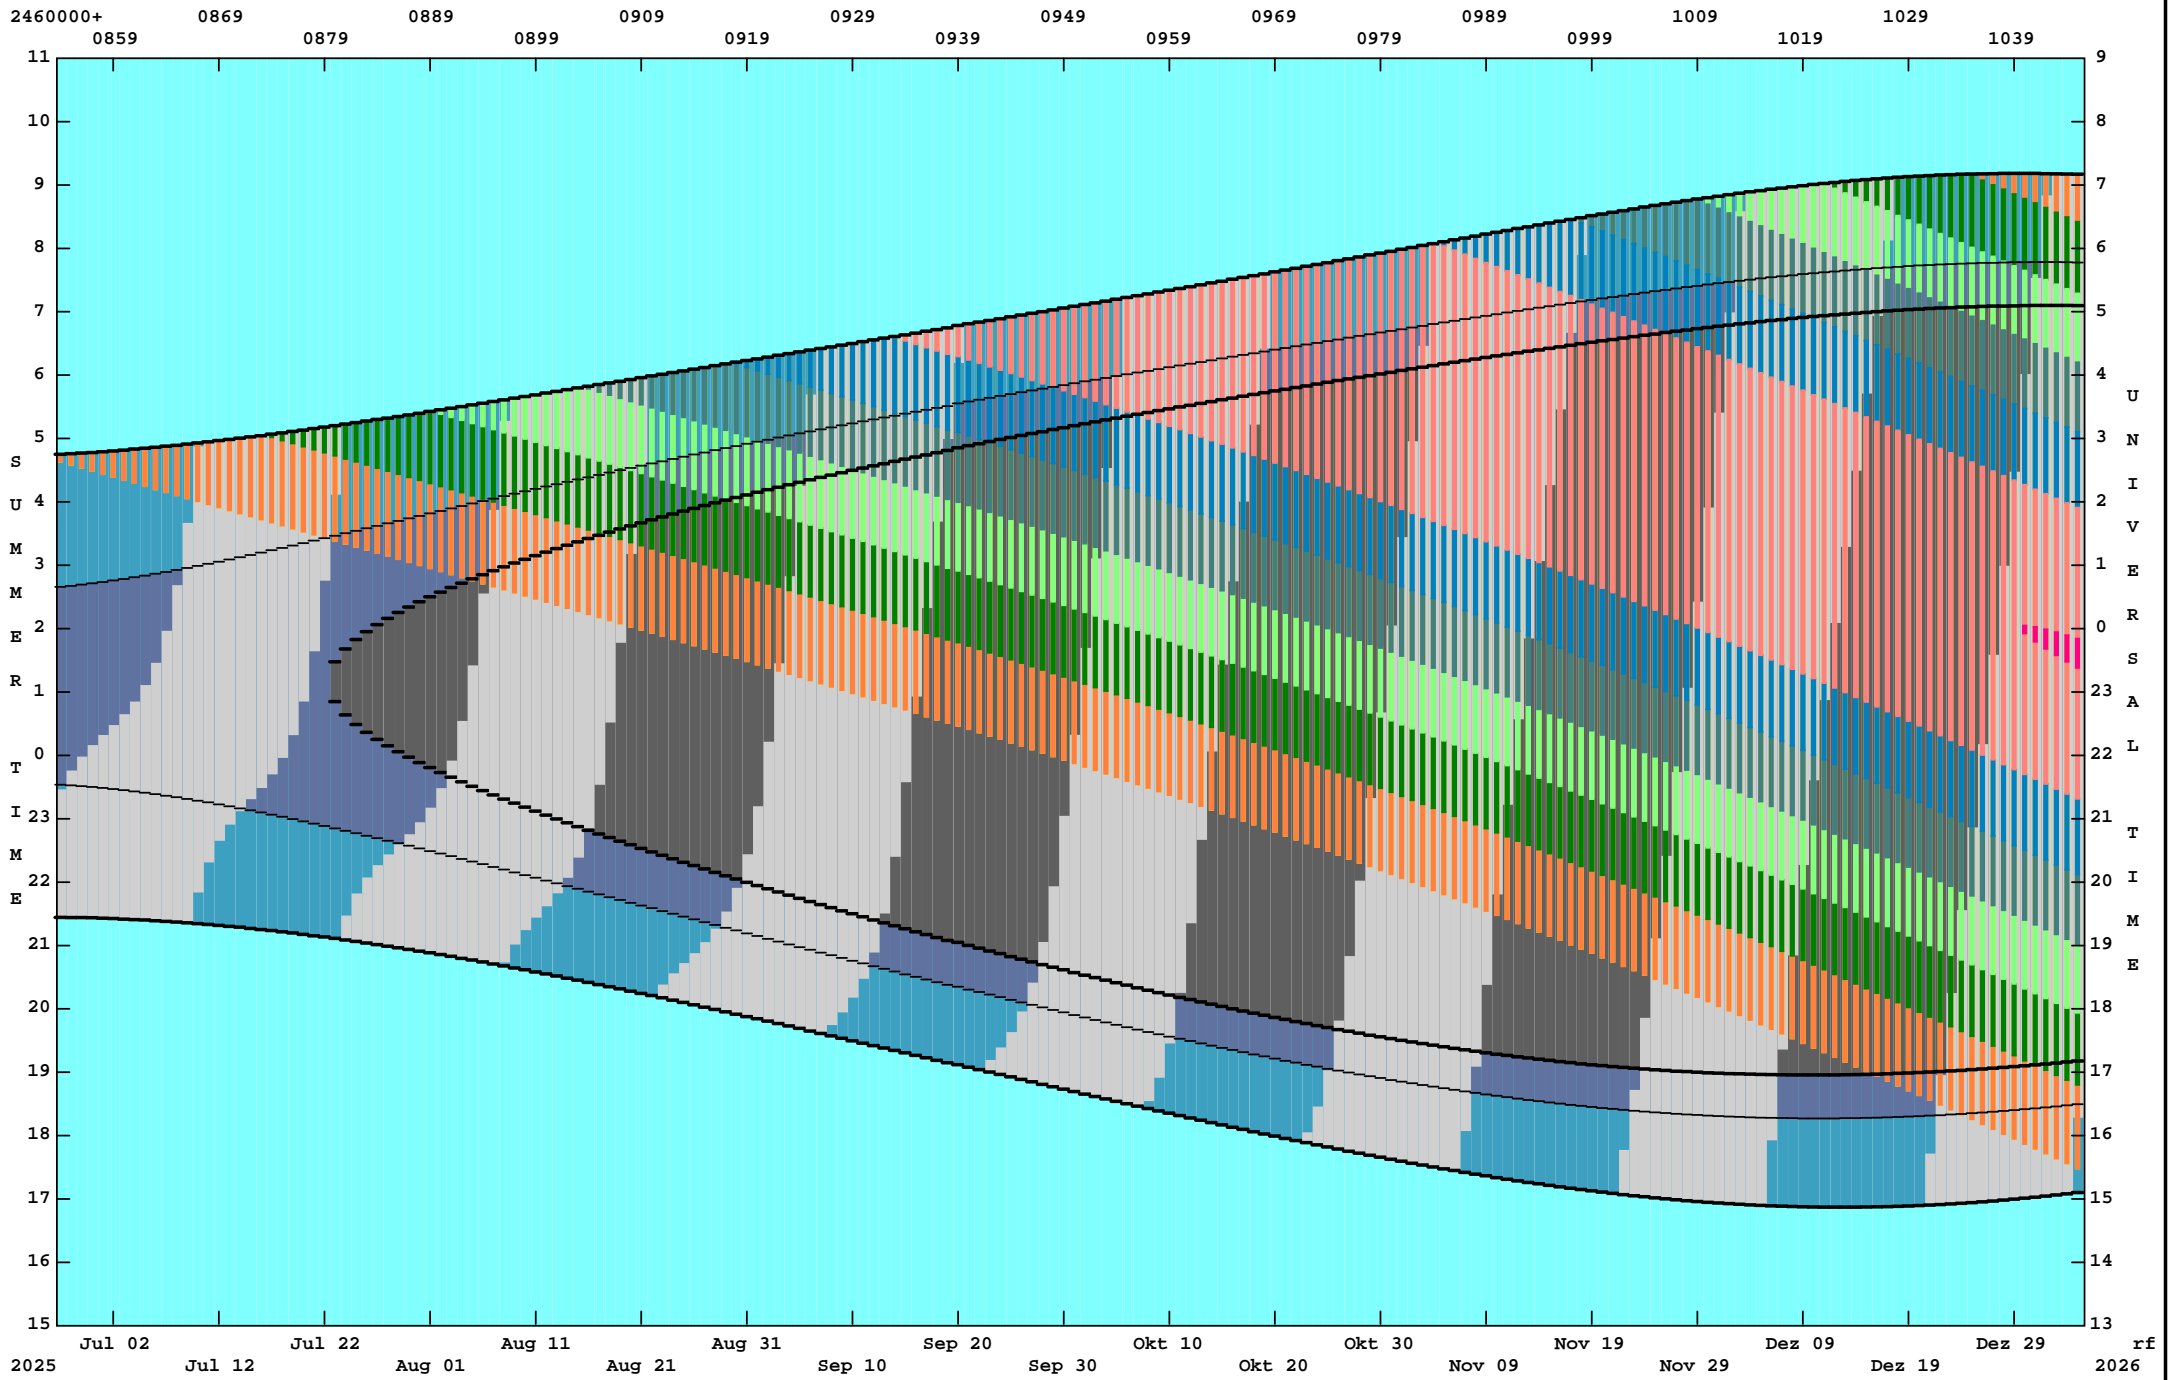

Ten degrees 0 10 20 30 40 50 60 70 80 90 Degrees

Mask: Ten degrees

Night when Sun below -18 degrees

Dusk when Sun below -12 degrees

Ten degrees 0 10 20 30 40 50 60 70 80 90 Degrees

Mask: Ten degrees

Night when Sun below -18 degrees

Dusk when Sun below -12 degrees

Ten degrees 0 10 20 30 40 50 60 70 80 90 Degrees

Mask: Ten degrees

Night when Sun below -18 degrees

Dusk when Sun below -12 degrees

Ten degrees 0 10 20 30 40 50 60 70 80 90 Degrees

Mask: Ten degrees

Night when Sun below -18 degrees

Dusk when Sun below -12 degrees

Ten degrees 0 10 20 30 40 50 60 70 80 90 Degrees

Mask: Ten degrees

Night when Sun below -18 degrees

Dusk when Sun below -12 degrees

Ten degrees 0 10 20 30 40 50 60 70 80 90 Degrees

Mask: Ten degrees

Night when Sun below -18 degrees

Dusk when Sun below -12 degrees

Ten degrees 0 10 20 30 40 50 60 70 80 90 Degrees

Ten degrees 0 10 20 30 40 50 60 70 80 90 Degrees