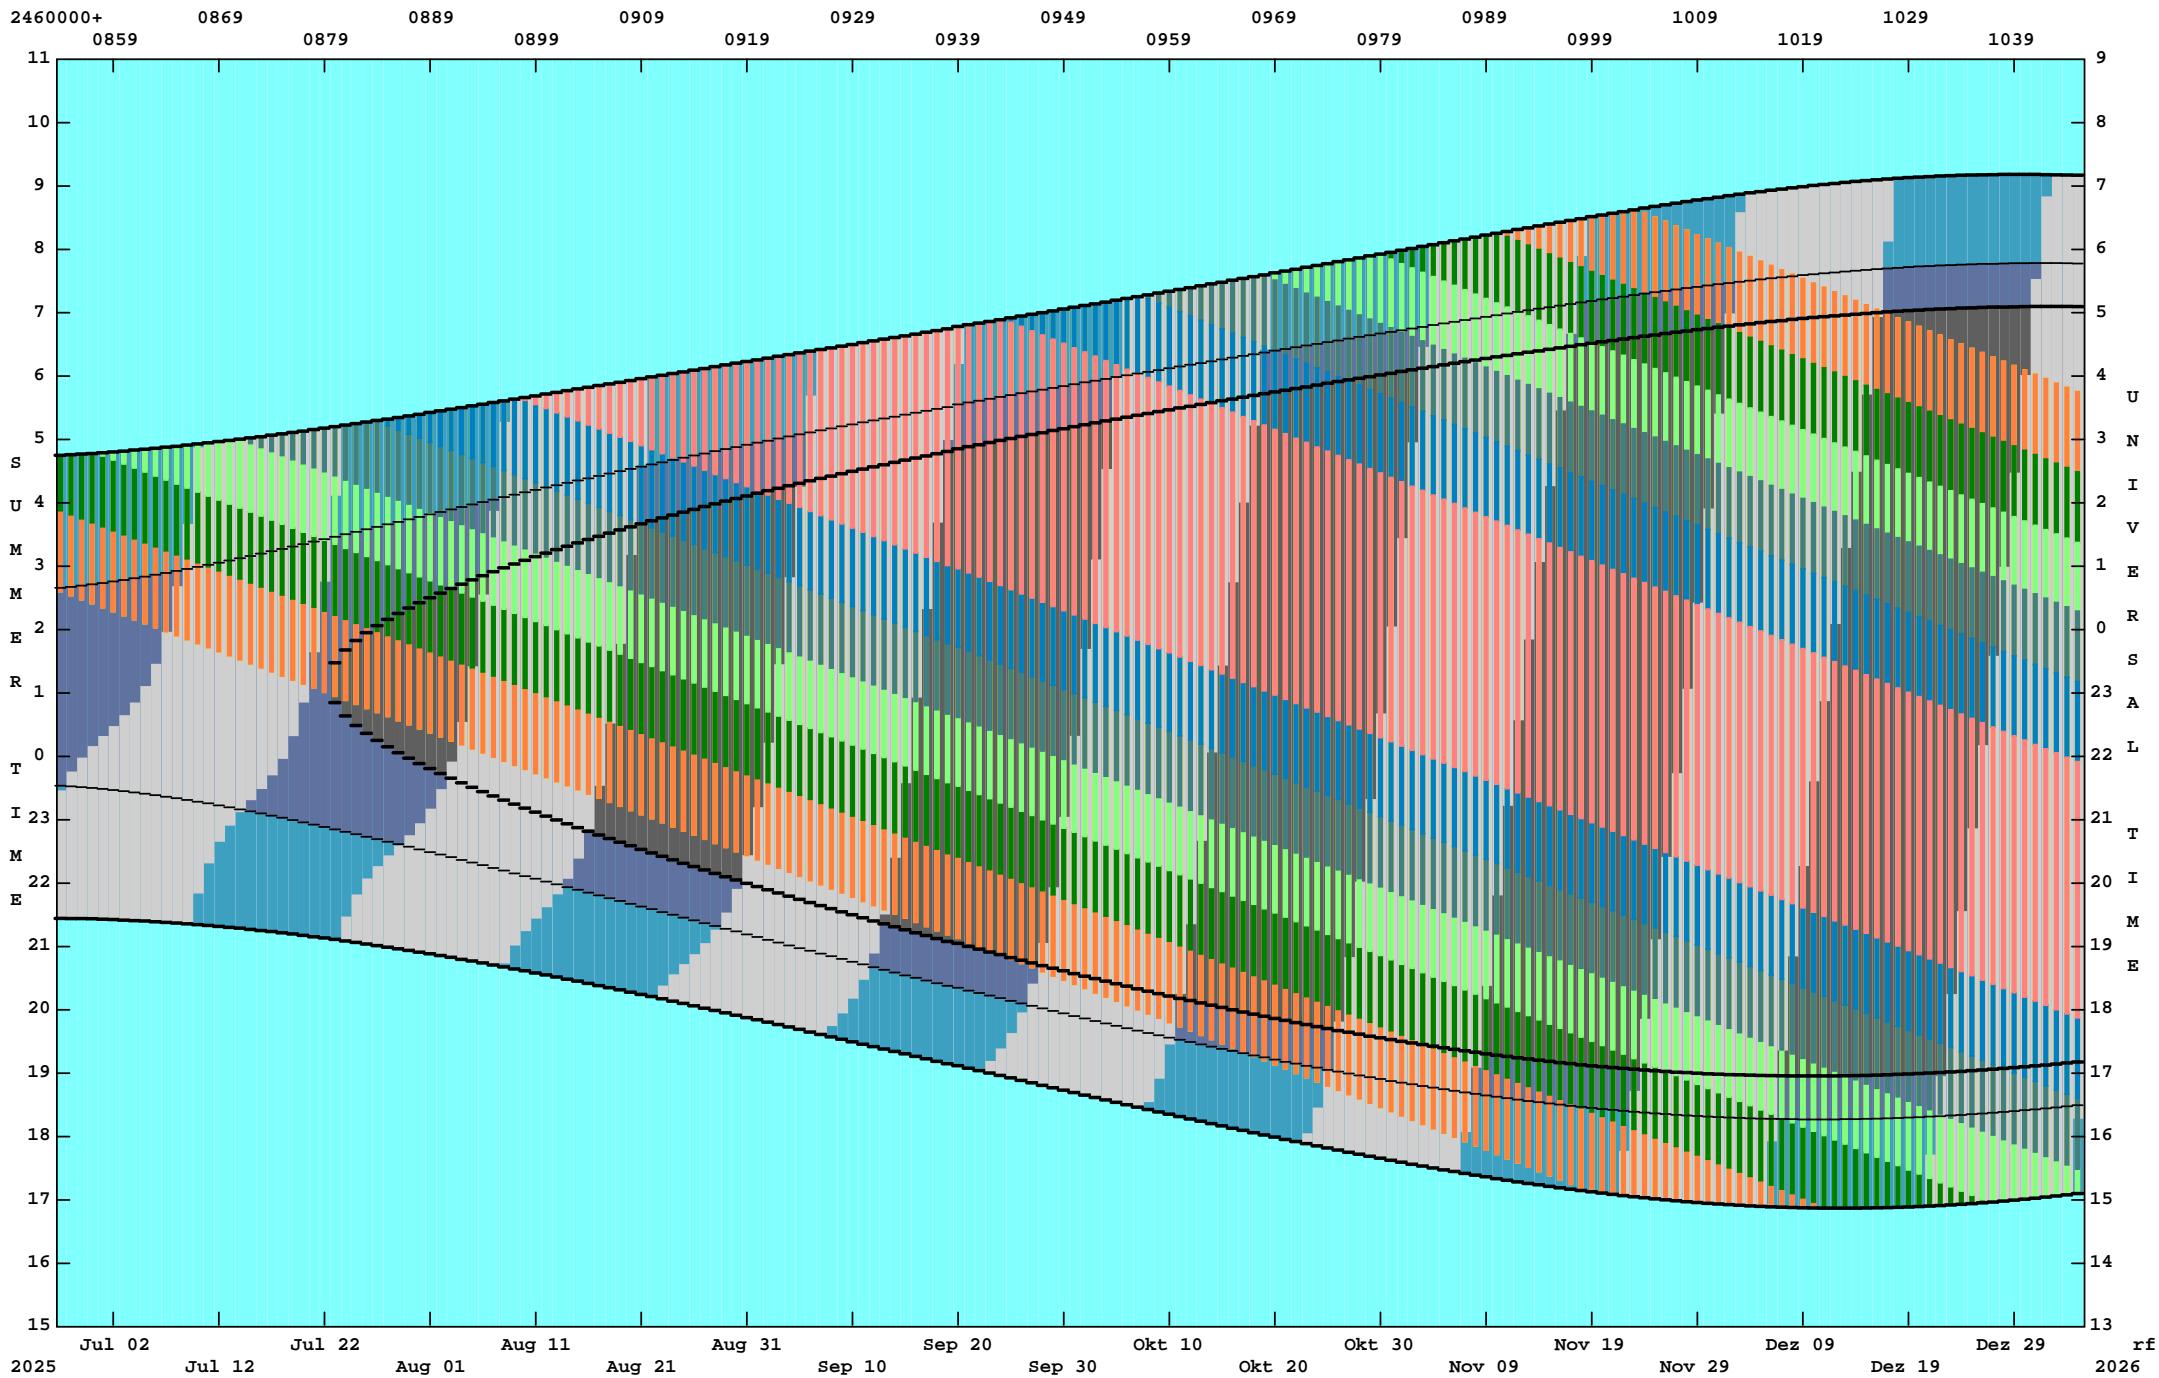

Mask: Ten degrees

Night when Sun below -18 degrees

Dusk when Sun below -12 degrees

Ten degrees 0 10 20 30 40 50 60 70 80 90 Degrees

Mask: Ten degrees

Night when Sun below -18 degrees

Dusk when Sun below -12 degrees

Ten degrees 0 10 20 30 40 50 60 70 80 90 Degrees

Mask: Ten degrees

Night when Sun below -18 degrees

Dusk when Sun below -12 degrees

Ten degrees 0 10 20 30 40 50 60 70 80 90 Degrees

Ten degrees 0 10 20 30 40 50 60 70 80 90 Degrees

Ten degrees 0 10 20 30 40 50 60 70 80 90 Degrees

Mask: Ten degrees

Night when Sun below -18 degrees

Dusk when Sun below -12 degrees

Ten degrees 0 10 20 30 40 50 60 70 80 90 Degrees

Mask: Ten degrees

Night when Sun below -18 degrees

Dusk when Sun below -12 degrees

Ten degrees 0 10 20 30 40 50 60 70 80 90 Degrees

Mask: Ten degrees

Night when Sun below -18 degrees

Dusk when Sun below -12 degrees

Ten degrees 0 10 20 30 40 50 60 70 80 90 Degrees