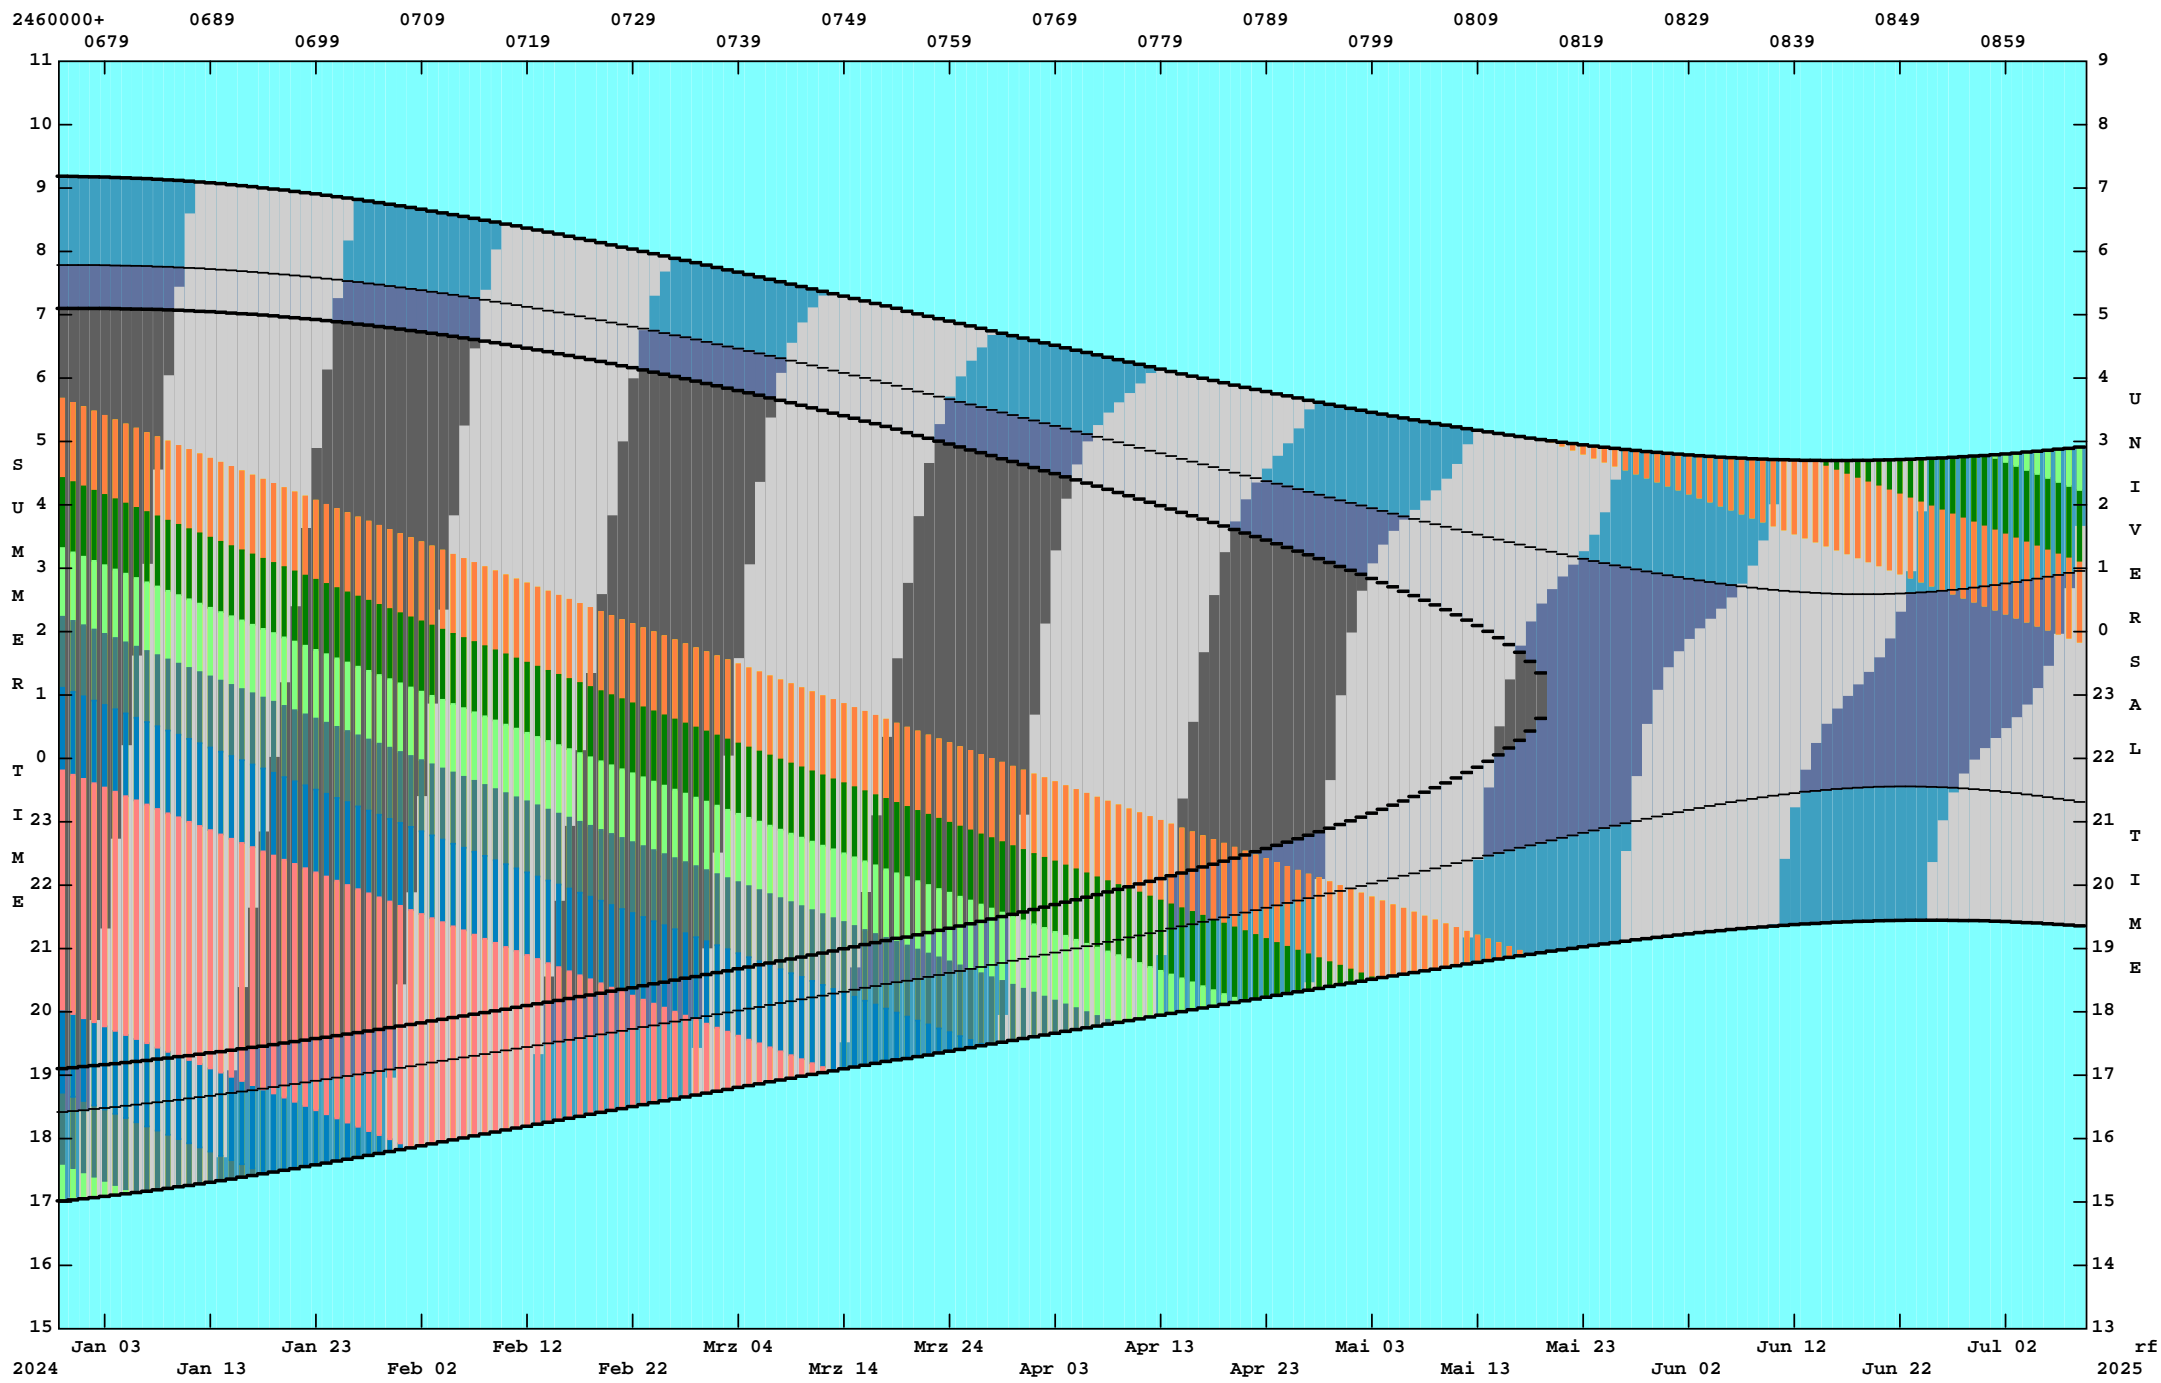

Mask: Ten degrees

Night when Sun below -18 degrees

Dusk when Sun below -12 degrees

Ten degrees 0 10 20 30 40 50 60 70 80 90 Degrees

Mask: Ten degrees

Night when Sun below -18 degrees

Dusk when Sun below -12 degrees

Ten degrees 0 10 20 30 40 50 60 70 80 90 Degrees

Mask: Ten degrees

Night when Sun below -18 degrees

Dusk when Sun below -12 degrees

Ten degrees 0 10 20 30 40 50 60 70 80 90 Degrees

Ten degrees 0 10 20 30 40 50 60 70 80 90 Degrees

Ten degrees 0 10 20 30 40 50 60 70 80 90 Degrees

Mask: Ten degrees

Night when Sun below -18 degrees

Dusk when Sun below -12 degrees

Ten degrees 0 10 20 30 40 50 60 70 80 90 Degrees

Mask: Ten degrees

Night when Sun below -18 degrees

Dusk when Sun below -12 degrees

Ten degrees 0 10 20 30 40 50 60 70 80 90 Degrees

Mask: Ten degrees

Night when Sun below -18 degrees

Dusk when Sun below -12 degrees

Ten degrees 0 10 20 30 40 50 60 70 80 90 Degrees