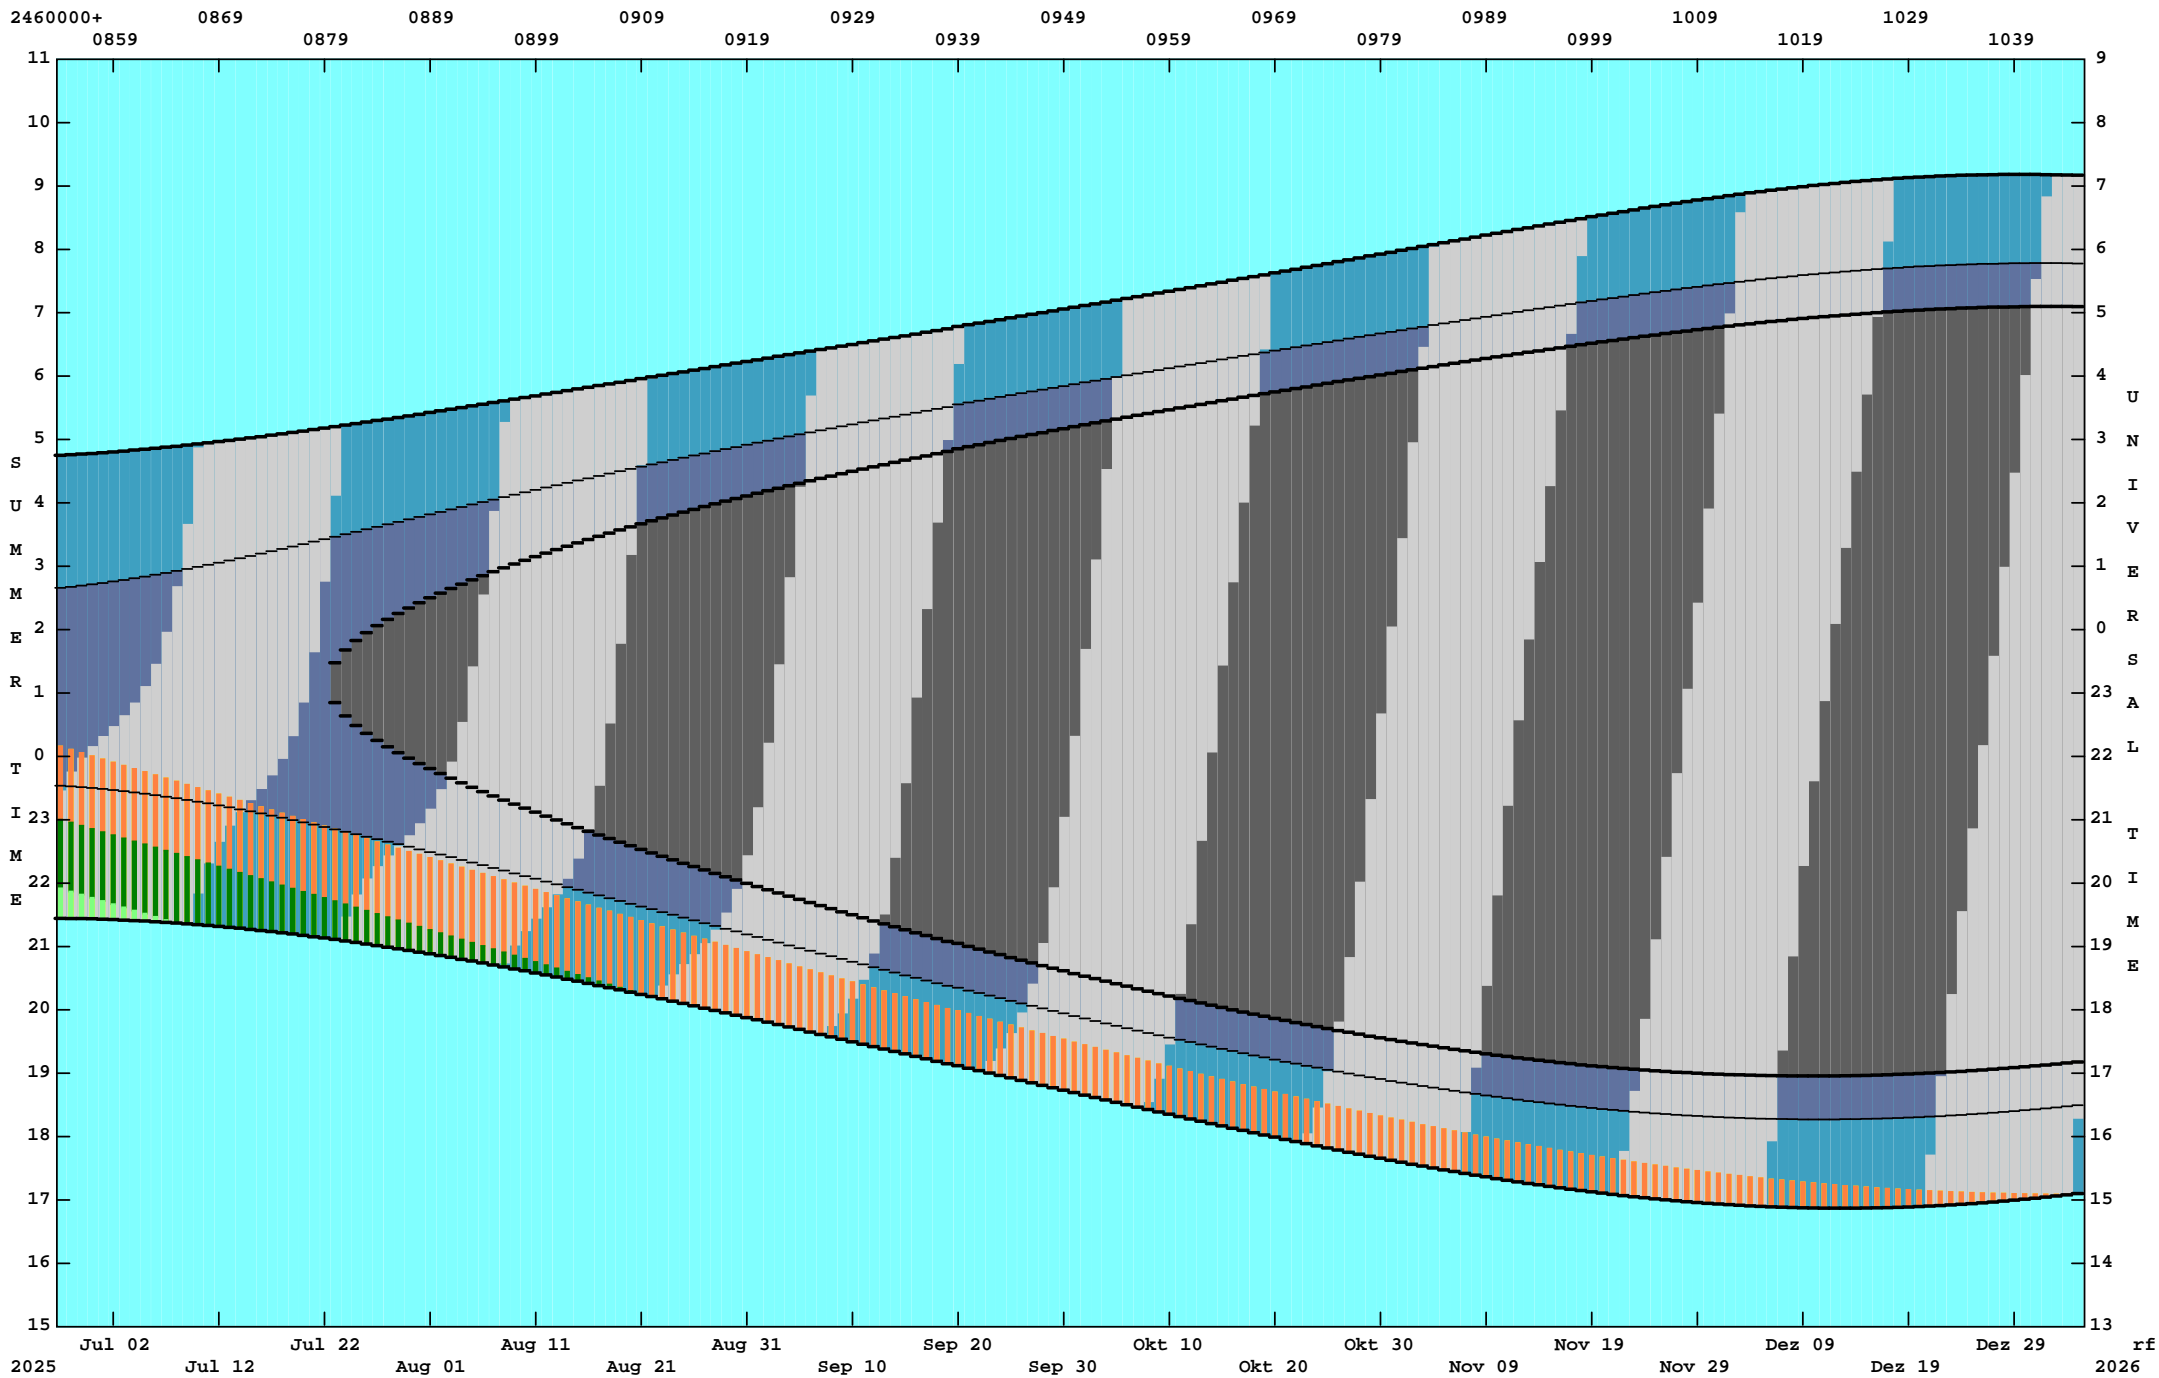

Ten degrees 0 10 20 30 40 50 60 70 80 90 Degrees

Mask: Ten degrees

Night when Sun below -18 degrees

Dusk when Sun below -12 degrees

Ten degrees 0 10 20 30 40 50 60 70 80 90 Degrees

Mask: Ten degrees

Night when Sun below -18 degrees

Dusk when Sun below -12 degrees

Ten degrees 0 10 20 30 40 50 60 70 80 90 Degrees

Mask: Ten degrees

Night when Sun below -18 degrees

Dusk when Sun below -12 degrees

Ten degrees 0 10 20 30 40 50 60 70 80 90 Degrees

Mask: Ten degrees

Night when Sun below -18 degrees

Dusk when Sun below -12 degrees

Ten degrees 0 10 20 30 40 50 60 70 80 90 Degrees

Mask: Ten degrees

Night when Sun below -18 degrees

Dusk when Sun below -12 degrees