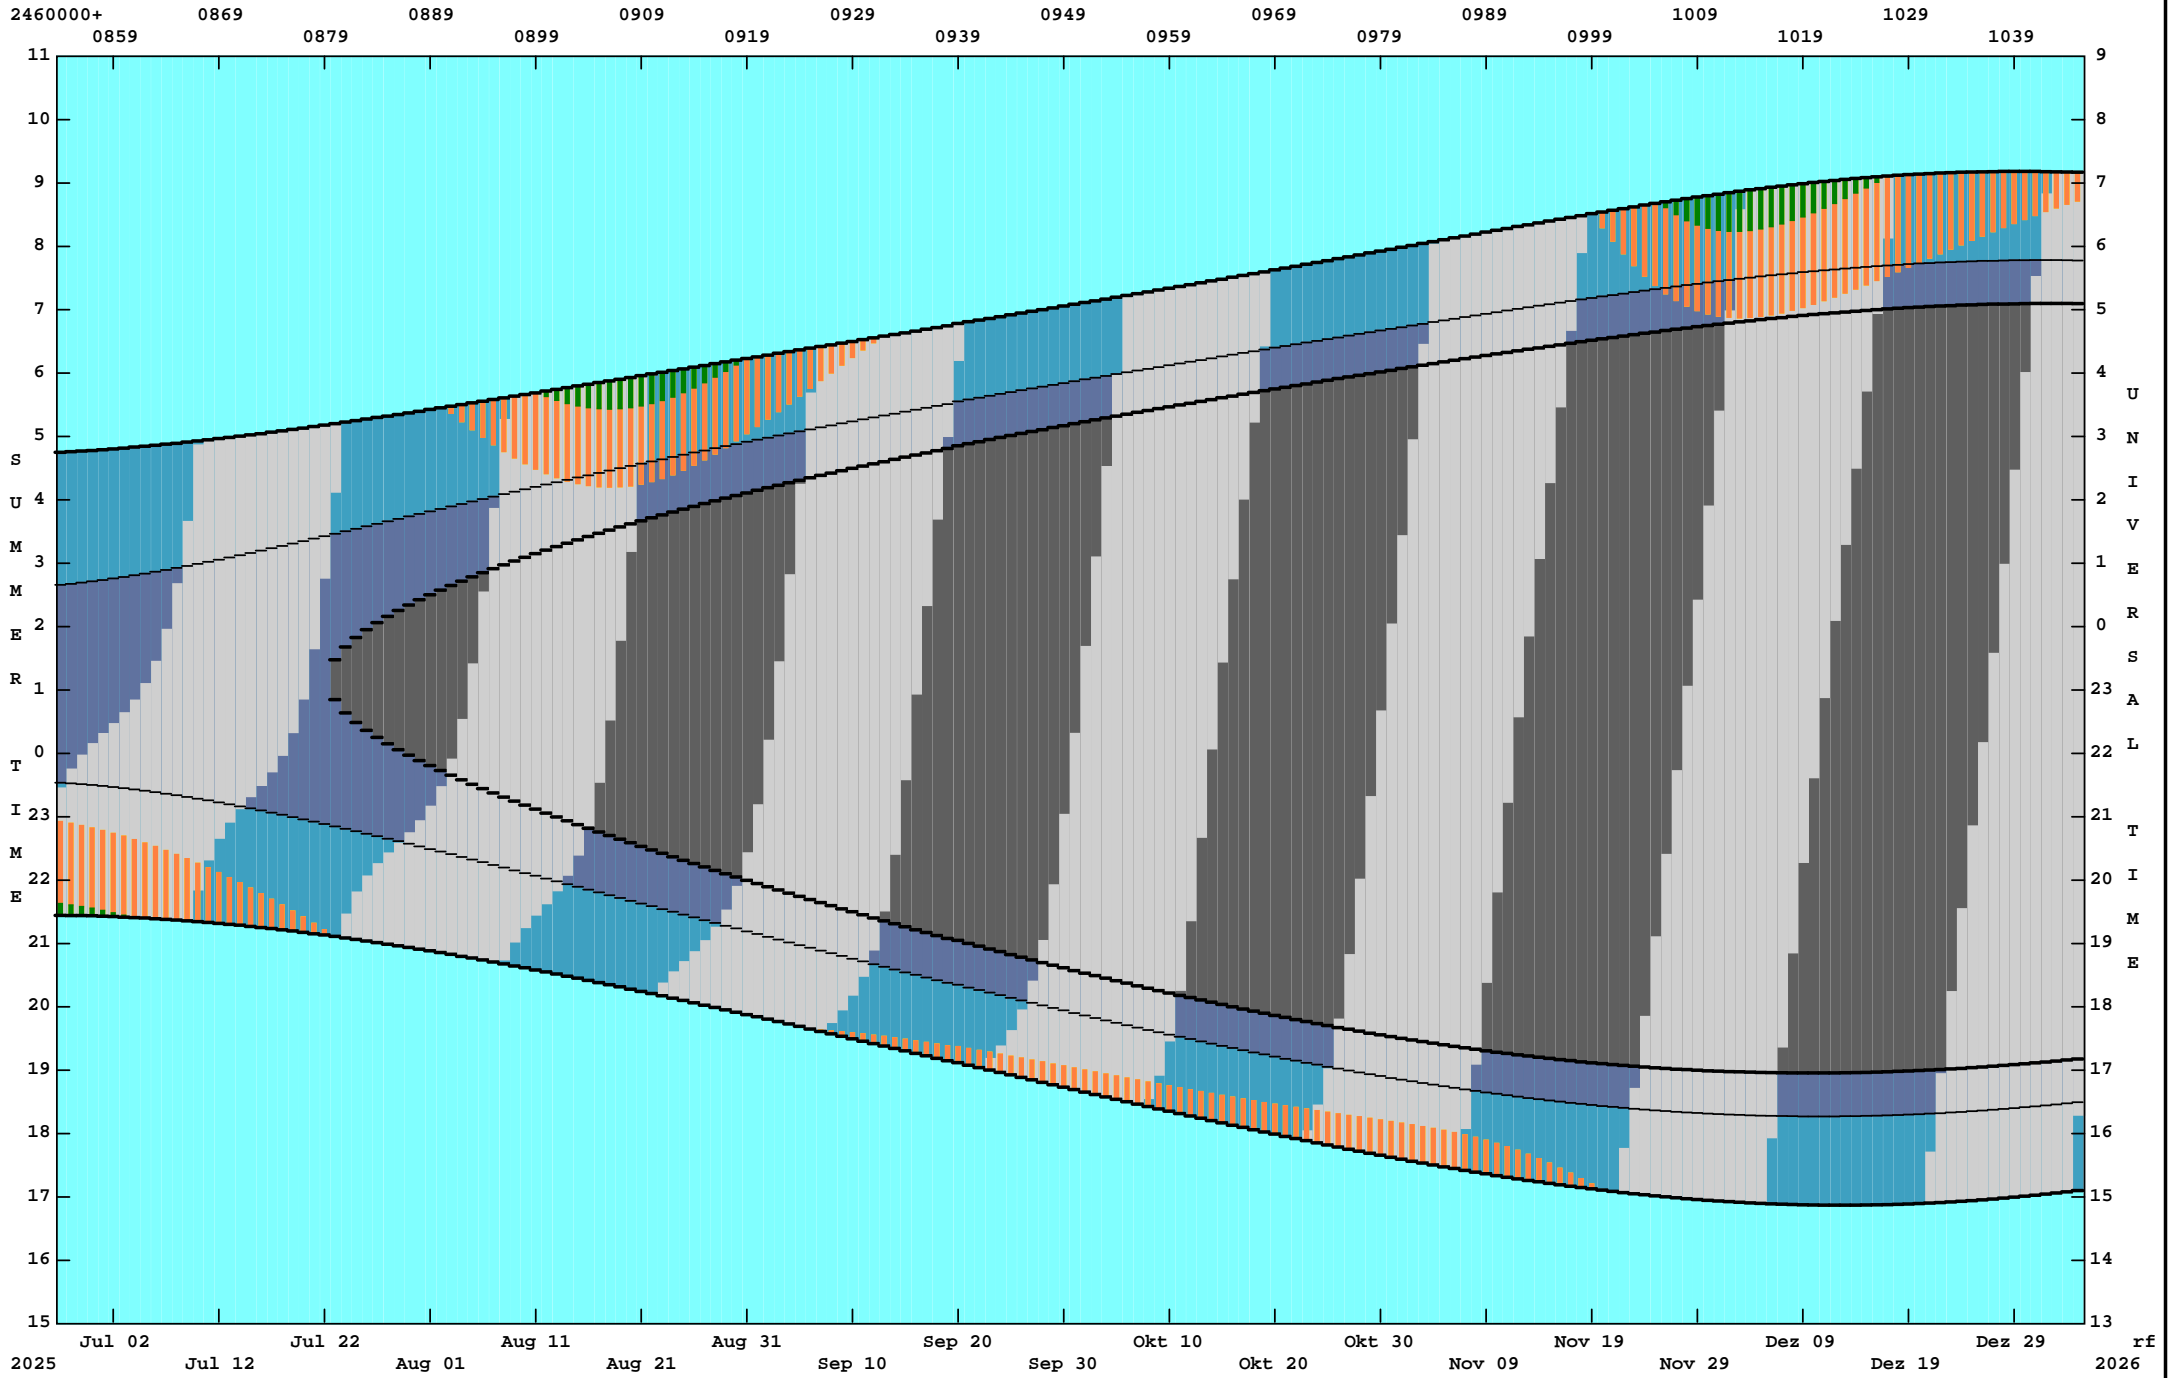

Night when sun below -18 degrees

Dusk when Sun below -12 degrees

Night when sun below -18 degrees

Dusk when Sun below -12 degrees

Ten degrees 0 10 20 30 40 50 60 70 80 90 Degrees

Mask: Ten degrees

Night when Sun below -18 degrees

Dusk when Sun below -12 degrees

Ten degrees 0 10 20 30 40 50 60 70 80 90 Degrees

Ten degrees 0 10 20 30 40 50 60 70 80 90 Degrees

Mask: Ten degrees

Night when Sun below -18 degrees

Dusk when Sun below -12 degrees

Ten degrees 0 10 20 30 40 50 60 70 80 90 Degrees

Mask: Ten degrees

Night when Sun below -18 degrees

Dusk when Sun below -12 degrees

Ten degrees 0 10 20 30 40 50 60 70 80 90 Degrees

Mask: Ten degrees

Night when Sun below -18 degrees