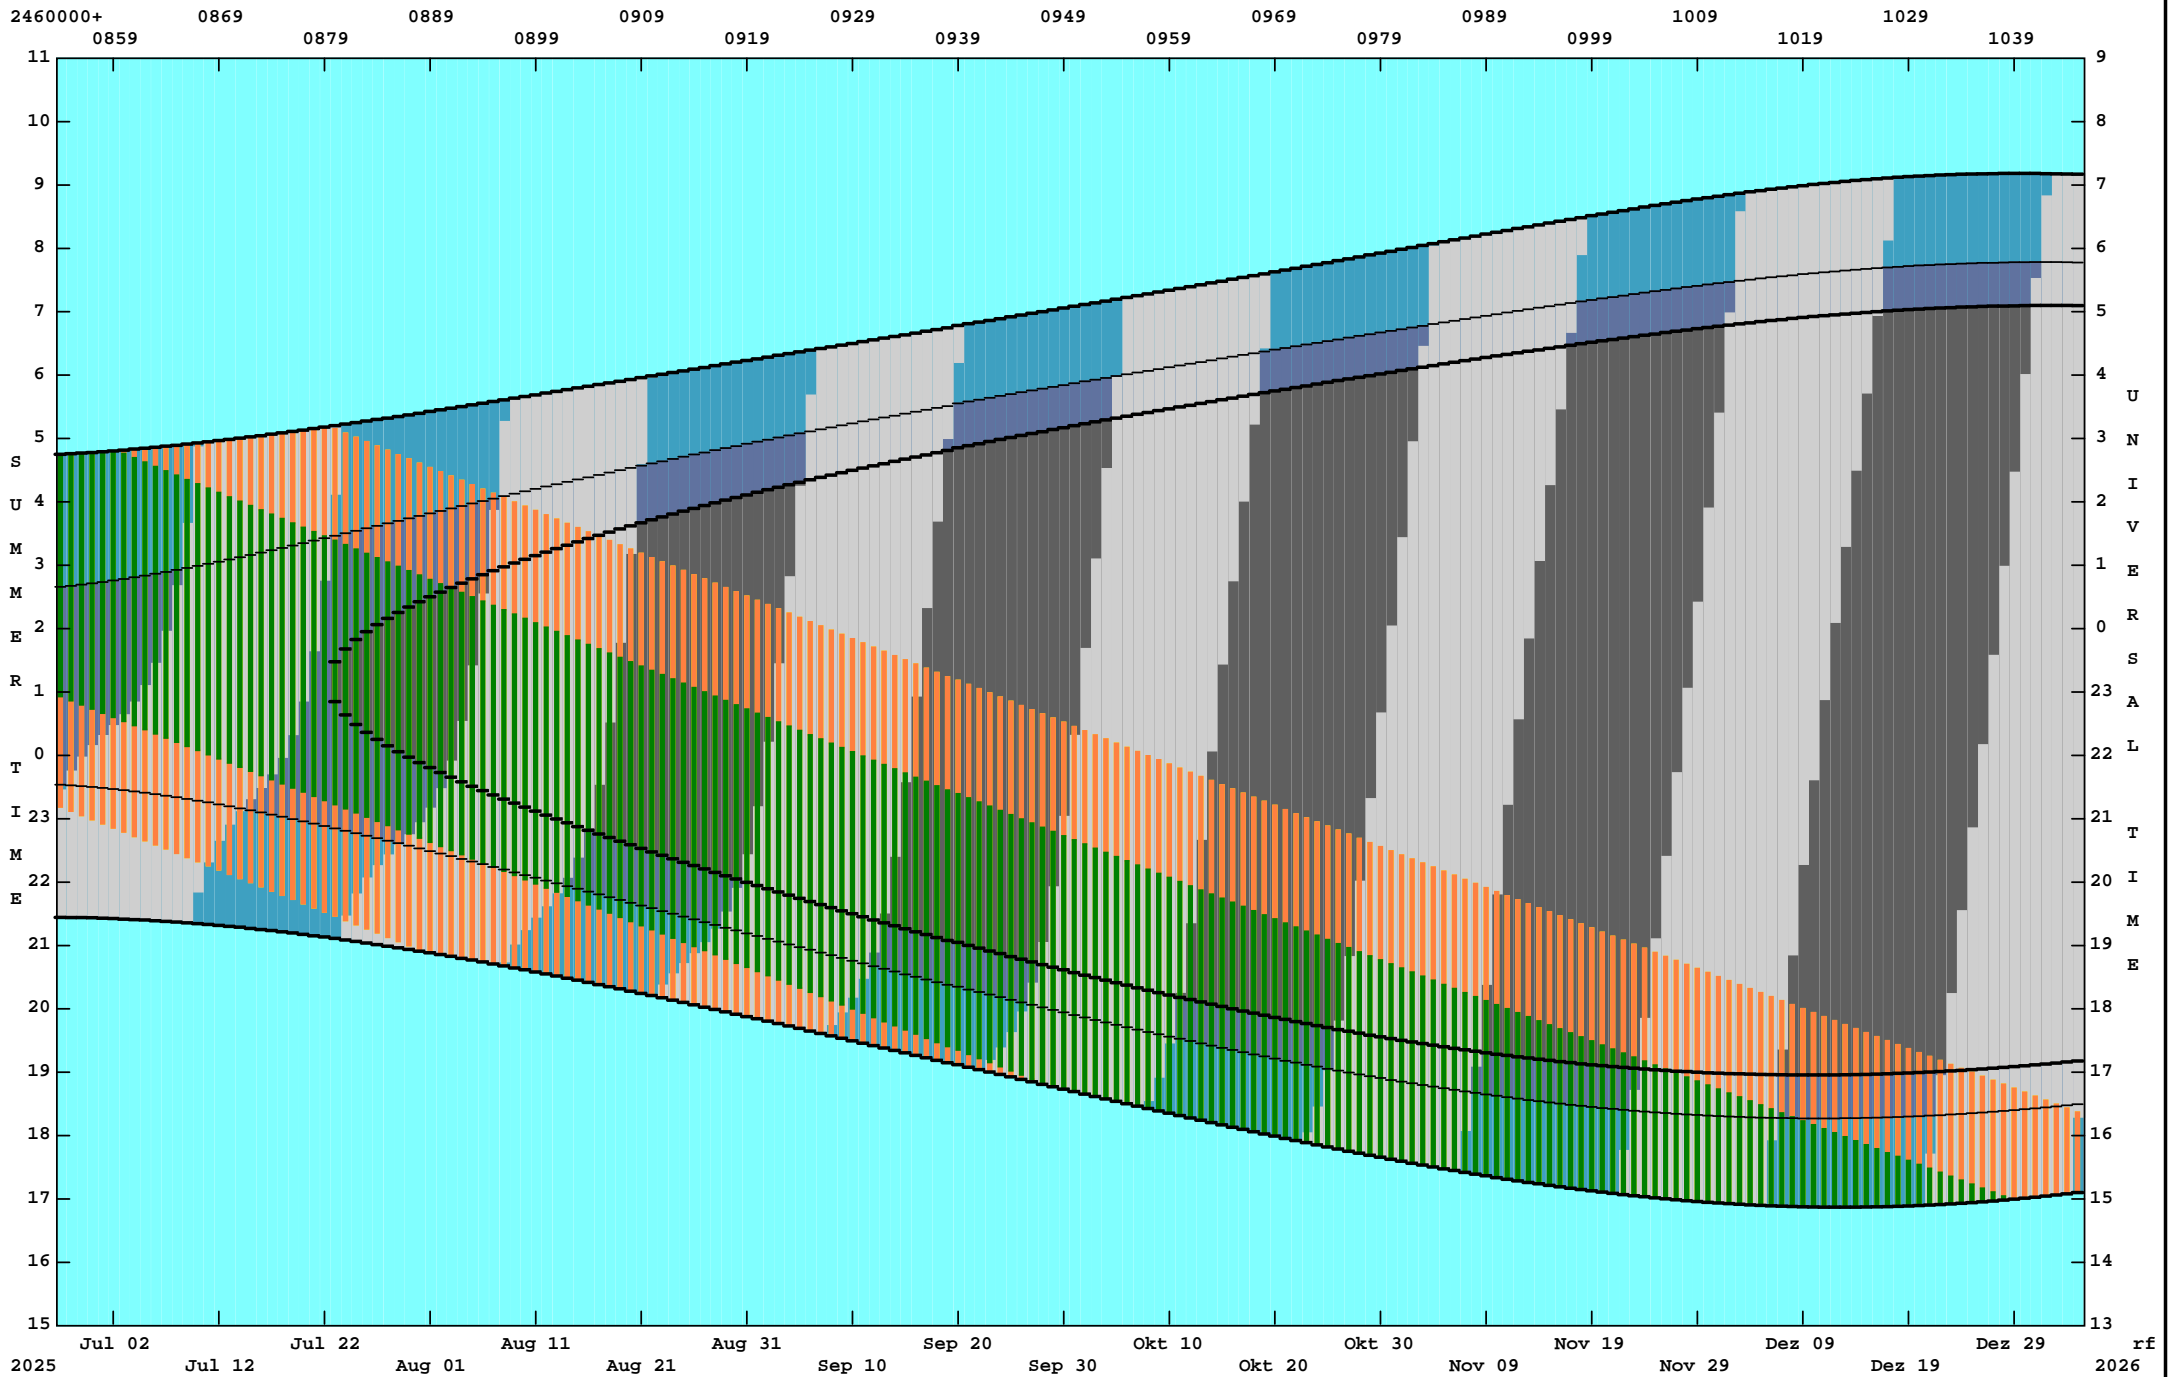

Ten degrees 0 10 20 30 40 50 60 70 80 90 Degrees

Mask: Ten degrees

Night when Sun below -18 degrees

Dusk when Sun below -12 degrees

Ten degrees 0 10 20 30 40 50 60 70 80 90 Degrees

Mask: Ten degrees

Night when Sun below -18 degrees

Dusk when Sun below -12 degrees

Ten degrees 0 10 20 30 40 50 60 70 80 90 Degrees

Mask: Ten degrees

Night when Sun below -18 degrees

Dusk when Sun below -12 degrees

Ten degrees 0 10 20 30 40 50 60 70 80 90 Degrees

Mask: Ten degrees

Night when Sun below -18 degrees

Dusk when Sun below -12 degrees

Ten degrees 0 10 20 30 40 50 60 70 80 90 Degrees

Mask: Ten degrees

Night when Sun below -18 degrees

Dusk when Sun below -12 degrees