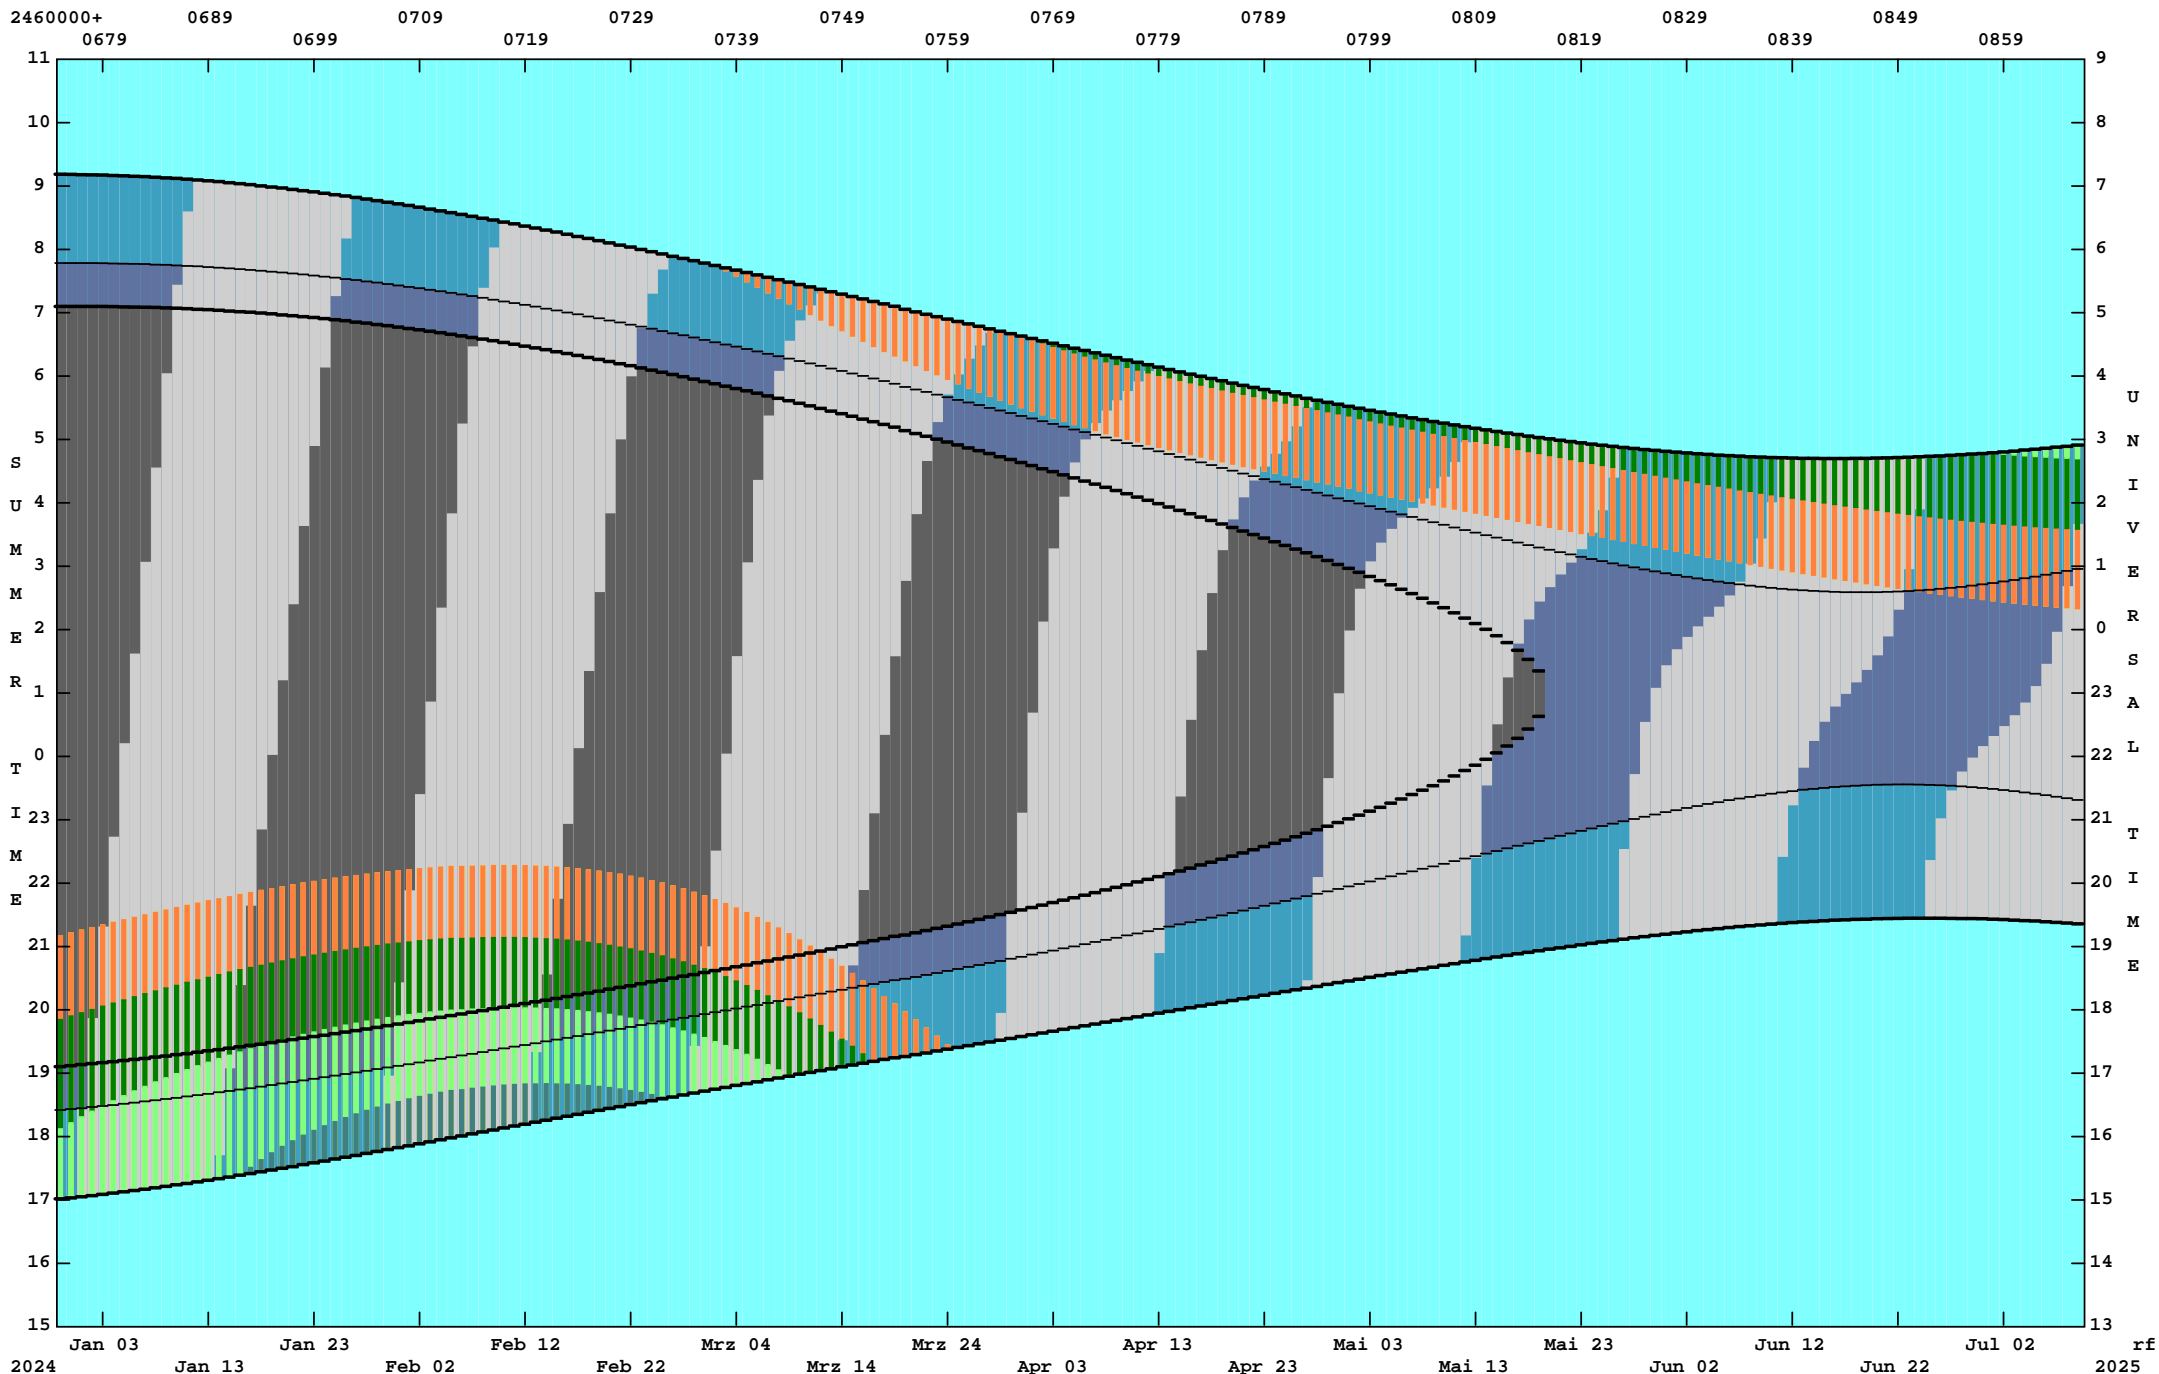

Night when sun below -18 degrees

Dusk when Sun below -12 degrees

Night when sun below -18 degrees

Dusk when Sun below -12 degrees

Ten degrees 0 10 20 30 40 50 60 70 80 90 Degrees

Mask: Ten degrees

Night when Sun below -18 degrees

Dusk when Sun below -12 degrees

Ten degrees 0 10 20 30 40 50 60 70 80 90 Degrees

Ten degrees 0 10 20 30 40 50 60 70 80 90 Degrees

Mask: Ten degrees

Night when Sun below -18 degrees

Dusk when Sun below -12 degrees

Ten degrees 0 10 20 30 40 50 60 70 80 90 Degrees

Mask: Ten degrees

Night when Sun below -18 degrees

Dusk when Sun below -12 degrees

Ten degrees 0 10 20 30 40 50 60 70 80 90 Degrees

Mask: Ten degrees

Night when Sun below -18 degrees