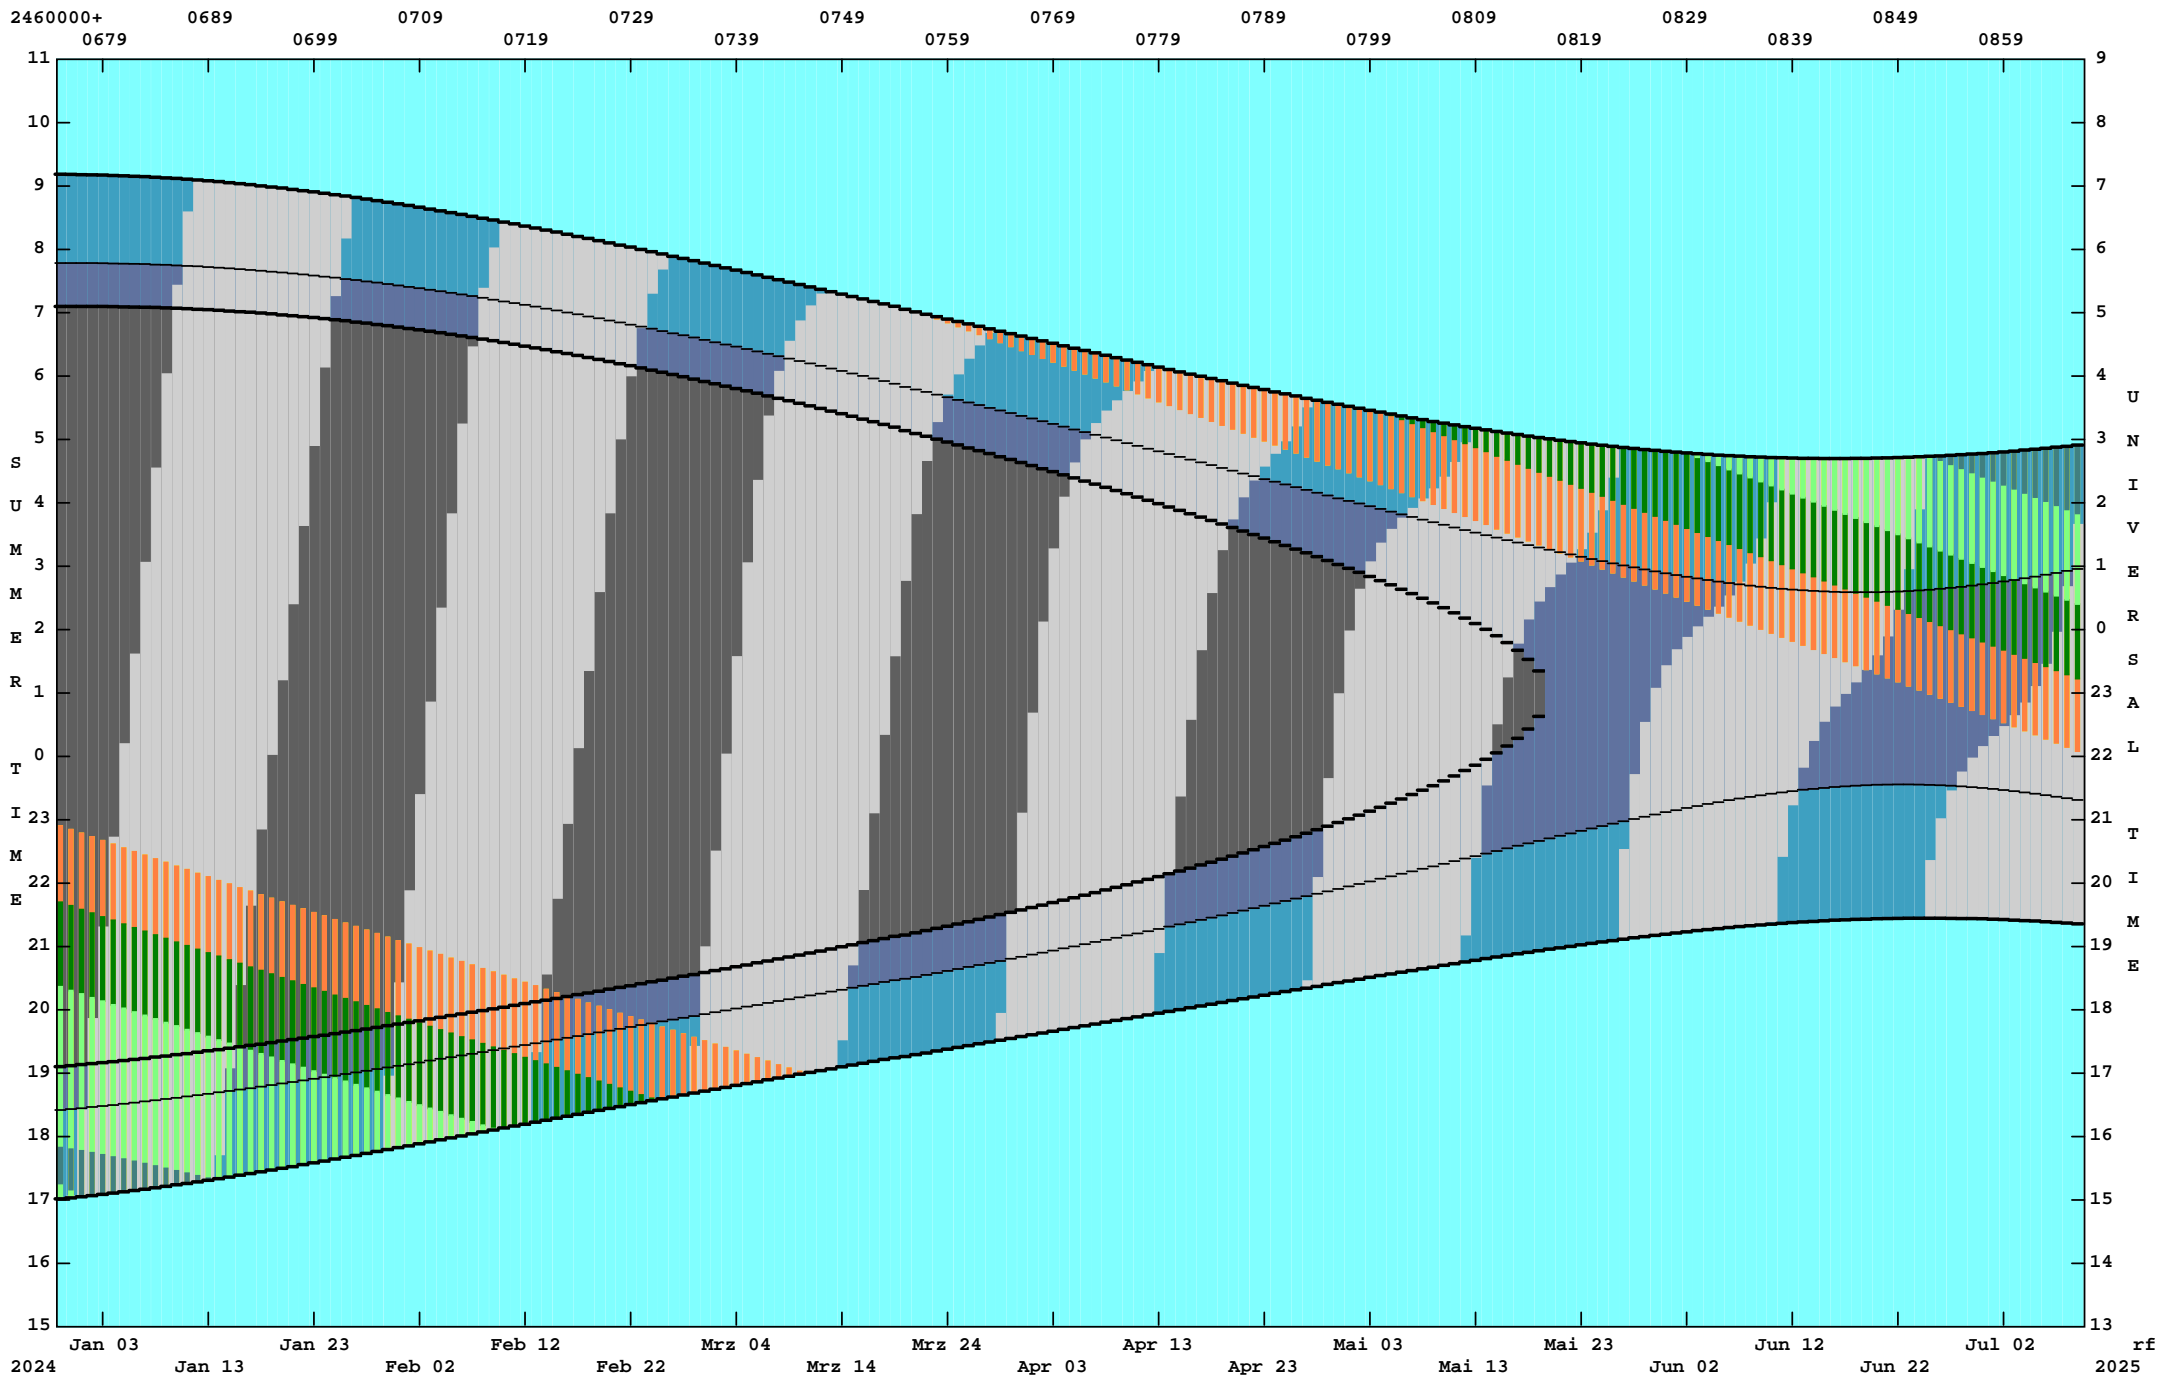

Mask: Ten degrees

Night when Sun below -18 degrees

Dusk when Sun below -12 degrees

Ten degrees 0 10 20 30 40 50 60 70 80 90 Degrees

Mask: Ten degrees

Night when Sun below -18 degrees

Dusk when Sun below -12 degrees

Ten degrees 0 10 20 30 40 50 60 70 80 90 Degrees

Mask: Ten degrees

Night when Sun below -18 degrees

Dusk when Sun below -12 degrees

Ten degrees 0 10 20 30 40 50 60 70 80 90 Degrees

Ten degrees 0 10 20 30 40 50 60 70 80 90 Degrees

Ten degrees 0 10 20 30 40 50 60 70 80 90 Degrees

Mask: Ten degrees

Night when Sun below -18 degrees

Dusk when Sun below -12 degrees

Ten degrees 0 10 20 30 40 50 60 70 80 90 Degrees

Mask: Ten degrees

Night when Sun below -18 degrees