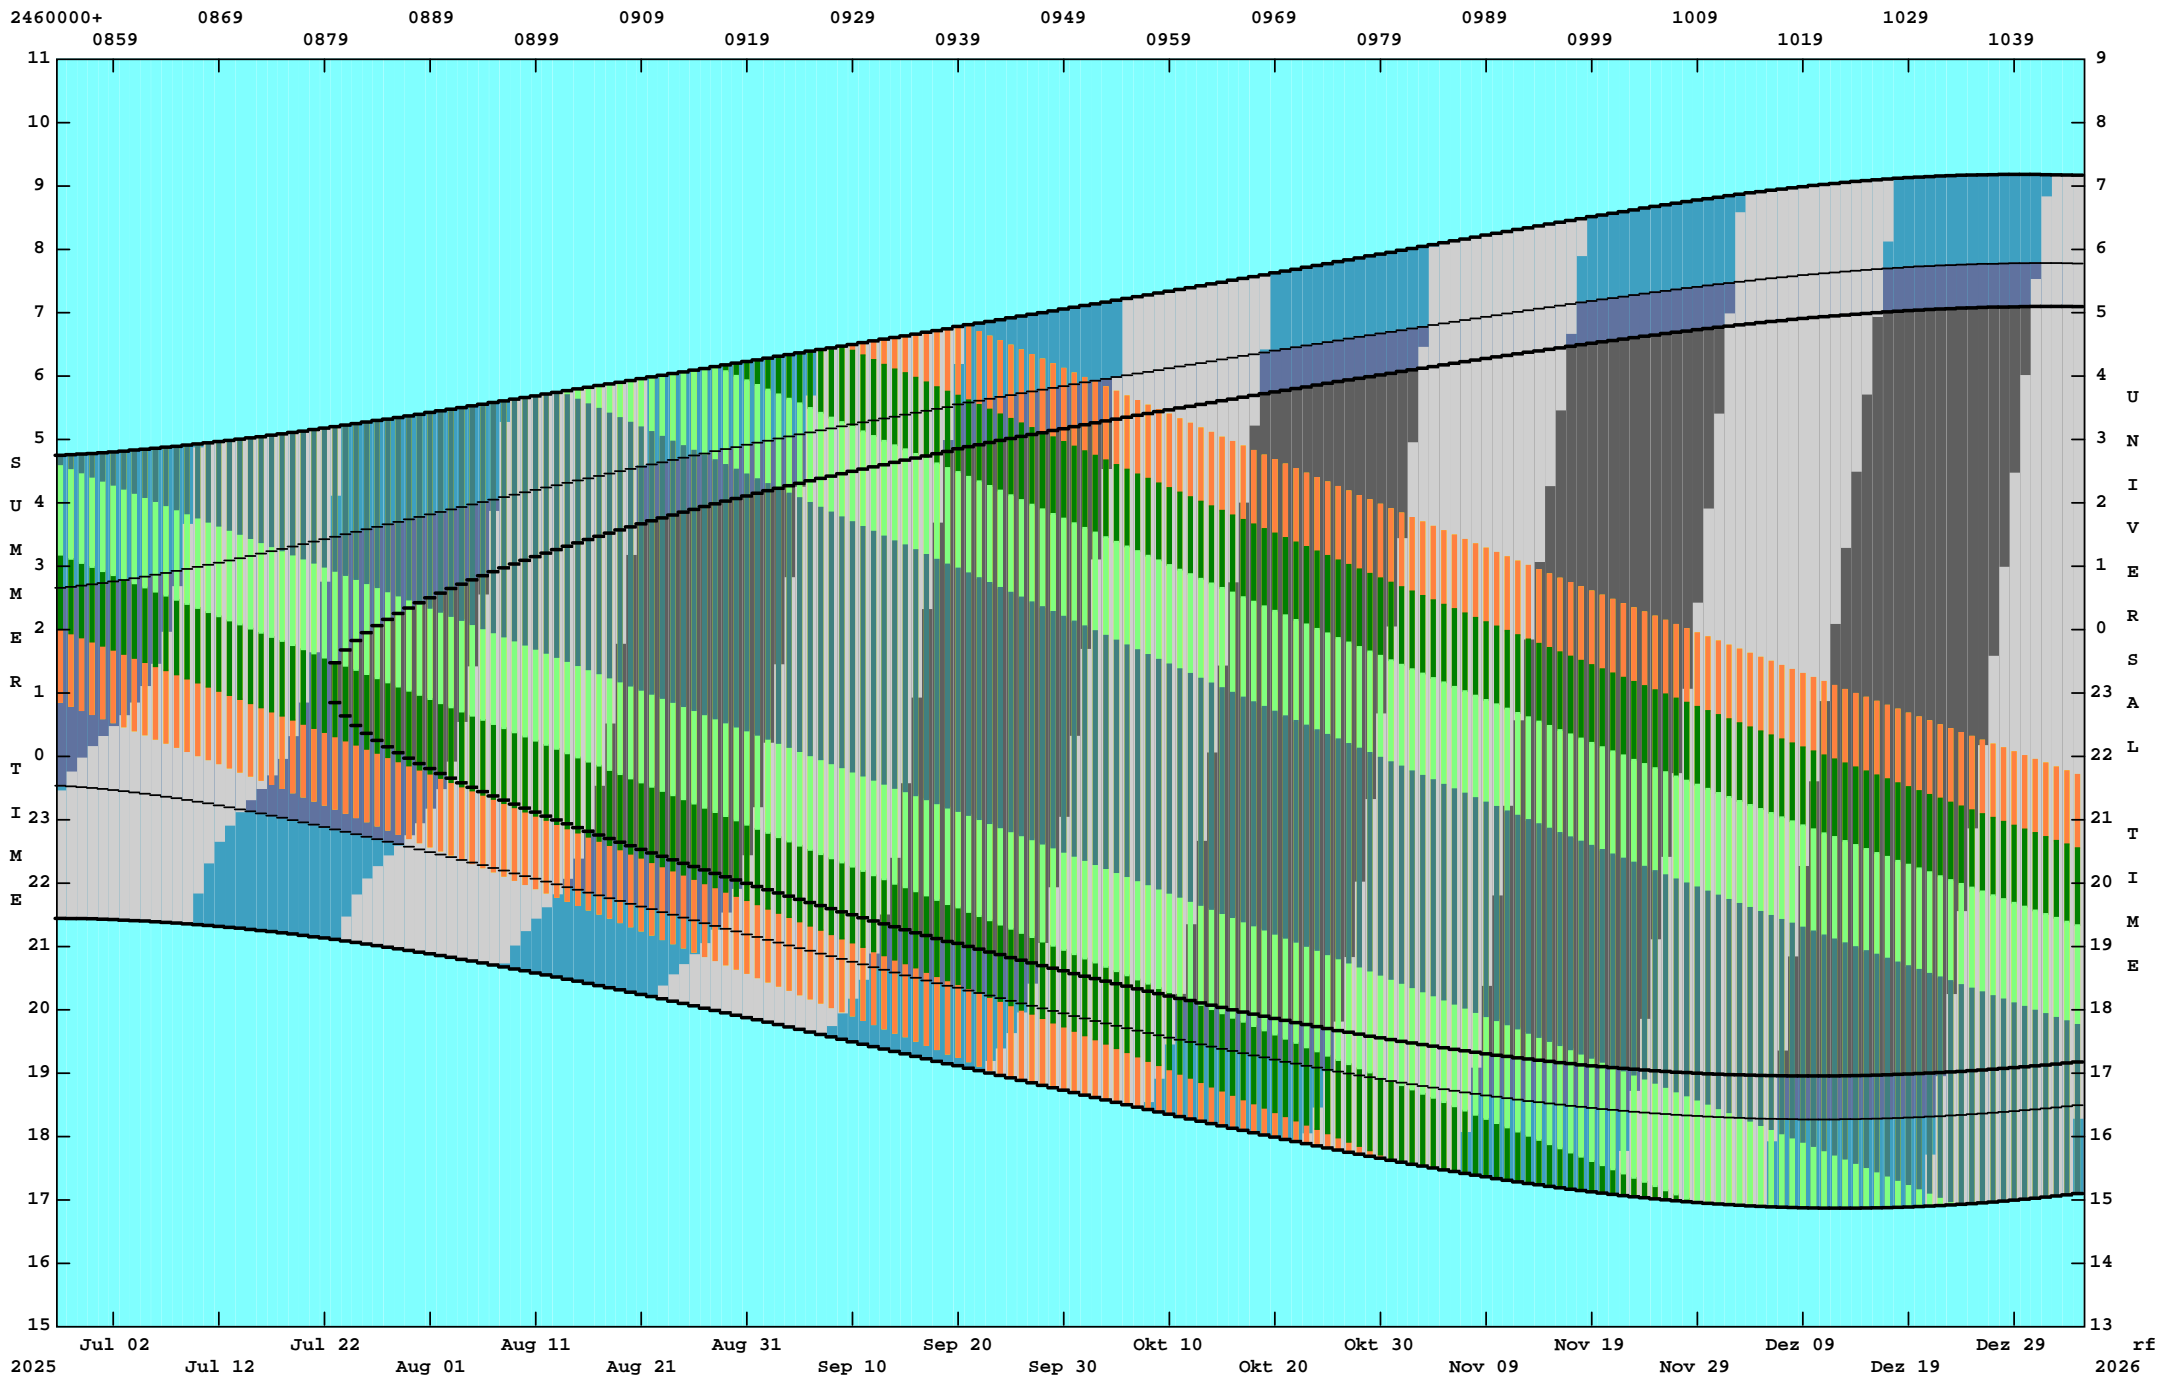

Mask: Ten degrees

Night when Sun below -18 degrees

Dusk when Sun below -12 degrees

Ten degrees 0 10 20 30 40 50 60 70 80 90 Degrees

Mask: Ten degrees

Night when Sun below -18 degrees

Dusk when Sun below -12 degrees

Ten degrees 0 10 20 30 40 50 60 70 80 90 Degrees

Mask: Ten degrees

Night when Sun below -18 degrees

Dusk when Sun below -12 degrees

Ten degrees 0 10 20 30 40 50 60 70 80 90 Degrees

Ten degrees 0 10 20 30 40 50 60 70 80 90 Degrees

Ten degrees 0 10 20 30 40 50 60 70 80 90 Degrees

Mask: Ten degrees

Night when Sun below -18 degrees

Dusk when Sun below -12 degrees

Ten degrees 0 10 20 30 40 50 60 70 80 90 Degrees

Mask: Ten degrees

Night when Sun below -18 degrees

Dusk when Sun below -12 degrees

Ten degrees 0 10 20 30 40 50 60 70 80 90 Degrees

Mask: Ten degrees

Night when Sun below -18 degrees

Dusk when Sun below -12 degrees

Ten degrees 0 10 20 30 40 50 60 70 80 90 Degrees