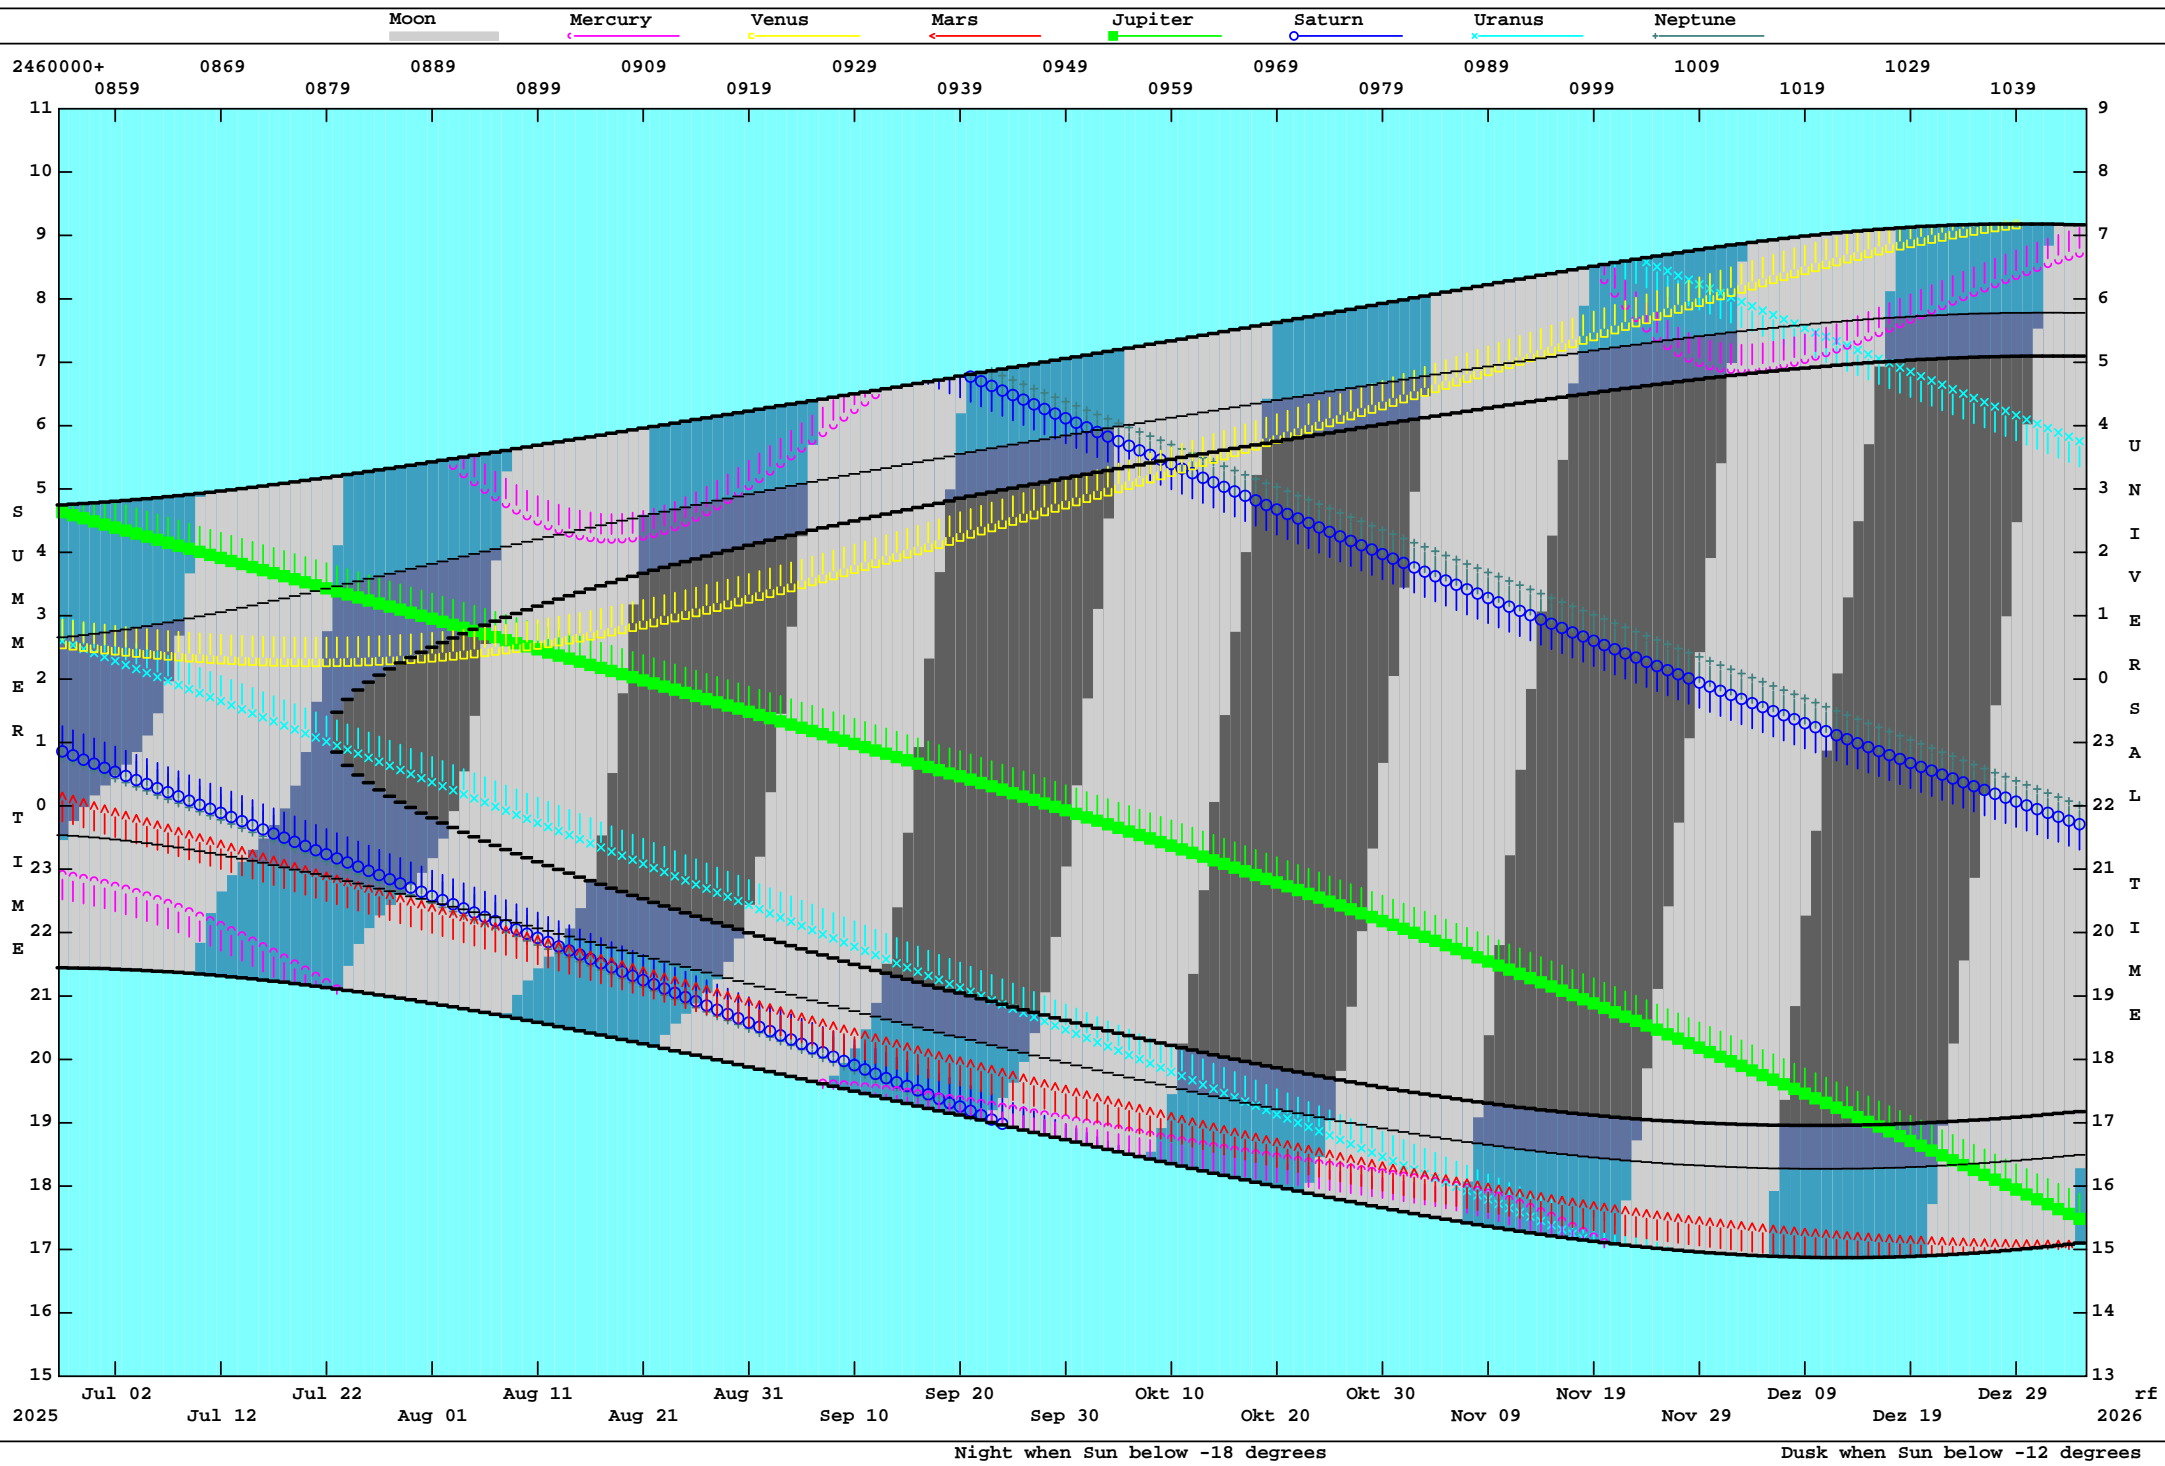

Night when sun below -18 degrees

Dusk when Sun below -12 degrees

Night when sun below -18 degrees

Dusk when Sun below -12 degrees

Ten degrees 0 10 20 30 40 50 60 70 80 90 Degrees

Mask: Ten degrees

Night when Sun below -18 degrees

Dusk when Sun below -12 degrees

Ten degrees 0 10 20 30 40 50 60 70 80 90 Degrees

Ten degrees 0 10 20 30 40 50 60 70 80 90 Degrees

Mask: Ten degrees

Night when Sun below -18 degrees

Dusk when Sun below -12 degrees

Ten degrees 0 10 20 30 40 50 60 70 80 90 Degrees

Mask: Ten degrees

Night when Sun below -18 degrees

Dusk when Sun below -12 degrees

Ten degrees 0 10 20 30 40 50 60 70 80 90 Degrees

Mask: Ten degrees

Night when Sun below -18 degrees

Mask: Ten degrees

Night when Sun below -18 degrees

Dusk when Sun below -12 degrees

Ten degrees 0 10 20 30 40 50 60 70 80 90 Degrees

Mask: Ten degrees

Night when Sun below -18 degrees

Dusk when Sun below -12 degrees