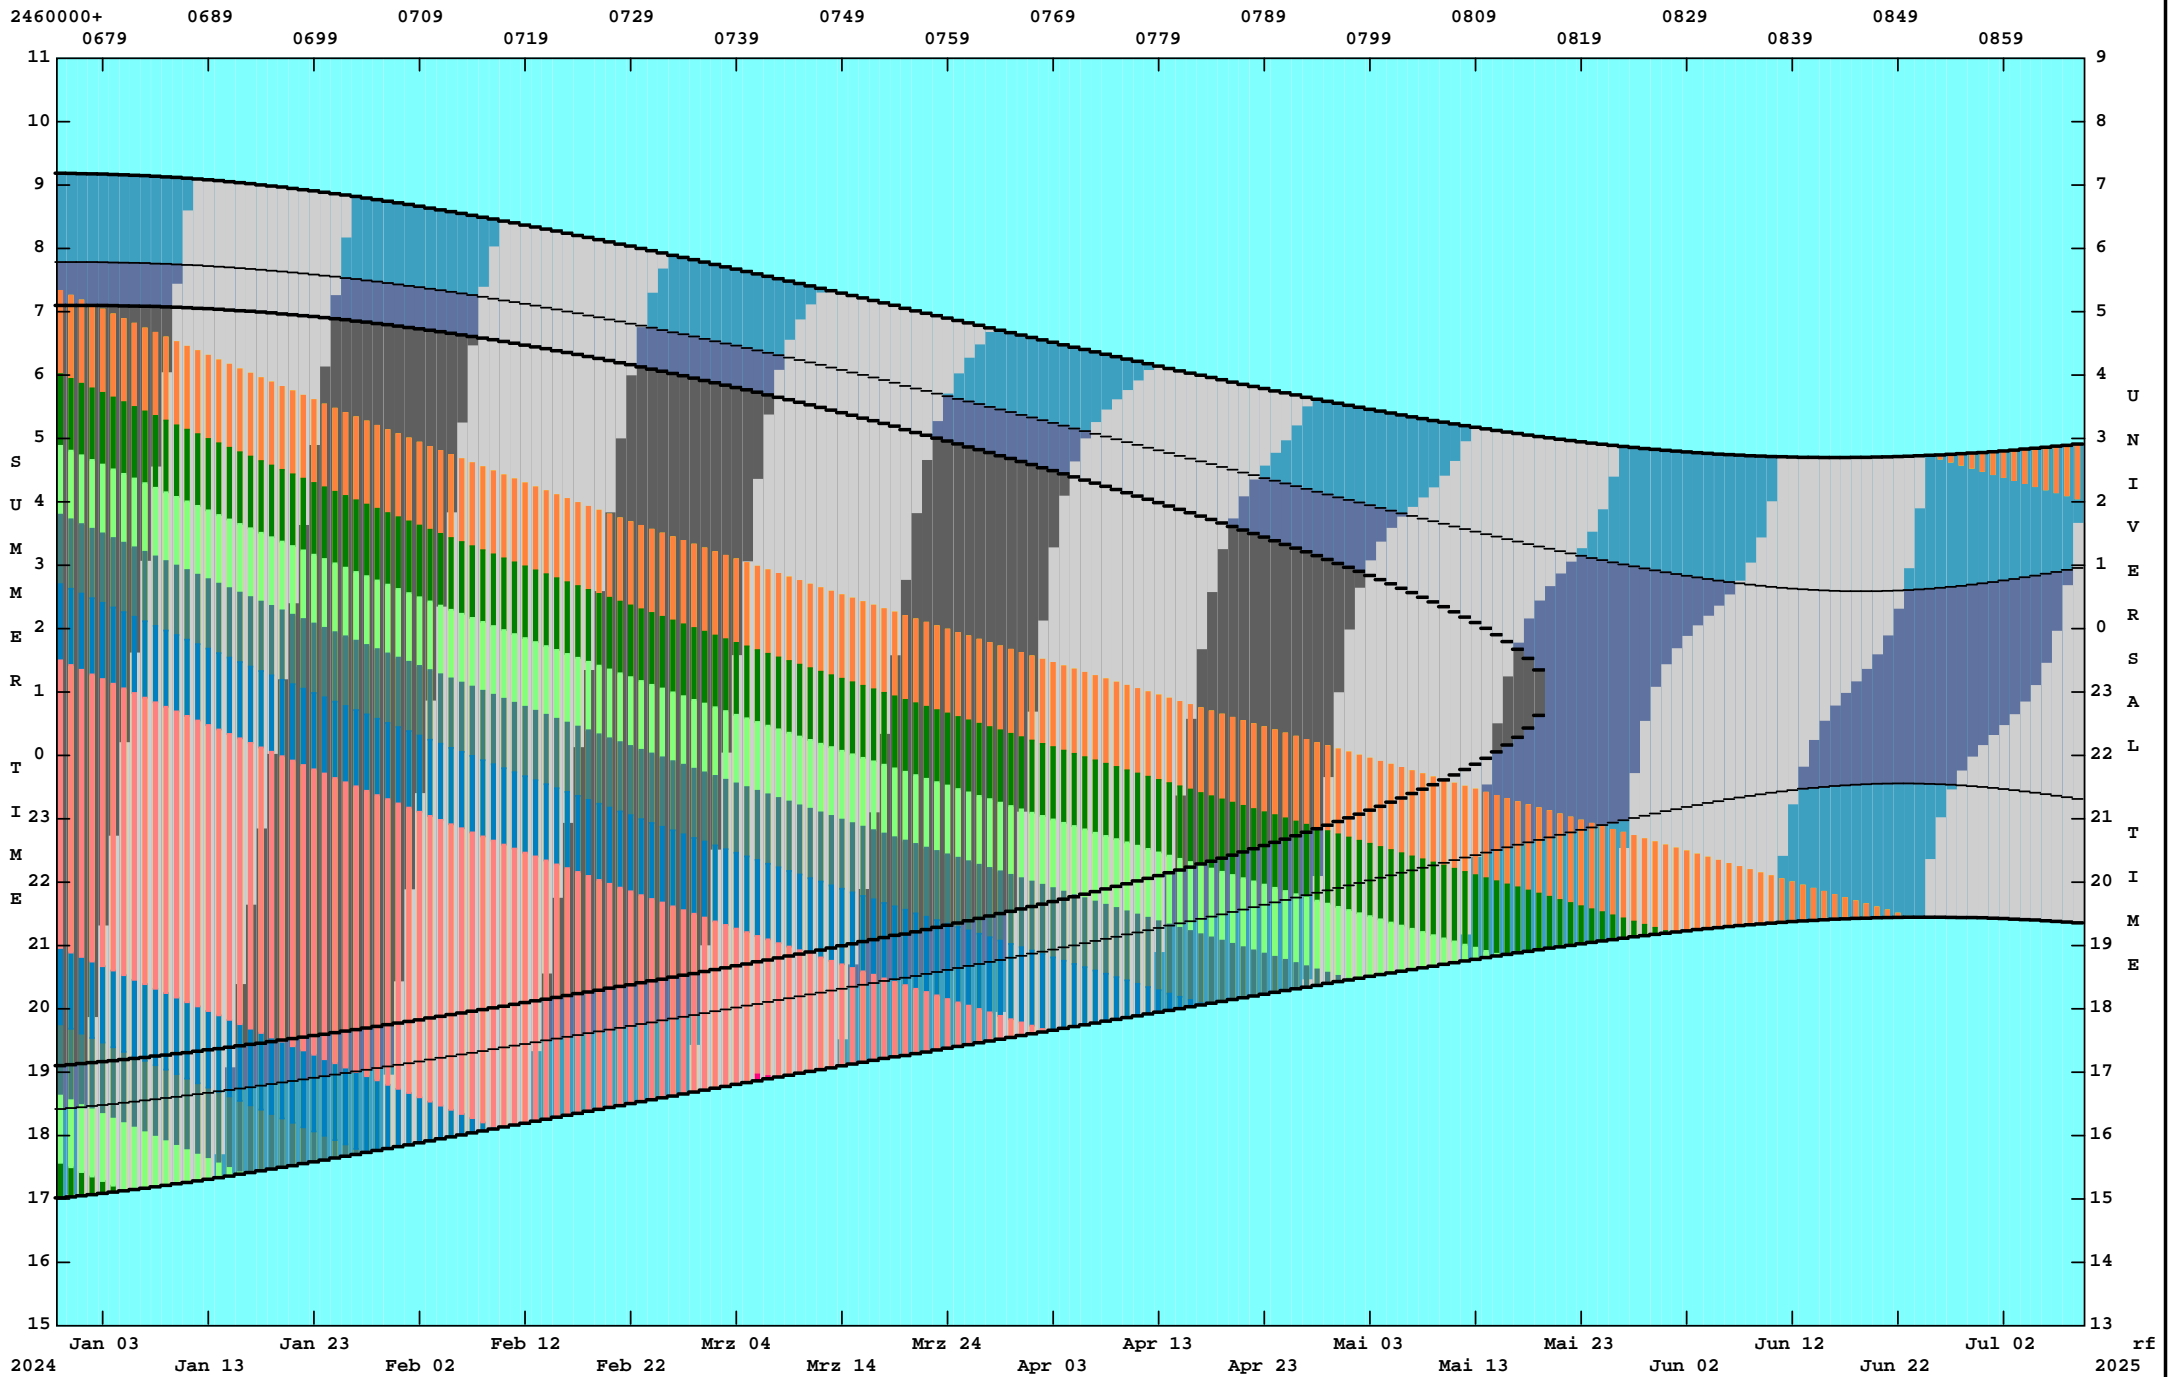

Ten degrees 0 10 20 30 40 50 60 70 80 90 Degrees

Mask: Ten degrees

Night when Sun below -18 degrees

Dusk when Sun below -12 degrees

Ten degrees 0 10 20 30 40 50 60 70 80 90 Degrees

Mask: Ten degrees

Night when Sun below -18 degrees

Dusk when Sun below -12 degrees

Ten degrees 0 10 20 30 40 50 60 70 80 90 Degrees

Mask: Ten degrees

Night when Sun below -18 degrees

Dusk when Sun below -12 degrees

Ten degrees 0 10 20 30 40 50 60 70 80 90 Degrees

Mask: Ten degrees

Night when Sun below -18 degrees

Dusk when Sun below -12 degrees

Ten degrees 0 10 20 30 40 50 60 70 80 90 Degrees

Mask: Ten degrees

Night when Sun below -18 degrees

Dusk when Sun below -12 degrees