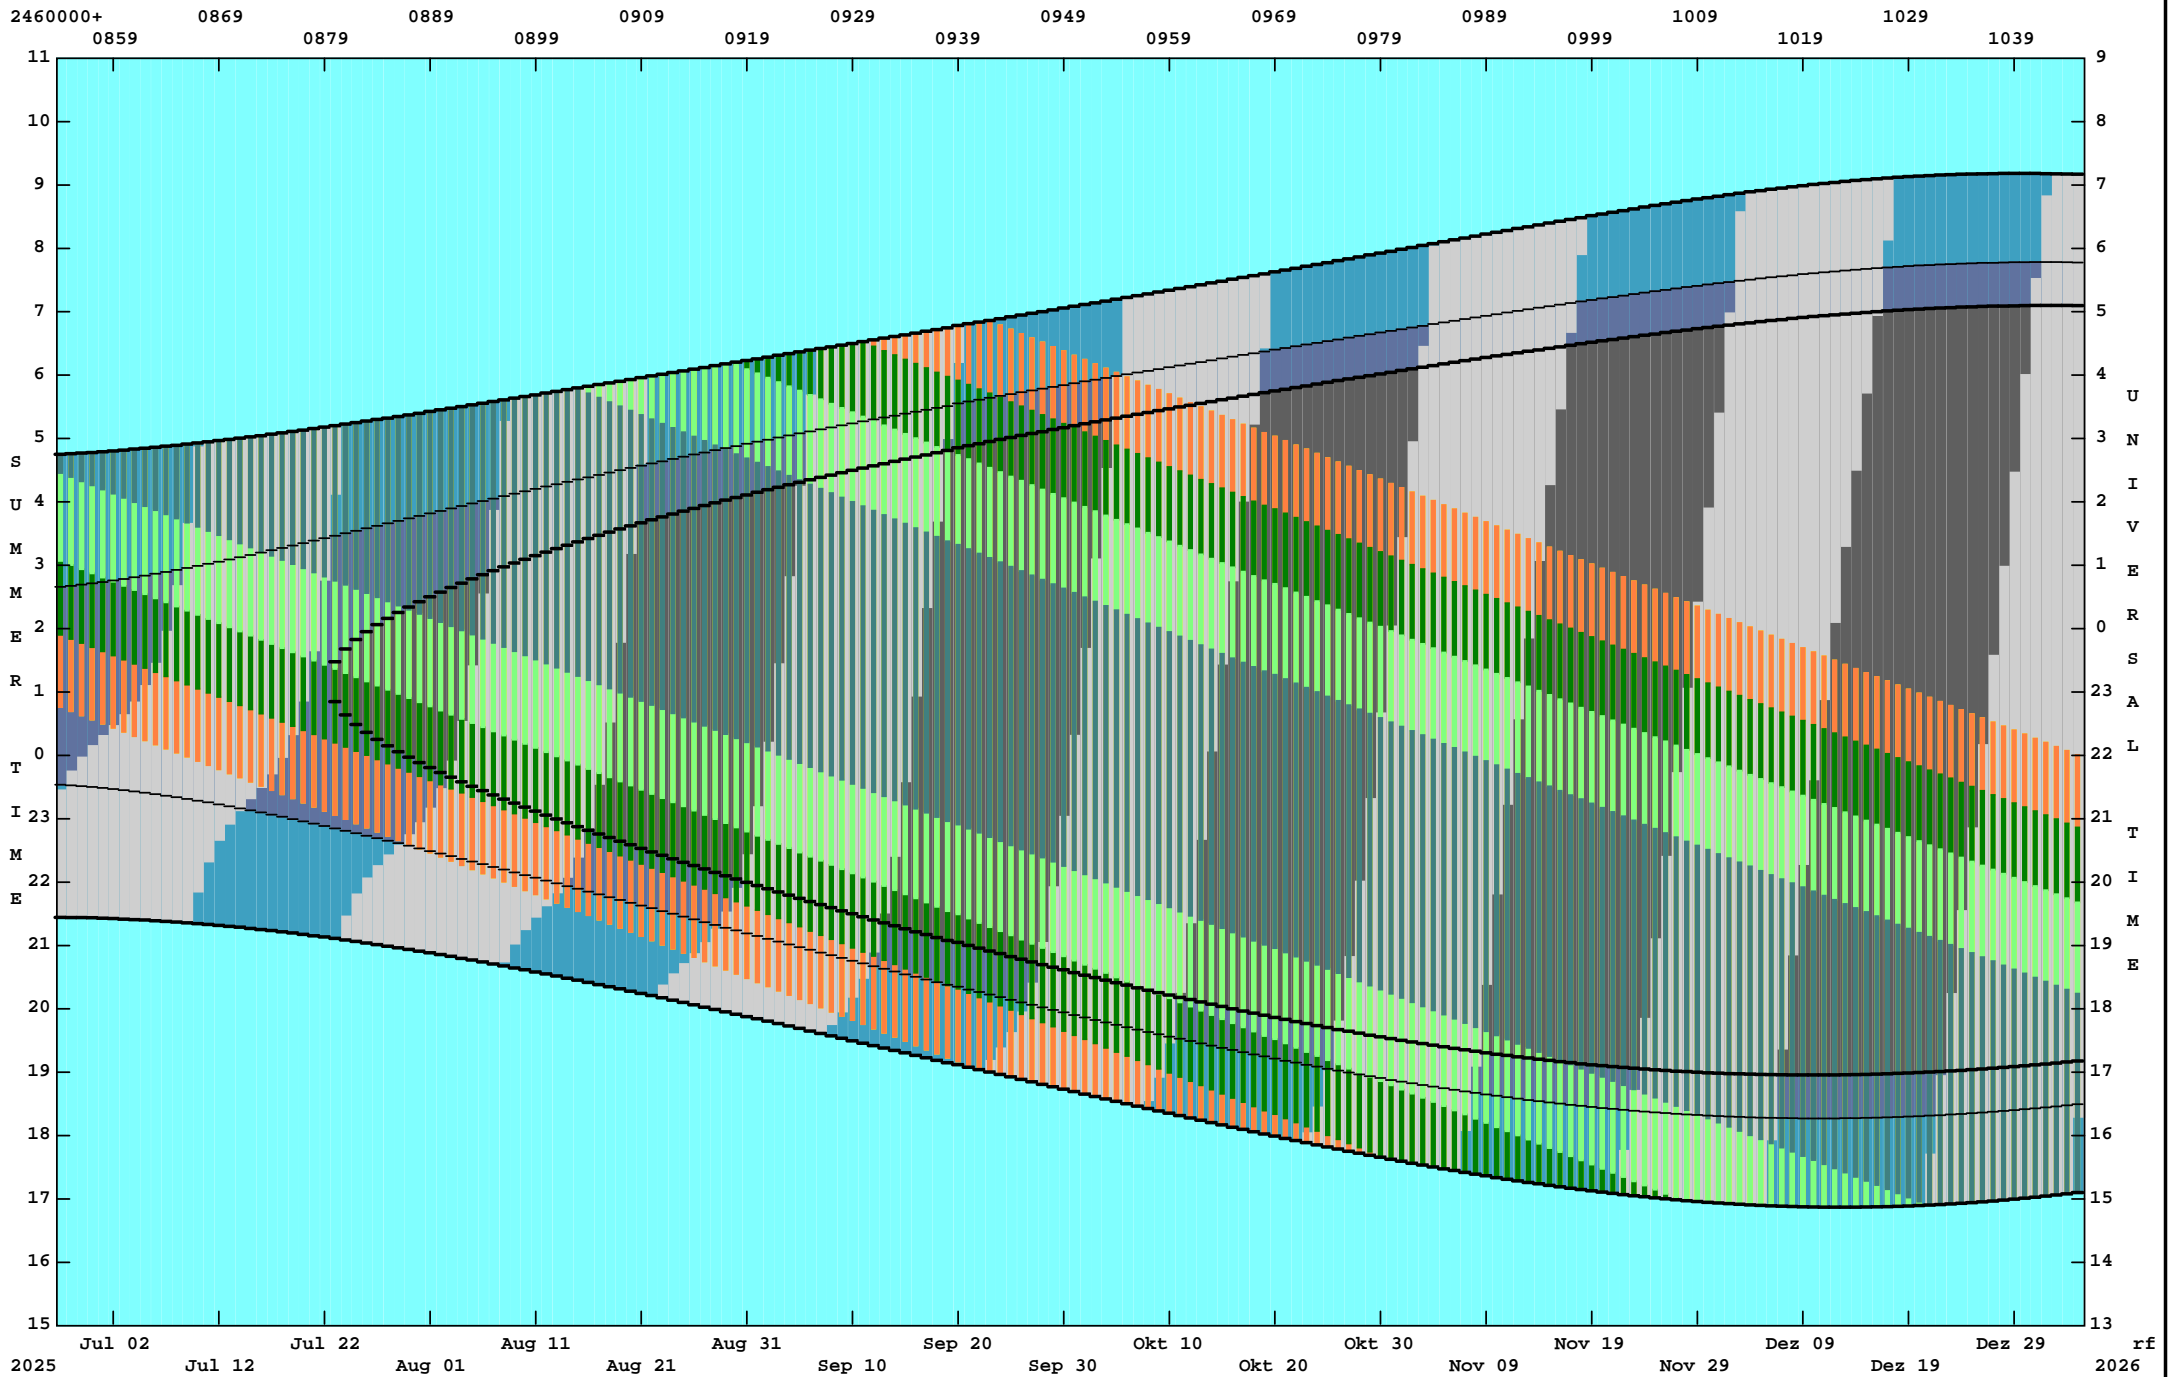

Ten degrees 0 10 20 30 40 50 60 70 80 90 Degrees

Mask: Ten degrees

Night when Sun below -18 degrees

Dusk when Sun below -12 degrees

Ten degrees 0 10 20 30 40 50 60 70 80 90 Degrees

Ten degrees 0 10 20 30 40 50 60 70 80 90 Degrees

Ten degrees 0 10 20 30 40 50 60 70 80 90 Degrees

Mask: Ten degrees

Night when Sun below -18 degrees

Dusk when Sun below -12 degrees

Ten degrees 0 10 20 30 40 50 60 70 80 90 Degrees

Mask: Ten degrees

Night when Sun below -18 degrees

Dusk when Sun below -12 degrees

Ten degrees 0 10 20 30 40 50 60 70 80 90 Degrees

Mask: Ten degrees

Night when Sun below -18 degrees

Dusk when Sun below -12 degrees

Ten degrees 0 10 20 30 40 50 60 70 80 90 Degrees

Mask: Ten degrees

Night when Sun below -18 degrees

Dusk when Sun below -12 degrees

Ten degrees 0 10 20 30 40 50 60 70 80 90 Degrees

Mask: Ten degrees

Night when Sun below -18 degrees

Dusk when Sun below -12 degrees