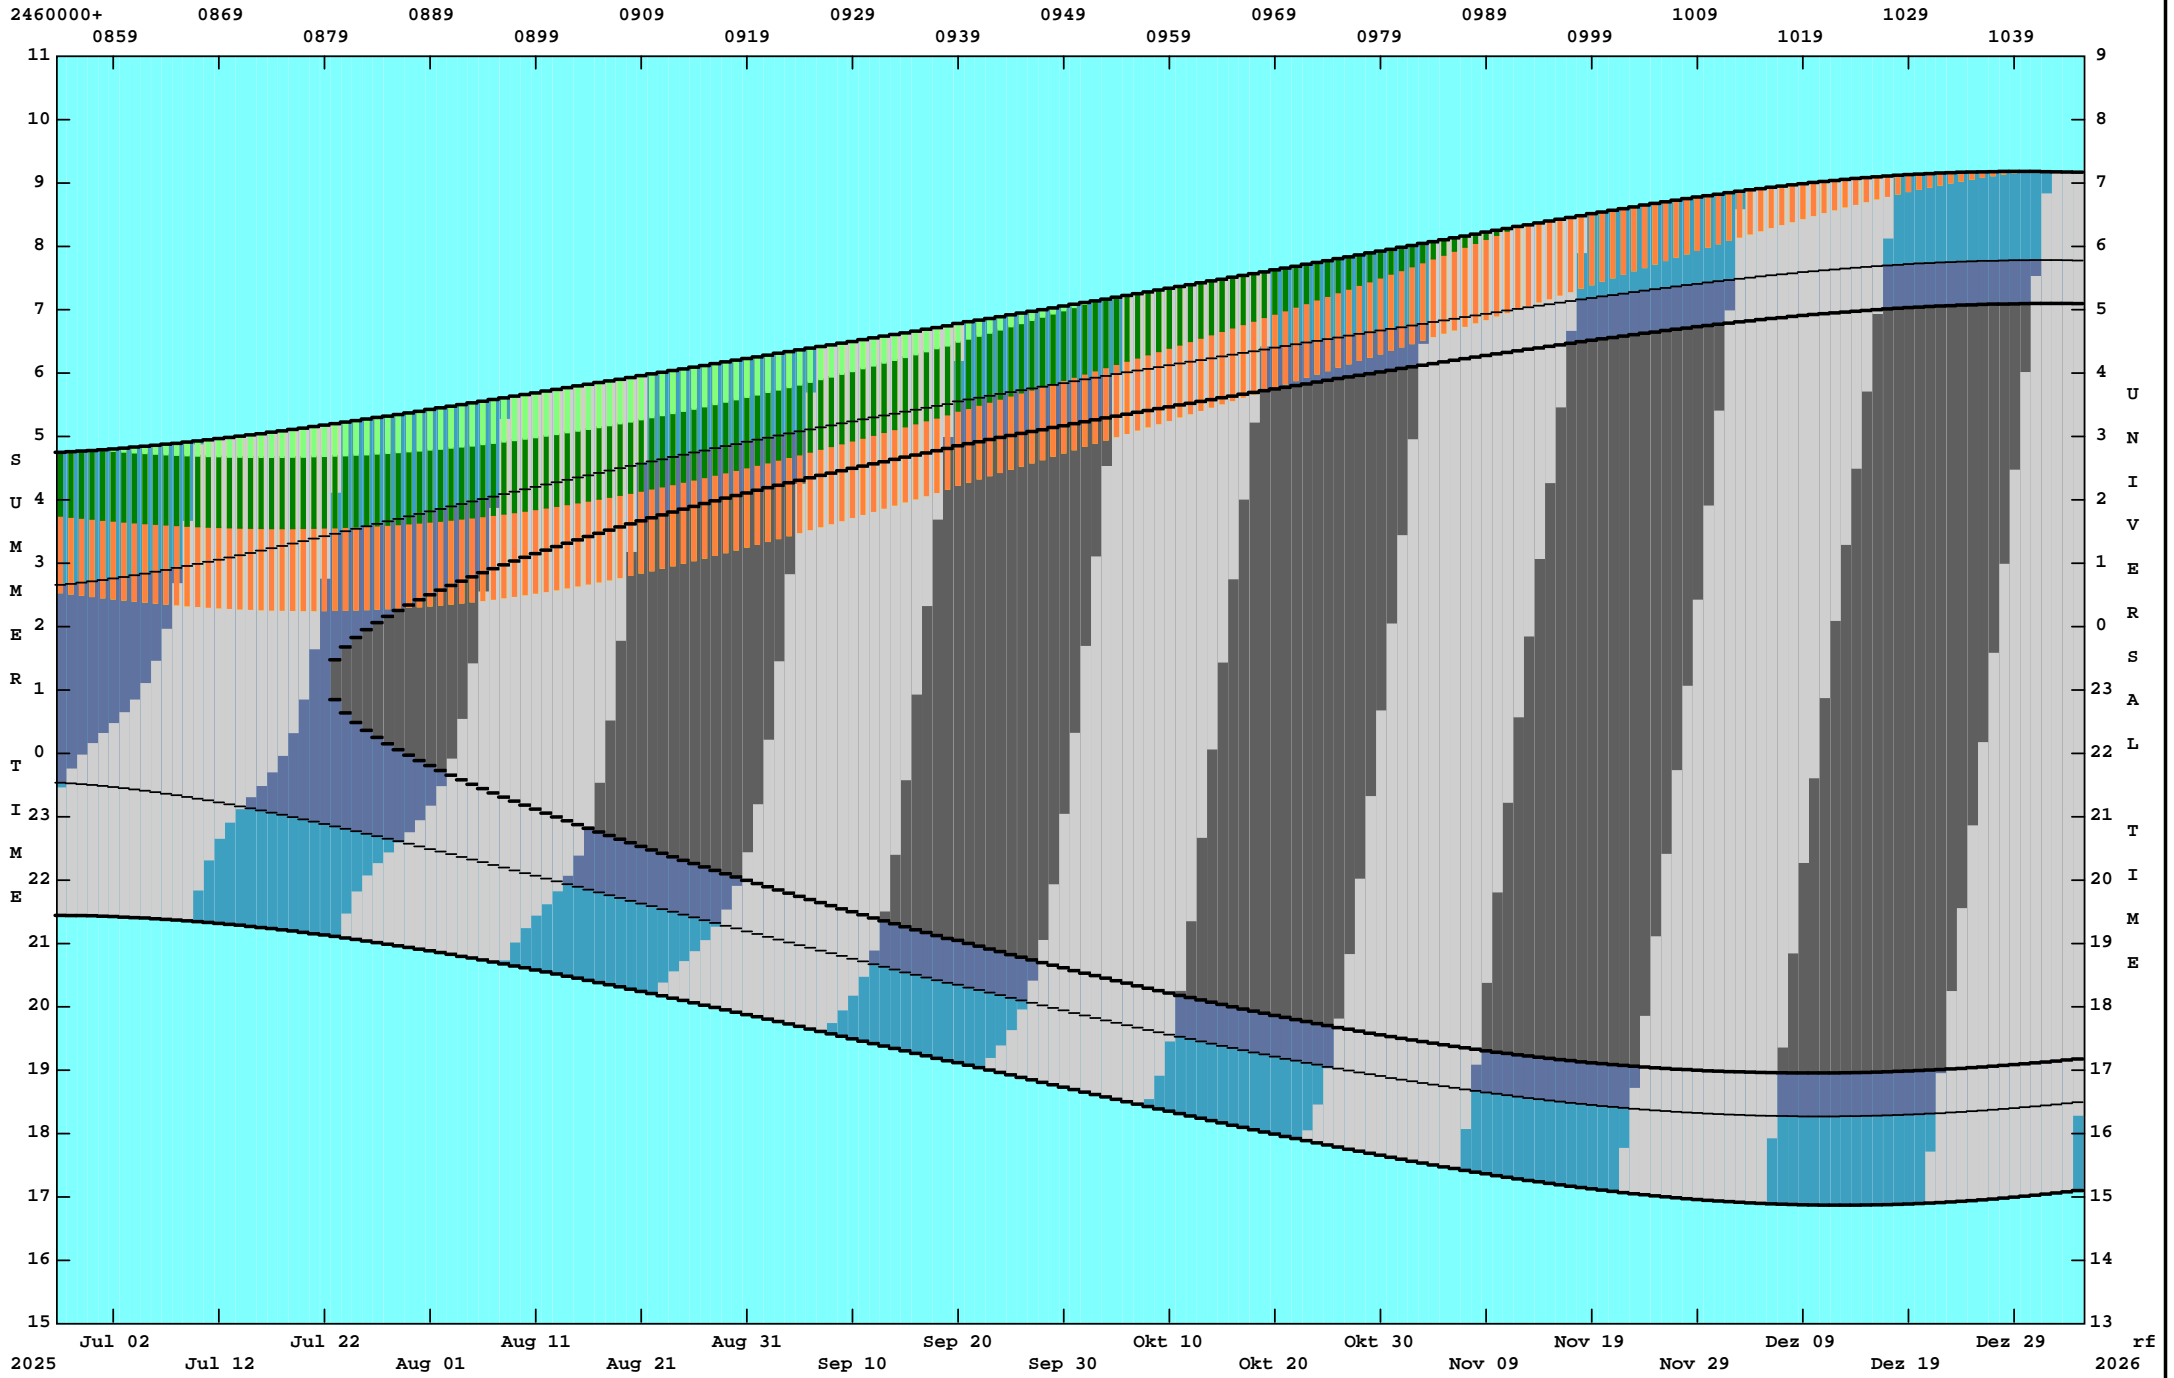

Night when sun below -18 degrees

Dusk when Sun below -12 degrees

Night when sun below -18 degrees

Dusk when Sun below -12 degrees

Ten degrees 0 10 20 30 40 50 60 70 80 90 Degrees

Mask: Ten degrees

Night when Sun below -18 degrees

Dusk when Sun below -12 degrees

Ten degrees 0 10 20 30 40 50 60 70 80 90 Degrees

Ten degrees 0 10 20 30 40 50 60 70 80 90 Degrees

Mask: Ten degrees

Night when Sun below -18 degrees

Dusk when Sun below -12 degrees

Ten degrees 0 10 20 30 40 50 60 70 80 90 Degrees

Mask: Ten degrees

Night when Sun below -18 degrees

Dusk when Sun below -12 degrees

Ten degrees 0 10 20 30 40 50 60 70 80 90 Degrees

Mask: Ten degrees

Night when Sun below -18 degrees

Dusk when Sun below -12 degrees

Ten degrees 0 10 20 30 40 50 60 70 80 90 Degrees

Mask: Ten degrees

Night when Sun below -18 degrees

Dusk when Sun below -12 degrees

Ten degrees 0 10 20 30 40 50 60 70 80 90 Degrees