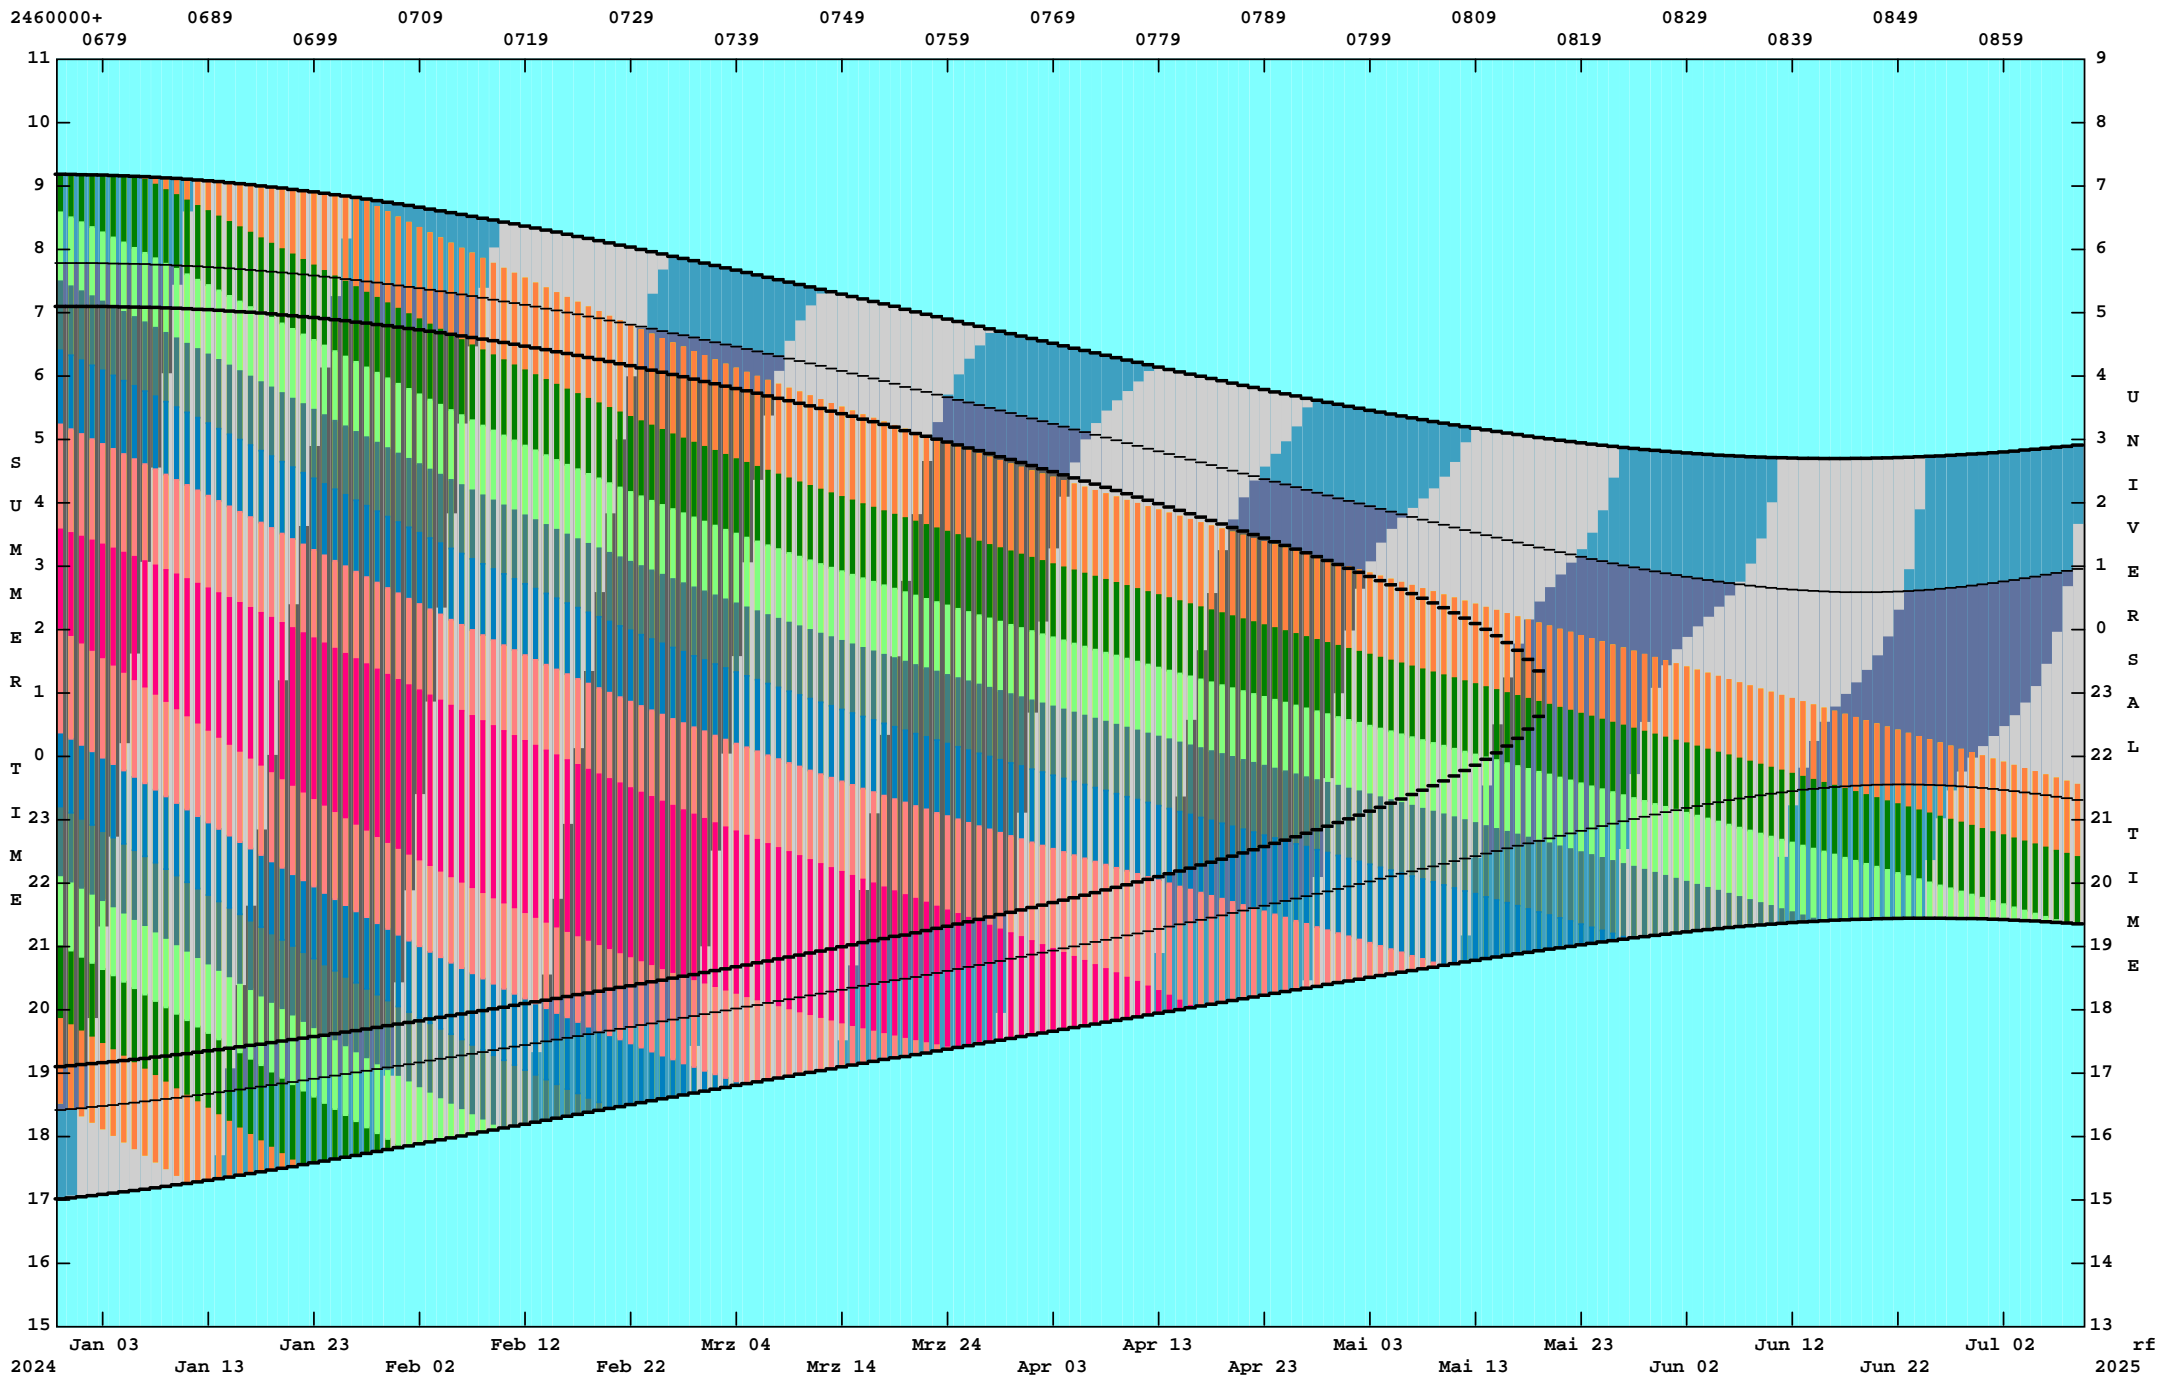

Dusk when Sun below -12 degrees

Ten degrees 0 10 20 30 40 50 60 70 80 90 Degrees

Ten degrees 0 10 20 30 40 50 60 70 80 90 Degrees

Mask: Ten degrees

Night when Sun below -18 degrees

Dusk when Sun below -12 degrees

Ten degrees 0 10 20 30 40 50 60 70 80 90 Degrees

Mask: Ten degrees

Night when Sun below -18 degrees

Dusk when Sun below -12 degrees

Ten degrees 0 10 20 30 40 50 60 70 80 90 Degrees

Mask: Ten degrees

Night when Sun below -18 degrees

Dusk when Sun below -12 degrees

Ten degrees 0 10 20 30 40 50 60 70 80 90 Degrees

Mask: Ten degrees

Night when Sun below -18 degrees

Dusk when Sun below -12 degrees

Ten degrees 0 10 20 30 40 50 60 70 80 90 Degrees

Mask: Ten degrees

Night when Sun below -18 degrees

Dusk when Sun below -12 degrees

Ten degrees 0 10 20 30 40 50 60 70 80 90 Degrees

Mask: Ten degrees

Night when Sun below -18 degrees

Dusk when Sun below -12 degrees