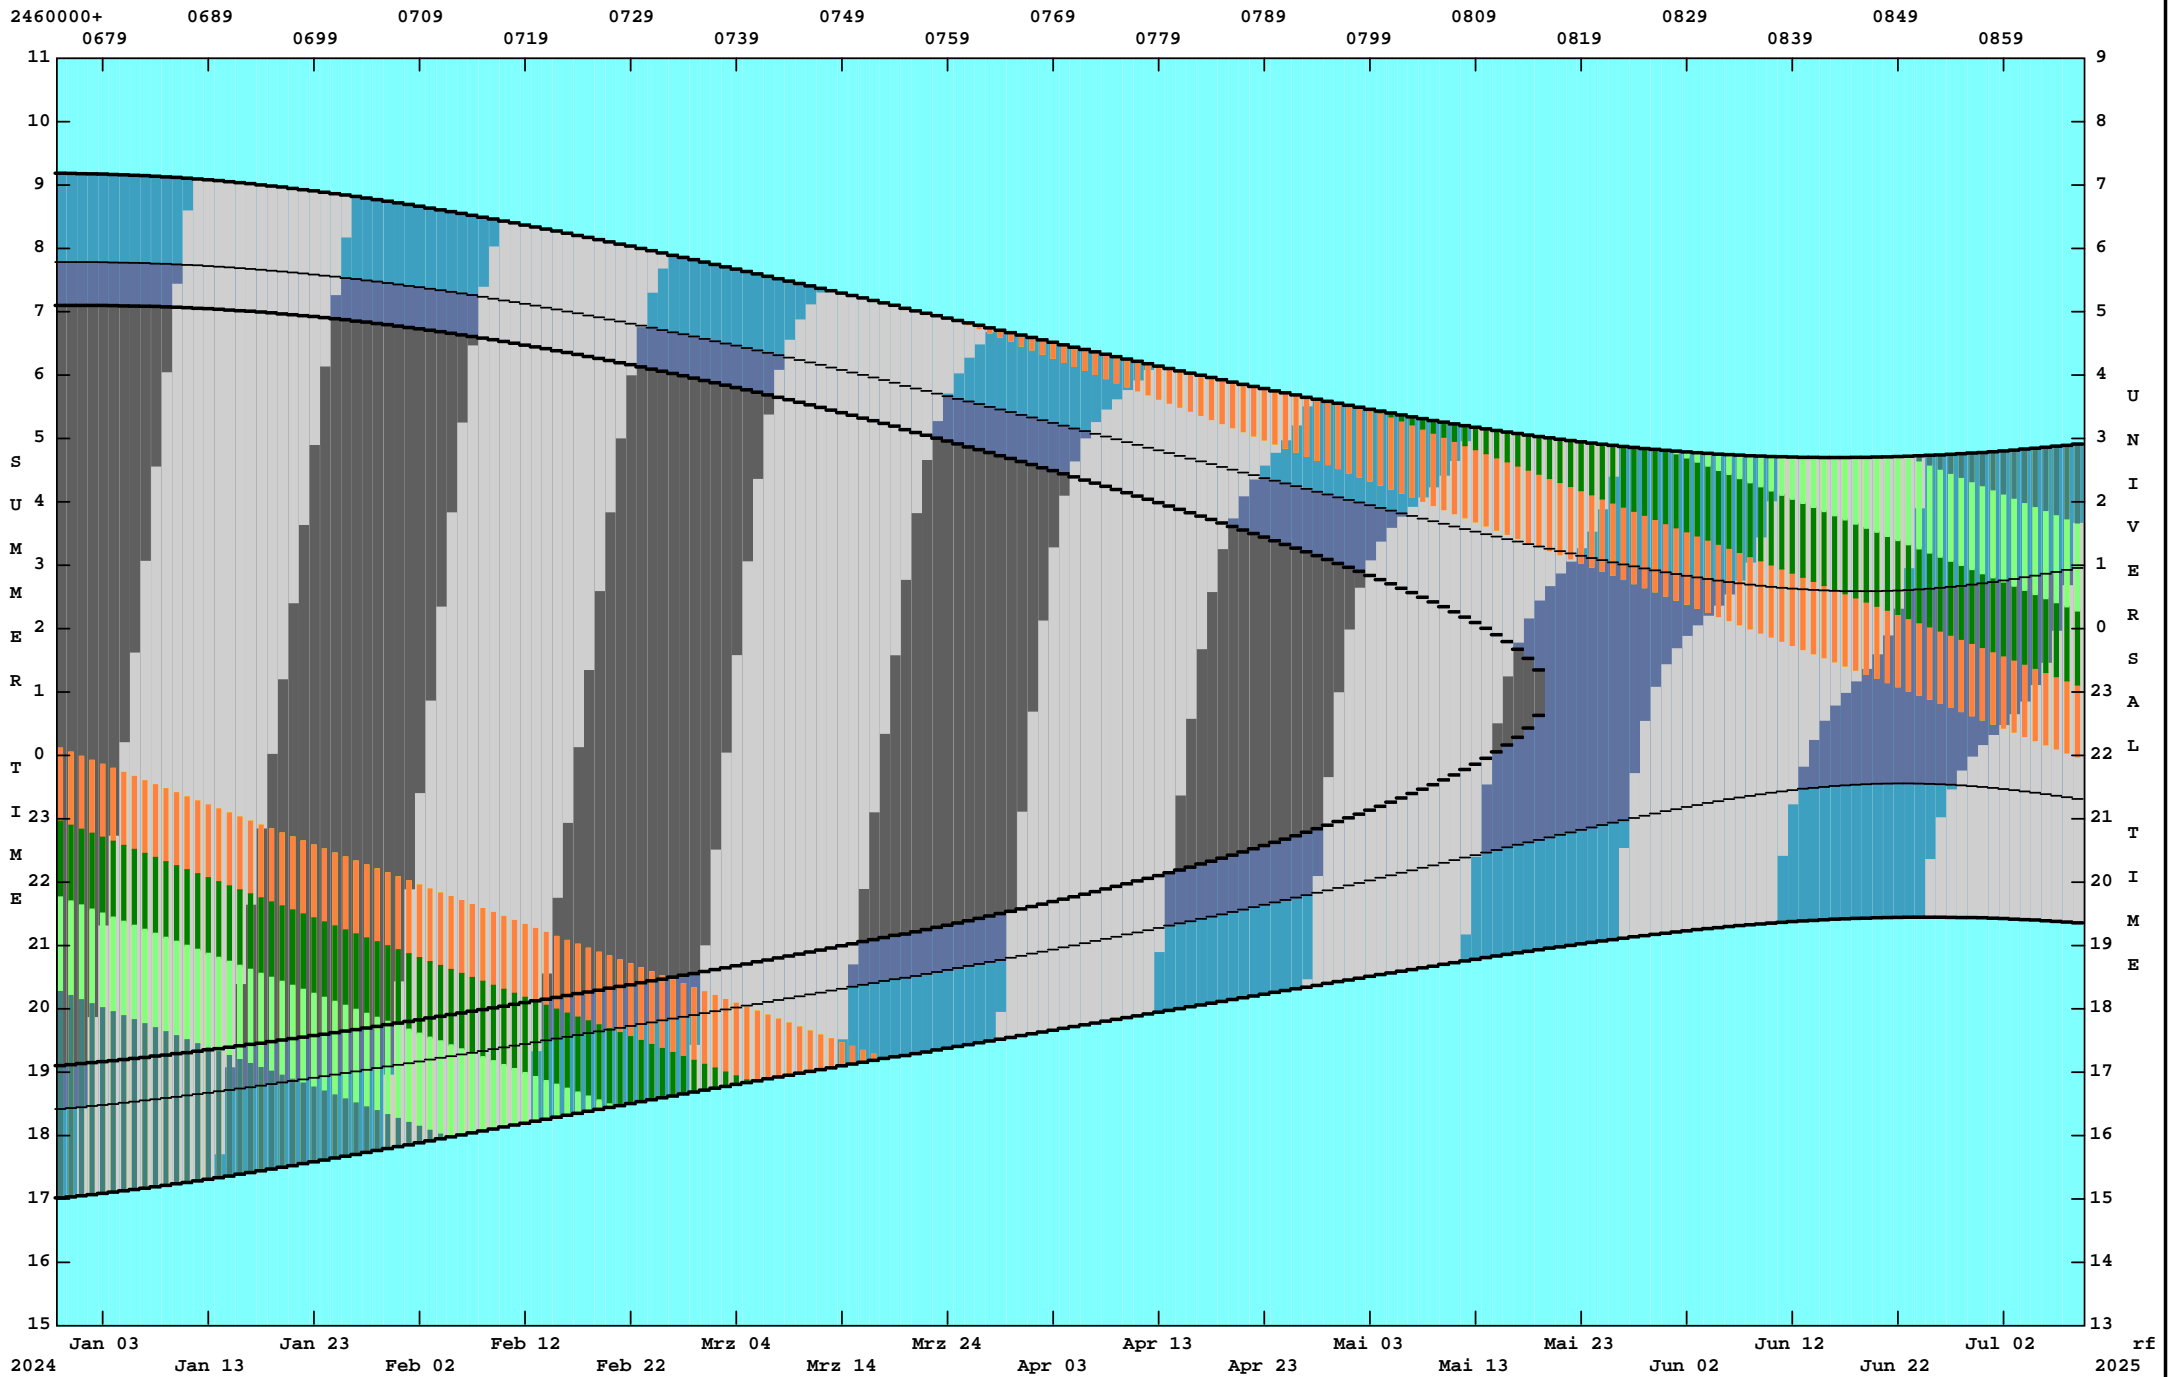

Ten degrees 0 10 20 30 40 50 60 70 80 90 Degrees

Mask: Ten degrees

Night when Sun below -18 degrees

Dusk when Sun below -12 degrees

Ten degrees 0 10 20 30 40 50 60 70 80 90 Degrees

Ten degrees 0 10 20 30 40 50 60 70 80 90 Degrees

Ten degrees 0 10 20 30 40 50 60 70 80 90 Degrees

Mask: Ten degrees

Night when Sun below -18 degrees

Dusk when Sun below -12 degrees

Ten degrees 0 10 20 30 40 50 60 70 80 90 Degrees

Mask: Ten degrees

Night when Sun below -18 degrees

Dusk when Sun below -12 degrees

Ten degrees 0 10 20 30 40 50 60 70 80 90 Degrees

Mask: Ten degrees

Night when Sun below -18 degrees

Dusk when Sun below -12 degrees

Ten degrees 0 10 20 30 40 50 60 70 80 90 Degrees

Mask: Ten degrees

Night when Sun below -18 degrees

Dusk when Sun below -12 degrees

Ten degrees 0 10 20 30 40 50 60 70 80 90 Degrees

Mask: Ten degrees

Night when Sun below -18 degrees

Dusk when Sun below -12 degrees