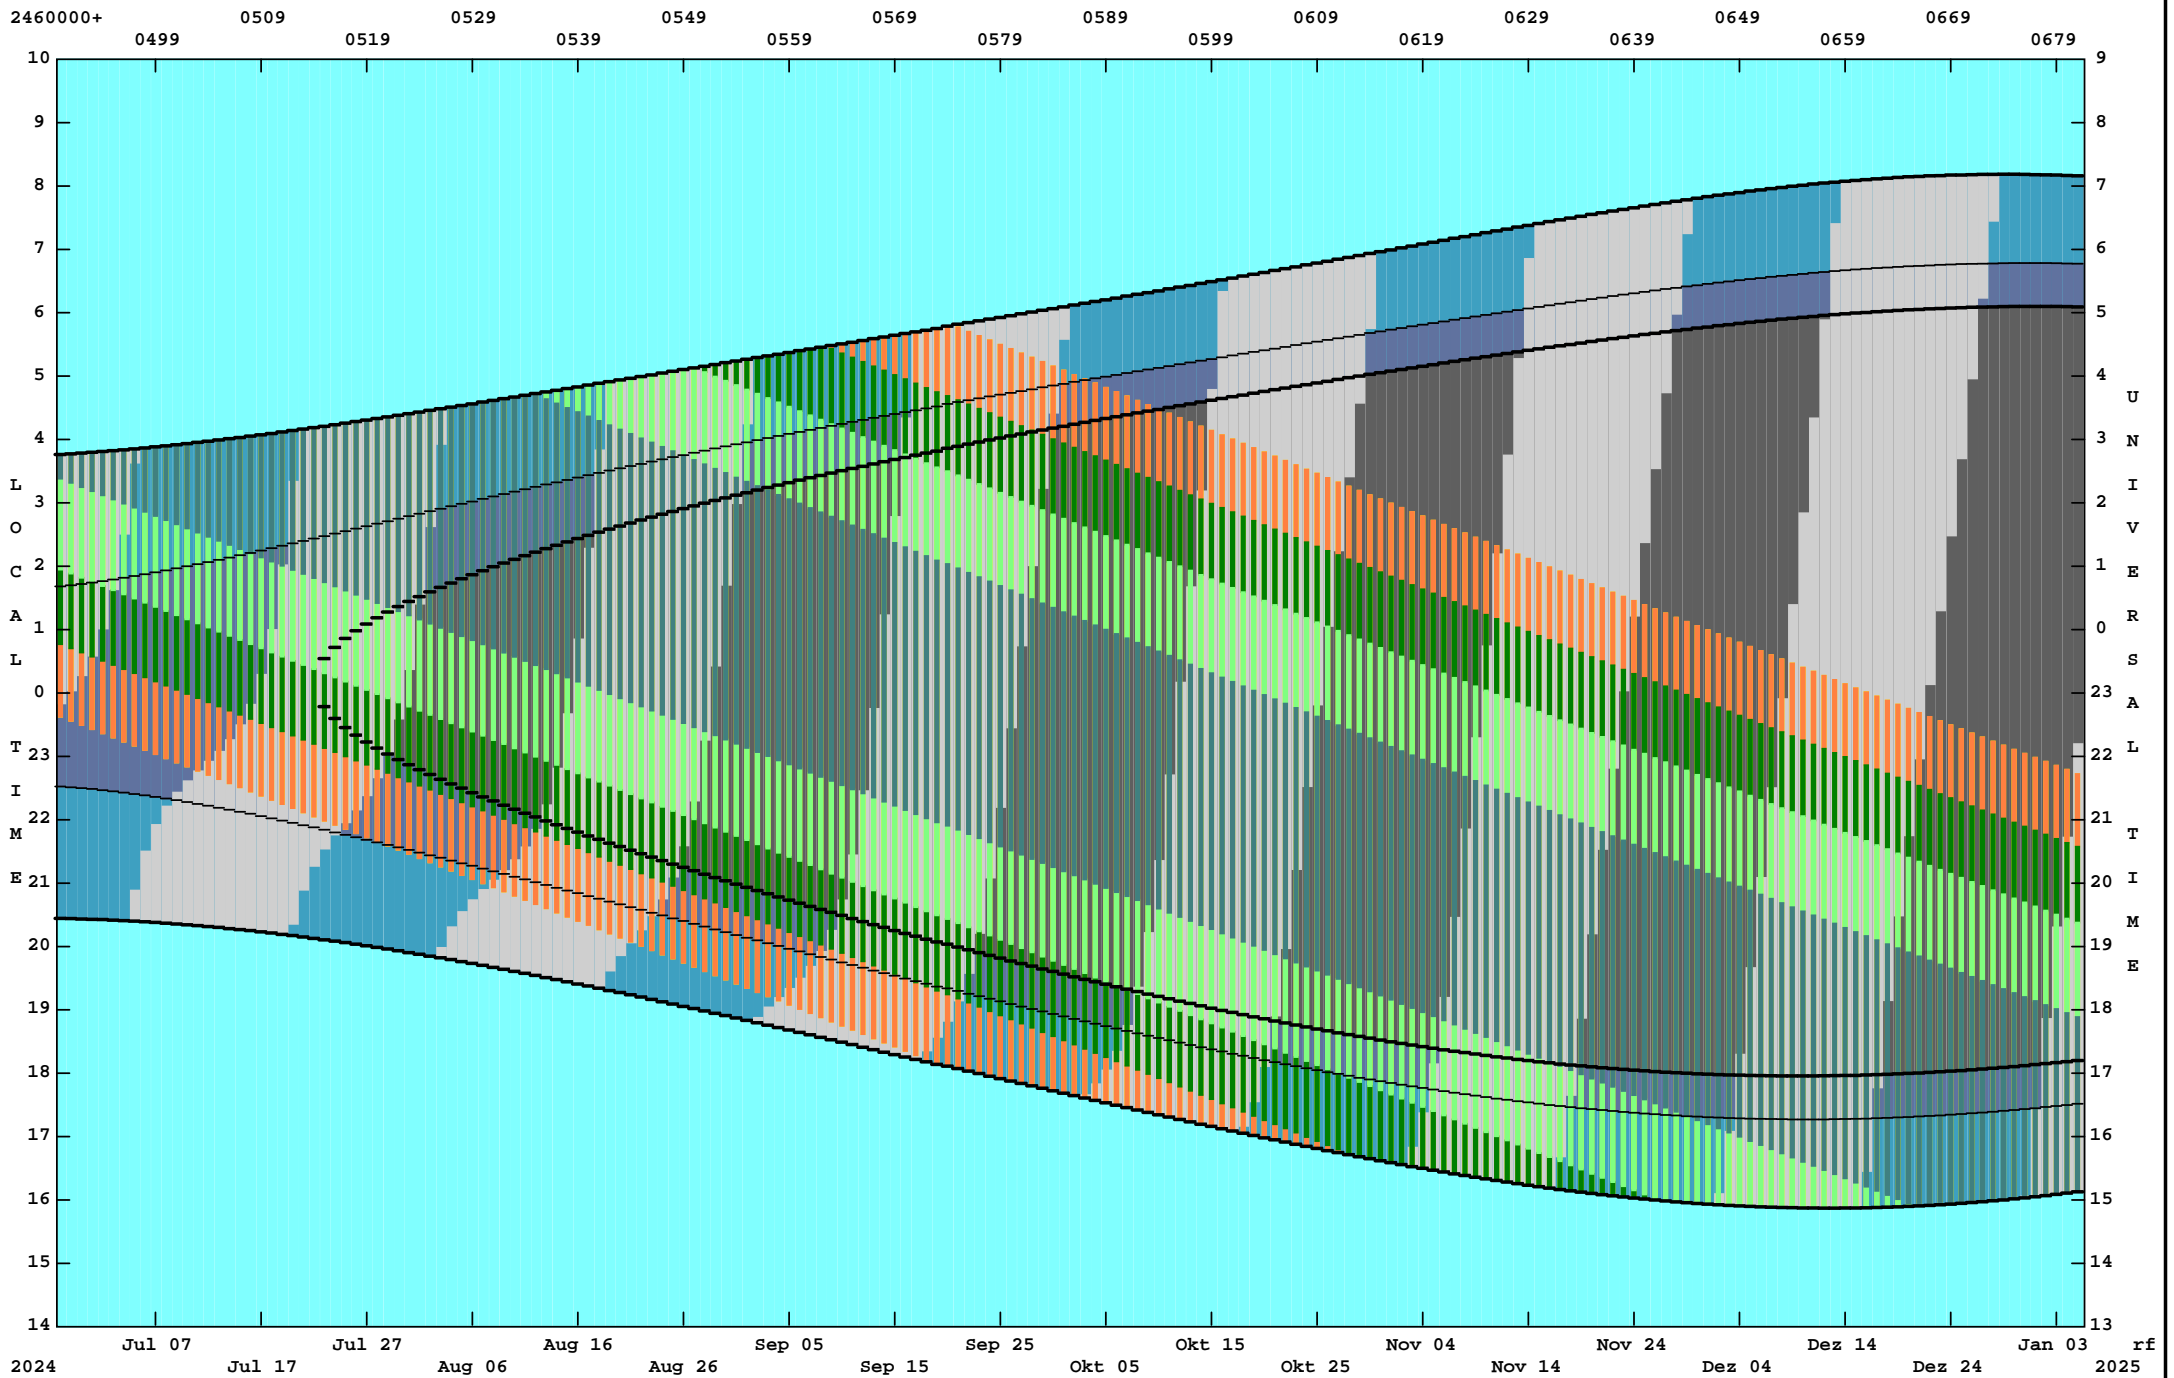

Ten degrees 0 10 20 30 40 50 60 70 80 90 Degrees

Mask: Ten degrees

Night when Sun below -18 degrees

Dusk when Sun below -12 degrees

Ten degrees 0 10 20 30 40 50 60 70 80 90 Degrees

Mask: Ten degrees

Night when Sun below -18 degrees

Dusk when Sun below -12 degrees

Ten degrees 0 10 20 30 40 50 60 70 80 90 Degrees

Mask: Ten degrees

Night when Sun below -18 degrees

Dusk when Sun below -12 degrees

Ten degrees 0 10 20 30 40 50 60 70 80 90 Degrees

Mask: Ten degrees

Night when Sun below -18 degrees

Dusk when Sun below -12 degrees

Ten degrees 0 10 20 30 40 50 60 70 80 90 Degrees

Mask: Ten degrees

Night when Sun below -18 degrees

Dusk when Sun below -12 degrees

Ten degrees 0 10 20 30 40 50 60 70 80 90 Degrees

Mask: Ten degrees

Night when Sun below -18 degrees

Dusk when Sun below -12 degrees