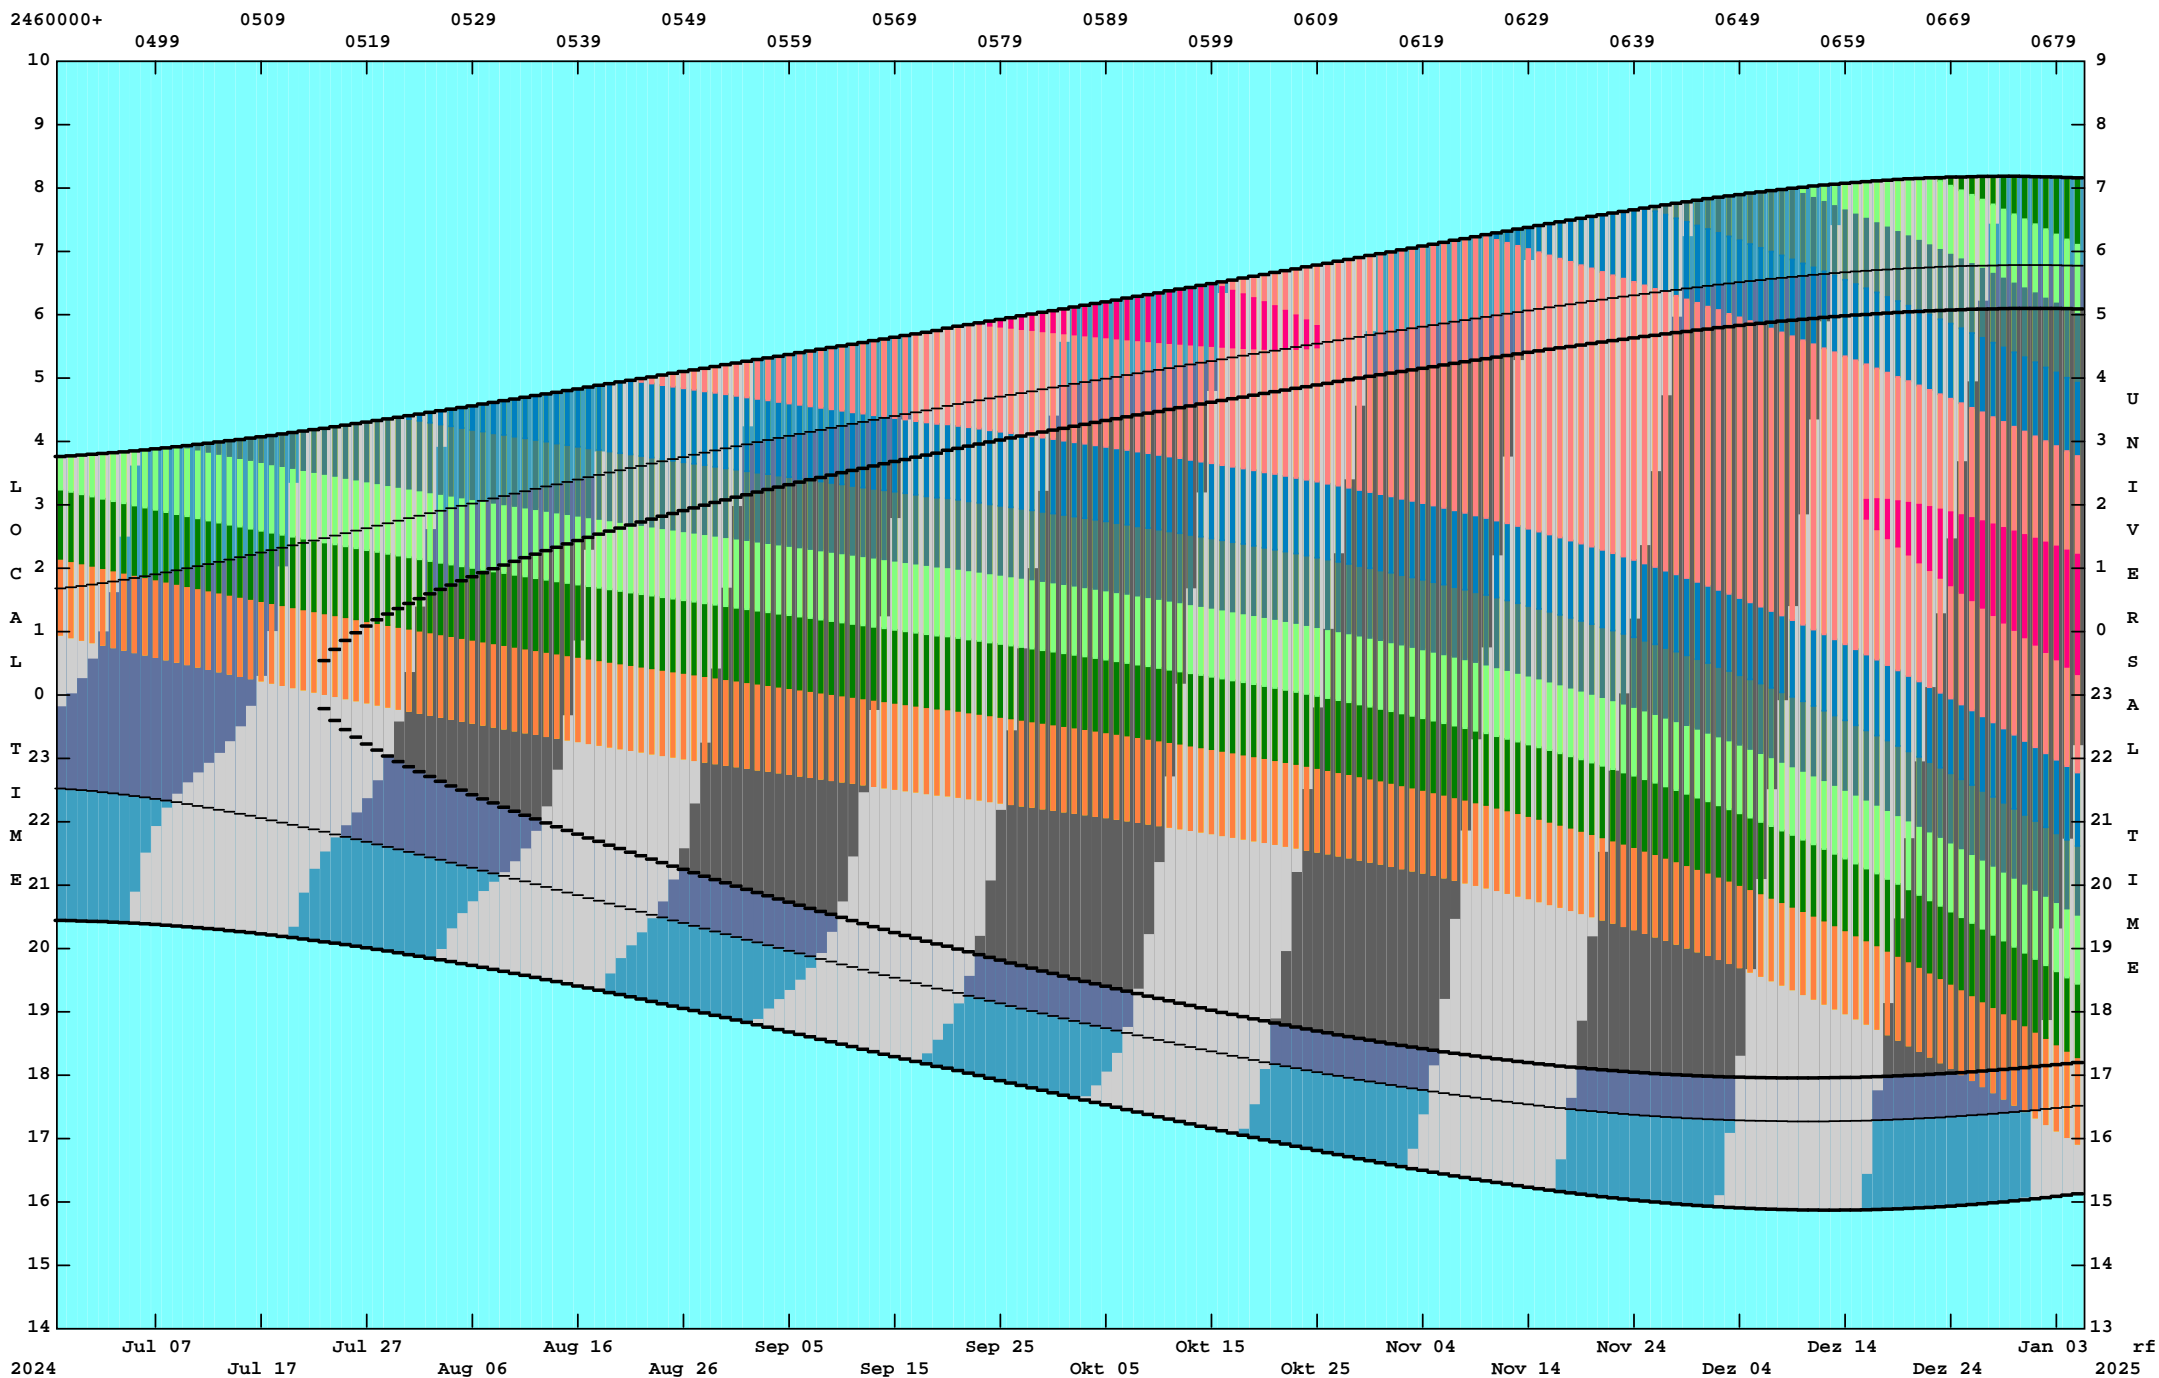

Mask: Ten degrees

Night when Sun below -18 degrees

Dusk when Sun below -12 degrees

Ten degrees 0 10 20 30 40 50 60 70 80 90 Degrees

Mask: Ten degrees

Night when Sun below -18 degrees

Dusk when Sun below -12 degrees

Ten degrees 0 10 20 30 40 50 60 70 80 90 Degrees

Mask: Ten degrees

Night when Sun below -18 degrees

Dusk when Sun below -12 degrees

Ten degrees 0 10 20 30 40 50 60 70 80 90 Degrees

Ten degrees 0 10 20 30 40 50 60 70 80 90 Degrees

Ten degrees 0 10 20 30 40 50 60 70 80 90 Degrees

Mask: Ten degrees

Night when Sun below -18 degrees

Dusk when Sun below -12 degrees

Ten degrees 0 10 20 30 40 50 60 70 80 90 Degrees

Mask: Ten degrees

Night when Sun below -18 degrees