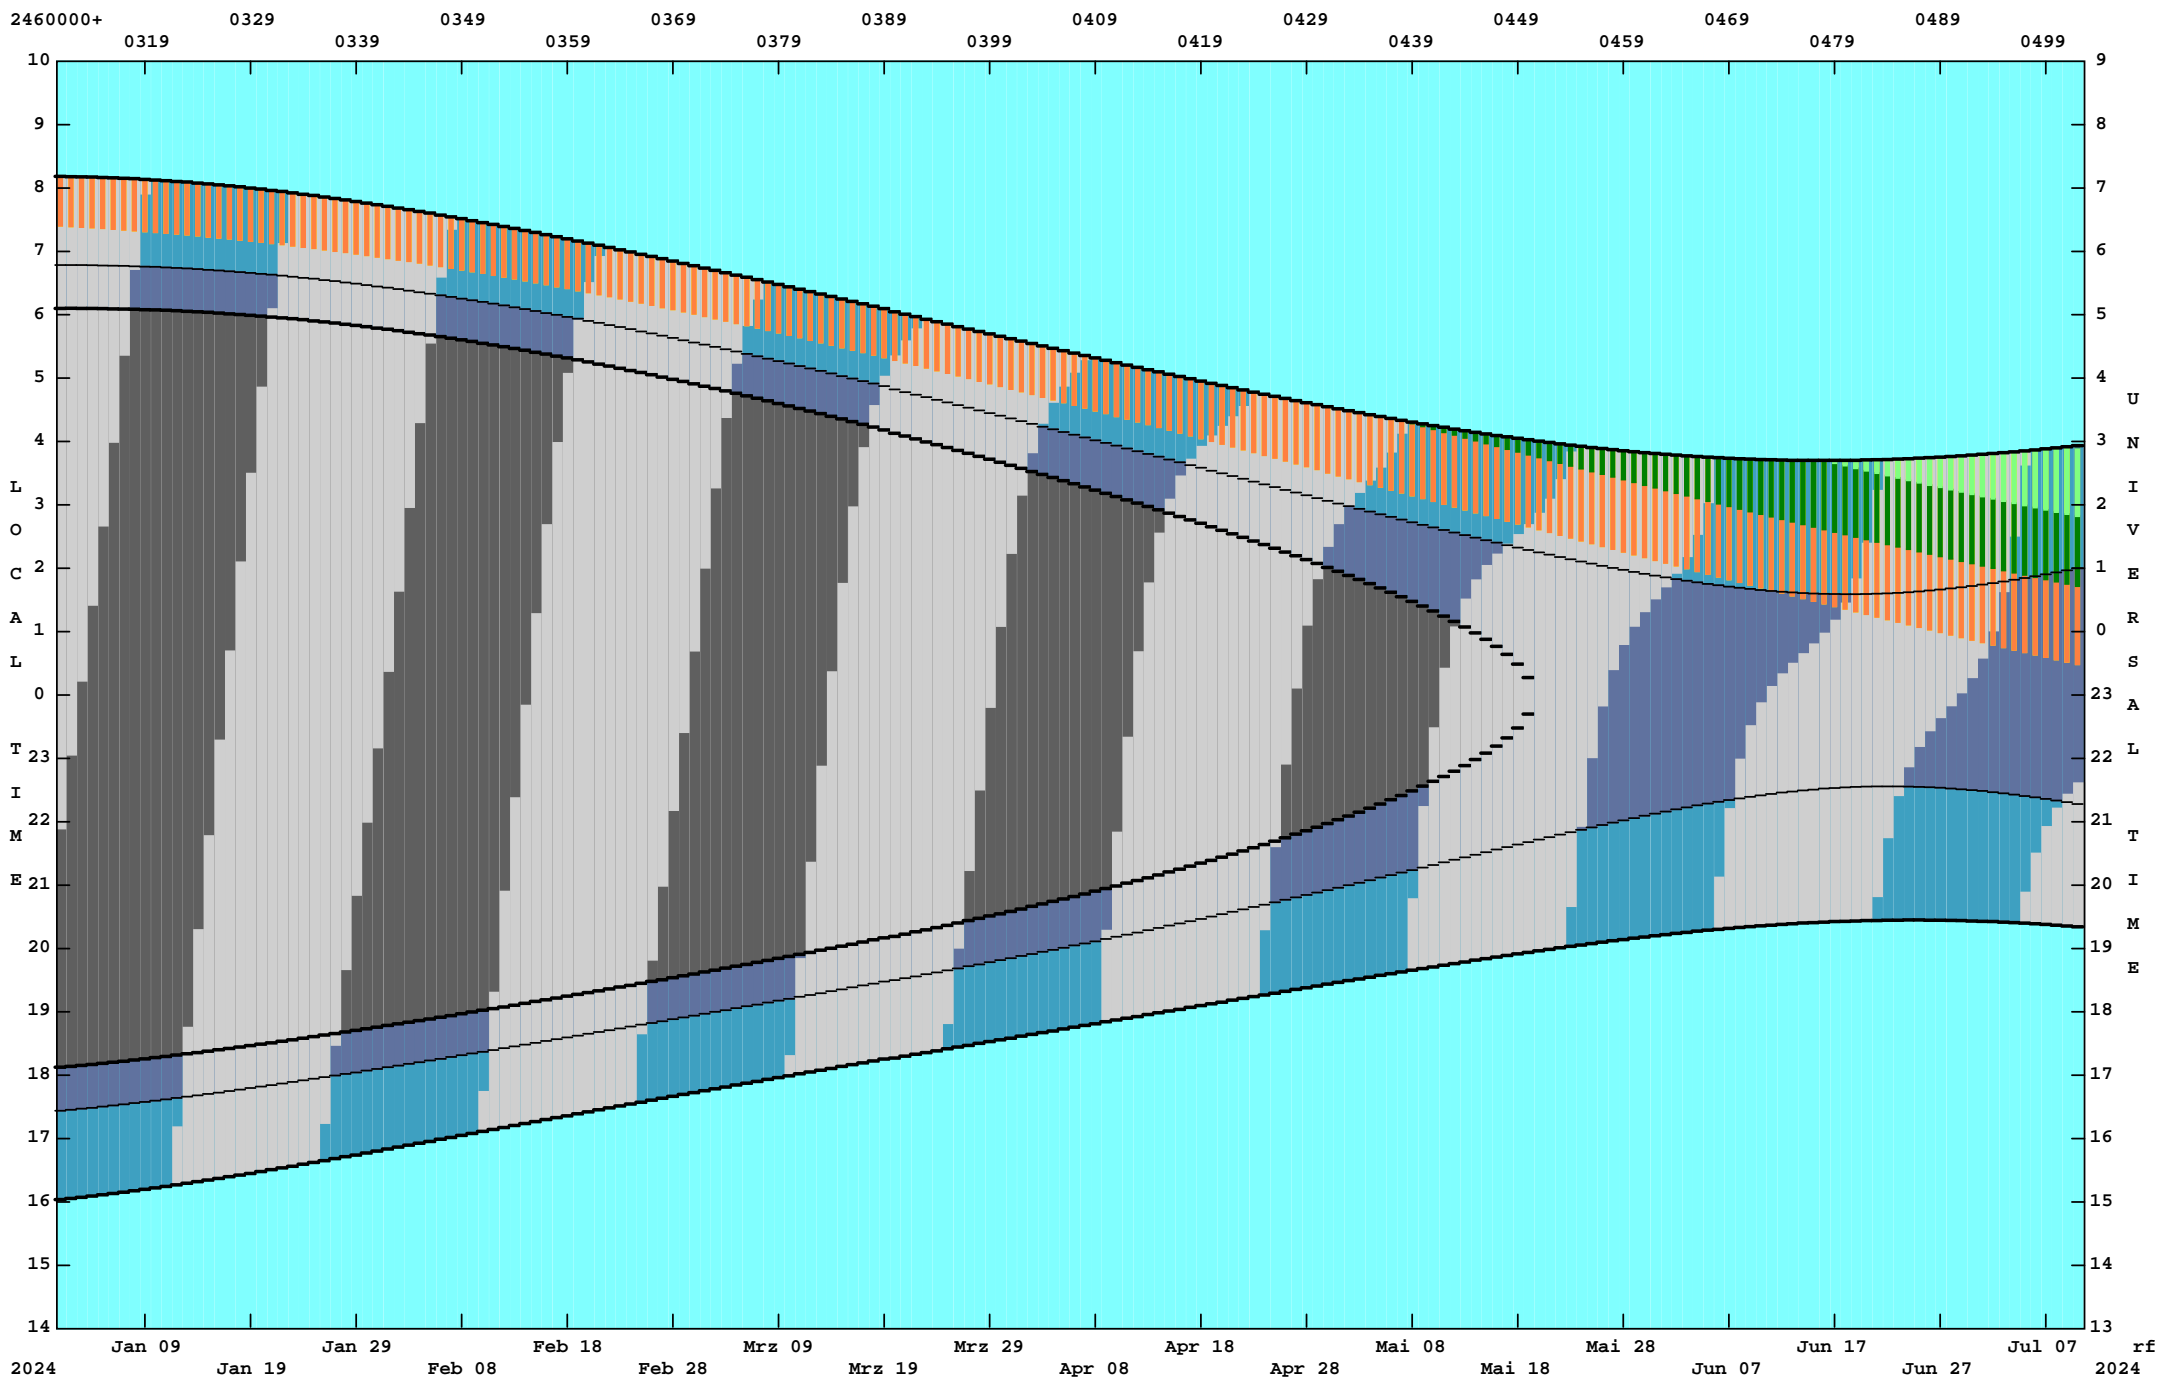

Dusk when Sun below -12 degrees

Ten degrees 0 10 20 30 40 50 60 70 80 90 Degrees

Mask: Ten degrees

Night when Sun below -18 degrees

Dusk when Sun below -12 degrees

Ten degrees 0 10 20 30 40 50 60 70 80 90 Degrees

Mask: Ten degrees

Night when Sun below -18 degrees

Dusk when Sun below -12 degrees

Ten degrees 0 10 20 30 40 50 60 70 80 90 Degrees

Mask: Ten degrees

Night when Sun below -18 degrees

Dusk when Sun below -12 degrees

Ten degrees 0 10 20 30 40 50 60 70 80 90 Degrees

Mask: Ten degrees

Night when Sun below -18 degrees

Dusk when Sun below -12 degrees

Ten degrees 0 10 20 30 40 50 60 70 80 90 Degrees

Ten degrees 0 10 20 30 40 50 60 70 80 90 Degrees