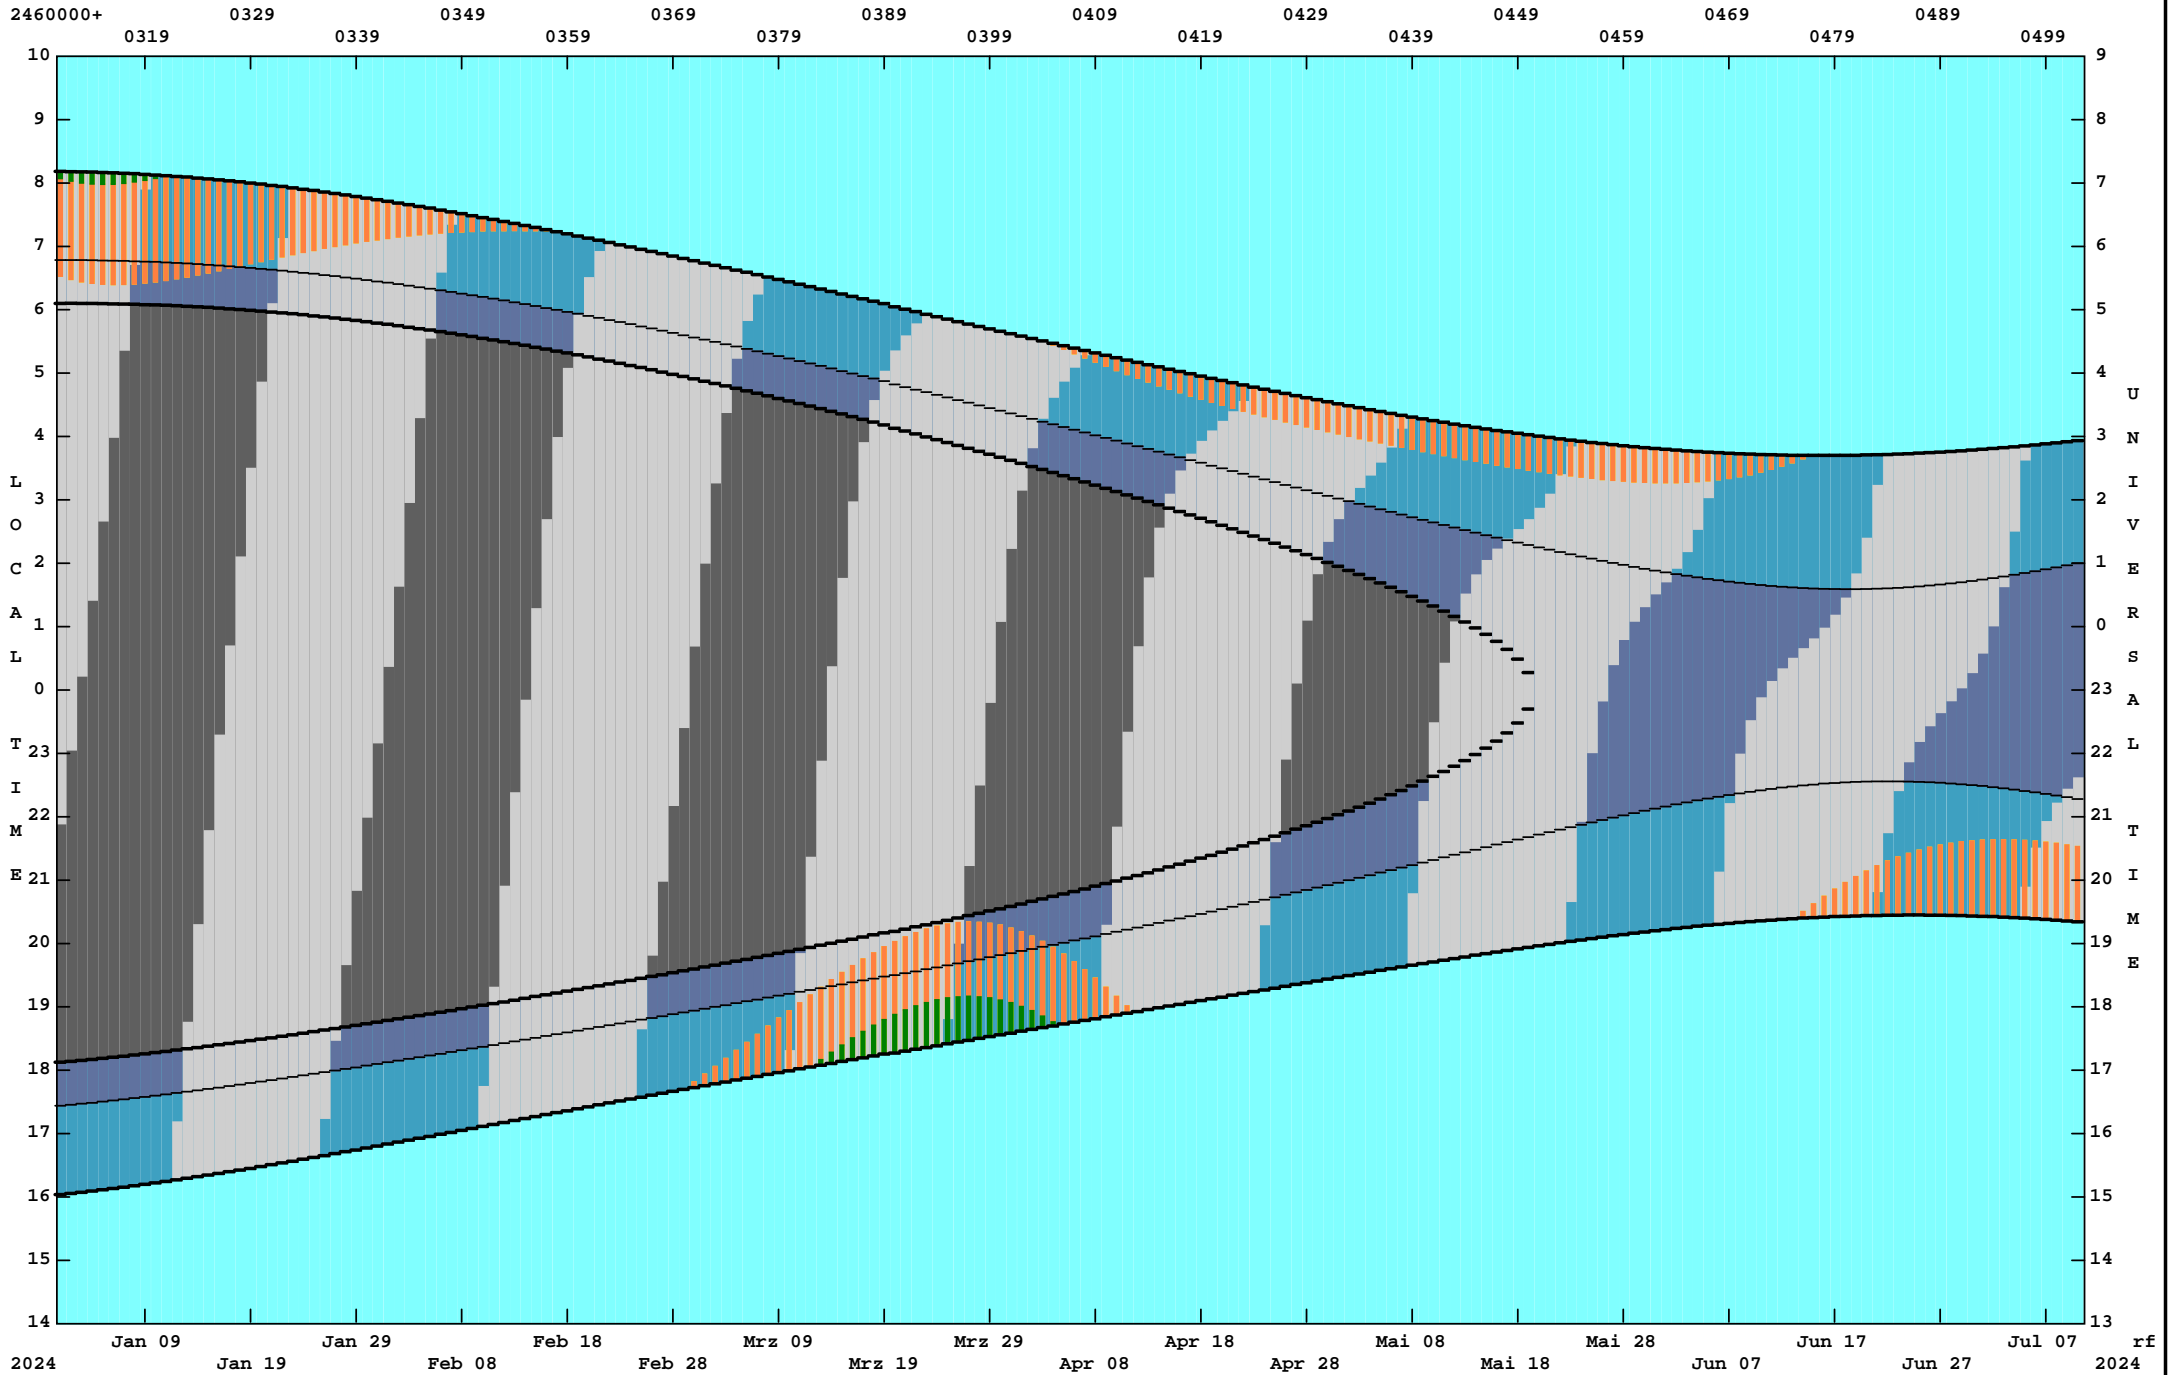

Night when sun below -18 degrees

Dusk when Sun below -12 degrees

Night when sun below -18 degrees

Dusk when Sun below -12 degrees

Ten degrees 0 10 20 30 40 50 60 70 80 90 Degrees

Mask: Ten degrees

Night when Sun below -18 degrees

Dusk when Sun below -12 degrees

Ten degrees 0 10 20 30 40 50 60 70 80 90 Degrees

Mask: Ten degrees

Night when Sun below -18 degrees

Dusk when Sun below -12 degrees

Ten degrees 0 10 20 30 40 50 60 70 80 90 Degrees

Mask: Ten degrees

Night when Sun below -18 degrees

Dusk when Sun below -12 degrees

Ten degrees 0 10 20 30 40 50 60 70 80 90 Degrees

Mask: Ten degrees

Night when Sun below -18 degrees

Dusk when Sun below -12 degrees

Ten degrees 0 10 20 30 40 50 60 70 80 90 Degrees

Mask: Ten degrees

Night when Sun below -18 degrees

Dusk when Sun below -12 degrees

Ten degrees 0 10 20 30 40 50 60 70 80 90 Degrees

Ten degrees 0 10 20 30 40 50 60 70 80 90 Degrees