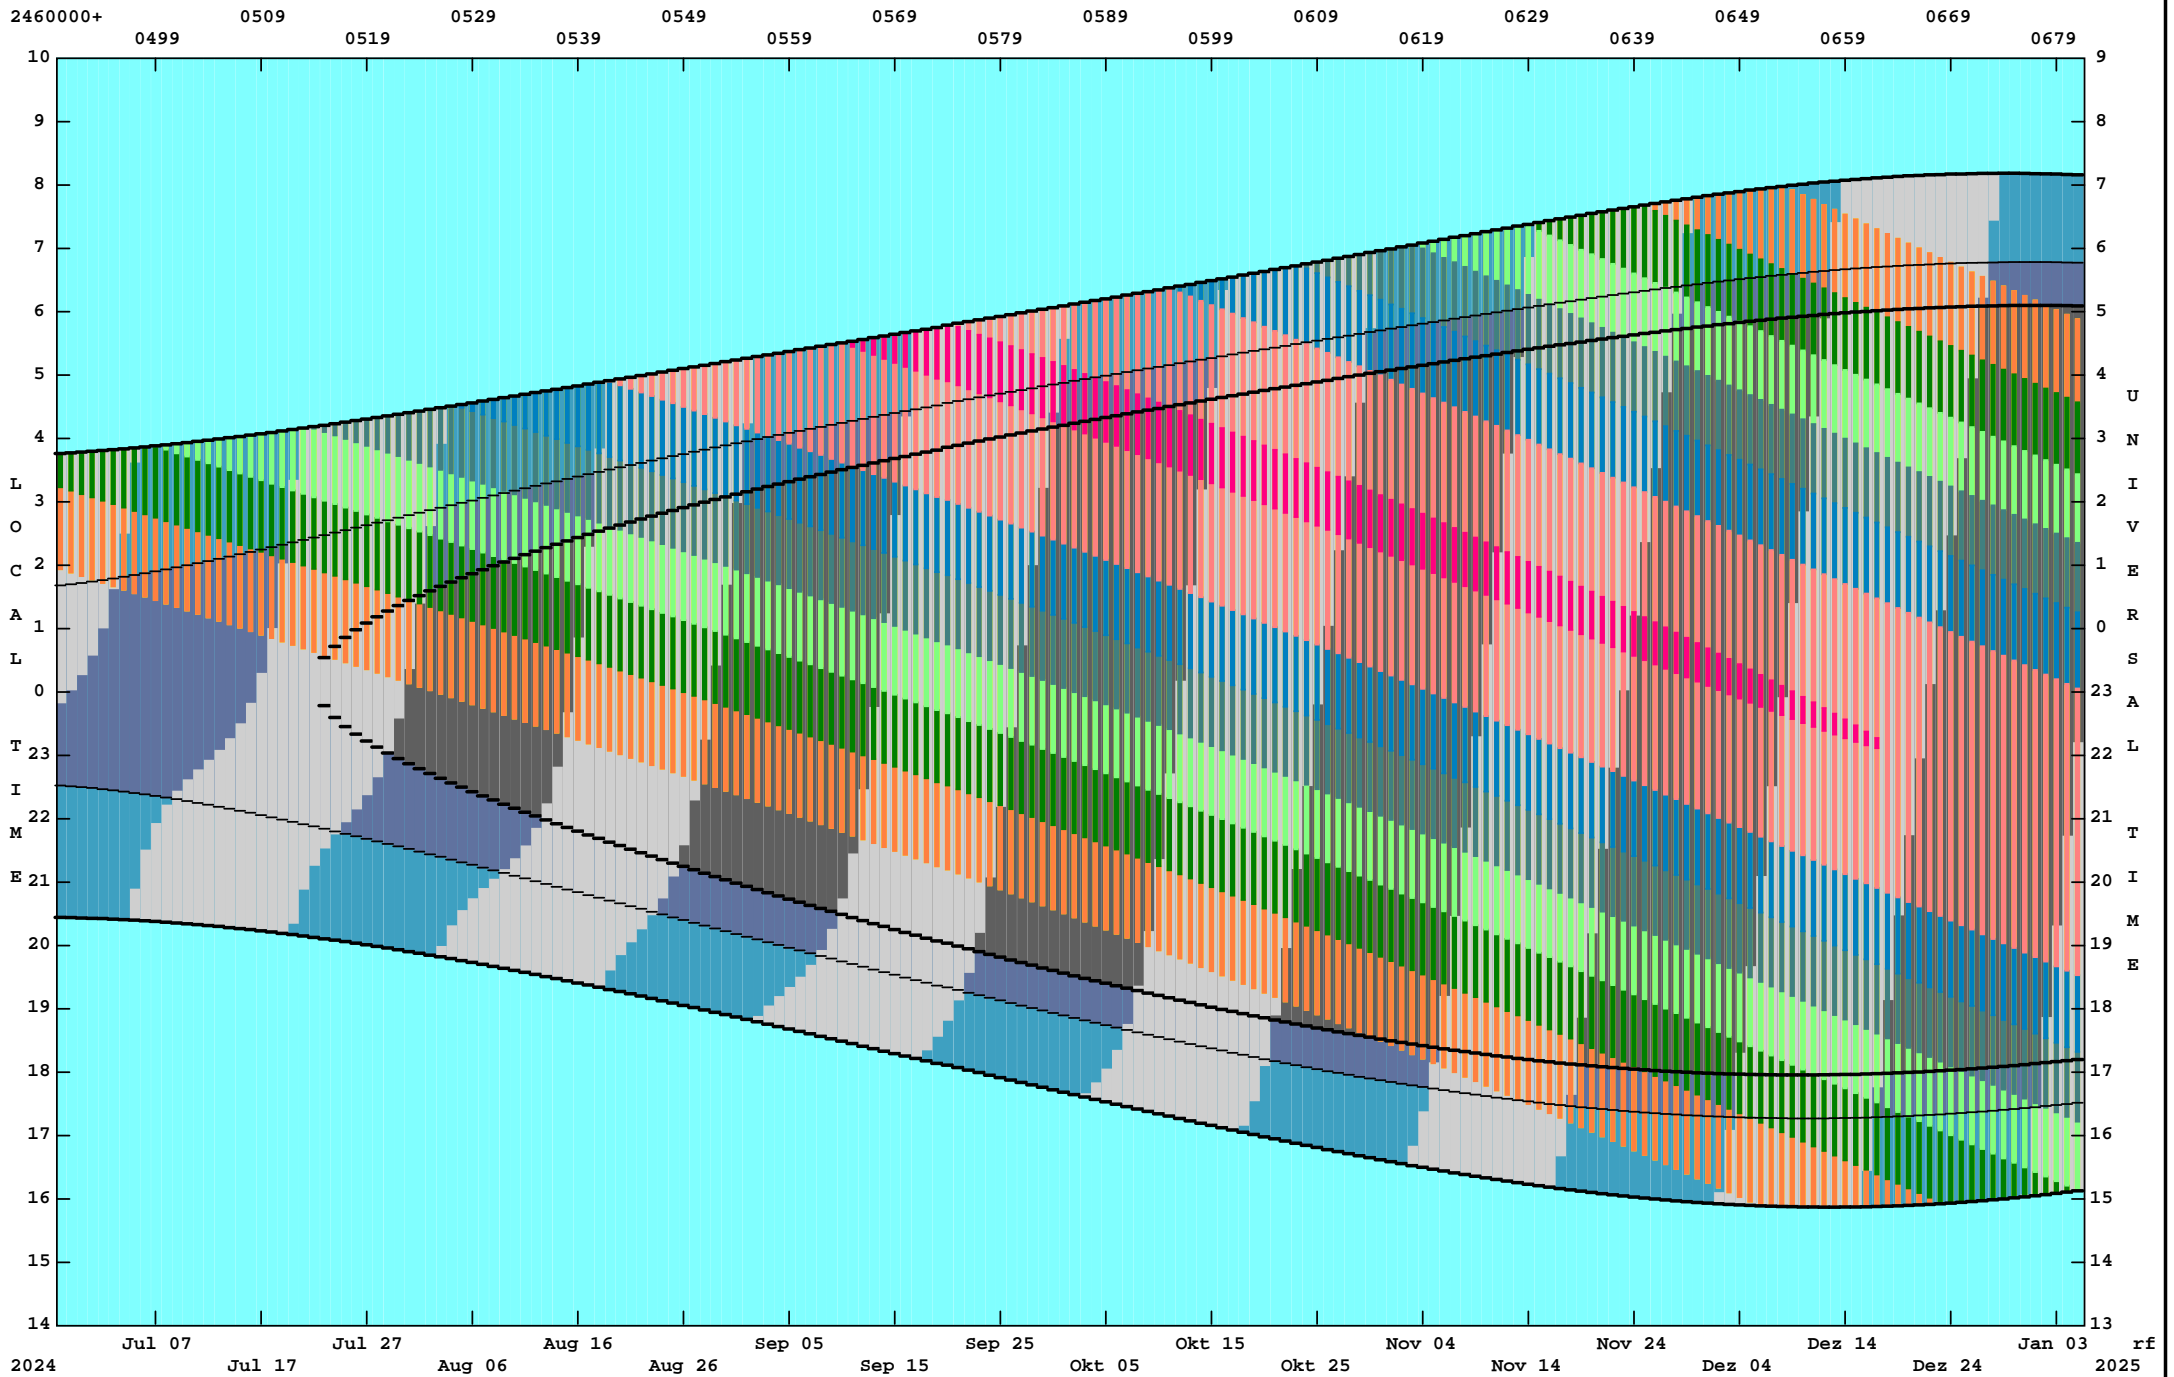

Mask: Ten degrees

Night when Sun below -18 degrees

Dusk when Sun below -12 degrees

Ten degrees 0 10 20 30 40 50 60 70 80 90 Degrees

Mask: Ten degrees

Night when Sun below -18 degrees

Dusk when Sun below -12 degrees

Ten degrees 0 10 20 30 40 50 60 70 80 90 Degrees

Mask: Ten degrees

Night when Sun below -18 degrees

Dusk when Sun below -12 degrees

Ten degrees 0 10 20 30 40 50 60 70 80 90 Degrees

Ten degrees 0 10 20 30 40 50 60 70 80 90 Degrees

Ten degrees 0 10 20 30 40 50 60 70 80 90 Degrees

Mask: Ten degrees

Night when Sun below -18 degrees

Dusk when Sun below -12 degrees

Ten degrees 0 10 20 30 40 50 60 70 80 90 Degrees

Mask: Ten degrees

Night when Sun below -18 degrees