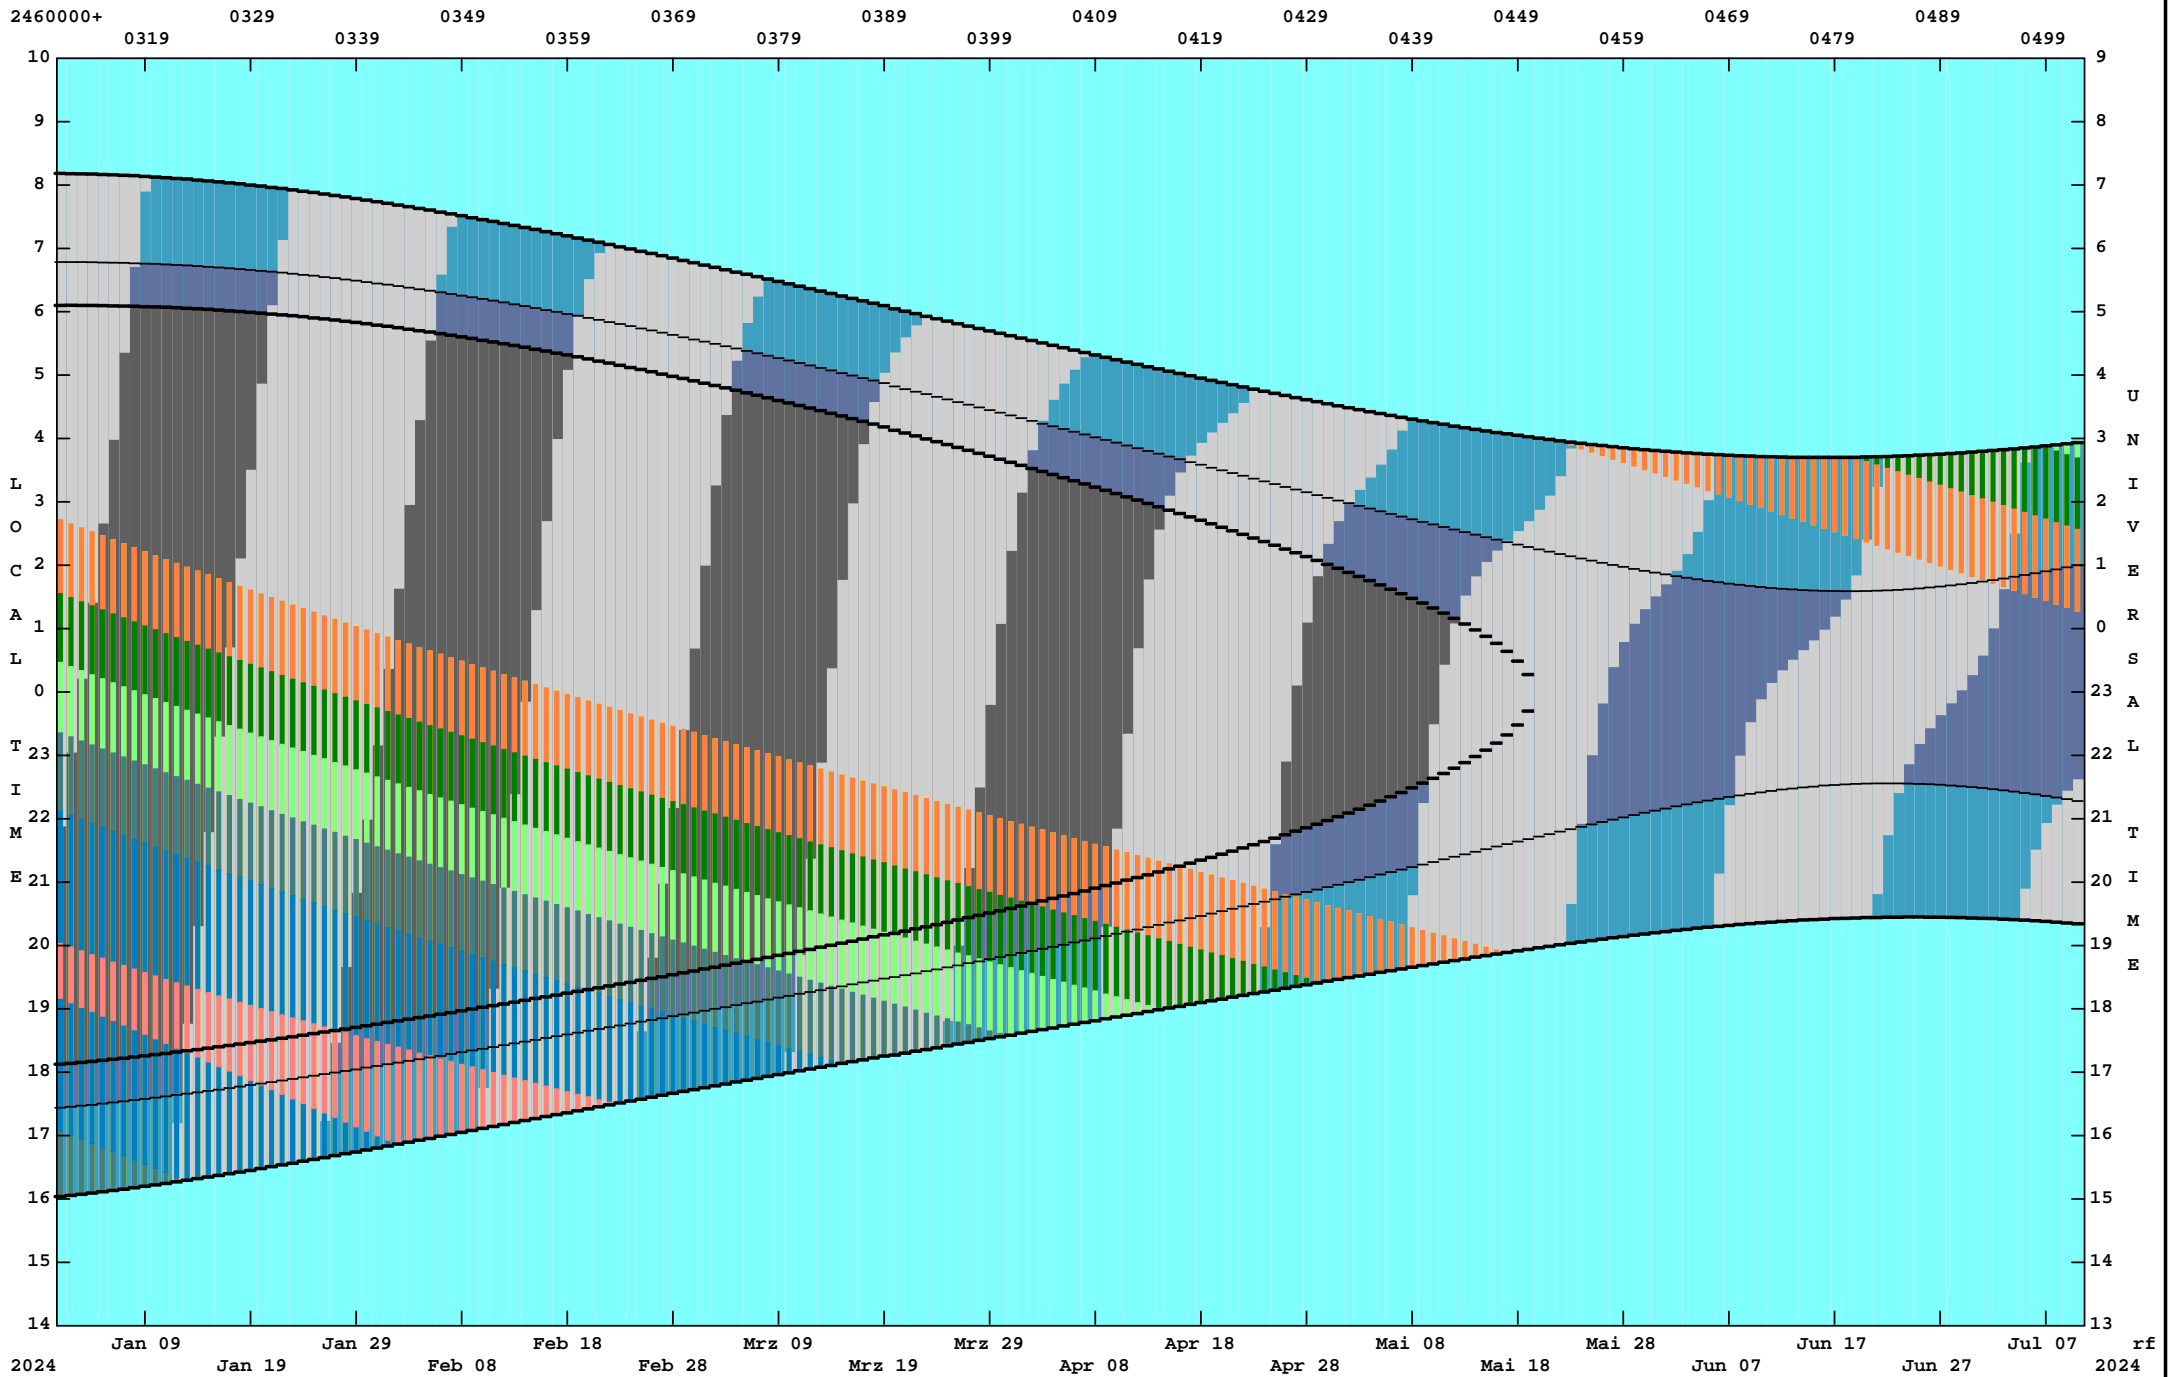

Mask: Ten degrees

Night when Sun below -18 degrees

Dusk when Sun below -12 degrees

Ten degrees 0 10 20 30 40 50 60 70 80 90 Degrees

Mask: Ten degrees

Night when Sun below -18 degrees

Dusk when Sun below -12 degrees

Ten degrees 0 10 20 30 40 50 60 70 80 90 Degrees

Mask: Ten degrees

Night when Sun below -18 degrees

Dusk when Sun below -12 degrees

Ten degrees 0 10 20 30 40 50 60 70 80 90 Degrees

Ten degrees 0 10 20 30 40 50 60 70 80 90 Degrees

Ten degrees 0 10 20 30 40 50 60 70 80 90 Degrees

Mask: Ten degrees

Night when Sun below -18 degrees

Dusk when Sun below -12 degrees

Ten degrees 0 10 20 30 40 50 60 70 80 90 Degrees

Mask: Ten degrees

Night when Sun below -18 degrees