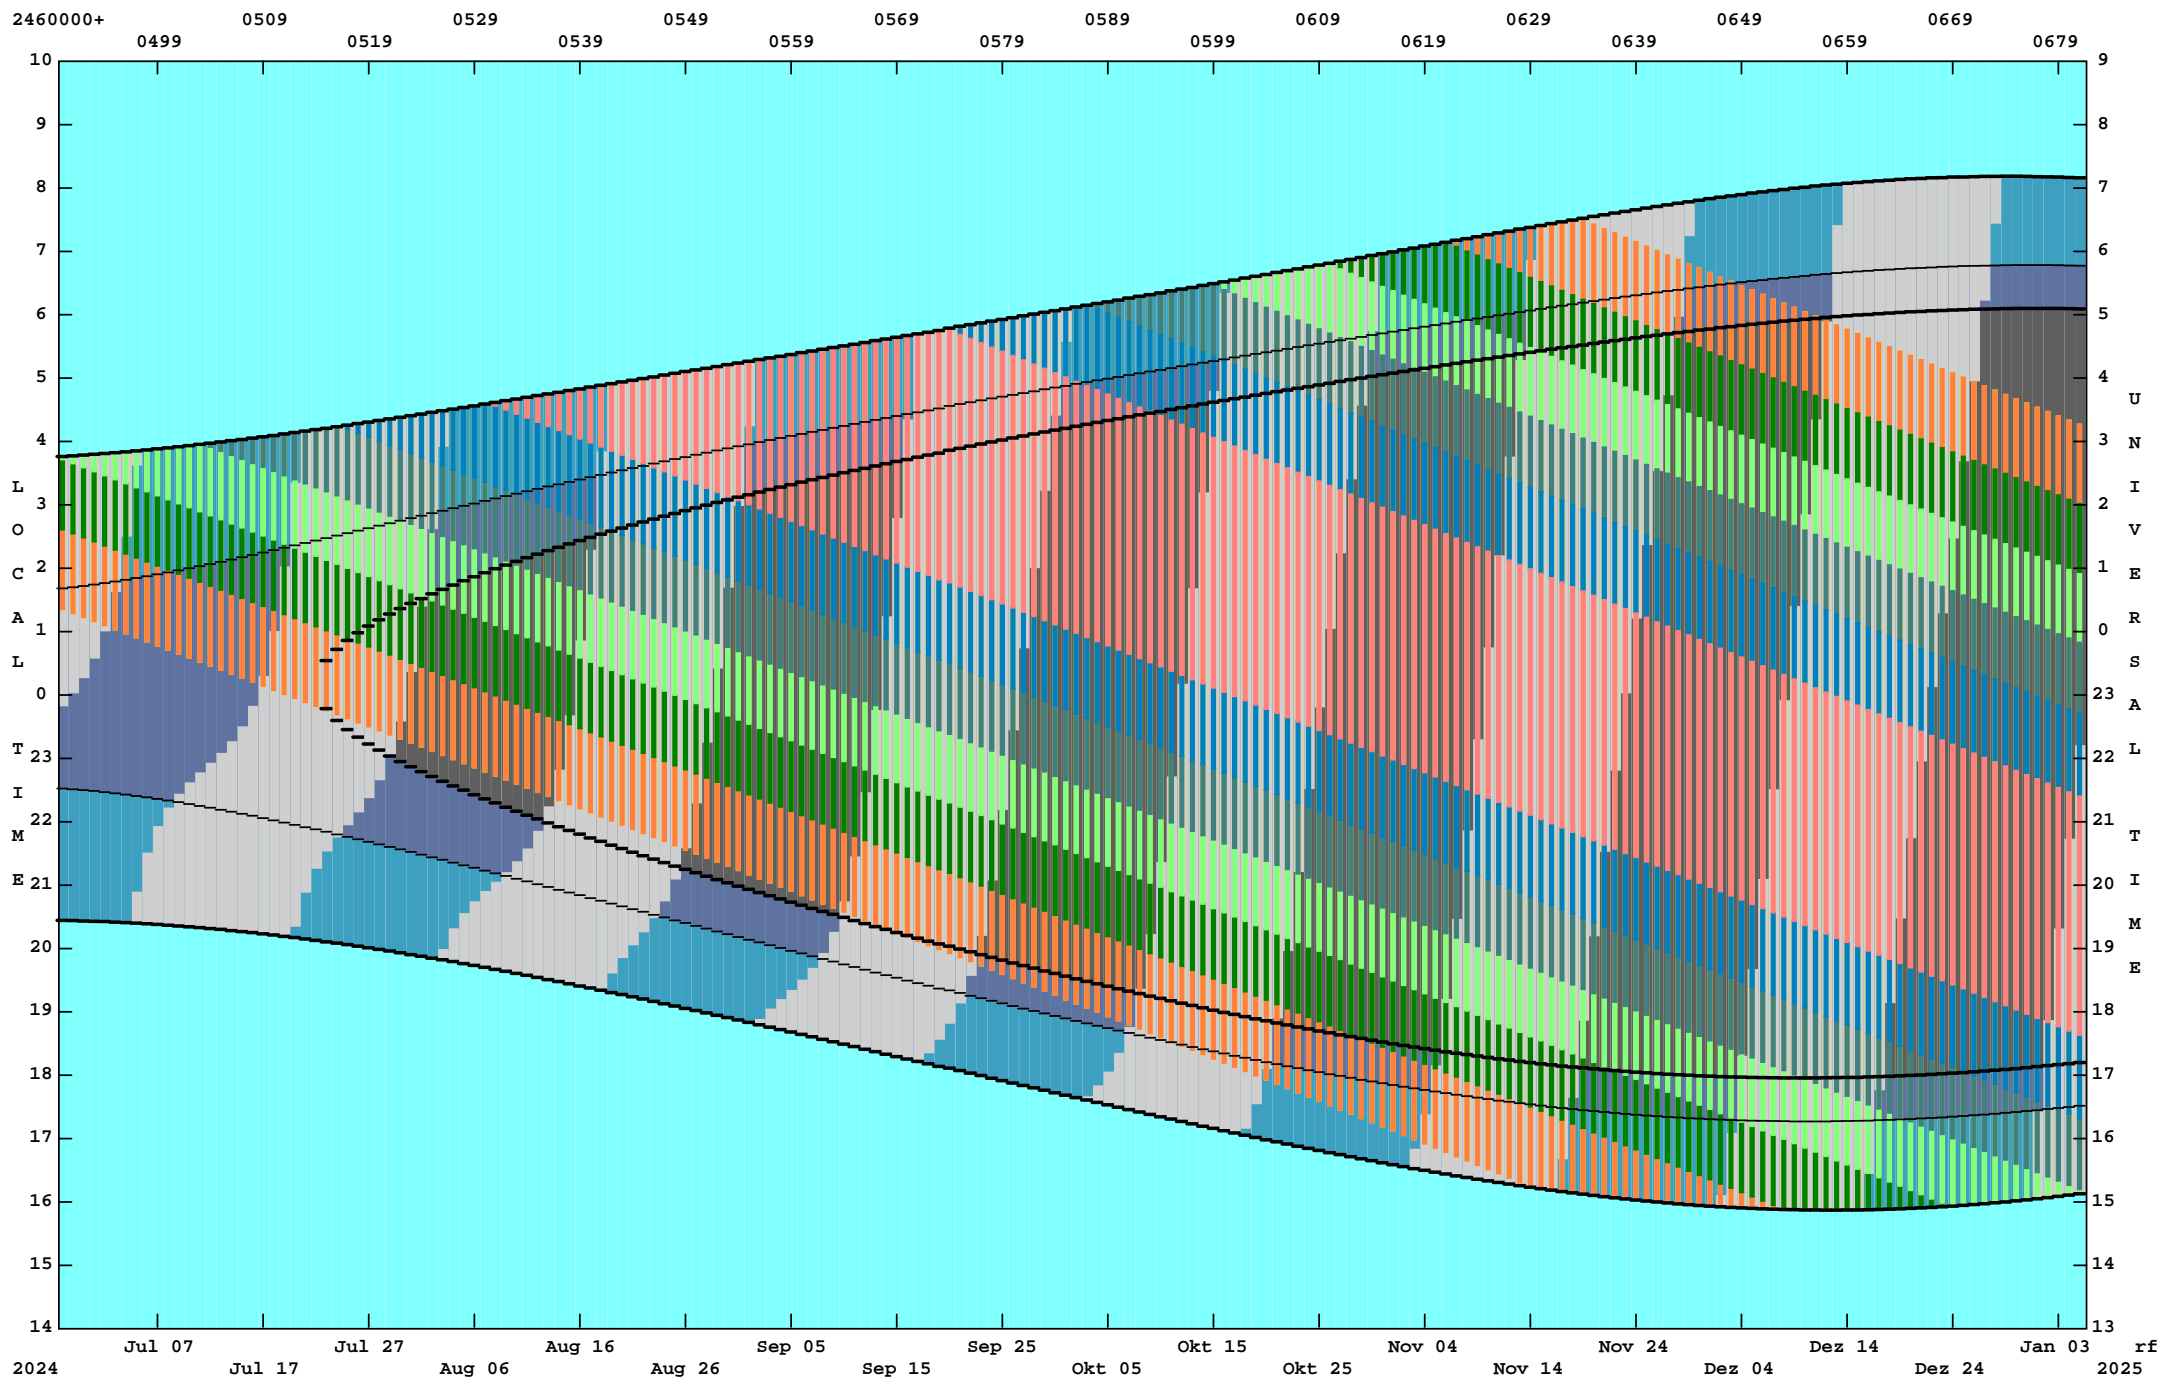

Ten degrees 0 10 20 30 40 50 60 70 80 90 Degrees

Mask: Ten degrees

Night when Sun below -18 degrees

Dusk when Sun below -12 degrees

Ten degrees 0 10 20 30 40 50 60 70 80 90 Degrees

Mask: Ten degrees

Night when Sun below -18 degrees

Dusk when Sun below -12 degrees

Ten degrees 0 10 20 30 40 50 60 70 80 90 Degrees

Mask: Ten degrees

Night when Sun below -18 degrees

Dusk when Sun below -12 degrees

Ten degrees 0 10 20 30 40 50 60 70 80 90 Degrees

Mask: Ten degrees

Night when Sun below -18 degrees

Dusk when Sun below -12 degrees

Ten degrees 0 10 20 30 40 50 60 70 80 90 Degrees

Mask: Ten degrees

Night when Sun below -18 degrees

Dusk when Sun below -12 degrees

Ten degrees 0 10 20 30 40 50 60 70 80 90 Degrees

Mask: Ten degrees

Night when Sun below -18 degrees

Dusk when Sun below -12 degrees