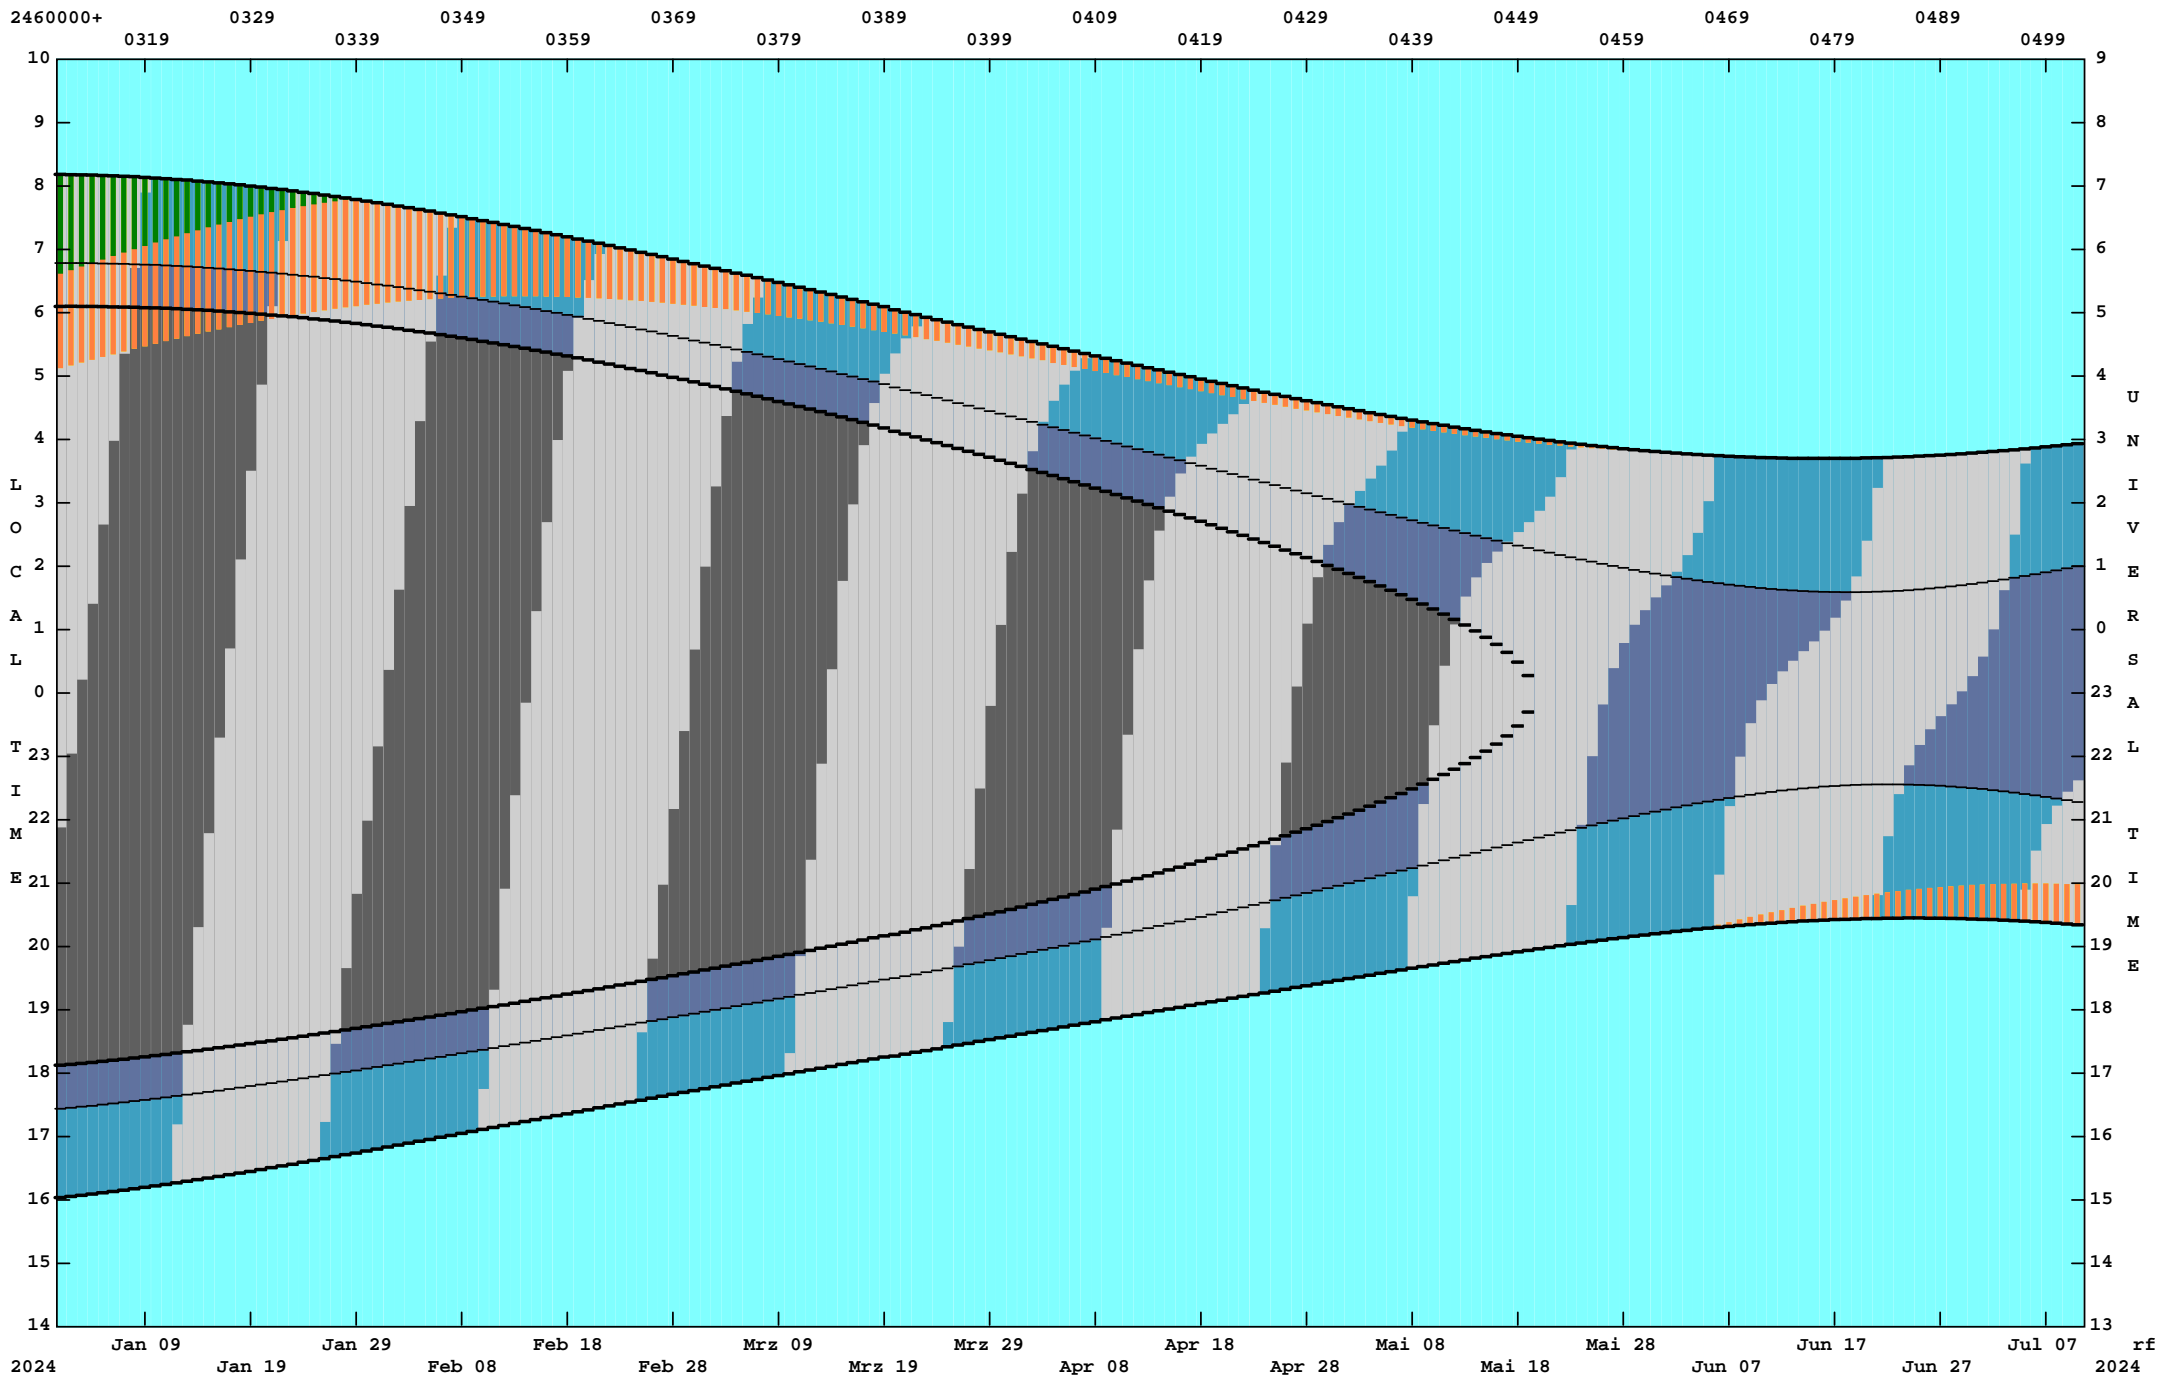

Night when sun below -18 degrees

Dusk when Sun below -12 degrees

Night when sun below -18 degrees

Dusk when Sun below -12 degrees

Ten degrees 0 10 20 30 40 50 60 70 80 90 Degrees

Mask: Ten degrees

Night when Sun below -18 degrees

Dusk when Sun below -12 degrees

Ten degrees 0 10 20 30 40 50 60 70 80 90 Degrees

Mask: Ten degrees

Night when Sun below -18 degrees

Dusk when Sun below -12 degrees

Ten degrees 0 10 20 30 40 50 60 70 80 90 Degrees

Mask: Ten degrees

Night when Sun below -18 degrees

Dusk when Sun below -12 degrees

Ten degrees 0 10 20 30 40 50 60 70 80 90 Degrees

Mask: Ten degrees

Night when Sun below -18 degrees

Dusk when Sun below -12 degrees

Ten degrees 0 10 20 30 40 50 60 70 80 90 Degrees

Mask: Ten degrees

Night when Sun below -18 degrees

Dusk when Sun below -12 degrees

Ten degrees 0 10 20 30 40 50 60 70 80 90 Degrees

Ten degrees 0 10 20 30 40 50 60 70 80 90 Degrees