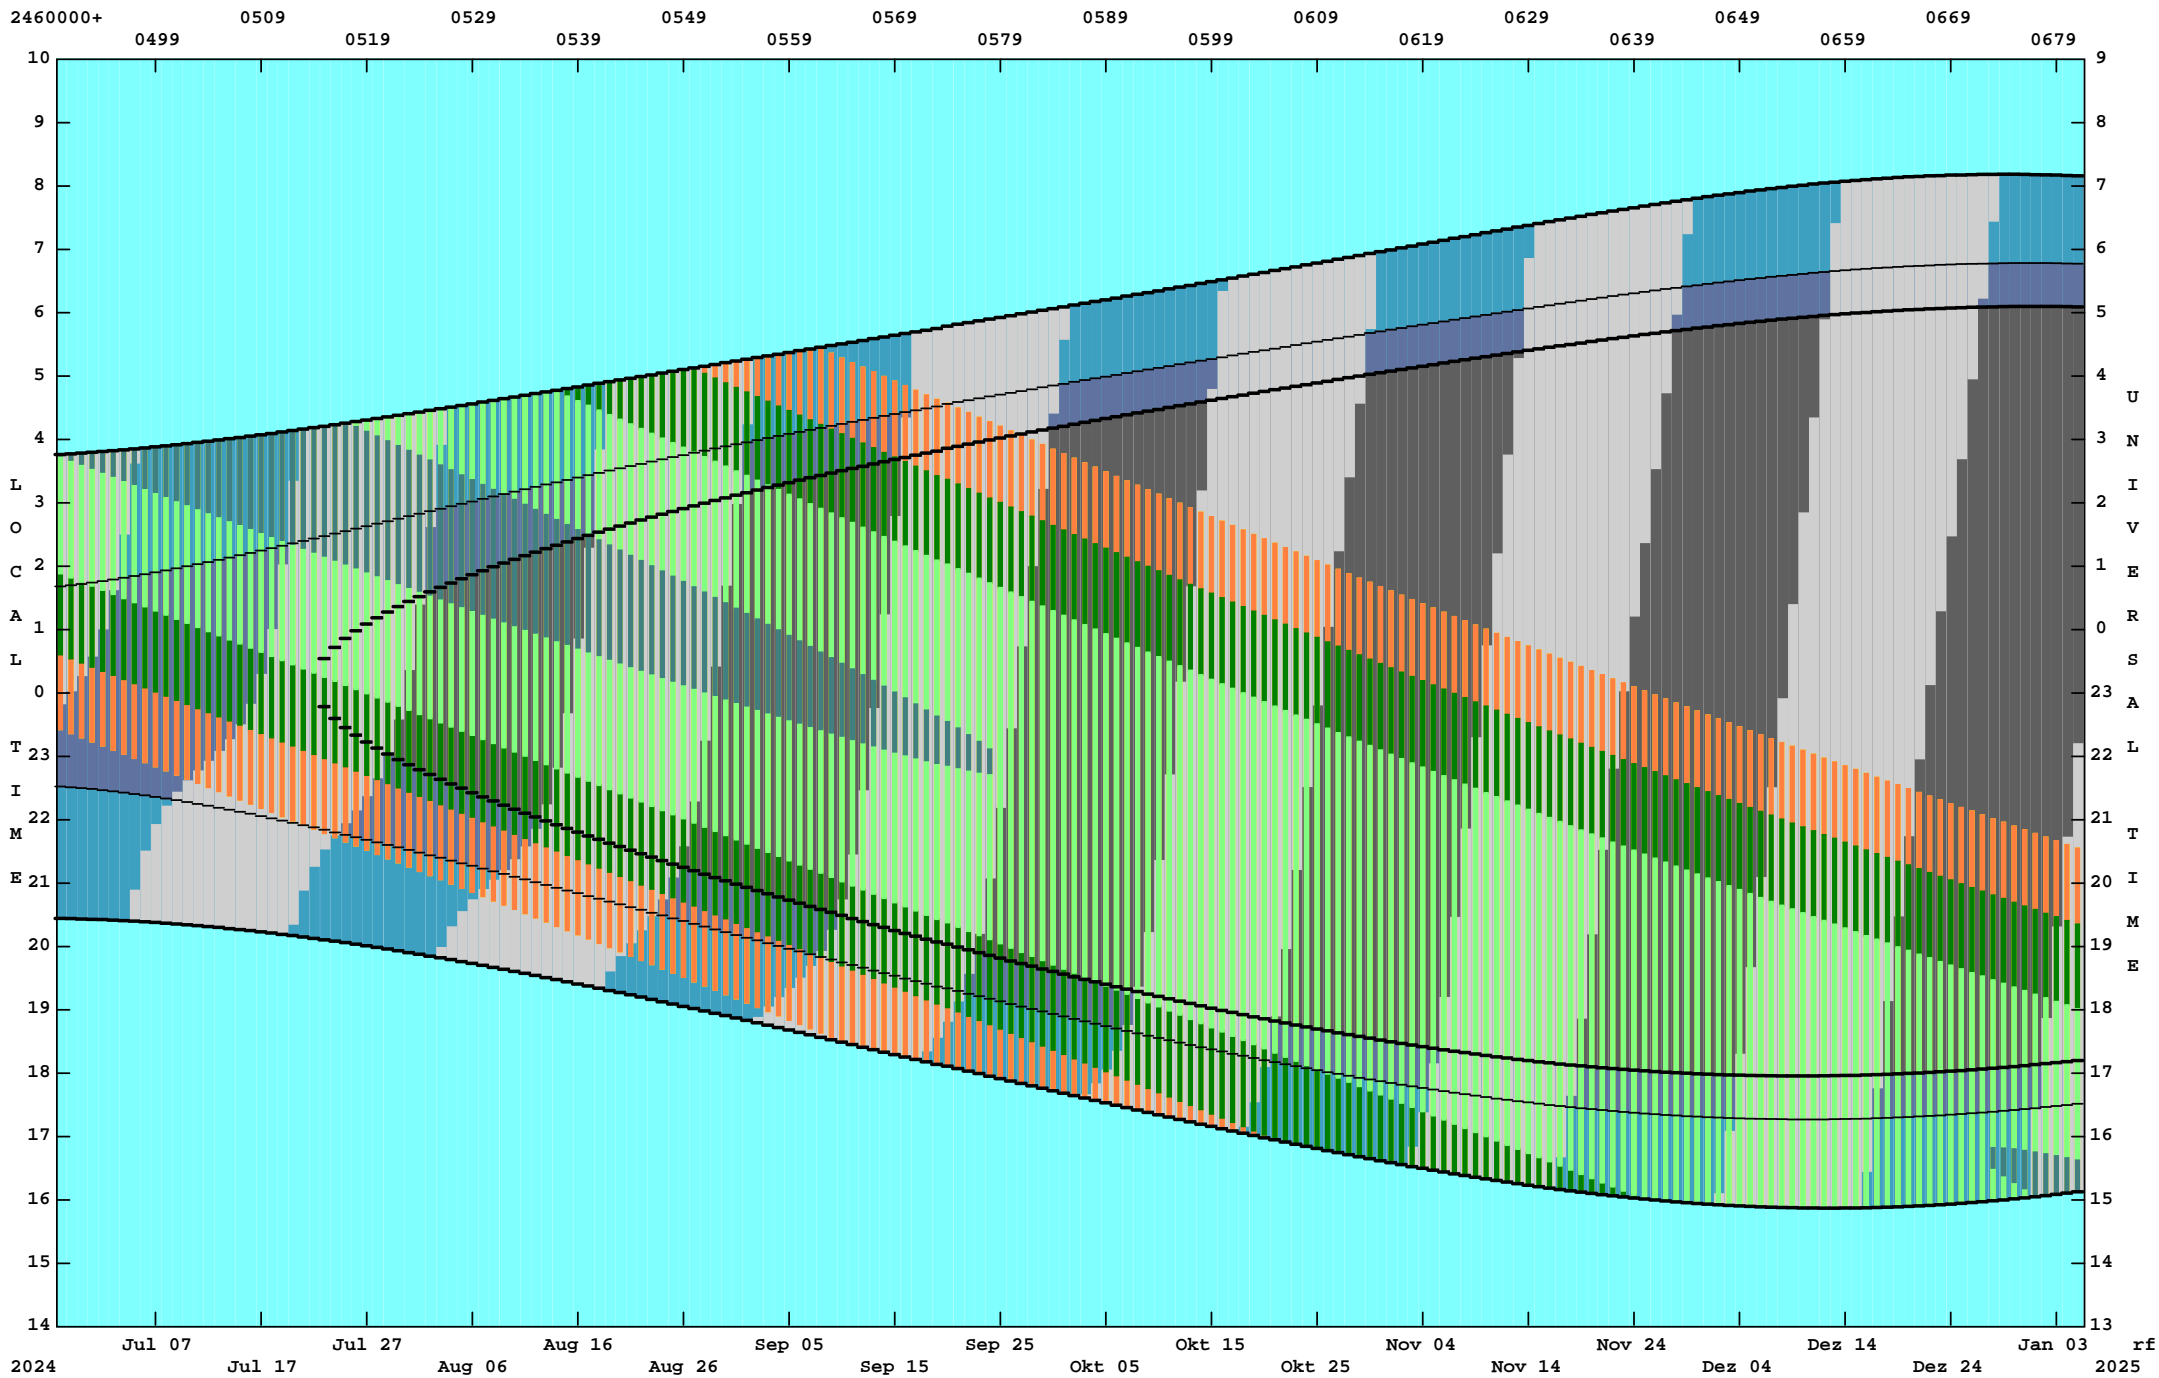

Mask: Ten degrees

Night when Sun below -18 degrees

Dusk when Sun below -12 degrees

Ten degrees 0 10 20 30 40 50 60 70 80 90 Degrees

Mask: Ten degrees

Night when Sun below -18 degrees

Dusk when Sun below -12 degrees

Ten degrees 0 10 20 30 40 50 60 70 80 90 Degrees

Mask: Ten degrees

Night when Sun below -18 degrees

Dusk when Sun below -12 degrees

Ten degrees 0 10 20 30 40 50 60 70 80 90 Degrees

Mask: Ten degrees

Night when Sun below -18 degrees

Dusk when Sun below -12 degrees

Ten degrees 0 10 20 30 40 50 60 70 80 90 Degrees

Mask: Ten degrees

Night when Sun below -18 degrees

Dusk when Sun below -12 degrees

Ten degrees 0 10 20 30 40 50 60 70 80 90 Degrees