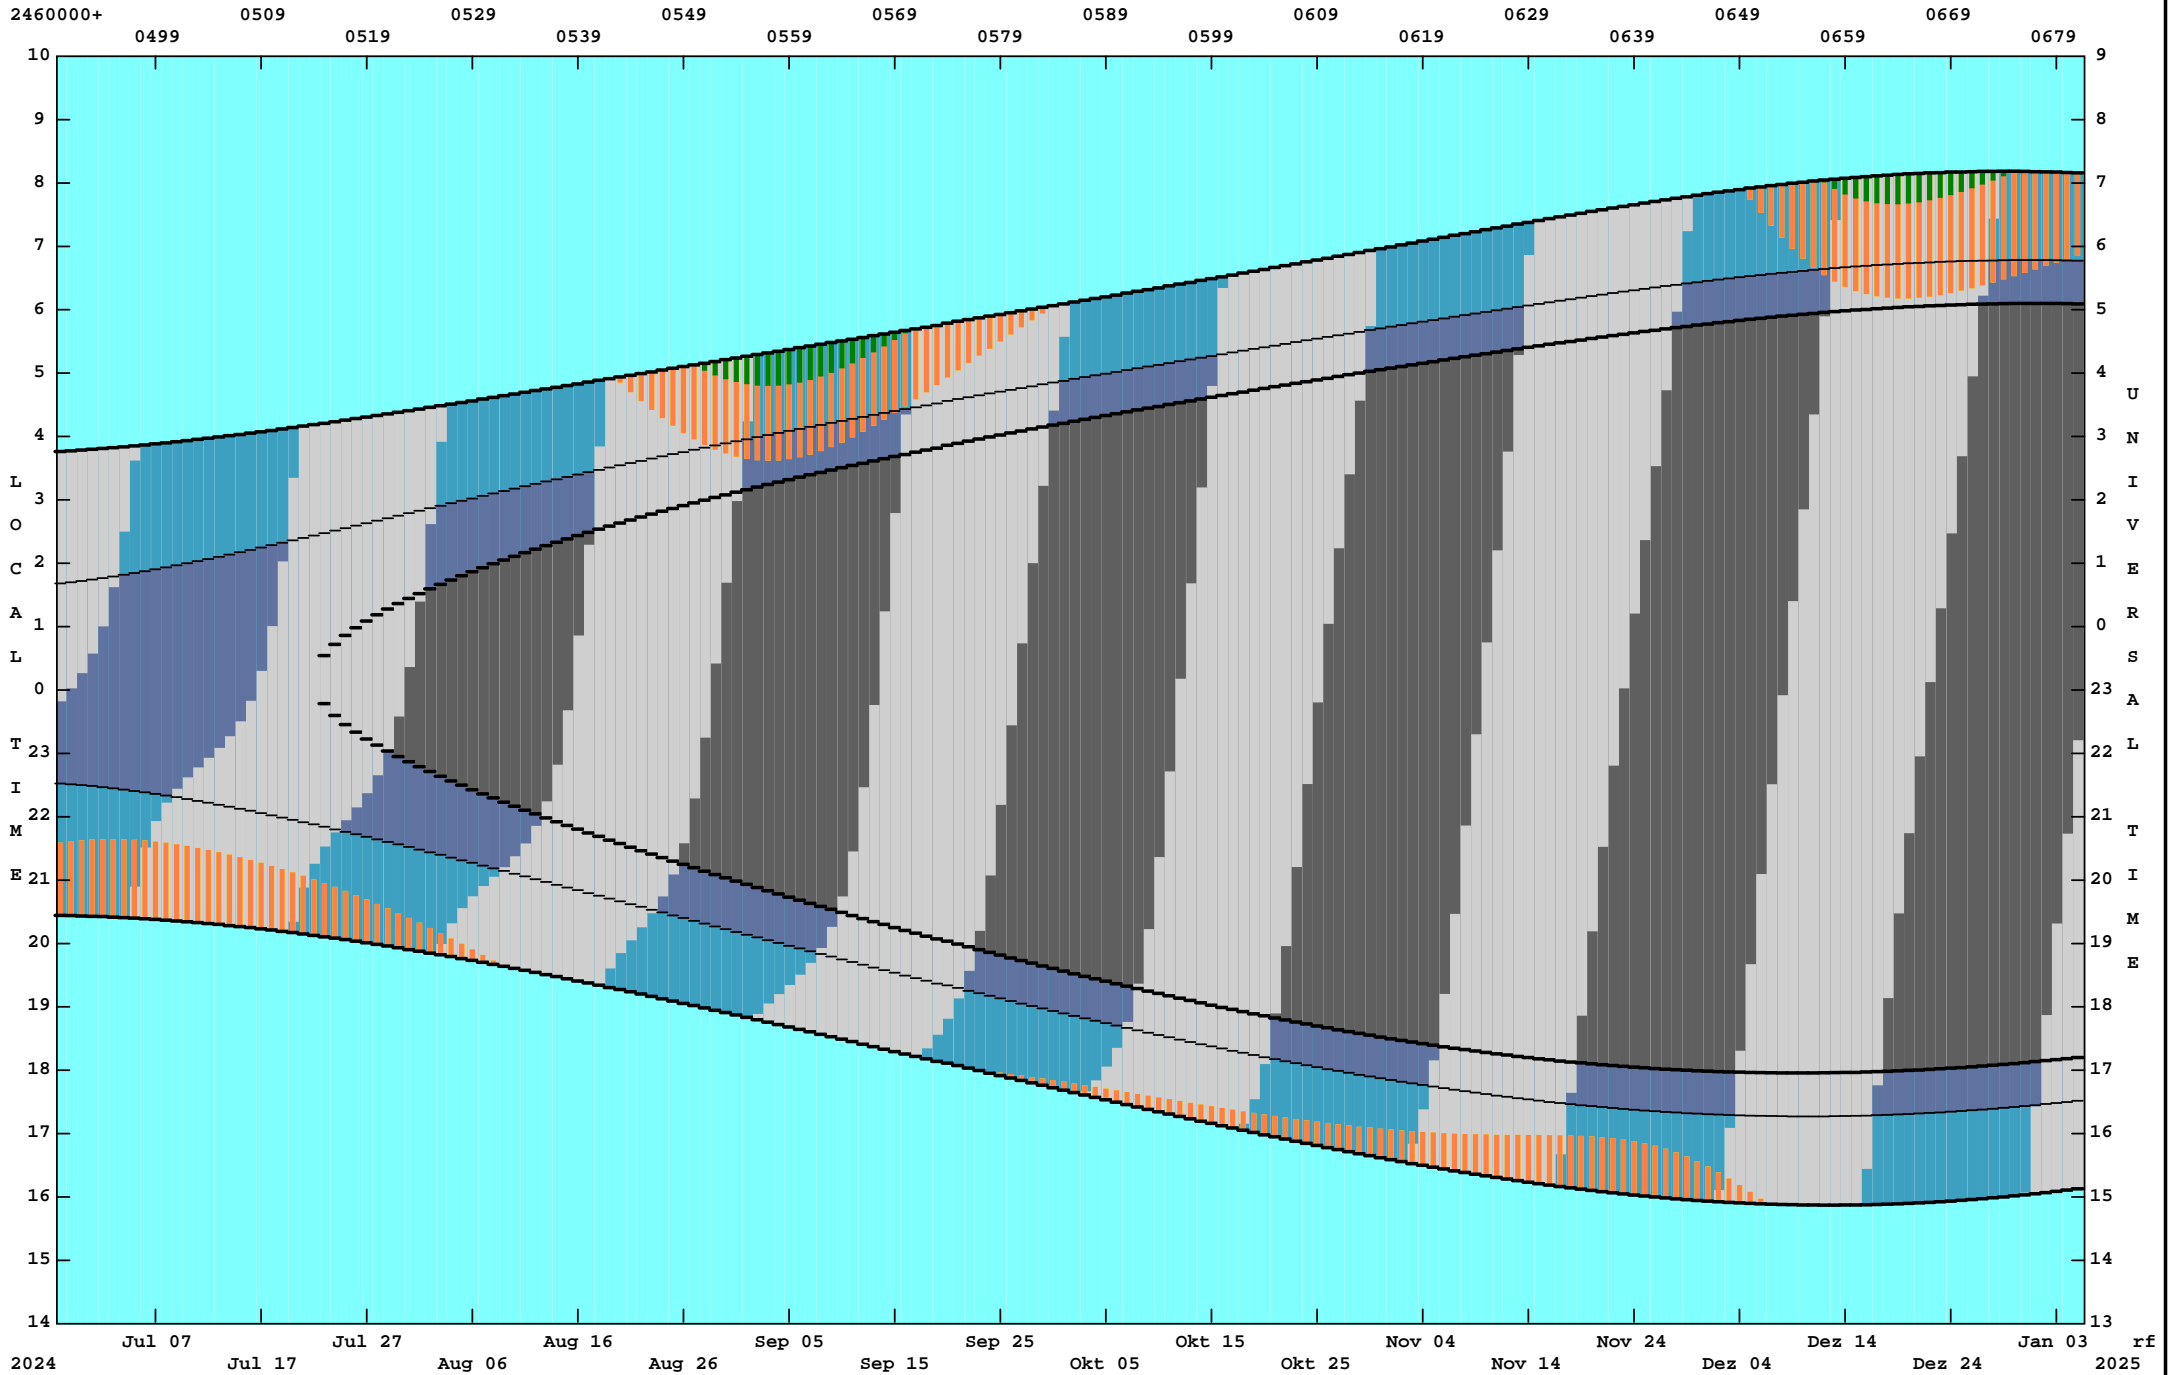

Night when sun below -18 degrees

Dusk when Sun below -12 degrees

Night when sun below -18 degrees

Dusk when Sun below -12 degrees

Ten degrees 0 10 20 30 40 50 60 70 80 90 Degrees

Mask: Ten degrees

Night when Sun below -18 degrees

Dusk when Sun below -12 degrees

Ten degrees 0 10 20 30 40 50 60 70 80 90 Degrees

Mask: Ten degrees

Night when Sun below -18 degrees

Dusk when Sun below -12 degrees

Ten degrees 0 10 20 30 40 50 60 70 80 90 Degrees

Mask: Ten degrees

Night when Sun below -18 degrees

Dusk when Sun below -12 degrees

Ten degrees 0 10 20 30 40 50 60 70 80 90 Degrees

Mask: Ten degrees

Night when Sun below -18 degrees

Dusk when Sun below -12 degrees