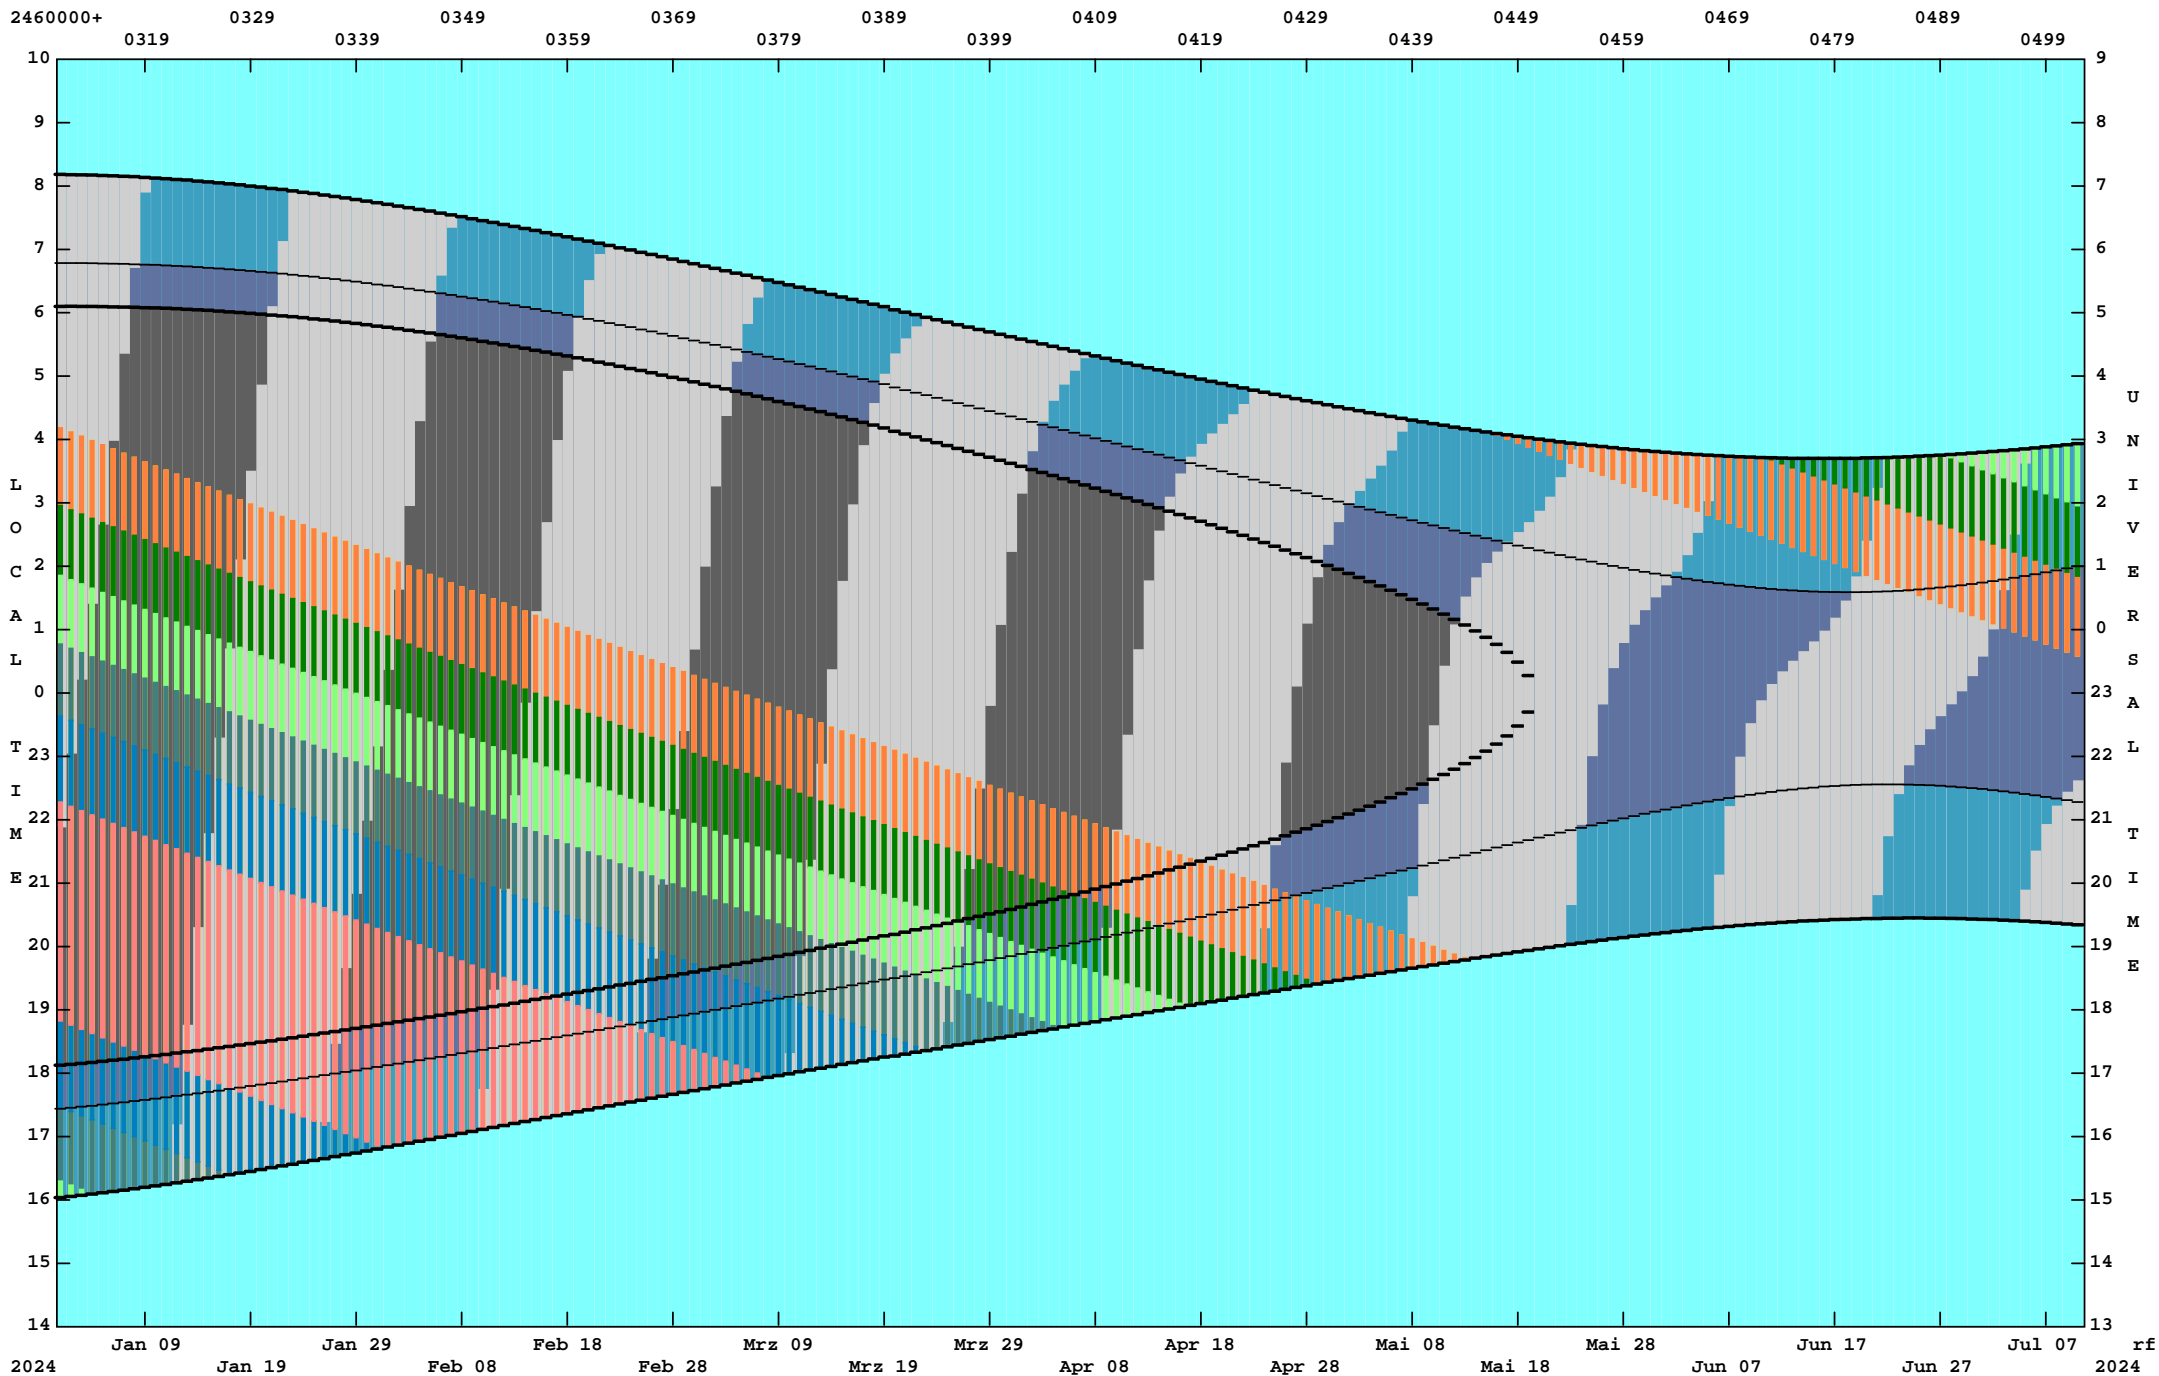

Mask: Ten degrees

Night when Sun below -18 degrees

Dusk when Sun below -12 degrees

Ten degrees 0 10 20 30 40 50 60 70 80 90 Degrees

Mask: Ten degrees

Night when Sun below -18 degrees

Dusk when Sun below -12 degrees

Ten degrees 0 10 20 30 40 50 60 70 80 90 Degrees

Mask: Ten degrees

Night when Sun below -18 degrees

Dusk when Sun below -12 degrees

Ten degrees 0 10 20 30 40 50 60 70 80 90 Degrees

Mask: Ten degrees

Night when Sun below -18 degrees

Dusk when Sun below -12 degrees

Ten degrees 0 10 20 30 40 50 60 70 80 90 Degrees

Mask: Ten degrees

Night when Sun below -18 degrees

Dusk when Sun below -12 degrees

Ten degrees 0 10 20 30 40 50 60 70 80 90 Degrees