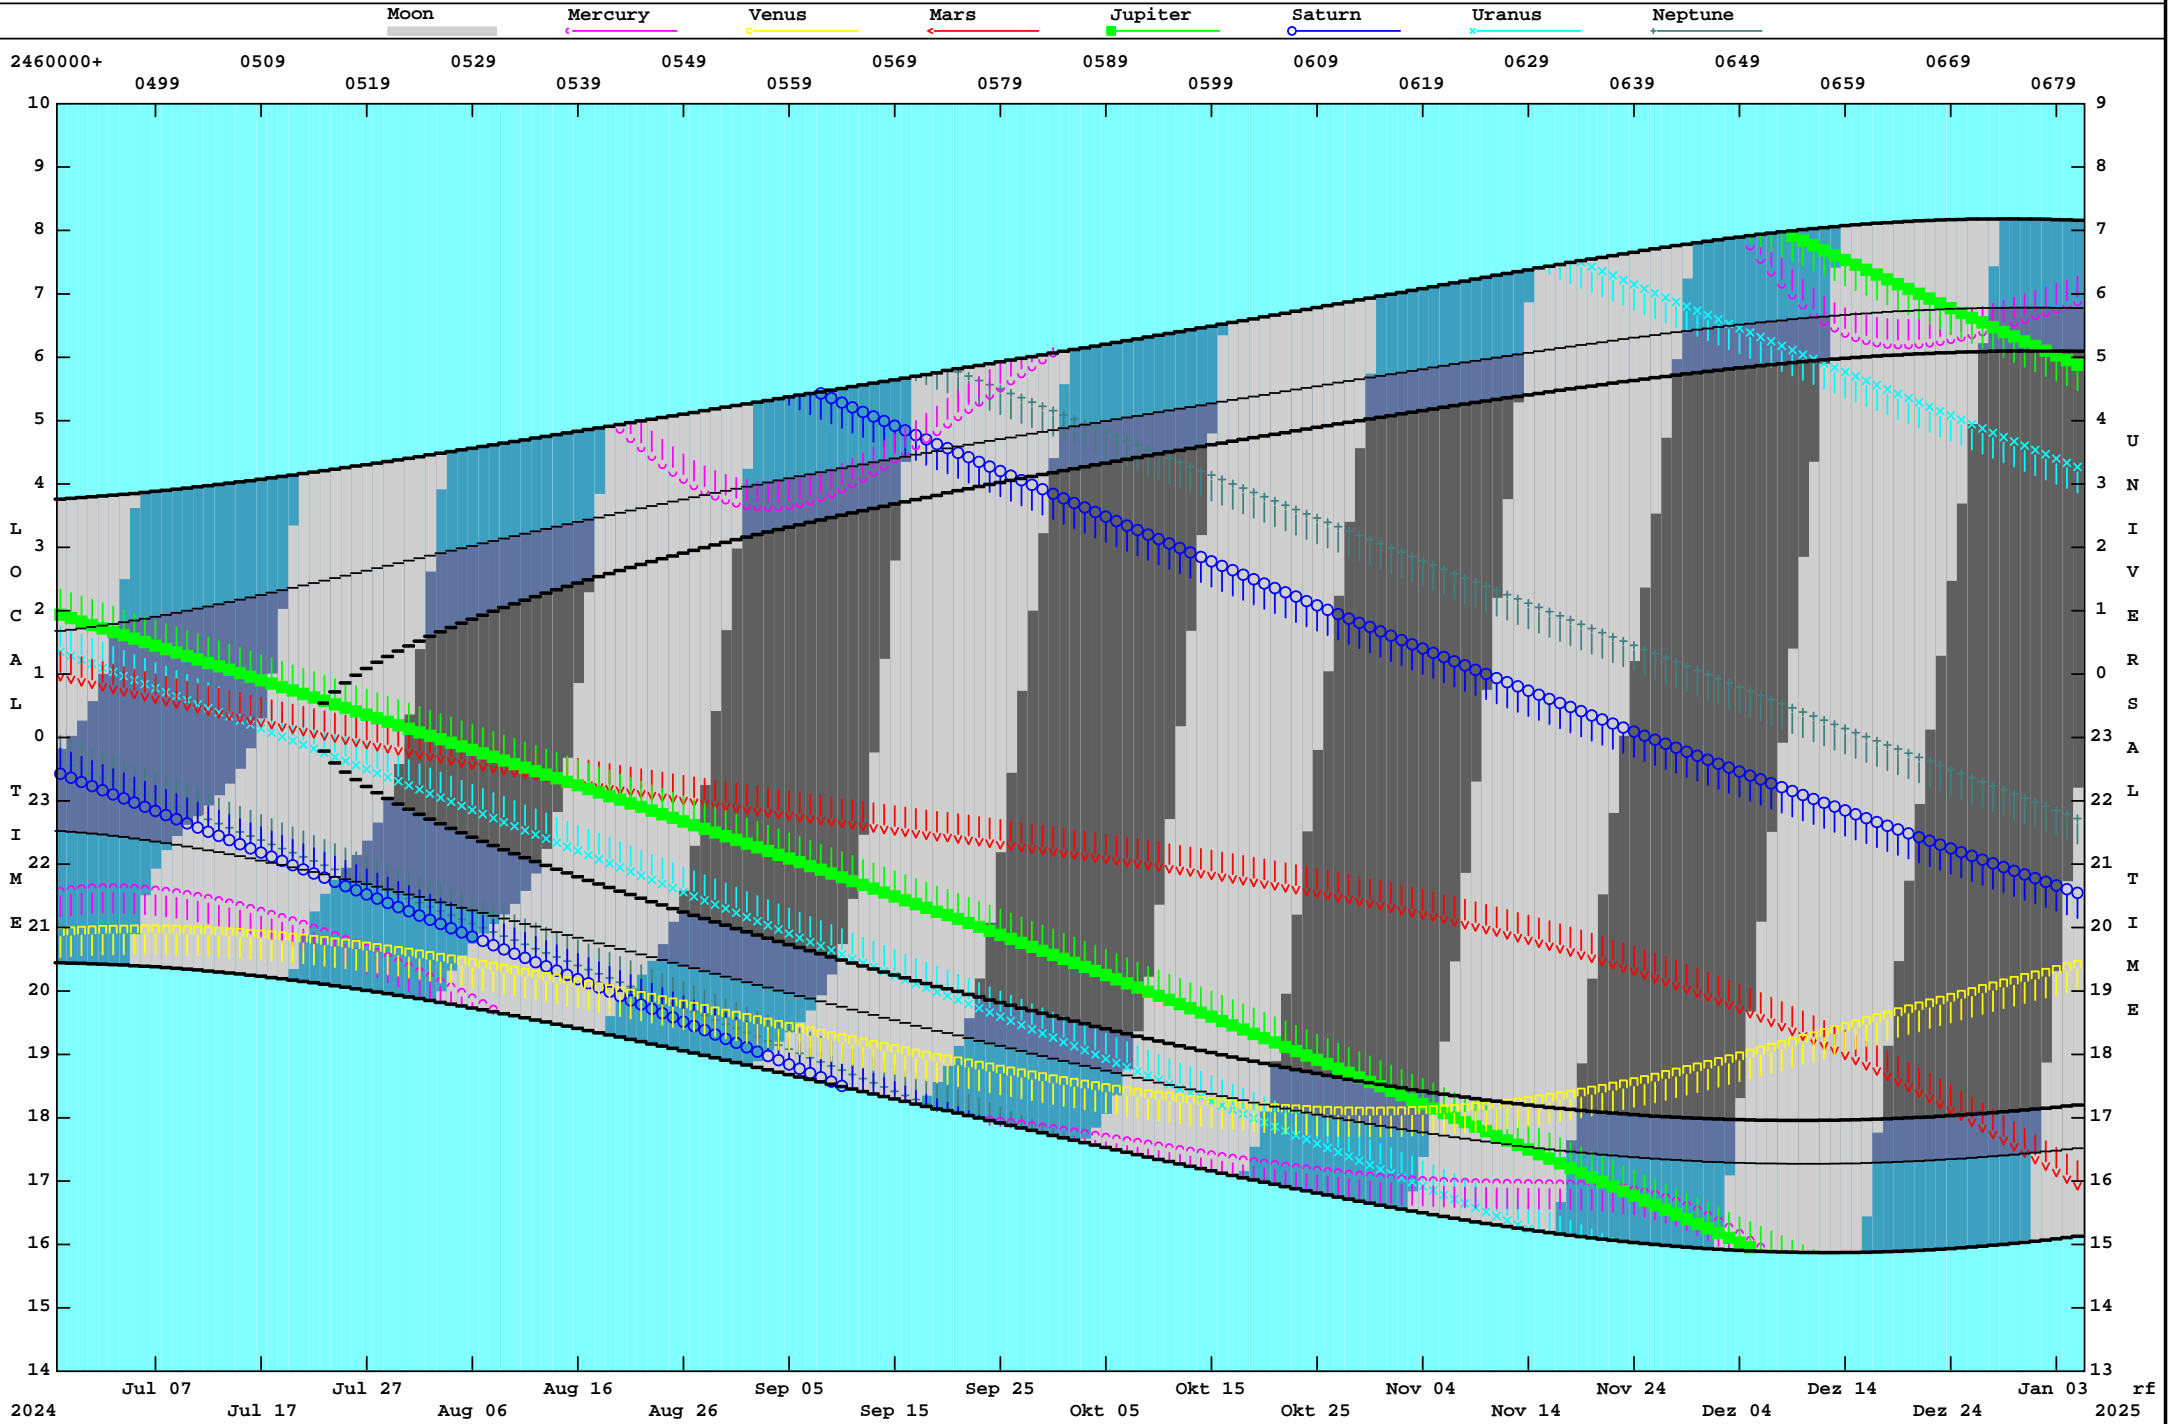

Night when sun below -18 degrees

Dusk when Sun below -12 degrees

Night when sun below -18 degrees

Dusk when Sun below -12 degrees

Ten degrees 0 10 20 30 40 50 60 70 80 90 Degrees

Mask: Ten degrees

Night when Sun below -18 degrees

Dusk when Sun below -12 degrees

Ten degrees 0 10 20 30 40 50 60 70 80 90 Degrees

Mask: Ten degrees

Night when Sun below -18 degrees

Dusk when Sun below -12 degrees

Ten degrees 0 10 20 30 40 50 60 70 80 90 Degrees

Mask: Ten degrees

Night when Sun below -18 degrees

Dusk when Sun below -12 degrees

Ten degrees 0 10 20 30 40 50 60 70 80 90 Degrees

Mask: Ten degrees

Night when Sun below -18 degrees

Dusk when Sun below -12 degrees

Ten degrees 0 10 20 30 40 50 60 70 80 90 Degrees

Mask: Ten degrees

Night when Sun below -18 degrees

Dusk when Sun below -12 degrees

Ten degrees 0 10 20 30 40 50 60 70 80 90 Degrees

Ten degrees 0 10 20 30 40 50 60 70 80 90 Degrees