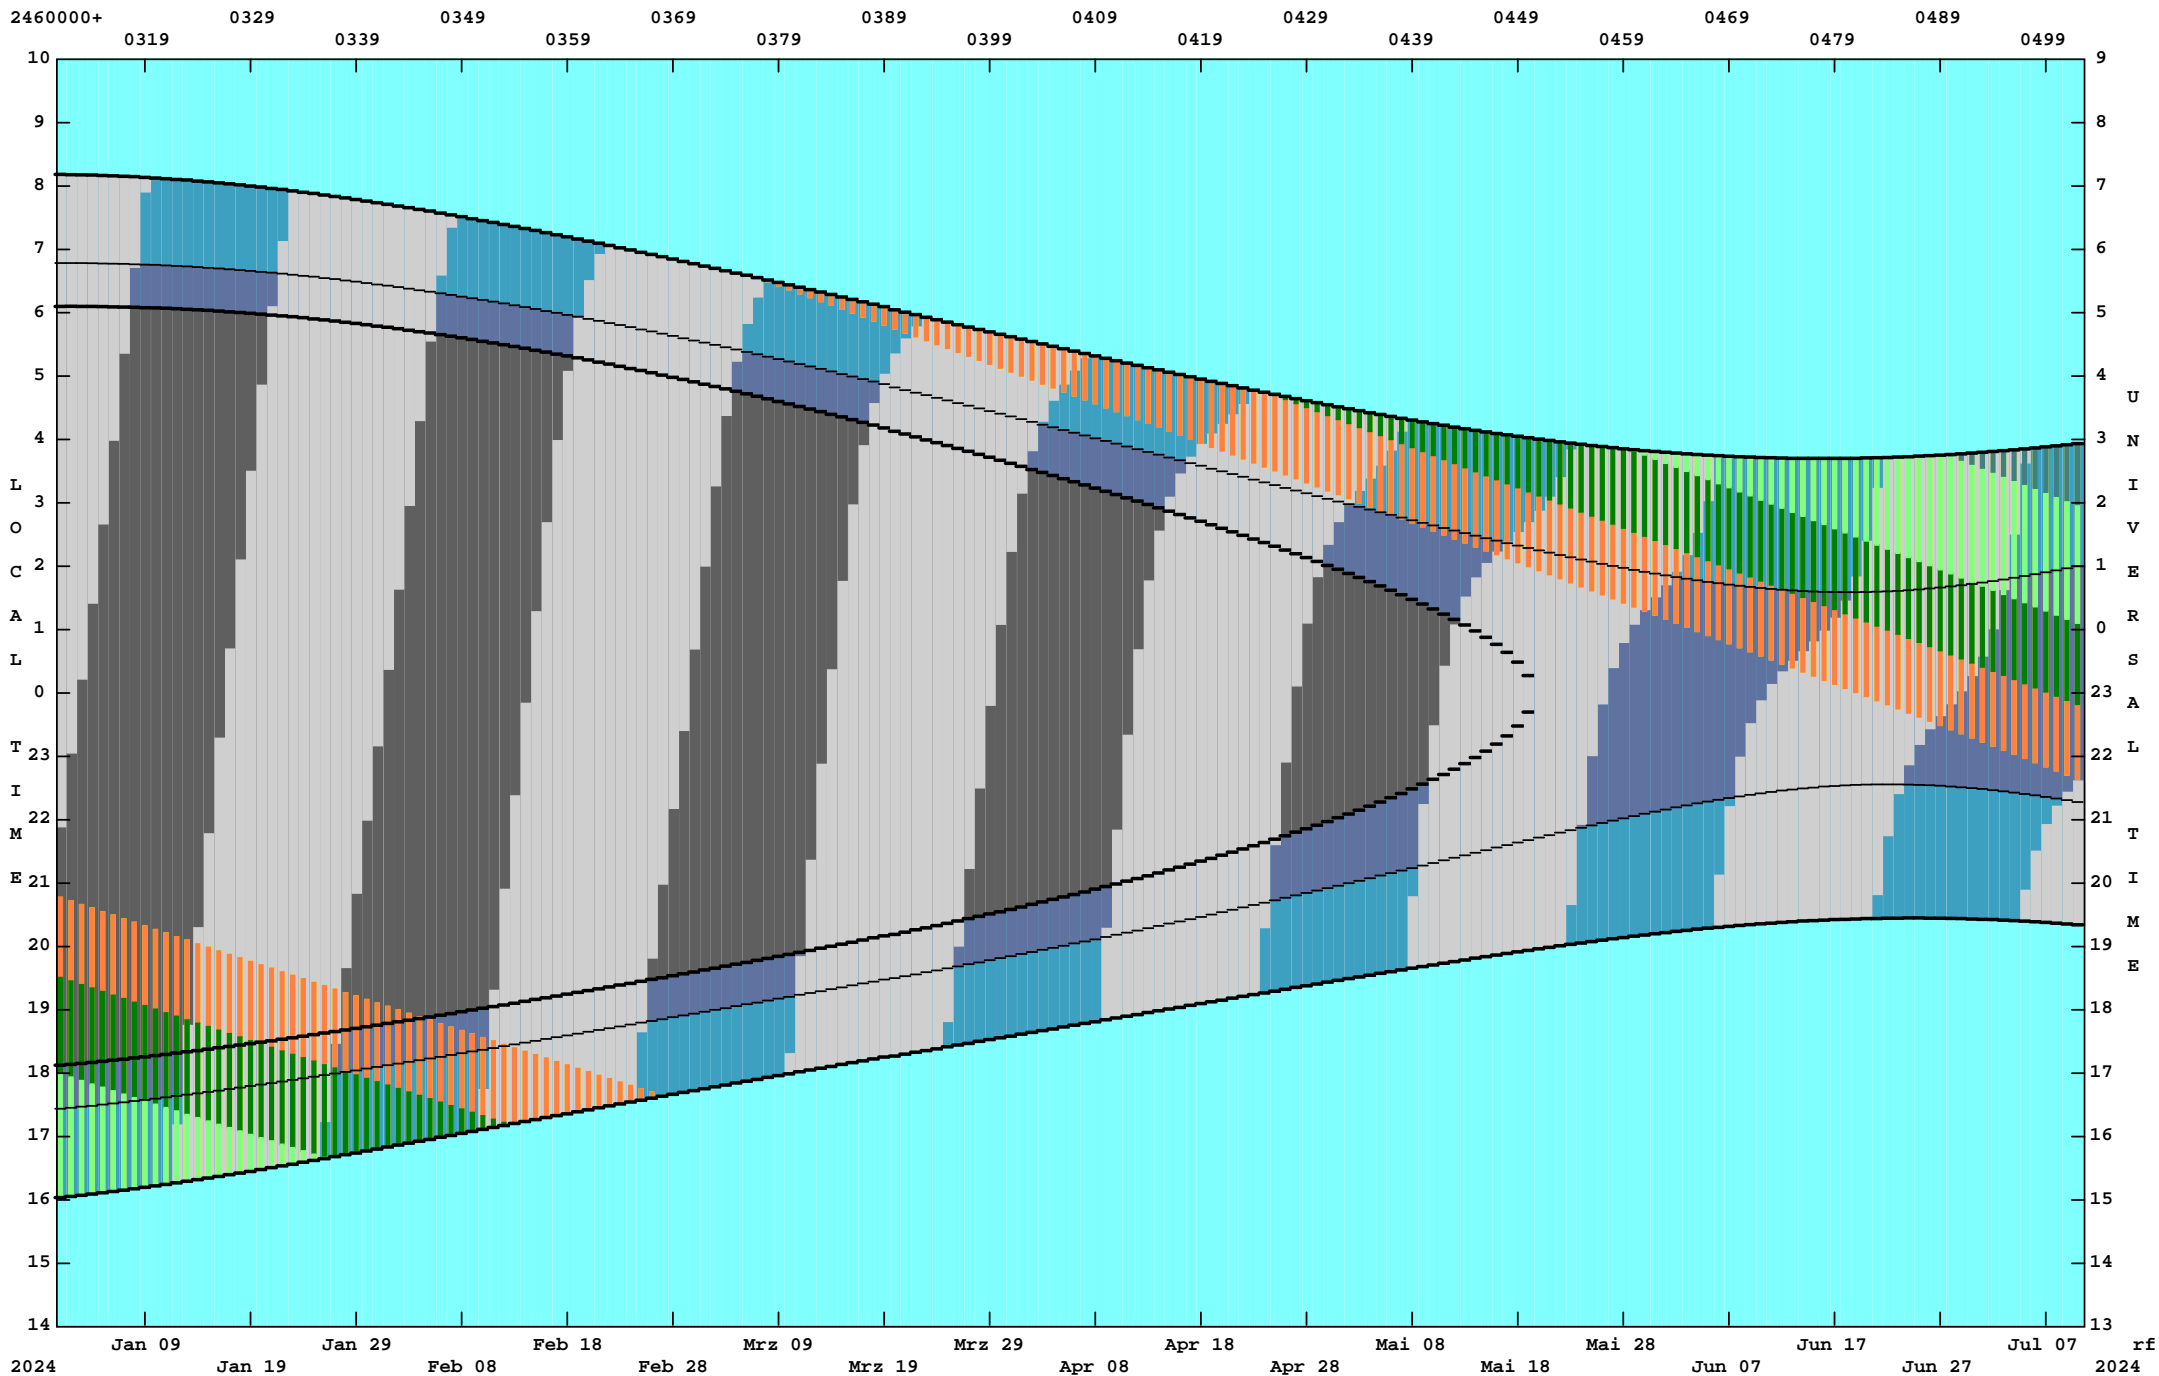

Ten degrees 0 10 20 30 40 50 60 70 80 90 Degrees

Mask: Ten degrees

Night when Sun below -18 degrees

Dusk when Sun below -12 degrees

Ten degrees 0 10 20 30 40 50 60 70 80 90 Degrees

Ten degrees 0 10 20 30 40 50 60 70 80 90 Degrees

Mask: Ten degrees

Night when Sun below -18 degrees

Dusk when Sun below -12 degrees

Ten degrees 0 10 20 30 40 50 60 70 80 90 Degrees

Mask: Ten degrees

Night when Sun below -18 degrees

Dusk when Sun below -12 degrees

Ten degrees 0 10 20 30 40 50 60 70 80 90 Degrees

Mask: Ten degrees

Night when Sun below -18 degrees

Dusk when Sun below -12 degrees

Ten degrees 0 10 20 30 40 50 60 70 80 90 Degrees

Mask: Ten degrees

Night when Sun below -18 degrees