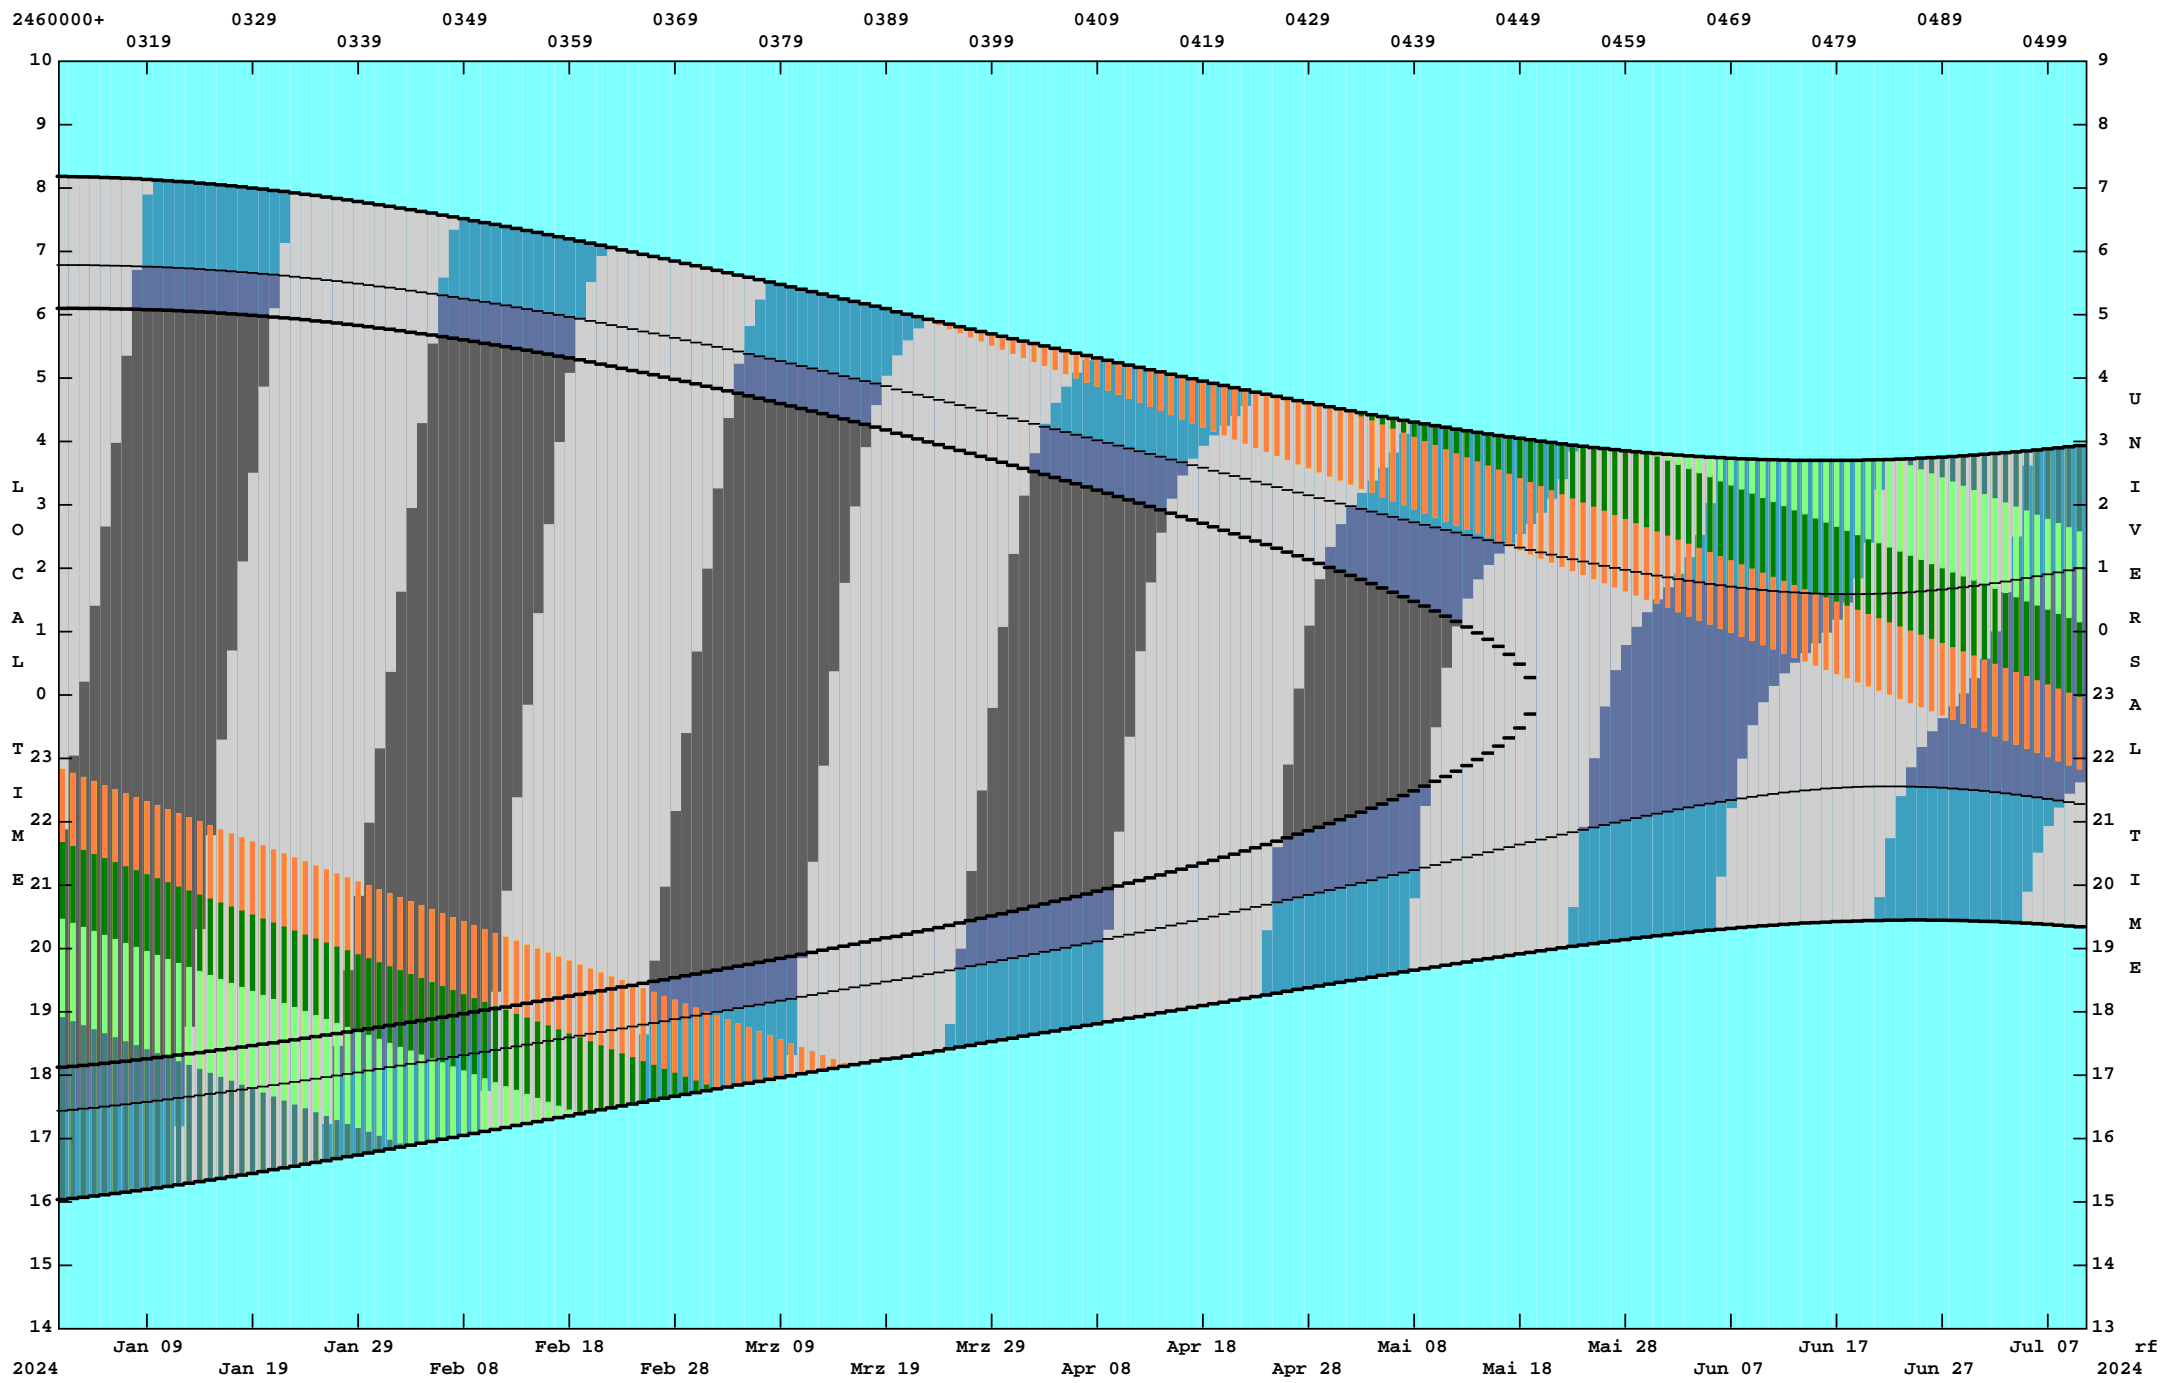

Ten degrees 0 10 20 30 40 50 60 70 80 90 Degrees

Mask: Ten degrees

Night when Sun below -18 degrees

Dusk when Sun below -12 degrees

Ten degrees 0 10 20 30 40 50 60 70 80 90 Degrees

Mask: Ten degrees

Night when Sun below -18 degrees

Dusk when Sun below -12 degrees

Ten degrees 0 10 20 30 40 50 60 70 80 90 Degrees

Mask: Ten degrees

Night when Sun below -18 degrees

Dusk when Sun below -12 degrees

Ten degrees 0 10 20 30 40 50 60 70 80 90 Degrees

Mask: Ten degrees

Night when Sun below -18 degrees

Dusk when Sun below -12 degrees

Ten degrees 0 10 20 30 40 50 60 70 80 90 Degrees

Mask: Ten degrees

Night when Sun below -18 degrees

Dusk when Sun below -12 degrees

Ten degrees 0 10 20 30 40 50 60 70 80 90 Degrees

Mask: Ten degrees

Night when Sun below -18 degrees

Dusk when Sun below -12 degrees