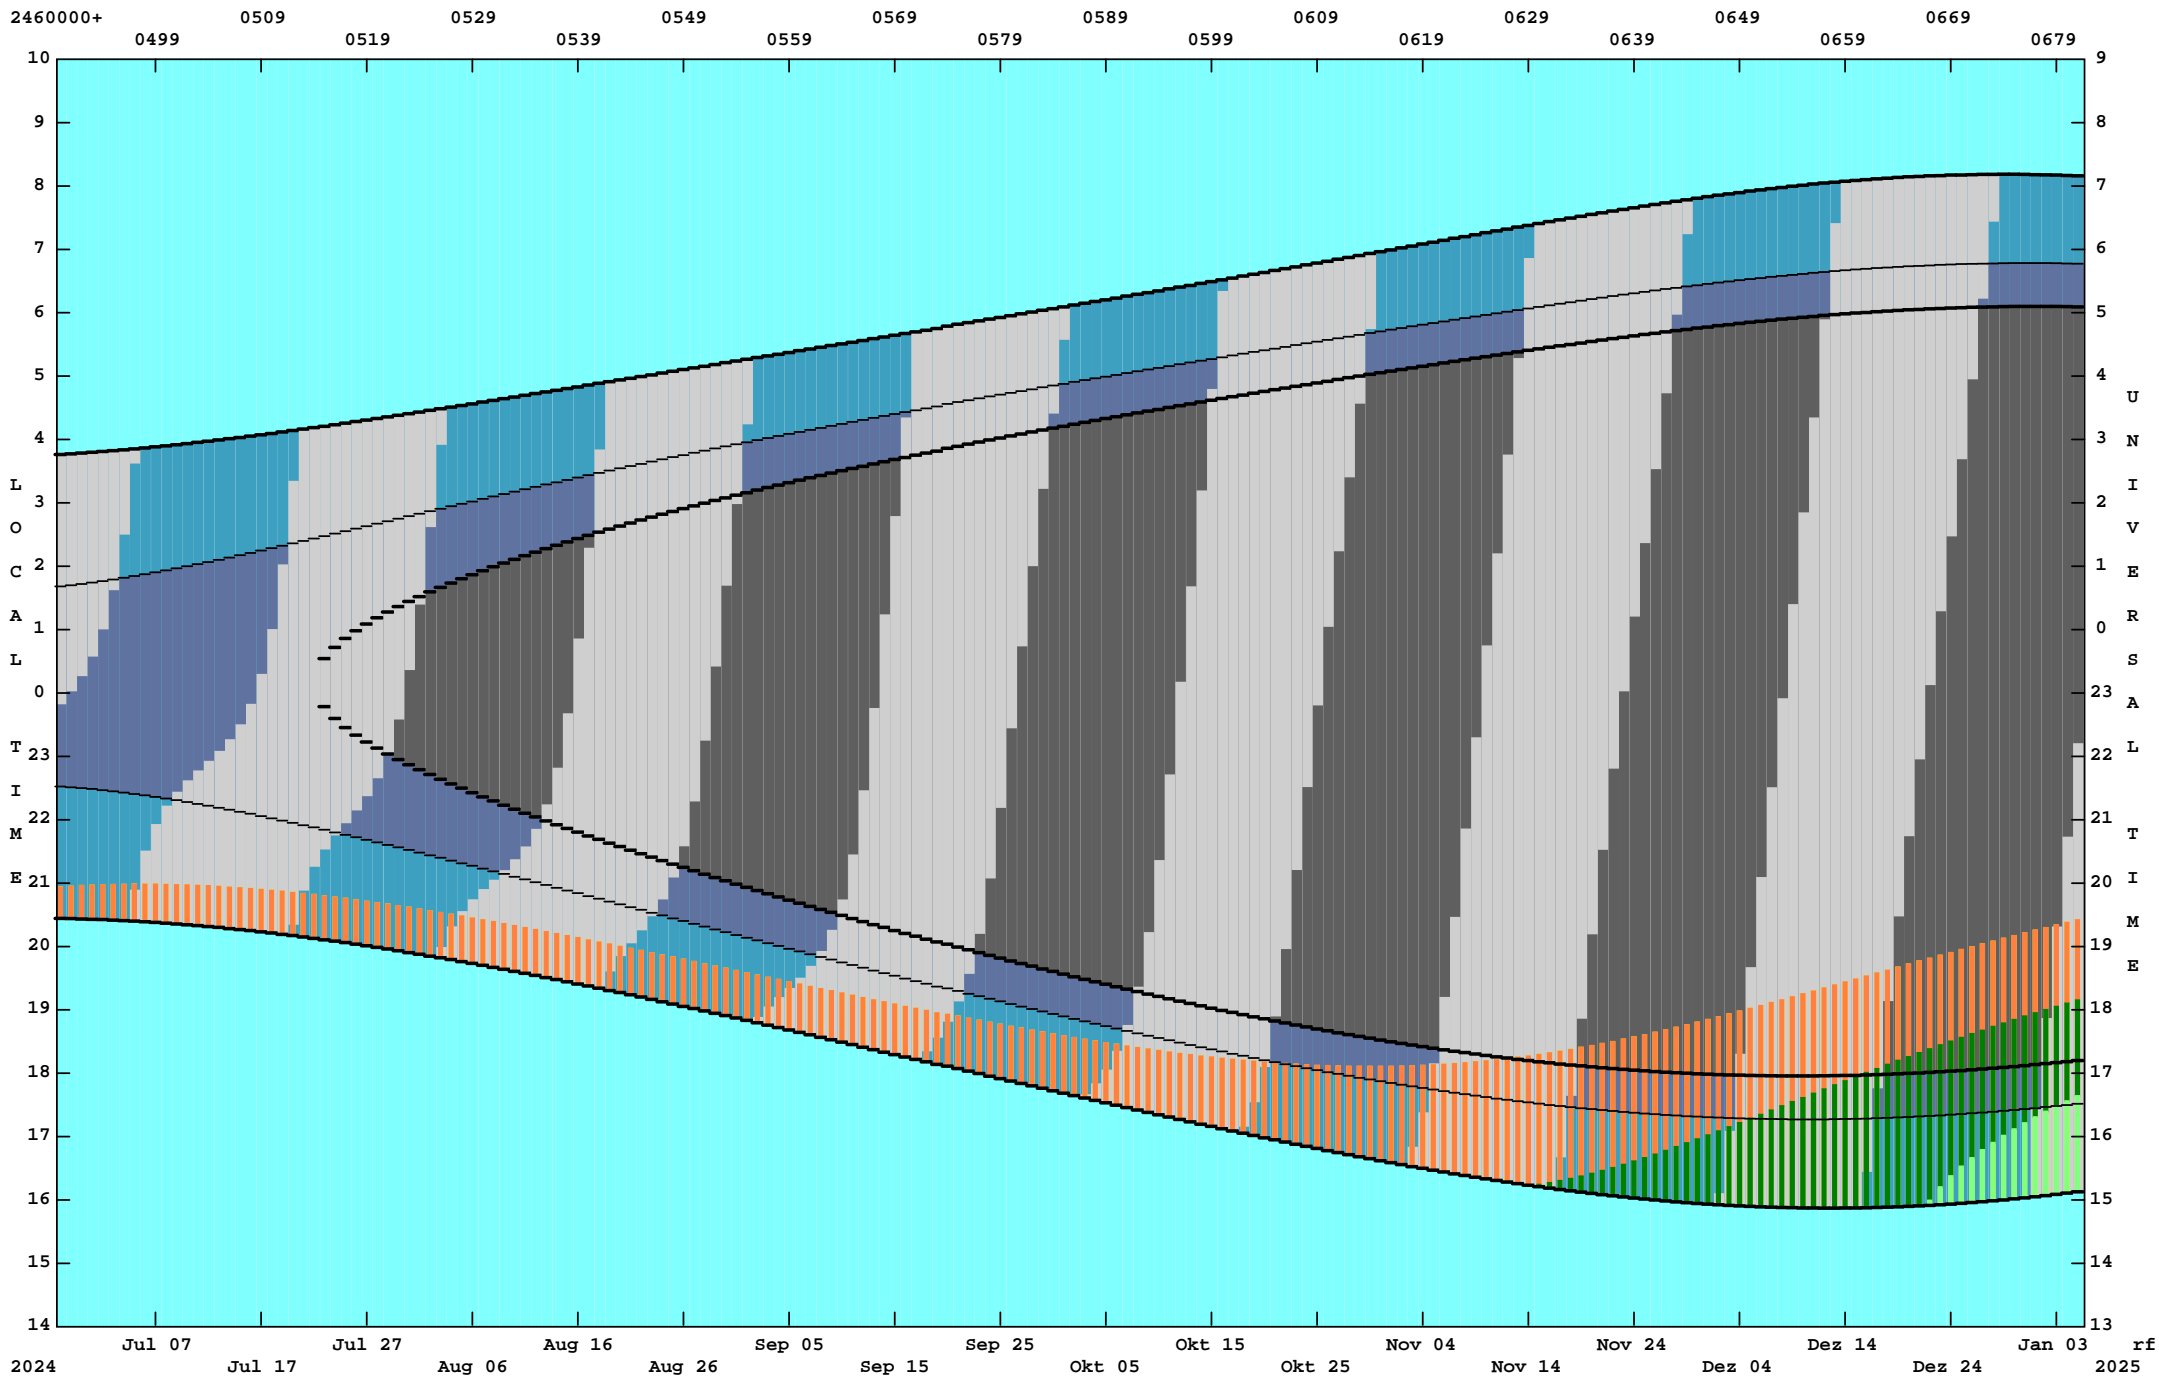

Night when sun below -18 degrees

Dusk when Sun below -12 degrees

Night when sun below -18 degrees

Dusk when Sun below -12 degrees

Ten degrees 0 10 20 30 40 50 60 70 80 90 Degrees

Mask: Ten degrees

Night when Sun below -18 degrees

Dusk when Sun below -12 degrees

Ten degrees 0 10 20 30 40 50 60 70 80 90 Degrees

Mask: Ten degrees

Night when Sun below -18 degrees

Dusk when Sun below -12 degrees

Ten degrees 0 10 20 30 40 50 60 70 80 90 Degrees

Mask: Ten degrees

Night when Sun below -18 degrees

Dusk when Sun below -12 degrees

Ten degrees 0 10 20 30 40 50 60 70 80 90 Degrees

Mask: Ten degrees

Night when Sun below -18 degrees

Dusk when Sun below -12 degrees

Ten degrees 0 10 20 30 40 50 60 70 80 90 Degrees

Mask: Ten degrees

Night when Sun below -18 degrees

Dusk when Sun below -12 degrees

Ten degrees 0 10 20 30 40 50 60 70 80 90 Degrees

Ten degrees 0 10 20 30 40 50 60 70 80 90 Degrees