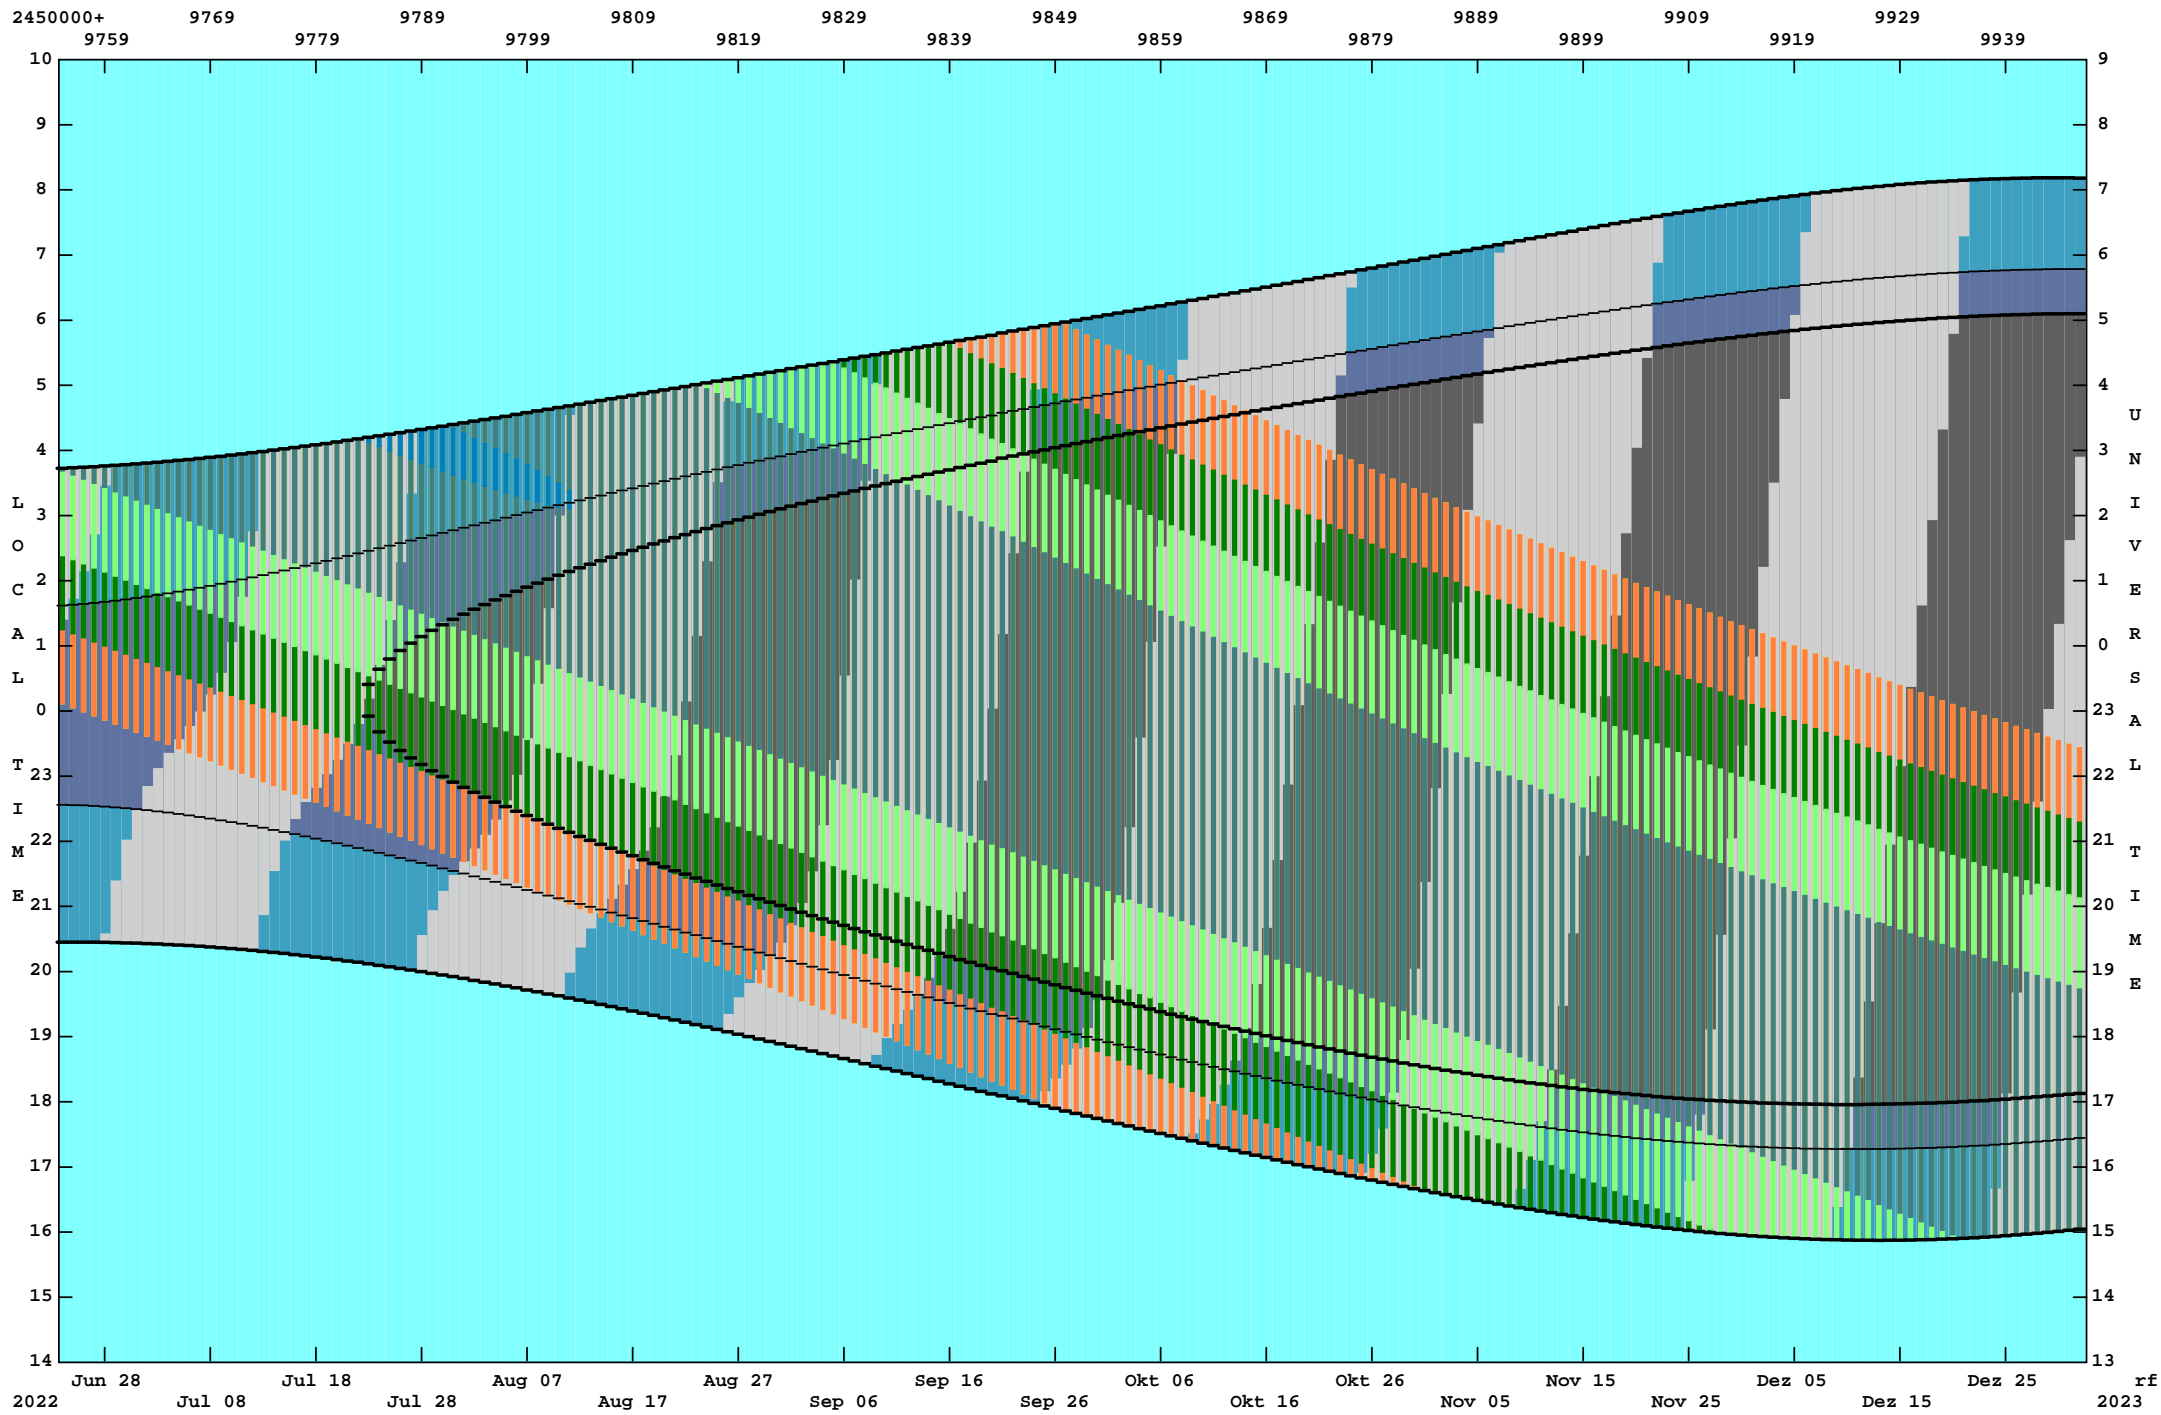

Ten degrees 0 10 20 30 40 50 60 70 80 90 Degrees

Mask: Ten degrees

Night when Sun below -18 degrees

Dusk when Sun below -12 degrees

Ten degrees 0 10 20 30 40 50 60 70 80 90 Degrees

Mask: Ten degrees

Night when Sun below -18 degrees

Dusk when Sun below -12 degrees

Ten degrees 0 10 20 30 40 50 60 70 80 90 Degrees

Mask: Ten degrees

Night when Sun below -18 degrees

Dusk when Sun below -12 degrees

Ten degrees 0 10 20 30 40 50 60 70 80 90 Degrees

Mask: Ten degrees

Night when Sun below -18 degrees

Dusk when Sun below -12 degrees

Ten degrees 0 10 20 30 40 50 60 70 80 90 Degrees

Mask: Ten degrees

Night when Sun below -18 degrees

Dusk when Sun below -12 degrees