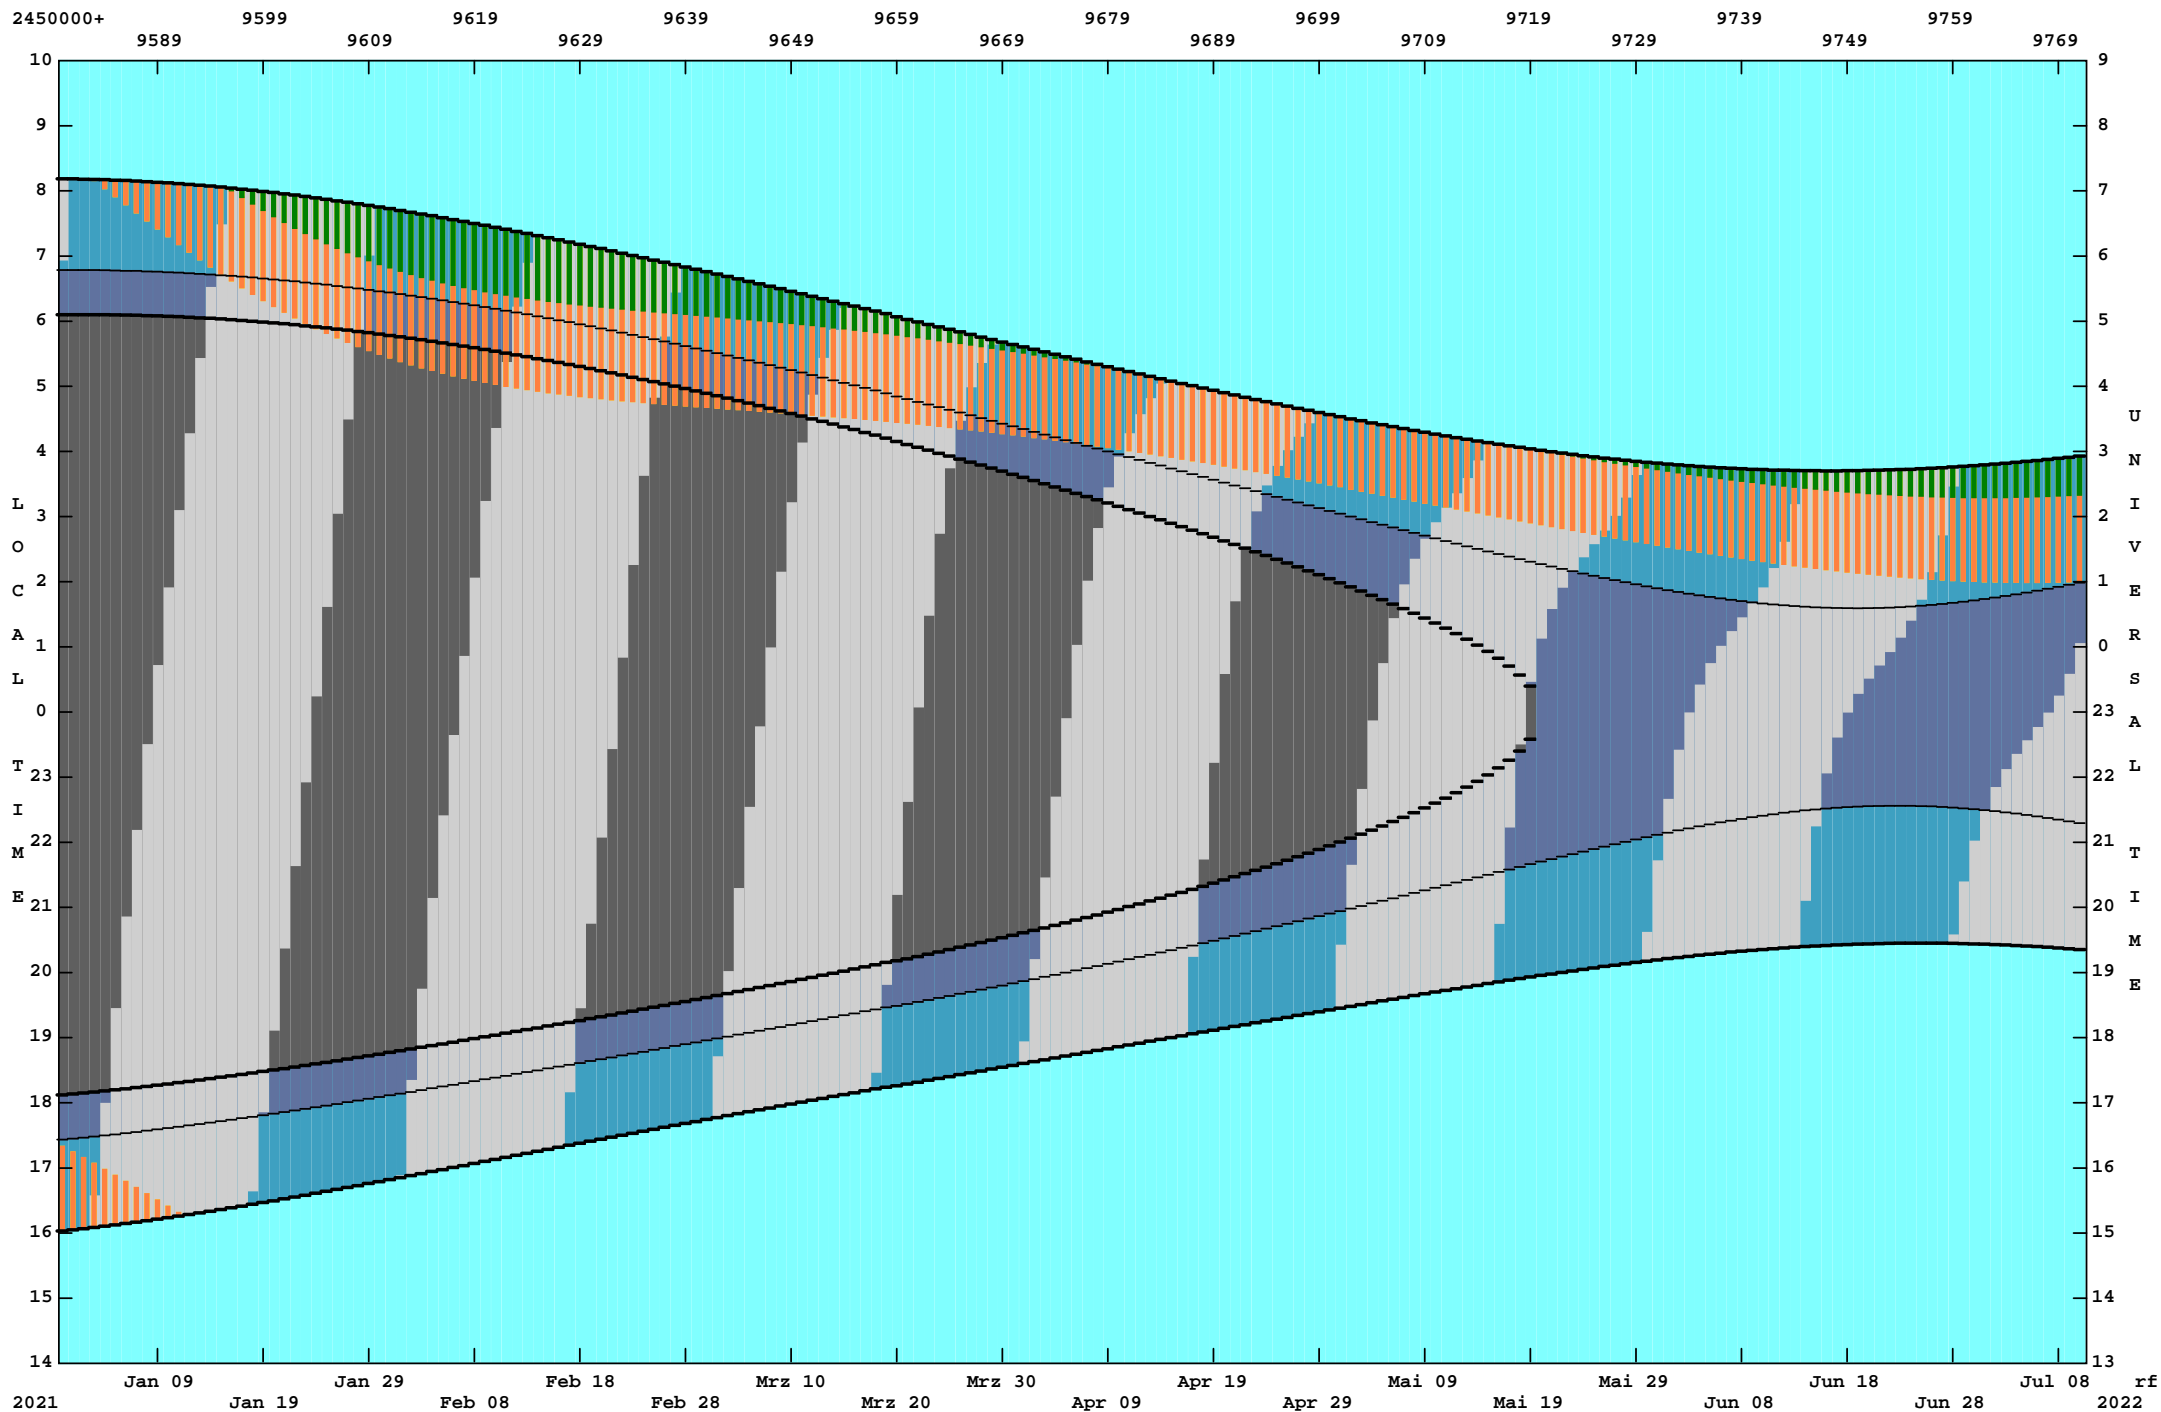

Jun 28 Jul 08 Jul 18 Jul 28 Aug 07 Aug 17 Aug 27 Sep 06 Sep 16 Sep 26 Okt 06 Okt 16 Okt 26 Nov 05 Nov 15 Nov 25 Dez 05 Dez 15 Dez 25 2022 2023

Night when Sun below -18 degrees

Dusk when Sun below -12 degrees

Ten degrees 0 10 20 30 40 50 60 70 80 90 Degrees

Ten degrees 0 10 20 30 40 50 60 70 80 90 Degrees

Ten degrees 0 10 20 30 40 50 60 70 80 90 Degrees

Mask: Ten degrees

Night when Sun below -18 degrees

Dusk when Sun below -12 degrees

Ten degrees 0 10 20 30 40 50 60 70 80 90 Degrees

Mask: Ten degrees

Night when Sun below -18 degrees

Dusk when Sun below -12 degrees

Ten degrees 0 10 20 30 40 50 60 70 80 90 Degrees

Mask: Ten degrees

Night when Sun below -18 degrees