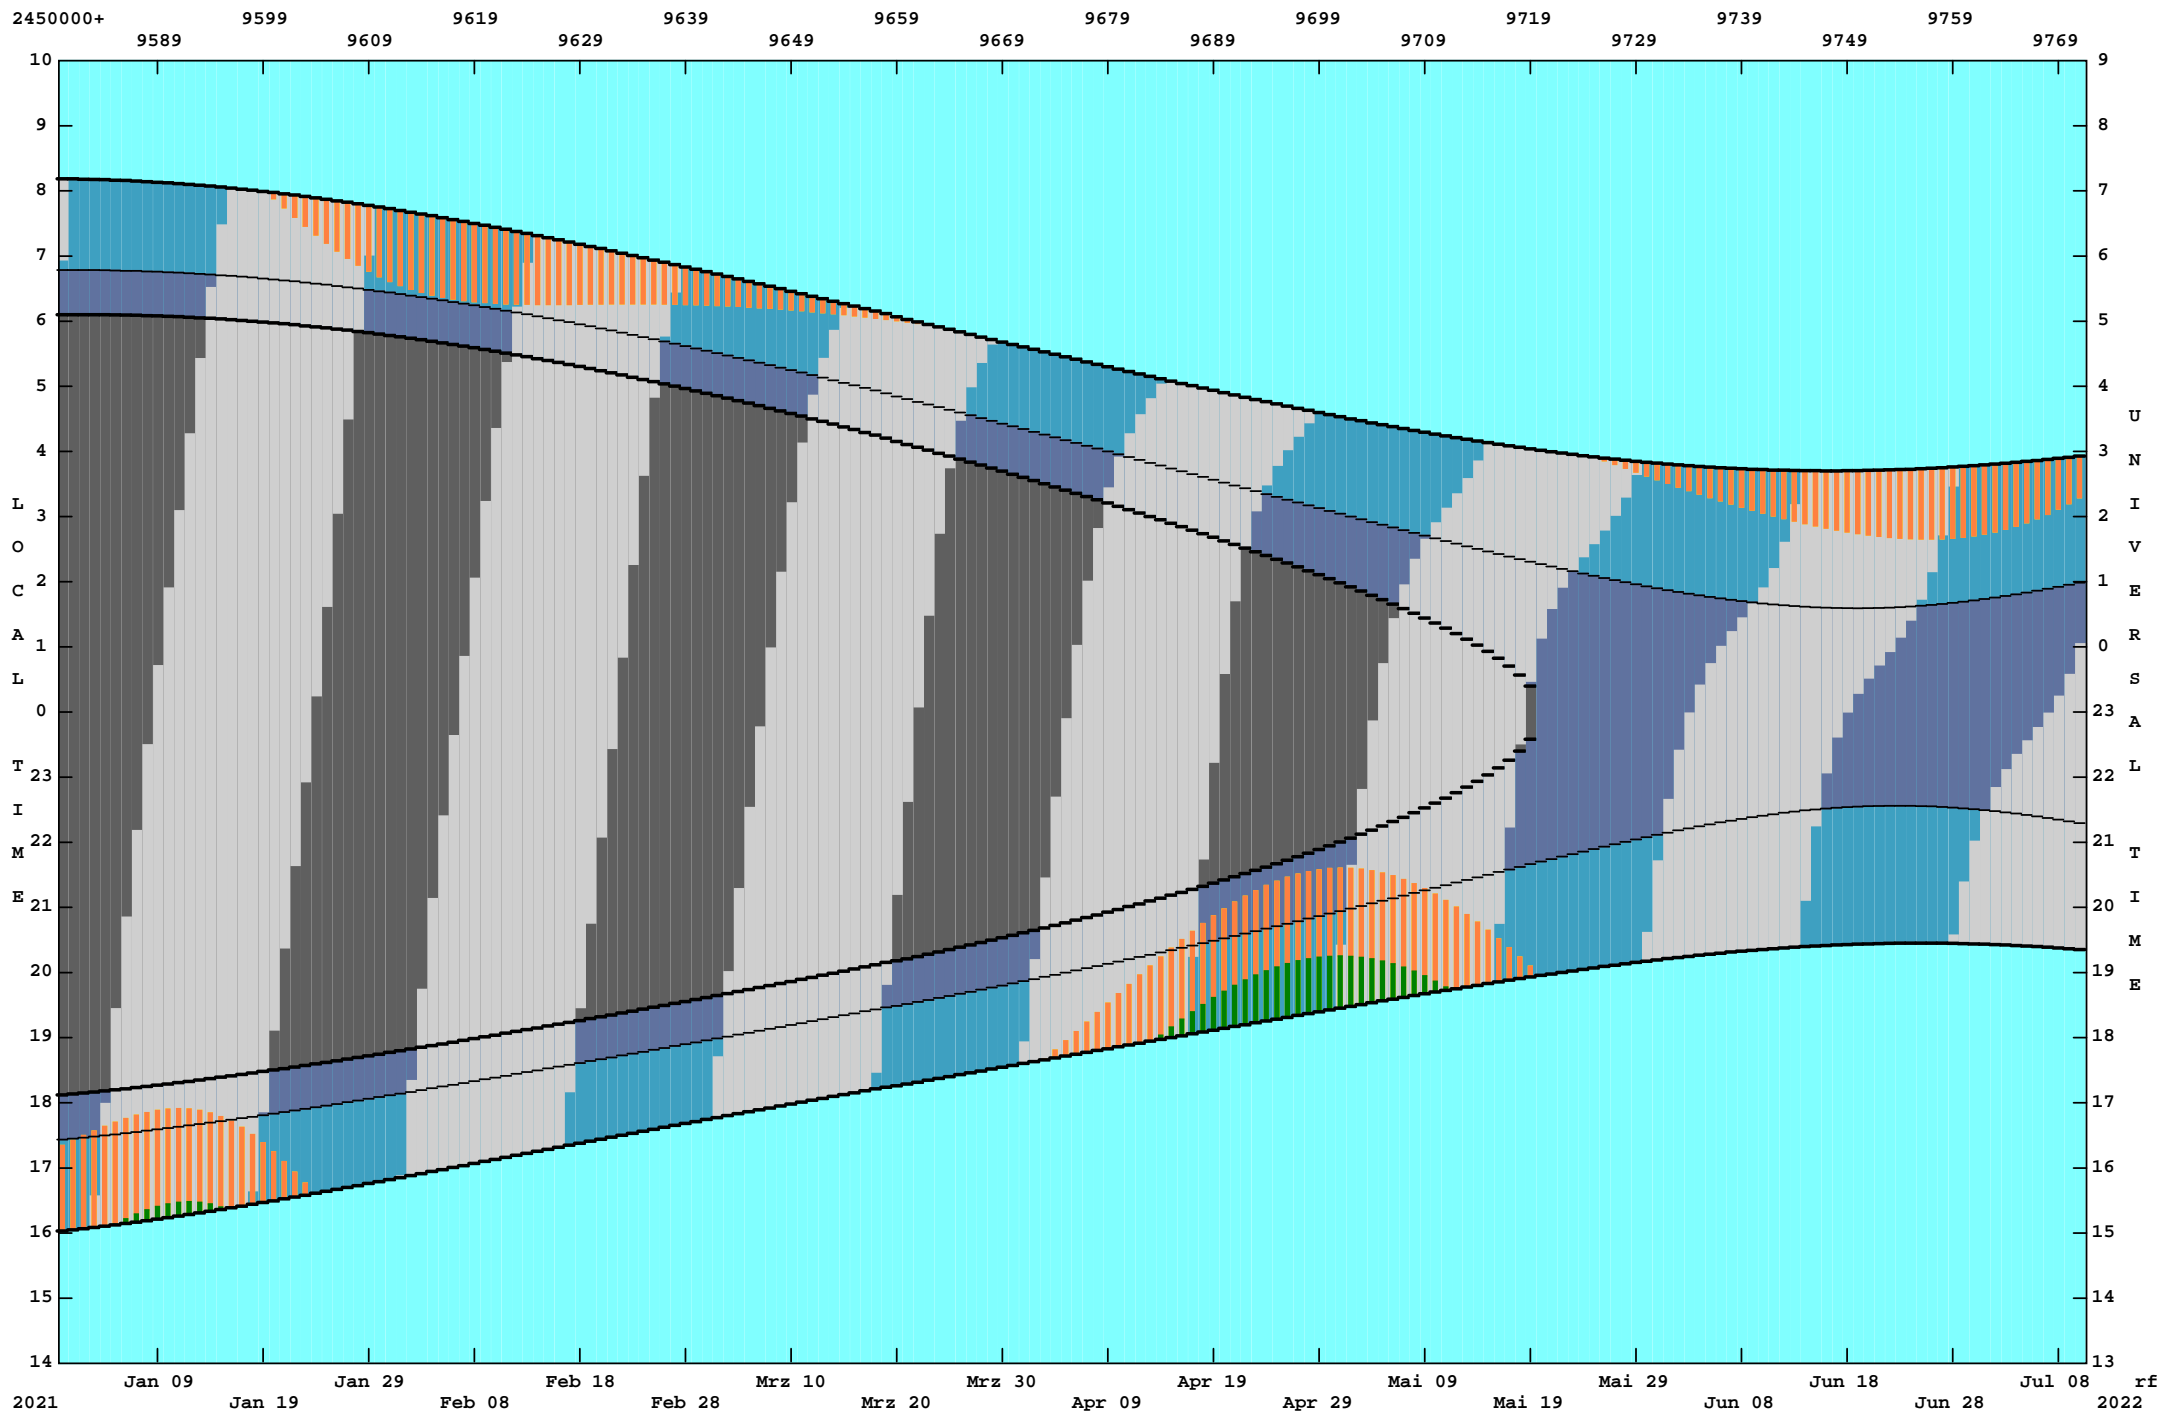

9 8 7 6 5 4 3 2 1 0 -1 -2 -3 -4 -5 -6 -7 -8 -9

U N I V E R S I T Y

23 22 21 20 19 18 17 16 15 14

rf

Night when Sun below -18 degrees

Dusk when Sun below -12 degrees

2450000+ 9759 9769 9779 9789 9799 9809 9819 9829 9839 9849 9859 9869 9879 9889 9899 9909 9919 9929 9939

Ten degrees 0 10 20 30 40 50 60 70 80 90 Degrees

Ten degrees 0 10 20 30 40 50 60 70 80 90 Degrees

Ten degrees 0 10 20 30 40 50 60 70 80 90 Degrees

Mask: Ten degrees

Night when Sun below -18 degrees

Dusk when Sun below -12 degrees

Ten degrees 0 10 20 30 40 50 60 70 80 90 Degrees

Mask: Ten degrees

Night when Sun below -18 degrees

Dusk when Sun below -12 degrees

Ten degrees 0 10 20 30 40 50 60 70 80 90 Degrees

Mask: Ten degrees

Night when Sun below -18 degrees