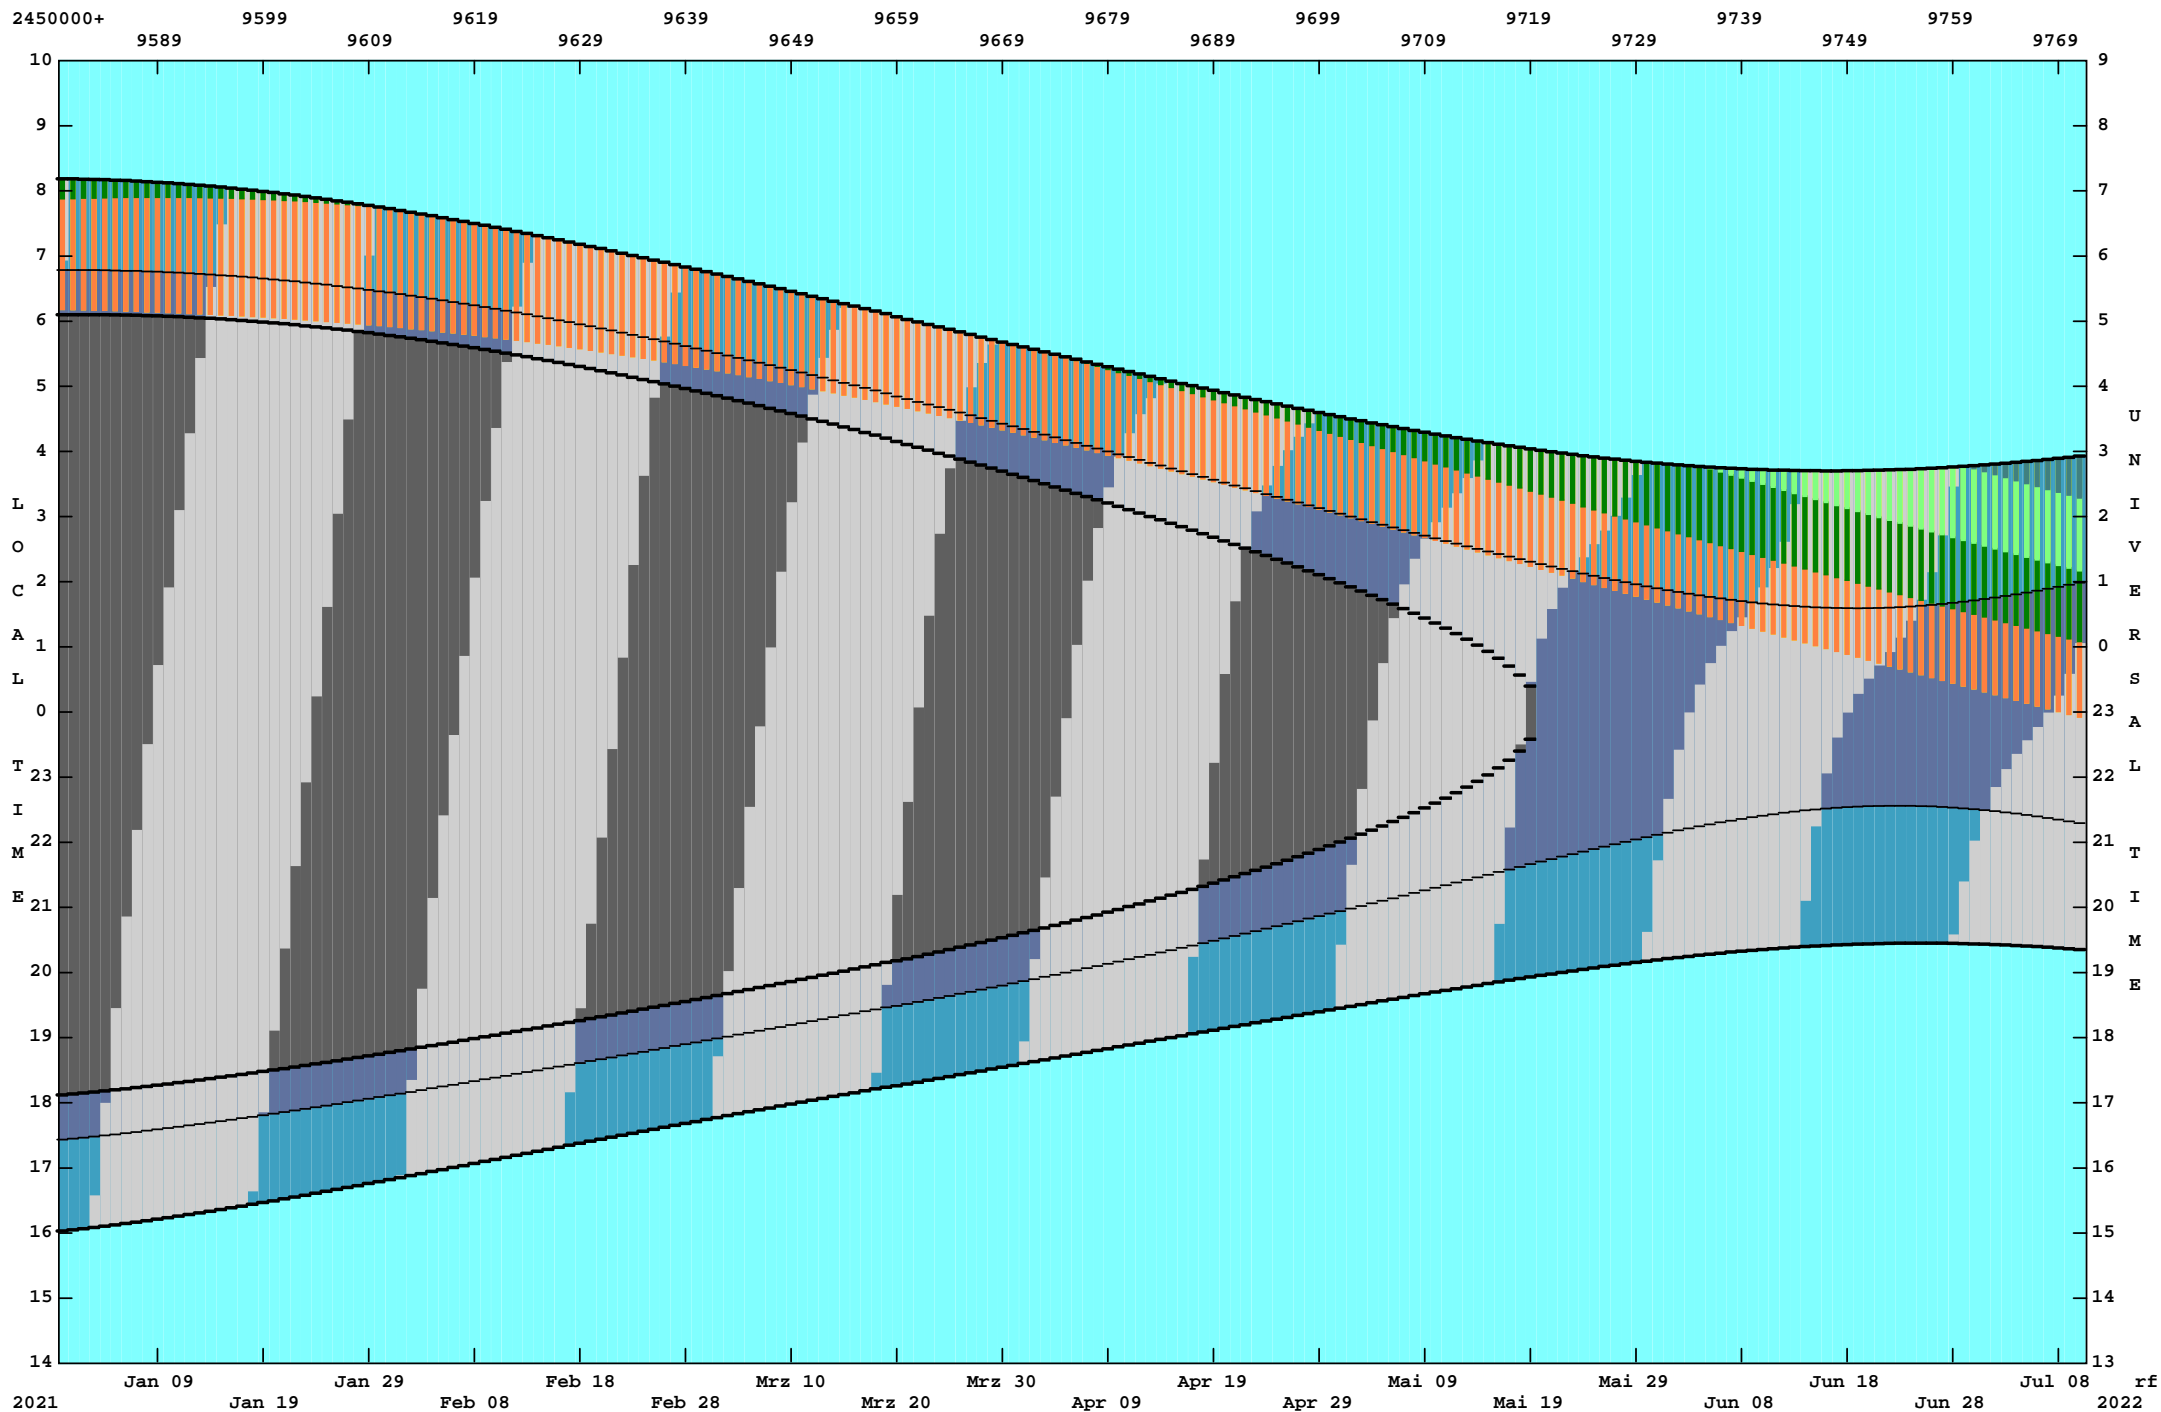

Ten degrees 0 10 20 30 40 50 60 70 80 90 Degrees

Ten degrees 0 10 20 30 40 50 60 70 80 90 Degrees

Ten degrees 0 10 20 30 40 50 60 70 80 90 Degrees

Mask: Ten degrees

Night when Sun below -18 degrees

Dusk when Sun below -12 degrees

Ten degrees 0 10 20 30 40 50 60 70 80 90 Degrees

Mask: Ten degrees

Night when Sun below -18 degrees

Dusk when Sun below -12 degrees

Ten degrees 0 10 20 30 40 50 60 70 80 90 Degrees

Mask: Ten degrees

Night when Sun below -18 degrees

Dusk when Sun below -12 degrees

Ten degrees 0 10 20 30 40 50 60 70 80 90 Degrees

Mask: Ten degrees

Night when Sun below -18 degrees

Dusk when Sun below -12 degrees

Ten degrees 0 10 20 30 40 50 60 70 80 90 Degrees

Mask: Ten degrees

Night when Sun below -18 degrees

Dusk when Sun below -12 degrees

Ten degrees 0 10 20 30 40 50 60 70 80 90 Degrees

Mask: Ten degrees

Night when Sun below -18 degrees

Dusk when Sun below -12 degrees