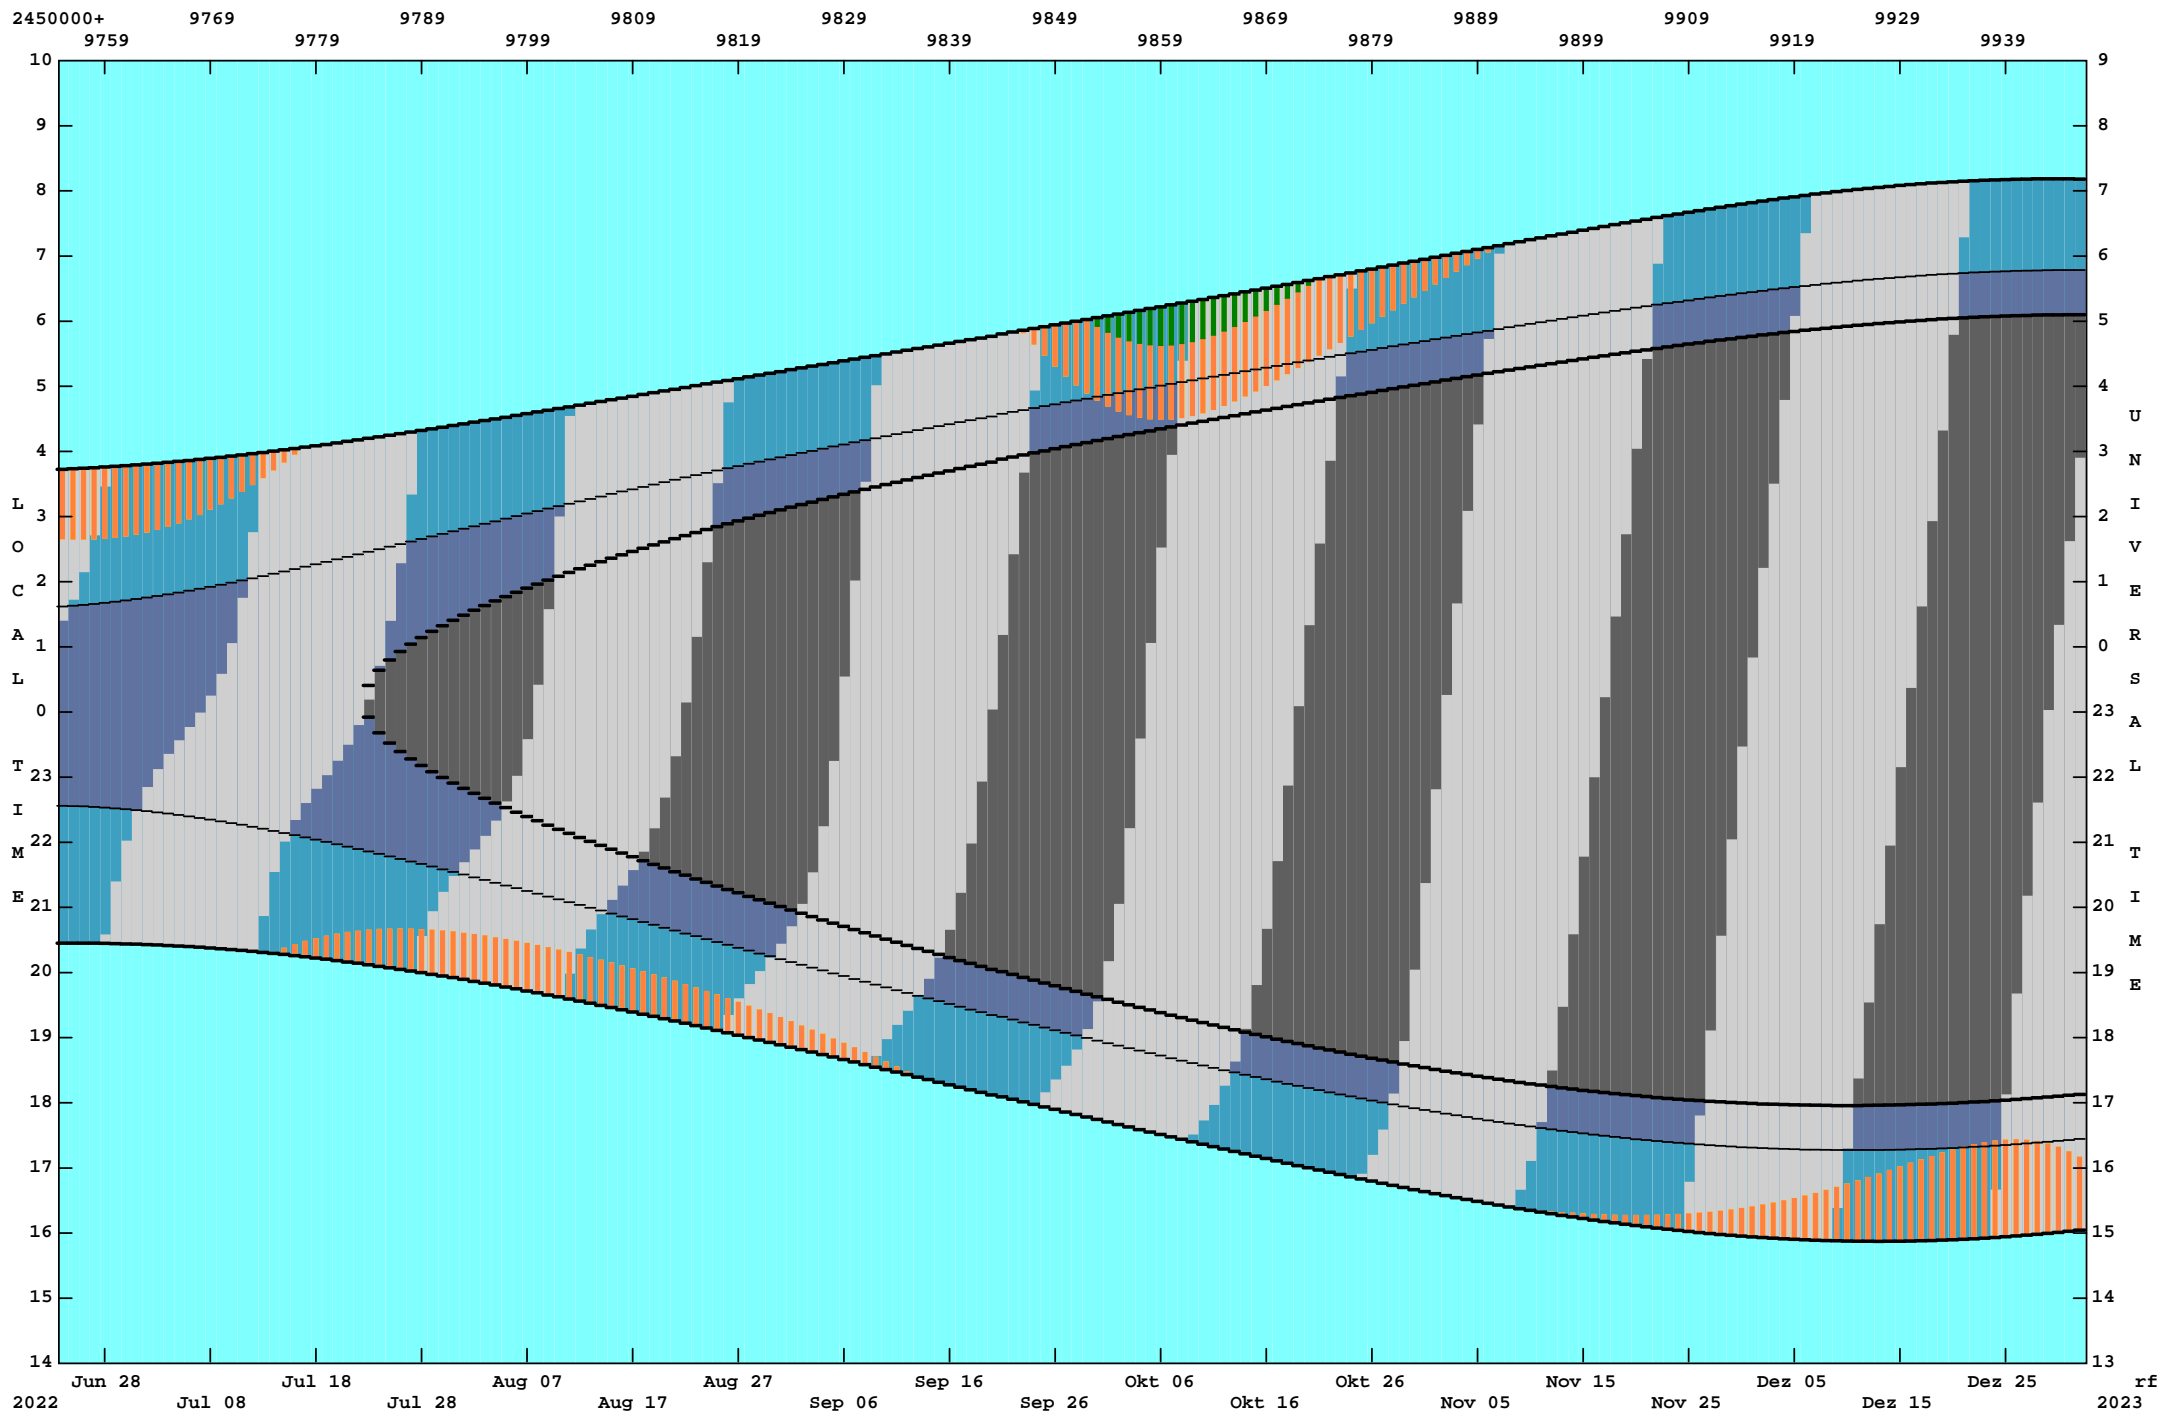

Ten degrees 0 10 20 30 40 50 60 70 80 90 Degrees

Ten degrees 0 10 20 30 40 50 60 70 80 90 Degrees

Ten degrees 0 10 20 30 40 50 60 70 80 90 Degrees

Mask: Ten degrees

Night when Sun below -18 degrees

Dusk when Sun below -12 degrees

Ten degrees 0 10 20 30 40 50 60 70 80 90 Degrees

Mask: Ten degrees

Night when Sun below -18 degrees

Dusk when Sun below -12 degrees

Ten degrees 0 10 20 30 40 50 60 70 80 90 Degrees

Mask: Ten degrees

Night when Sun below -18 degrees