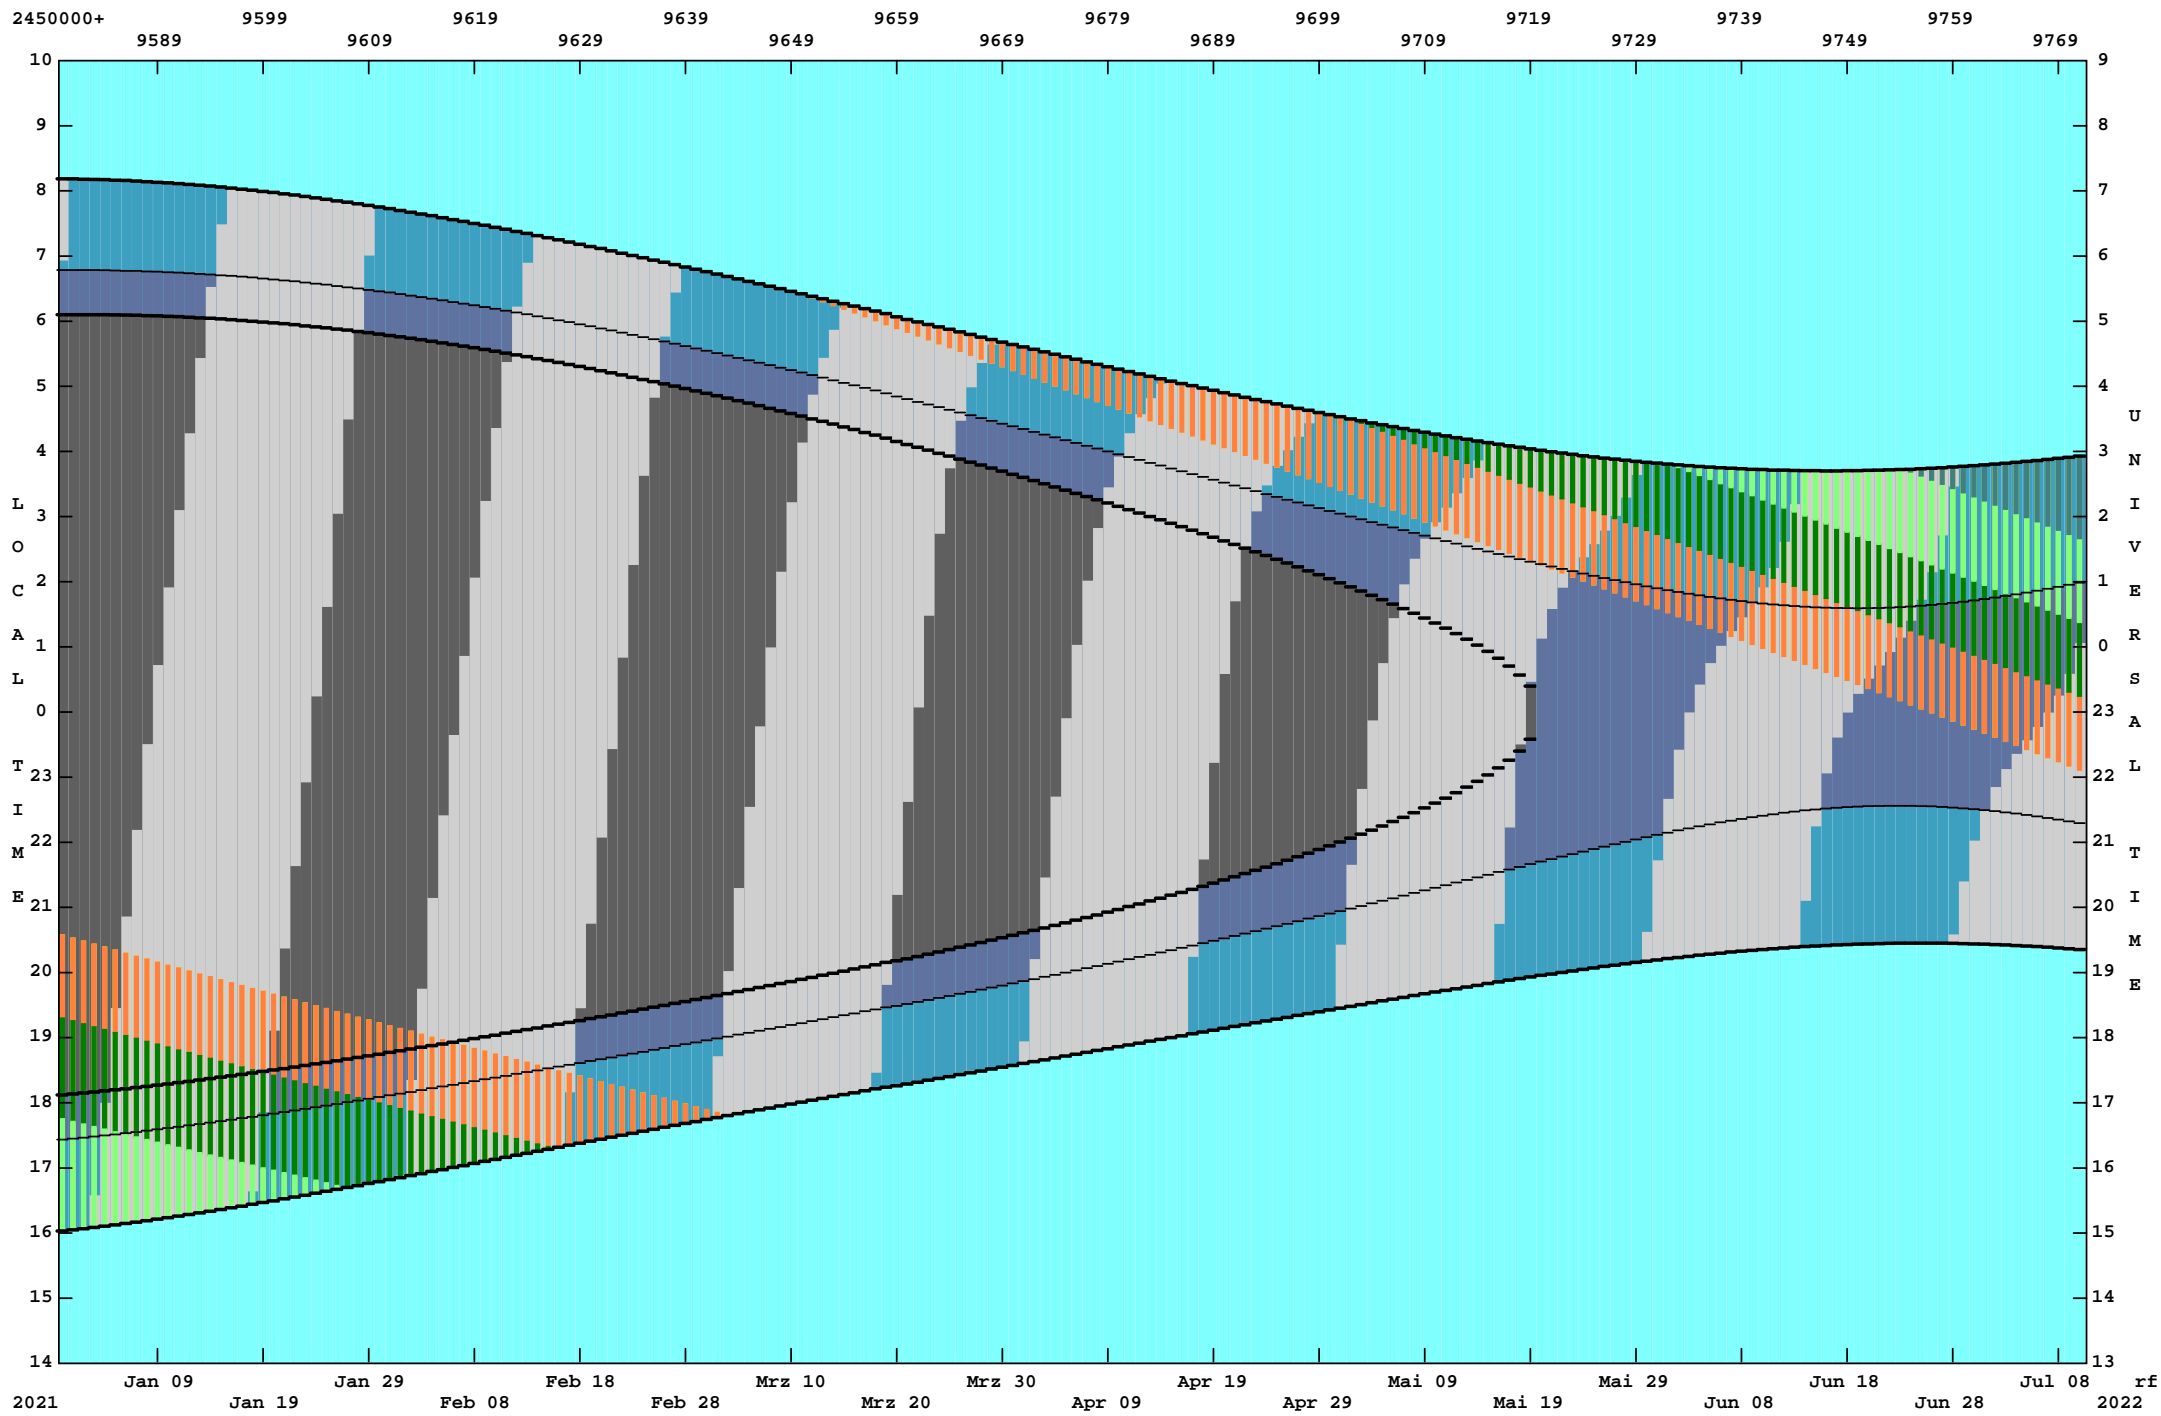

Ten degrees 0 10 20 30 40 50 60 70 80 90 Degrees

Mask: Ten degrees

Night when Sun below -18 degrees

Dusk when Sun below -12 degrees

Ten degrees 0 10 20 30 40 50 60 70 80 90 Degrees

Mask: Ten degrees

Night when Sun below -18 degrees

Dusk when Sun below -12 degrees

Ten degrees 0 10 20 30 40 50 60 70 80 90 Degrees

Mask: Ten degrees

Night when Sun below -18 degrees

Dusk when Sun below -12 degrees

Ten degrees 0 10 20 30 40 50 60 70 80 90 Degrees

Mask: Ten degrees

Night when Sun below -18 degrees

Dusk when Sun below -12 degrees

Ten degrees 0 10 20 30 40 50 60 70 80 90 Degrees

Mask: Ten degrees

Night when Sun below -18 degrees

Dusk when Sun below -12 degrees