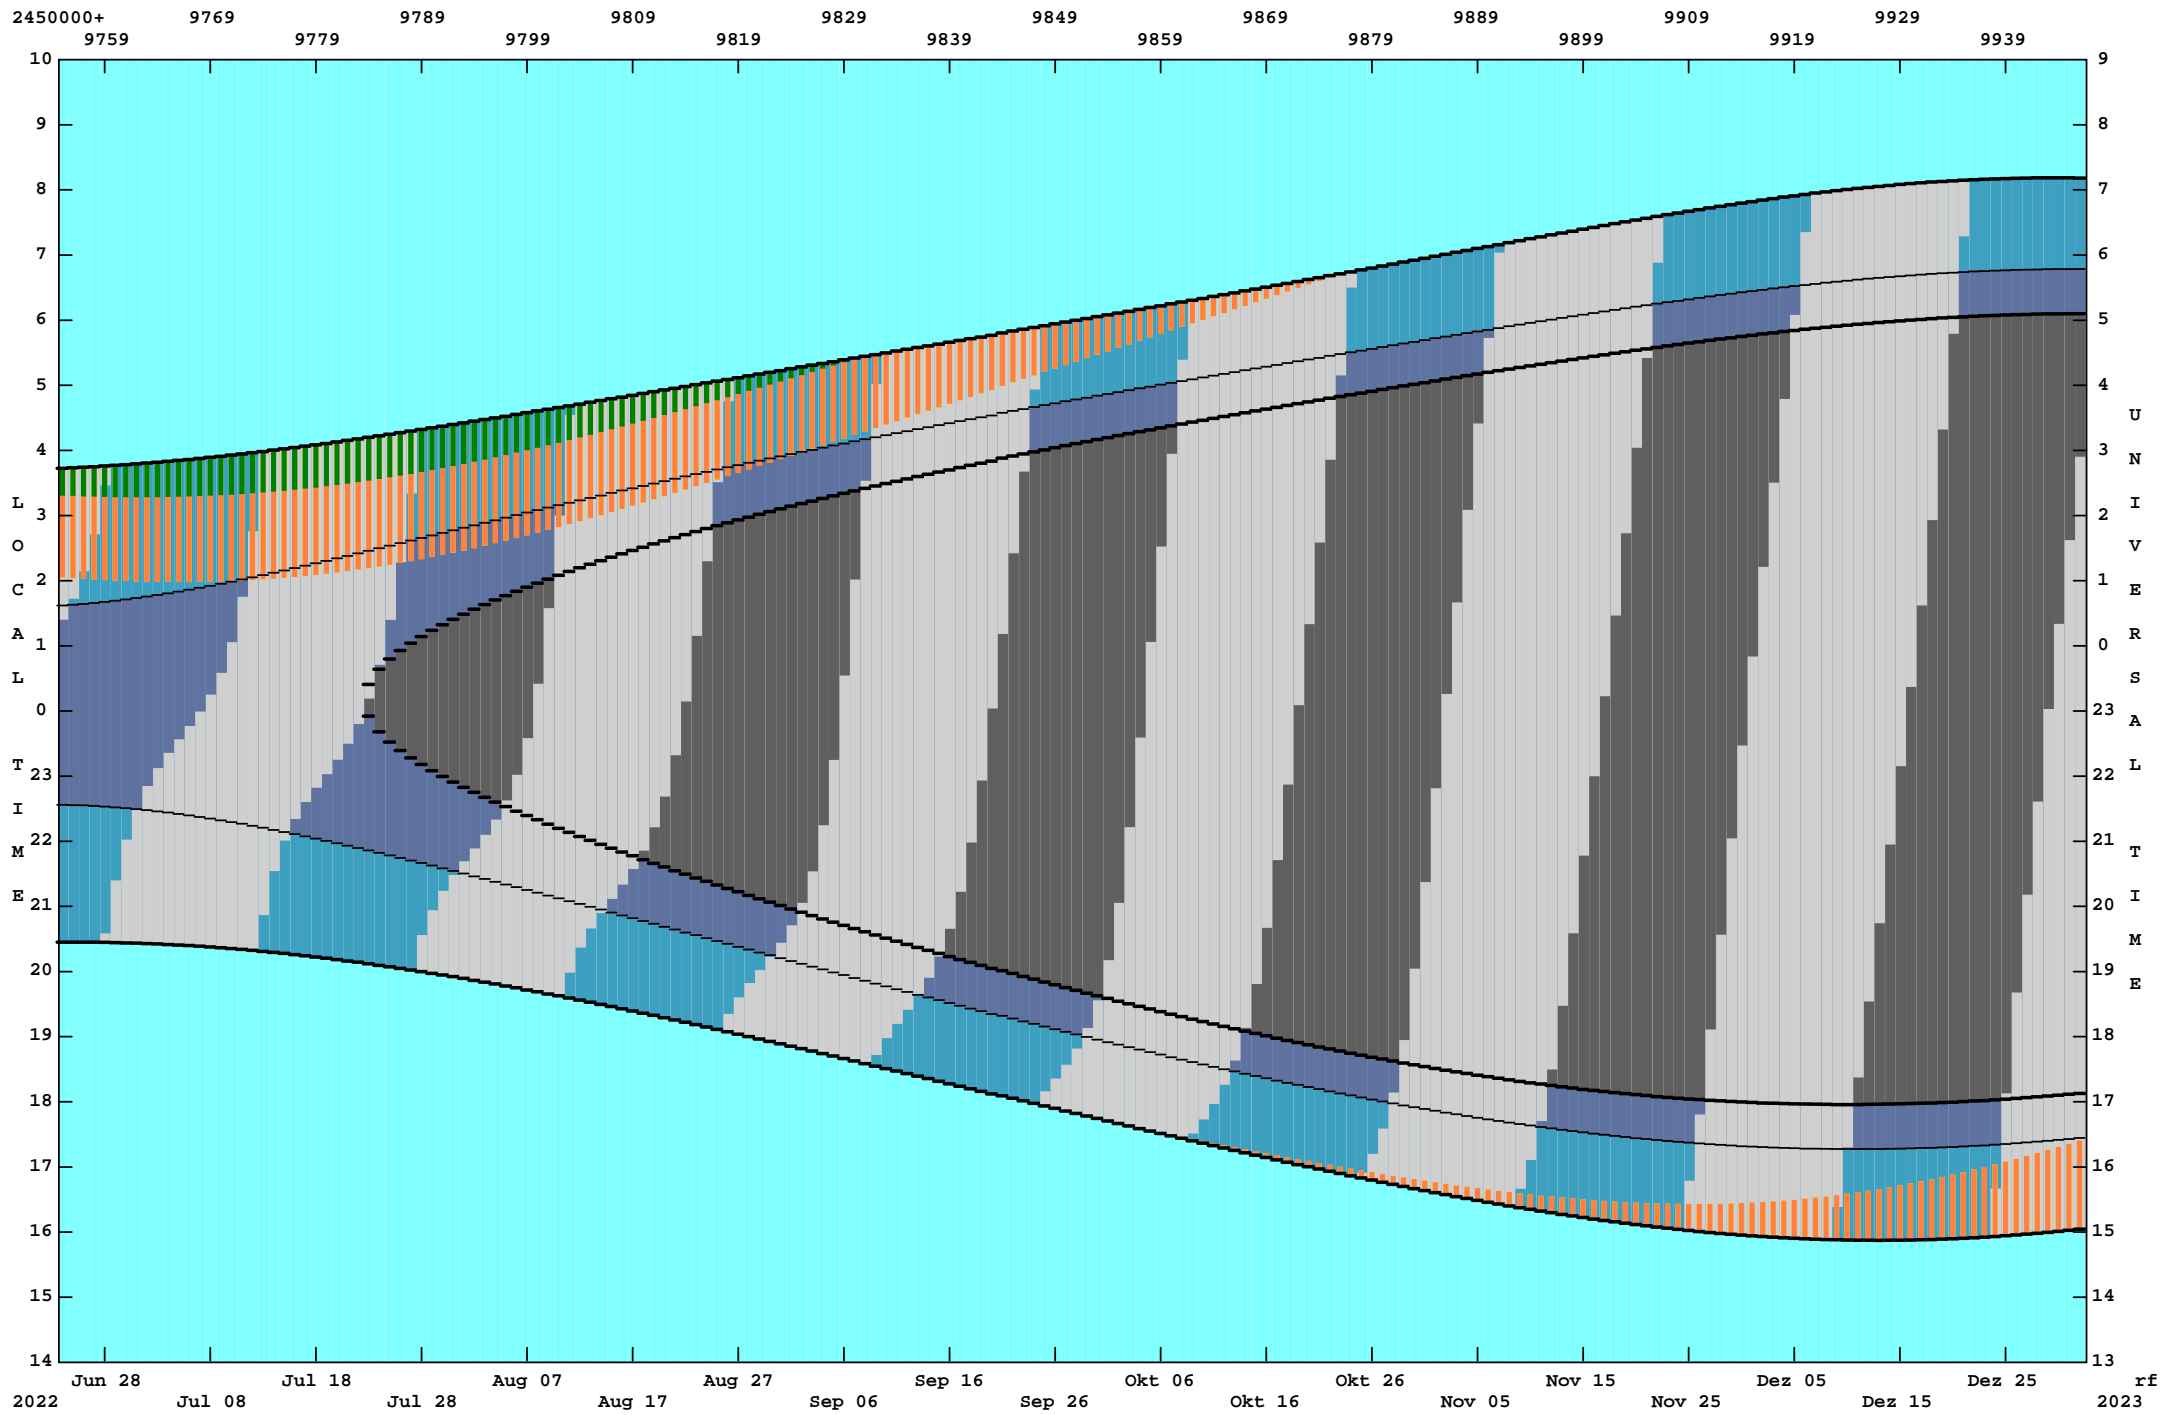

Ten degrees 0 10 20 30 40 50 60 70 80 90 Degrees

Ten degrees 0 10 20 30 40 50 60 70 80 90 Degrees

Ten degrees 0 10 20 30 40 50 60 70 80 90 Degrees

Mask: Ten degrees

Night when Sun below -18 degrees

Dusk when Sun below -12 degrees

Ten degrees 0 10 20 30 40 50 60 70 80 90 Degrees

Mask: Ten degrees

Night when Sun below -18 degrees

Dusk when Sun below -12 degrees

Ten degrees 0 10 20 30 40 50 60 70 80 90 Degrees

Mask: Ten degrees

Night when Sun below -18 degrees