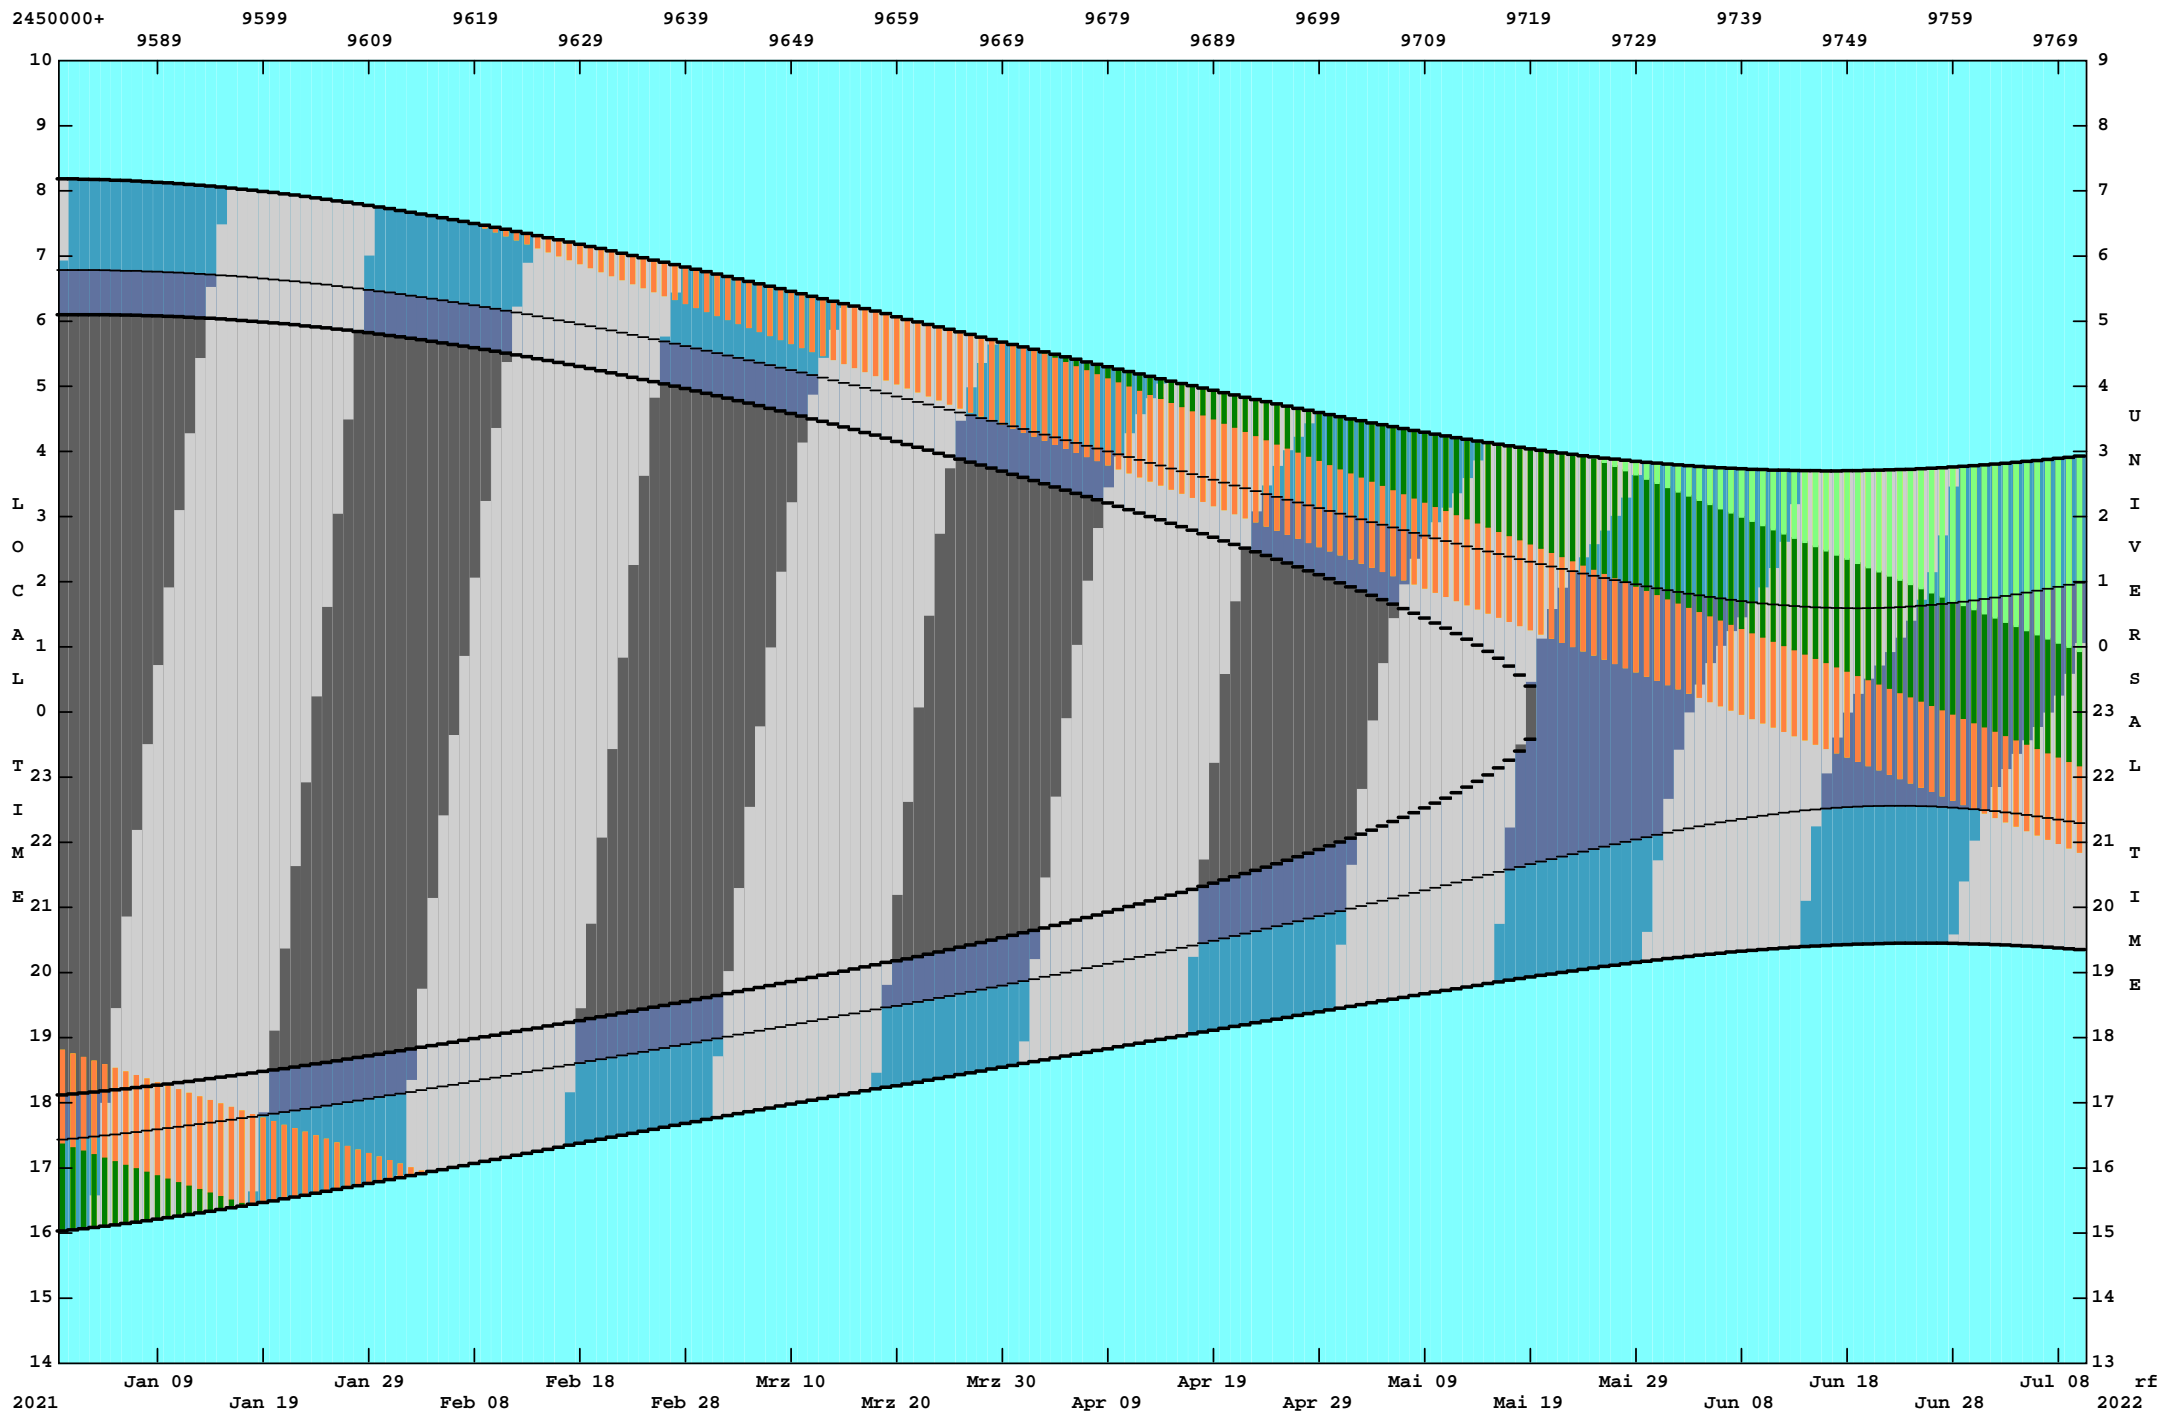

Dusk when Sun below -12 degrees

Ten degrees 0 10 20 30 40 50 60 70 80 90 Degrees

Mask: Ten degrees

Night when Sun below -18 degrees

Dusk when Sun below -12 degrees

Ten degrees 0 10 20 30 40 50 60 70 80 90 Degrees

Mask: Ten degrees

Night when Sun below -18 degrees

Dusk when Sun below -12 degrees

Ten degrees 0 10 20 30 40 50 60 70 80 90 Degrees

Mask: Ten degrees

Night when Sun below -18 degrees

Dusk when Sun below -12 degrees

Ten degrees 0 10 20 30 40 50 60 70 80 90 Degrees

Mask: Ten degrees

Night when Sun below -18 degrees

Dusk when Sun below -12 degrees

Ten degrees 0 10 20 30 40 50 60 70 80 90 Degrees

Mask: Ten degrees

Night when Sun below -18 degrees