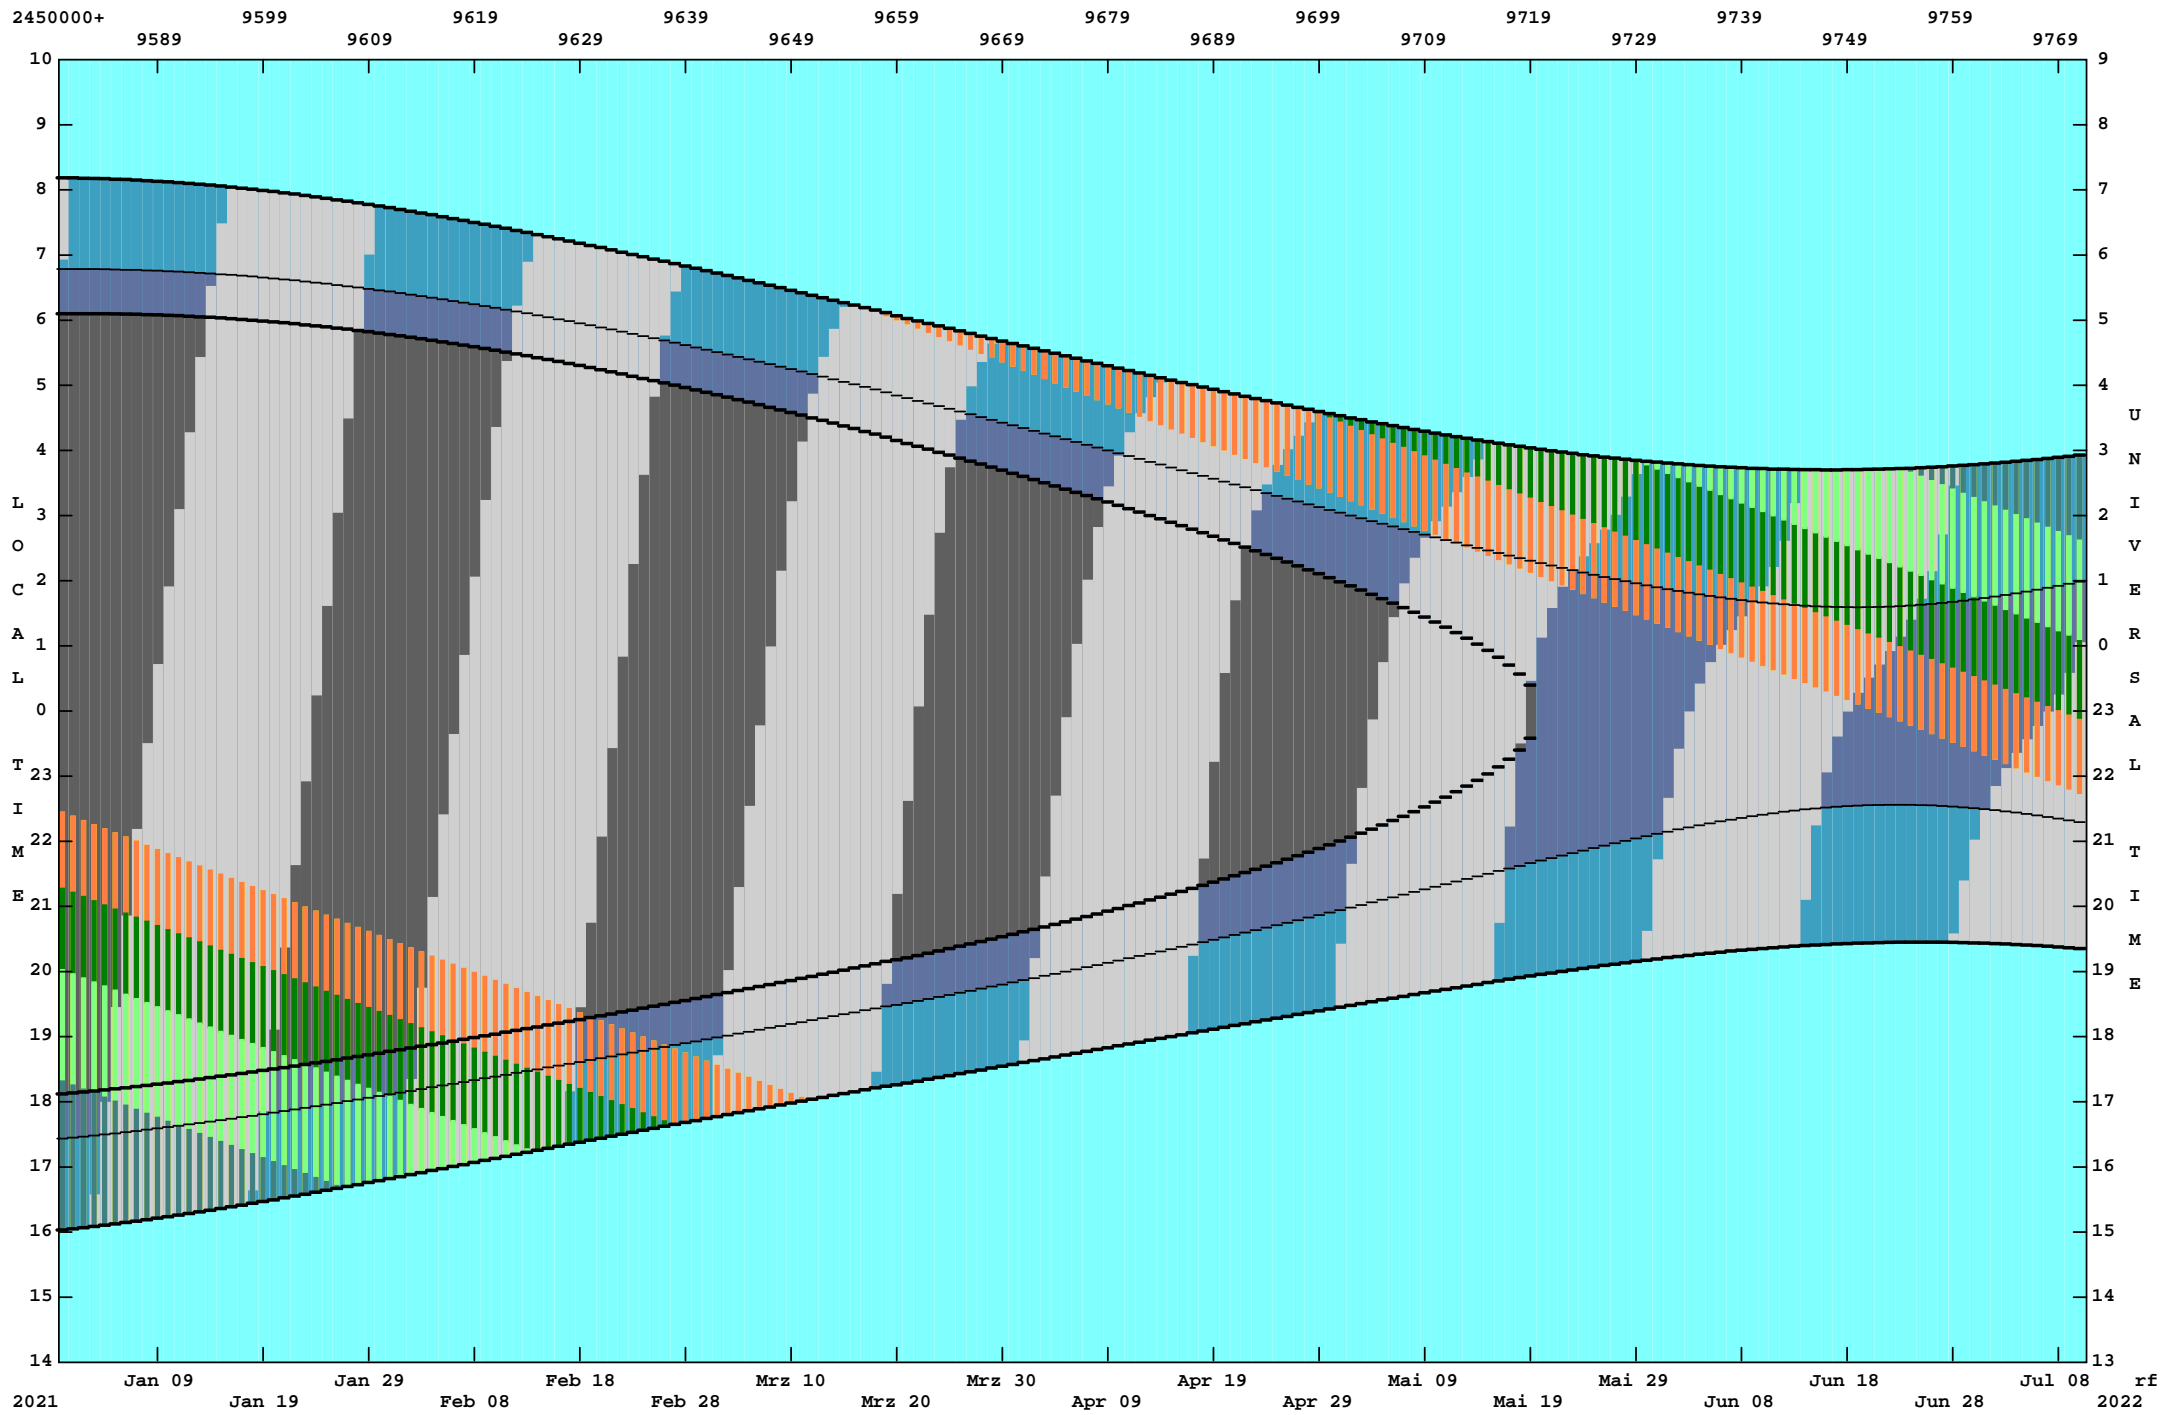

Mask: Ten degrees

Night when Sun below -18 degrees

Dusk when Sun below -12 degrees

Ten degrees 0 10 20 30 40 50 60 70 80 90 Degrees

Mask: Ten degrees

Night when Sun below -18 degrees

Dusk when Sun below -12 degrees

Ten degrees 0 10 20 30 40 50 60 70 80 90 Degrees

Mask: Ten degrees

Night when Sun below -18 degrees

Dusk when Sun below -12 degrees

Ten degrees 0 10 20 30 40 50 60 70 80 90 Degrees

Mask: Ten degrees

Night when Sun below -18 degrees

Dusk when Sun below -12 degrees

Ten degrees 0 10 20 30 40 50 60 70 80 90 Degrees

Mask: Ten degrees

Night when Sun below -18 degrees

Dusk when Sun below -12 degrees

Ten degrees 0 10 20 30 40 50 60 70 80 90 Degrees

Ten degrees 0 10 20 30 40 50 60 70 80 90 Degrees

Mask: Ten degrees

Night when Sun below -18 degrees

Dusk when Sun below -12 degrees

Ten degrees 0 10 20 30 40 50 60 70 80 90 Degrees