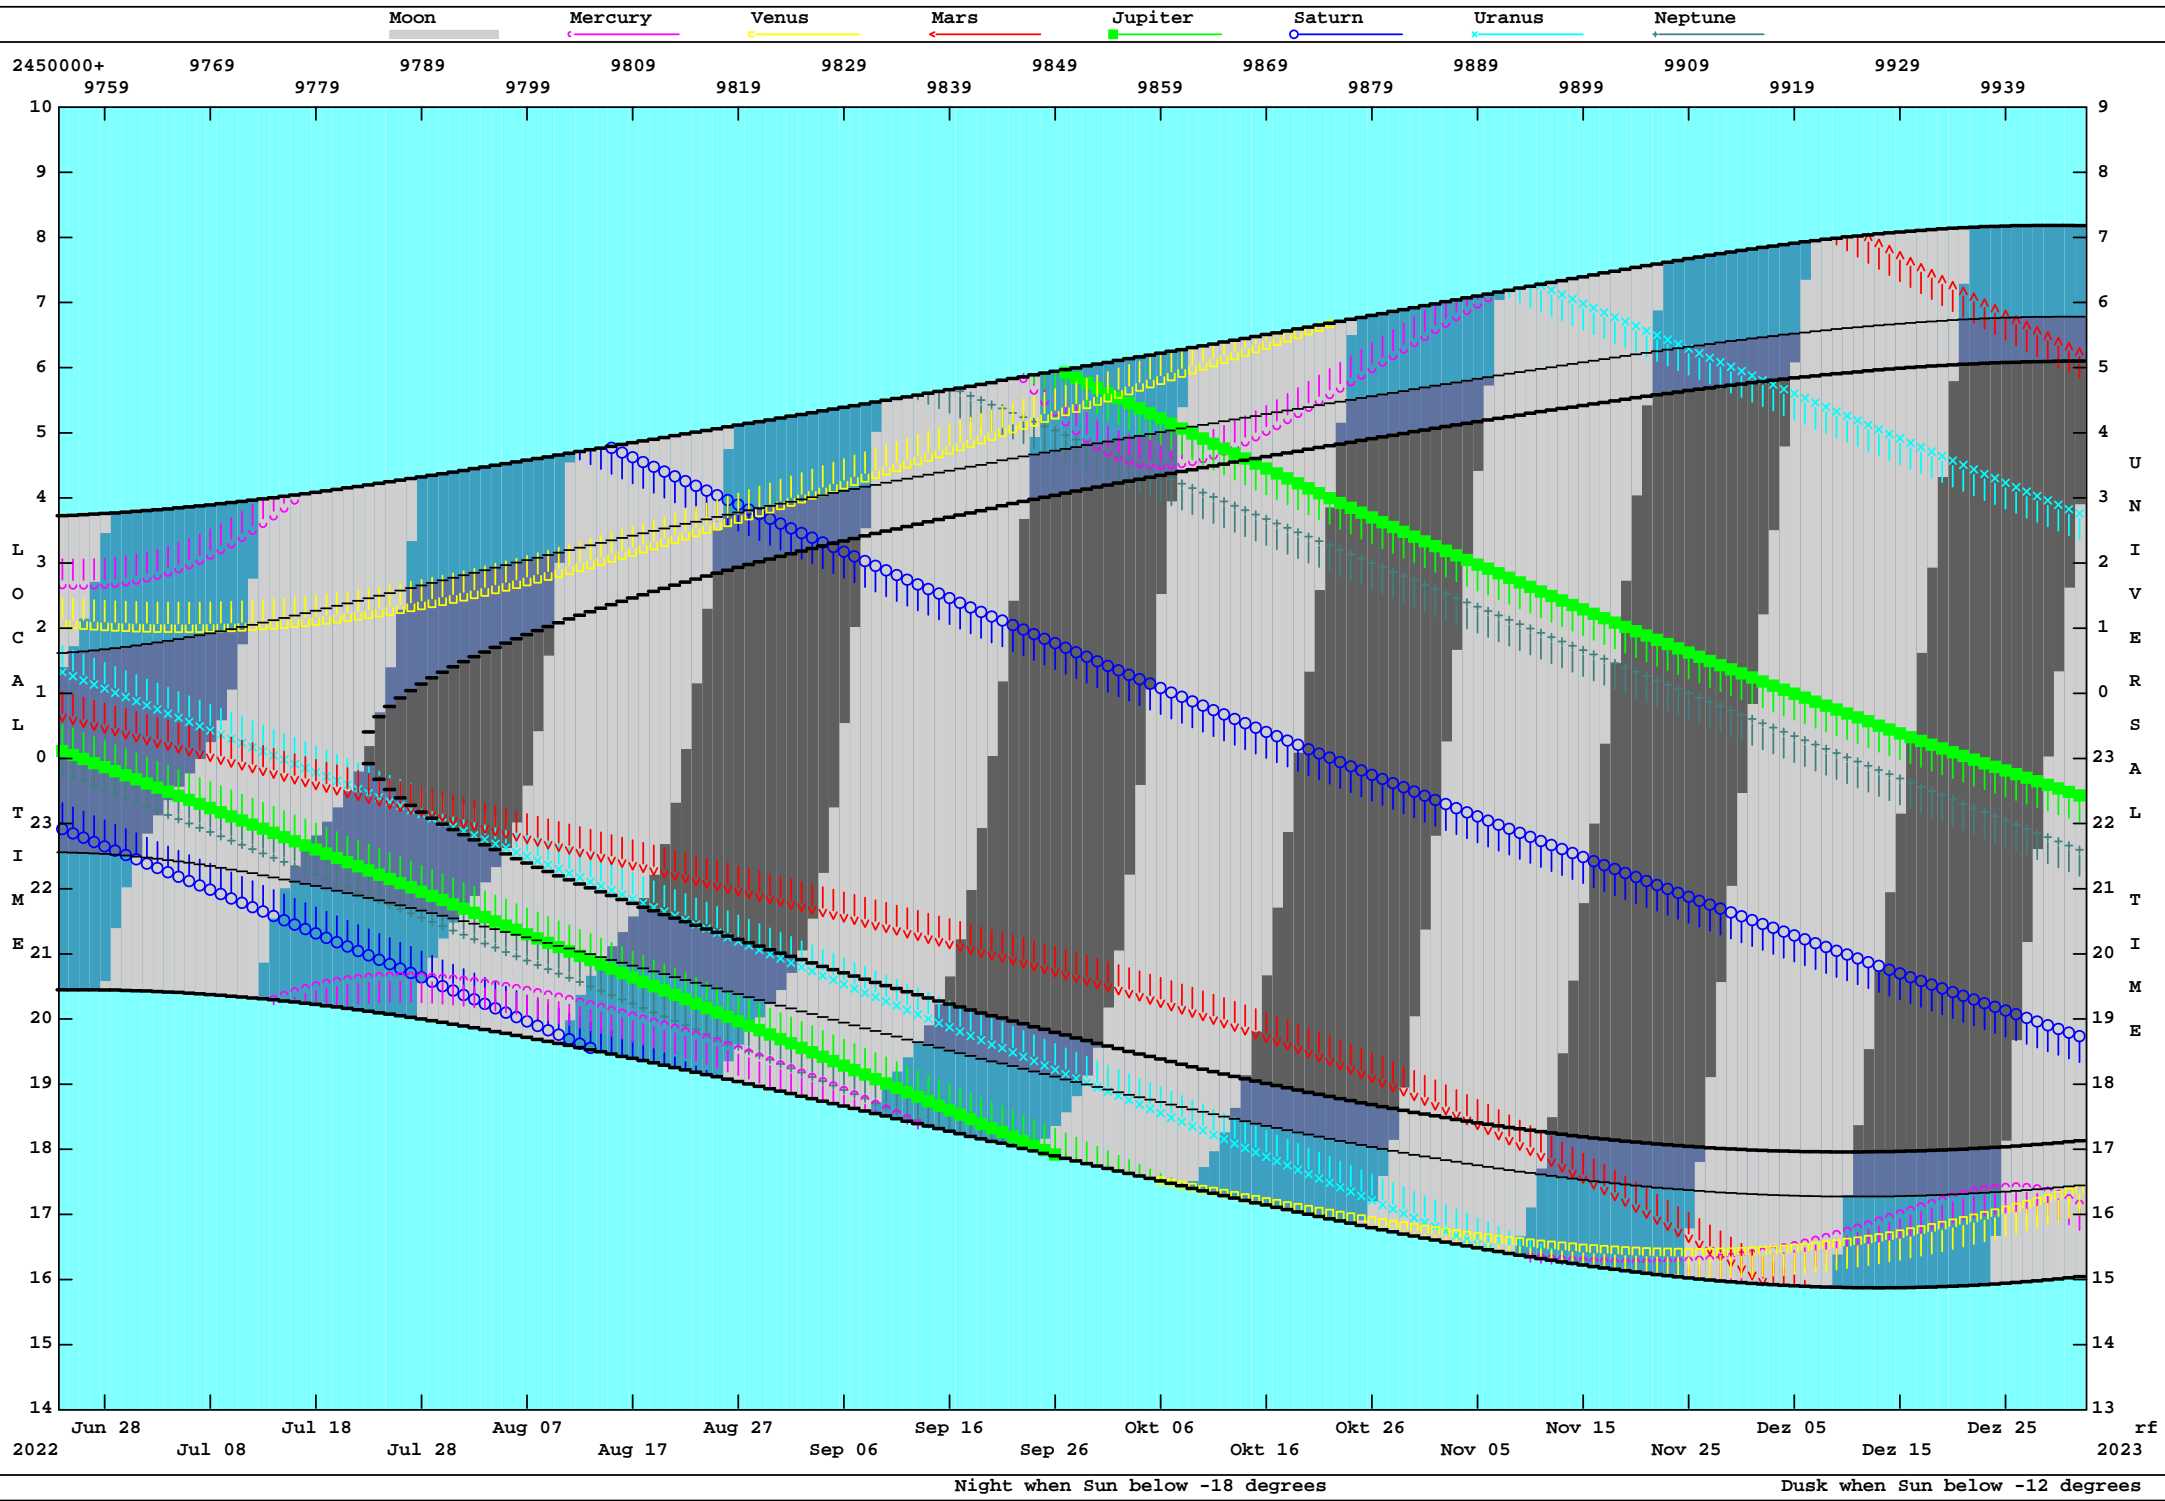

2450000+ 9589 9599 9609 9619 9629 9639 9649 9659 9669 9679 9689 9699 9709 9719 9729 9739 9749 9759 9769

10 9 8 7 6 5 4 3 2 1 0 -1 -2 -3 -4 -5 -6 -7 -8 -9

L O C A L T I M E

23 22 21 20 19 18 17 16 15 14

2021 Jan 09 Jan 19 Jan 29 Feb 08 Feb 18 Feb 28 Mrz 10 Mrz 20 Mrz 30 Apr 09 Apr 19 Apr 29 Mai 09 Mai 19 Mai 29 Jun 08 Jun 18 Jun 28 Jul 08 2022

9 8 7 6 5 4 3 2 1 0 -1 -2 -3 -4 -5 -6 -7 -8 -9

U N I V E R S I T Y

23 22 21 20 19 18 17 16 15 14

rf

Night when Sun below -18 degrees

Dusk when Sun below -12 degrees

2450000+ 9759 9769 9779 9789 9799 9809 9819 9829 9839 9849 9859 9869 9879 9889 9899 9909 9919 9929 9939

Ten degrees 0 10 20 30 40 50 60 70 80 90 Degrees

Ten degrees 0 10 20 30 40 50 60 70 80 90 Degrees

Ten degrees 0 10 20 30 40 50 60 70 80 90 Degrees

Mask: Ten degrees

Night when Sun below -18 degrees

Dusk when Sun below -12 degrees

Ten degrees 0 10 20 30 40 50 60 70 80 90 Degrees

Mask: Ten degrees

Night when Sun below -18 degrees

Dusk when Sun below -12 degrees

Ten degrees 0 10 20 30 40 50 60 70 80 90 Degrees

Mask: Ten degrees

Night when Sun below -18 degrees