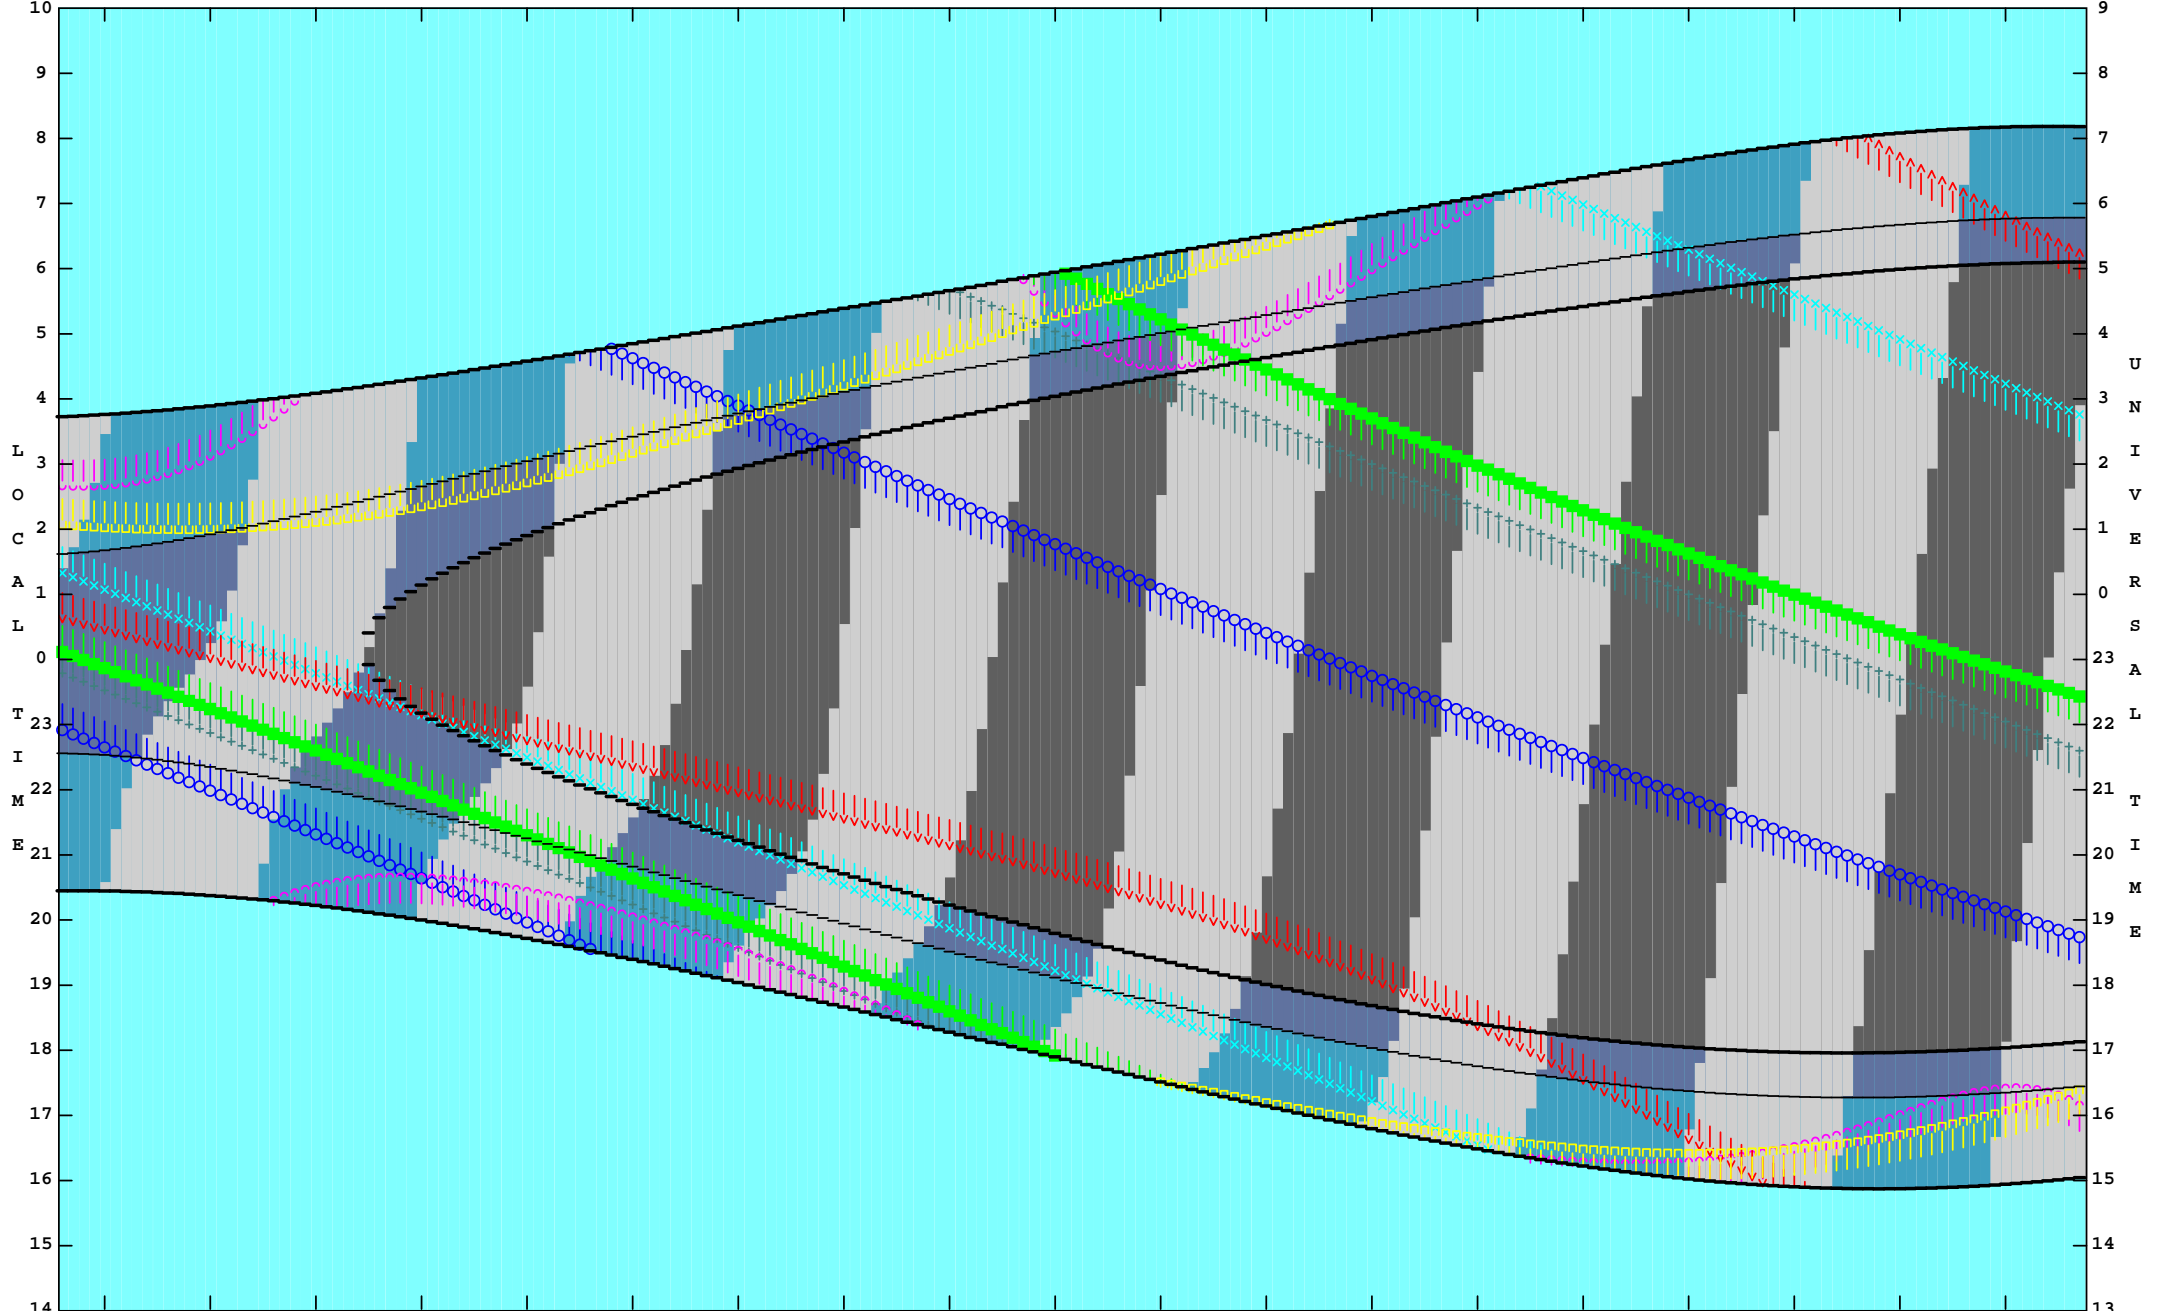

9 8 7 6 5 4 3 2 1 0 -1 -2 -3 -4 -5 -6 -7 -8 -9

U N I V E R S I T Y

23 22 21 20 19 18 17 16 15 14

rf

Night when Sun below -18 degrees

Dusk when Sun below -12 degrees

2450000+ 9759 9769 9779 9789 9799 9809 9819 9829 9839 9849 9859 9869 9879 9889 9899 9909 9919 9929 9939

Ten degrees 0 10 20 30 40 50 60 70 80 90 Degrees

Ten degrees 0 10 20 30 40 50 60 70 80 90 Degrees

Ten degrees 0 10 20 30 40 50 60 70 80 90 Degrees

Mask: Ten degrees

Night when Sun below -18 degrees

Dusk when Sun below -12 degrees