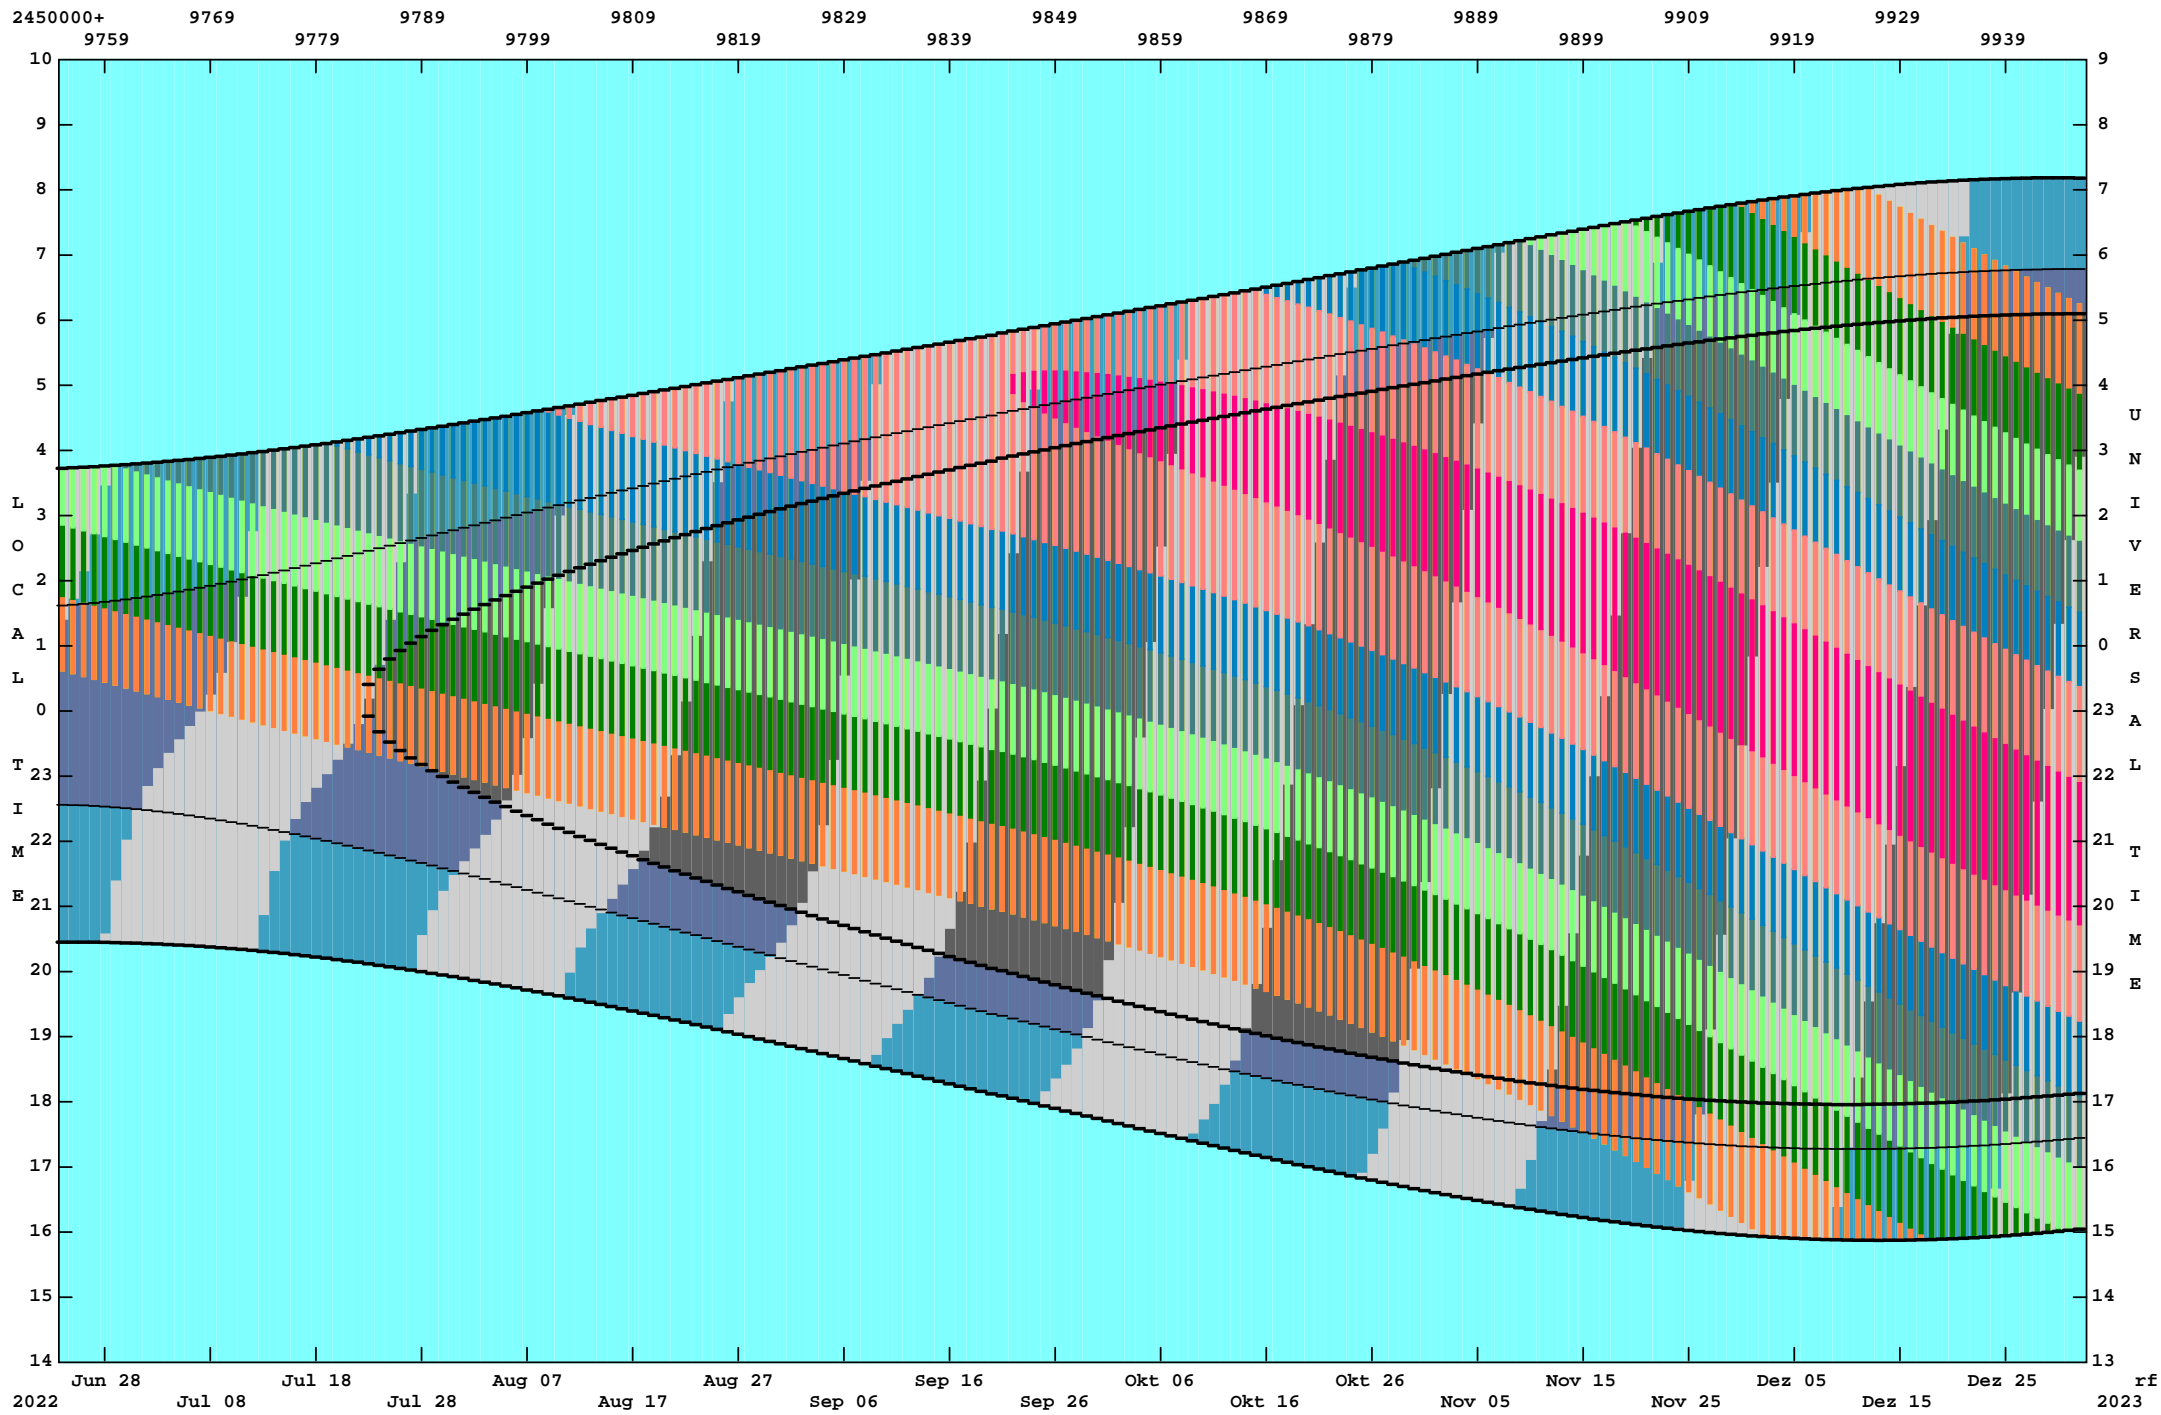

Ten degrees 0 10 20 30 40 50 60 70 80 90 Degrees

Ten degrees 0 10 20 30 40 50 60 70 80 90 Degrees

Ten degrees 0 10 20 30 40 50 60 70 80 90 Degrees

Mask: Ten degrees

Night when Sun below -18 degrees

Dusk when Sun below -12 degrees

Ten degrees 0 10 20 30 40 50 60 70 80 90 Degrees

Mask: Ten degrees

Night when Sun below -18 degrees

Dusk when Sun below -12 degrees

Ten degrees 0 10 20 30 40 50 60 70 80 90 Degrees

Mask: Ten degrees

Night when Sun below -18 degrees

Dusk when Sun below -12 degrees

Ten degrees 0 10 20 30 40 50 60 70 80 90 Degrees

Mask: Ten degrees

Night when Sun below -18 degrees

Dusk when Sun below -12 degrees

Ten degrees 0 10 20 30 40 50 60 70 80 90 Degrees

Mask: Ten degrees

Night when Sun below -18 degrees

Dusk when Sun below -12 degrees

Ten degrees 0 10 20 30 40 50 60 70 80 90 Degrees

Mask: Ten degrees

Night when Sun below -18 degrees

Dusk when Sun below -12 degrees