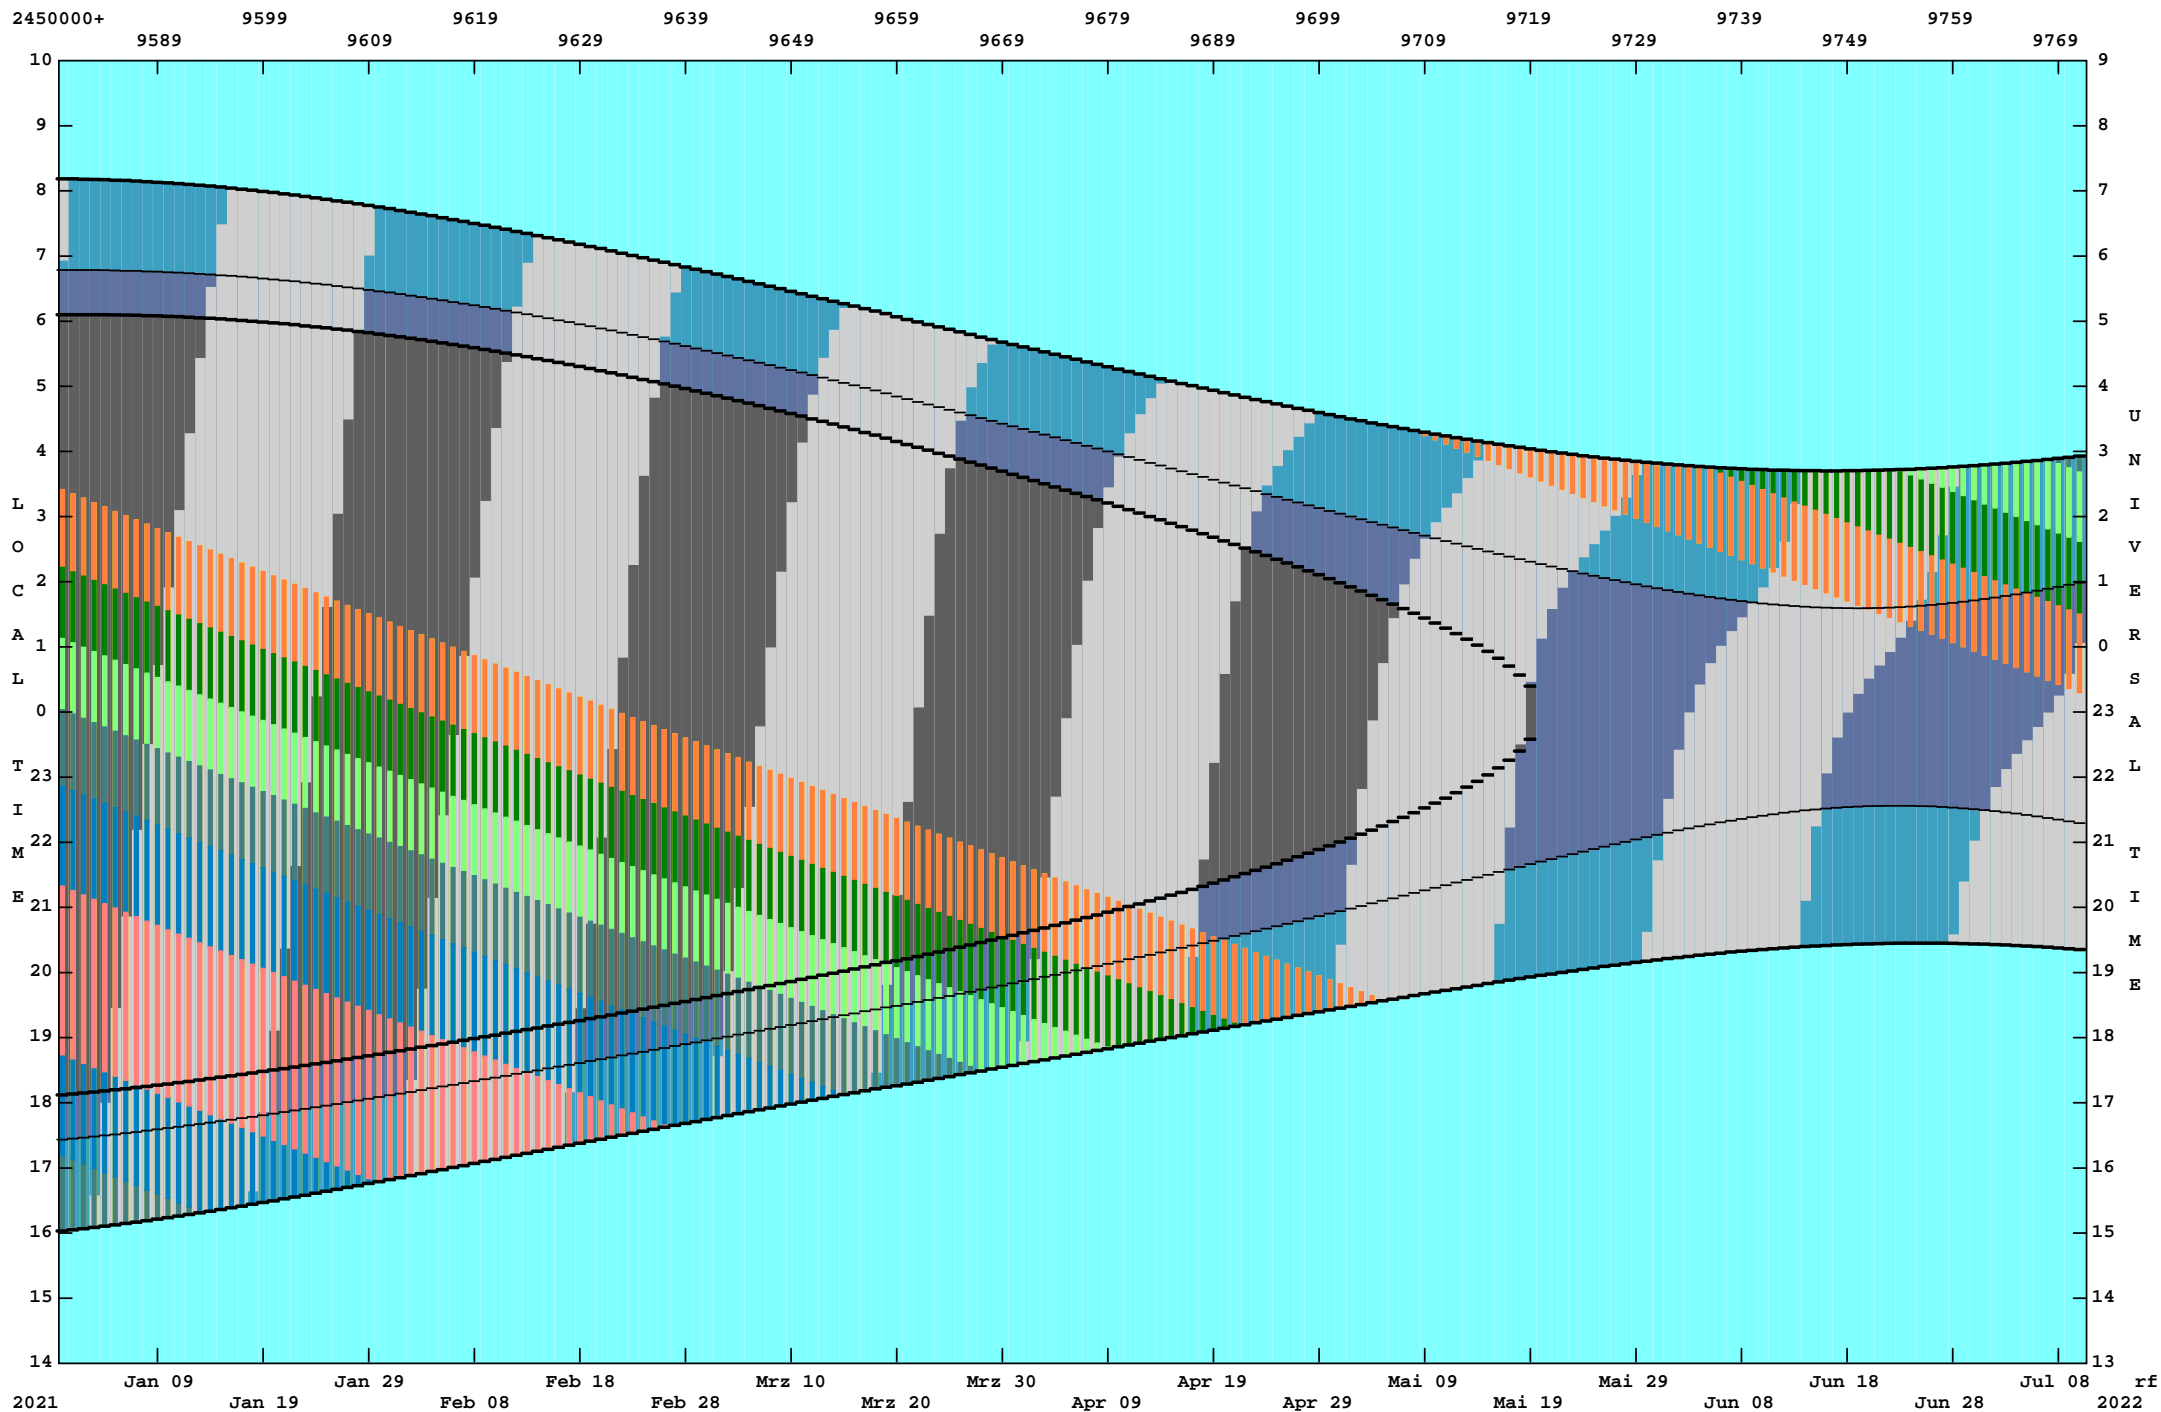

Mask: Ten degrees

Night when Sun below -18 degrees

Dusk when Sun below -12 degrees

Ten degrees 0 10 20 30 40 50 60 70 80 90 Degrees

Mask: Ten degrees

Night when Sun below -18 degrees

Dusk when Sun below -12 degrees

Ten degrees 0 10 20 30 40 50 60 70 80 90 Degrees

Mask: Ten degrees

Night when Sun below -18 degrees

Dusk when Sun below -12 degrees

Ten degrees 0 10 20 30 40 50 60 70 80 90 Degrees

Mask: Ten degrees

Night when Sun below -18 degrees

Dusk when Sun below -12 degrees

Ten degrees 0 10 20 30 40 50 60 70 80 90 Degrees

Mask: Ten degrees

Night when Sun below -18 degrees

Dusk when Sun below -12 degrees

Ten degrees 0 10 20 30 40 50 60 70 80 90 Degrees

Ten degrees 0 10 20 30 40 50 60 70 80 90 Degrees

Mask: Ten degrees

Night when Sun below -18 degrees

Dusk when Sun below -12 degrees

Ten degrees 0 10 20 30 40 50 60 70 80 90 Degrees