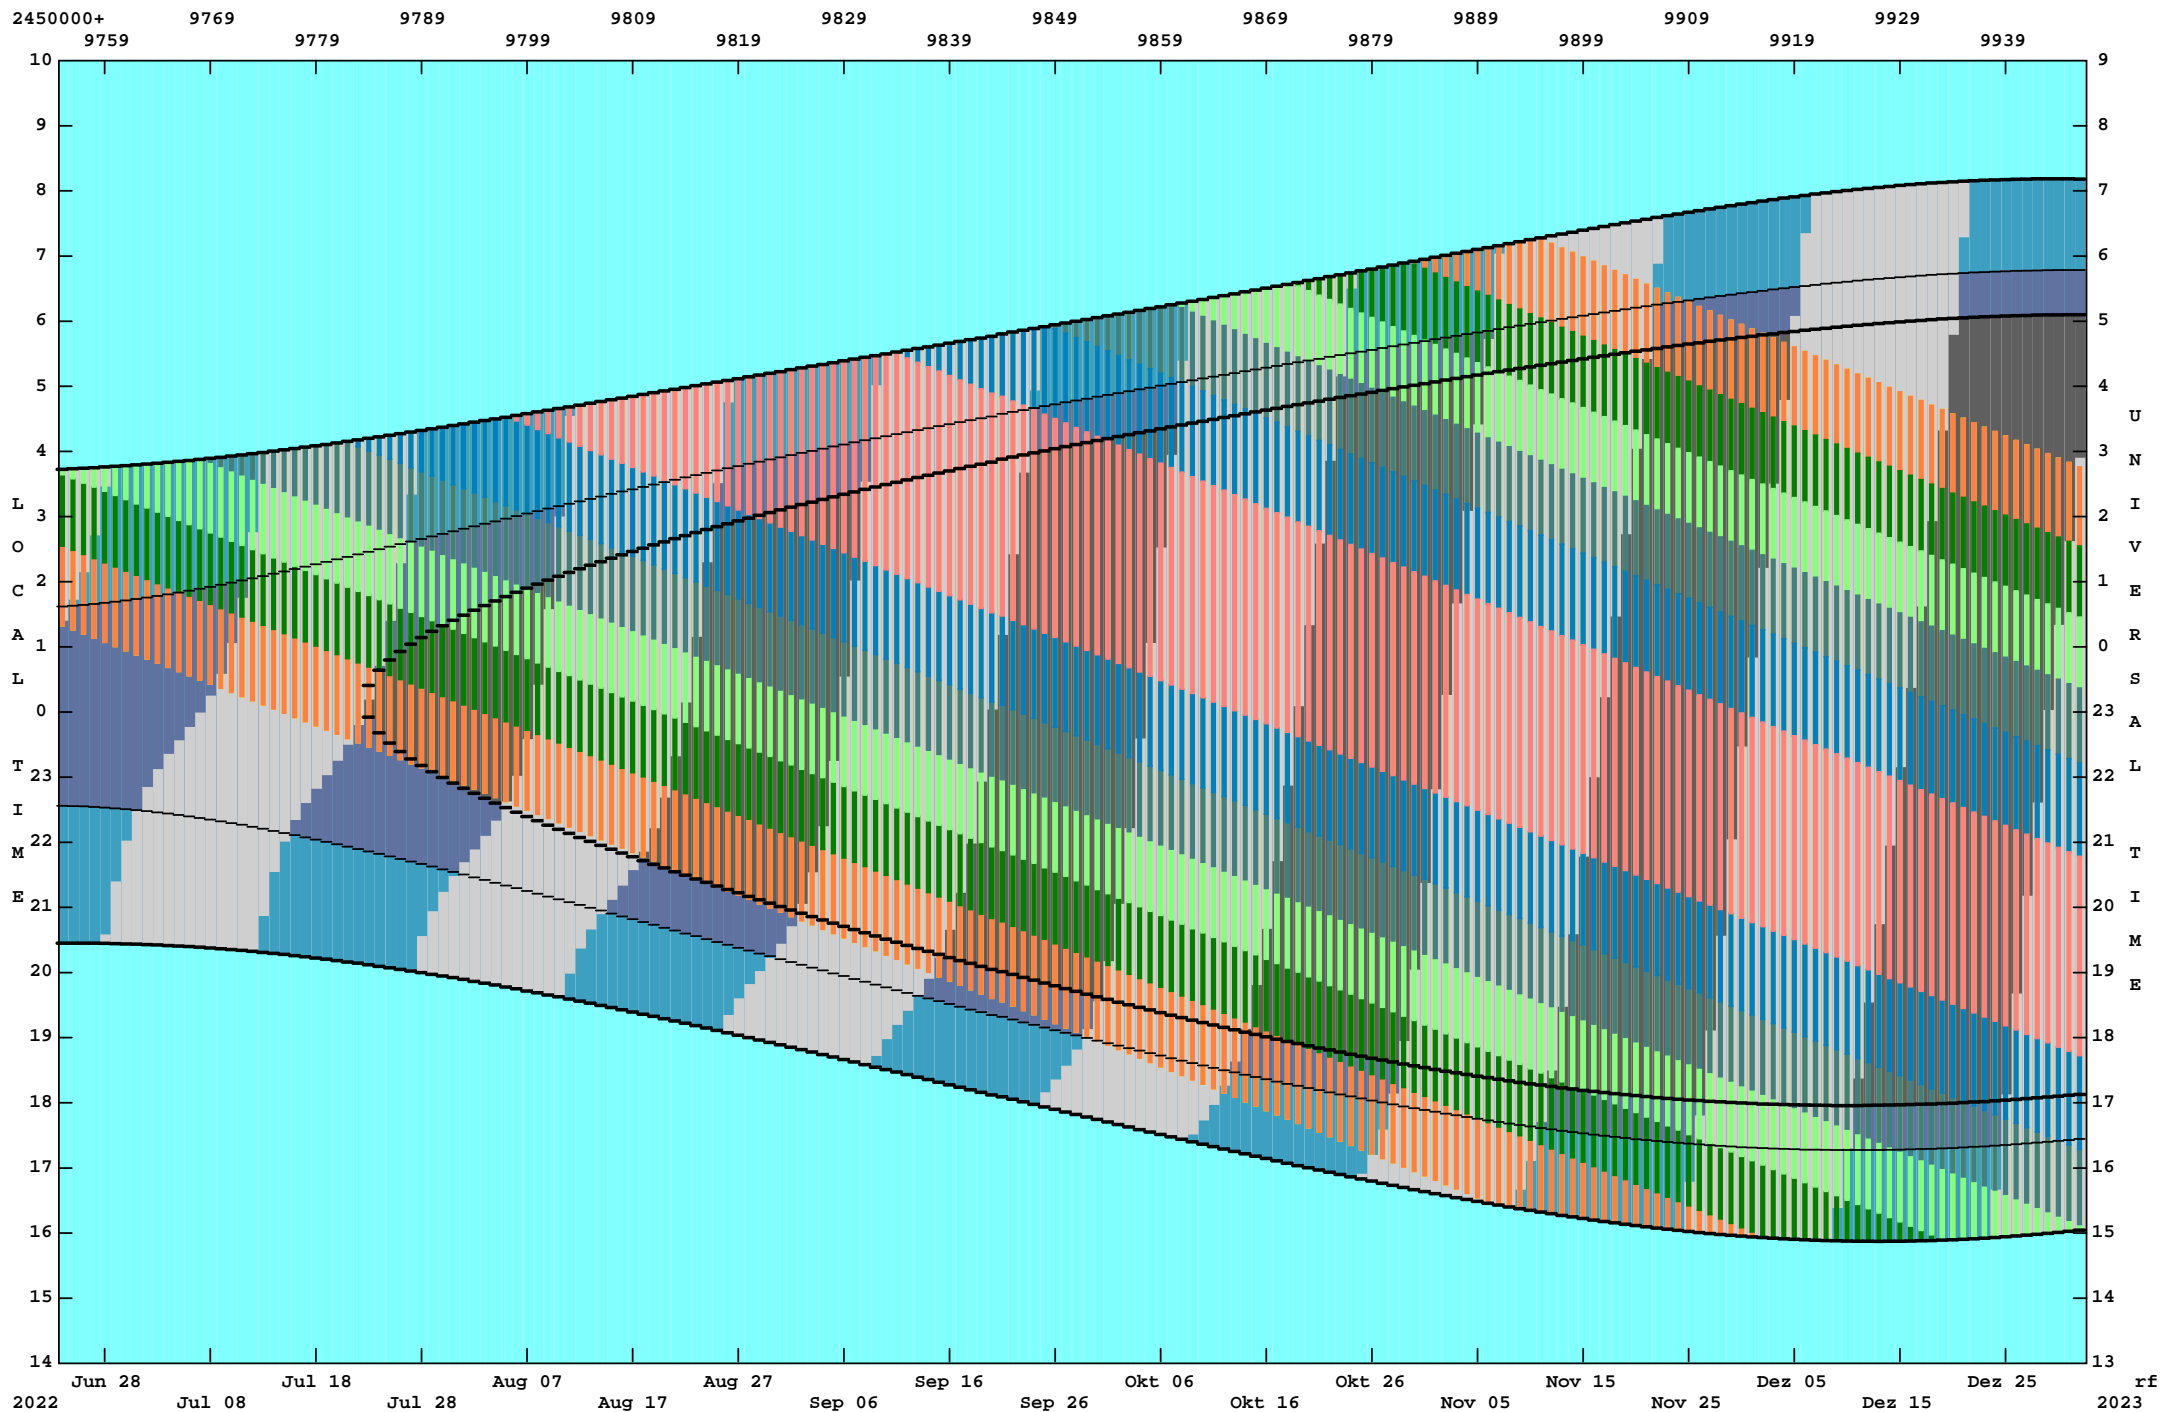

Mask: Ten degrees

Night when Sun below -18 degrees

Dusk when Sun below -12 degrees

Ten degrees 0 10 20 30 40 50 60 70 80 90 Degrees

Mask: Ten degrees

Night when Sun below -18 degrees

Dusk when Sun below -12 degrees

Ten degrees 0 10 20 30 40 50 60 70 80 90 Degrees

Mask: Ten degrees

Night when Sun below -18 degrees

Dusk when Sun below -12 degrees

Ten degrees 0 10 20 30 40 50 60 70 80 90 Degrees

Mask: Ten degrees

Night when Sun below -18 degrees

Dusk when Sun below -12 degrees

Ten degrees 0 10 20 30 40 50 60 70 80 90 Degrees

Mask: Ten degrees

Night when Sun below -18 degrees

Dusk when Sun below -12 degrees

Ten degrees 0 10 20 30 40 50 60 70 80 90 Degrees

Ten degrees 0 10 20 30 40 50 60 70 80 90 Degrees

Mask: Ten degrees

Night when Sun below -18 degrees

Dusk when Sun below -12 degrees

Ten degrees 0 10 20 30 40 50 60 70 80 90 Degrees