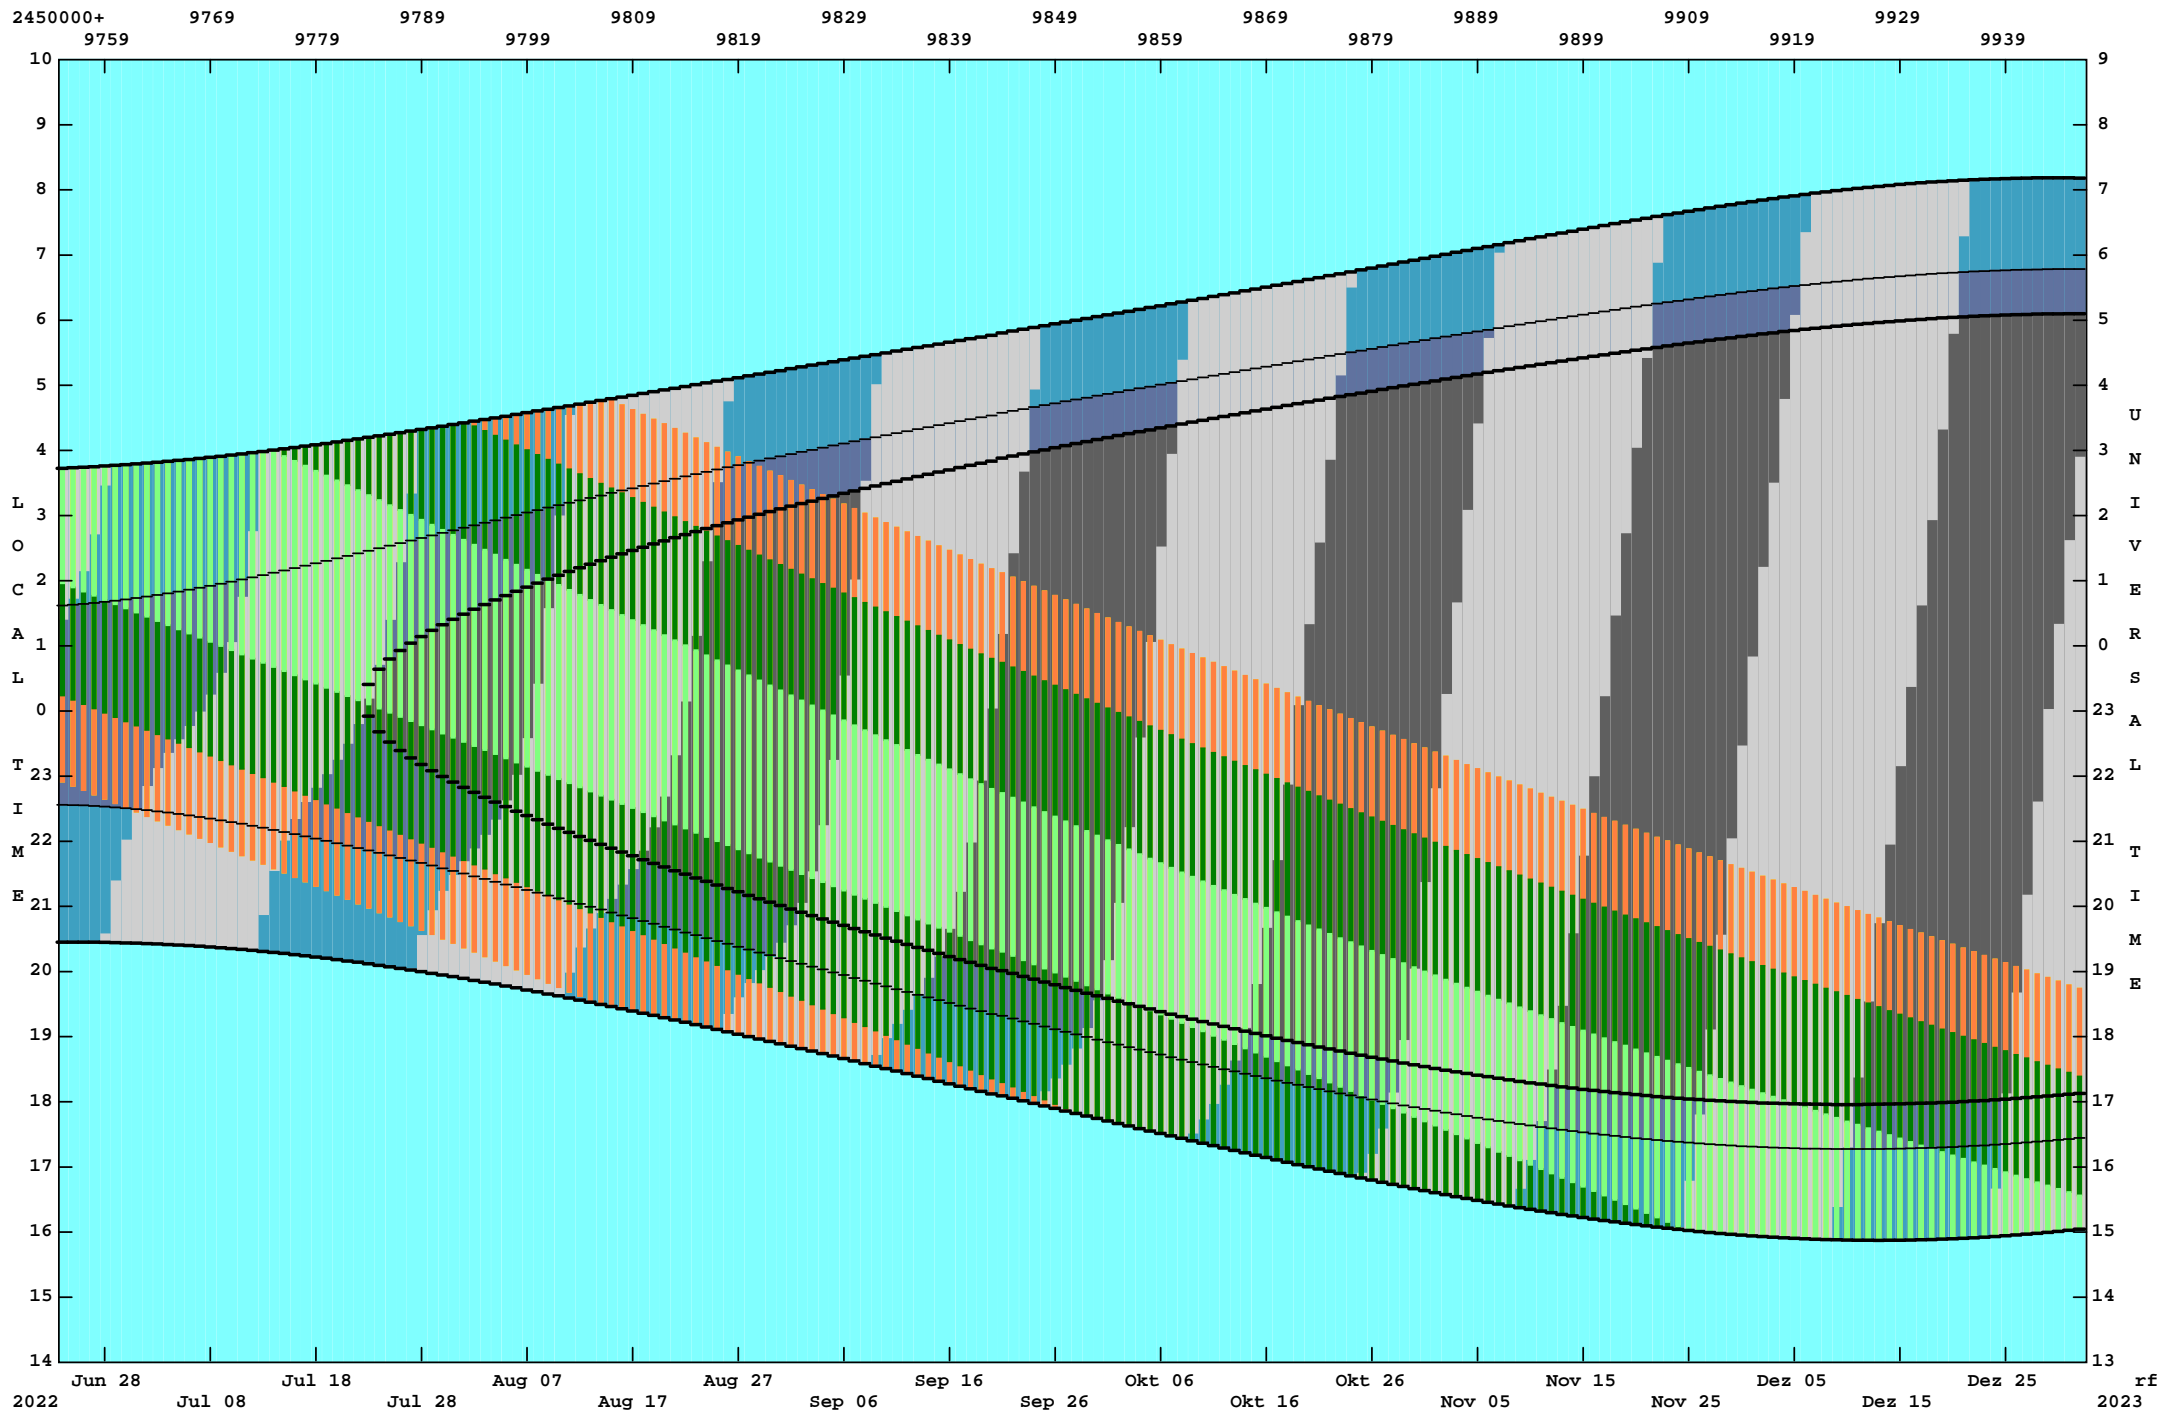

Mask: Ten degrees

Night when Sun below -18 degrees

Dusk when Sun below -12 degrees

Ten degrees 0 10 20 30 40 50 60 70 80 90 Degrees

Mask: Ten degrees

Night when Sun below -18 degrees

Dusk when Sun below -12 degrees

Ten degrees 0 10 20 30 40 50 60 70 80 90 Degrees

Mask: Ten degrees

Night when Sun below -18 degrees

Dusk when Sun below -12 degrees

Ten degrees 0 10 20 30 40 50 60 70 80 90 Degrees

Mask: Ten degrees

Night when Sun below -18 degrees

Dusk when Sun below -12 degrees

Ten degrees 0 10 20 30 40 50 60 70 80 90 Degrees

Mask: Ten degrees

Night when Sun below -18 degrees

Dusk when Sun below -12 degrees

Ten degrees 0 10 20 30 40 50 60 70 80 90 Degrees

Ten degrees 0 10 20 30 40 50 60 70 80 90 Degrees

Mask: Ten degrees

Night when Sun below -18 degrees

Dusk when Sun below -12 degrees

Ten degrees 0 10 20 30 40 50 60 70 80 90 Degrees