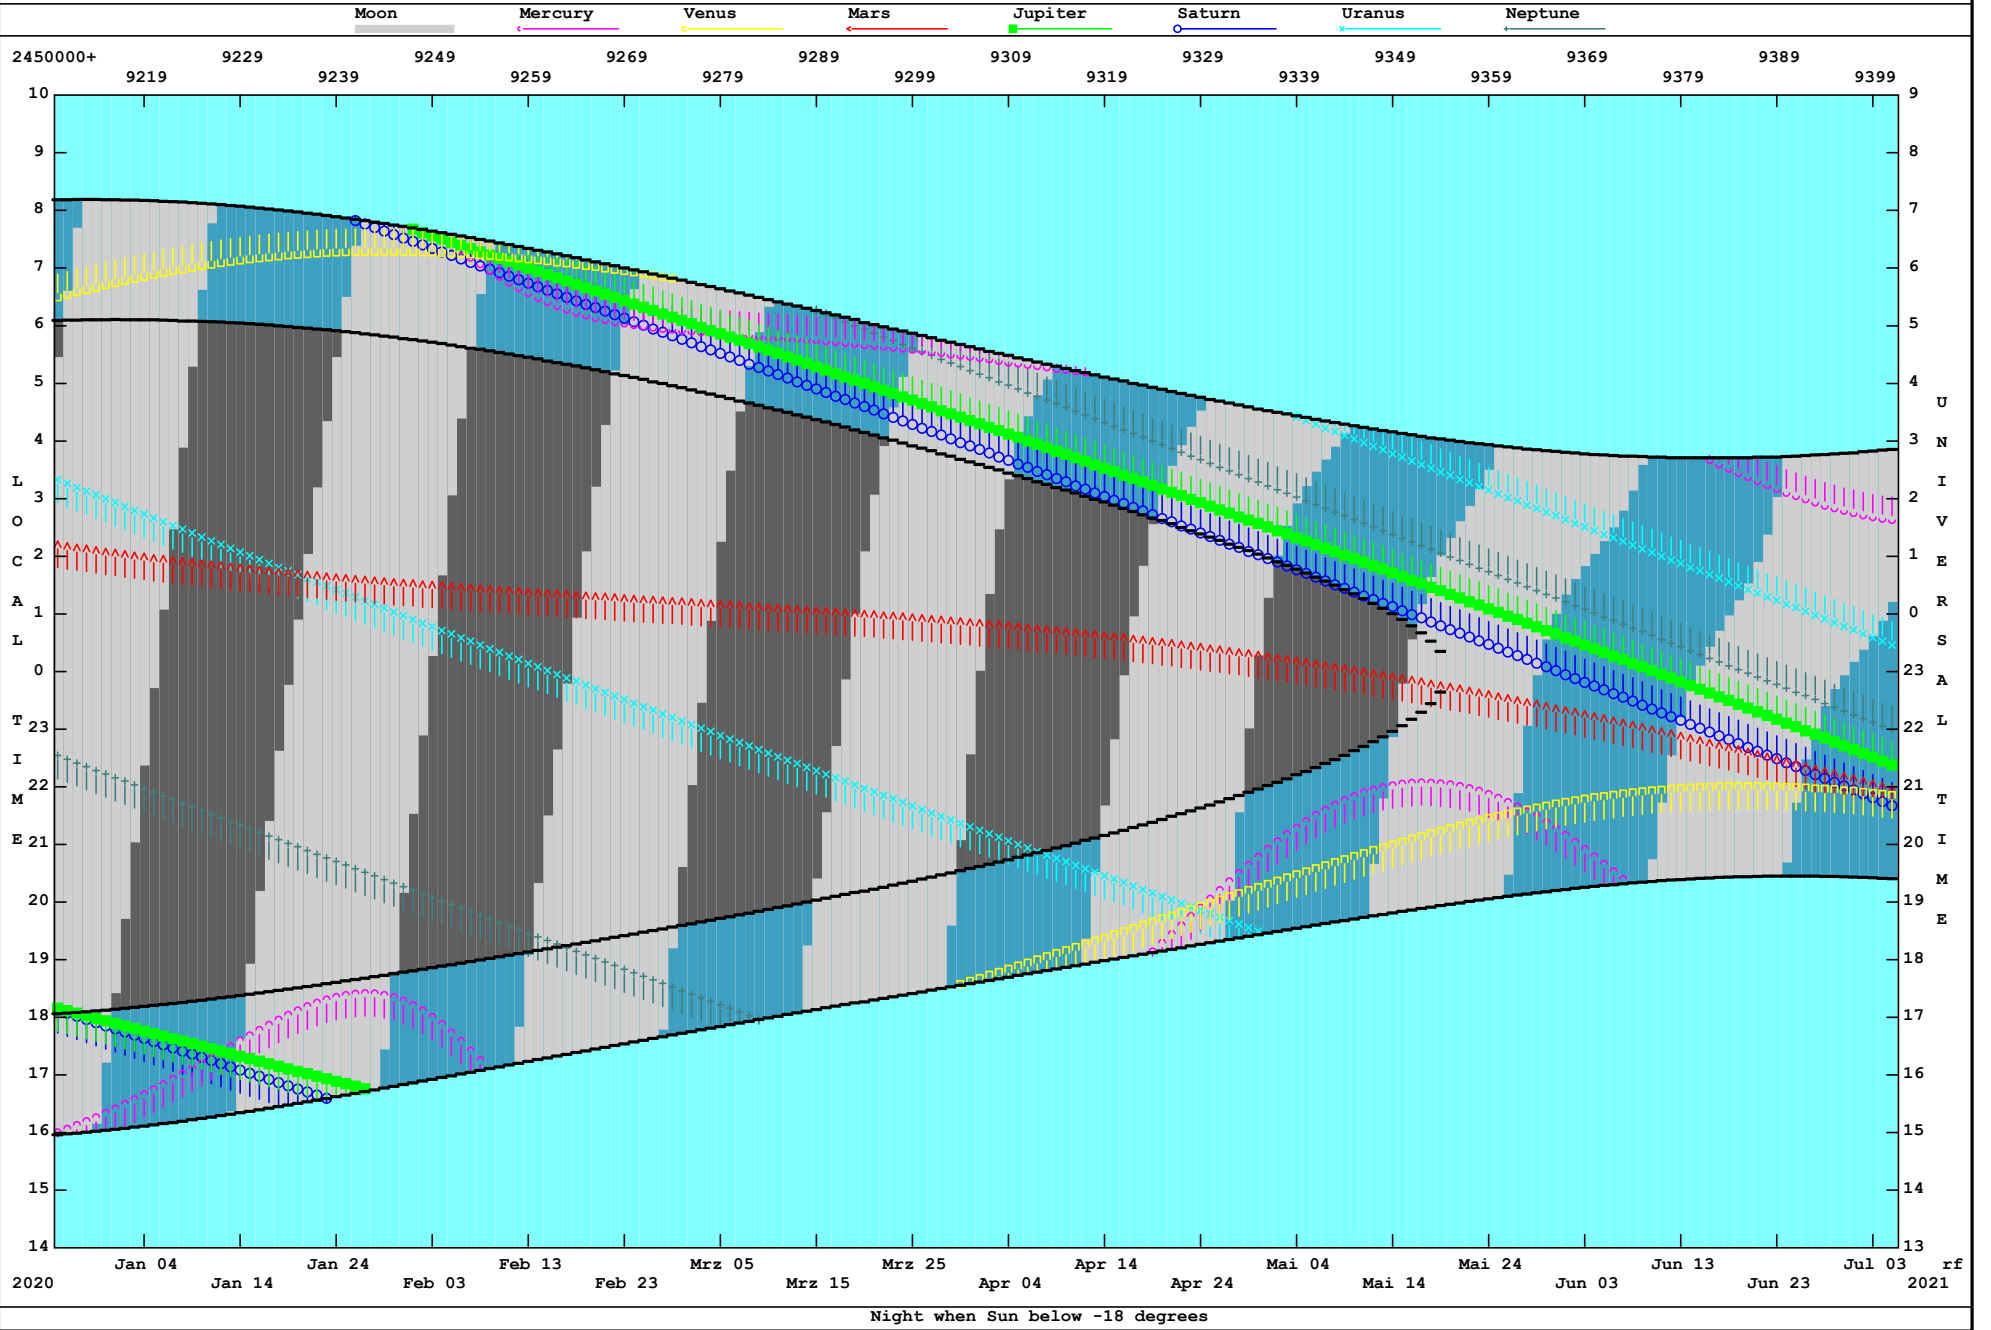

GraphDark 2.05 Luebben - All Planets

Ten degrees 0 10 20 30 40 50 60 70 80 90 Degrees

Mask: Ten degrees

Night when Sun below -18 degrees

Dusk when Sun below -12 degrees

Ten degrees 0 10 20 30 40 50 60 70 80 90 Degrees

Mask: Ten degrees

Night when Sun below -18 degrees

Dusk when Sun below -12 degrees

GraphDark 2.05 Luebben - Venus

Ten degrees 0 10 20 30 40 50 60 70 80 90 Degrees

Mask: Ten degrees

Night when Sun below -18 degrees

Dusk when Sun below -12 degrees

Ten degrees 0 10 20 30 40 50 60 70 80 90 Degrees

Mask: Ten degrees

Night when Sun below -18 degrees

Dusk when Sun below -12 degrees

Ten degrees 0 10 20 30 40 50 60 70 80 90 Degrees

Mask: Ten degrees

Night when Sun below -18 degrees

Dusk when Sun below -12 degrees

GraphDark 2.05 Luebben - Mars

Ten degrees 0 10 20 30 40 50 60 70 80 90 Degrees

Mask: Ten degrees

Night when Sun below -18 degrees