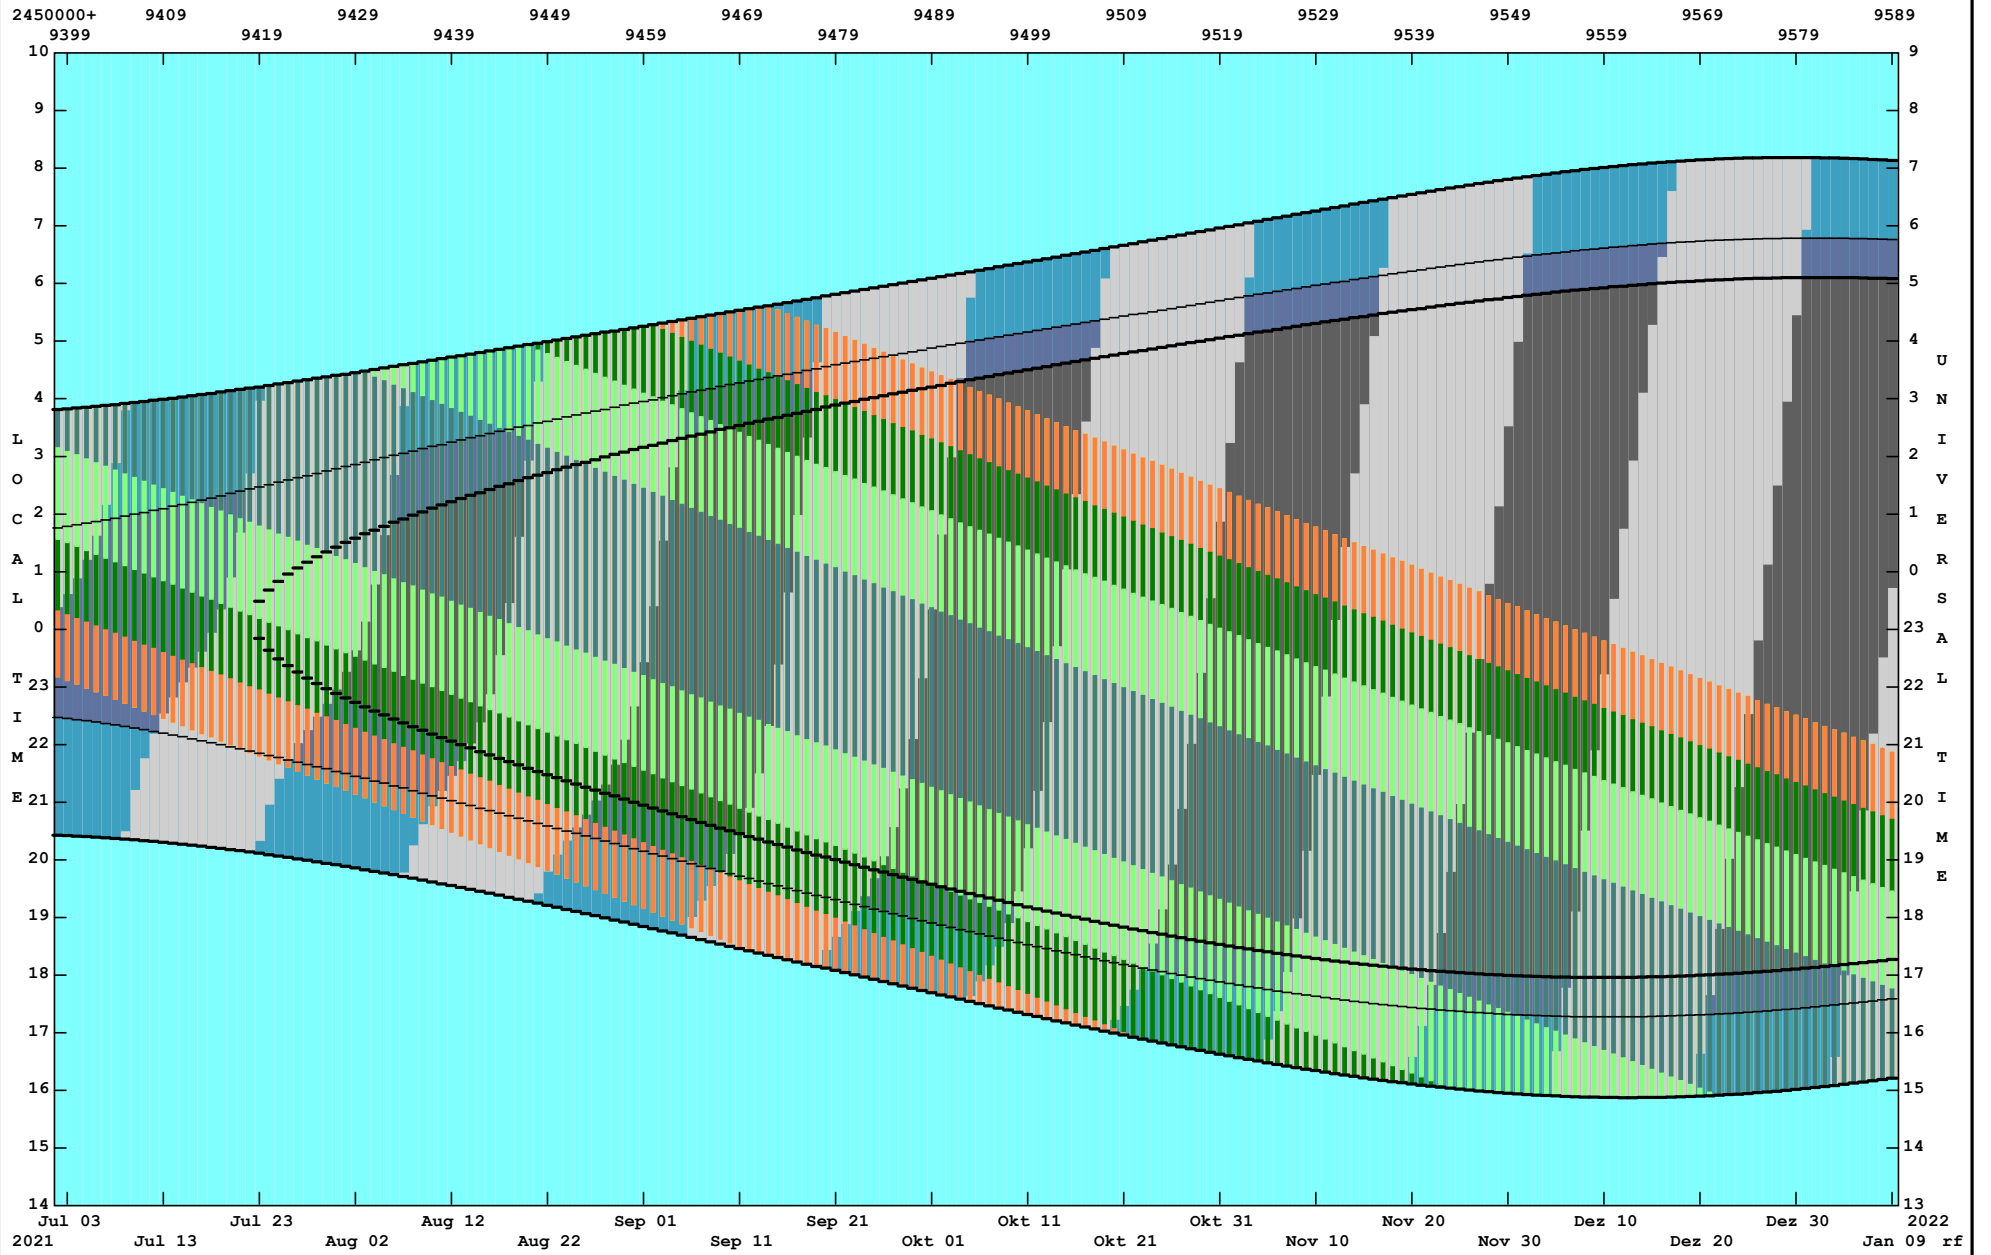

Dusk when Sun below -12 degrees

Ten degrees 0 10 20 30 40 50 60 70 80 90 Degrees

Mask: Ten degrees

Night when Sun below -18 degrees

Dusk when Sun below -12 degrees

Ten degrees 0 10 20 30 40 50 60 70 80 90 Degrees

Mask: Ten degrees

Night when Sun below -18 degrees

Dusk when Sun below -12 degrees

Ten degrees 0 10 20 30 40 50 60 70 80 90 Degrees

Mask: Ten degrees

Night when Sun below -18 degrees

Dusk when Sun below -12 degrees

Ten degrees 0 10 20 30 40 50 60 70 80 90 Degrees

Mask: Ten degrees

Night when Sun below -18 degrees

Dusk when Sun below -12 degrees