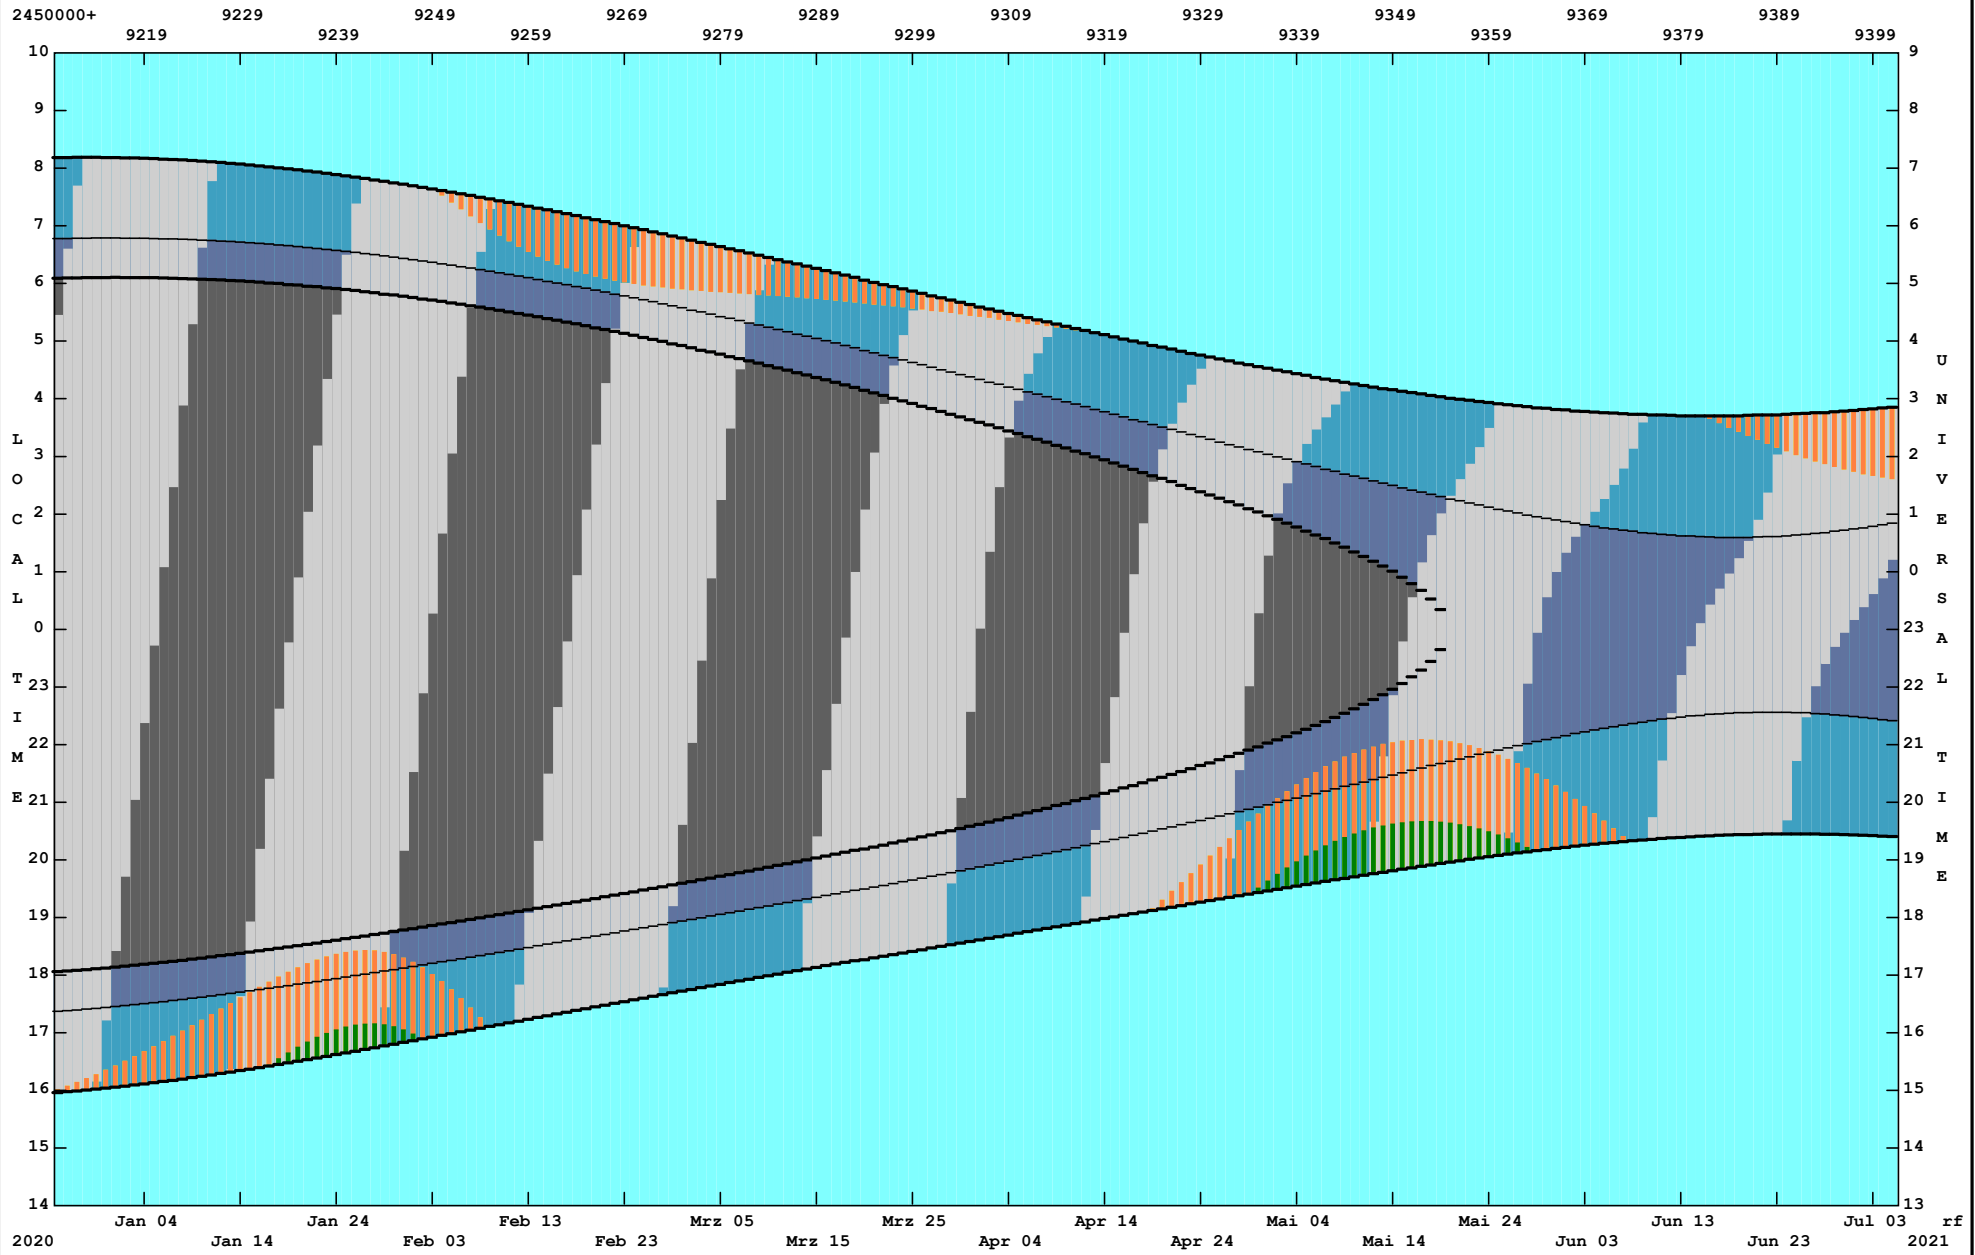

GraphDark 2.05 Luebben - All Planets

Ten degrees 0 10 20 30 40 50 60 70 80 90 Degrees

Mask: Ten degrees

Night when Sun below -18 degrees

Dusk when Sun below -12 degrees

Ten degrees 0 10 20 30 40 50 60 70 80 90 Degrees

Mask: Ten degrees

Night when Sun below -18 degrees

Dusk when Sun below -12 degrees

GraphDark 2.05 Luebben - Venus

Ten degrees 0 10 20 30 40 50 60 70 80 90 Degrees

Mask: Ten degrees

Night when Sun below -18 degrees

Dusk when Sun below -12 degrees

Ten degrees 0 10 20 30 40 50 60 70 80 90 Degrees

Mask: Ten degrees

Night when Sun below -18 degrees

Dusk when Sun below -12 degrees

Ten degrees 0 10 20 30 40 50 60 70 80 90 Degrees

Mask: Ten degrees

Night when Sun below -18 degrees

Dusk when Sun below -12 degrees

GraphDark 2.05 Luebben - Mars

Ten degrees 0 10 20 30 40 50 60 70 80 90 Degrees

Mask: Ten degrees

Night when Sun below -18 degrees