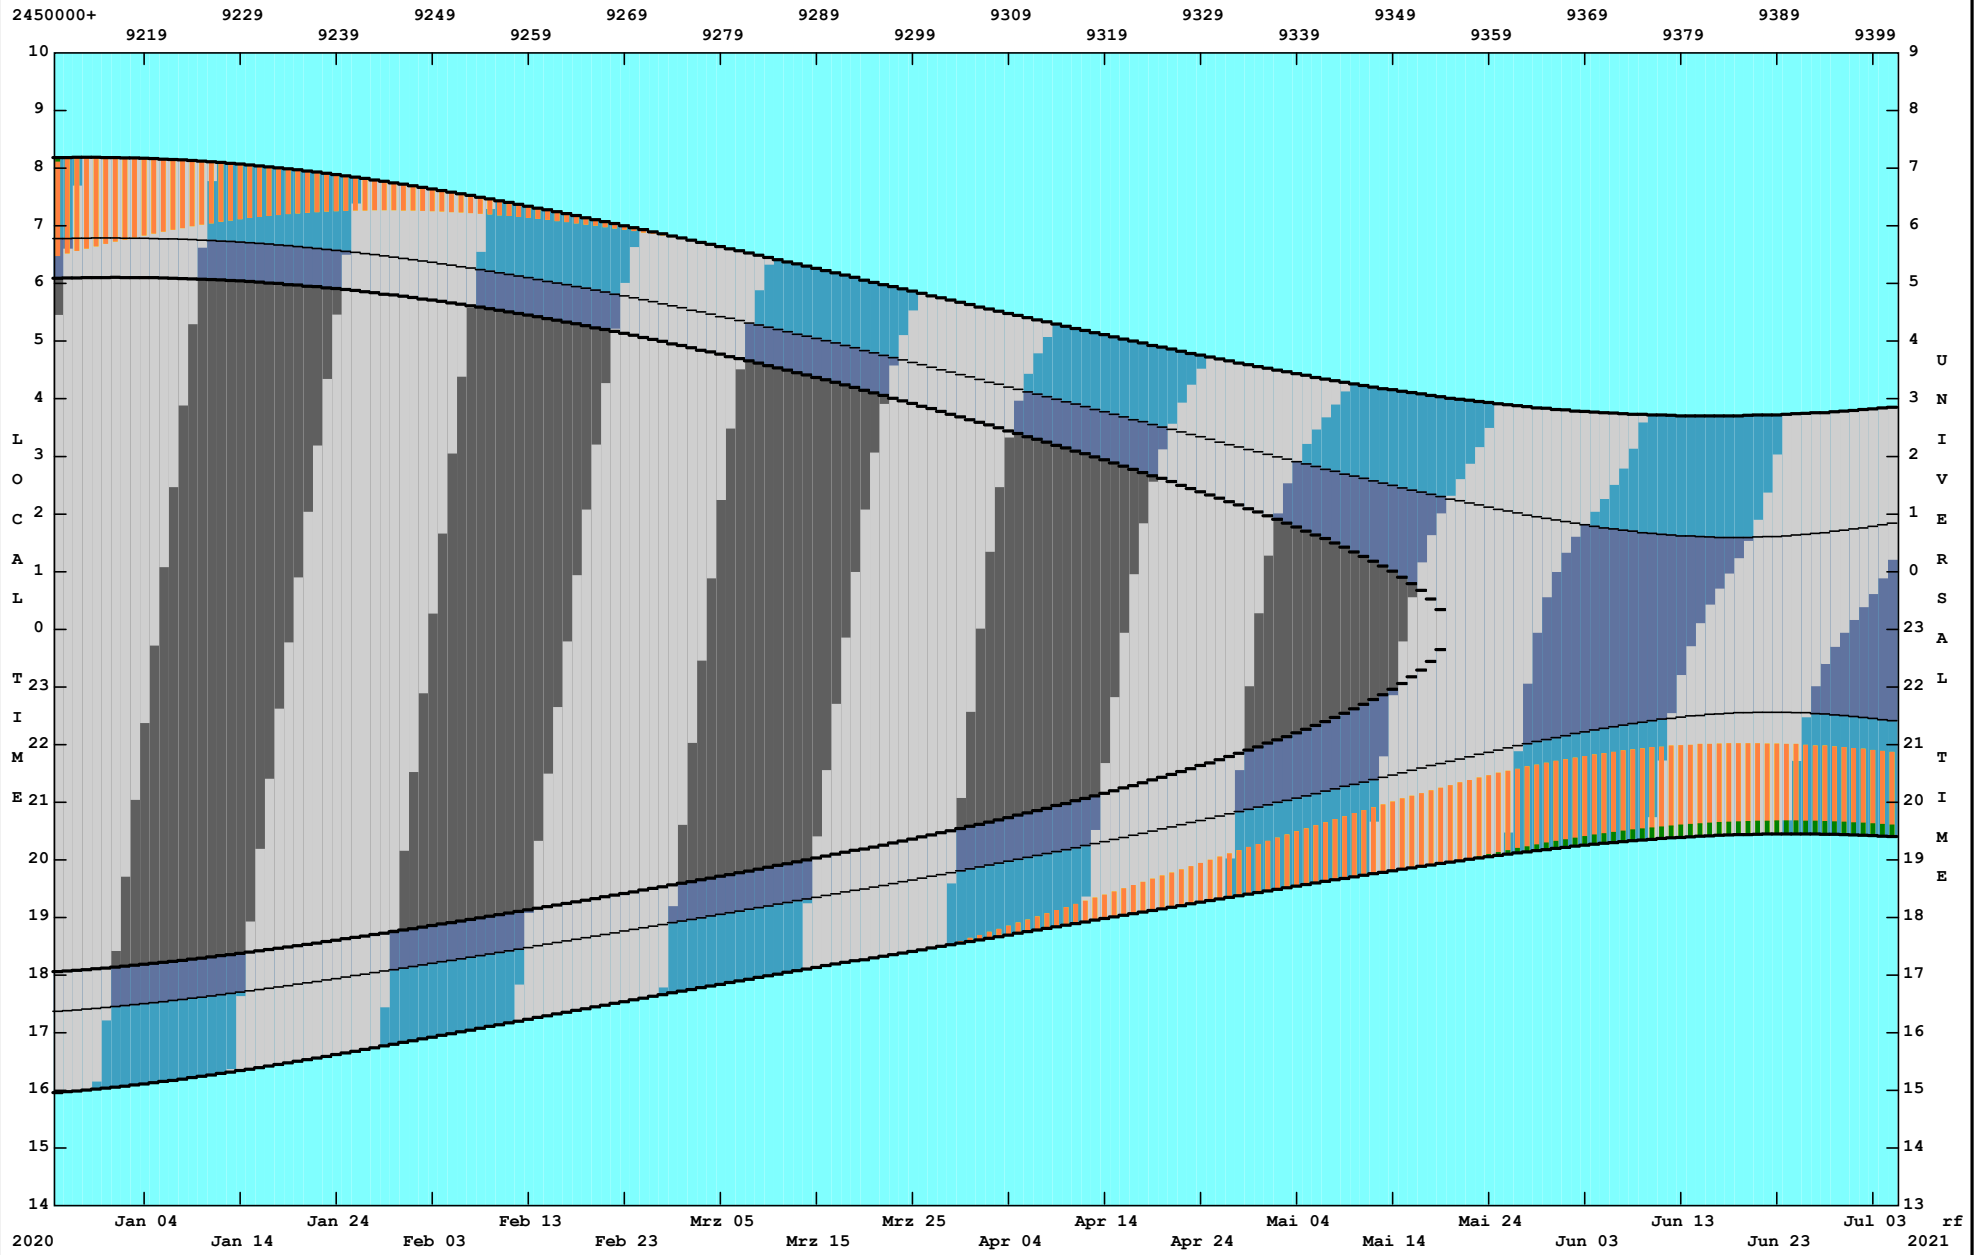

GraphDark 2.05 Luebben - All Planets

Ten degrees 0 10 20 30 40 50 60 70 80 90 Degrees

Mask: Ten degrees

Night when Sun below -18 degrees

Dusk when Sun below -12 degrees

Ten degrees 0 10 20 30 40 50 60 70 80 90 Degrees

Mask: Ten degrees

Night when Sun below -18 degrees

Dusk when Sun below -12 degrees

GraphDark 2.05 Luebben - Venus

Ten degrees 0 10 20 30 40 50 60 70 80 90 Degrees

Mask: Ten degrees

Night when Sun below -18 degrees

Dusk when Sun below -12 degrees

Ten degrees 0 10 20 30 40 50 60 70 80 90 Degrees

Mask: Ten degrees

Night when Sun below -18 degrees

Dusk when Sun below -12 degrees

Ten degrees 0 10 20 30 40 50 60 70 80 90 Degrees

Mask: Ten degrees

Night when Sun below -18 degrees

Dusk when Sun below -12 degrees

GraphDark 2.05 Luebben - Mars

Ten degrees 0 10 20 30 40 50 60 70 80 90 Degrees

Mask: Ten degrees

Night when Sun below -18 degrees