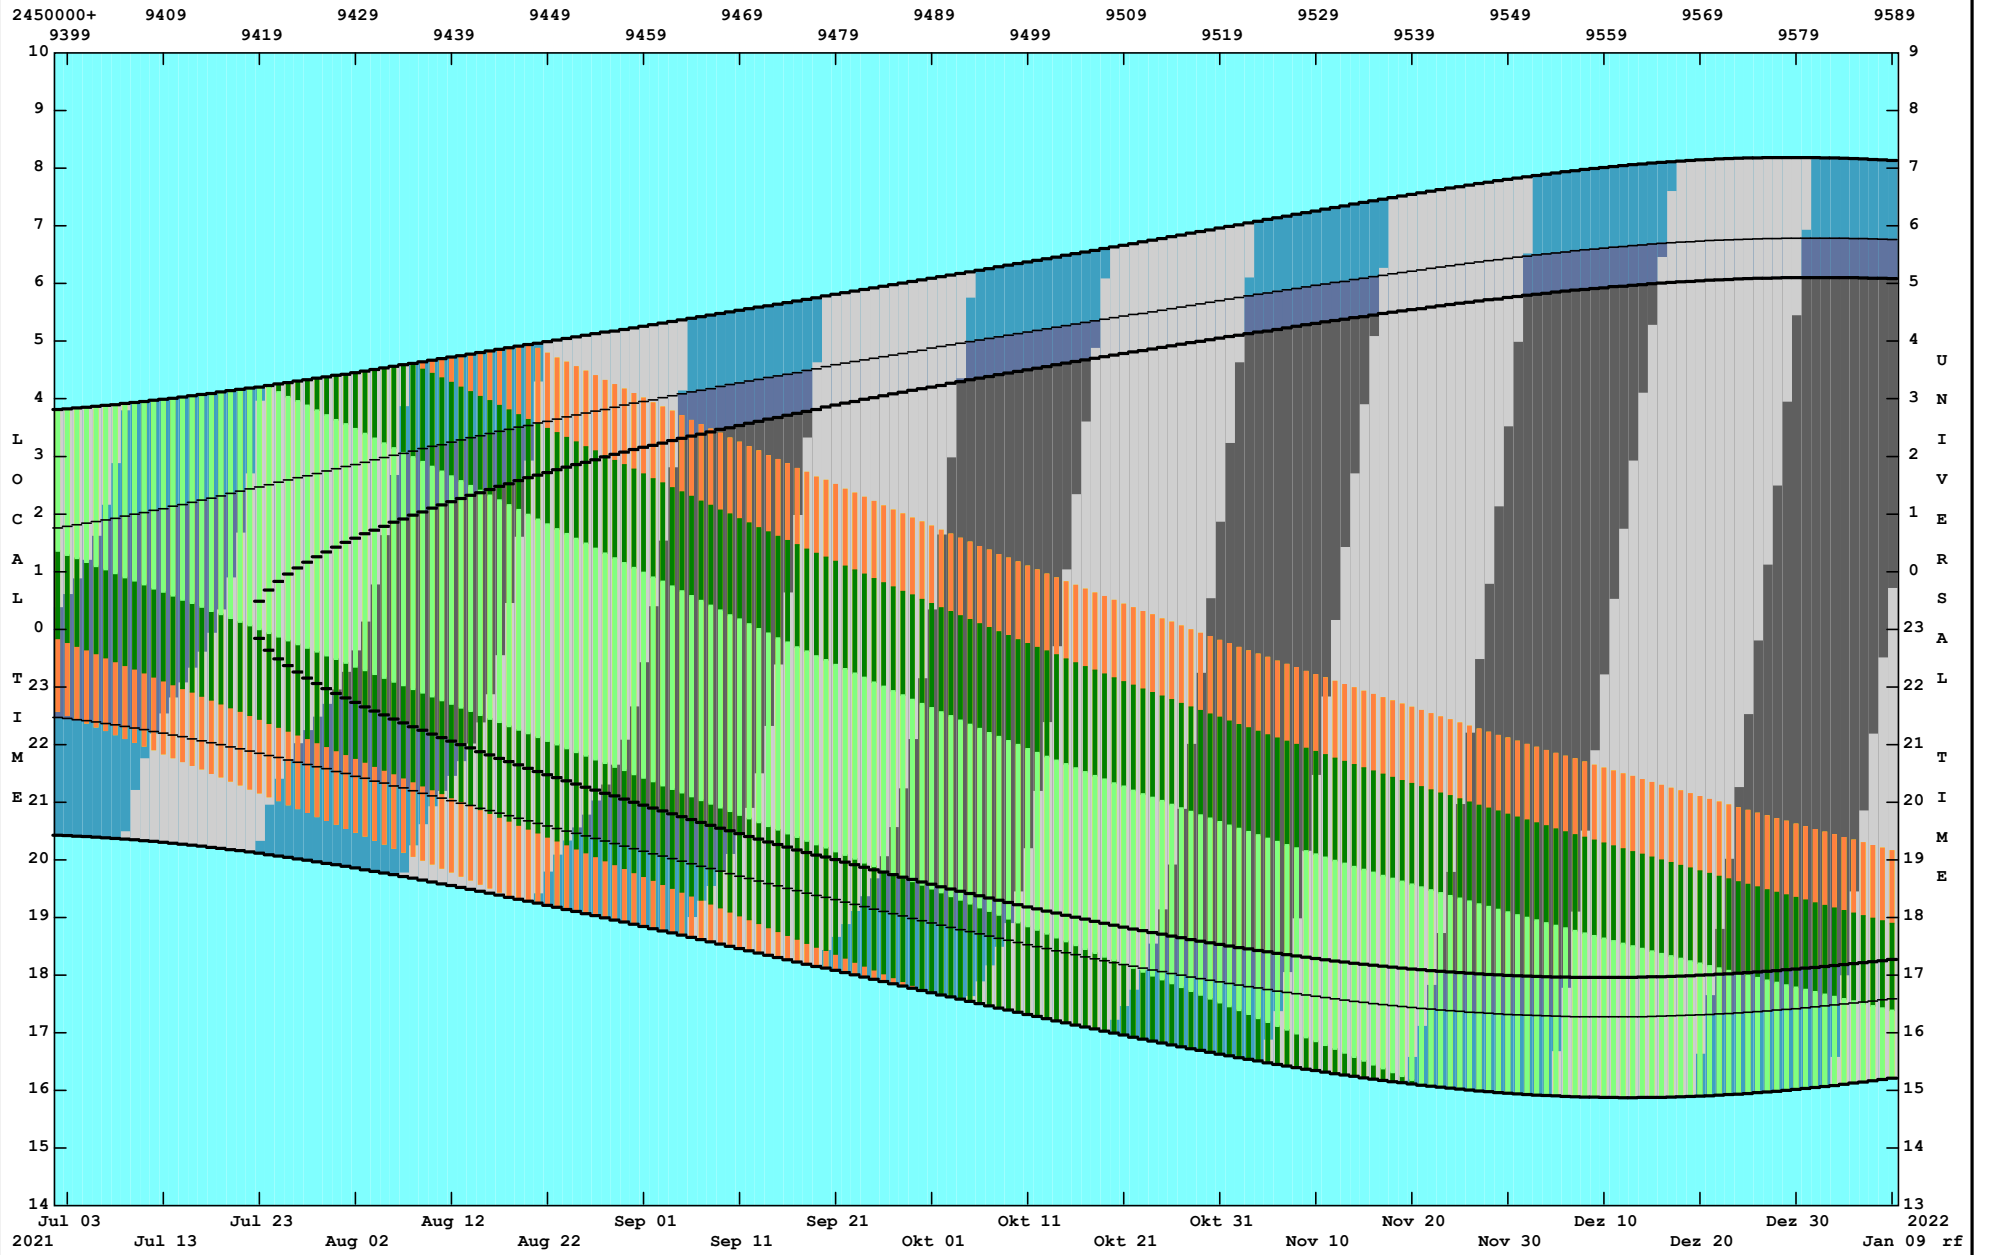

Mask: Ten degrees

Night when Sun below -18 degrees

Dusk when Sun below -12 degrees

GraphDark 2.05 Luebben - Mars

Ten degrees 0 10 20 30 40 50 60 70 80 90 Degrees

Mask: Ten degrees

Night when Sun below -18 degrees

Dusk when Sun below -12 degrees

Ten degrees 0 10 20 30 40 50 60 70 80 90 Degrees

Mask: Ten degrees

Night when Sun below -18 degrees

Dusk when Sun below -12 degrees

GraphDark 2.05 Luebben - Jupiter

Ten degrees 0 10 20 30 40 50 60 70 80 90 Degrees

Mask: Ten degrees

Night when Sun below -18 degrees

Dusk when Sun below -12 degrees

Ten degrees 0 10 20 30 40 50 60 70 80 90 Degrees

Ten degrees 0 10 20 30 40 50 60 70 80 90 Degrees

Mask: Ten degrees

Night when Sun below -18 degrees

Dusk when Sun below -12 degrees

Ten degrees 0 10 20 30 40 50 60 70 80 90 Degrees

Mask: Ten degrees

Night when Sun below -18 degrees

Dusk when Sun below -12 degrees

Ten degrees 0 10 20 30 40 50 60 70 80 90 Degrees