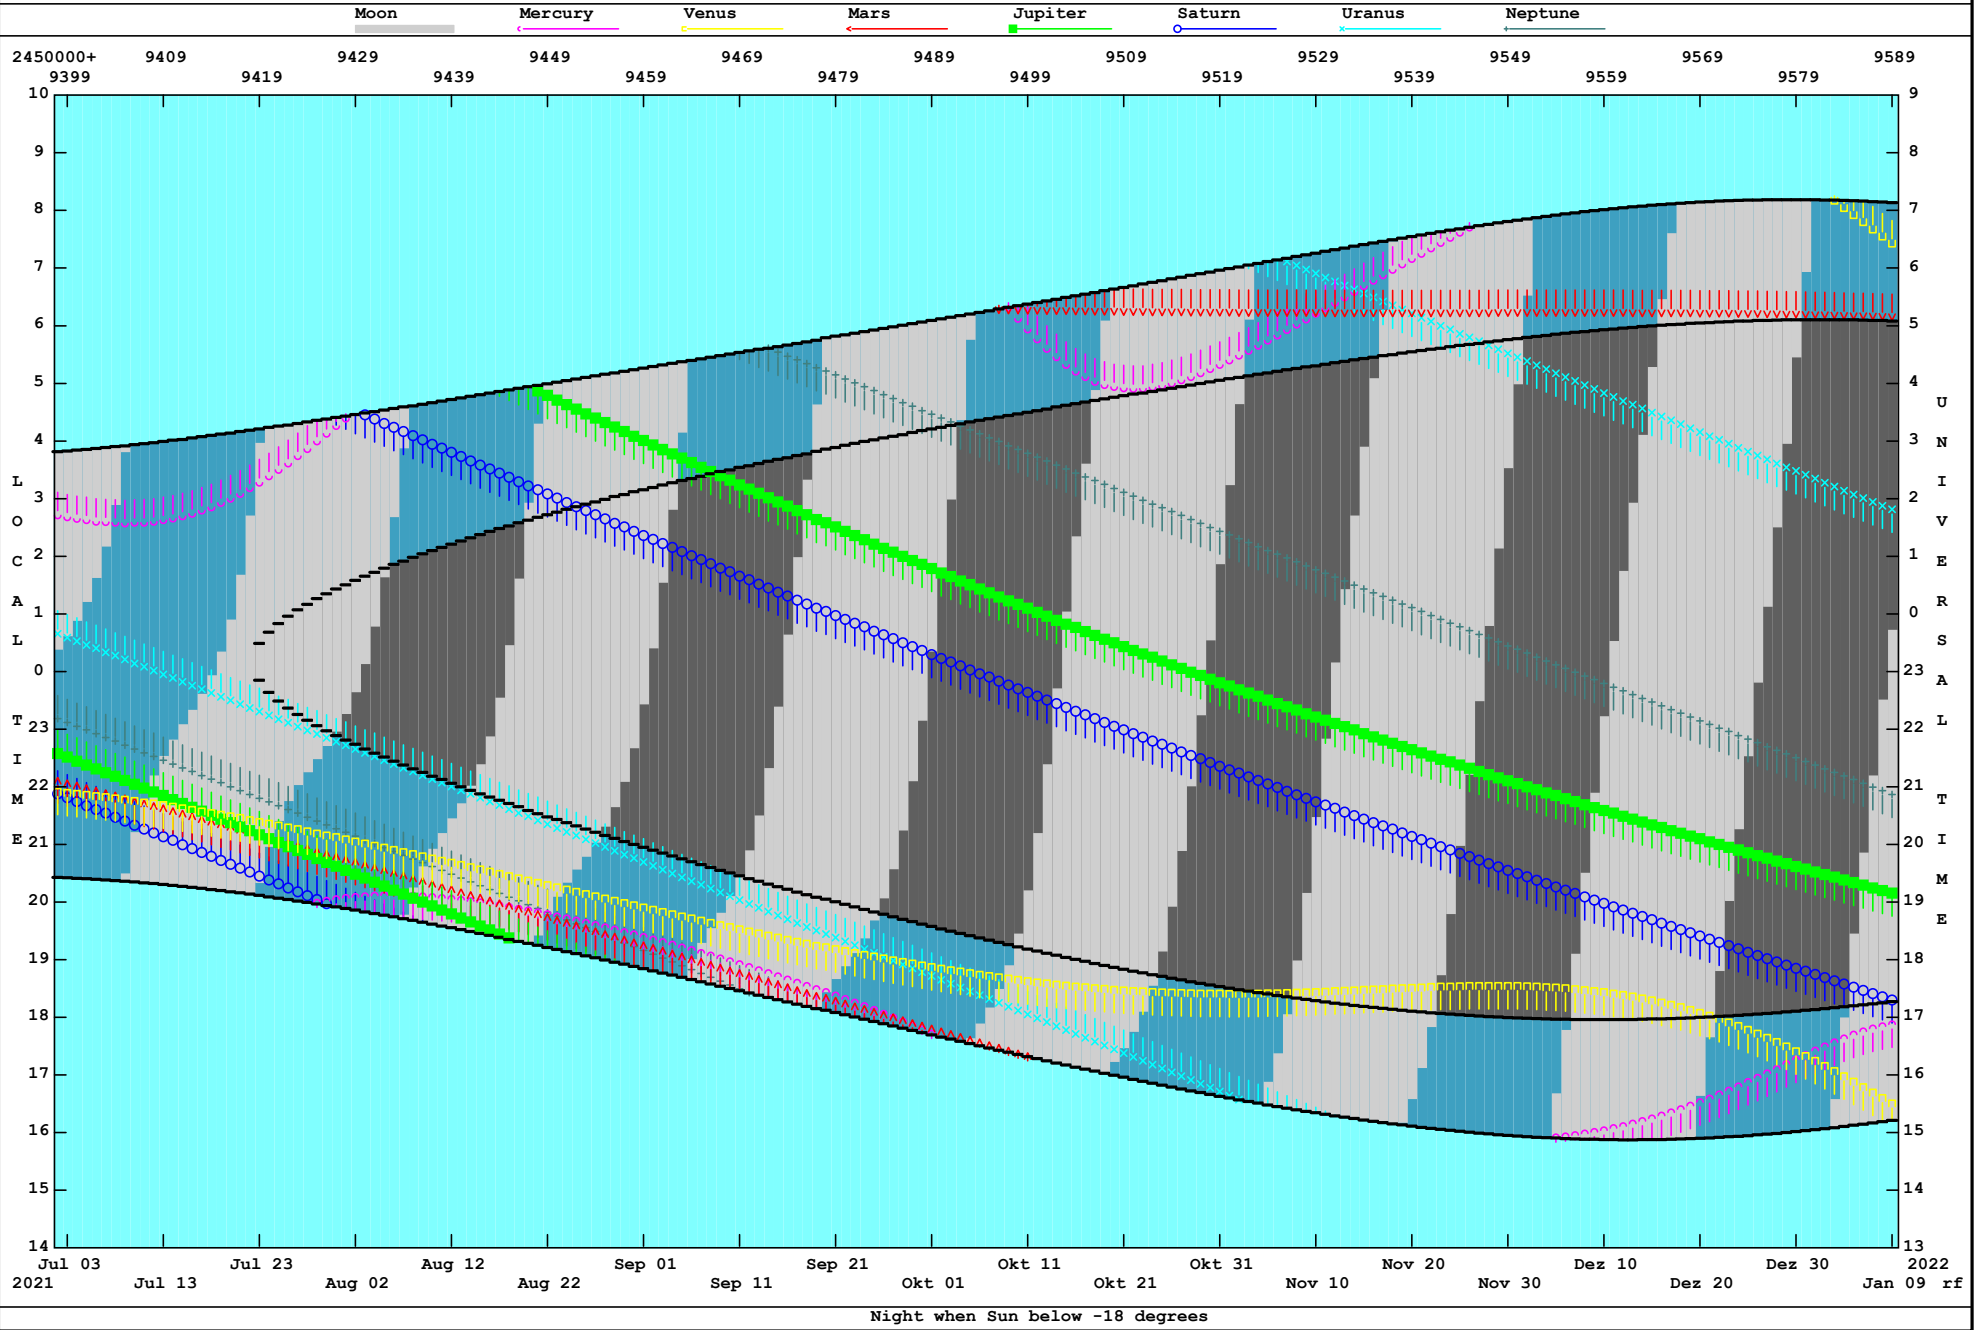

GraphDark 2.05 Luebben - All Planets

Ten degrees 0 10 20 30 40 50 60 70 80 90 Degrees

Mask: Ten degrees

Night when Sun below -18 degrees

Dusk when Sun below -12 degrees

Ten degrees 0 10 20 30 40 50 60 70 80 90 Degrees

Mask: Ten degrees

Night when Sun below -18 degrees

Dusk when Sun below -12 degrees

GraphDark 2.05 Luebben - Venus

Ten degrees 0 10 20 30 40 50 60 70 80 90 Degrees

Mask: Ten degrees

Night when Sun below -18 degrees

Dusk when Sun below -12 degrees

Ten degrees 0 10 20 30 40 50 60 70 80 90 Degrees

Mask: Ten degrees

Night when Sun below -18 degrees

Dusk when Sun below -12 degrees

Ten degrees 0 10 20 30 40 50 60 70 80 90 Degrees

Mask: Ten degrees

Night when Sun below -18 degrees

Dusk when Sun below -12 degrees

GraphDark 2.05 Luebben - Mars

Ten degrees 0 10 20 30 40 50 60 70 80 90 Degrees

Mask: Ten degrees

Night when Sun below -18 degrees