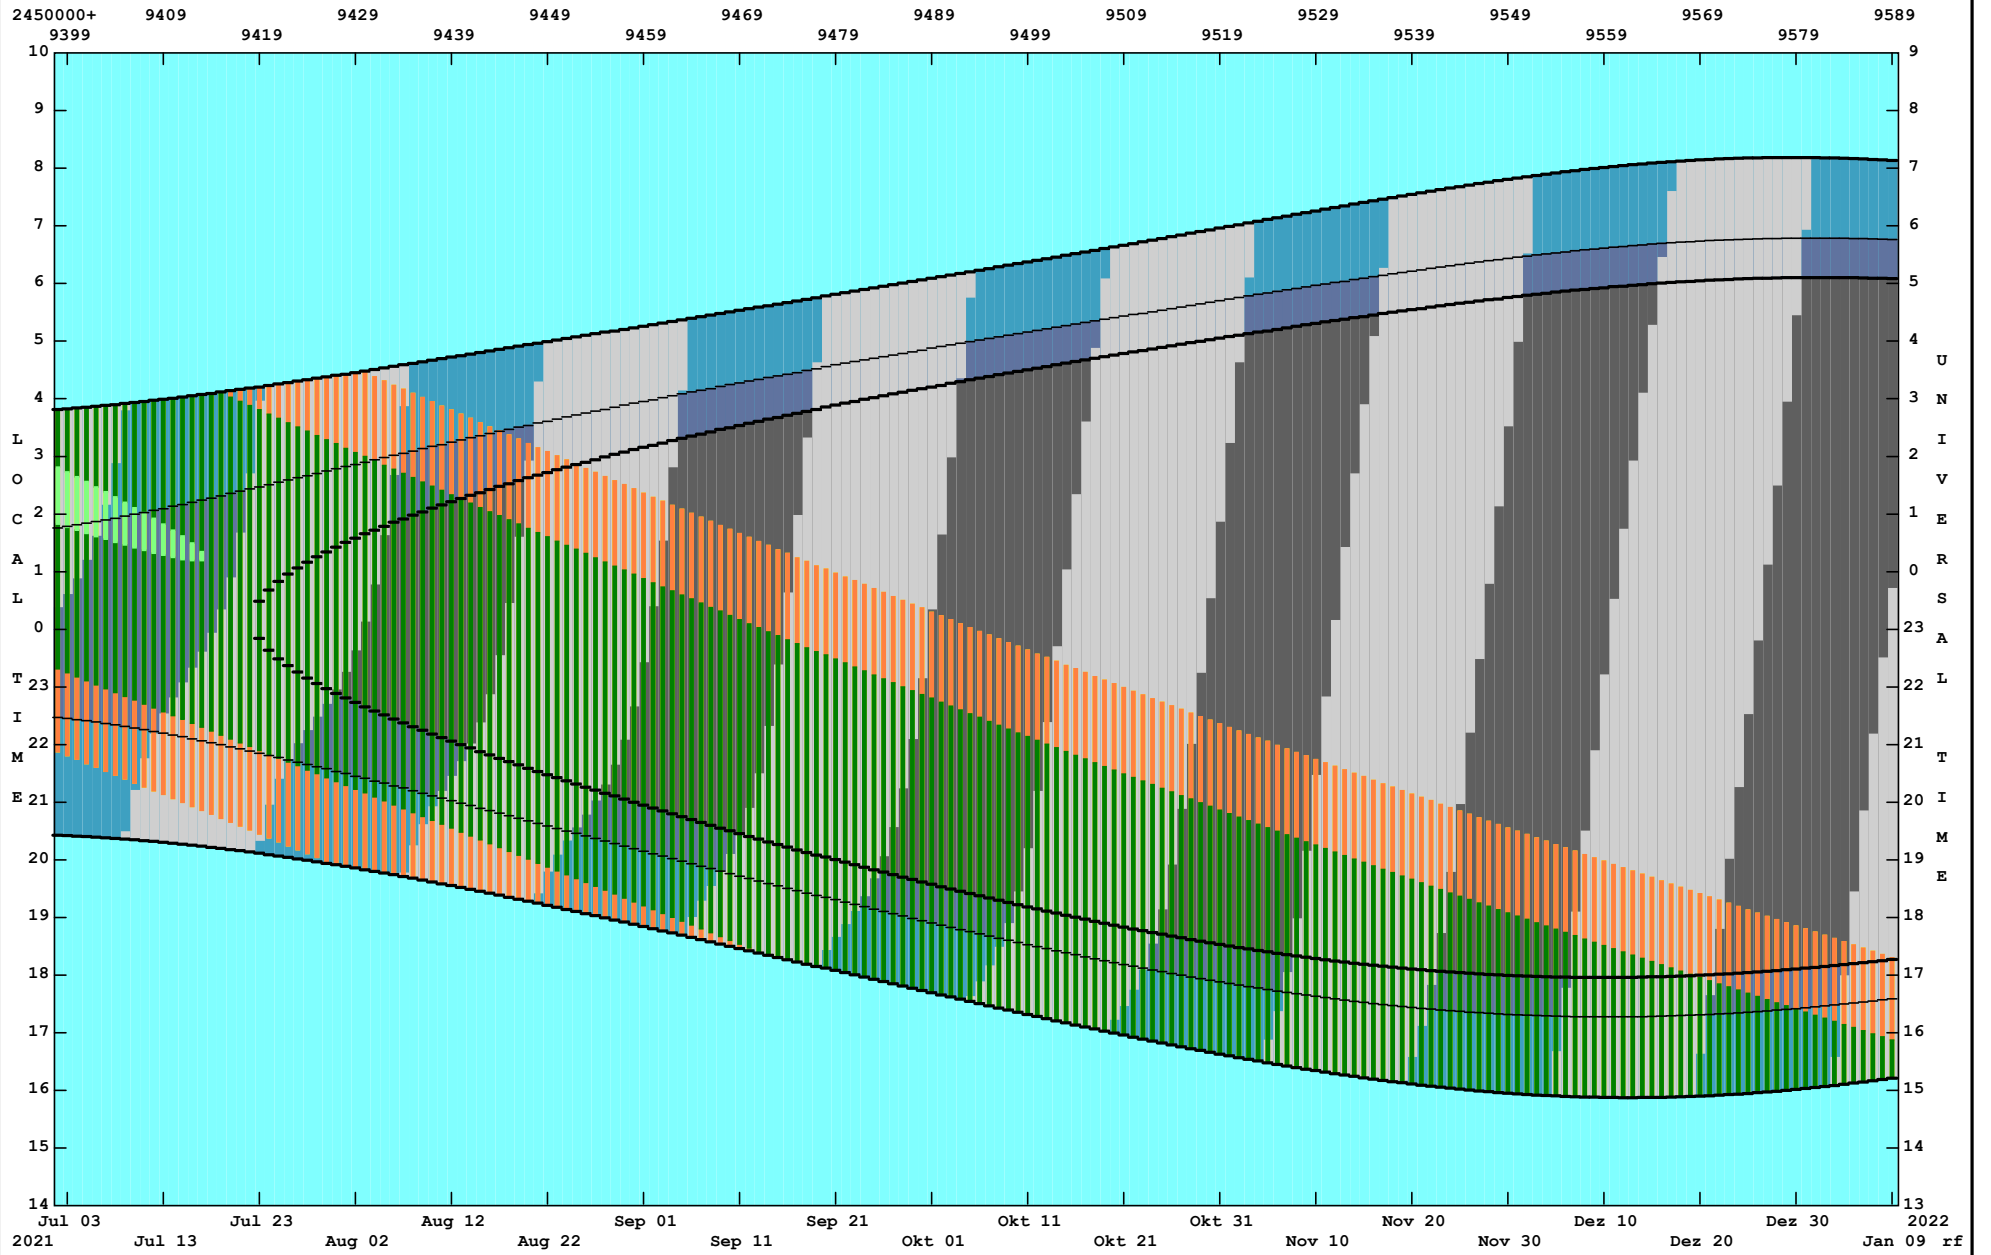

Dusk when Sun below -12 degrees

Ten degrees 0 10 20 30 40 50 60 70 80 90 Degrees

Mask: Ten degrees

Night when Sun below -18 degrees

Dusk when Sun below -12 degrees

GraphDark 2.05 Luebben - Jupiter

Ten degrees 0 10 20 30 40 50 60 70 80 90 Degrees

Mask: Ten degrees

Night when Sun below -18 degrees

Dusk when Sun below -12 degrees

Ten degrees 0 10 20 30 40 50 60 70 80 90 Degrees

Ten degrees 0 10 20 30 40 50 60 70 80 90 Degrees

Mask: Ten degrees

Night when Sun below -18 degrees

Dusk when Sun below -12 degrees

Ten degrees 0 10 20 30 40 50 60 70 80 90 Degrees

Mask: Ten degrees

Night when Sun below -18 degrees

Dusk when Sun below -12 degrees

Ten degrees 0 10 20 30 40 50 60 70 80 90 Degrees

Mask: Ten degrees

Night when Sun below -18 degrees

Dusk when Sun below -12 degrees

Ten degrees 0 10 20 30 40 50 60 70 80 90 Degrees

Mask: Ten degrees

Night when Sun below -18 degrees

Dusk when Sun below -12 degrees