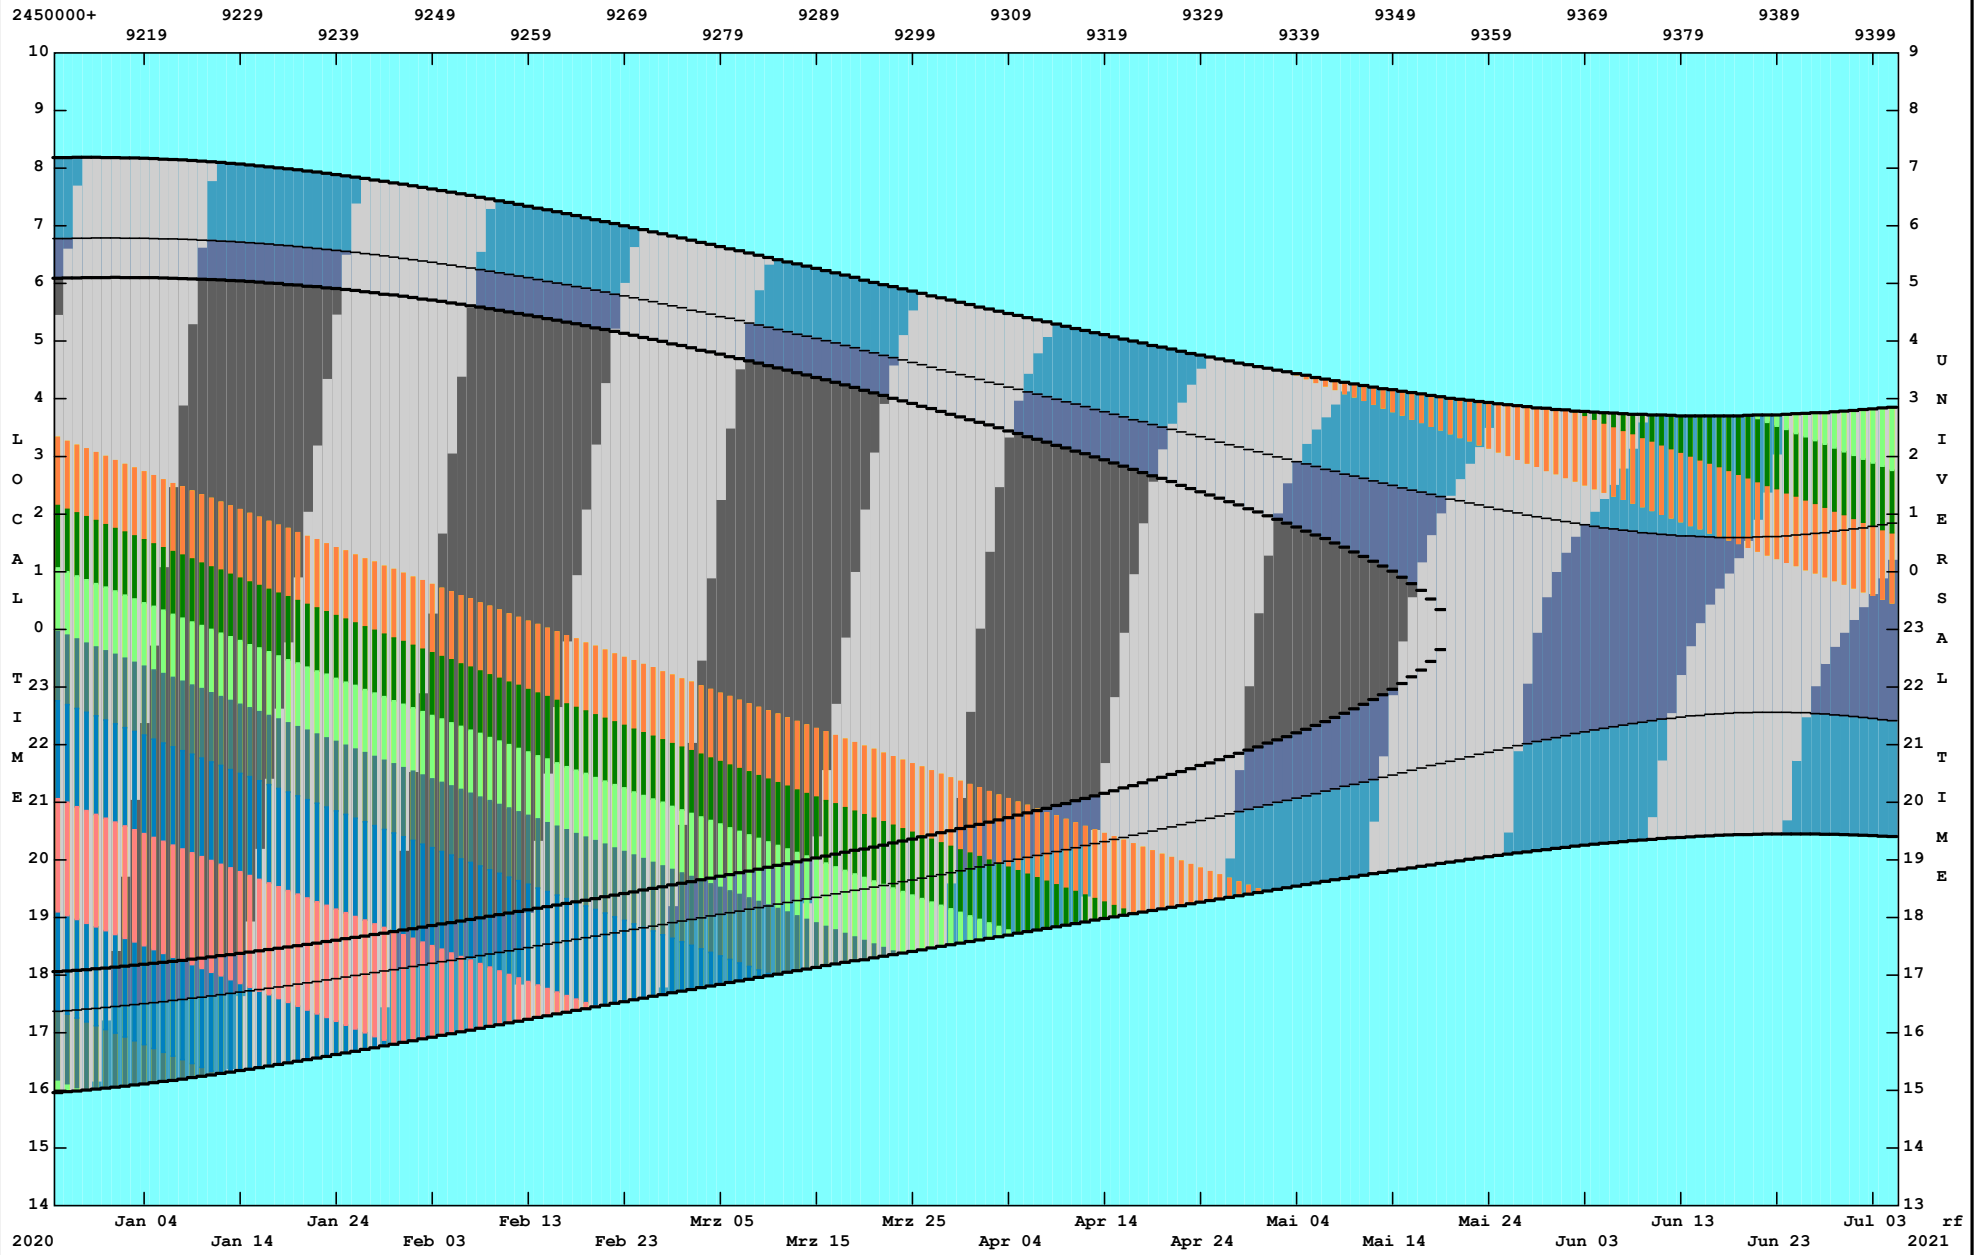

Dusk when Sun below -12 degrees

Ten degrees 0 10 20 30 40 50 60 70 80 90 Degrees

Mask: Ten degrees

Night when Sun below -18 degrees

Dusk when Sun below -12 degrees

GraphDark 2.05 Luebben - Jupiter

Ten degrees 0 10 20 30 40 50 60 70 80 90 Degrees

Mask: Ten degrees

Night when Sun below -18 degrees

Dusk when Sun below -12 degrees

Ten degrees 0 10 20 30 40 50 60 70 80 90 Degrees

Ten degrees 0 10 20 30 40 50 60 70 80 90 Degrees

Mask: Ten degrees

Night when Sun below -18 degrees

Dusk when Sun below -12 degrees

Ten degrees 0 10 20 30 40 50 60 70 80 90 Degrees

Mask: Ten degrees

Night when Sun below -18 degrees

Dusk when Sun below -12 degrees

Ten degrees 0 10 20 30 40 50 60 70 80 90 Degrees

Mask: Ten degrees

Night when Sun below -18 degrees

Dusk when Sun below -12 degrees

Ten degrees 0 10 20 30 40 50 60 70 80 90 Degrees

Mask: Ten degrees

Night when Sun below -18 degrees

Dusk when Sun below -12 degrees