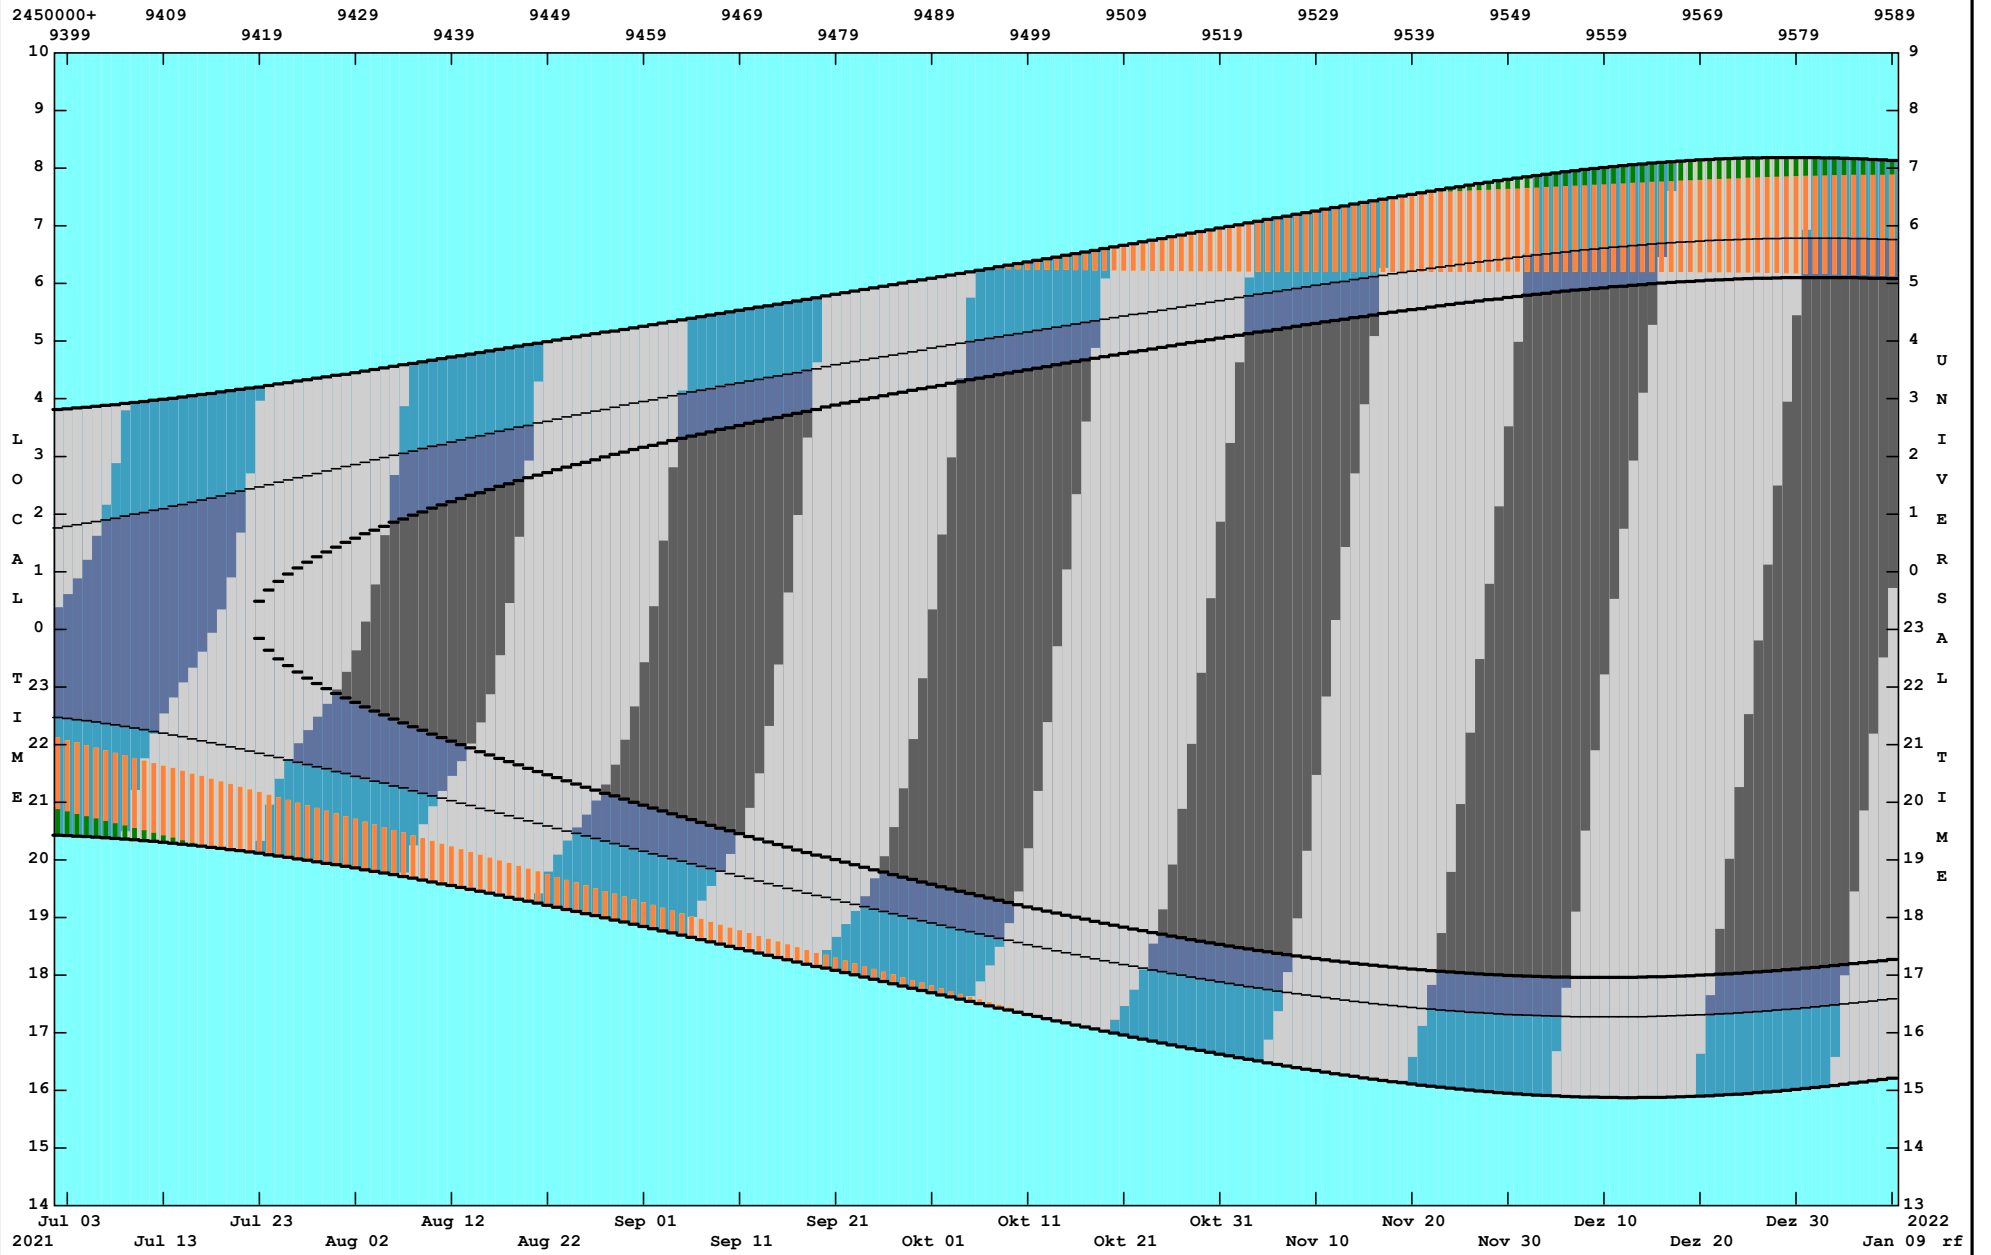

GraphDark 2.05 Luebben - All Planets

Ten degrees 0 10 20 30 40 50 60 70 80 90 Degrees

Mask: Ten degrees

Night when Sun below -18 degrees

Dusk when Sun below -12 degrees

Ten degrees 0 10 20 30 40 50 60 70 80 90 Degrees

Mask: Ten degrees

Night when Sun below -18 degrees

Dusk when Sun below -12 degrees

GraphDark 2.05 Luebben - Venus

Ten degrees 0 10 20 30 40 50 60 70 80 90 Degrees

Mask: Ten degrees

Night when Sun below -18 degrees

Dusk when Sun below -12 degrees

Ten degrees 0 10 20 30 40 50 60 70 80 90 Degrees

Mask: Ten degrees

Night when Sun below -18 degrees

Dusk when Sun below -12 degrees

Ten degrees 0 10 20 30 40 50 60 70 80 90 Degrees

Mask: Ten degrees

Night when Sun below -18 degrees

Dusk when Sun below -12 degrees

GraphDark 2.05 Luebben - Mars

Ten degrees 0 10 20 30 40 50 60 70 80 90 Degrees

Mask: Ten degrees

Night when Sun below -18 degrees