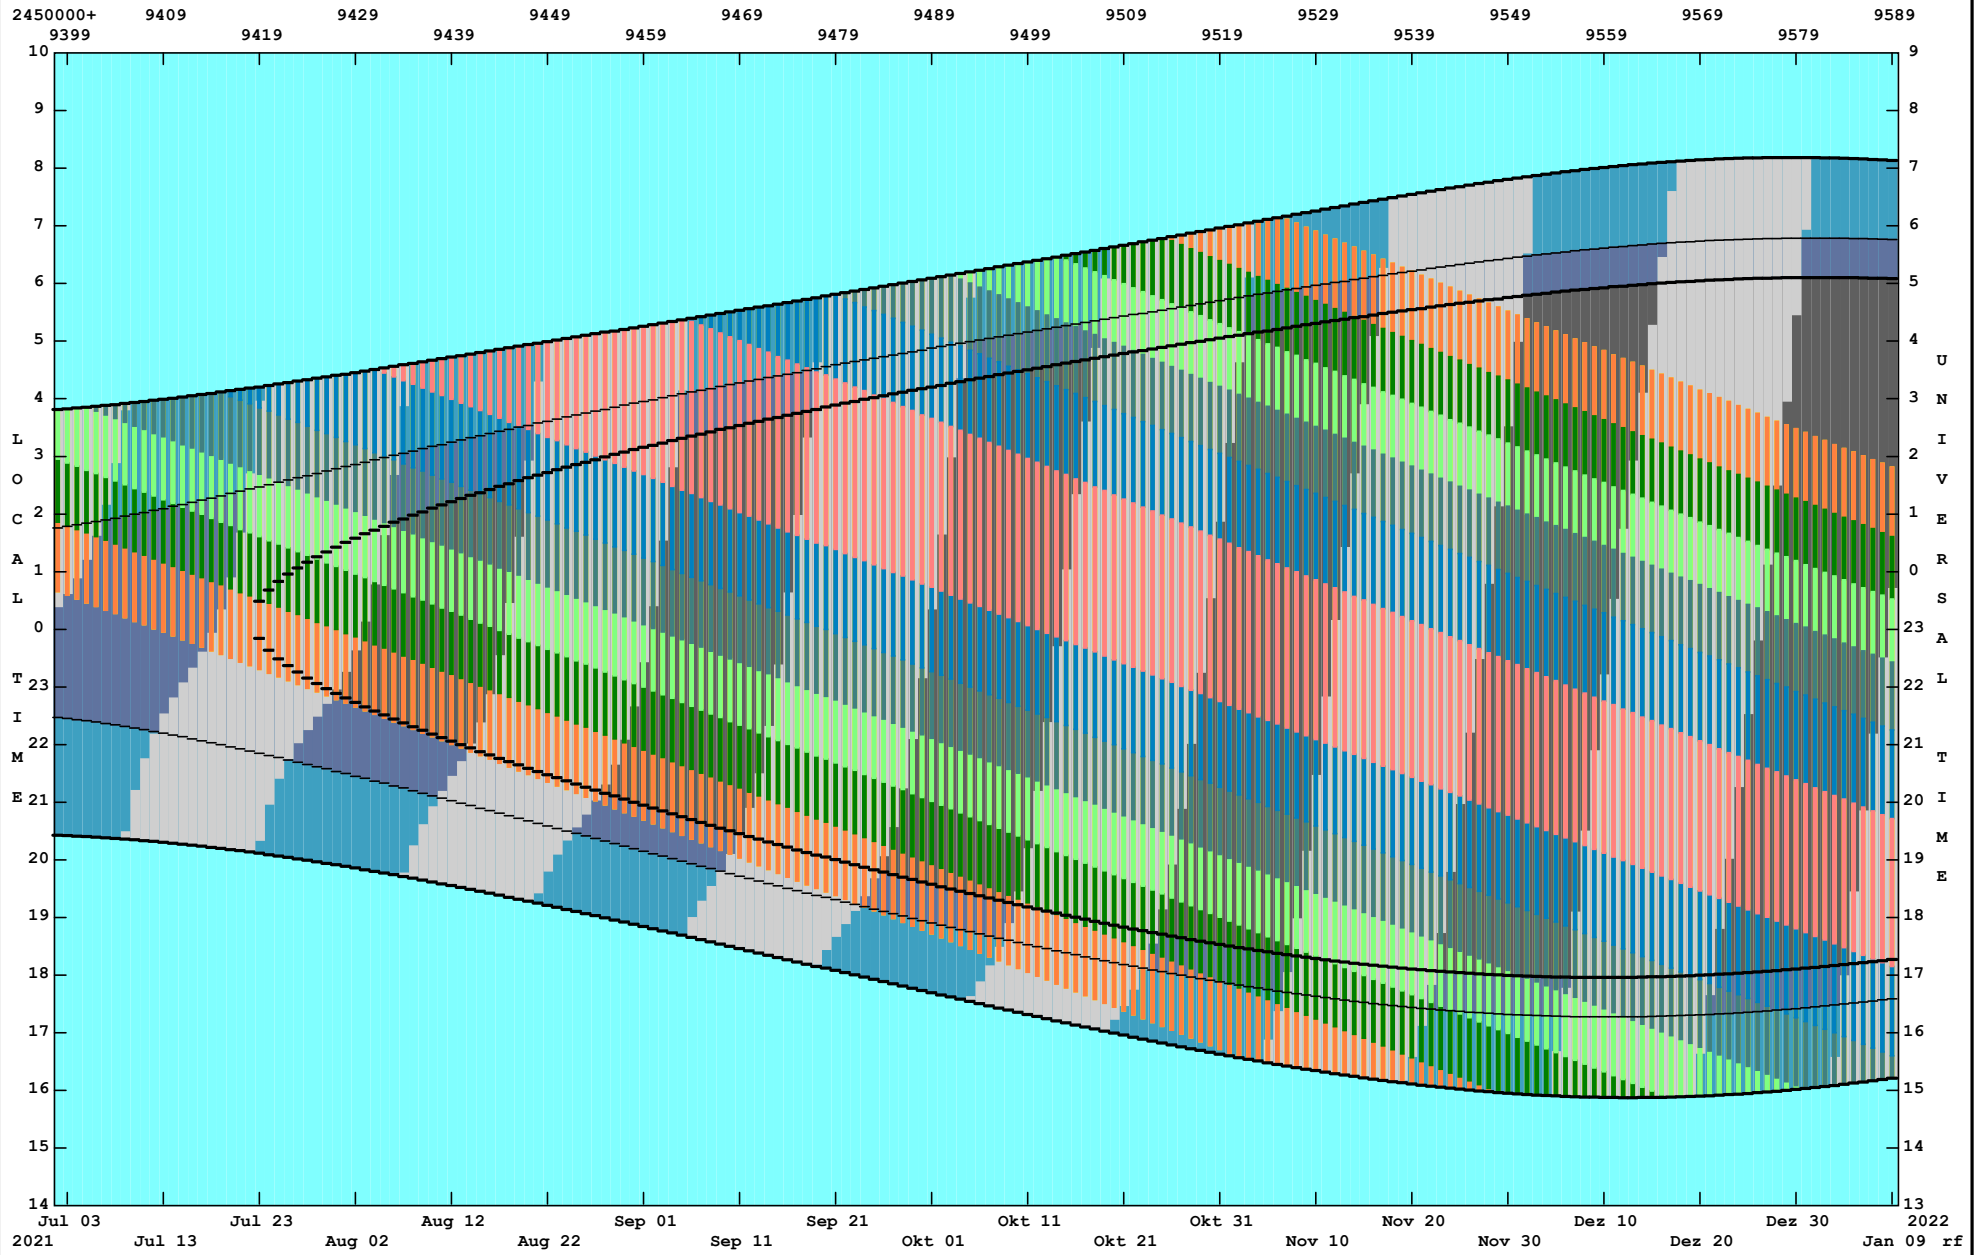

Mask: Ten degrees

Night when Sun below -18 degrees

Dusk when Sun below -12 degrees

Ten degrees 0 10 20 30 40 50 60 70 80 90 Degrees

Ten degrees 0 10 20 30 40 50 60 70 80 90 Degrees

Mask: Ten degrees

Night when Sun below -18 degrees

Dusk when Sun below -12 degrees

Ten degrees 0 10 20 30 40 50 60 70 80 90 Degrees

Mask: Ten degrees

Night when Sun below -18 degrees

Dusk when Sun below -12 degrees

Ten degrees 0 10 20 30 40 50 60 70 80 90 Degrees

Mask: Ten degrees

Night when Sun below -18 degrees

Dusk when Sun below -12 degrees

Ten degrees 0 10 20 30 40 50 60 70 80 90 Degrees

Mask: Ten degrees

Night when Sun below -18 degrees

Dusk when Sun below -12 degrees

Ten degrees 0 10 20 30 40 50 60 70 80 90 Degrees

Mask: Ten degrees

Night when Sun below -18 degrees

Dusk when Sun below -12 degrees