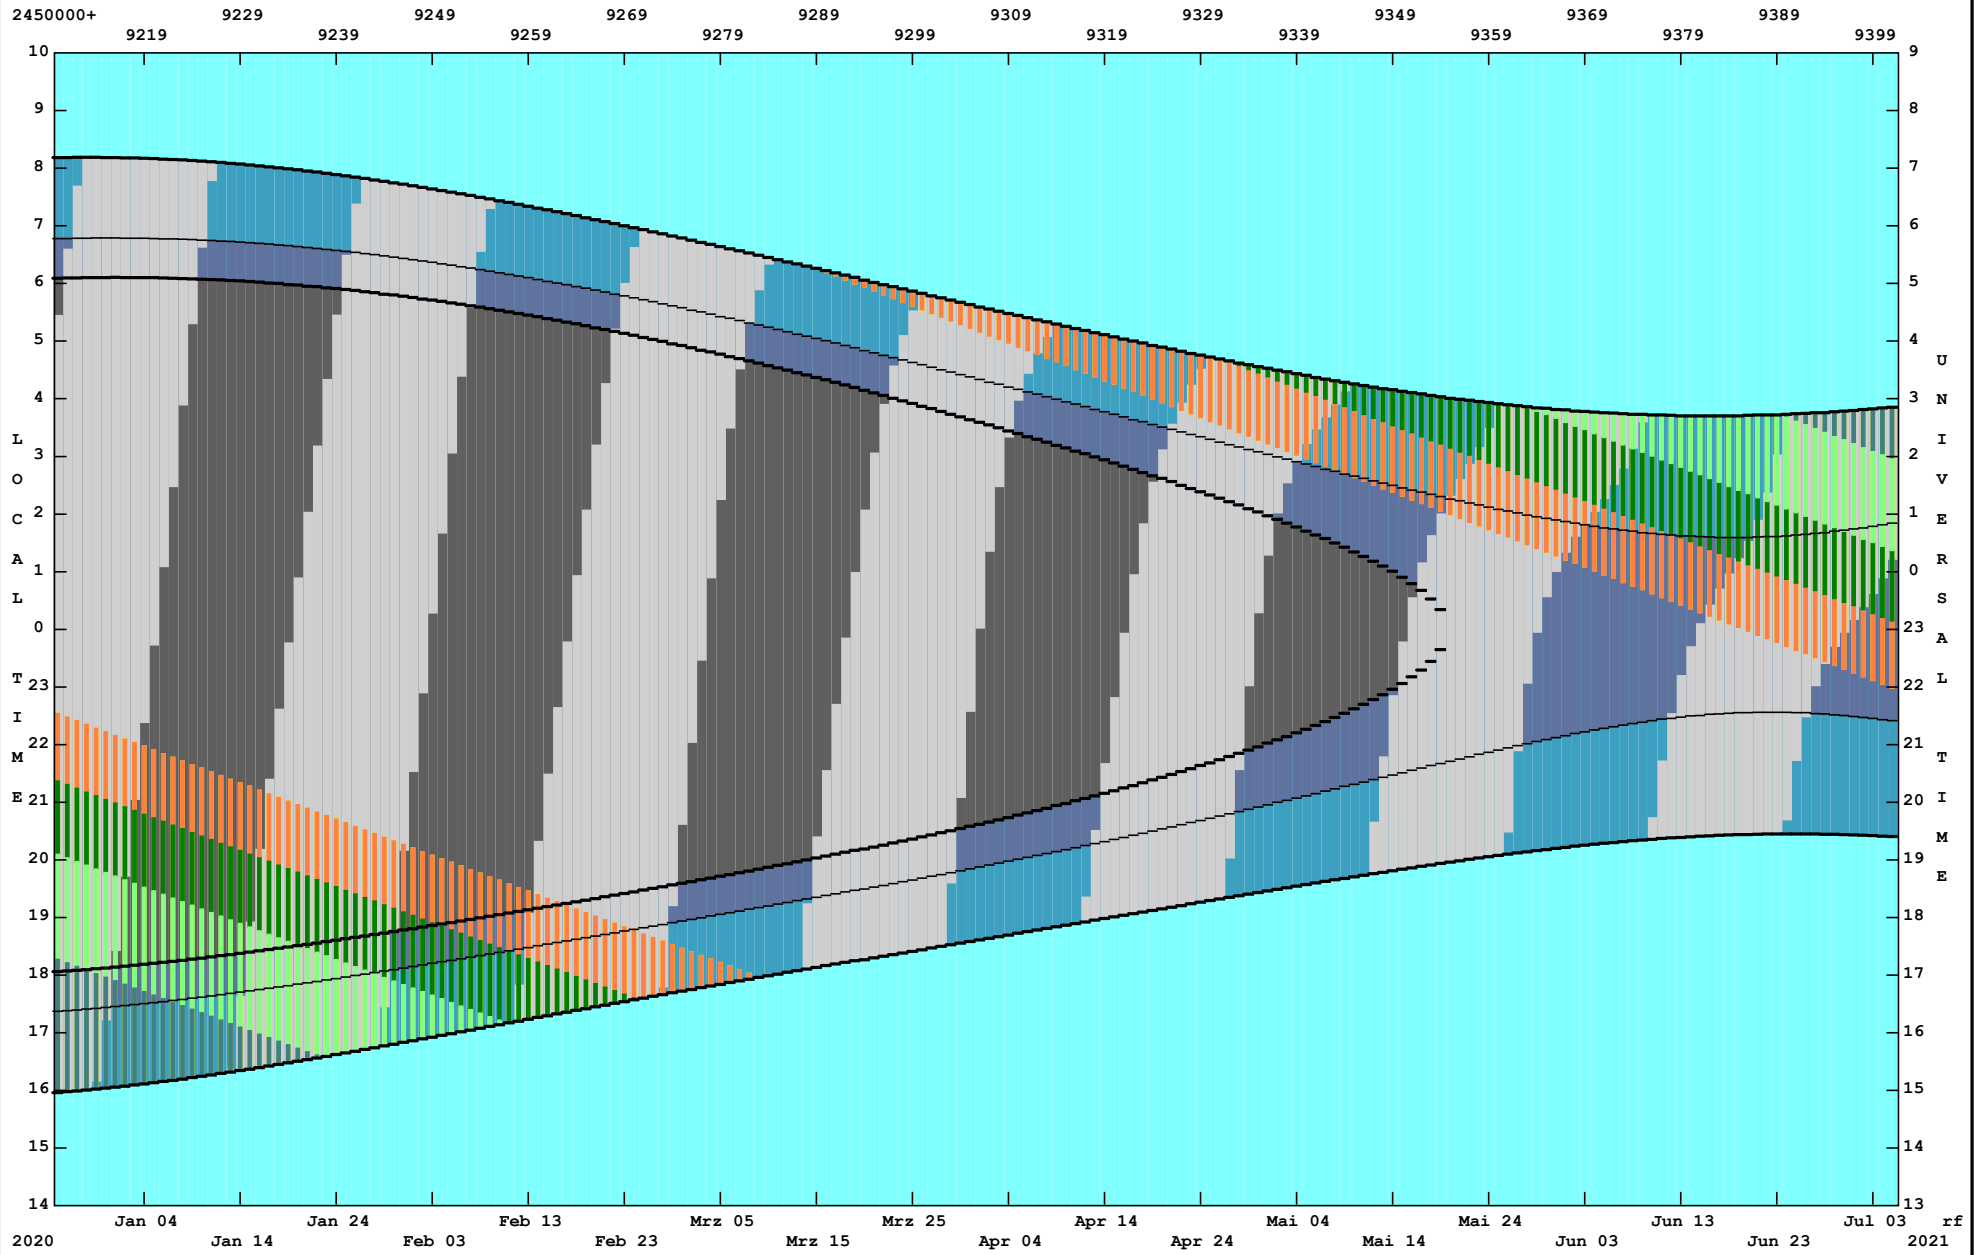

Mask: Ten degrees

Night when Sun below -18 degrees

Dusk when Sun below -12 degrees

Ten degrees 0 10 20 30 40 50 60 70 80 90 Degrees

Ten degrees 0 10 20 30 40 50 60 70 80 90 Degrees

Mask: Ten degrees

Night when Sun below -18 degrees

Dusk when Sun below -12 degrees

Ten degrees 0 10 20 30 40 50 60 70 80 90 Degrees

Mask: Ten degrees

Night when Sun below -18 degrees

Dusk when Sun below -12 degrees

Ten degrees 0 10 20 30 40 50 60 70 80 90 Degrees

Mask: Ten degrees

Night when Sun below -18 degrees

Dusk when Sun below -12 degrees

Ten degrees 0 10 20 30 40 50 60 70 80 90 Degrees

Mask: Ten degrees

Night when Sun below -18 degrees

Dusk when Sun below -12 degrees

Ten degrees 0 10 20 30 40 50 60 70 80 90 Degrees

Mask: Ten degrees

Night when Sun below -18 degrees

Dusk when Sun below -12 degrees