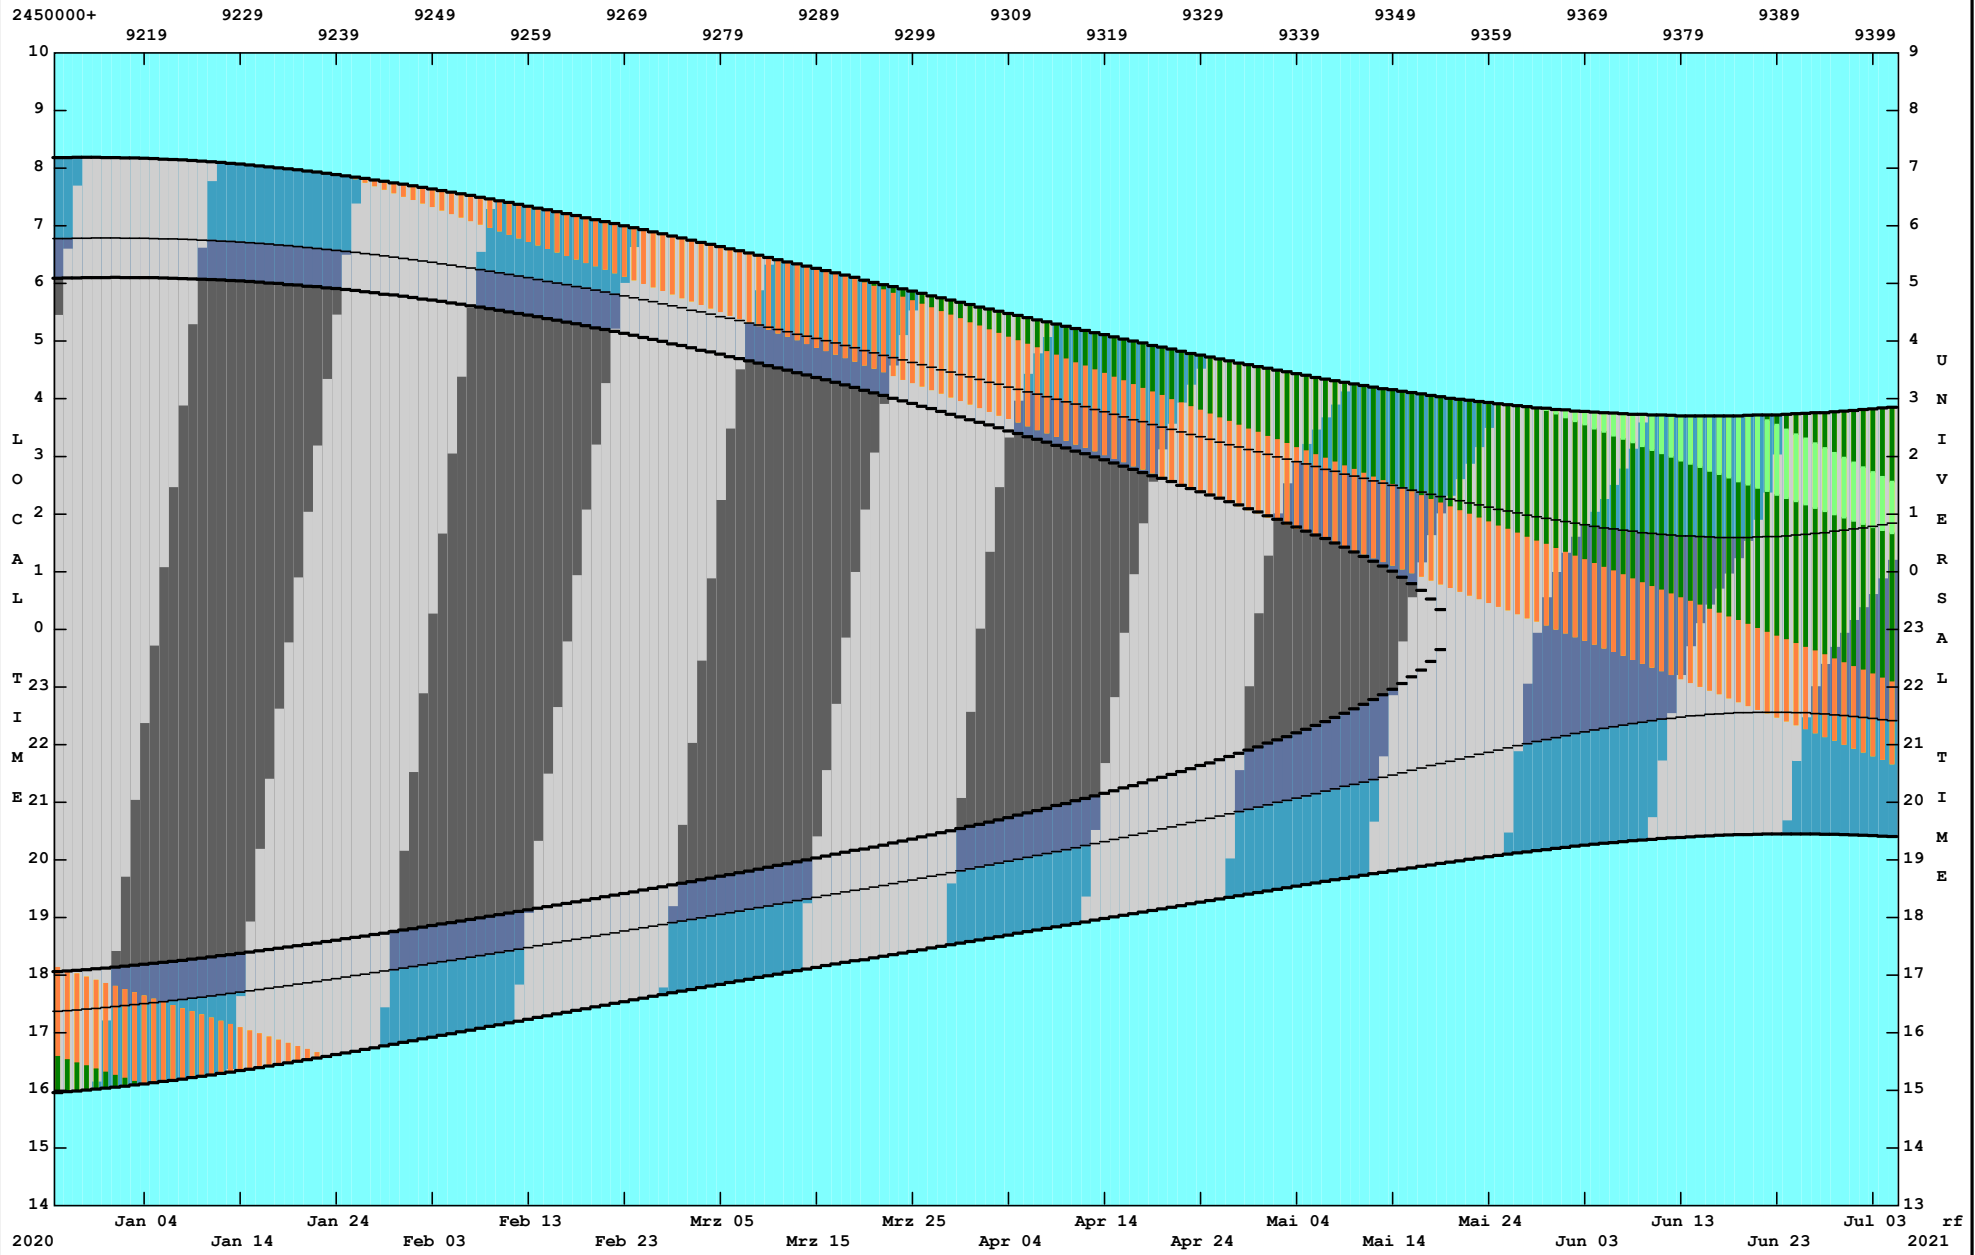

Mask: Ten degrees

Night when Sun below -18 degrees

Dusk when Sun below -12 degrees

GraphDark 2.05 Luebben - Mars

Ten degrees 0 10 20 30 40 50 60 70 80 90 Degrees

Mask: Ten degrees

Night when Sun below -18 degrees

Dusk when Sun below -12 degrees

Ten degrees 0 10 20 30 40 50 60 70 80 90 Degrees

Mask: Ten degrees

Night when Sun below -18 degrees

Dusk when Sun below -12 degrees

GraphDark 2.05 Luebben - Jupiter

Ten degrees 0 10 20 30 40 50 60 70 80 90 Degrees

Mask: Ten degrees

Night when Sun below -18 degrees

Dusk when Sun below -12 degrees

Ten degrees 0 10 20 30 40 50 60 70 80 90 Degrees

Ten degrees 0 10 20 30 40 50 60 70 80 90 Degrees

Mask: Ten degrees

Night when Sun below -18 degrees

Dusk when Sun below -12 degrees

Ten degrees 0 10 20 30 40 50 60 70 80 90 Degrees

Mask: Ten degrees

Night when Sun below -18 degrees

Dusk when Sun below -12 degrees

Ten degrees 0 10 20 30 40 50 60 70 80 90 Degrees