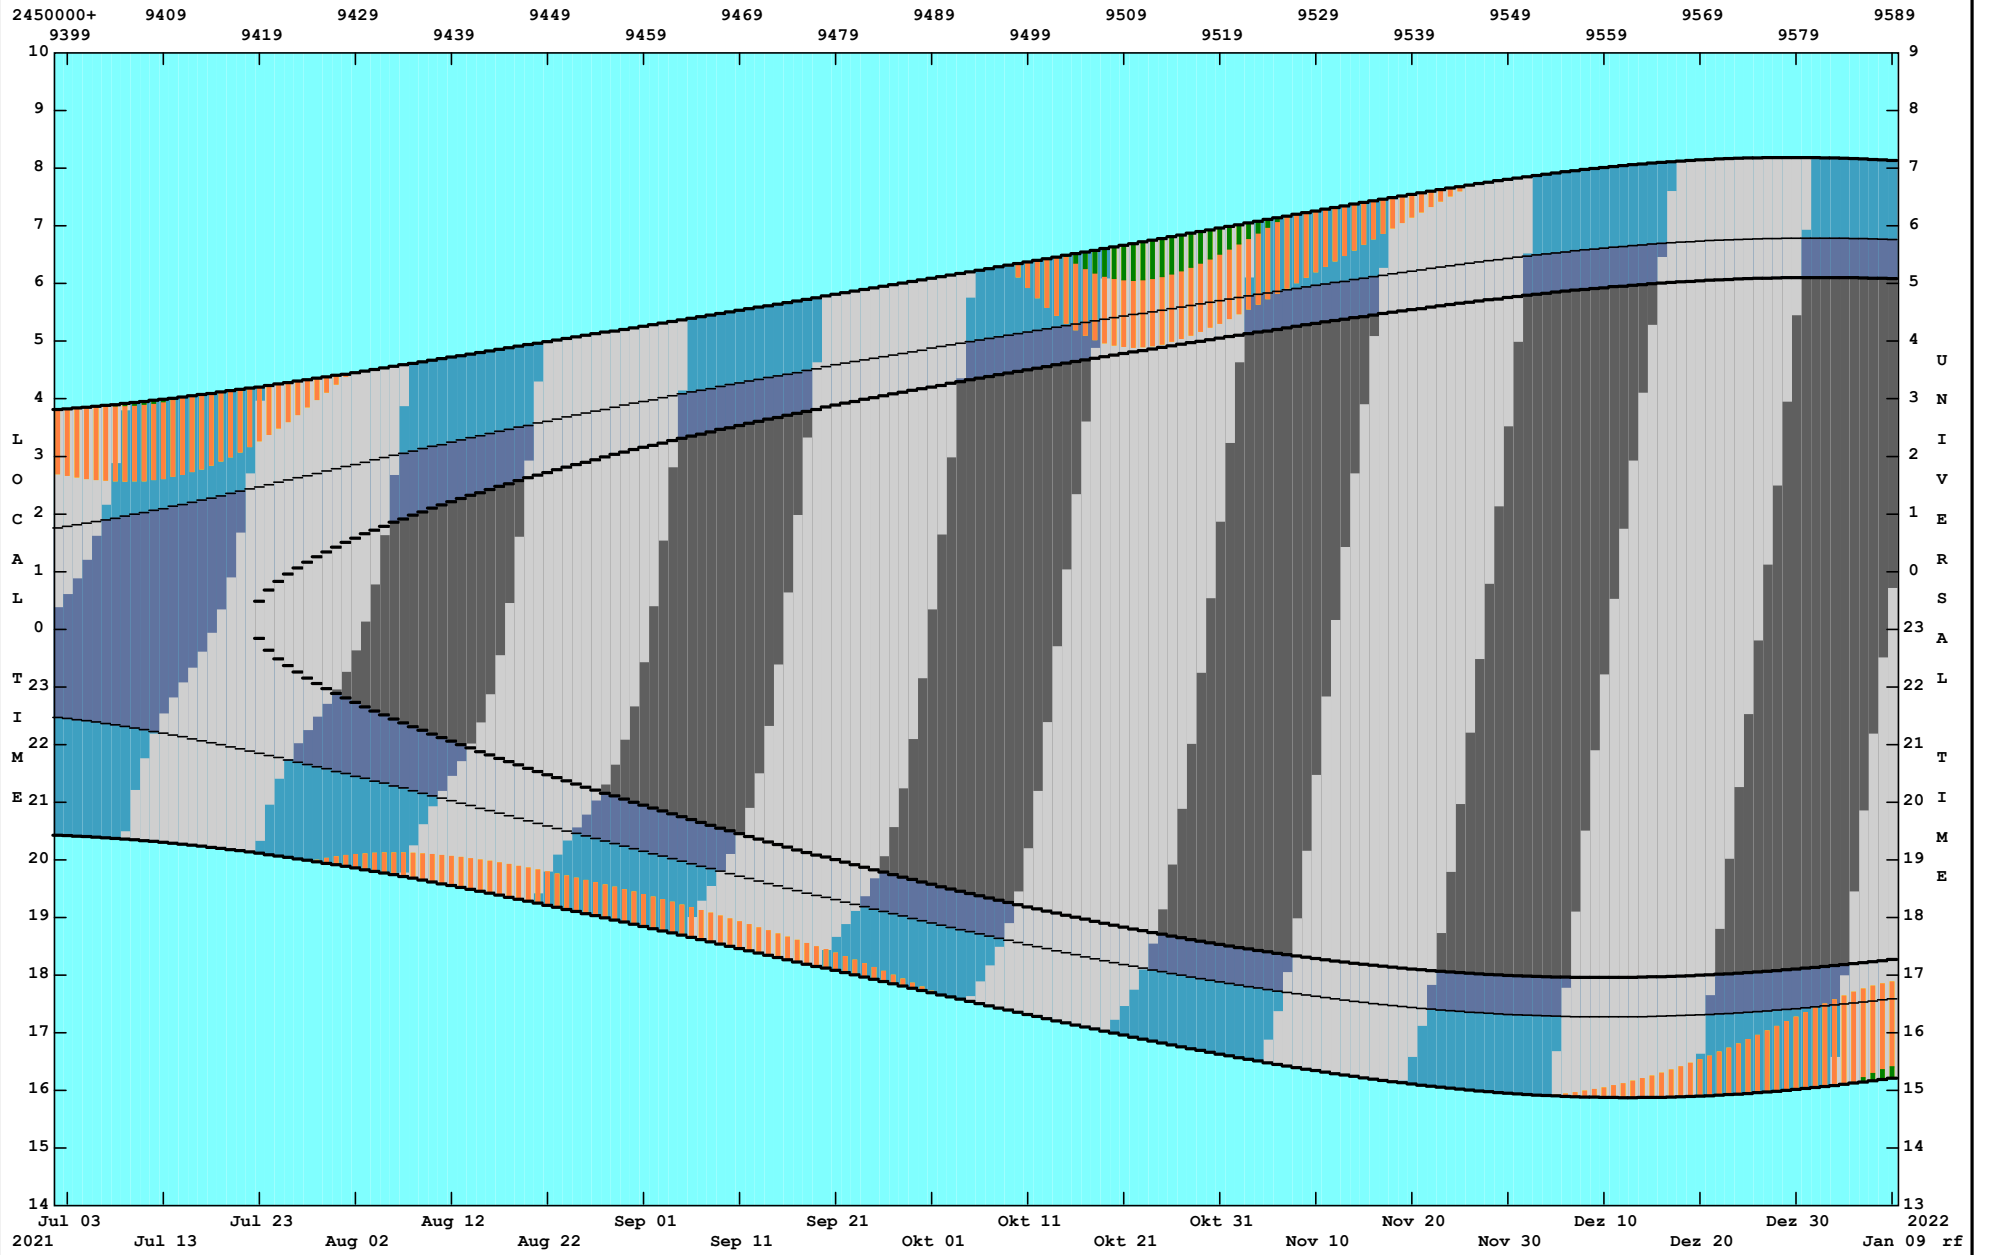

GraphDark 2.05 Luebben - All Planets

Ten degrees 0 10 20 30 40 50 60 70 80 90 Degrees

Mask: Ten degrees

Night when Sun below -18 degrees

Dusk when Sun below -12 degrees

Ten degrees 0 10 20 30 40 50 60 70 80 90 Degrees

Mask: Ten degrees

Night when Sun below -18 degrees

Dusk when Sun below -12 degrees

GraphDark 2.05 Luebben - Venus

Ten degrees 0 10 20 30 40 50 60 70 80 90 Degrees

Mask: Ten degrees

Night when Sun below -18 degrees

Dusk when Sun below -12 degrees

Ten degrees 0 10 20 30 40 50 60 70 80 90 Degrees

Mask: Ten degrees

Night when Sun below -18 degrees

Dusk when Sun below -12 degrees

Ten degrees 0 10 20 30 40 50 60 70 80 90 Degrees

Mask: Ten degrees

Night when Sun below -18 degrees

Dusk when Sun below -12 degrees

GraphDark 2.05 Luebben - Mars

Ten degrees 0 10 20 30 40 50 60 70 80 90 Degrees

Mask: Ten degrees

Night when Sun below -18 degrees