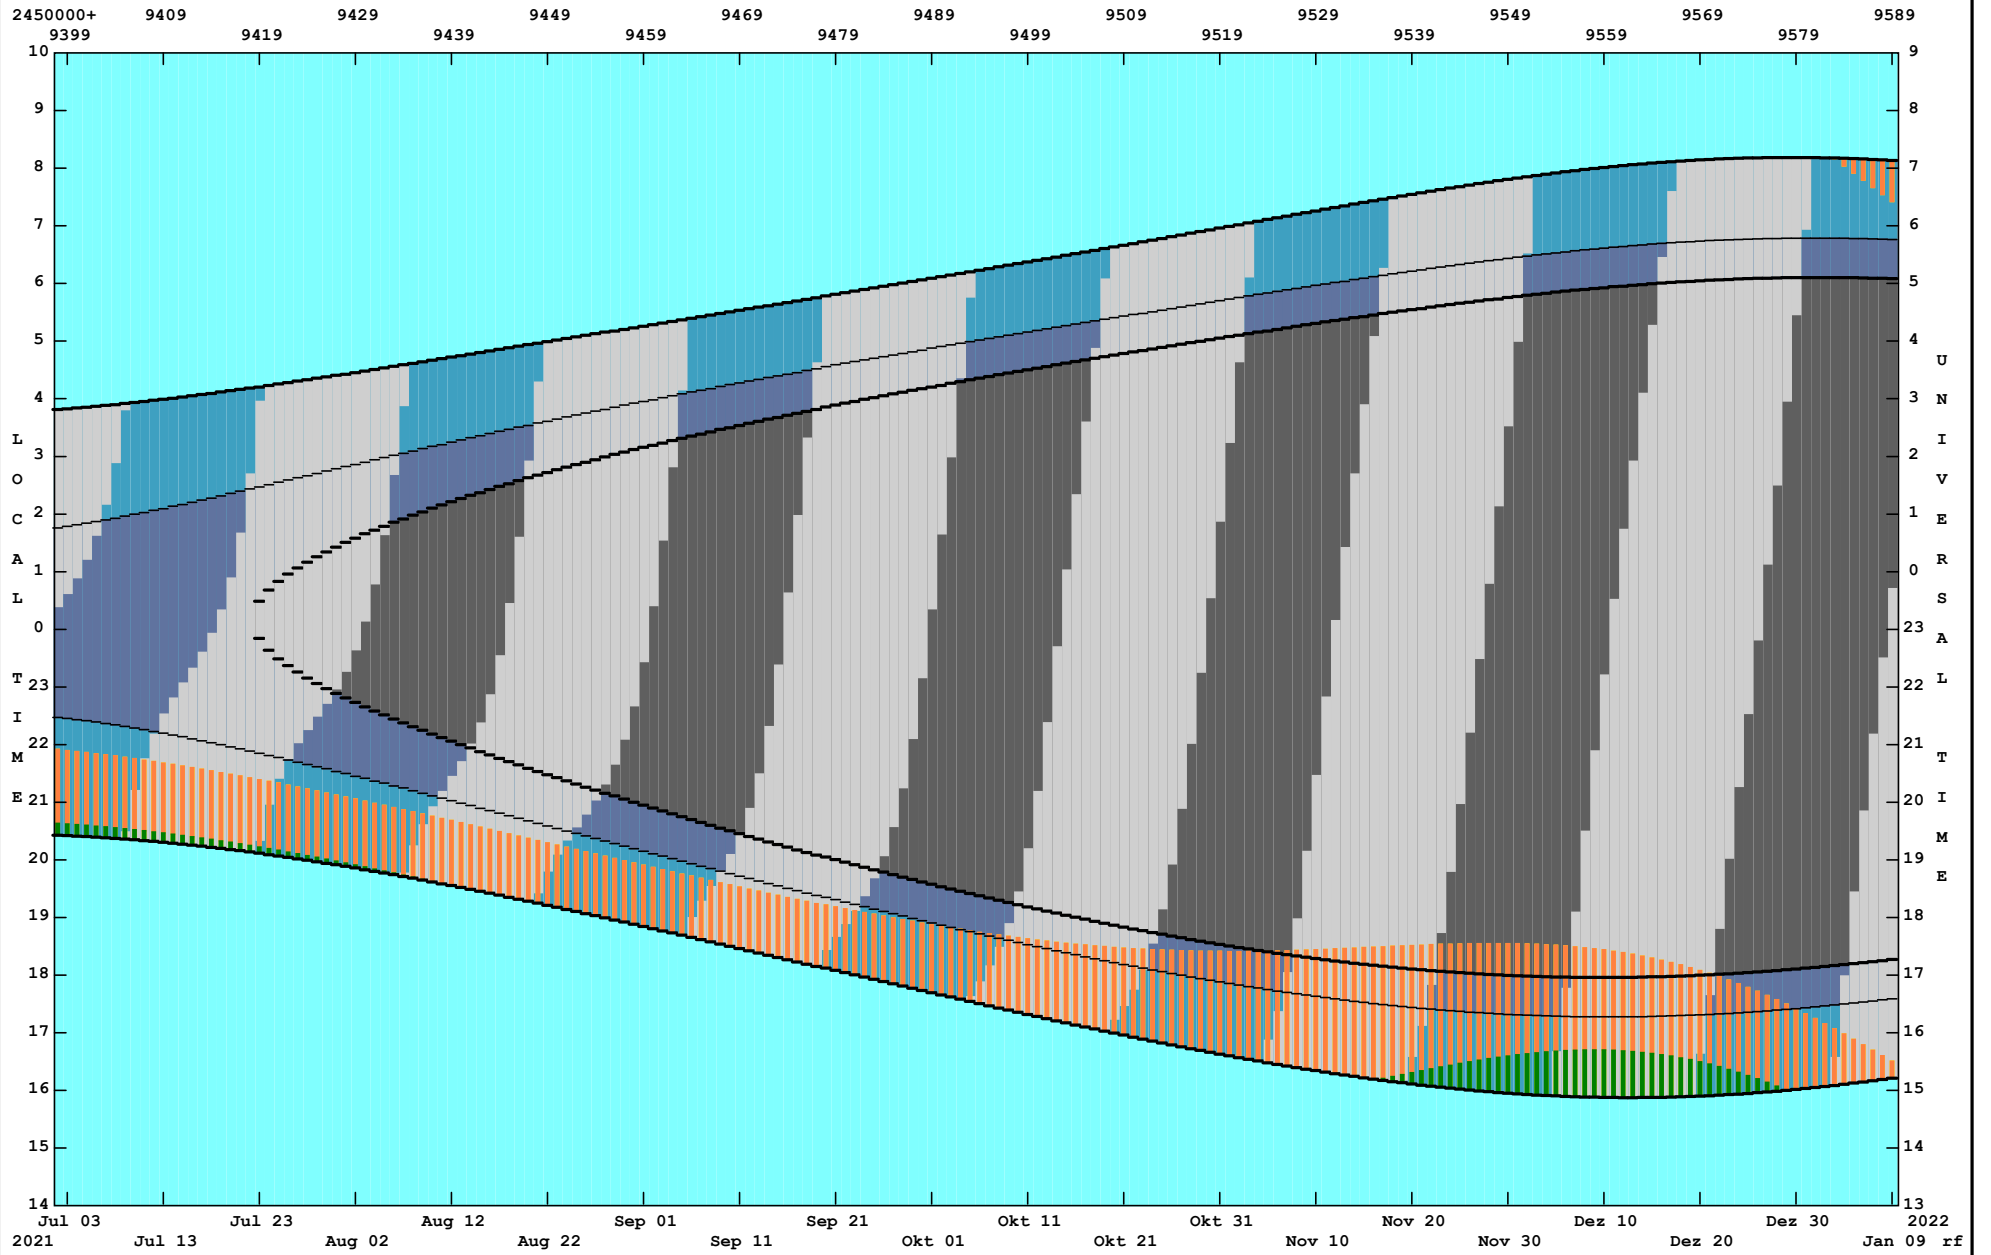

GraphDark 2.05 Luebben - All Planets

Ten degrees 0 10 20 30 40 50 60 70 80 90 Degrees

Mask: Ten degrees

Night when Sun below -18 degrees

Dusk when Sun below -12 degrees

Ten degrees 0 10 20 30 40 50 60 70 80 90 Degrees

Mask: Ten degrees

Night when Sun below -18 degrees

Dusk when Sun below -12 degrees

GraphDark 2.05 Luebben - Venus

Ten degrees 0 10 20 30 40 50 60 70 80 90 Degrees

Mask: Ten degrees

Night when Sun below -18 degrees

Dusk when Sun below -12 degrees

Ten degrees 0 10 20 30 40 50 60 70 80 90 Degrees

Mask: Ten degrees

Night when Sun below -18 degrees

Dusk when Sun below -12 degrees

Ten degrees 0 10 20 30 40 50 60 70 80 90 Degrees

Mask: Ten degrees

Night when Sun below -18 degrees

Dusk when Sun below -12 degrees

GraphDark 2.05 Luebben - Mars

Ten degrees 0 10 20 30 40 50 60 70 80 90 Degrees

Mask: Ten degrees

Night when Sun below -18 degrees