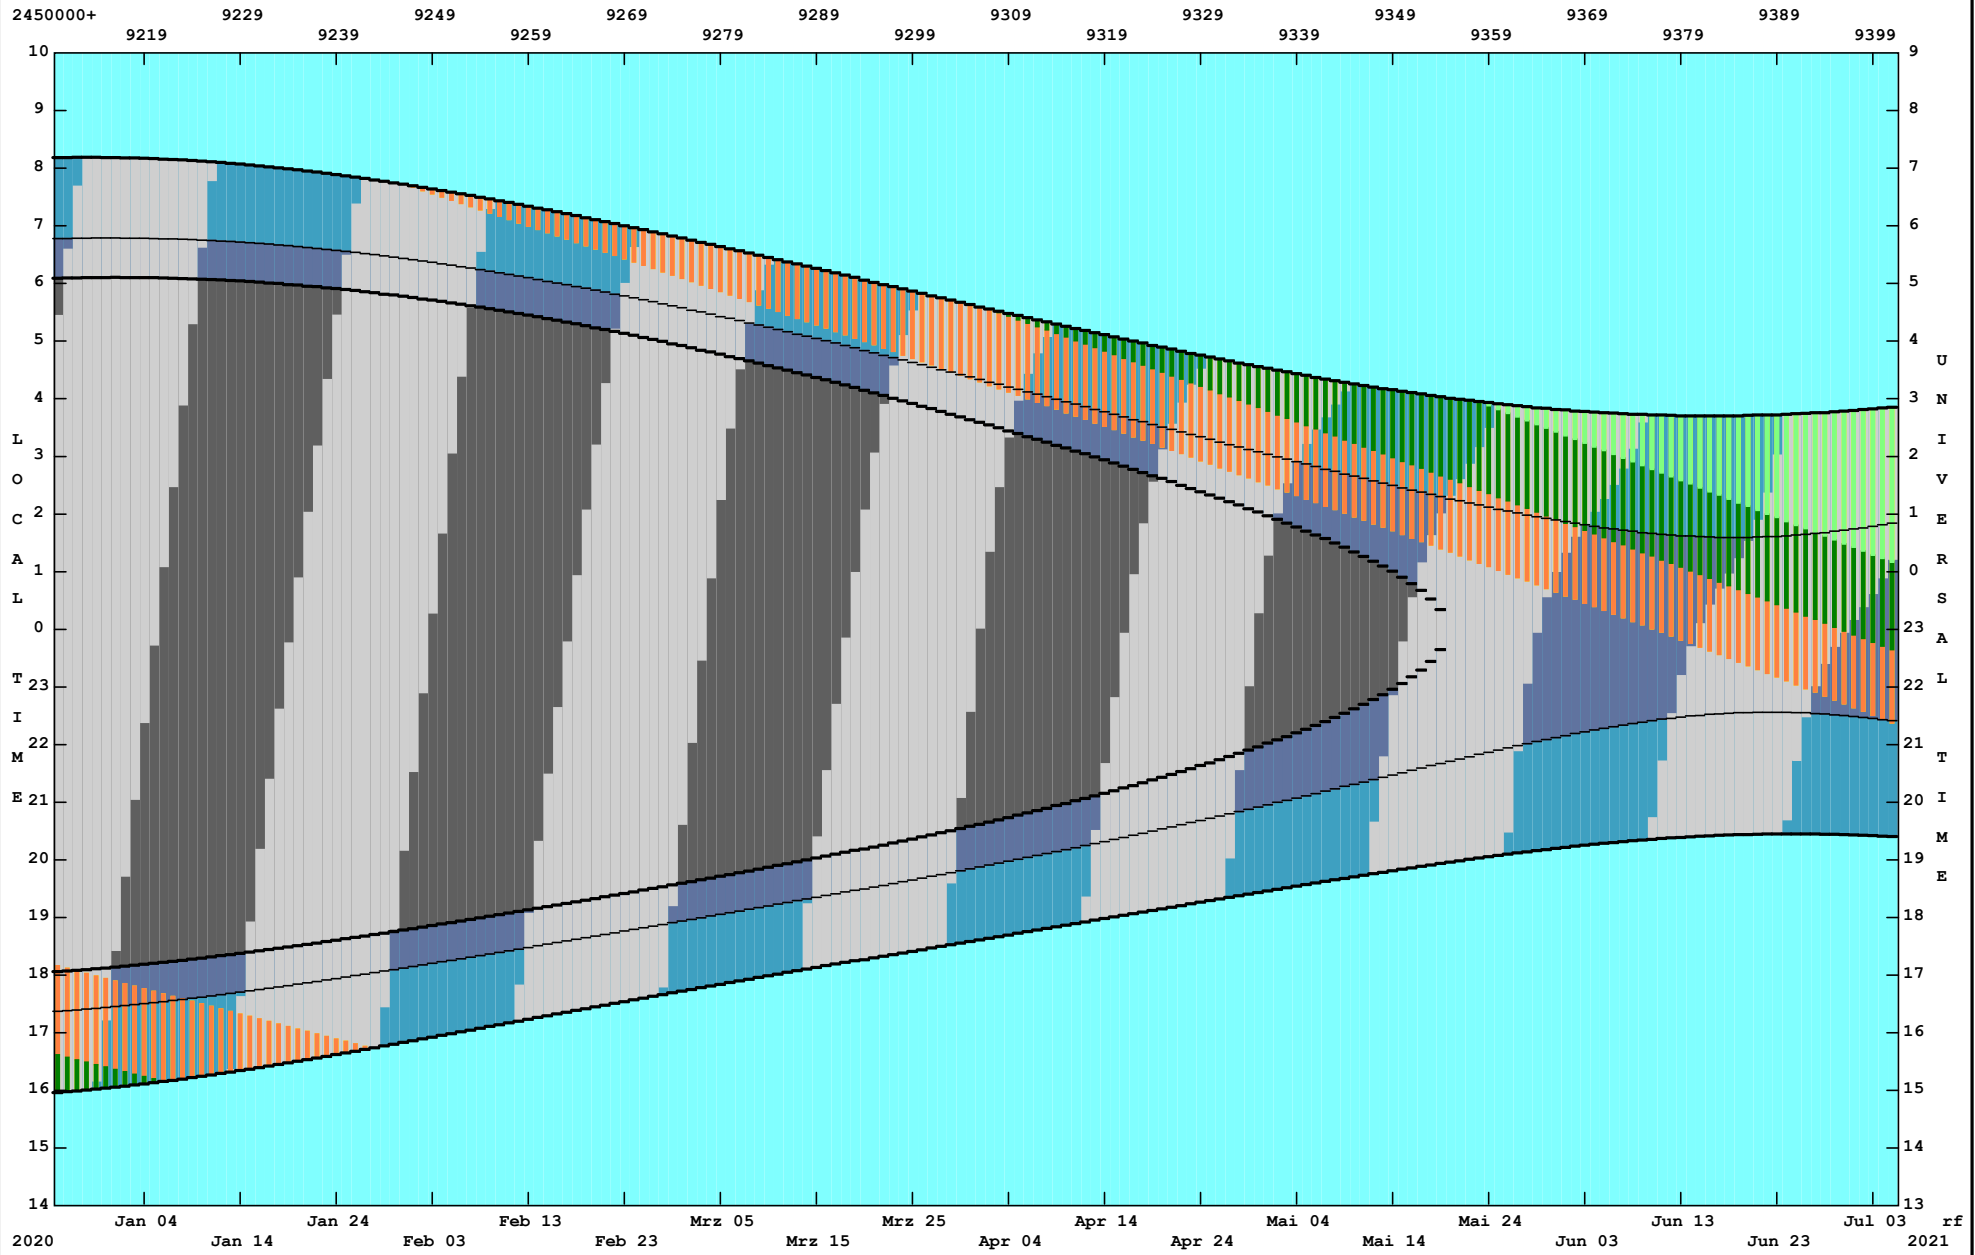

Dusk when Sun below -12 degrees

Ten degrees 0 10 20 30 40 50 60 70 80 90 Degrees

Mask: Ten degrees

Night when Sun below -18 degrees

Dusk when Sun below -12 degrees

Ten degrees 0 10 20 30 40 50 60 70 80 90 Degrees

Mask: Ten degrees

Night when Sun below -18 degrees

Dusk when Sun below -12 degrees

GraphDark 2.05 Luebben - Mars

Ten degrees 0 10 20 30 40 50 60 70 80 90 Degrees

Mask: Ten degrees

Night when Sun below -18 degrees

Dusk when Sun below -12 degrees

Ten degrees 0 10 20 30 40 50 60 70 80 90 Degrees

Mask: Ten degrees

Night when Sun below -18 degrees

Dusk when Sun below -12 degrees

GraphDark 2.05 Luebben - Jupiter

Ten degrees 0 10 20 30 40 50 60 70 80 90 Degrees

Mask: Ten degrees

Night when Sun below -18 degrees

Dusk when Sun below -12 degrees

Ten degrees 0 10 20 30 40 50 60 70 80 90 Degrees

Ten degrees 0 10 20 30 40 50 60 70 80 90 Degrees

Mask: Ten degrees

Night when Sun below -18 degrees