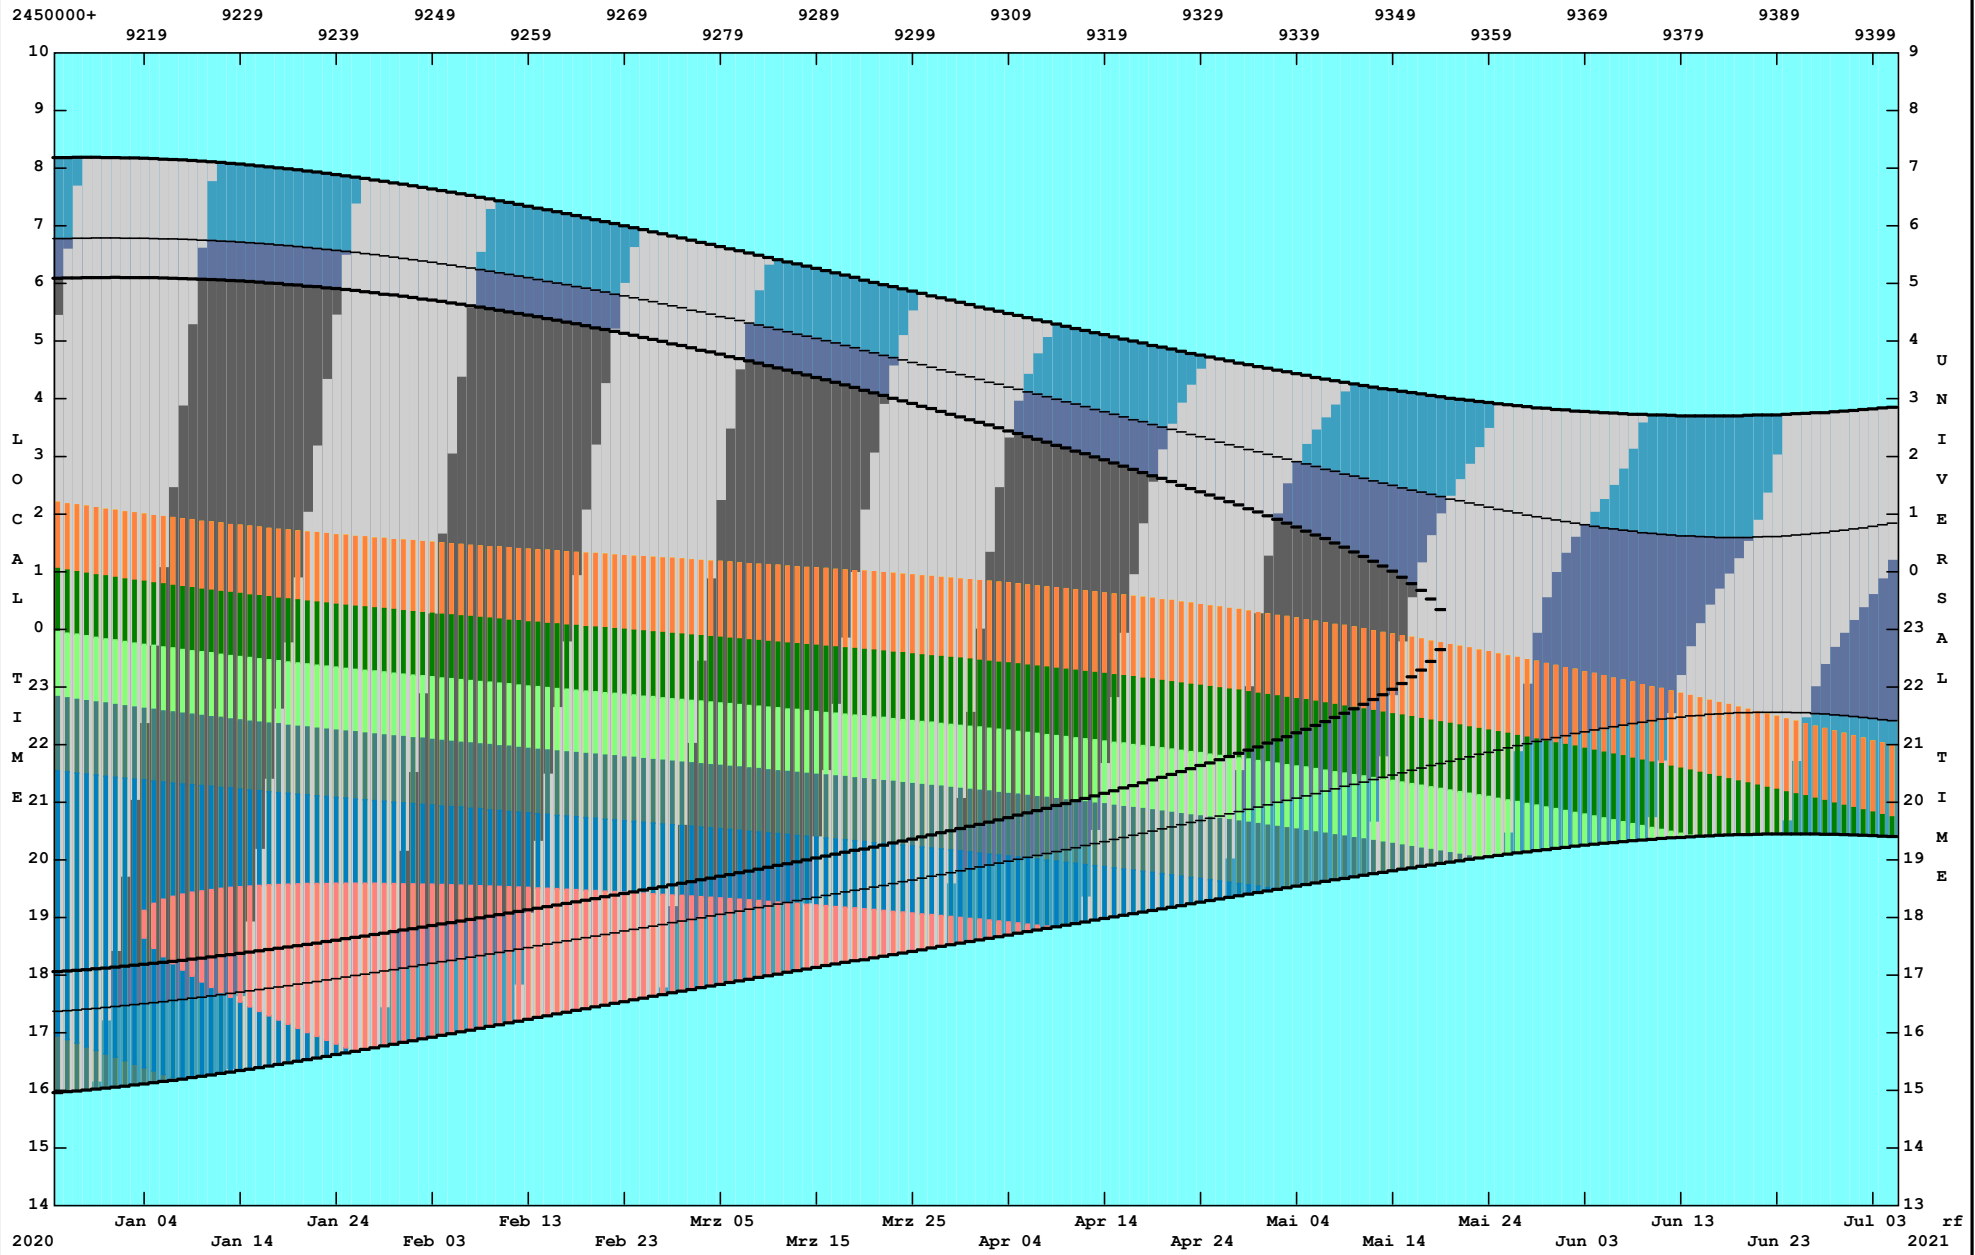

GraphDark 2.05 Luebben - All Planets

Ten degrees 0 10 20 30 40 50 60 70 80 90 Degrees

Mask: Ten degrees

Night when Sun below -18 degrees

Dusk when Sun below -12 degrees

Ten degrees 0 10 20 30 40 50 60 70 80 90 Degrees

Mask: Ten degrees

Night when Sun below -18 degrees

Dusk when Sun below -12 degrees

GraphDark 2.05 Luebben - Venus

Ten degrees 0 10 20 30 40 50 60 70 80 90 Degrees

Mask: Ten degrees

Night when Sun below -18 degrees

Dusk when Sun below -12 degrees

Ten degrees 0 10 20 30 40 50 60 70 80 90 Degrees

Mask: Ten degrees

Night when Sun below -18 degrees

Dusk when Sun below -12 degrees

Ten degrees 0 10 20 30 40 50 60 70 80 90 Degrees

Mask: Ten degrees

Night when Sun below -18 degrees

Dusk when Sun below -12 degrees

GraphDark 2.05 Luebben - Mars

Ten degrees 0 10 20 30 40 50 60 70 80 90 Degrees

Mask: Ten degrees

Night when Sun below -18 degrees