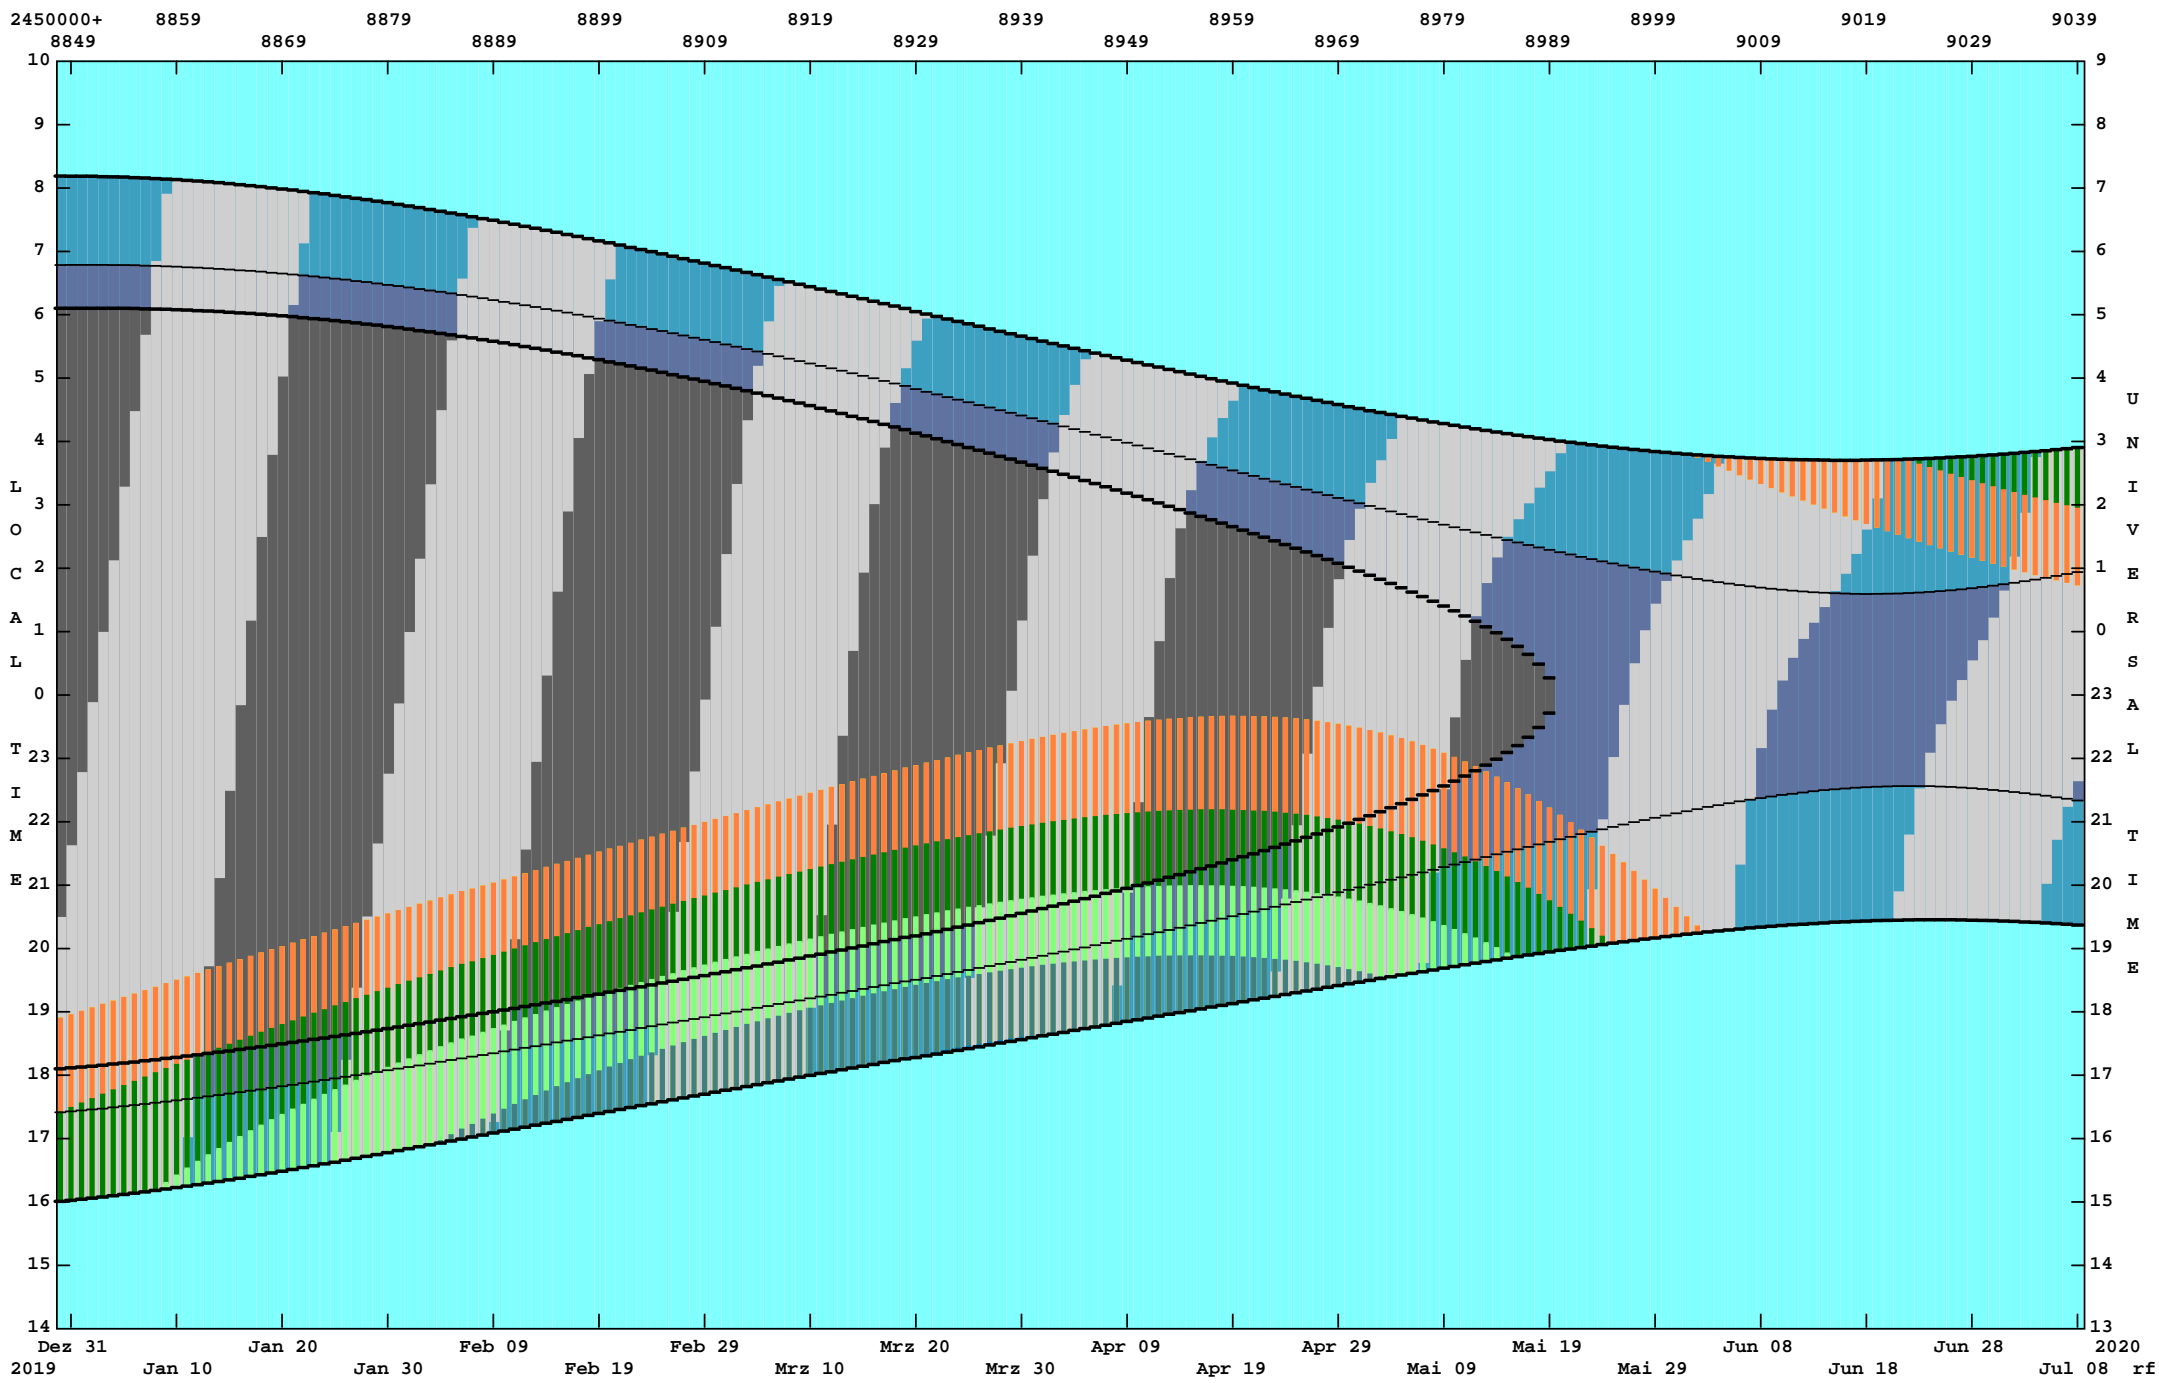

Ten degrees 0 10 20 30 40 50 60 70 80 90 Degrees

Mask: Ten degrees

Night when Sun below -18 degrees

Dusk when Sun below -12 degrees

Ten degrees 0 10 20 30 40 50 60 70 80 90 Degrees

Mask: Ten degrees

Night when Sun below -18 degrees

Dusk when Sun below -12 degrees

Ten degrees 0 10 20 30 40 50 60 70 80 90 Degrees

Mask: Ten degrees

Night when Sun below -18 degrees

Dusk when Sun below -12 degrees

Ten degrees 0 10 20 30 40 50 60 70 80 90 Degrees

Mask: Ten degrees

Night when Sun below -18 degrees

Dusk when Sun below -12 degrees

Ten degrees 0 10 20 30 40 50 60 70 80 90 Degrees

2450000+ 9039 9049 9059 9069 9079 9089 9099 9109 9119 9129 9139 9149 9159 9169 9179 9189 9199 9209 9219

Ten degrees 0 10 20 30 40 50 60 70 80 90 Degrees

2450000+ 8859 8879 8899 8919 8939 8959 8969 8979 8989 8999 9009 9019 9029 9039  
8849 8869 8889 8909 8929 8949 8969 8989 9009 9029  
10 9 8 7 6 5 4 3 2 1 0 23 22 21 20 19 18 17 16 15 14 13  
U N I V E R S A L T I M E  
L O C A L T I M E  
Dez 31 Jan 10 Jan 20 Jan 30 Feb 09 Feb 19 Feb 29 Mrz 10 Mrz 20 Mrz 30 Apr 09 Apr 19 Apr 29 Mai 09 Mai 19 Mai 29 Jun 08 Jun 18 Jun 28 Jul 08 rf  
2019 2020