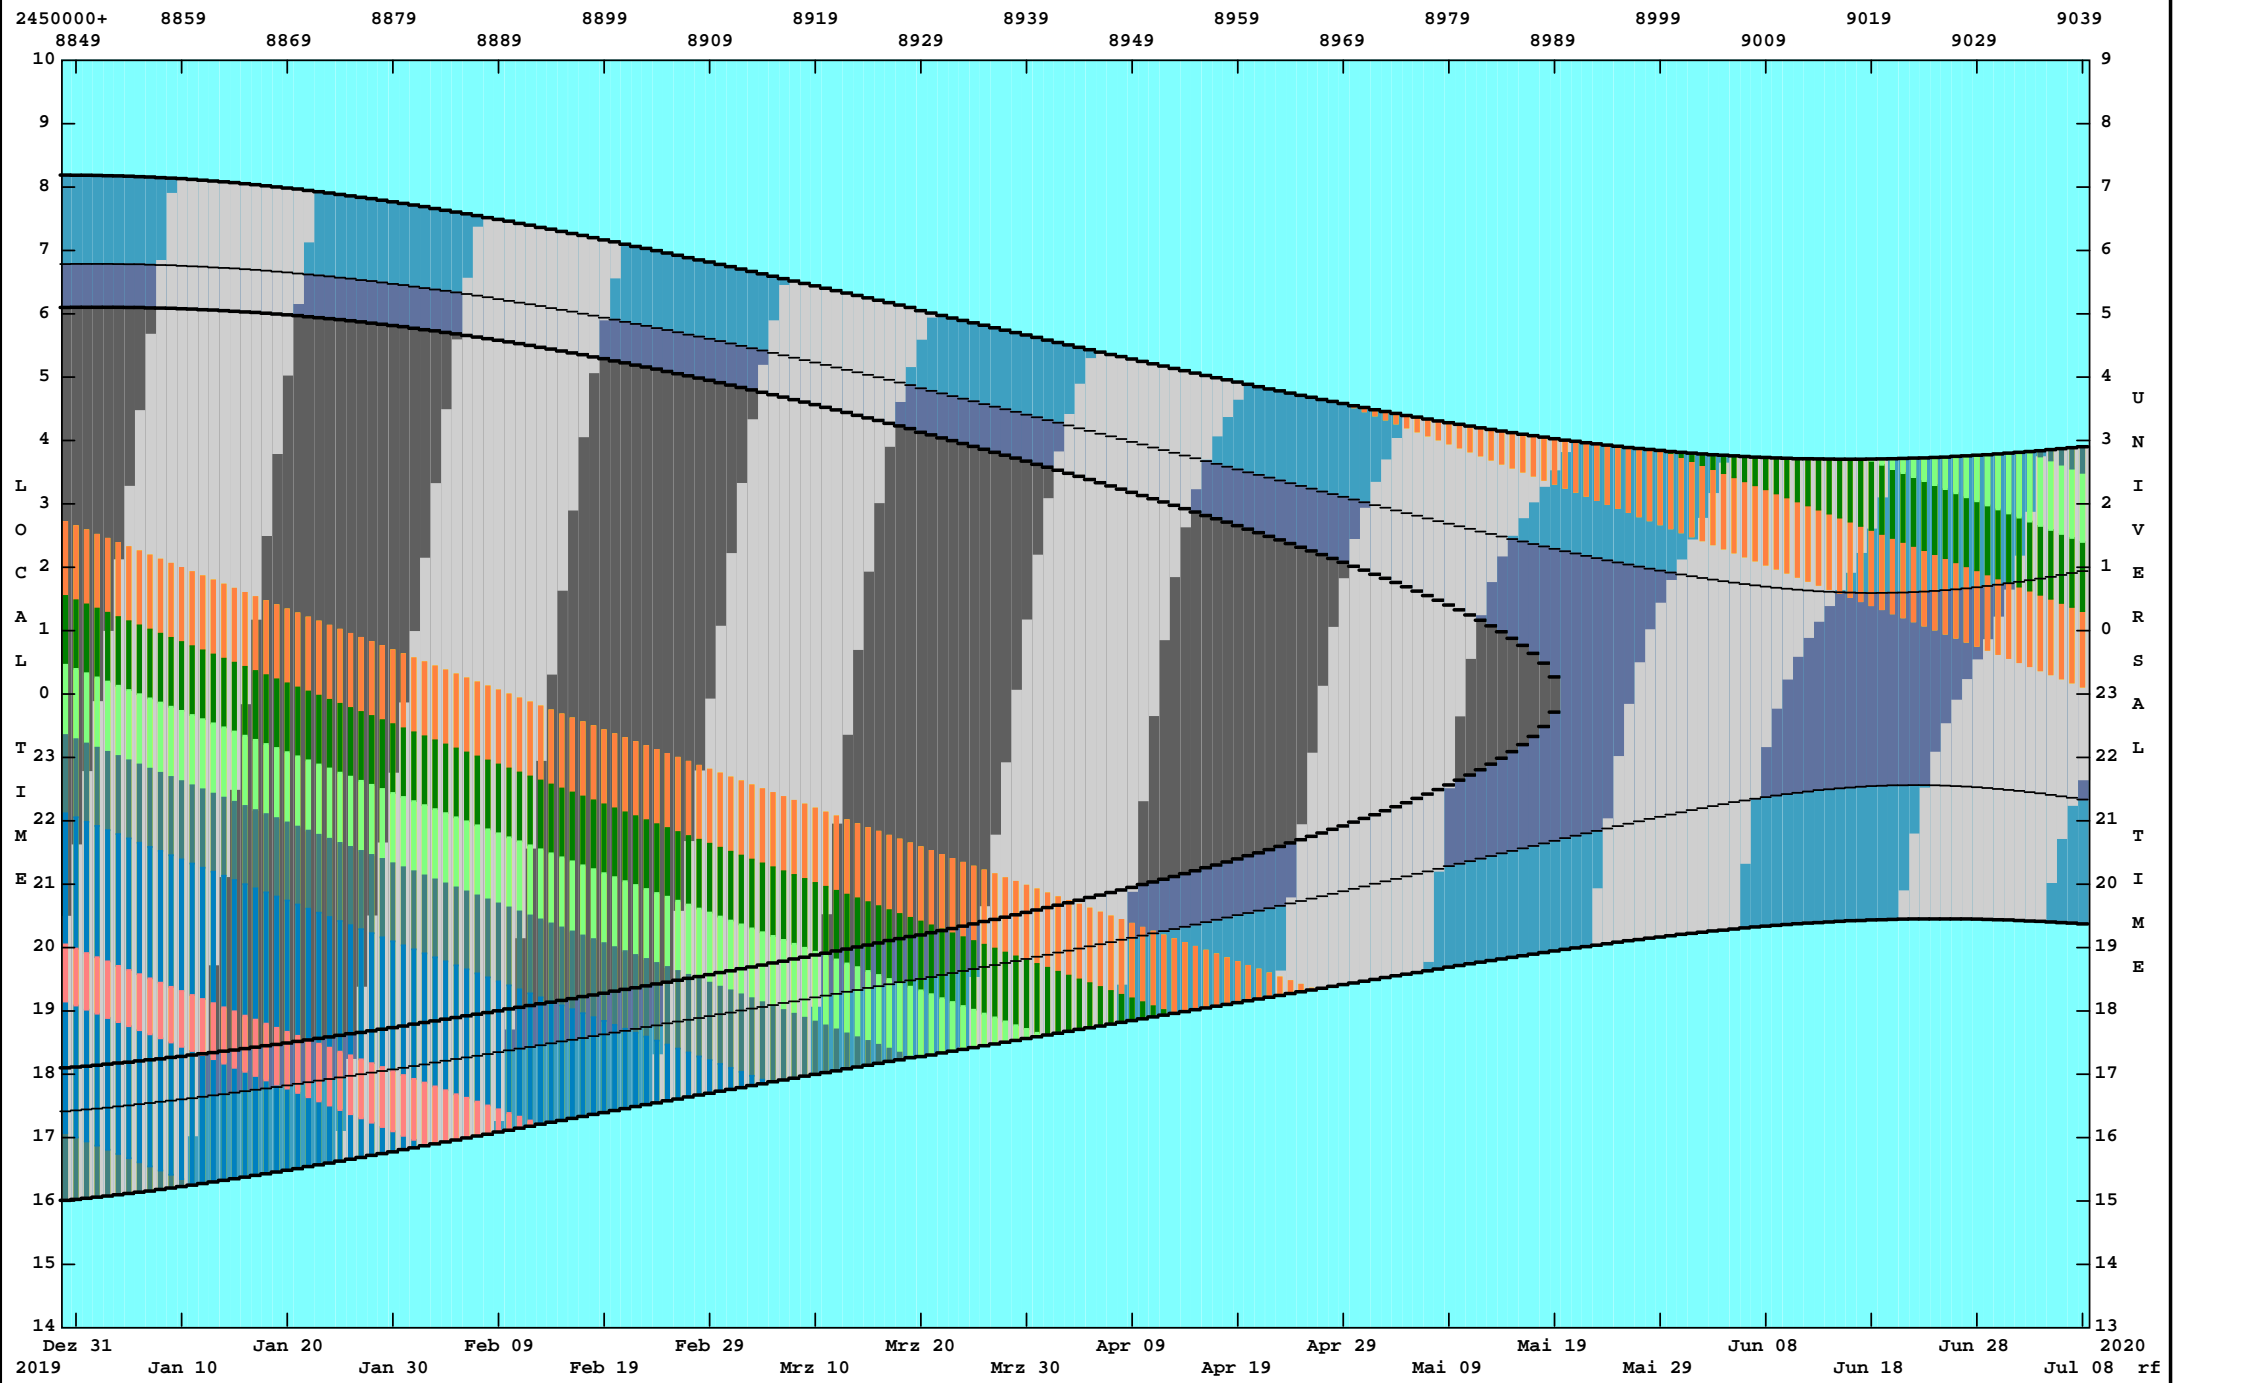

Mask: Ten degrees

Night when Sun below -18 degrees

Dusk when Sun below -12 degrees

Ten degrees 0 10 20 30 40 50 60 70 80 90 Degrees

2450000+ 9039 9049 9059 9069 9079 9089 9099 9109 9119 9129 9139 9149 9159 9169 9179 9189 9199 9209 9219

Jun 28 Jul 08 Jul 18 Jul 28 Aug 07 Aug 17 Aug 27 Sep 06 Sep 16 Sep 26 Okt 06 Okt 16 Okt 26 Nov 05 Nov 15 Nov 25 Dez 05 Dez 15 Dez 25 Jan 04 rf

Mask: Ten degrees Night when Sun below -18 degrees Dusk when Sun below -12 degrees

Ten degrees 0 10 20 30 40 50 60 70 80 90 Degrees

2450000+ 8859 8879 8899 8919 8939 8959 8969 8979 8989 8999 9009 9019 9029 9039  
8849 8869 8889 8909 8929 8949 8969 8989 9009 9029  
10 9 8 7 6 5 4 3 2 1 0 23 22 21 20 19 18 17 16 15 14 13  
U N I V E R S A L T I M E  
L O C A L T I M E  
Dez 31 Jan 10 Jan 20 Jan 30 Feb 09 Feb 19 Feb 29 Mrz 10 Mrz 20 Mrz 30 Apr 09 Apr 19 Apr 29 Mai 09 Mai 19 Mai 29 Jun 08 Jun 18 Jun 28 Jul 08 rf  
2019 2020

Mask: Ten degrees Night when Sun below -18 degrees Dusk when Sun below -12 degrees

Mask: Ten degrees

Night when Sun below -18 degrees

Dusk when Sun below -12 degrees

Mask: Ten degrees Night when Sun below -18 degrees Dusk when Sun below -12 degrees