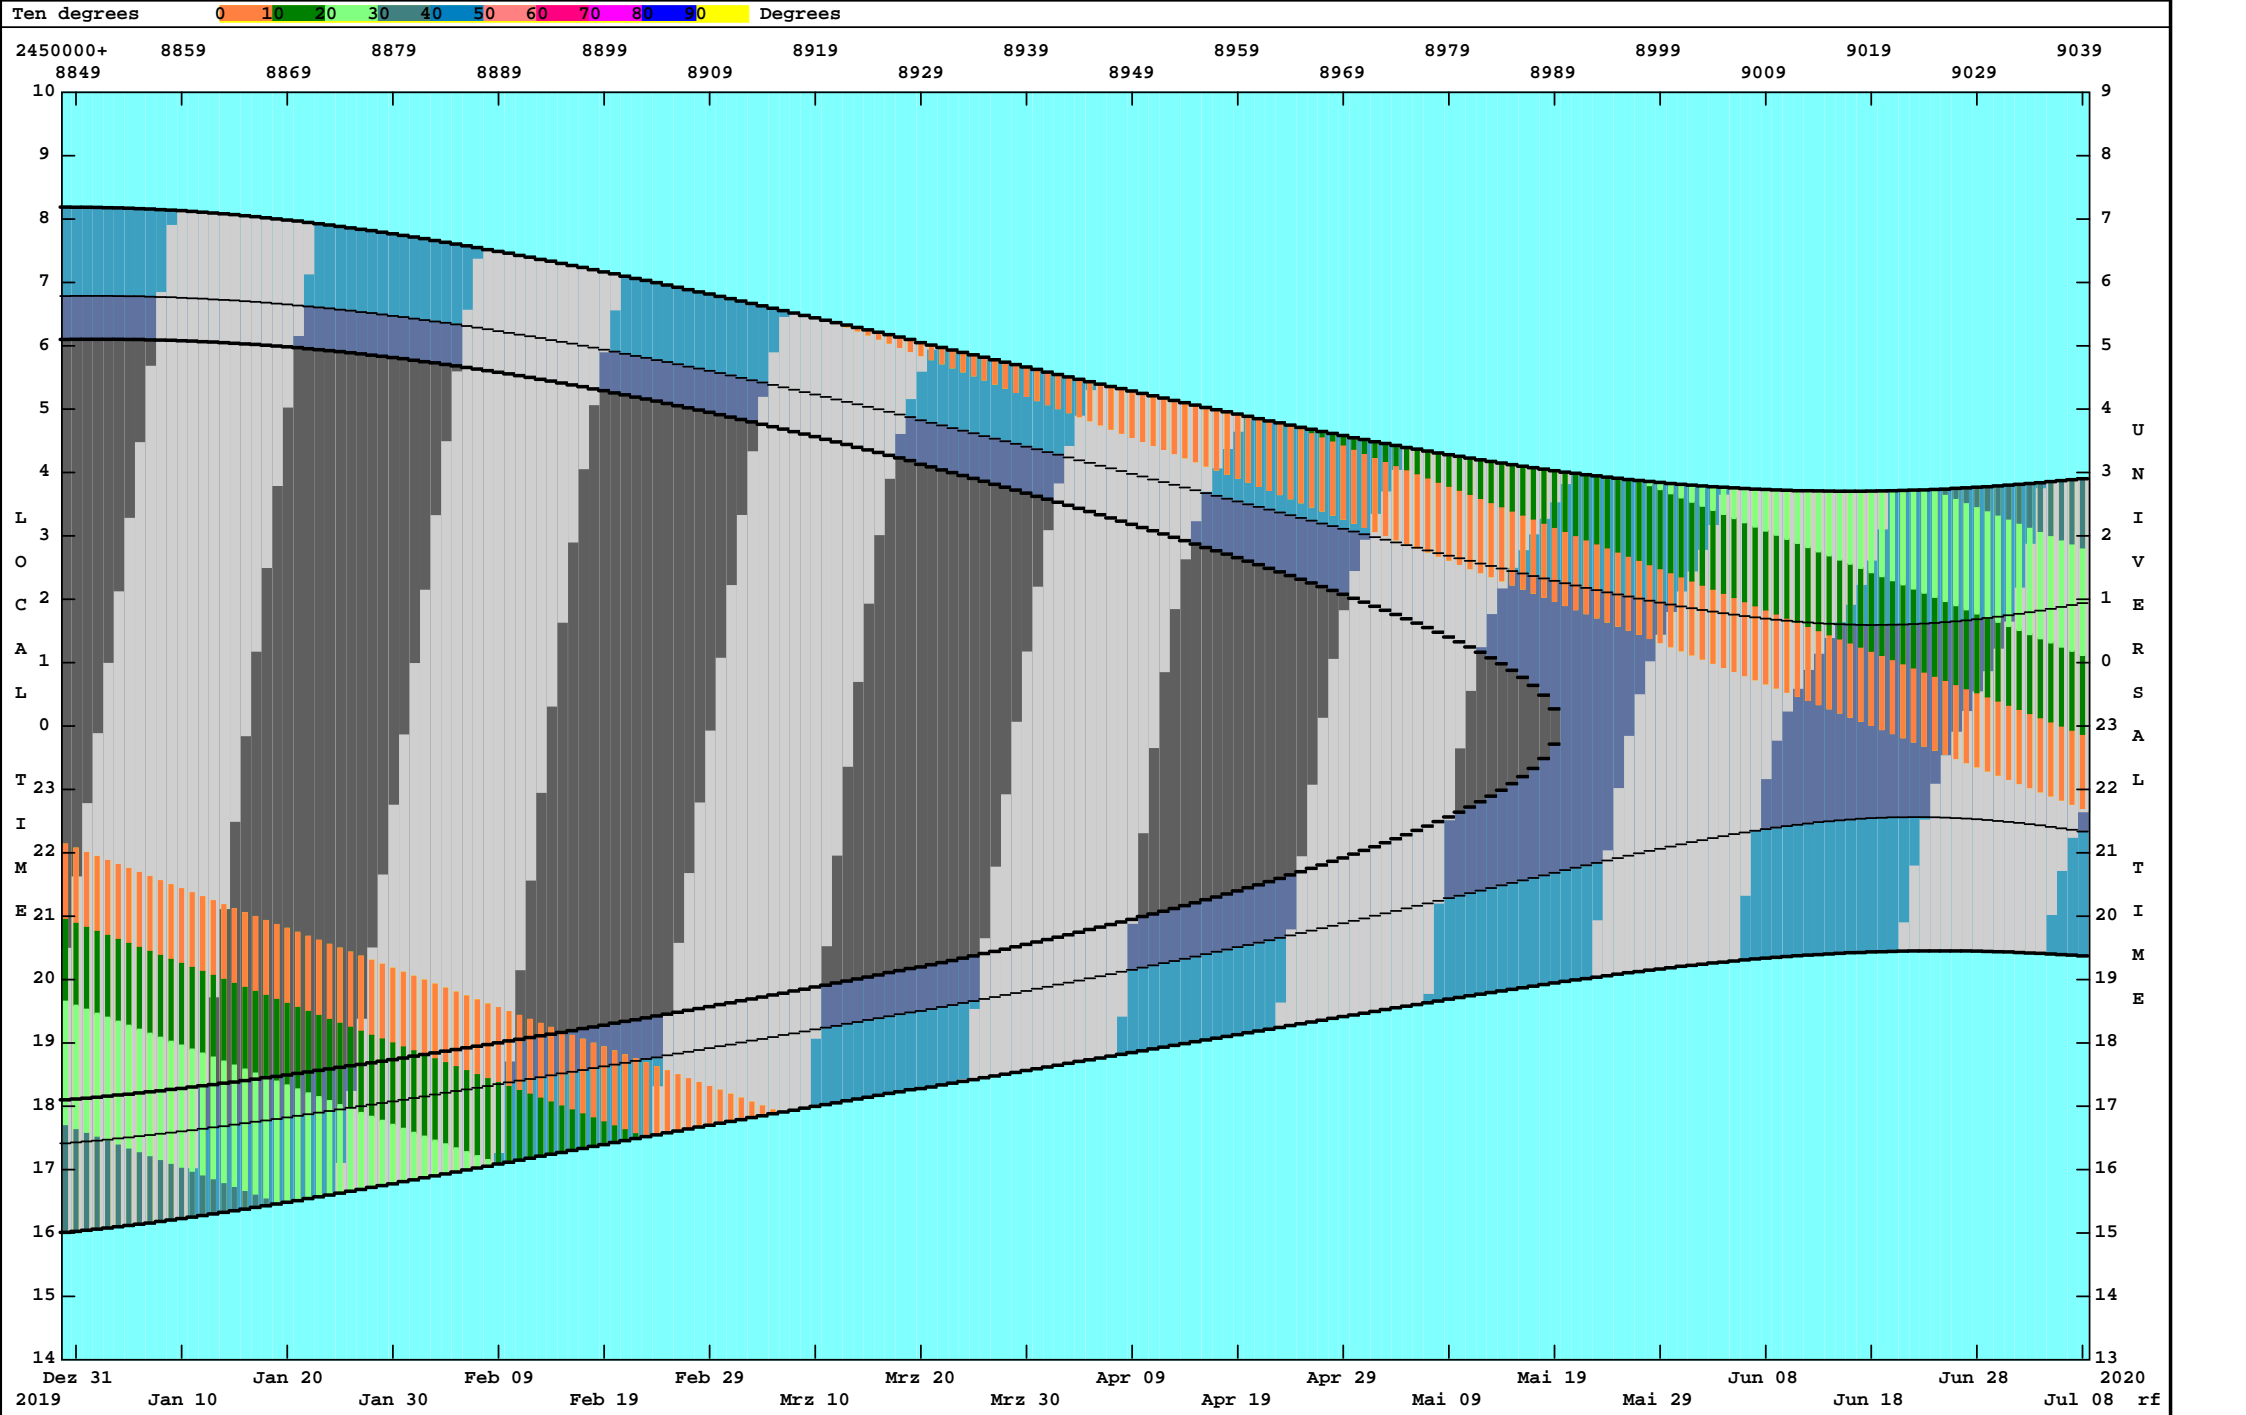

Ten degrees 0 10 20 30 40 50 60 70 80 90 Degrees

Mask: Ten degrees

Night when Sun below -18 degrees

Dusk when Sun below -12 degrees

Ten degrees 0 10 20 30 40 50 60 70 80 90 Degrees

Mask: Ten degrees

Night when Sun below -18 degrees

Ten degrees 0 10 20 30 40 50 60 70 80 90 Degrees

2450000+ 8859 8879 8899 8919 8939 8959 8969 8979 8989 8999 9009 9019 9029 9039  
8849 8869 8889 8909 8929 8949 8969 8989 9009 9029  
10 9 8 7 6 5 4 3 2 1 0 23 22 21 20 19 18 17 16 15 14 13  
U N I V E R S A L T I M E  
L O C A L T I M E  
Dez 31 Jan 10 Jan 20 Jan 30 Feb 09 Feb 19 Feb 29 Mrz 10 Mrz 20 Mrz 30 Apr 09 Apr 19 Apr 29 Mai 09 Mai 19 Mai 29 Jun 08 Jun 18 Jun 28 Jul 08 rf  
2019 2020

Mask: Ten degrees Night when Sun below -18 degrees Dusk when Sun below -12 degrees

Mask: Ten degrees

Night when Sun below -18 degrees

Dusk when Sun below -12 degrees

Mask: Ten degrees Night when Sun below -18 degrees Dusk when Sun below -12 degrees

Mask: Ten degrees

Night when Sun below -18 degrees

Dusk when Sun below -12 degrees