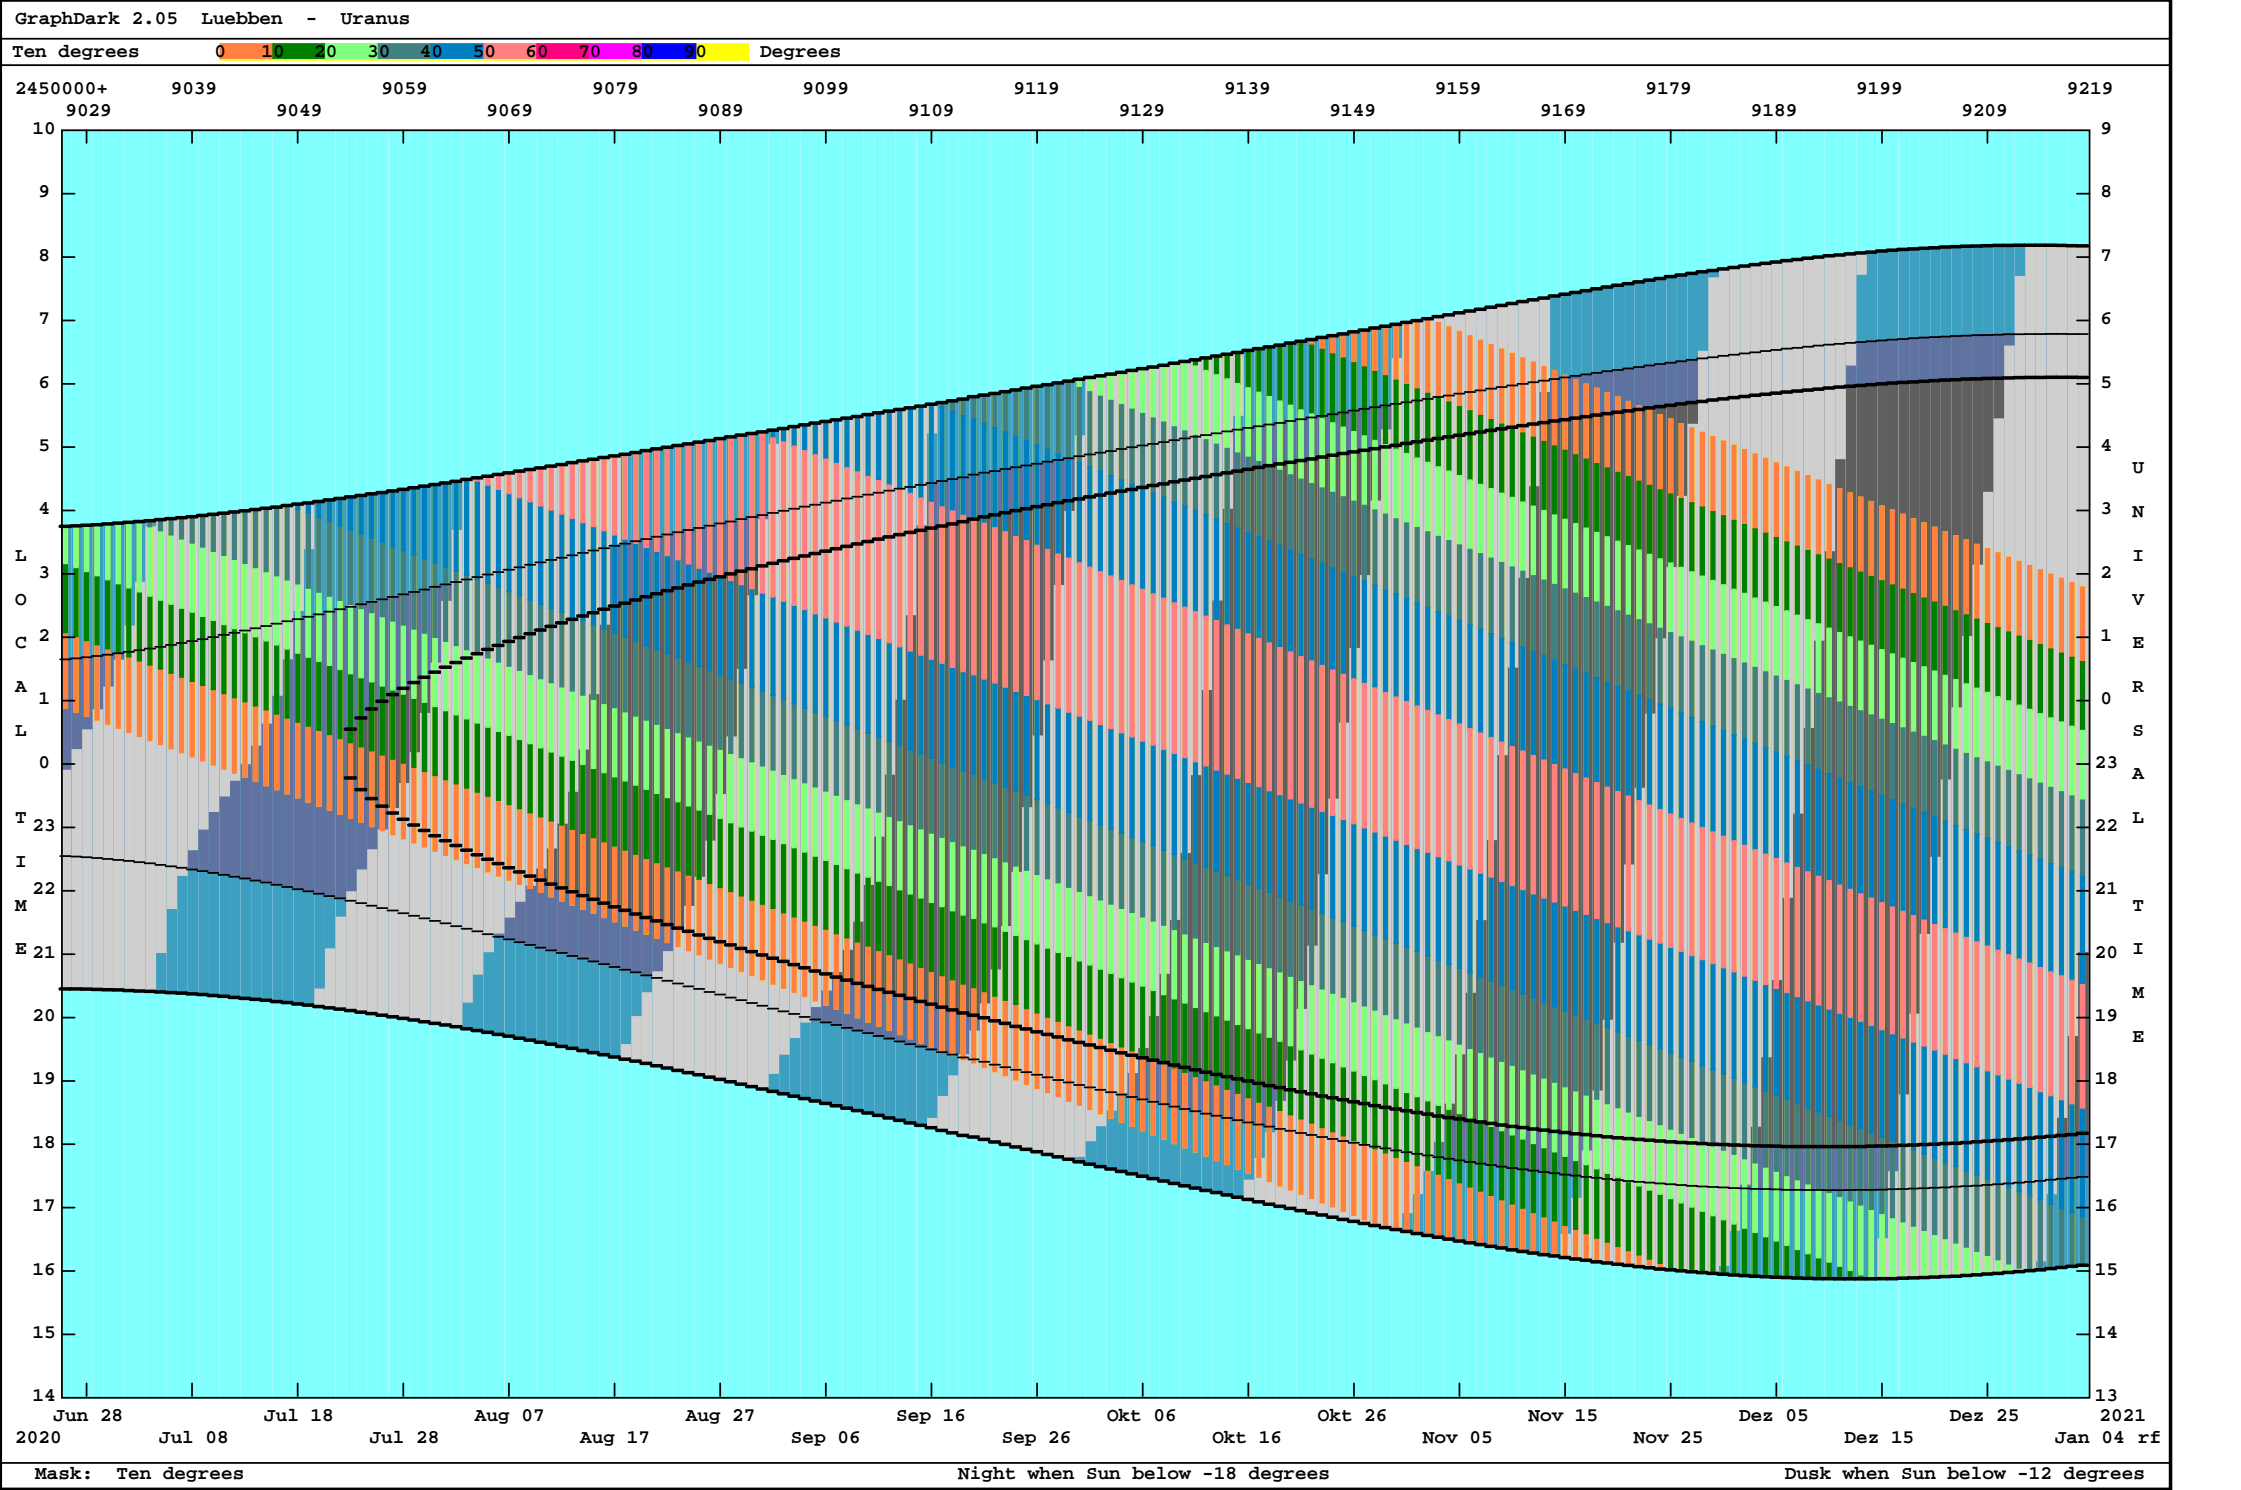

Mask: Ten degrees

Night when Sun below -18 degrees

Dusk when Sun below -12 degrees

Ten degrees 0 10 20 30 40 50 60 70 80 90 Degrees

2450000+ 9039 9049 9059 9069 9079 9089 9099 9109 9119 9129 9139 9149 9159 9169 9179 9189 9199 9209 9219

Jun 28 Jul 08 Jul 18 Jul 28 Aug 07 Aug 17 Aug 27 Sep 06 Sep 16 Sep 26 Okt 06 Okt 16 Okt 26 Nov 05 Nov 15 Nov 25 Dez 05 Dez 15 Dez 25 Jan 04 rf

Mask: Ten degrees Night when Sun below -18 degrees Dusk when Sun below -12 degrees

Ten degrees 0 10 20 30 40 50 60 70 80 90 Degrees

2450000+ 8859 8879 8899 8919 8939 8959 8969 8979 8989 8999 9009 9019 9029 9039  
8849 8869 8889 8909 8929 8949 8969 8989 9009 9029  
10 9 8 7 6 5 4 3 2 1 0 23 22 21 20 19 18 17 16 15 14 13  
U N I V E R S A L T I M E  
L O C A L T I M E  
Dez 31 Jan 10 Jan 20 Jan 30 Feb 09 Feb 19 Feb 29 Mrz 10 Mrz 20 Mrz 30 Apr 09 Apr 19 Apr 29 Mai 09 Mai 19 Mai 29 Jun 08 Jun 18 Jun 28 Jul 08 rf  
2019 2020

Mask: Ten degrees Night when Sun below -18 degrees Dusk when Sun below -12 degrees

Mask: Ten degrees

Night when Sun below -18 degrees

Dusk when Sun below -12 degrees

Mask: Ten degrees Night when Sun below -18 degrees Dusk when Sun below -12 degrees