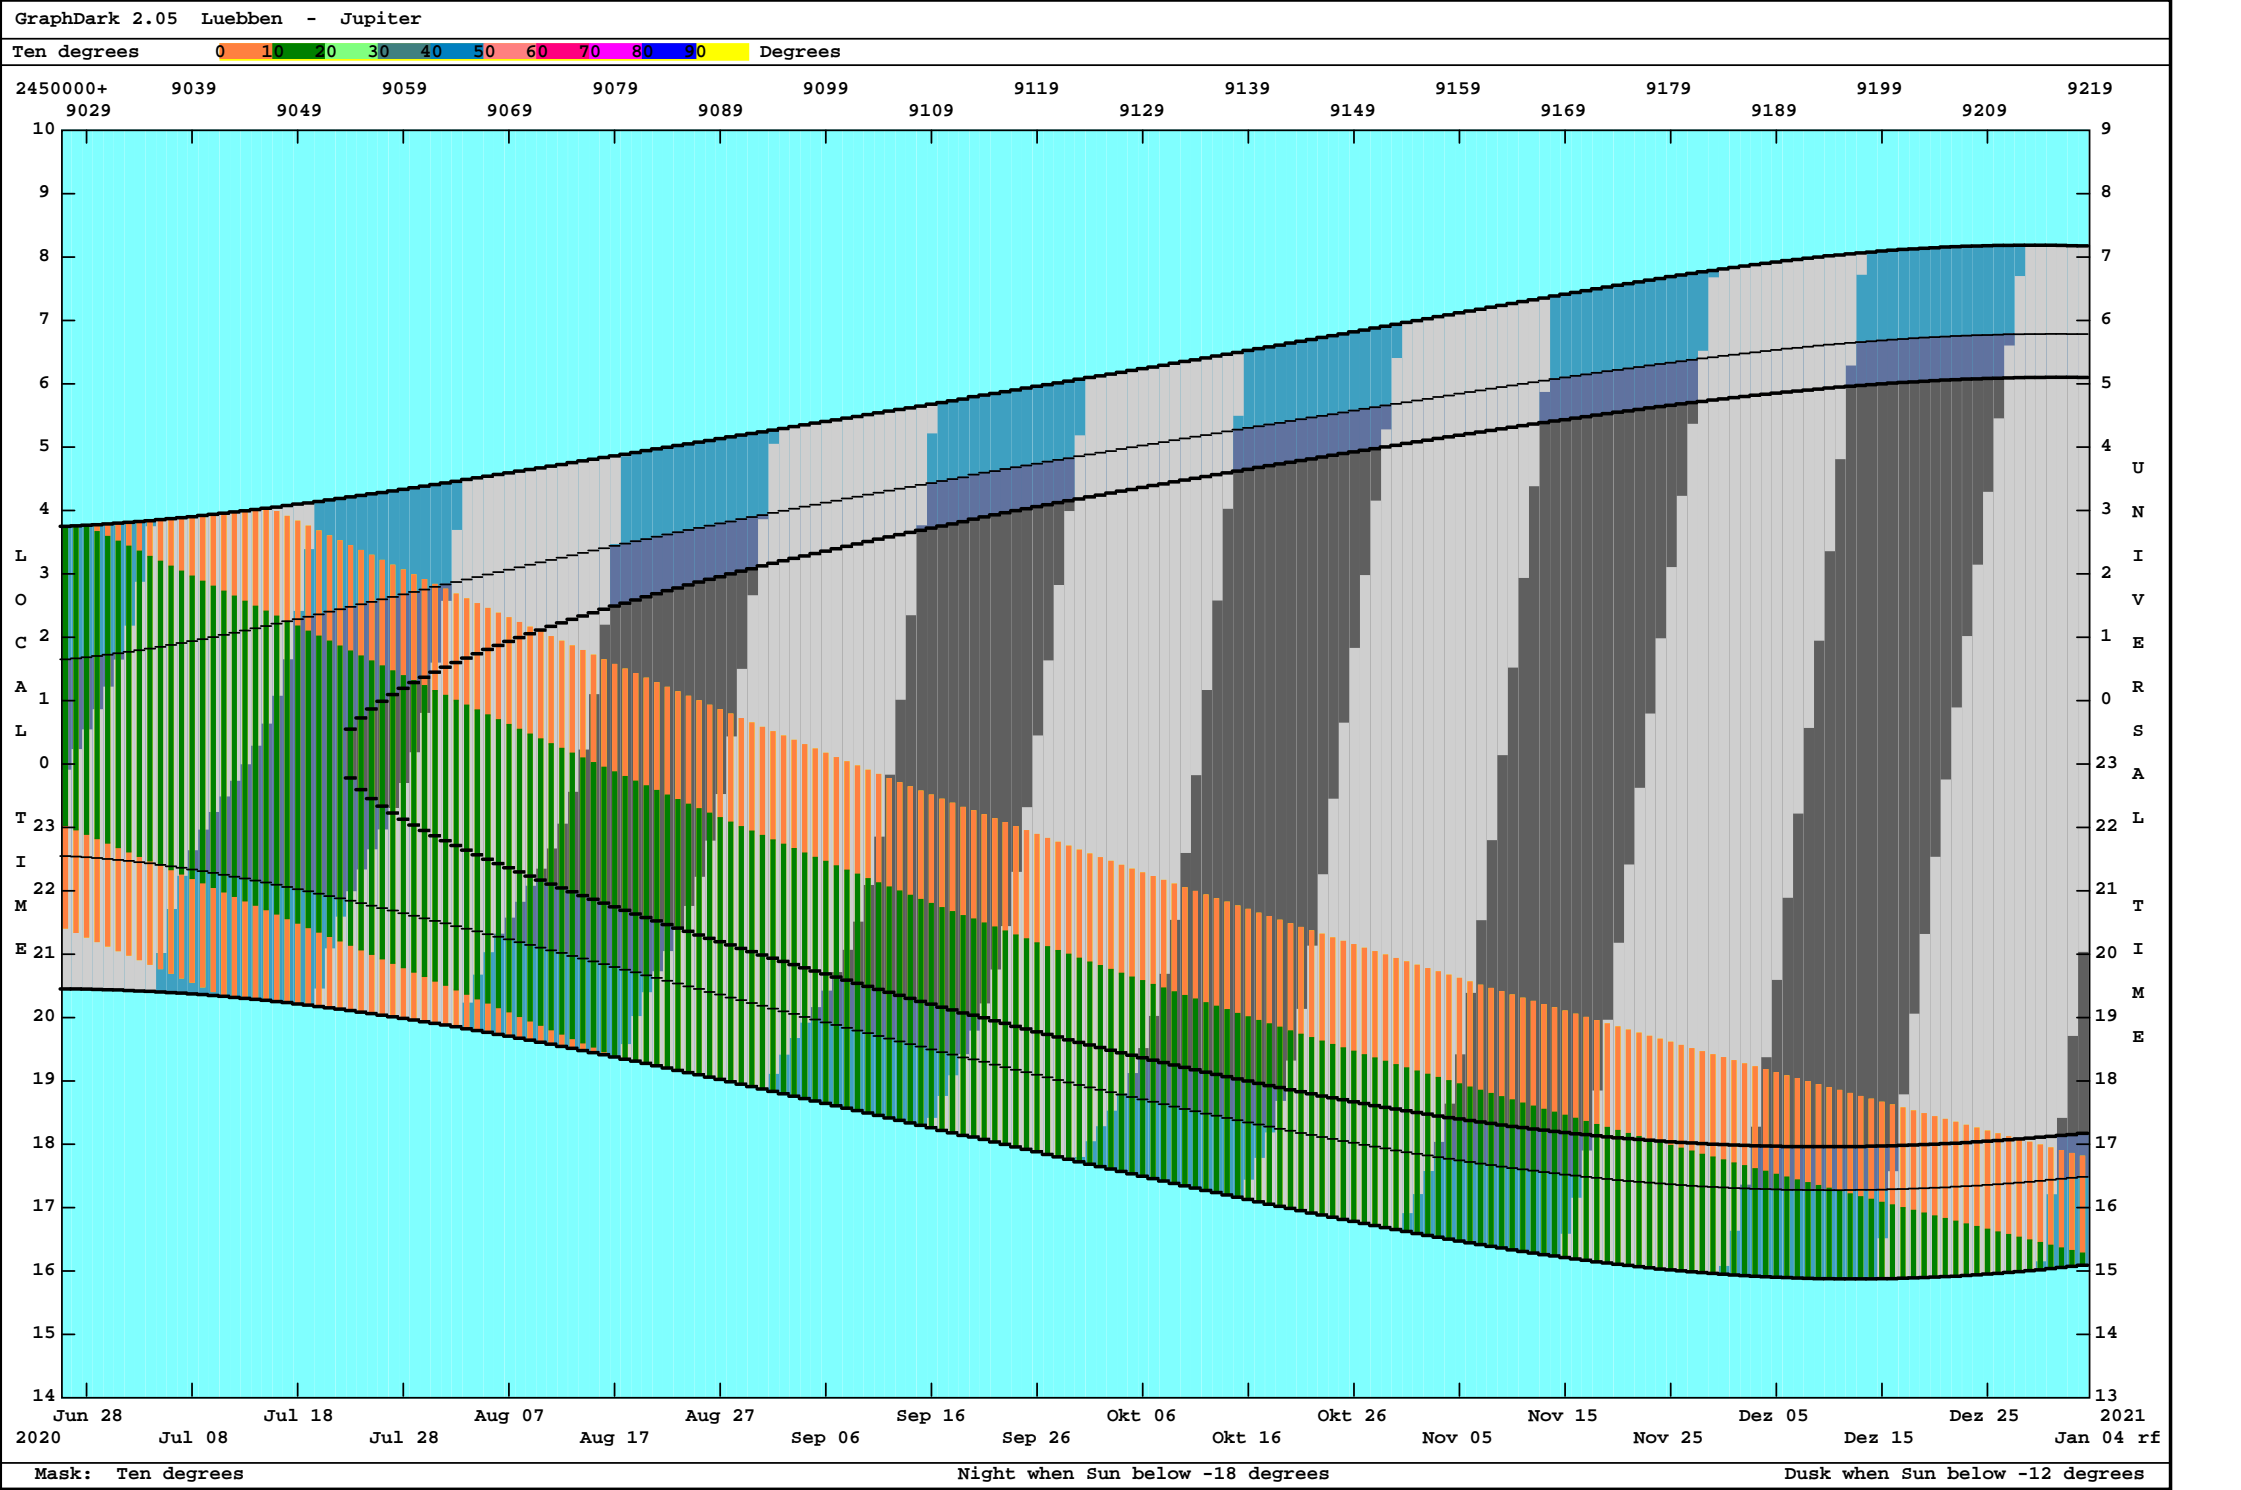

Ten degrees 0 10 20 30 40 50 60 70 80 90 Degrees

Mask: Ten degrees

Night when Sun below -18 degrees

Dusk when Sun below -12 degrees

Ten degrees 0 10 20 30 40 50 60 70 80 90 Degrees

Mask: Ten degrees

Night when Sun below -18 degrees

Mask: Ten degrees

Night when Sun below -18 degrees

Dusk when Sun below -12 degrees

Ten degrees 0 10 20 30 40 50 60 70 80 90 Degrees

2450000+ 9039 9049 9059 9069 9079 9089 9099 9109 9119 9129 9139 9149 9159 9169 9179 9189 9199 9209 9219

Ten degrees 0 10 20 30 40 50 60 70 80 90 Degrees

2450000+ 8859 8879 8899 8919 8939 8959 8969 8979 8989 8999 9009 9019 9029 9039  
8849 8869 8889 8909 8929 8949 8969 8989 9009 9029  
10 9 8 7 6 5 4 3 2 1 0 23 22 21 20 19 18 17 16 15 14 13  
U N I V E R S A L T I M E  
L O C A L T I M E  
Dez 31 Jan 10 Jan 20 Jan 30 Feb 09 Feb 19 Feb 29 Mrz 10 Mrz 20 Mrz 30 Apr 09 Apr 19 Apr 29 Mai 09 Mai 19 Mai 29 Jun 08 Jun 18 Jun 28 Jul 08 rf  
2019 2020

Mask: Ten degrees Night when Sun below -18 degrees Dusk when Sun below -12 degrees

Mask: Ten degrees

Night when Sun below -18 degrees

Dusk when Sun below -12 degrees

Mask: Ten degrees Night when Sun below -18 degrees Dusk when Sun below -12 degrees