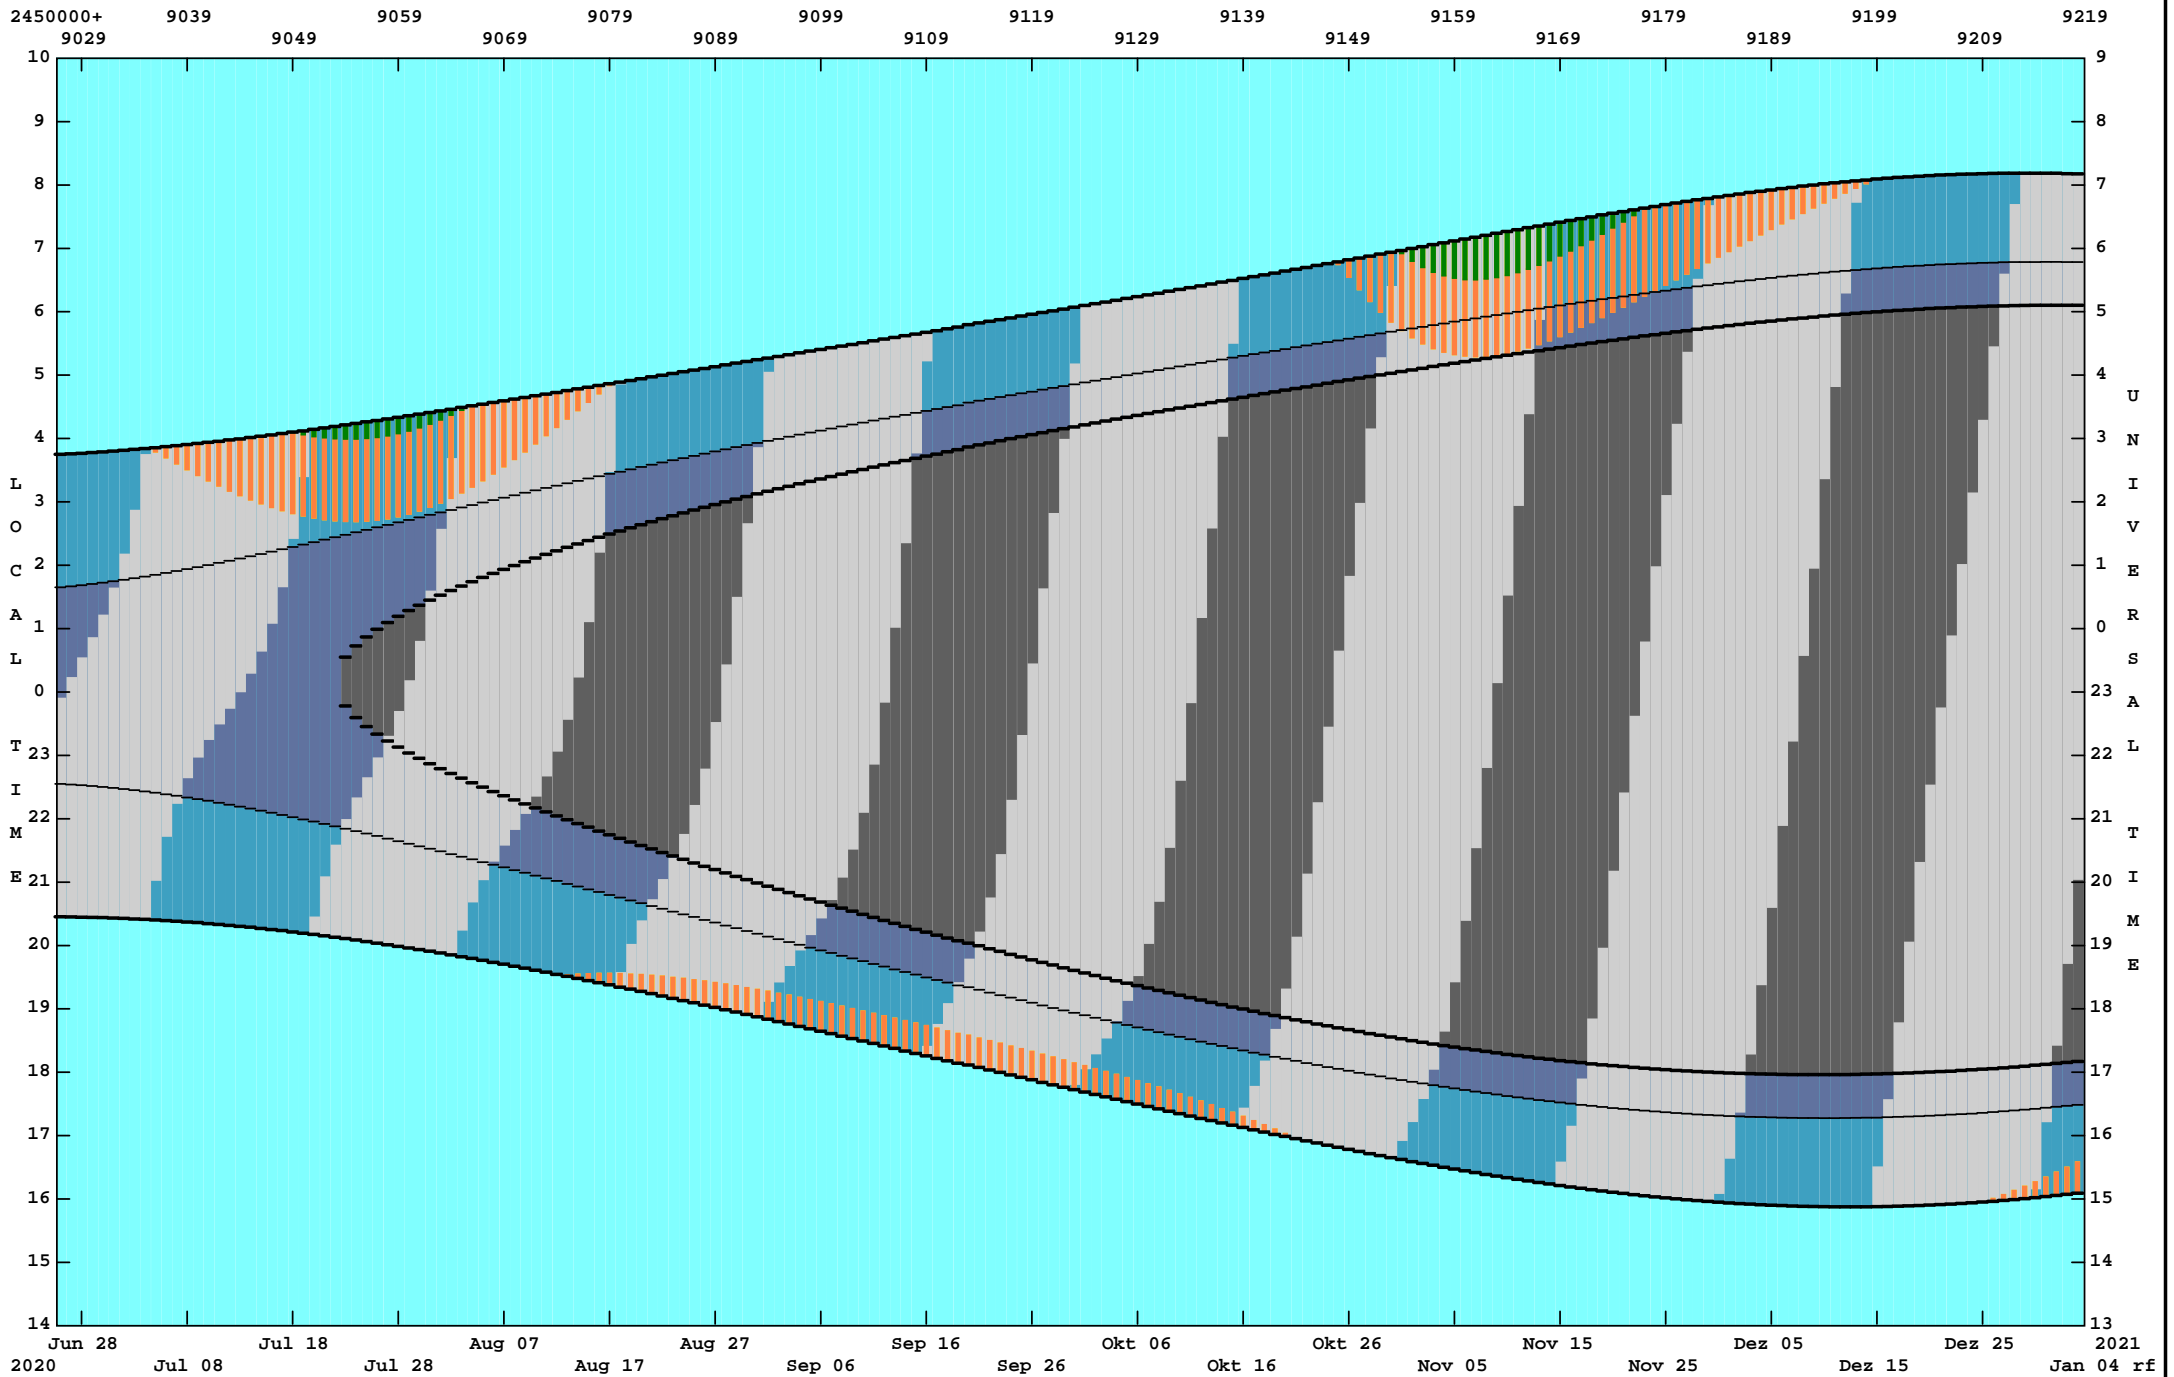

Ten degrees 0 10 20 30 40 50 60 70 80 90 Degrees

Mask: Ten degrees

Night when Sun below -18 degrees

Dusk when Sun below -12 degrees

Ten degrees 0 10 20 30 40 50 60 70 80 90 Degrees

Mask: Ten degrees

Night when Sun below -18 degrees

Dusk when Sun below -12 degrees

Ten degrees 0 10 20 30 40 50 60 70 80 90 Degrees

Mask: Ten degrees

Night when Sun below -18 degrees

Dusk when Sun below -12 degrees

Ten degrees 0 10 20 30 40 50 60 70 80 90 Degrees

Mask: Ten degrees

Night when Sun below -18 degrees

Dusk when Sun below -12 degrees

Ten degrees 0 10 20 30 40 50 60 70 80 90 Degrees

2450000+ 9039 9049 9059 9069 9079 9089 9099 9109 9119 9129 9139 9149 9159 9169 9179 9189 9199 9209 9219

Ten degrees 0 10 20 30 40 50 60 70 80 90 Degrees

2450000+ 8859 8879 8899 8919 8939 8959 8969 8979 8989 8999 9009 9019 9029 9039  
8849 8869 8889 8909 8929 8949 8969 8989 9009 9029  
10 9 8 7 6 5 4 3 2 1 0 23 22 21 20 19 18 17 16 15 14 13  
U N I V E R S A L T I M E  
L O C A L T I M E  
Dez 31 Jan 10 Jan 20 Jan 30 Feb 09 Feb 19 Feb 29 Mrz 10 Mrz 20 Mrz 30 Apr 09 Apr 19 Apr 29 Mai 09 Mai 19 Mai 29 Jun 08 Jun 18 Jun 28 Jul 08 rf  
2019 2020