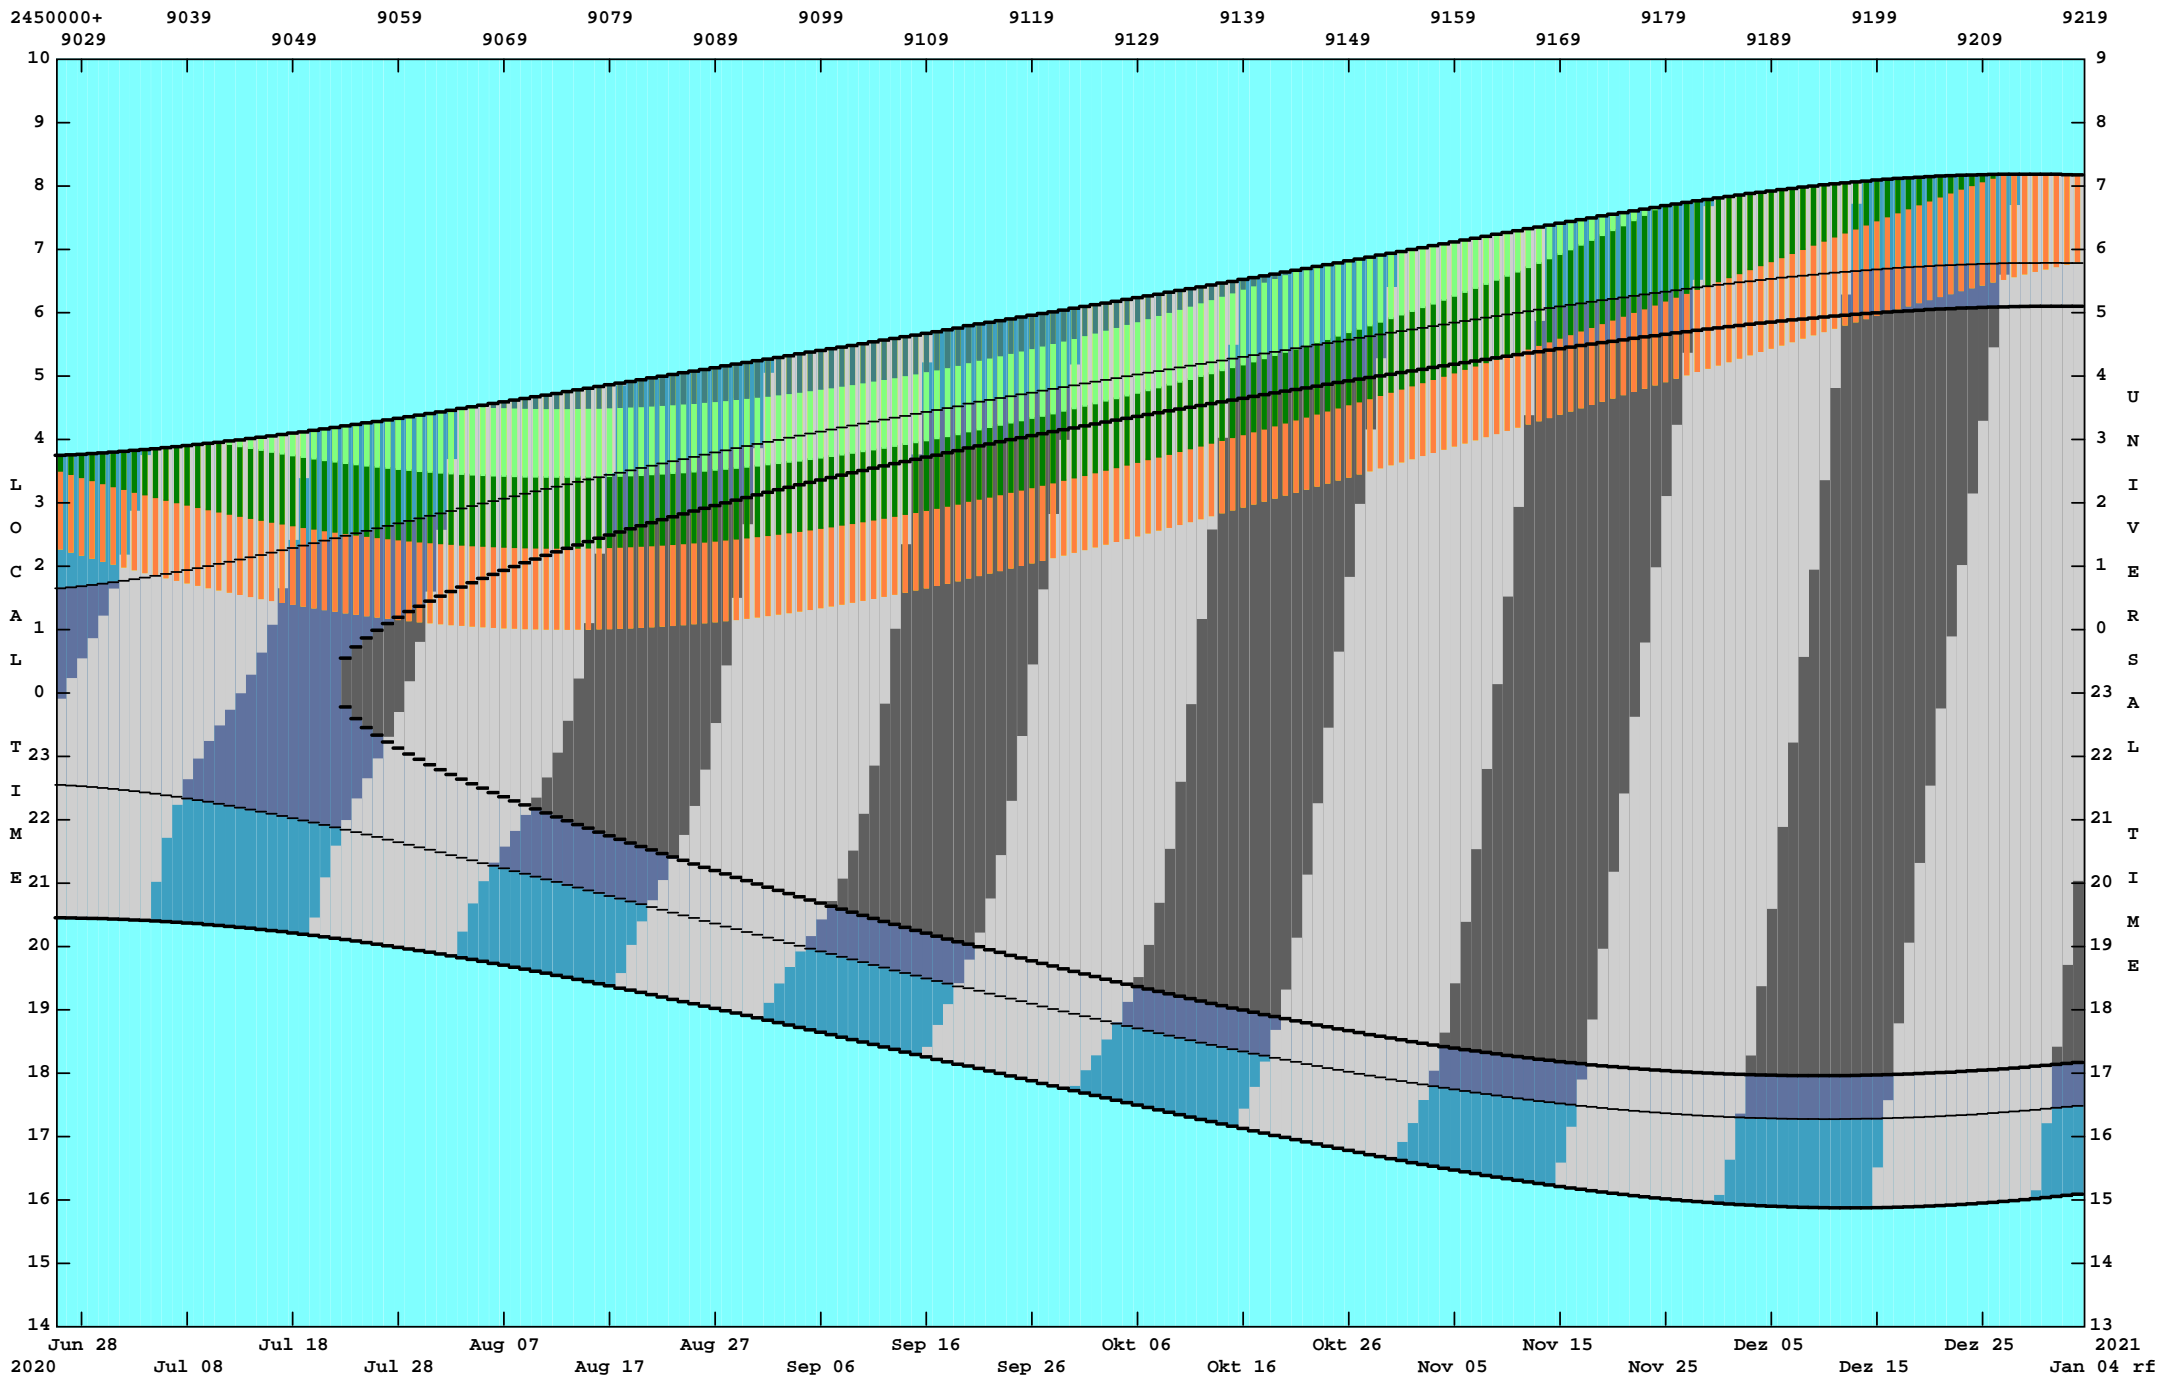

Ten degrees 0 10 20 30 40 50 60 70 80 90 Degrees

Mask: Ten degrees

Night when Sun below -18 degrees

Dusk when Sun below -12 degrees

Ten degrees 0 10 20 30 40 50 60 70 80 90 Degrees

Mask: Ten degrees

Night when Sun below -18 degrees

Dusk when Sun below -12 degrees

Ten degrees 0 10 20 30 40 50 60 70 80 90 Degrees

Mask: Ten degrees

Night when Sun below -18 degrees

Dusk when Sun below -12 degrees

Ten degrees 0 10 20 30 40 50 60 70 80 90 Degrees

Mask: Ten degrees

Night when Sun below -18 degrees

Dusk when Sun below -12 degrees

Ten degrees 0 10 20 30 40 50 60 70 80 90 Degrees

2450000+ 9039 9049 9059 9069 9079 9089 9099 9109 9119 9129 9139 9149 9159 9169 9179 9189 9199 9209 9219

Ten degrees 0 10 20 30 40 50 60 70 80 90 Degrees

2450000+ 8859 8879 8899 8919 8939 8959 8969 8979 8989 8999 9009 9019 9029 9039  
8849 8869 8889 8909 8929 8949 8969 8989 9009 9029  
10 9 8 7 6 5 4 3 2 1 0 23 22 21 20 19 18 17 16 15 14 13  
U N I V E R S A L T I M E  
L O C A L T I M E  
Dez 31 Jan 10 Jan 20 Jan 30 Feb 09 Feb 19 Feb 29 Mrz 10 Mrz 20 Mrz 30 Apr 09 Apr 19 Apr 29 Mai 09 Mai 19 Mai 29 Jun 08 Jun 18 Jun 28 Jul 08 rf  
2019 2020