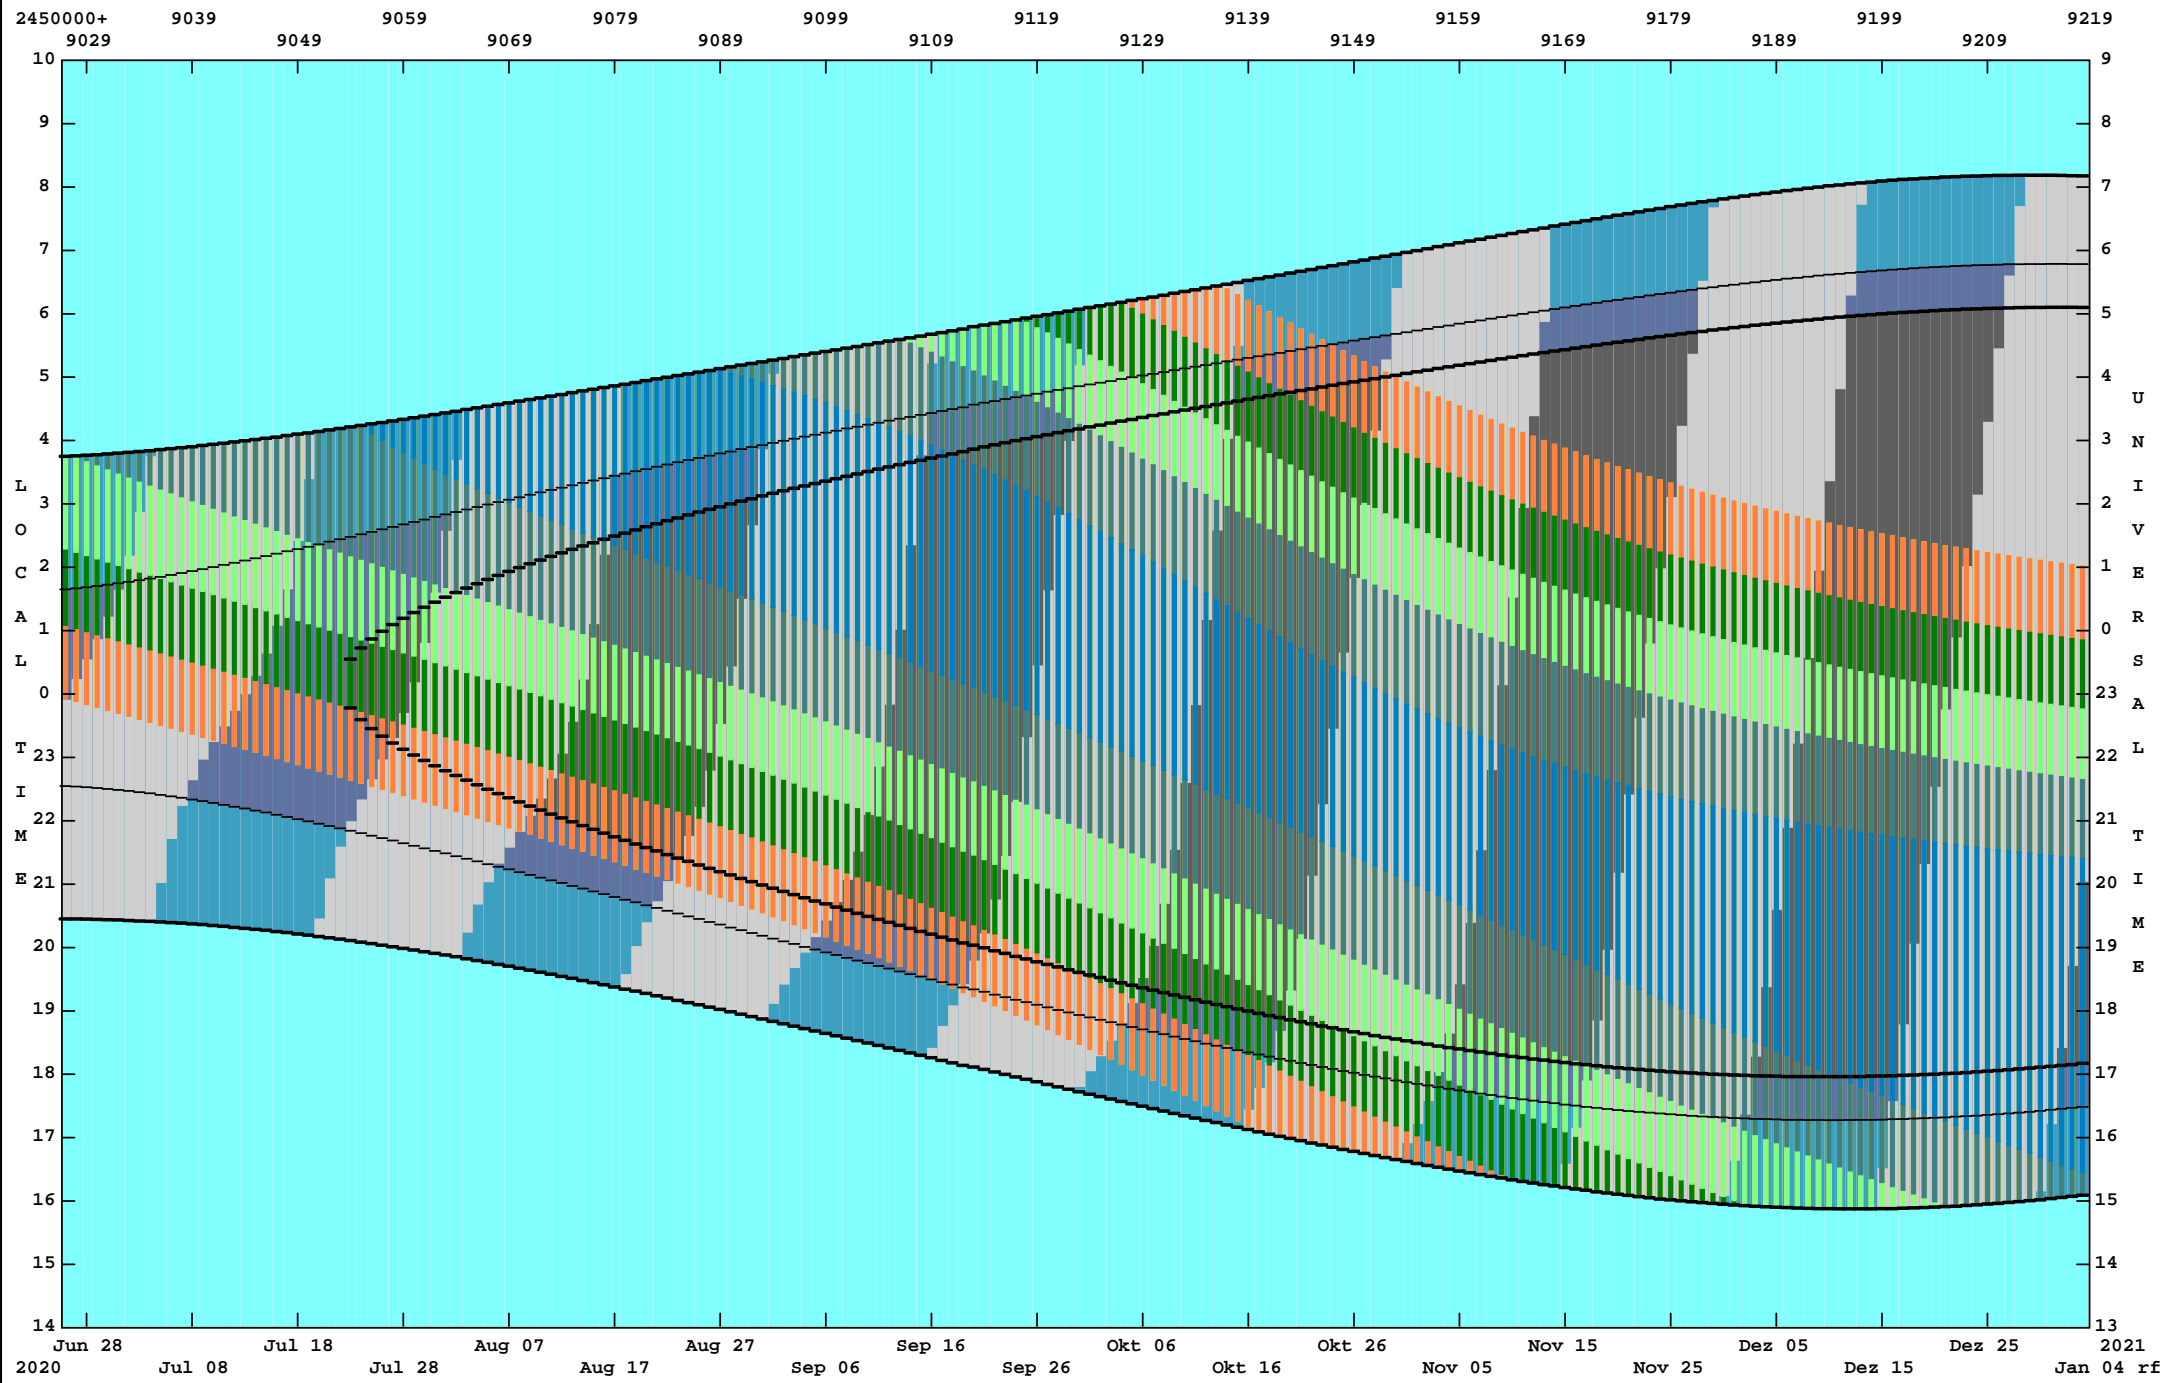

Ten degrees 0 10 20 30 40 50 60 70 80 90 Degrees

Mask: Ten degrees

Night when Sun below -18 degrees

Dusk when Sun below -12 degrees

Ten degrees 0 10 20 30 40 50 60 70 80 90 Degrees

Mask: Ten degrees

Night when Sun below -18 degrees

Dusk when Sun below -12 degrees

Ten degrees 0 10 20 30 40 50 60 70 80 90 Degrees

Mask: Ten degrees

Night when Sun below -18 degrees

Dusk when Sun below -12 degrees

Ten degrees 0 10 20 30 40 50 60 70 80 90 Degrees

Mask: Ten degrees

Night when Sun below -18 degrees

Dusk when Sun below -12 degrees

Ten degrees 0 10 20 30 40 50 60 70 80 90 Degrees

2450000+ 9039 9049 9059 9069 9079 9089 9099 9109 9119 9129 9139 9149 9159 9169 9179 9189 9199 9209 9219

Ten degrees 0 10 20 30 40 50 60 70 80 90 Degrees

2450000+ 8859 8879 8899 8919 8939 8959 8969 8979 8989 8999 9009 9019 9029 9039  
8849 8869 8889 8909 8929 8949 8969 8989 9009 9029  
10 9 8 7 6 5 4 3 2 1 0 23 22 21 20 19 18 17 16 15 14 13  
U N I V E R S A L T I M E  
L O C A L T I M E  
Dez 31 Jan 10 Jan 20 Jan 30 Feb 09 Feb 19 Feb 29 Mrz 10 Mrz 20 Mrz 30 Apr 09 Apr 19 Apr 29 Mai 09 Mai 19 Mai 29 Jun 08 Jun 18 Jun 28 Jul 08 rf  
2019 2020