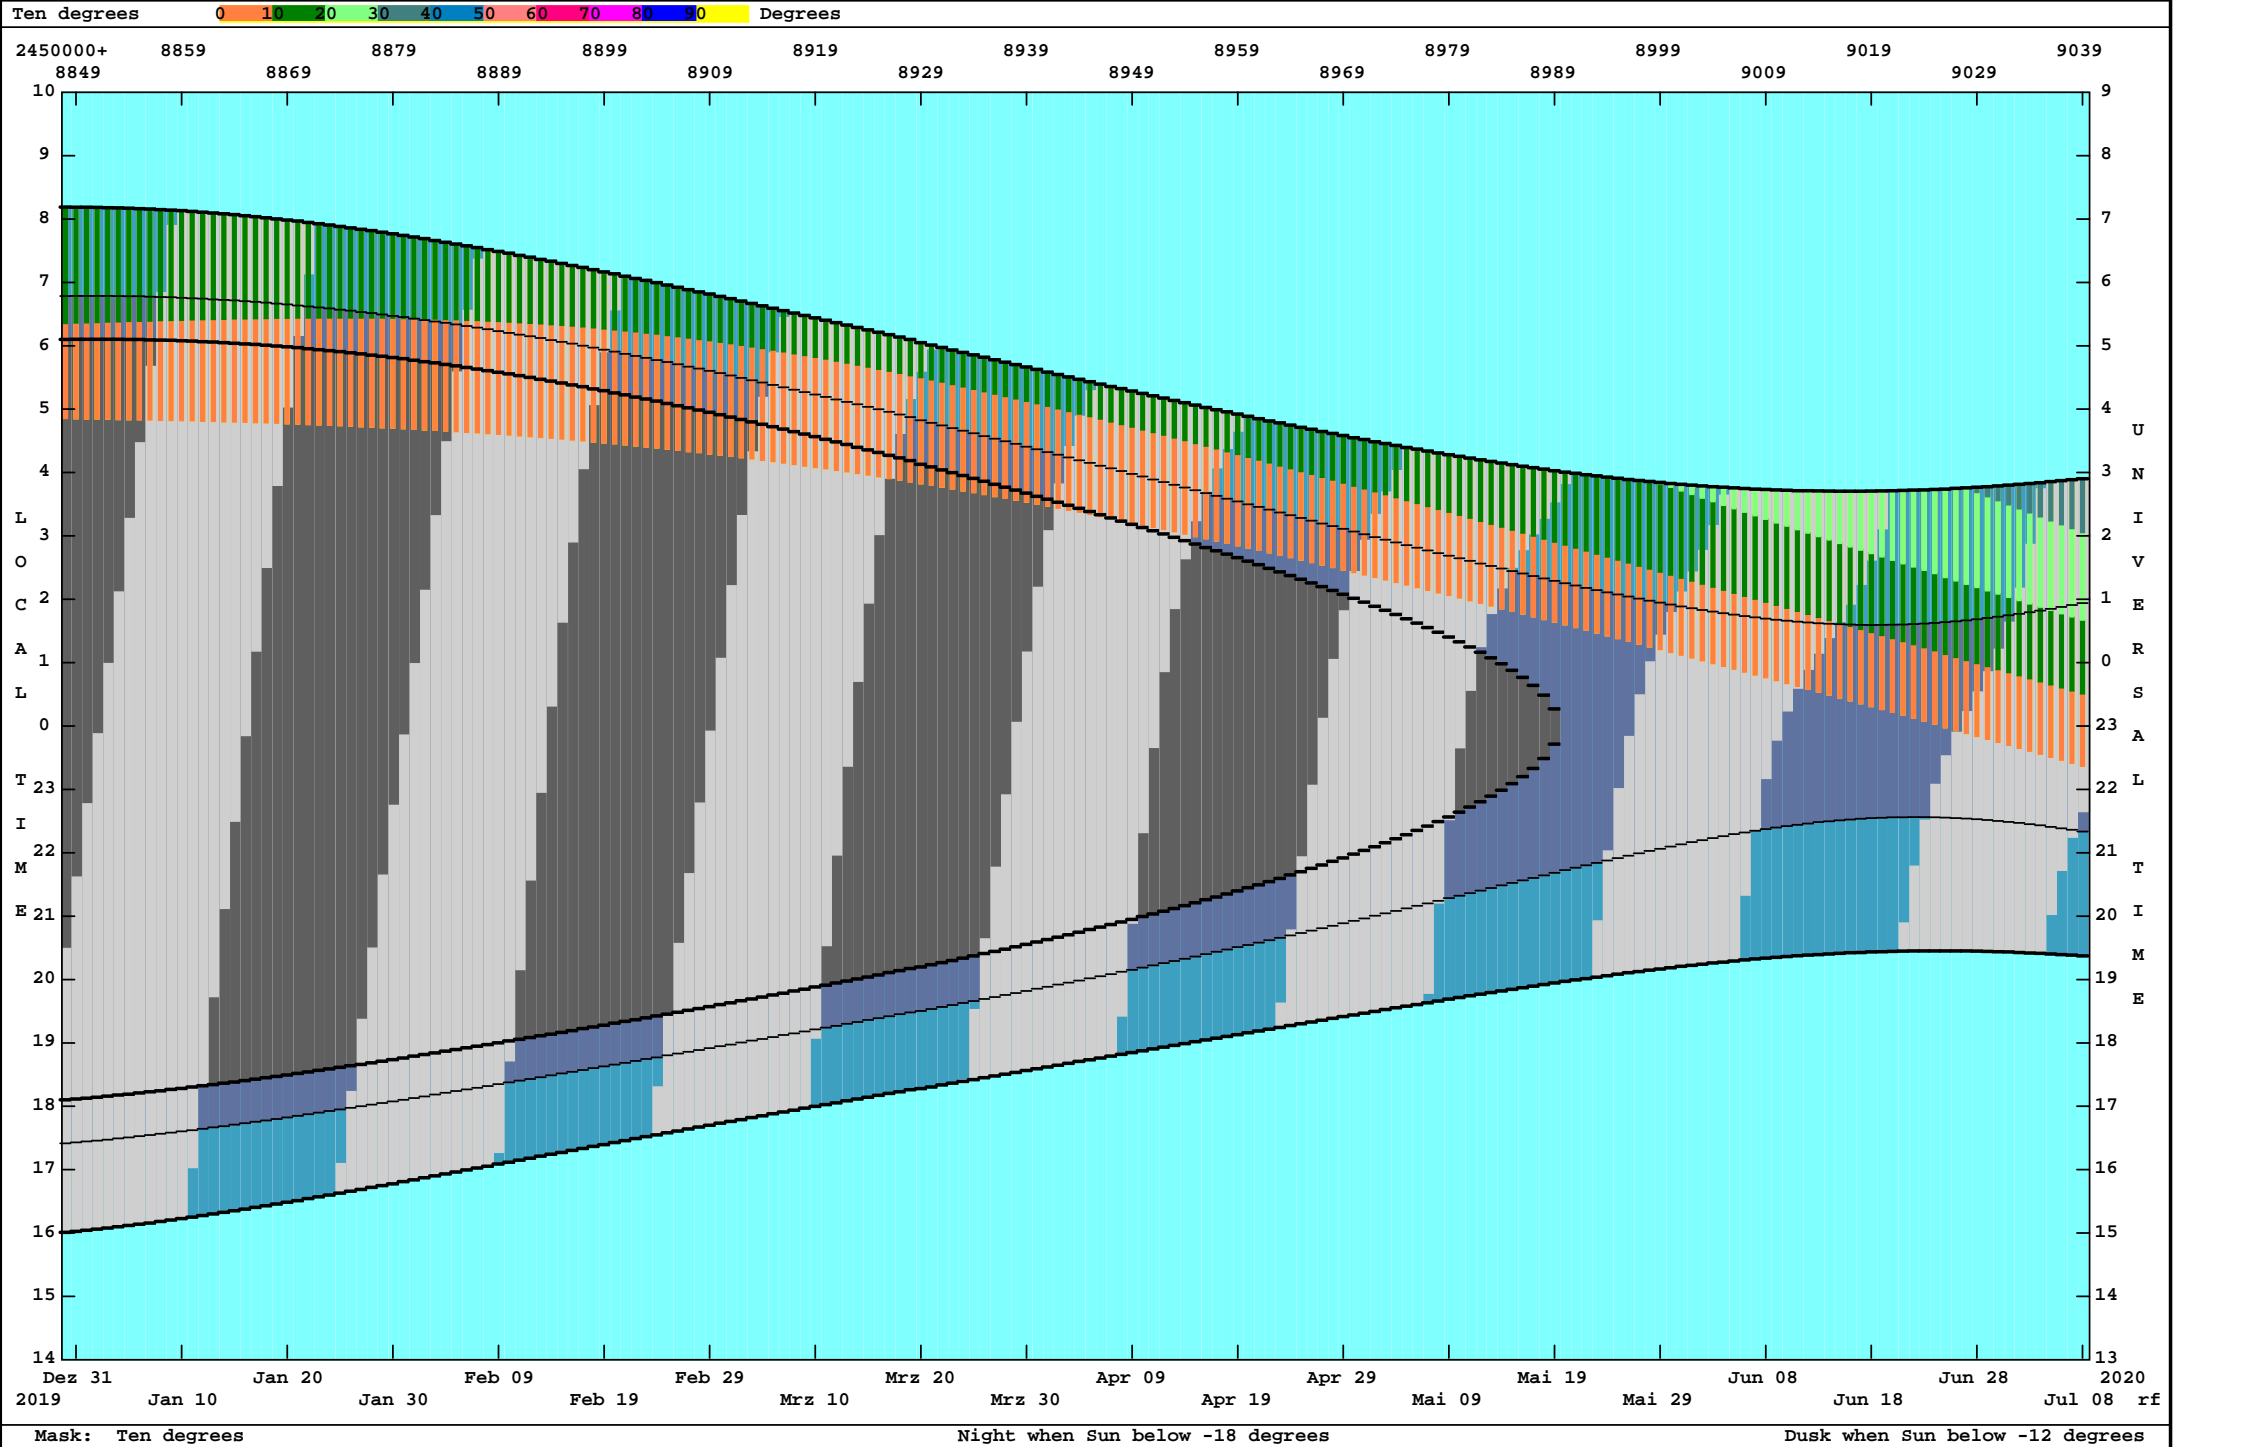

Ten degrees 0 10 20 30 40 50 60 70 80 90 Degrees

Mask: Ten degrees

Night when Sun below -18 degrees

Dusk when Sun below -12 degrees

Ten degrees 0 10 20 30 40 50 60 70 80 90 Degrees

Mask: Ten degrees

Night when Sun below -18 degrees

Dusk when Sun below -12 degrees

Ten degrees 0 10 20 30 40 50 60 70 80 90 Degrees

Mask: Ten degrees

Night when Sun below -18 degrees

Dusk when Sun below -12 degrees

Ten degrees 0 10 20 30 40 50 60 70 80 90 Degrees

Mask: Ten degrees

Night when Sun below -18 degrees

Dusk when Sun below -12 degrees

Ten degrees 0 10 20 30 40 50 60 70 80 90 Degrees

2450000+ 9039 9049 9059 9069 9079 9089 9099 9109 9119 9129 9139 9149 9159 9169 9179 9189 9199 9209 9219

Ten degrees 0 10 20 30 40 50 60 70 80 90 Degrees

2450000+ 8859 8879 8899 8919 8939 8959 8969 8979 8989 8999 9009 9019 9029 9039  
8849 8869 8889 8909 8929 8949 8969 8989 9009 9029  
10 9 8 7 6 5 4 3 2 1 0 23 22 21 20 19 18 17 16 15 14 13  
U N I V E R S A L T I M E  
L O C A L T I M E  
Dez 31 Jan 10 Jan 20 Jan 30 Feb 09 Feb 19 Feb 29 Mrz 10 Mrz 20 Mrz 30 Apr 09 Apr 19 Apr 29 Mai 09 Mai 19 Mai 29 Jun 08 Jun 18 Jun 28 Jul 08 rf  
2019 2020