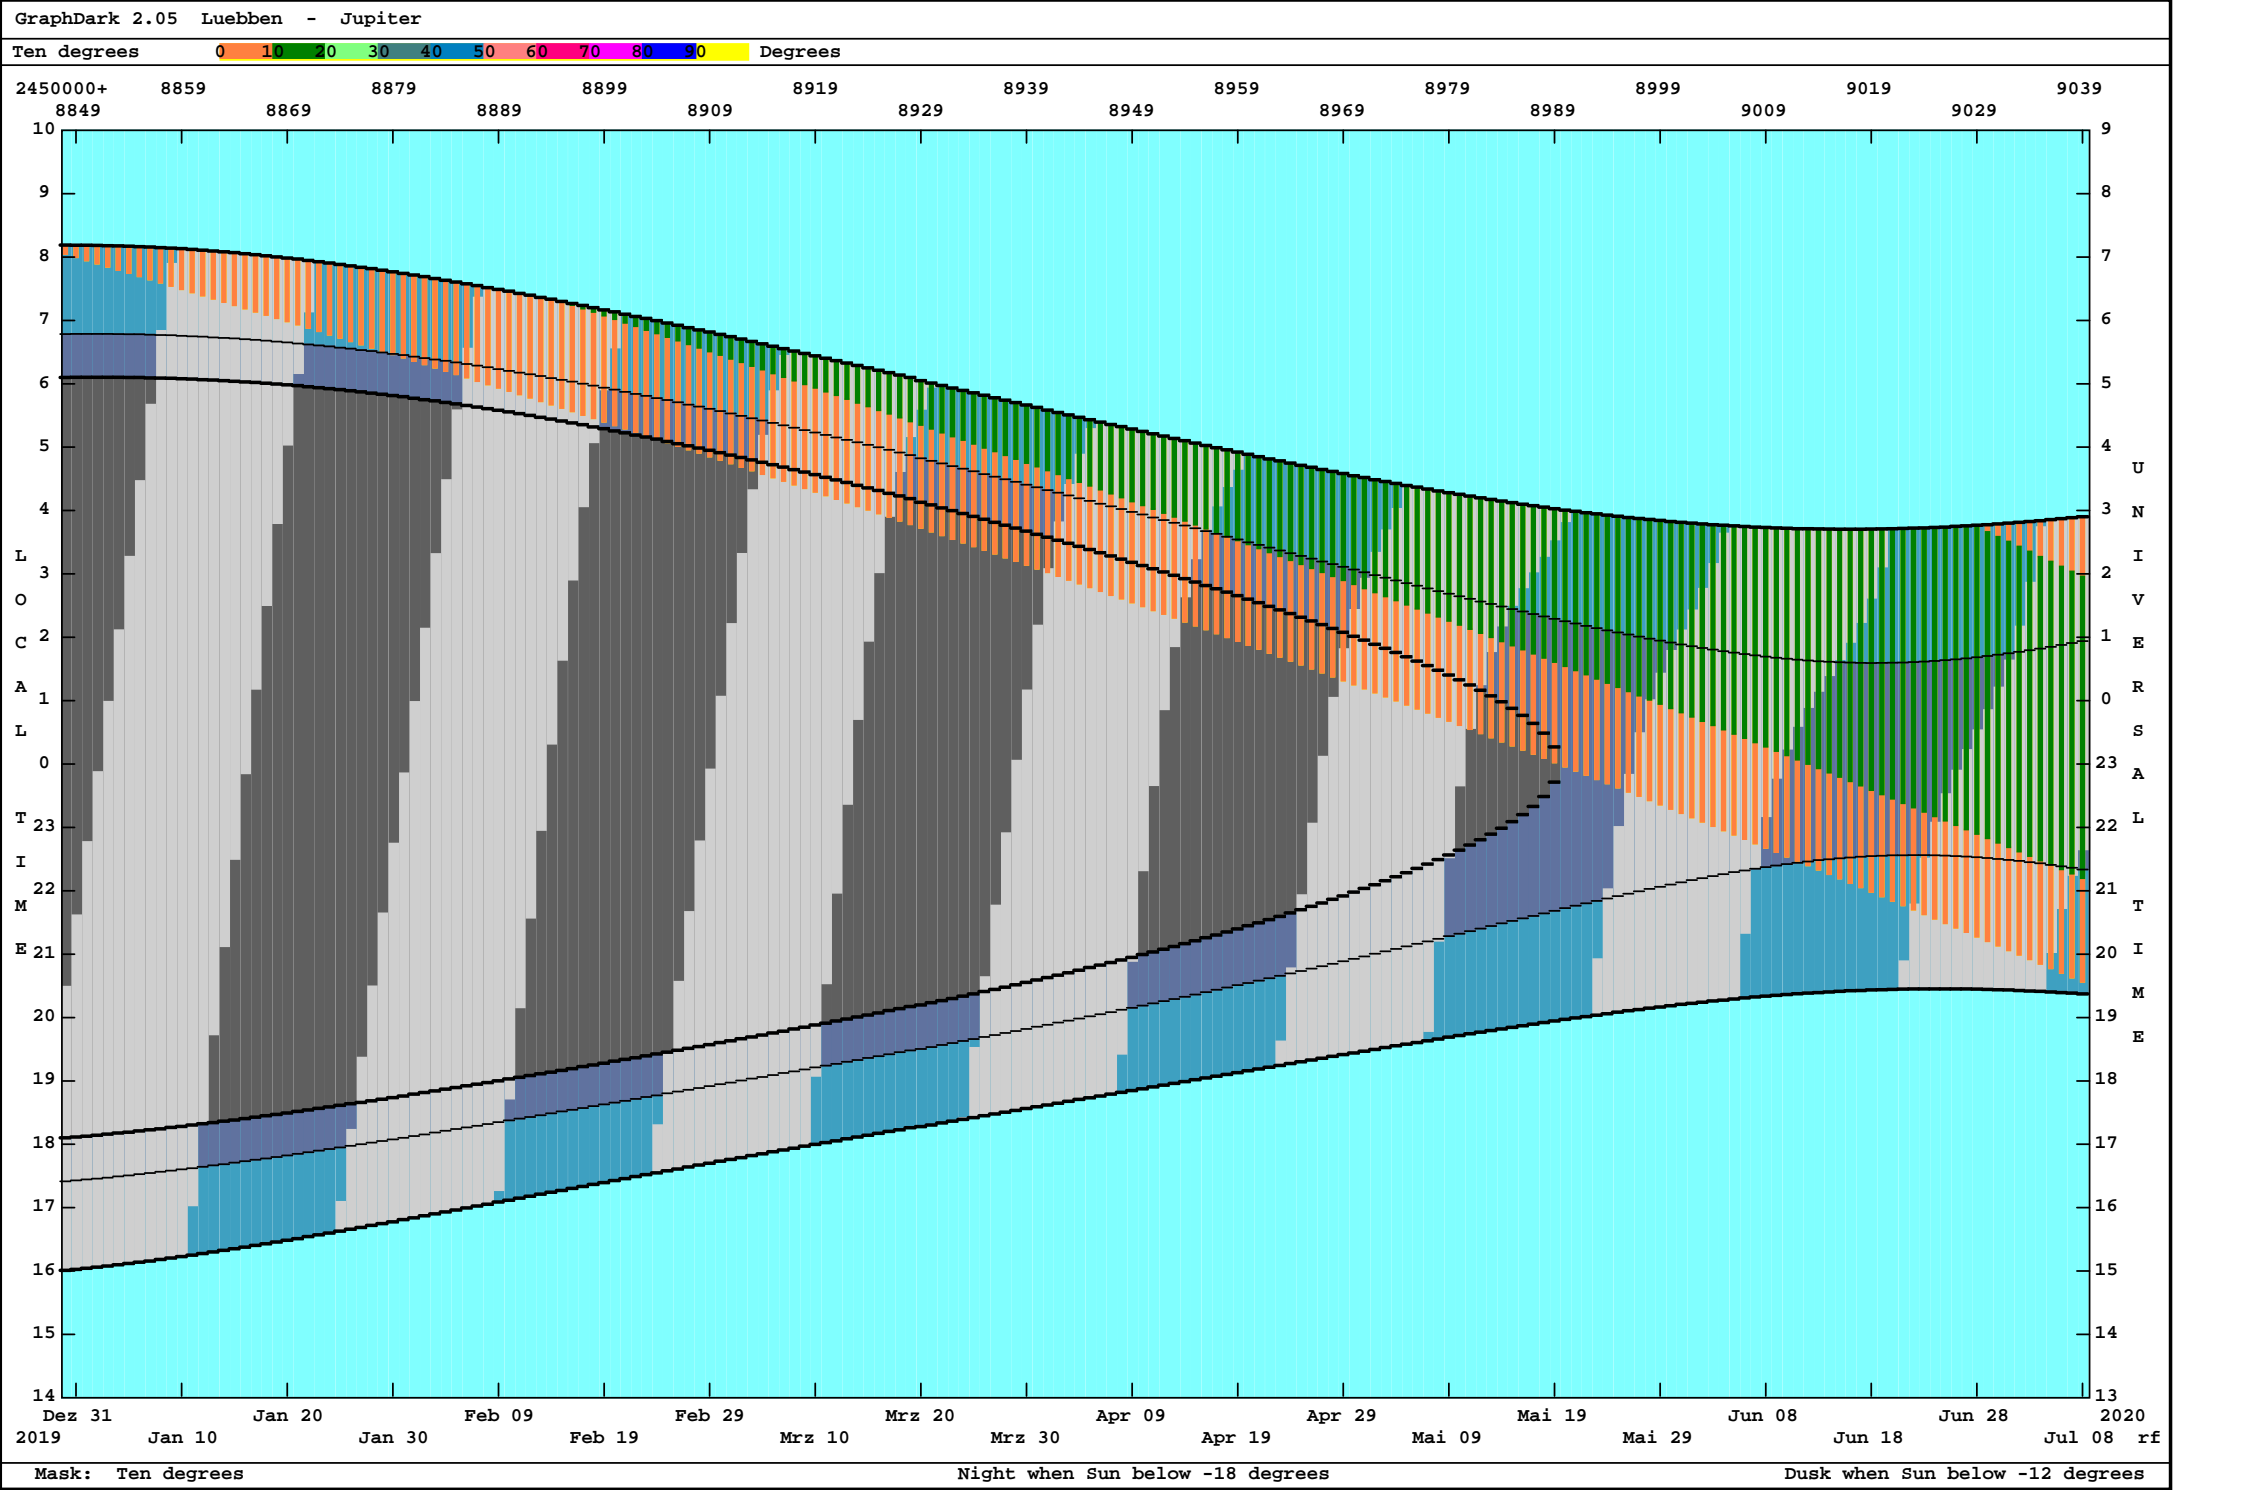

Ten degrees 0 10 20 30 40 50 60 70 80 90 Degrees

Mask: Ten degrees

Night when Sun below -18 degrees

Dusk when Sun below -12 degrees

Ten degrees 0 10 20 30 40 50 60 70 80 90 Degrees

Mask: Ten degrees

Night when Sun below -18 degrees

Mask: Ten degrees

Night when Sun below -18 degrees

Dusk when Sun below -12 degrees

Ten degrees 0 10 20 30 40 50 60 70 80 90 Degrees

2450000+ 9039 9049 9059 9069 9079 9089 9099 9109 9119 9129 9139 9149 9159 9169 9179 9189 9199 9209 9219

Ten degrees 0 10 20 30 40 50 60 70 80 90 Degrees

2450000+ 8859 8879 8899 8919 8939 8959 8969 8979 8989 8999 9009 9019 9029 9039  
8849 8869 8889 8909 8929 8949 8969 8989 9009 9029  
10 9 8 7 6 5 4 3 2 1 0 23 22 21 20 19 18 17 16 15 14 13  
U N I V E R S A L T I M E  
L O C A L T I M E  
Dez 31 Jan 10 Jan 20 Jan 30 Feb 09 Feb 19 Feb 29 Mrz 10 Mrz 20 Mrz 30 Apr 09 Apr 19 Apr 29 Mai 09 Mai 19 Mai 29 Jun 08 Jun 18 Jun 28 Jul 08 rf  
2019 2020

Mask: Ten degrees Night when Sun below -18 degrees Dusk when Sun below -12 degrees

Mask: Ten degrees

Night when Sun below -18 degrees

Dusk when Sun below -12 degrees

Mask: Ten degrees Night when Sun below -18 degrees Dusk when Sun below -12 degrees