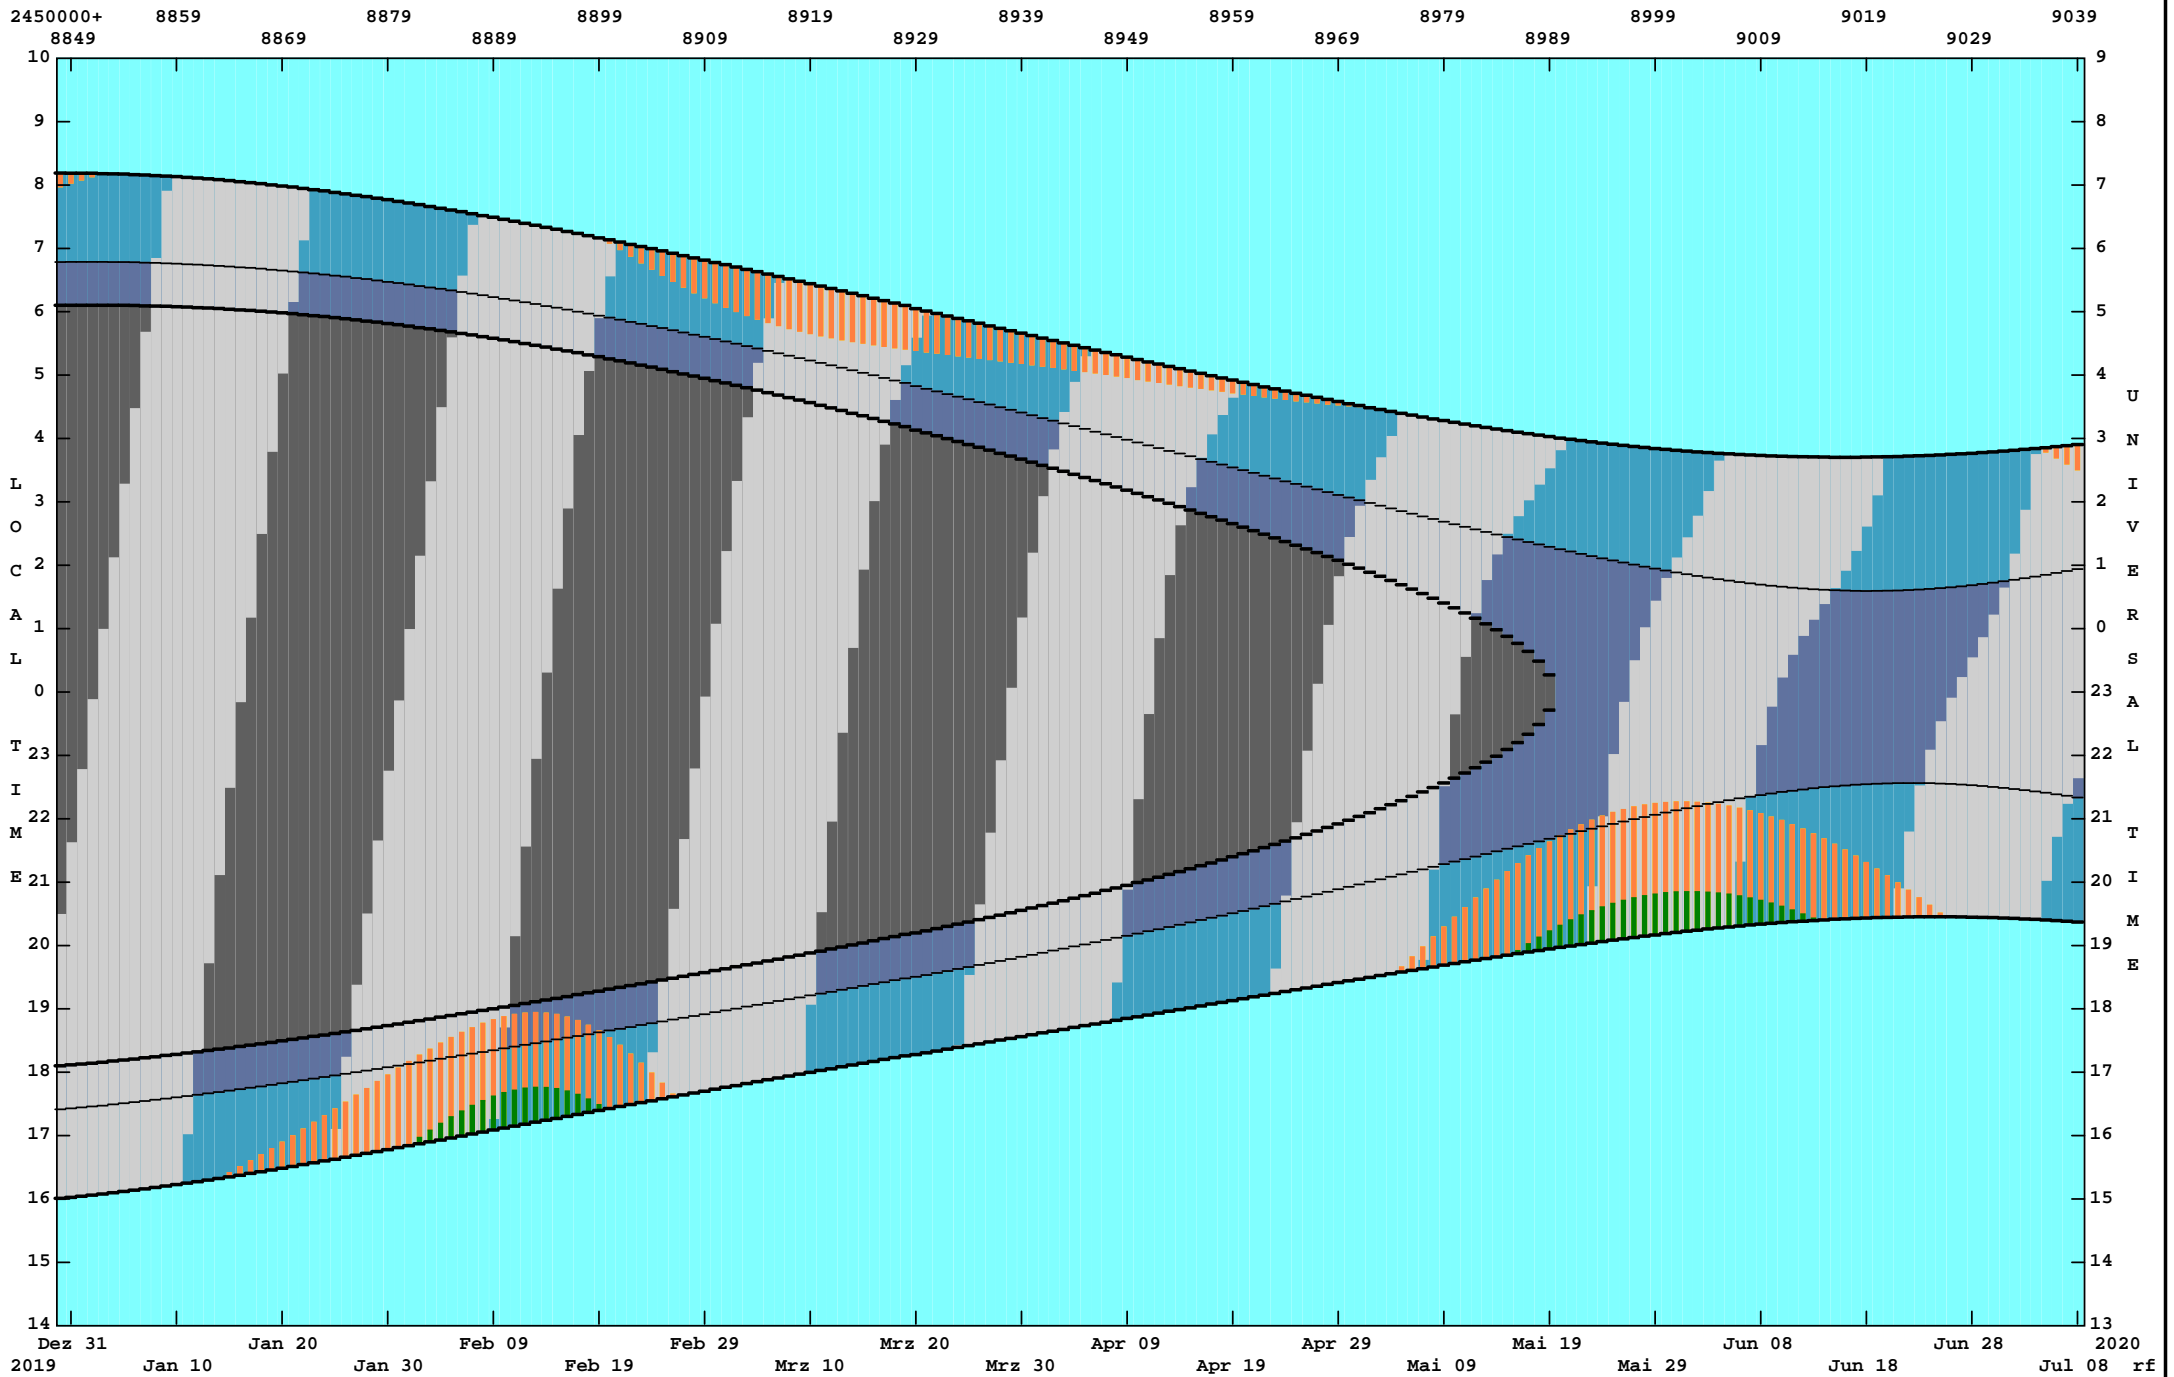

Ten degrees 0 10 20 30 40 50 60 70 80 90 Degrees

Mask: Ten degrees

Night when Sun below -18 degrees

Dusk when Sun below -12 degrees

Ten degrees 0 10 20 30 40 50 60 70 80 90 Degrees

Mask: Ten degrees

Night when Sun below -18 degrees

Dusk when Sun below -12 degrees

Ten degrees 0 10 20 30 40 50 60 70 80 90 Degrees

Mask: Ten degrees

Night when Sun below -18 degrees

Dusk when Sun below -12 degrees

Ten degrees 0 10 20 30 40 50 60 70 80 90 Degrees

Mask: Ten degrees

Night when Sun below -18 degrees

Dusk when Sun below -12 degrees

Ten degrees 0 10 20 30 40 50 60 70 80 90 Degrees

2450000+ 9039 9049 9059 9069 9079 9089 9099 9109 9119 9129 9139 9149 9159 9169 9179 9189 9199 9209 9219

Ten degrees 0 10 20 30 40 50 60 70 80 90 Degrees

2450000+ 8859 8879 8899 8919 8939 8959 8969 8979 8989 8999 9009 9019 9029 9039  
8849 8869 8889 8909 8929 8949 8969 8989 9009 9029  
10 9 8 7 6 5 4 3 2 1 0 23 22 21 20 19 18 17 16 15 14 13  
U N I V E R S A L T I M E  
L O C A L T I M E  
Dez 31 Jan 10 Jan 20 Jan 30 Feb 09 Feb 19 Feb 29 Mrz 10 Mrz 20 Mrz 30 Apr 09 Apr 19 Apr 29 Mai 09 Mai 19 Mai 29 Jun 08 Jun 18 Jun 28 Jul 08 rf  
2019 2020