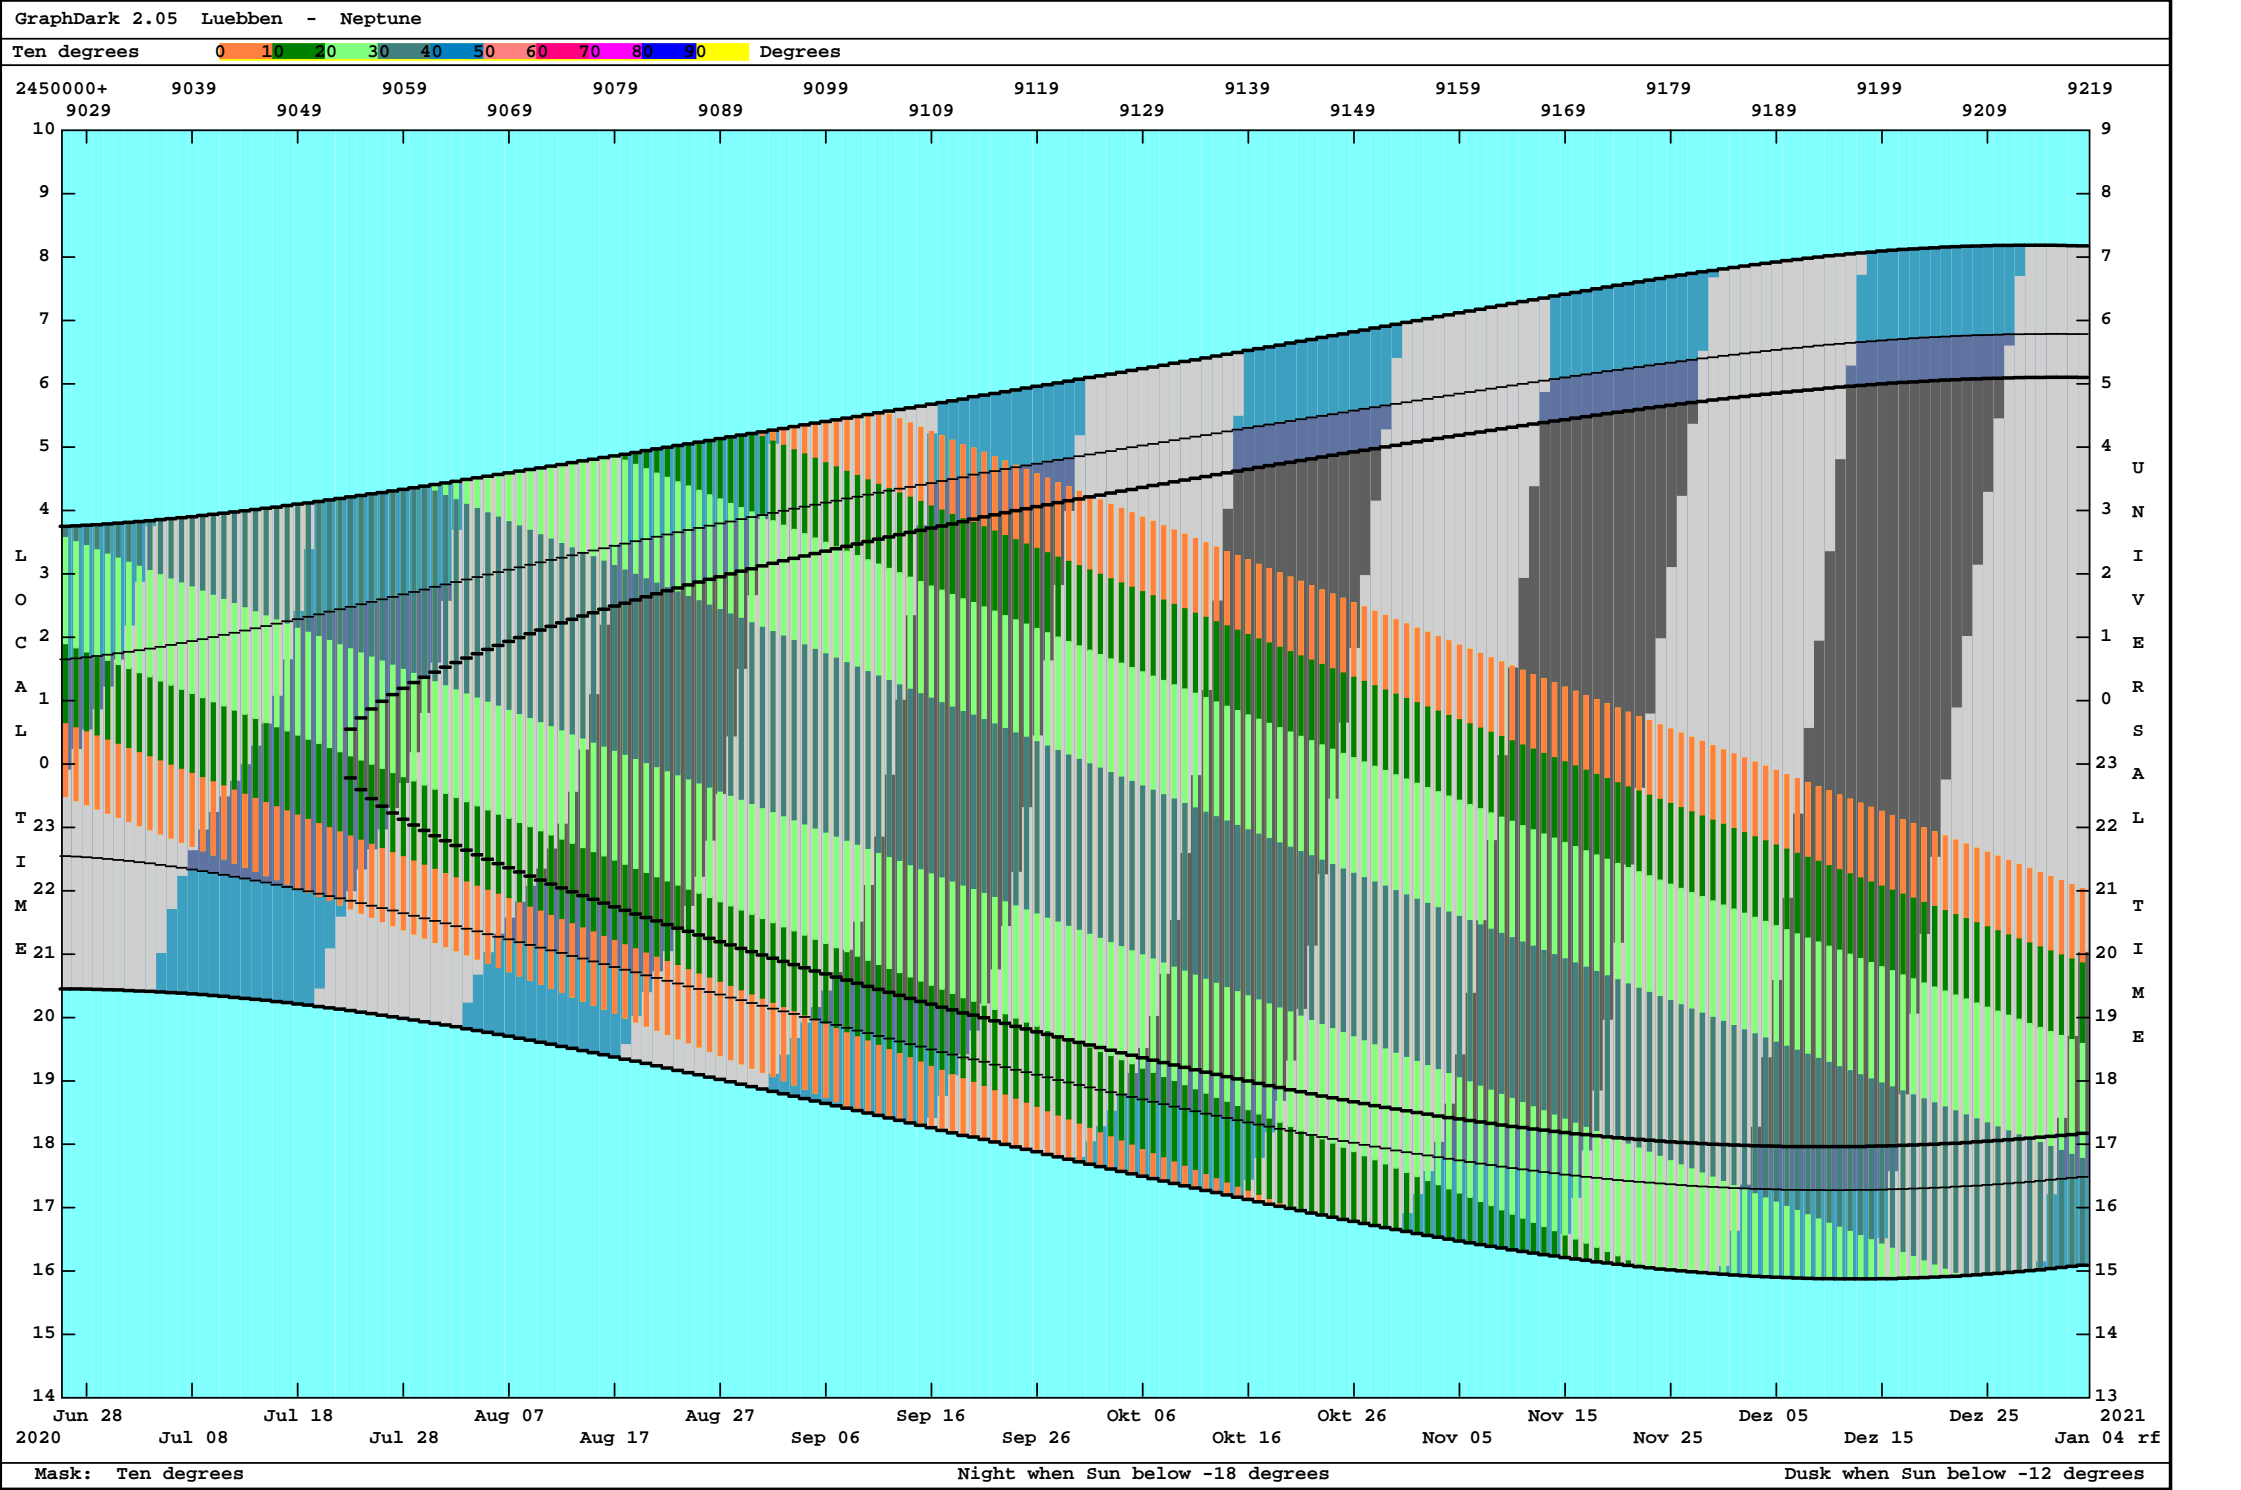

Ten degrees 0 10 20 30 40 50 60 70 80 90 Degrees

Mask: Ten degrees

Night when Sun below -18 degrees

Dusk when Sun below -12 degrees

Ten degrees 0 10 20 30 40 50 60 70 80 90 Degrees

Mask: Ten degrees

Night when Sun below -18 degrees

Ten degrees 0 10 20 30 40 50 60 70 80 90 Degrees

2450000+ 8859 8879 8899 8919 8939 8959 8969 8979 8989 8999 9009 9019 9029 9039  
8849 8869 8889 8909 8929 8949 8969 8989 9009 9029  
10 9 8 7 6 5 4 3 2 1 0 23 22 21 20 19 18 17 16 15 14 13  
U N I V E R S A L T I M E  
L O C A L T I M E  
Dez 31 Jan 10 Jan 20 Jan 30 Feb 09 Feb 19 Feb 29 Mrz 10 Mrz 20 Mrz 30 Apr 09 Apr 19 Apr 29 Mai 09 Mai 19 Mai 29 Jun 08 Jun 18 Jun 28 Jul 08 rf  
2019 2020

Mask: Ten degrees Night when Sun below -18 degrees Dusk when Sun below -12 degrees

Mask: Ten degrees

Night when Sun below -18 degrees

Dusk when Sun below -12 degrees

Mask: Ten degrees Night when Sun below -18 degrees Dusk when Sun below -12 degrees

Mask: Ten degrees

Night when Sun below -18 degrees

Dusk when Sun below -12 degrees