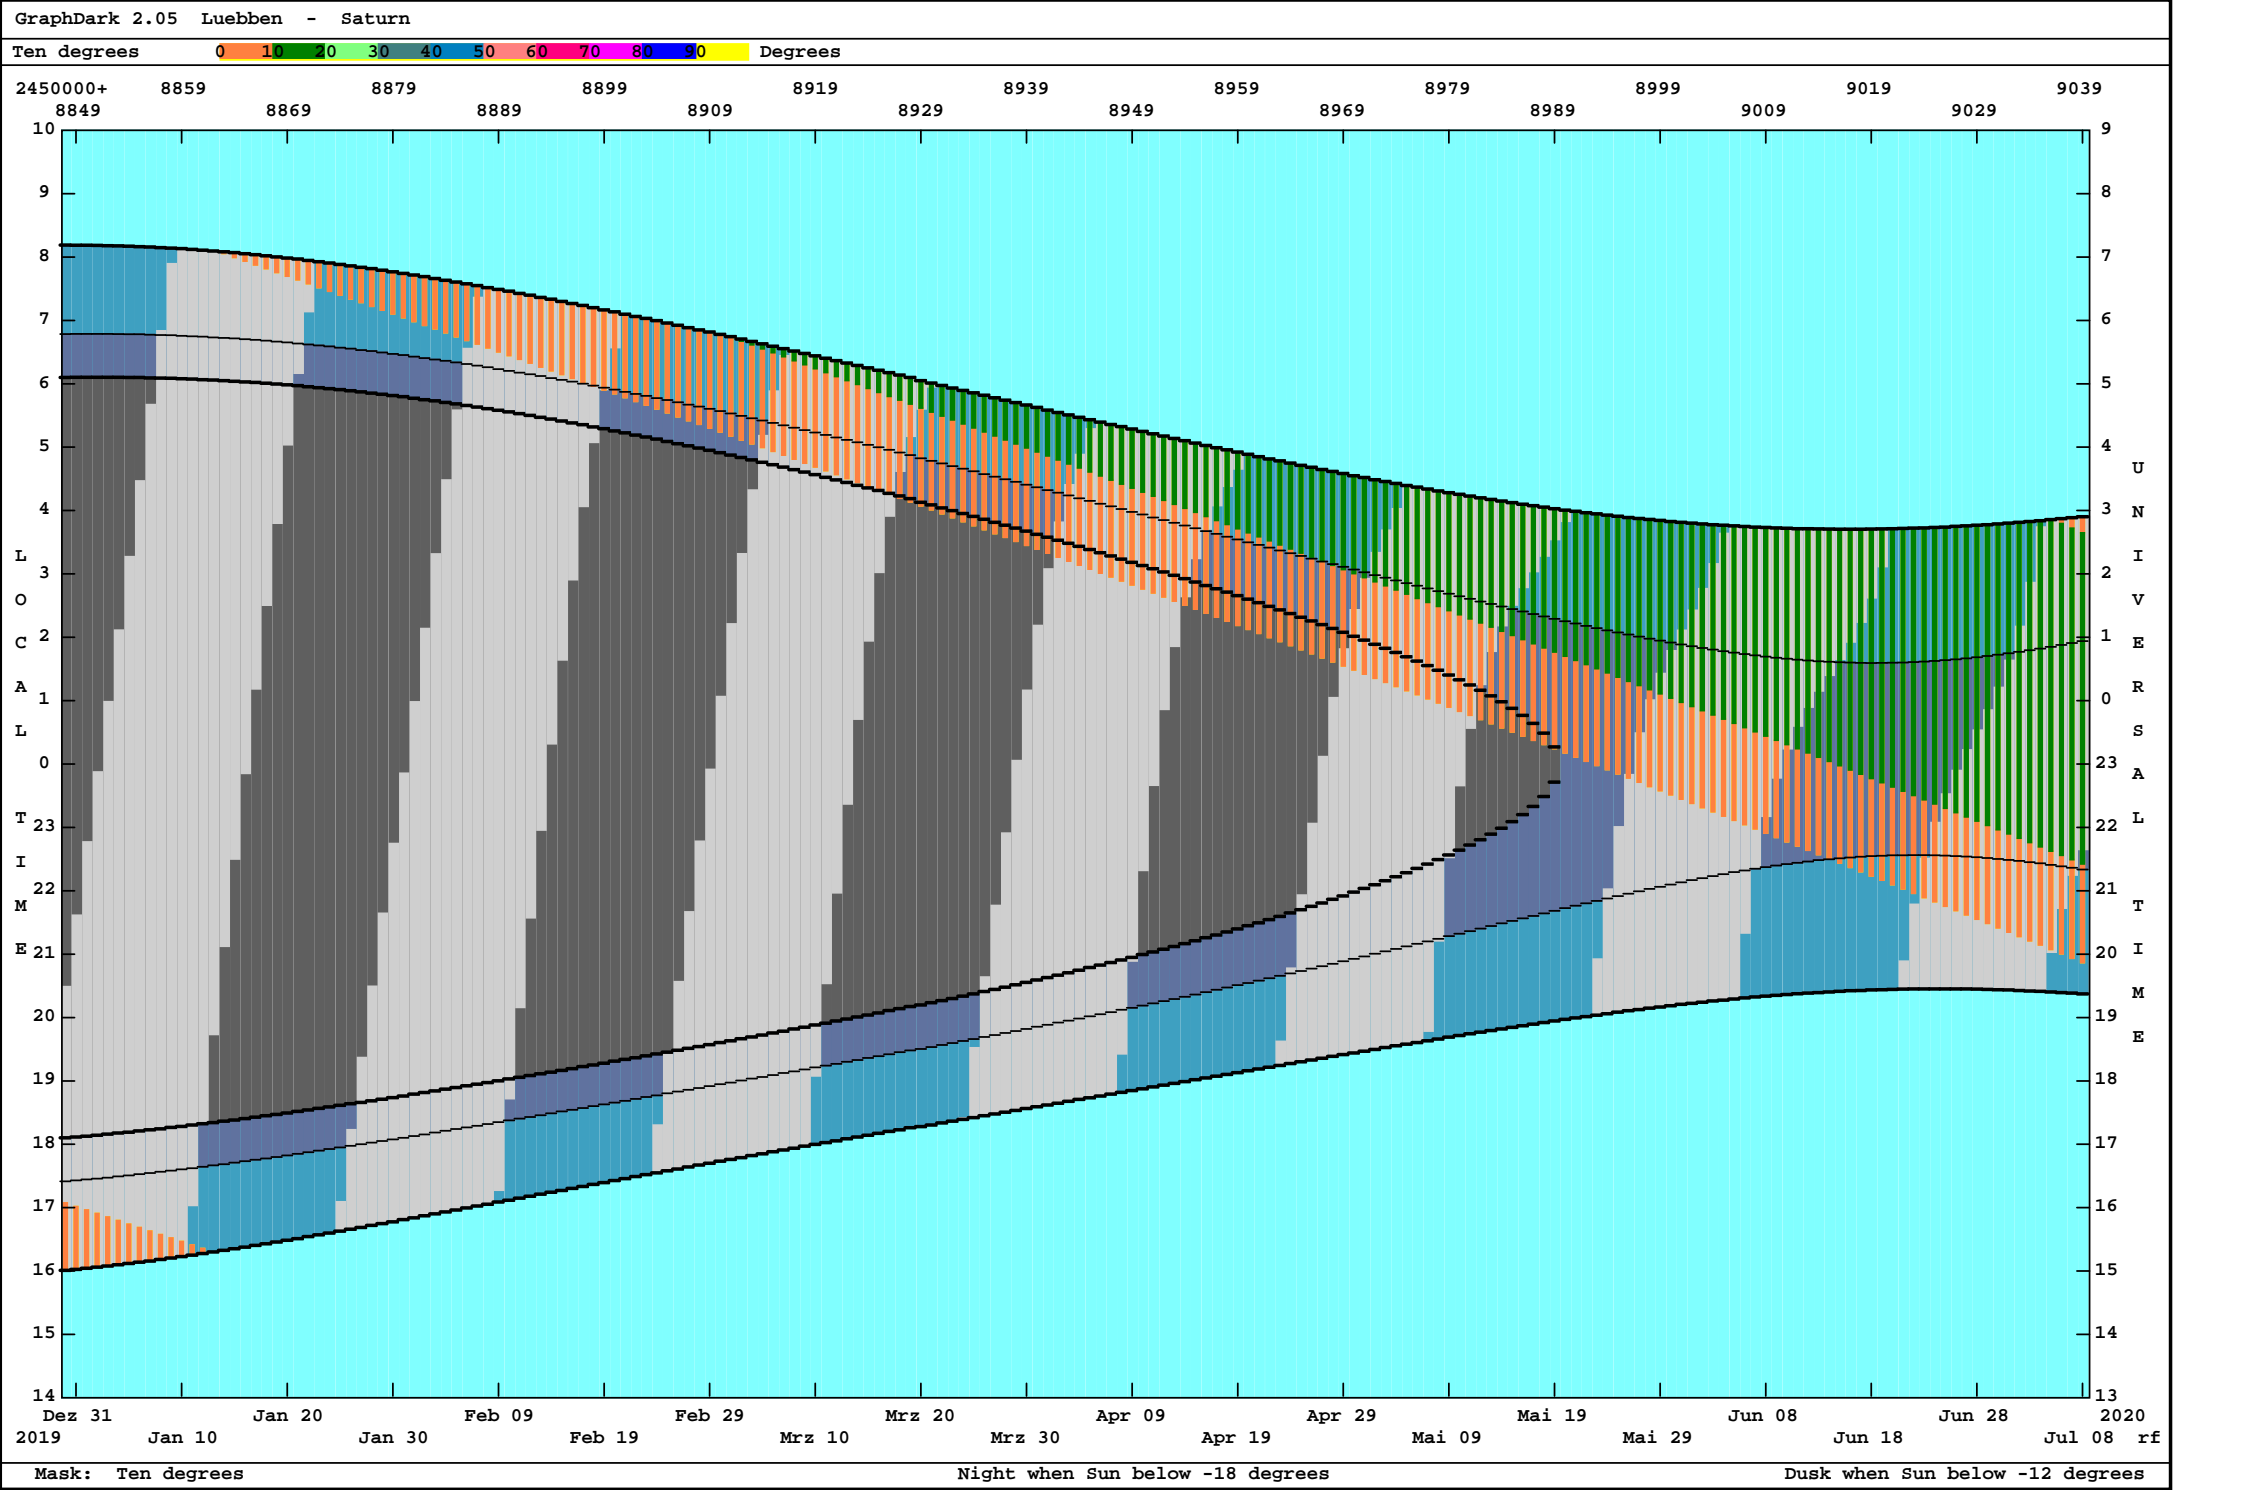

Ten degrees 0 10 20 30 40 50 60 70 80 90 Degrees

Mask: Ten degrees

Night when Sun below -18 degrees

Dusk when Sun below -12 degrees

Ten degrees 0 10 20 30 40 50 60 70 80 90 Degrees

Mask: Ten degrees

Night when Sun below -18 degrees

Mask: Ten degrees

Night when Sun below -18 degrees

Dusk when Sun below -12 degrees

Ten degrees 0 10 20 30 40 50 60 70 80 90 Degrees

2450000+ 9039 9049 9059 9069 9079 9089 9099 9109 9119 9129 9139 9149 9159 9169 9179 9189 9199 9209 9219

Ten degrees 0 10 20 30 40 50 60 70 80 90 Degrees

2450000+ 8859 8879 8899 8919 8939 8959 8969 8979 8989 8999 9009 9019 9029 9039  
8849 8869 8889 8909 8929 8949 8969 8989 9009 9029  
10 9 8 7 6 5 4 3 2 1 0 23 22 21 20 19 18 17 16 15 14 13  
U N I V E R S A L T I M E  
L O C A L T I M E  
Dez 31 Jan 10 Jan 20 Jan 30 Feb 09 Feb 19 Feb 29 Mrz 10 Mrz 20 Mrz 30 Apr 09 Apr 19 Apr 29 Mai 09 Mai 19 Mai 29 Jun 08 Jun 18 Jun 28 Jul 08 rf  
2019 2020

Mask: Ten degrees Night when Sun below -18 degrees Dusk when Sun below -12 degrees

Mask: Ten degrees

Night when Sun below -18 degrees

Dusk when Sun below -12 degrees

Mask: Ten degrees Night when Sun below -18 degrees Dusk when Sun below -12 degrees