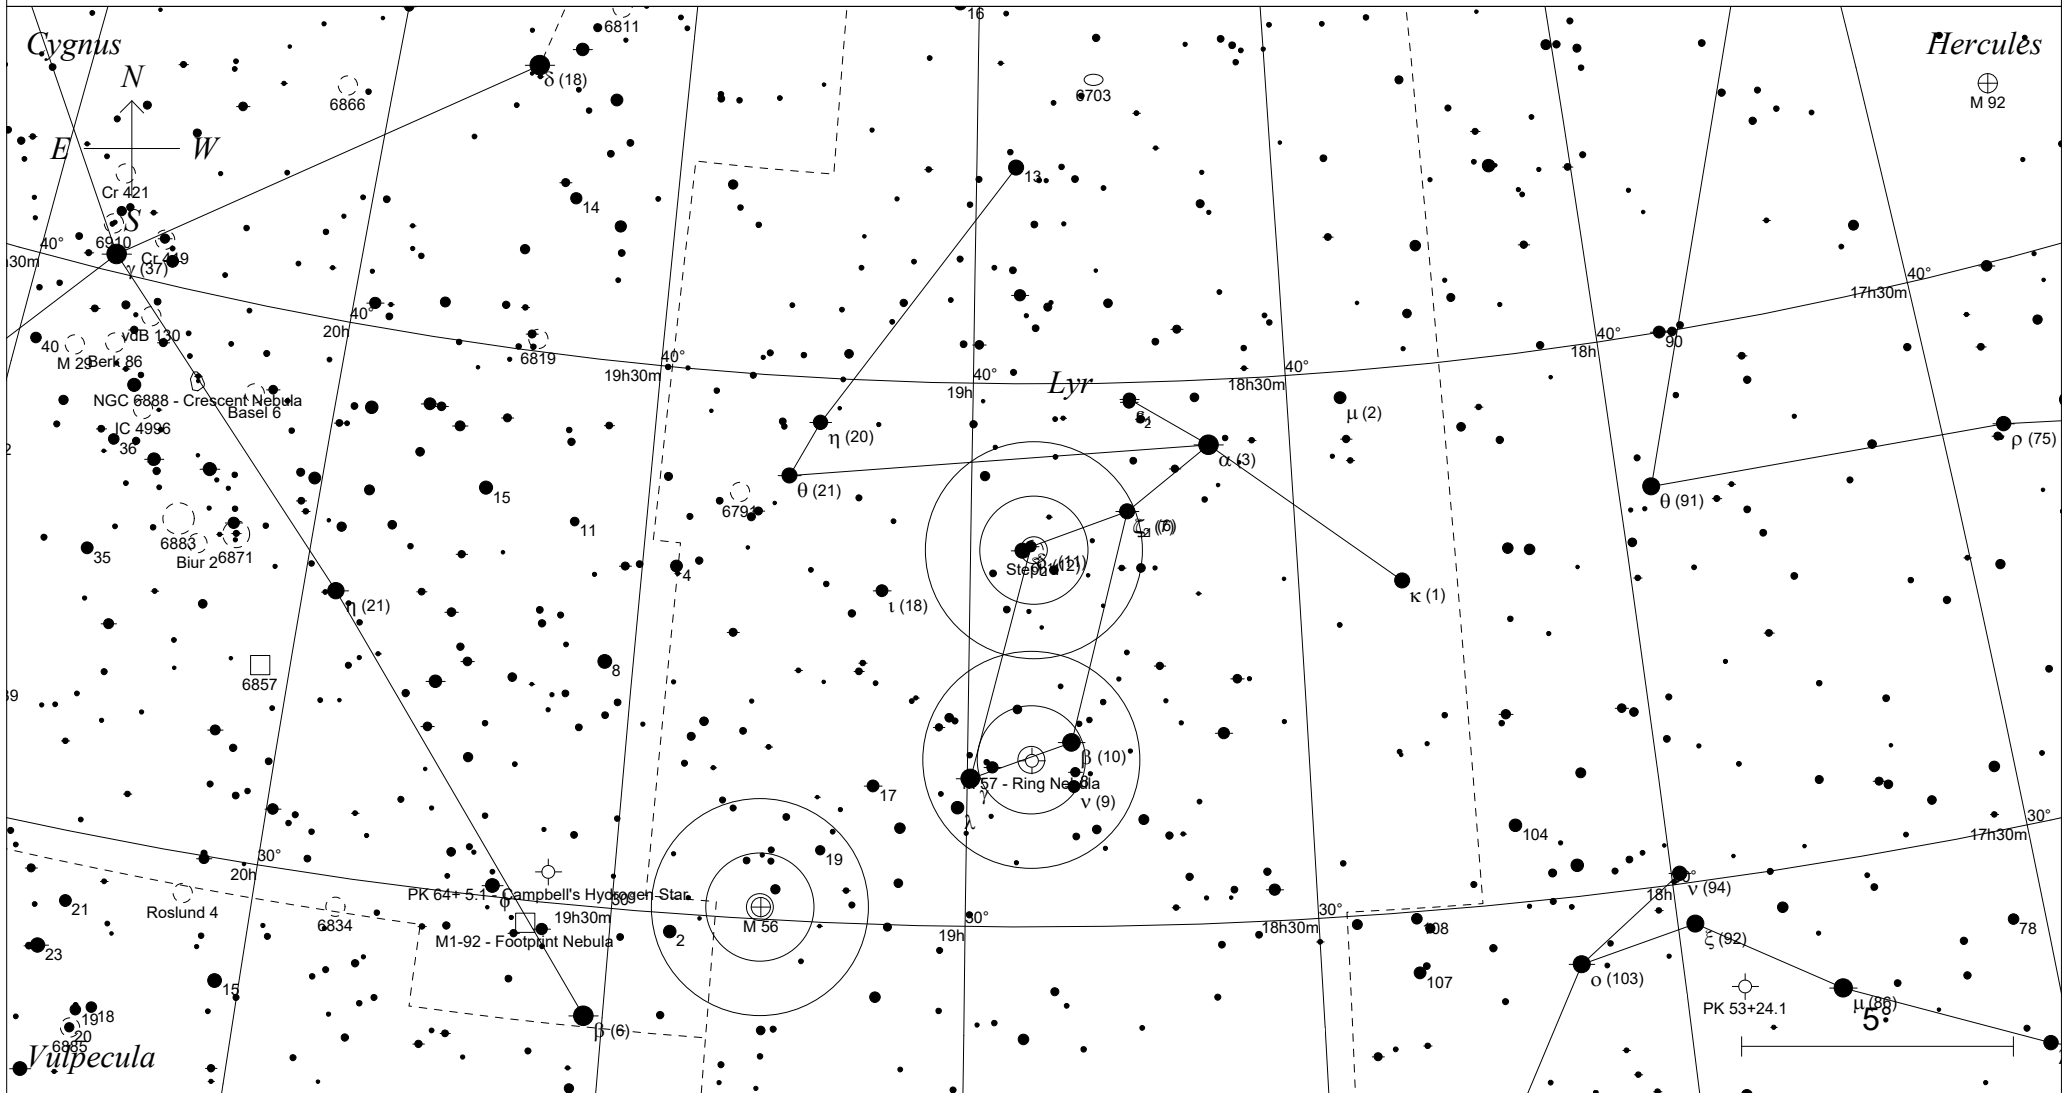

# Stephenson 1 in der Leier

## STARS

- <3    · >7.5
- 4
- 5
- 6
- 7

## SYMBOLS

- |                 |                    |                |
|-----------------|--------------------|----------------|
| ● Multiple star | ◻ Dark nebula      | △ Radio source |
| ○ Variable star | ⊕ Globular cluster | × X-ray source |
| ☄ Comet         | ○ Open cluster     | ○ Other object |
| ☄ Galaxy        | ⊙ Planetary nebula |                |
| ◻ Bright nebula | ⊗ Quasar           |                |

Sterne bis 7.5 mag / DS-Objekte bis 12 mag  
FOV: 20°

Telradkarte erstellt mit SkyMap Pro 12  
Aufsuchkarte erstellt mit Guide 9.1

© 2020 Andreas Schnabel

18h54m10.2s J2000.0  
+36 37' 33" Lyr  
Millennium Seite 1153  
Uranometria Seite 49  
Uranometria 2000.0 Seite 117  
SkyAtlas 2000.0 Seite 8  
Aufsuchkarte Stephenson 1