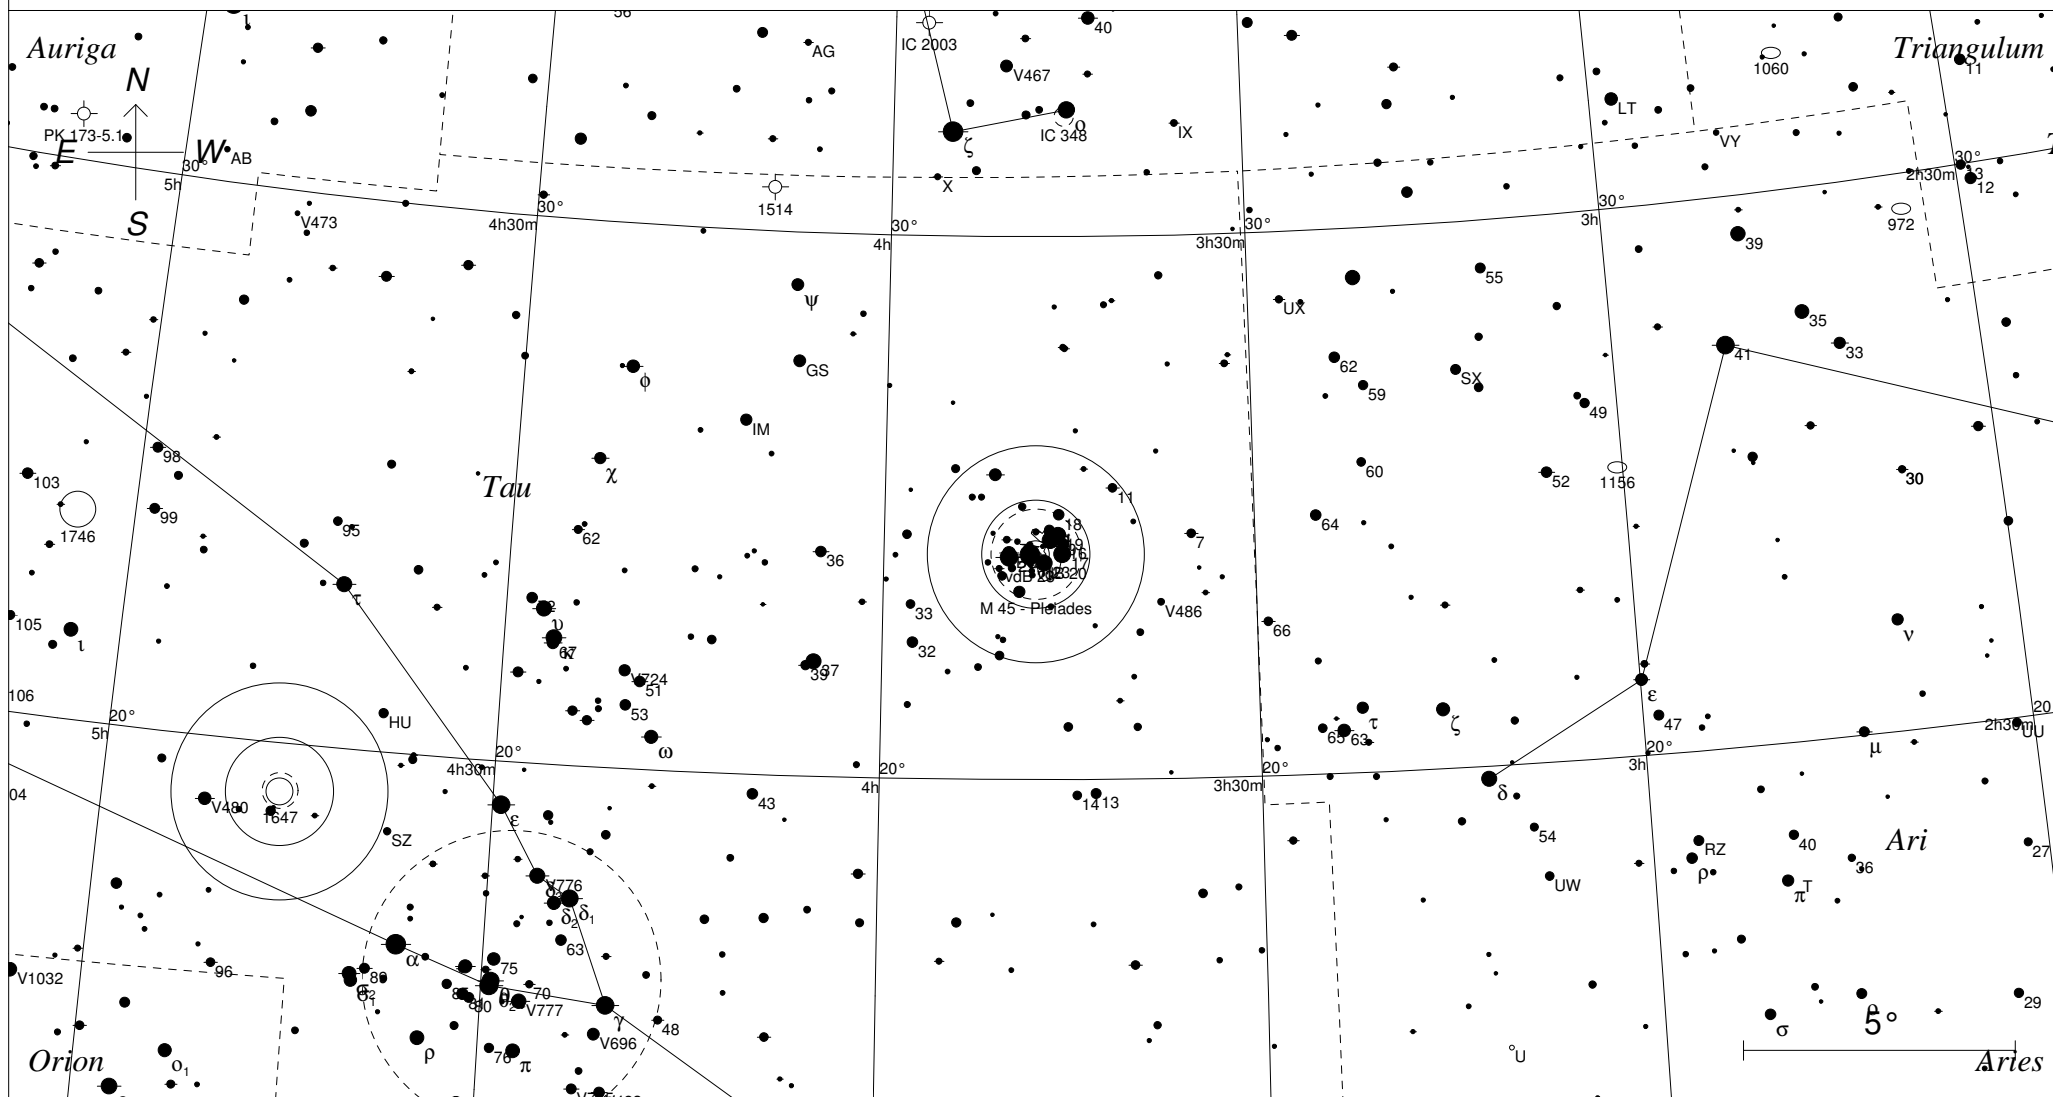

Messier 45 im Stier

STARS

- <3
- 4
- 5
- 6
- 7

- Multiple star
- Variable star
- ☄ Comet
- Galaxy
- Bright nebula

SYMBOLS

- Dark nebula
- ⊕ Globular cluster
- Open cluster
- ⊙ Planetary nebula
- ⊗ Quasar
- △ Radio source
- × X-ray source
- Other object

Sterne bis 7.5 mag / DS-Objekte bis 12 mag
FOV: 20°

Telradkarte erstellt mit SkyMap Pro 10
Aufsuchkarte erstellt mit Guide 8

© 2011 Andreas Schnabel

3	●	7	●
4	●	8	●
5	●	9	●
6	●	10	●

03h47m29.1s J2000.0
 +24 06' 19" Tau
 Millennium page 163
 New Uranometria page 78
 Old Uranometria page 132
 Sky Atlas 2000 Page 4
 Aufsuchkarte von M45