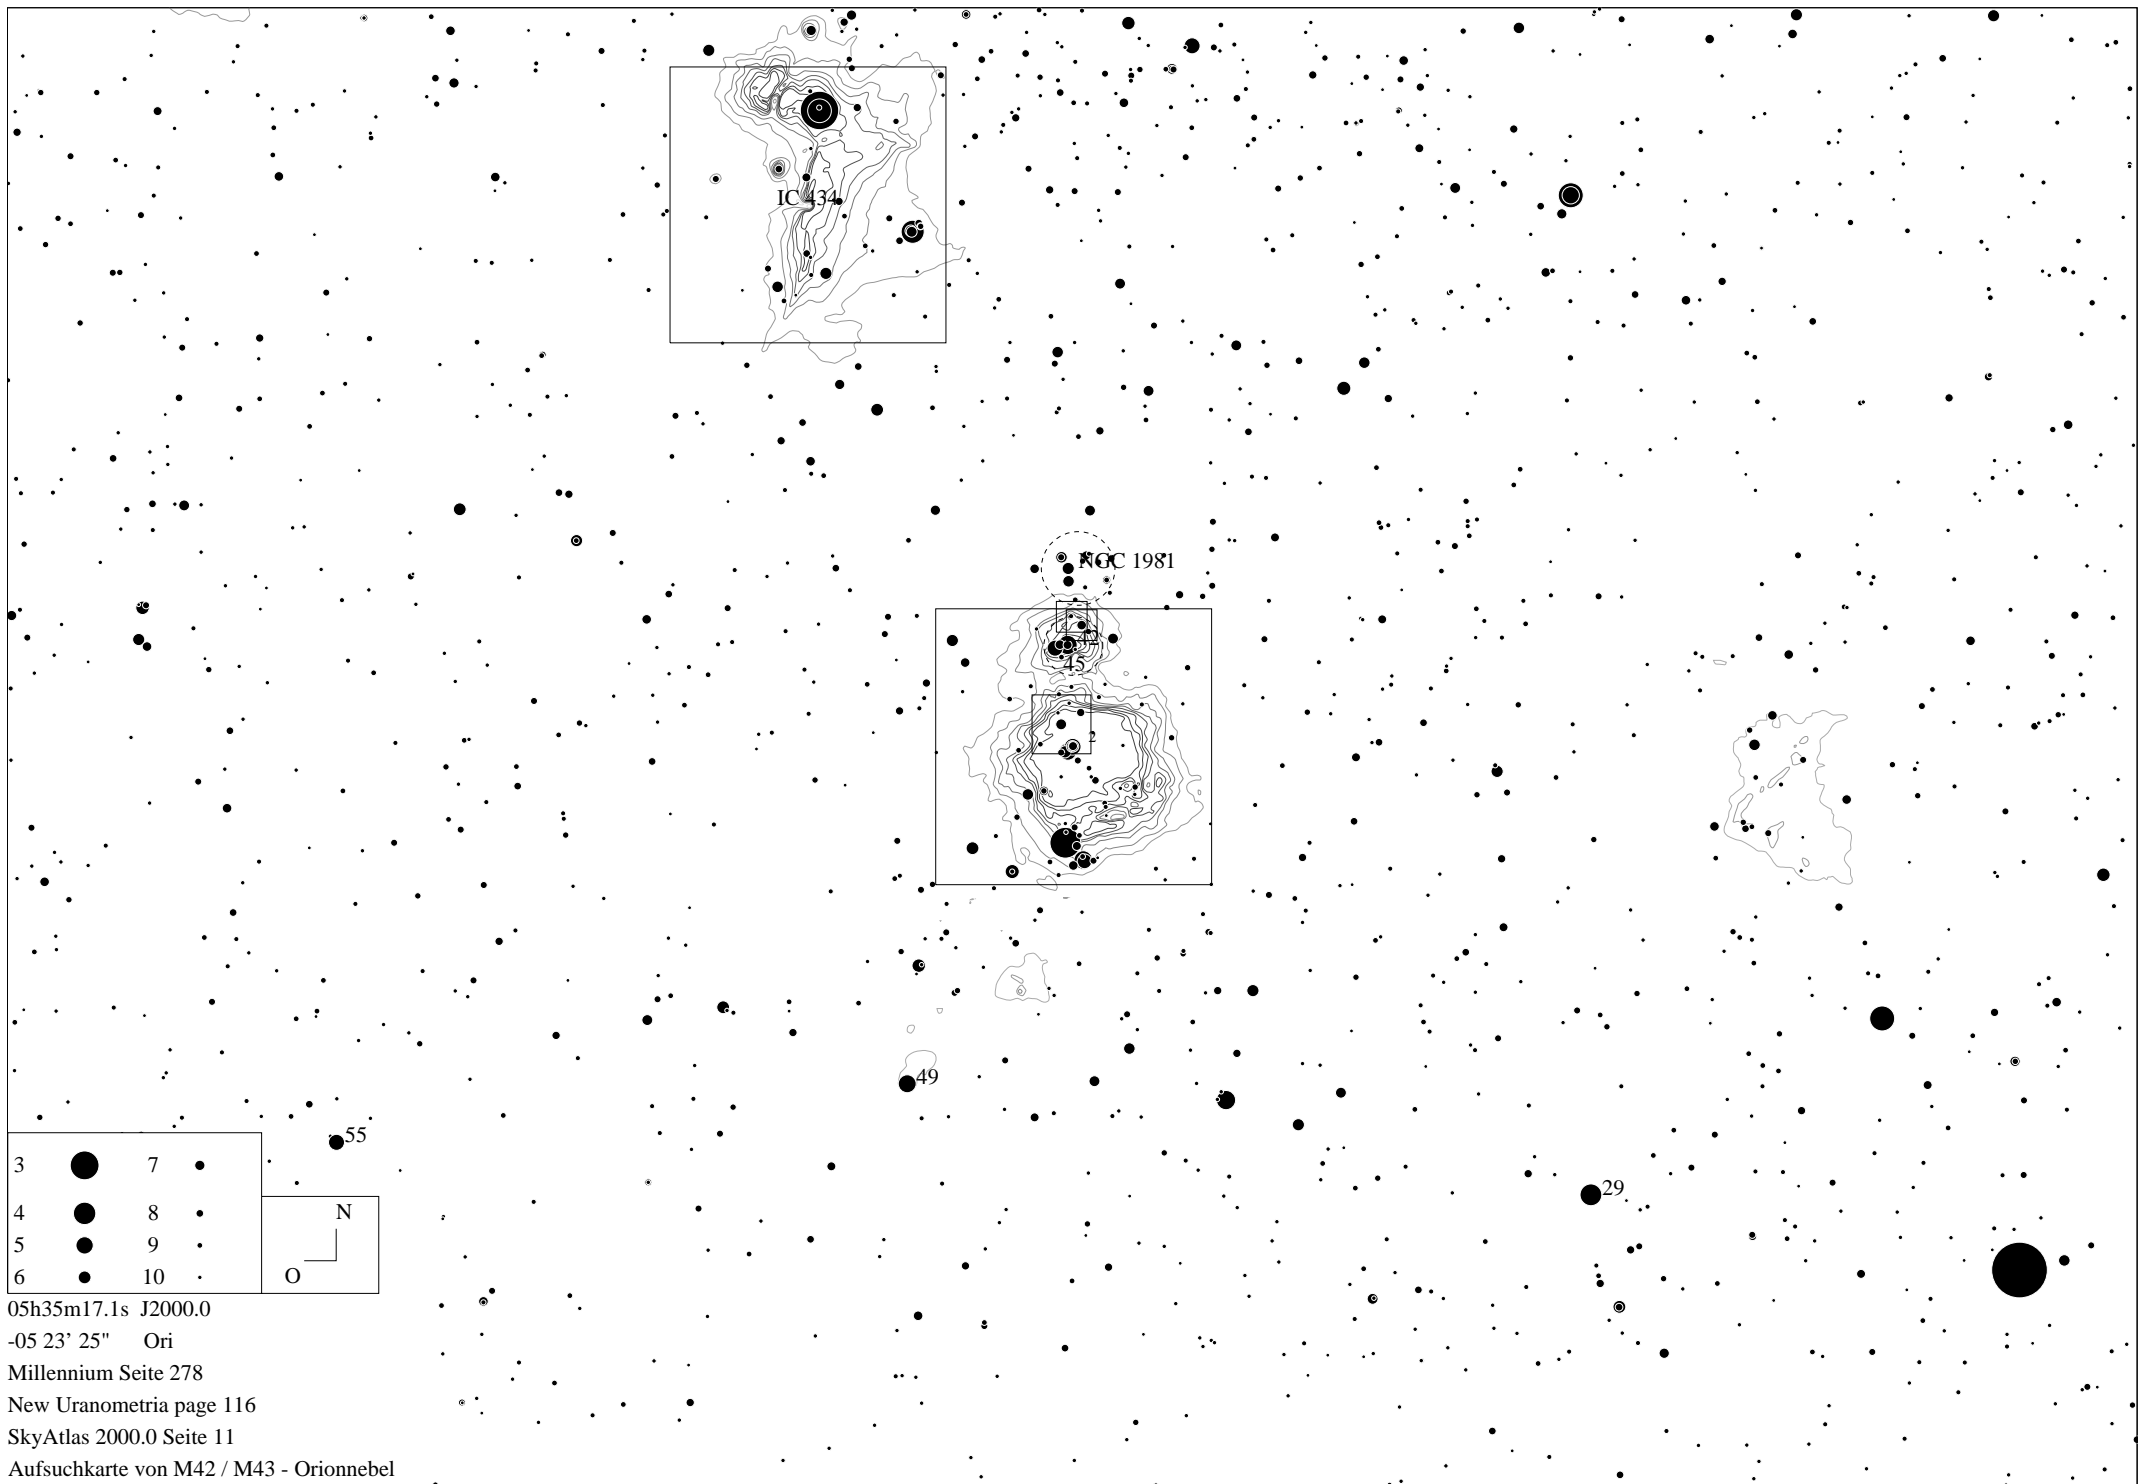

Der Orionnebel - Messier 42 / Messier 43

STARS

- <3 · >7.5
- 4
- 5
- 6
- 7

SYMBOLS

- | | | |
|-----------------|--------------------|----------------|
| ● Multiple star | ◻ Dark nebula | △ Radio source |
| ○ Variable star | ⊕ Globular cluster | × X-ray source |
| ☄ Comet | ○ Open cluster | ○ Other object |
| ○ Galaxy | ⊙ Planetary nebula | |
| ◻ Bright nebula | ⊙ Quasar | |

Sterne bis 7.5 mag / DS-Objekte bis 12 mag
FOV: 20°

Telradkarte erstellt mit SkyMap
Aufsuchkarte erstellt mit Guide 8

© 2010 Andreas Schnabel

3		7	
4		8	
5		9	
6		10	

N

O

05h35m17.1s J2000.0
 -05 23' 25" Ori
 Millennium Seite 278
 New Uranometria page 116
 SkyAtlas 2000.0 Seite 11
 Aufsuchkarte von M42 / M43 - Orionnebel