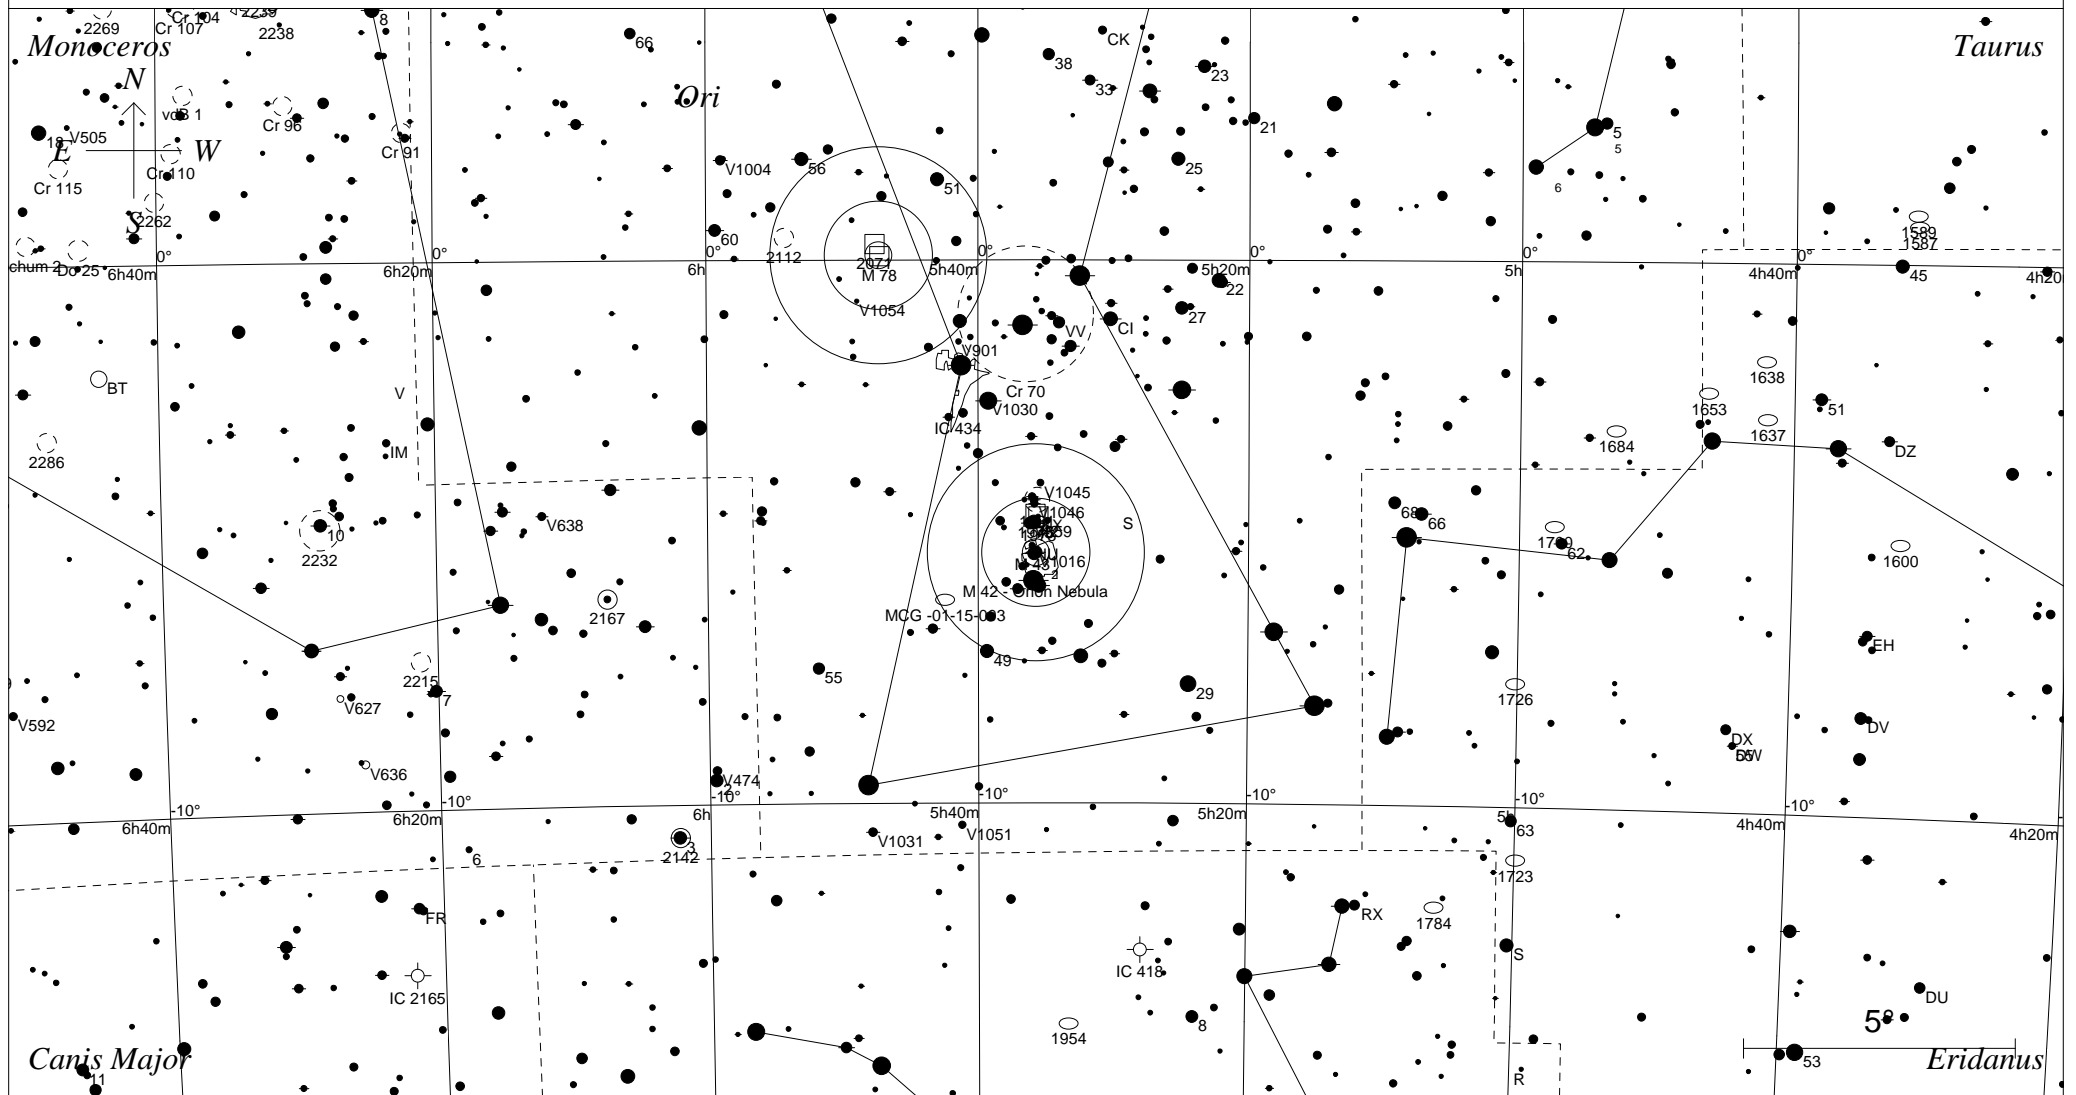

Der Orionnebel - Messier 42 / Messier 43

STARS

- <3 · >7.5
- 4
- 5
- 6
- 7

SYMBOLS

- | | | |
|-----------------|--------------------|----------------|
| ● Multiple star | ◻ Dark nebula | △ Radio source |
| ○ Variable star | ⊕ Globular cluster | × X-ray source |
| ☄ Comet | ○ Open cluster | ○ Other object |
| ○ Galaxy | ⊙ Planetary nebula | |
| ◻ Bright nebula | ⊙ Quasar | |

Sterne bis 7.5 mag / DS-Objekte bis 12 mag
FOV: 20°

Telradkarte erstellt mit SkyMap
Aufsuchkarte erstellt mit Guide 8

© 2010 Andreas Schnabel

3		7	
4		8	
5		9	
6		10	

N

O

05h35m17.1s J2000.0
 -05 23' 25" Ori
 Millennium Seite 278
 New Uranometria page 116
 SkyAtlas 2000.0 Seite 11
 Aufsuchkarte von M42 / M43 - Orionnebel