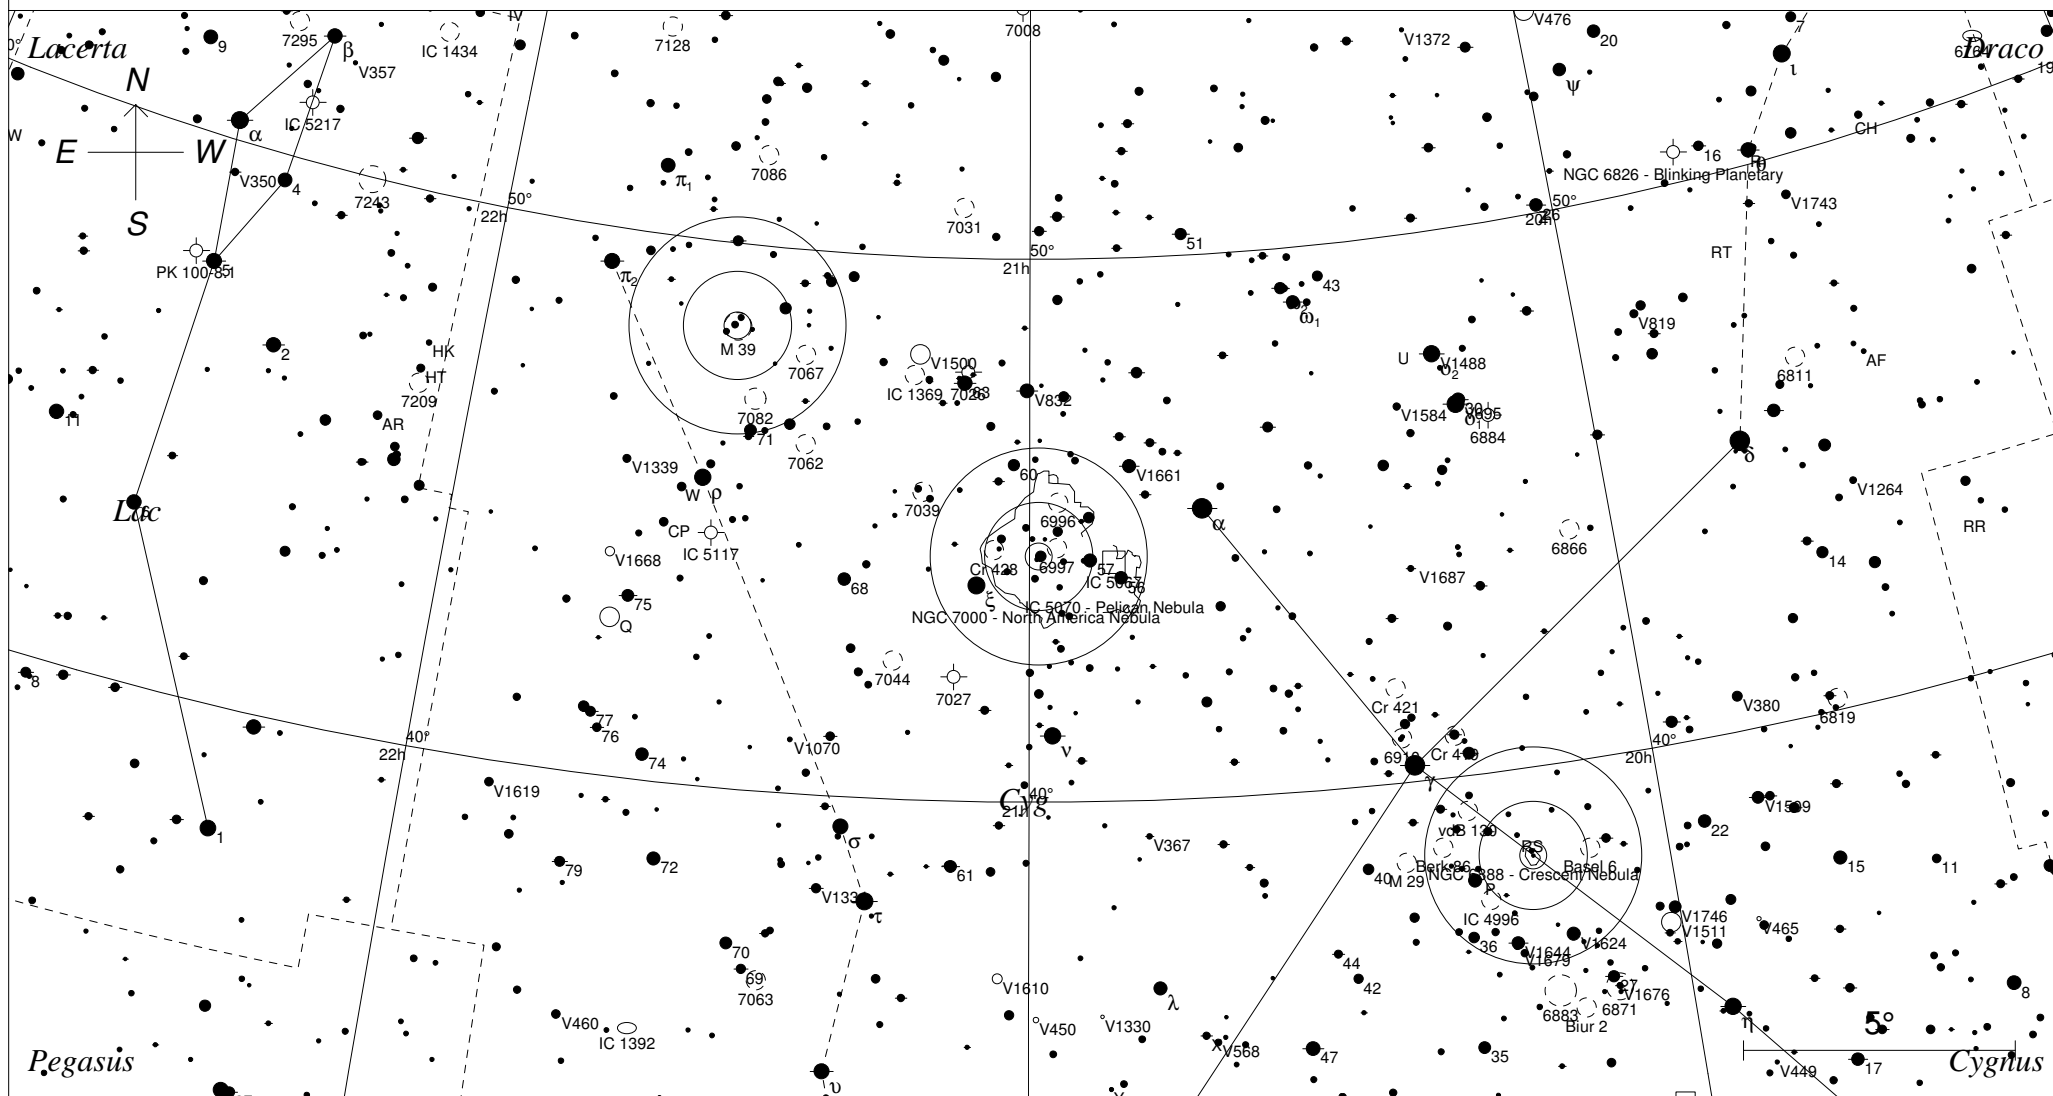

Nordamerika- und Pelikannebel - NGC 7000 / IC 5070 im Schwan

STARS

- <3
- 4
- 5
- 6
- 7

- Multiple star
- Variable star
- ☄ Comet
- Galaxy
- Bright nebula

SYMBOLS

- Dark nebula
- ⊕ Globular cluster
- Open cluster
- ⊙ Planetary nebula
- ⊗ Quasar
- △ Radio source
- × X-ray source
- Other object

Sterne bis 7.5 mag / DS-Objekte bis 12 mag
FOV: 20°

Telradkarte erstellt mit SkyMap Pro 10
Aufsuchkarte erstellt mit Guide 9

© 2013 Andreas Schnabel

- Plan Nb
- Diff Nb
- Sternh.

3	●	7	●
4	●	8	●
5	●	9	●
6	●	10	●

20h59m00.0s J2000.0
 +44 31' 00" Cyg
 Millennium Seite 1126
 Uranometria Seite 32
 Uranometria 2000.0 Seite 85
 SkyAtlas 2000.0 Seite 9
 Aufsuchkarte des Nordamerika- & Pelikannebels