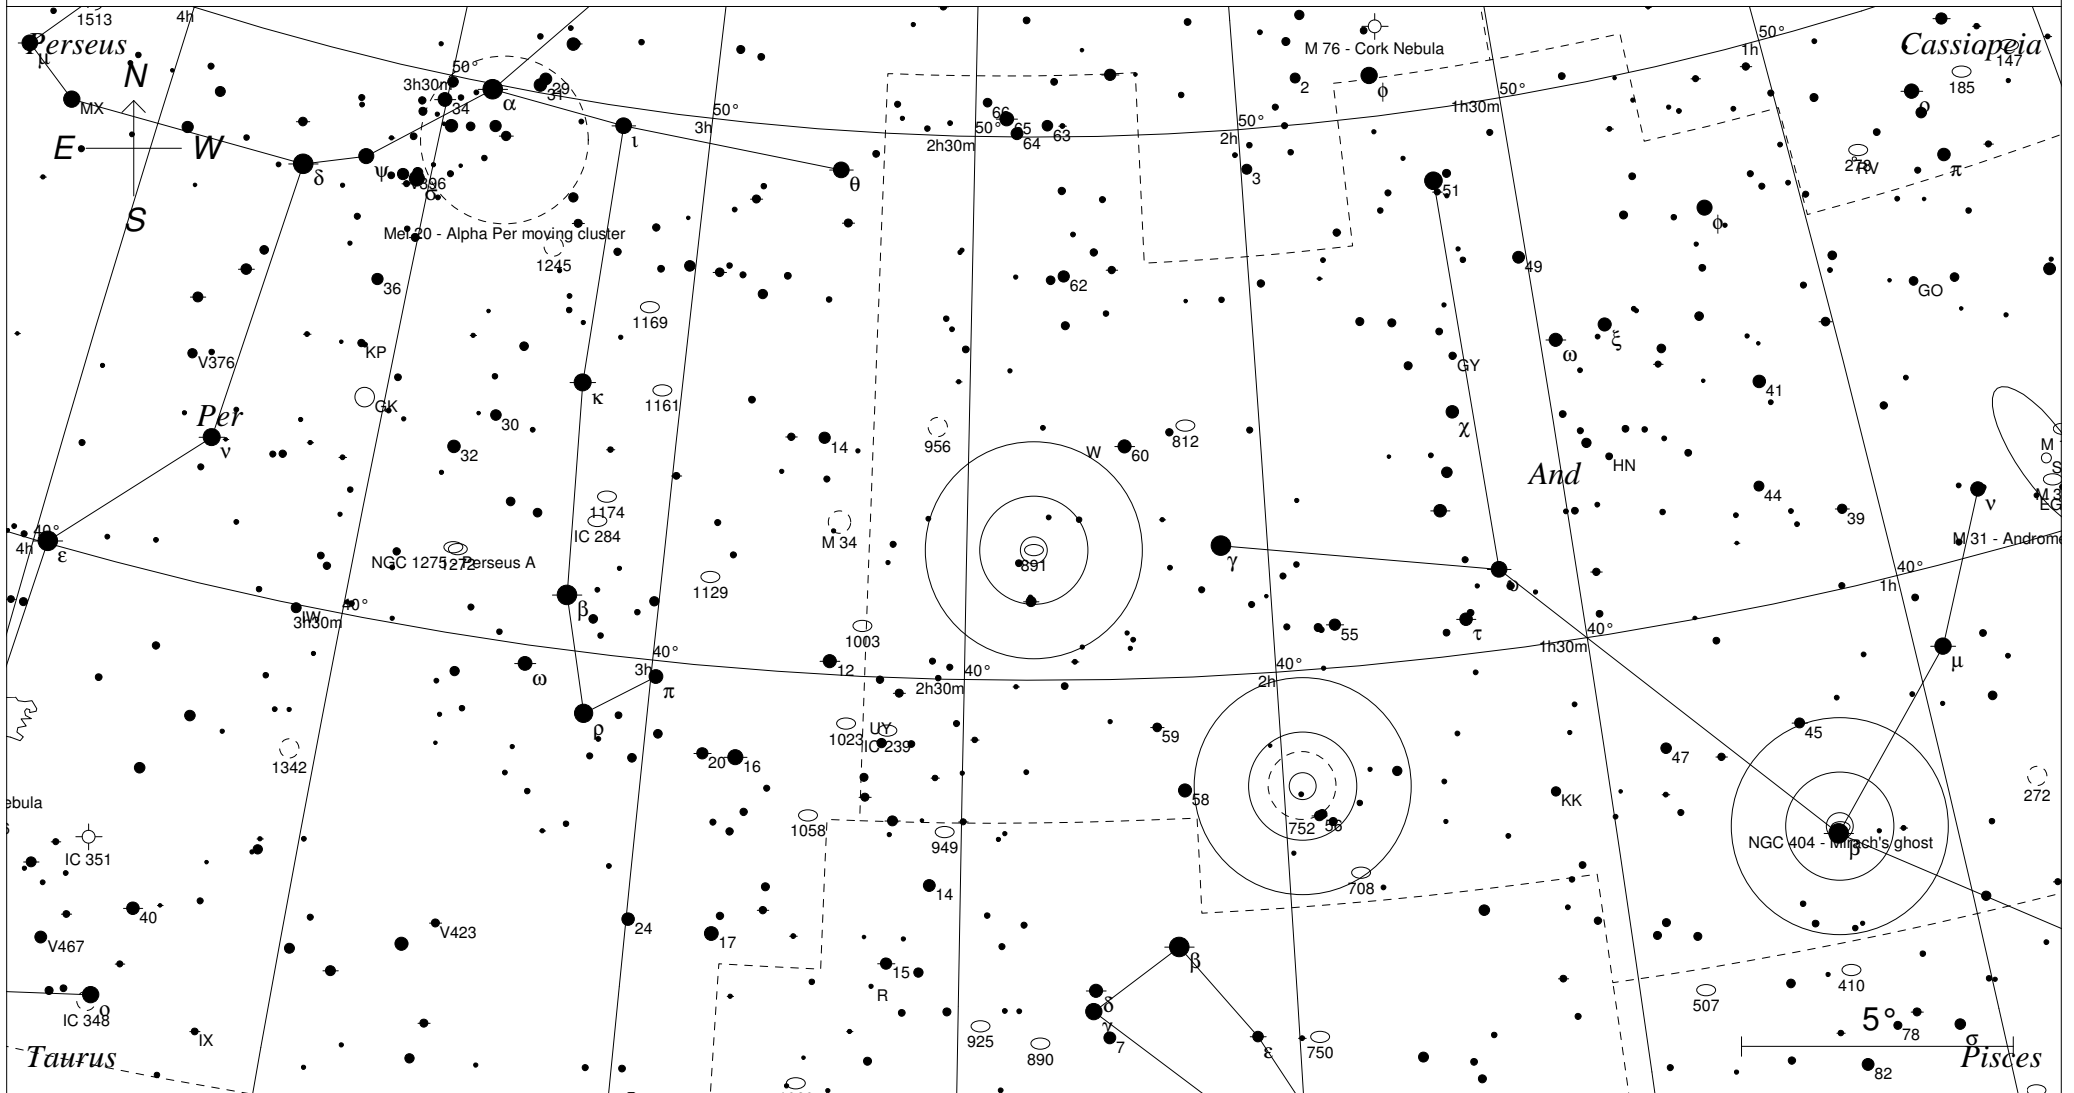

NGC 891 in der Andromeda

STARS

- <3
- 4
- 5
- 6
- 7

- Multiple star
- Variable star
- ☄ Comet
- Galaxy
- Bright nebula

SYMBOLS

- Dark nebula
- ⊕ Globular cluster
- Open cluster
- ☉ Planetary nebula
- Quasar
- △ Radio source
- × X-ray source
- Other object

Sterne bis 7.5 mag / DS-Objekte bis 12 mag
FOV: 20°

Telradkarte erstellt mit SkyMap Pro 10
Aufsuchkarte erstellt mit Guide 8

© 2011 Andreas Schnabel

02h22m33.0s J2000.0

+42° 20' 48" And

Millennium page 101

New Uranometria page 44

Old Uranometria page 62

Sky Atlas 2000 Page 4

Aufsuchkarte von NGC891