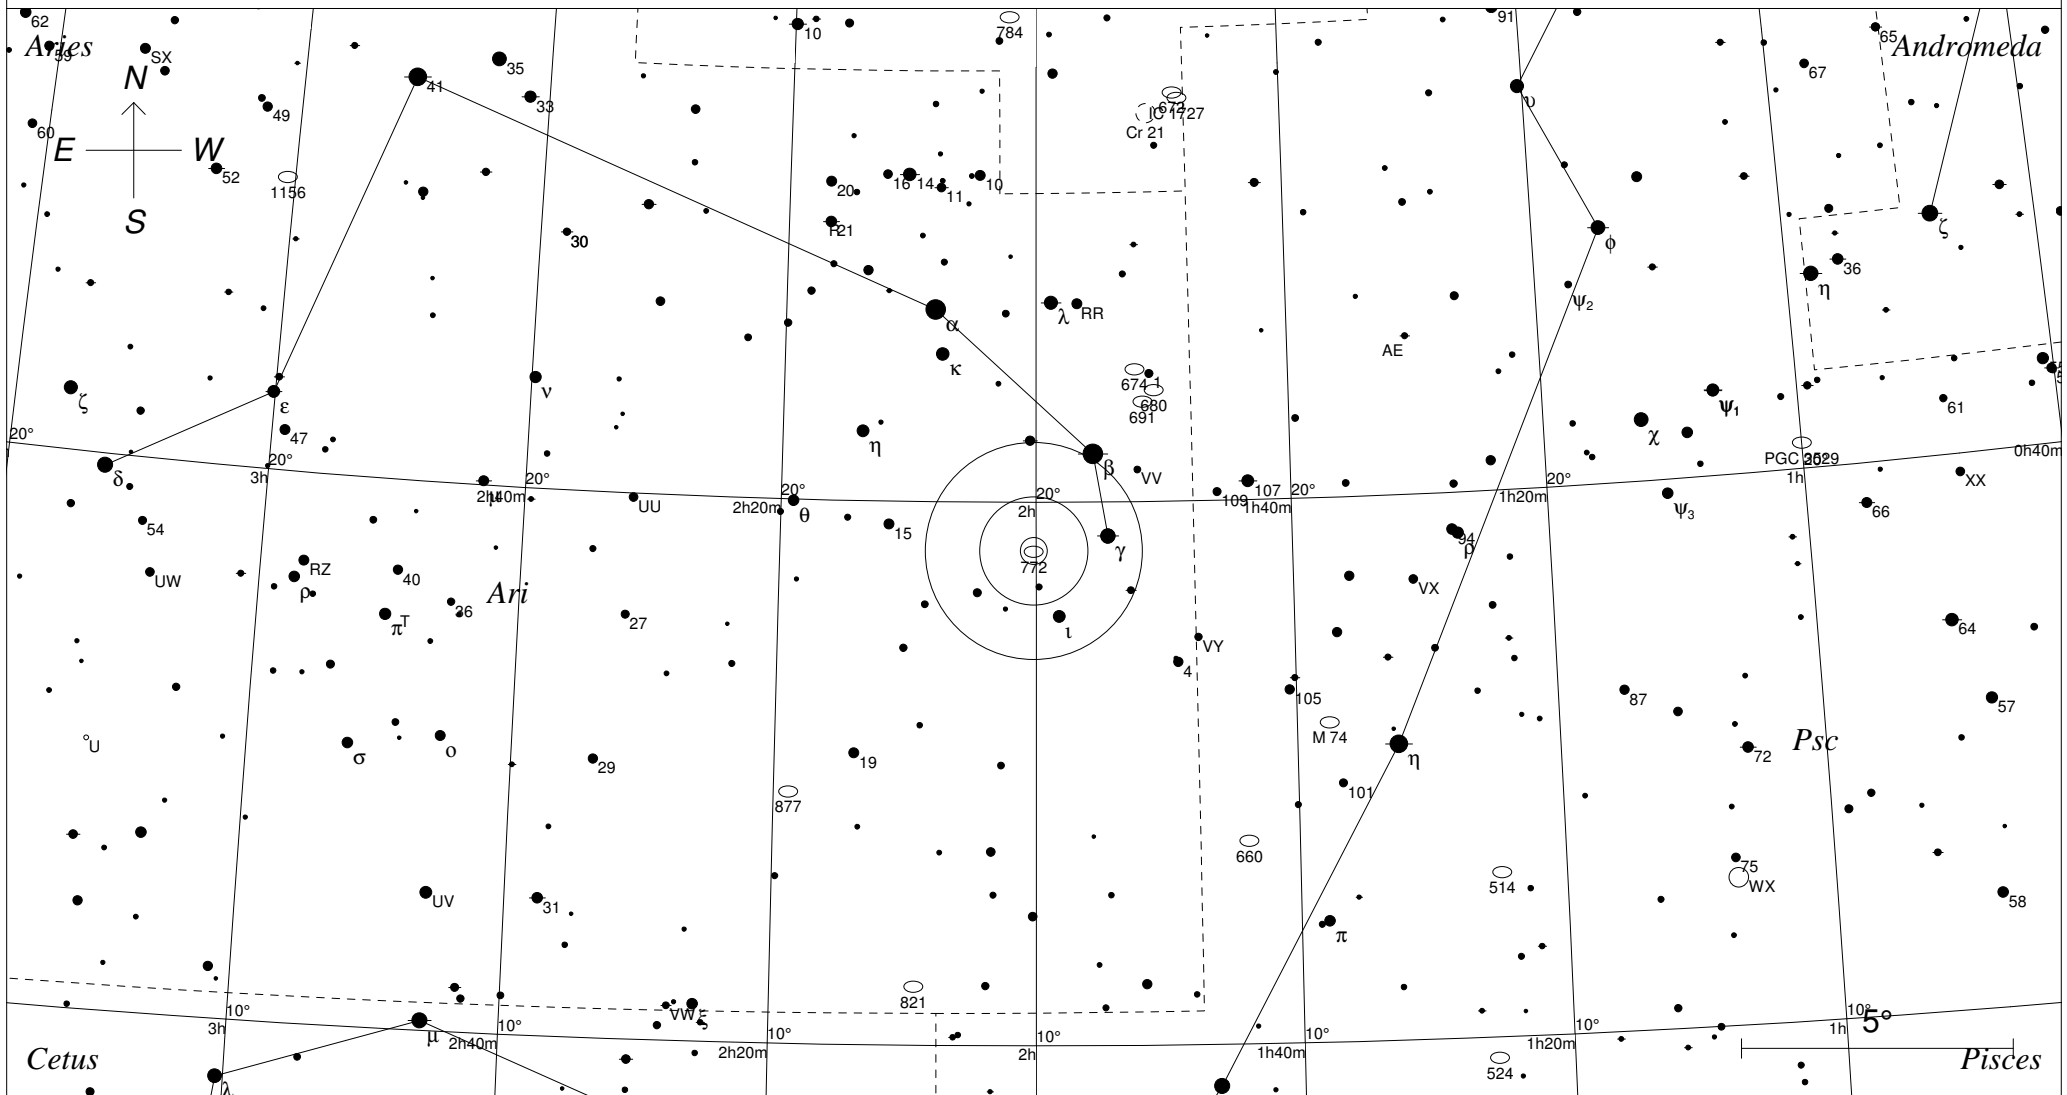

NGC 772 im Widder

STARS		SYMBOLS	
● <3	• >7.5	☐ Dark nebula	△ Radio source
● 4	● Multiple star	⊕ Globular cluster	✕ X-ray source
● 5	○ Variable star	⊙ Open cluster	○ Other object
● 6	☄ Comet	⊖ Planetary nebula	
● 7	○ Galaxy	⊕ Quasar	
	☐ Bright nebula		

Sterne bis 7.5 mag / DS-Objekte bis 12 mag
 FOV: 20°

Telradkarte erstellt mit SkyMap Pro 10
 Aufsuchkarte erstellt mit Guide 9

© 2015 Andreas Schnabel

○ Galaxie

3	●	7	●
4	●	8	●
5	●	9	●
6	●	10	●

01h59m19.5s J2000.0

+19 00' 25" Ari

Millennium Seite 193

Uranometria Seite 80

Uranometria 2000.0 Seite 129

SkyAtlas 2000.0 Seite 4

Aufsuchkarte von NGC772 in Ari

M74