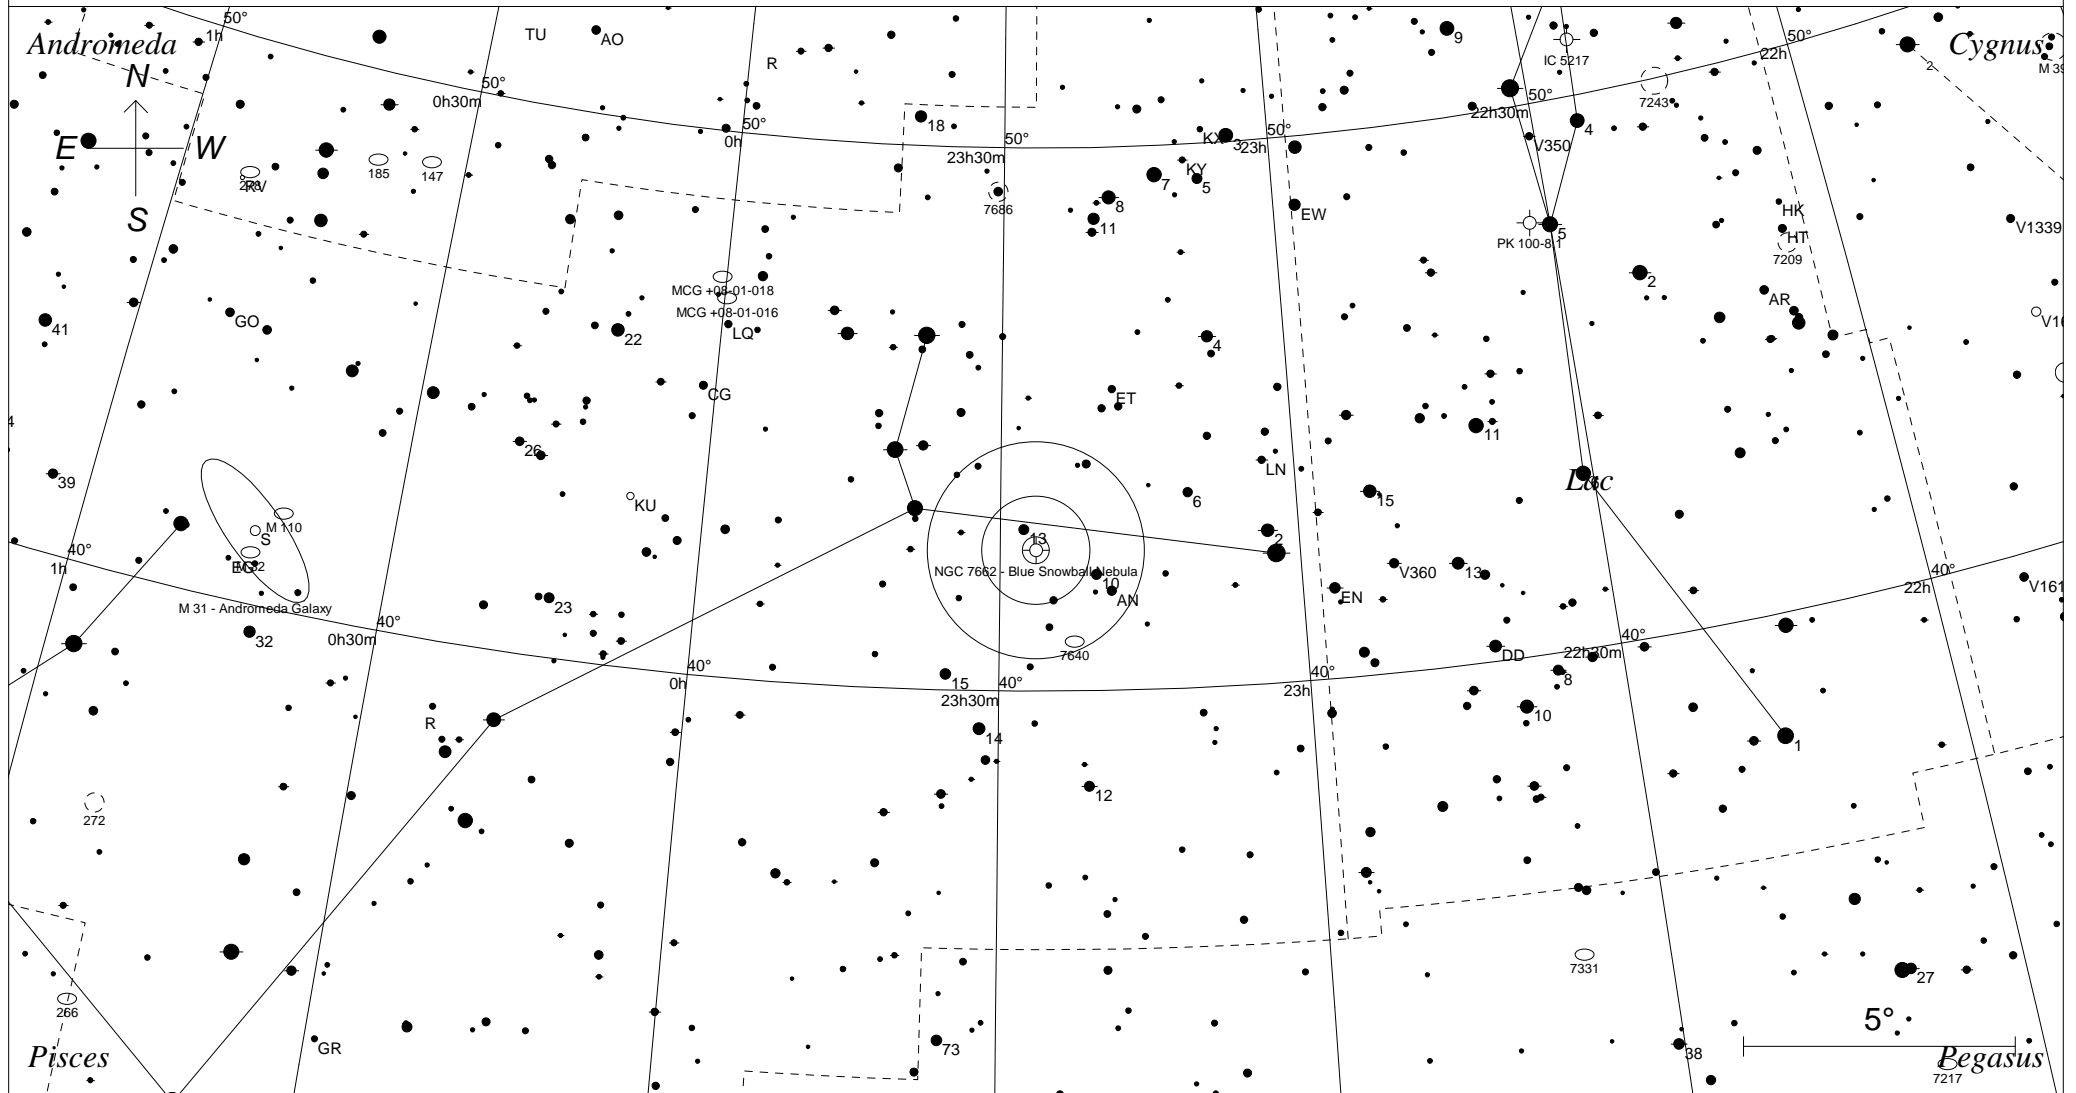

NGC 7662 in der Andromeda

STARS

- <3 · >7.5
- 4
- 5
- 6
- 7

SYMBOLS

- | | | |
|-----------------|--------------------|----------------|
| ● Multiple star | ☐ Dark nebula | △ Radio source |
| ○ Variable star | ⊕ Globular cluster | × X-ray source |
| ☄ Comet | ○ Open cluster | ○ Other object |
| ○ Galaxy | ⊙ Planetary nebula | |
| □ Bright nebula | ⊞ Quasar | |

Sterne bis 7.5 mag / DS-Objekte bis 12 mag
FOV: 20°

Telradkarte erstellt mit SkyMap Pro 10
Aufsuchkarte erstellt mit Guide 8

© 2010 Andreas Schnabel

○ Galaxie
 ○ Plan Nb

3	●	7	●
4	●	8	●
5	●	9	●
6	●	10	●

23h25m53.9s J2000.0
 +42°37'17" And
 Millennium Seite 1120
 New Uranometria page 30
 Uranometria 2000.0 Seite 88
 SkyAtlas 2000.0 Seite 9
 Aufsuchkarte von NGC7662