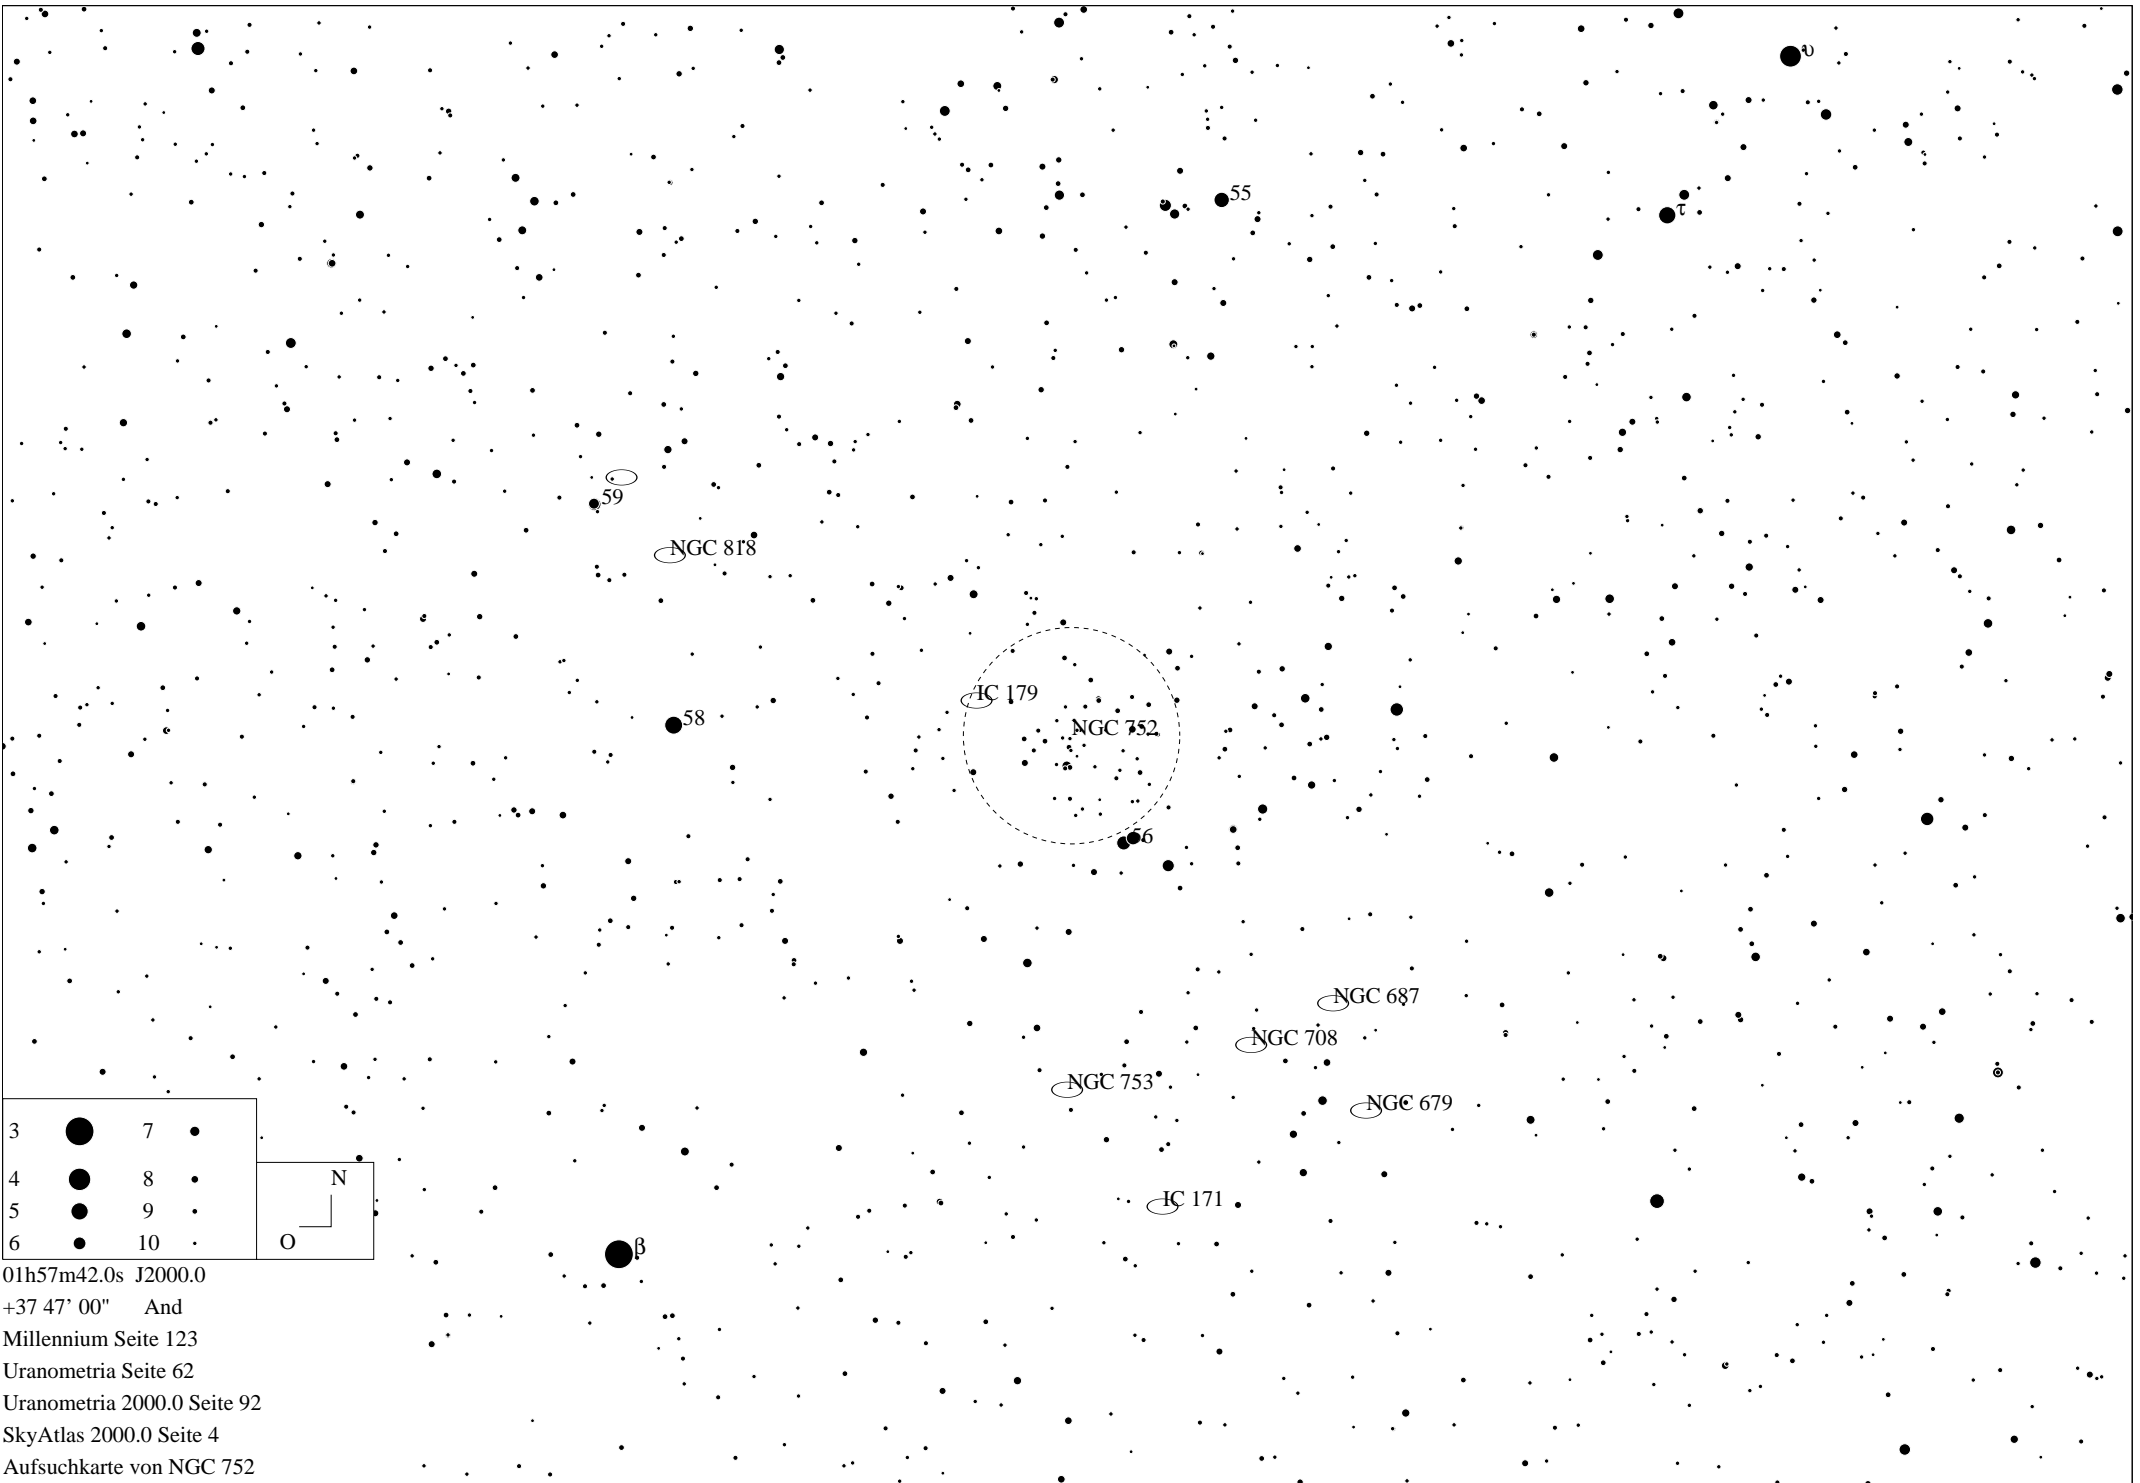

NGC 752 in der Andromeda

<p>STARS</p> <ul style="list-style-type: none"> ● <3 · >7.5 ● 4 ● 5 ● 6 ● 7 		<p>SYMBOLS</p> <ul style="list-style-type: none"> ● Multiple star ○ Variable star ☄ Comet ○ Galaxy □ Bright nebula ◻ Dark nebula ⊕ Globular cluster ○ Open cluster ○ Planetary nebula ○ Quasar △ Radio source × X-ray source ○ Other object 		<p>Sterne bis 7.5 mag / DS-Objekte bis 12 mag FOV: 20°</p> <p>Telradkarte erstellt mit SkyMap Pro 10 Aufsuchkarte erstellt mit Guide 9</p> <p>© 2013 Andreas Schnabel</p>
------------------------------------------------------------------------------------------------------------------------------------------------	--	-------------------------------------------------------------------------------------------------------------------------------------------------------------------------------------------------------------------------------------------------------------------------------------------------------------------------------------------------------------------------------	--	-----------------------------------------------------------------------------------------------------------------------------------------------------------------------------------

01h57m42.0s J2000.0
 +37 47' 00" And
 Millennium Seite 123
 Uranometria Seite 62
 Uranometria 2000.0 Seite 92
 SkyAtlas 2000.0 Seite 4
 Aufsuchkarte von NGC 752