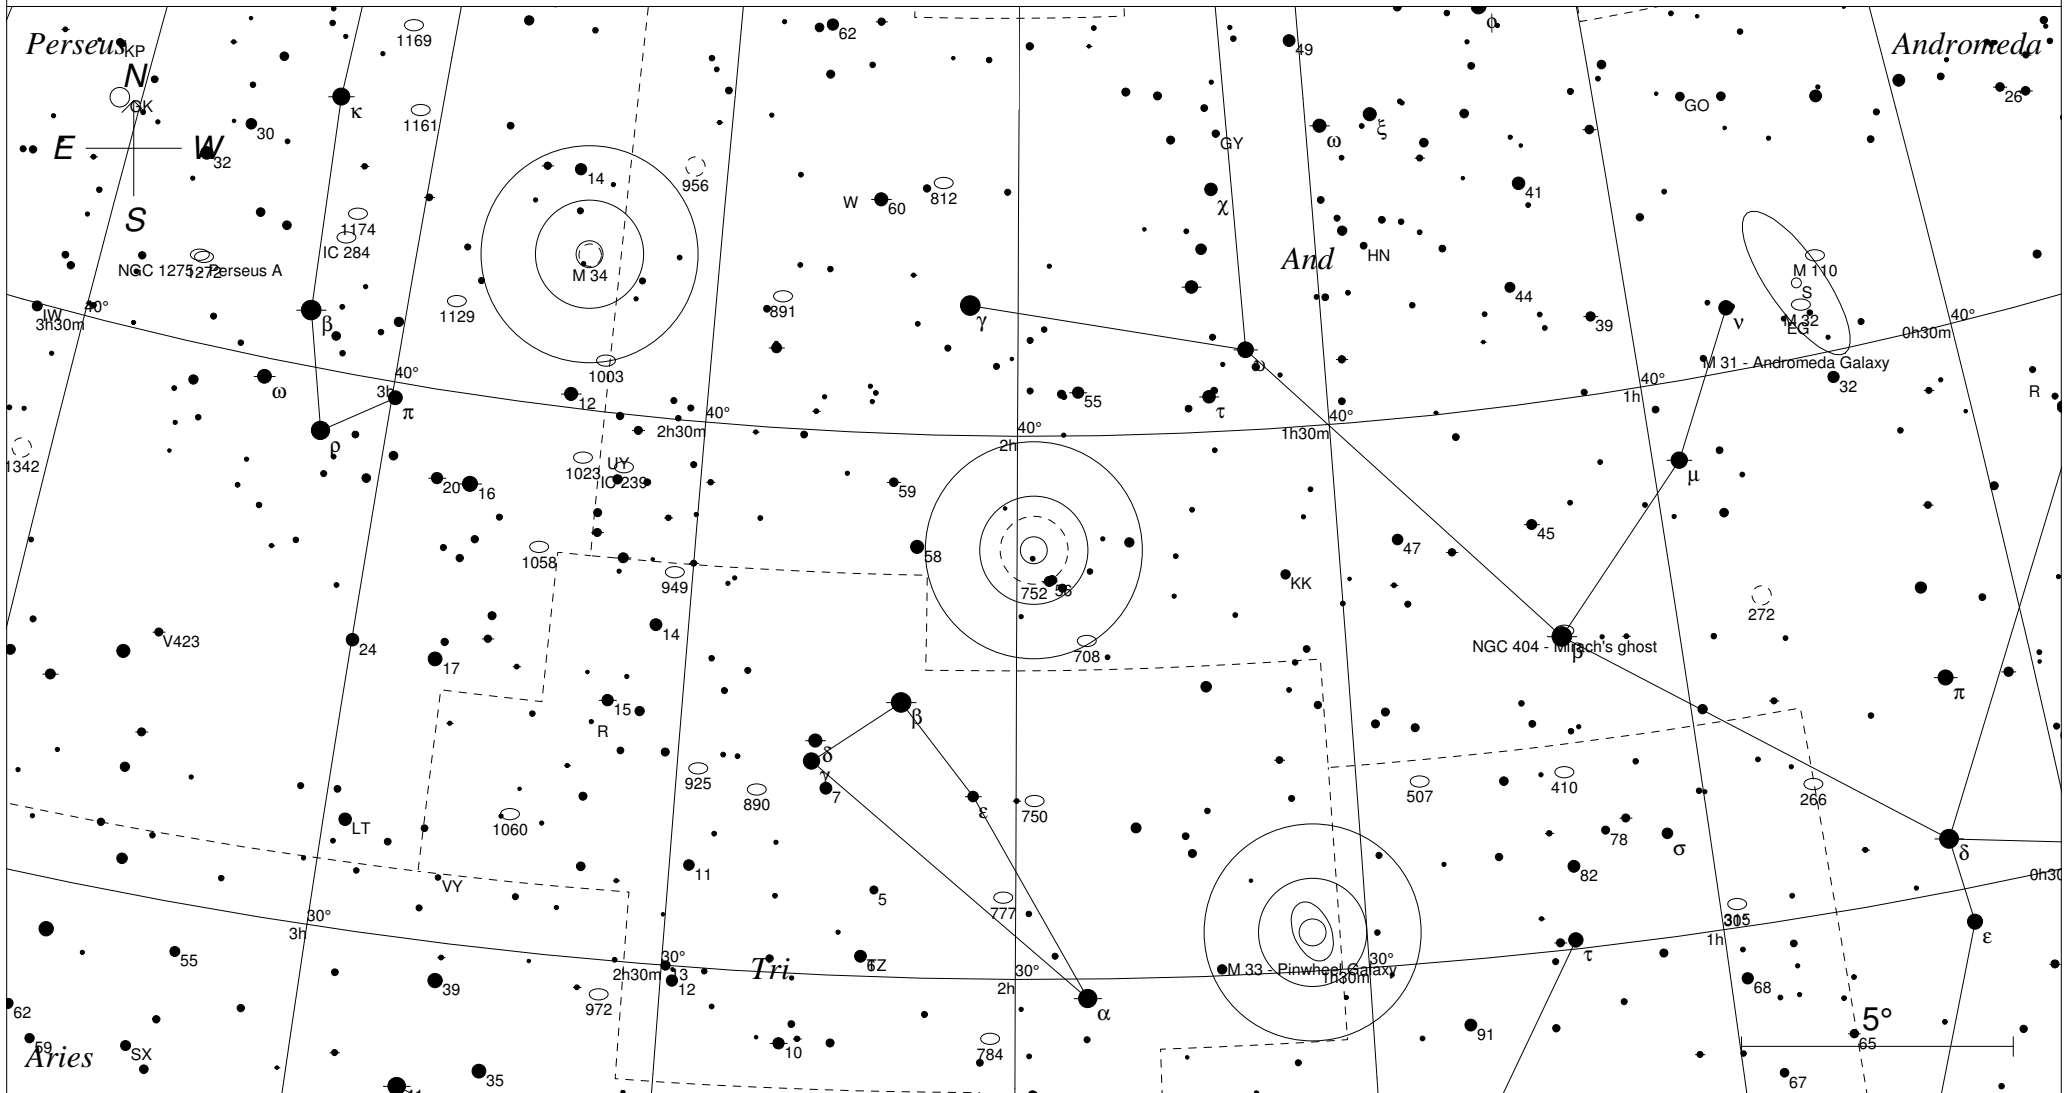

NGC 752 in der Andromeda

<p>STARS</p> <ul style="list-style-type: none"> ● <3 · >7.5 ● 4 ● 5 ● 6 ● 7 		<p>SYMBOLS</p> <ul style="list-style-type: none"> ● Multiple star ○ Variable star ☄ Comet ○ Galaxy □ Bright nebula ◻ Dark nebula ⊕ Globular cluster ○ Open cluster ○ Planetary nebula ○ Quasar △ Radio source × X-ray source ○ Other object 		<p>Sterne bis 7.5 mag / DS-Objekte bis 12 mag FOV: 20°</p> <p>Telradkarte erstellt mit SkyMap Pro 10 Aufsuchkarte erstellt mit Guide 9</p> <p>© 2013 Andreas Schnabel</p>
------------------------------------------------------------------------------------------------------------------------------------------------	--	-------------------------------------------------------------------------------------------------------------------------------------------------------------------------------------------------------------------------------------------------------------------------------------------------------------------------------------------------------------------------------	--	-----------------------------------------------------------------------------------------------------------------------------------------------------------------------------------

01h57m42.0s J2000.0
 +37 47' 00" And
 Millennium Seite 123
 Uranometria Seite 62
 Uranometria 2000.0 Seite 92
 SkyAtlas 2000.0 Seite 4
 Aufsuchkarte von NGC 752