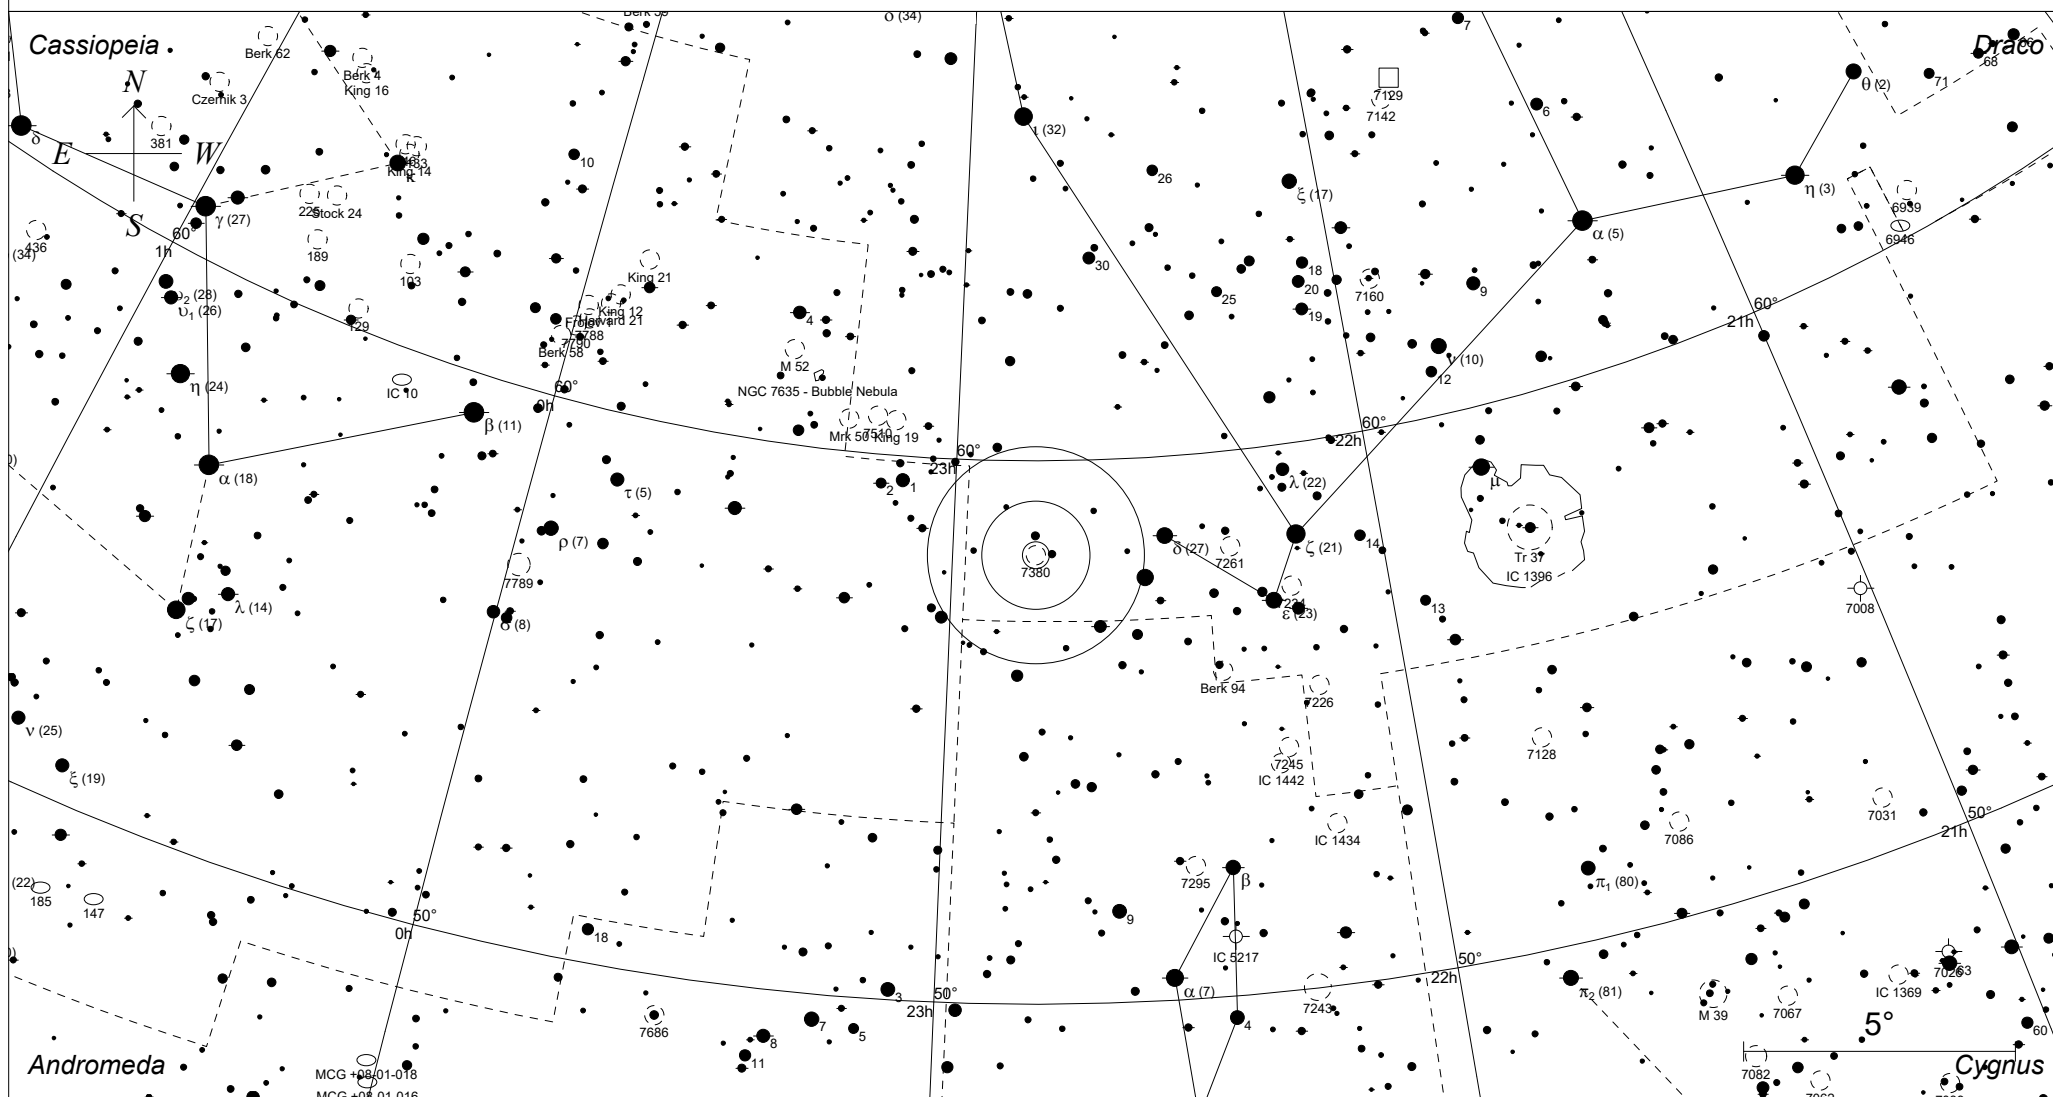

NGC 7380 im Kepheus

STARS

- <3 · >7.5
- 4
- 5
- 6
- 7

SYMBOLS

- | | | |
|-----------------|--------------------|----------------|
| ● Multiple star | ◻ Dark nebula | △ Radio source |
| ○ Variable star | ⊕ Globular cluster | × X-ray source |
| ☄ Comet | ○ Open cluster | ○ Other object |
| ○ Galaxy | ⊙ Planetary nebula | |
| ◻ Bright nebula | ⊖ Quasar | |

Sterne bis 7.5 mag / DS-Objekte bis 12 mag
FOV: 20°

Telradkarte erstellt mit SkyMap Pro 12
Aufsuchkarte erstellt mit Guide 9.1

© 2024 Andreas Schnabel

22h47m20.9s J2000.0

+58 07' 57" Cep

Millennium Seite 1071

Uranometria Seite 19

Uranometria 2000.0 Seite 58

SkyAtlas 2000.0 Seite 3

Aufsuchkarte NGC 7380