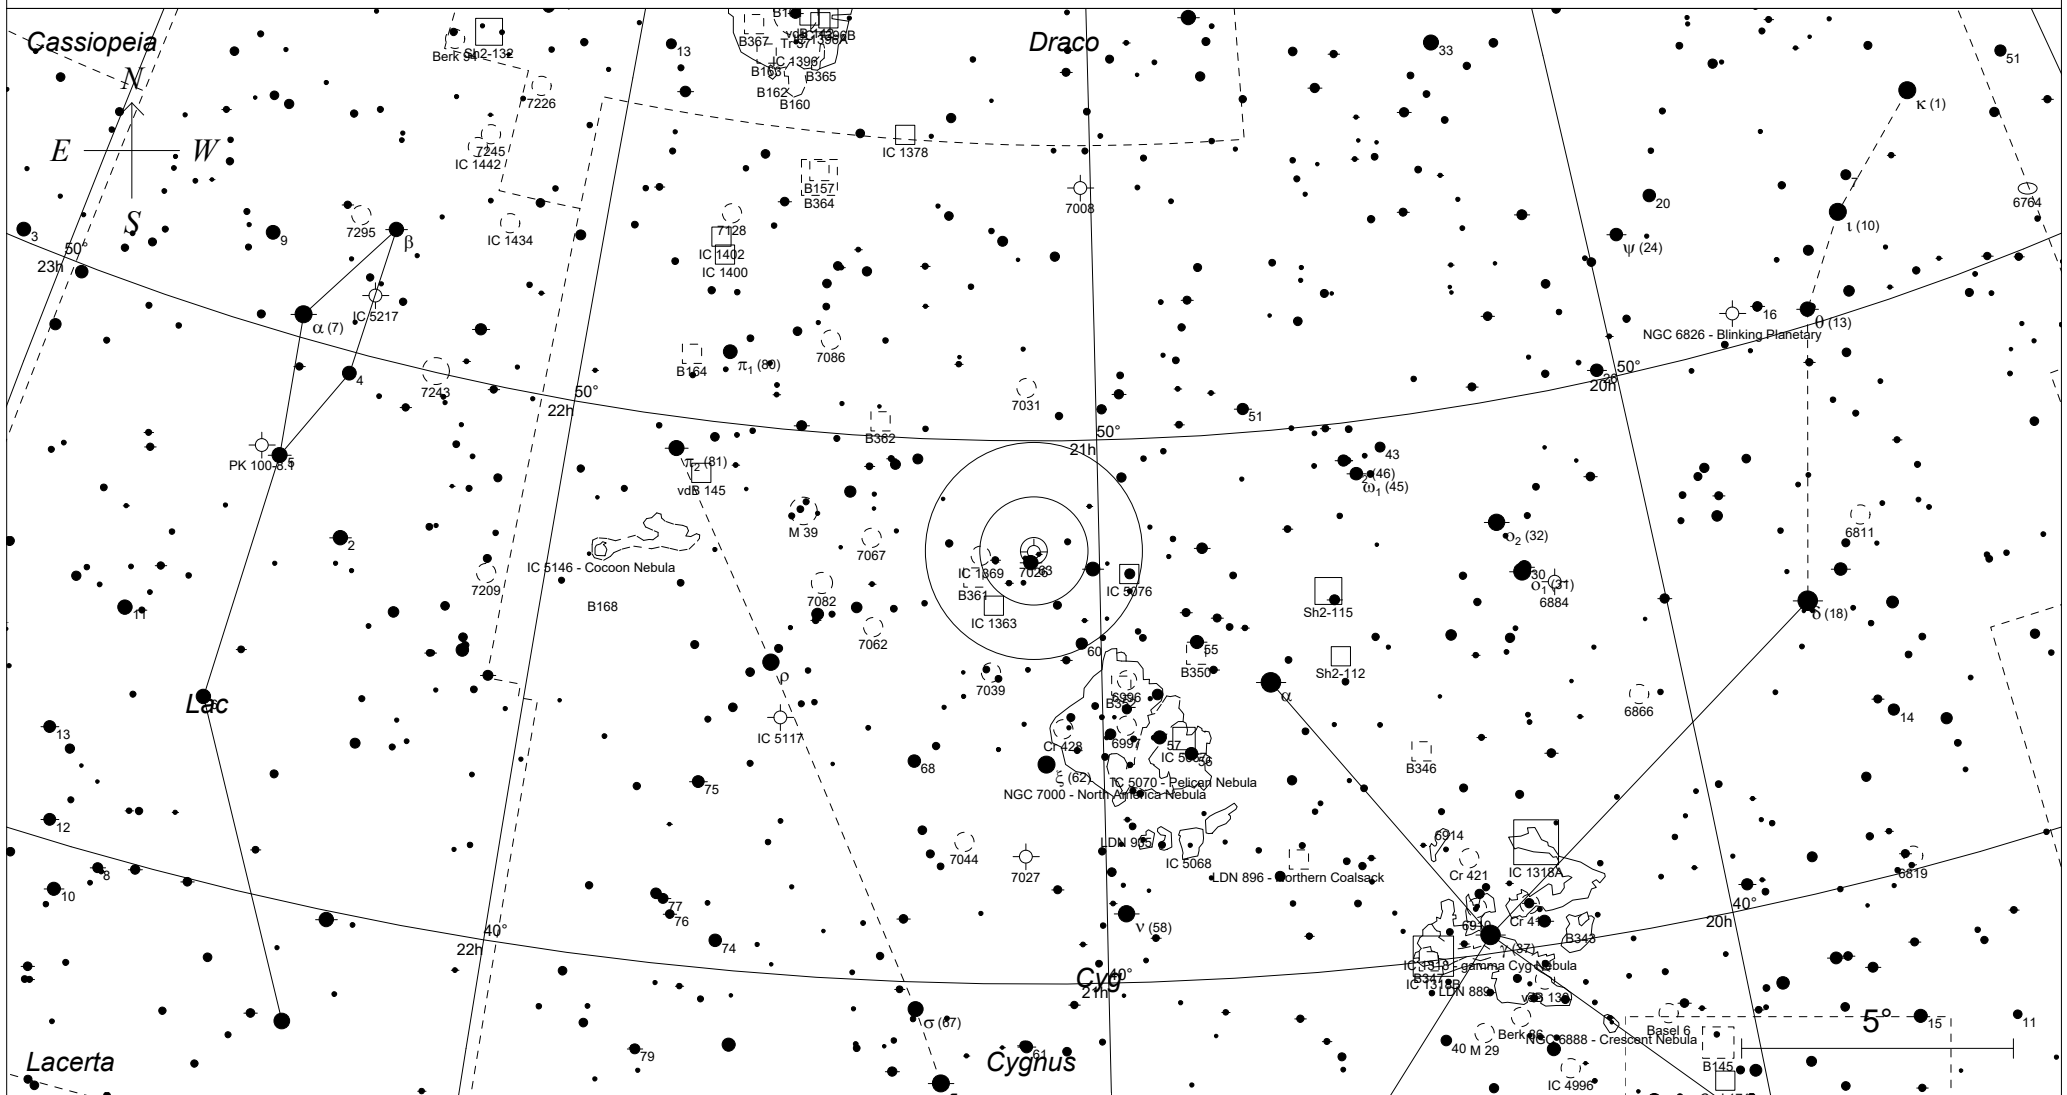

NGC 7026 im Schwan

STARS		SYMBOLS	
● <3	• >7.5	● Multiple star	⊠ Dark nebula
● 4		○ Variable star	⊕ Globular cluster
● 5		☄ Comet	⊗ X-ray source
● 6		☉ Galaxy	○ Open cluster
● 7		□ Bright nebula	○ Planetary nebula
		○ Quasar	△ Radio source
			○ Other object

Sterne bis 7.5 mag / DS-Objekte bis 12 mag
 FOV: 20°

Telradkarte erstellt mit SkyMap Pro 12
 Aufsuchkarte erstellt mit Guide 9.1

© 2025 Andreas Schnabel

NGC 7086

NGC 7031

51

M 39

NGC 7067