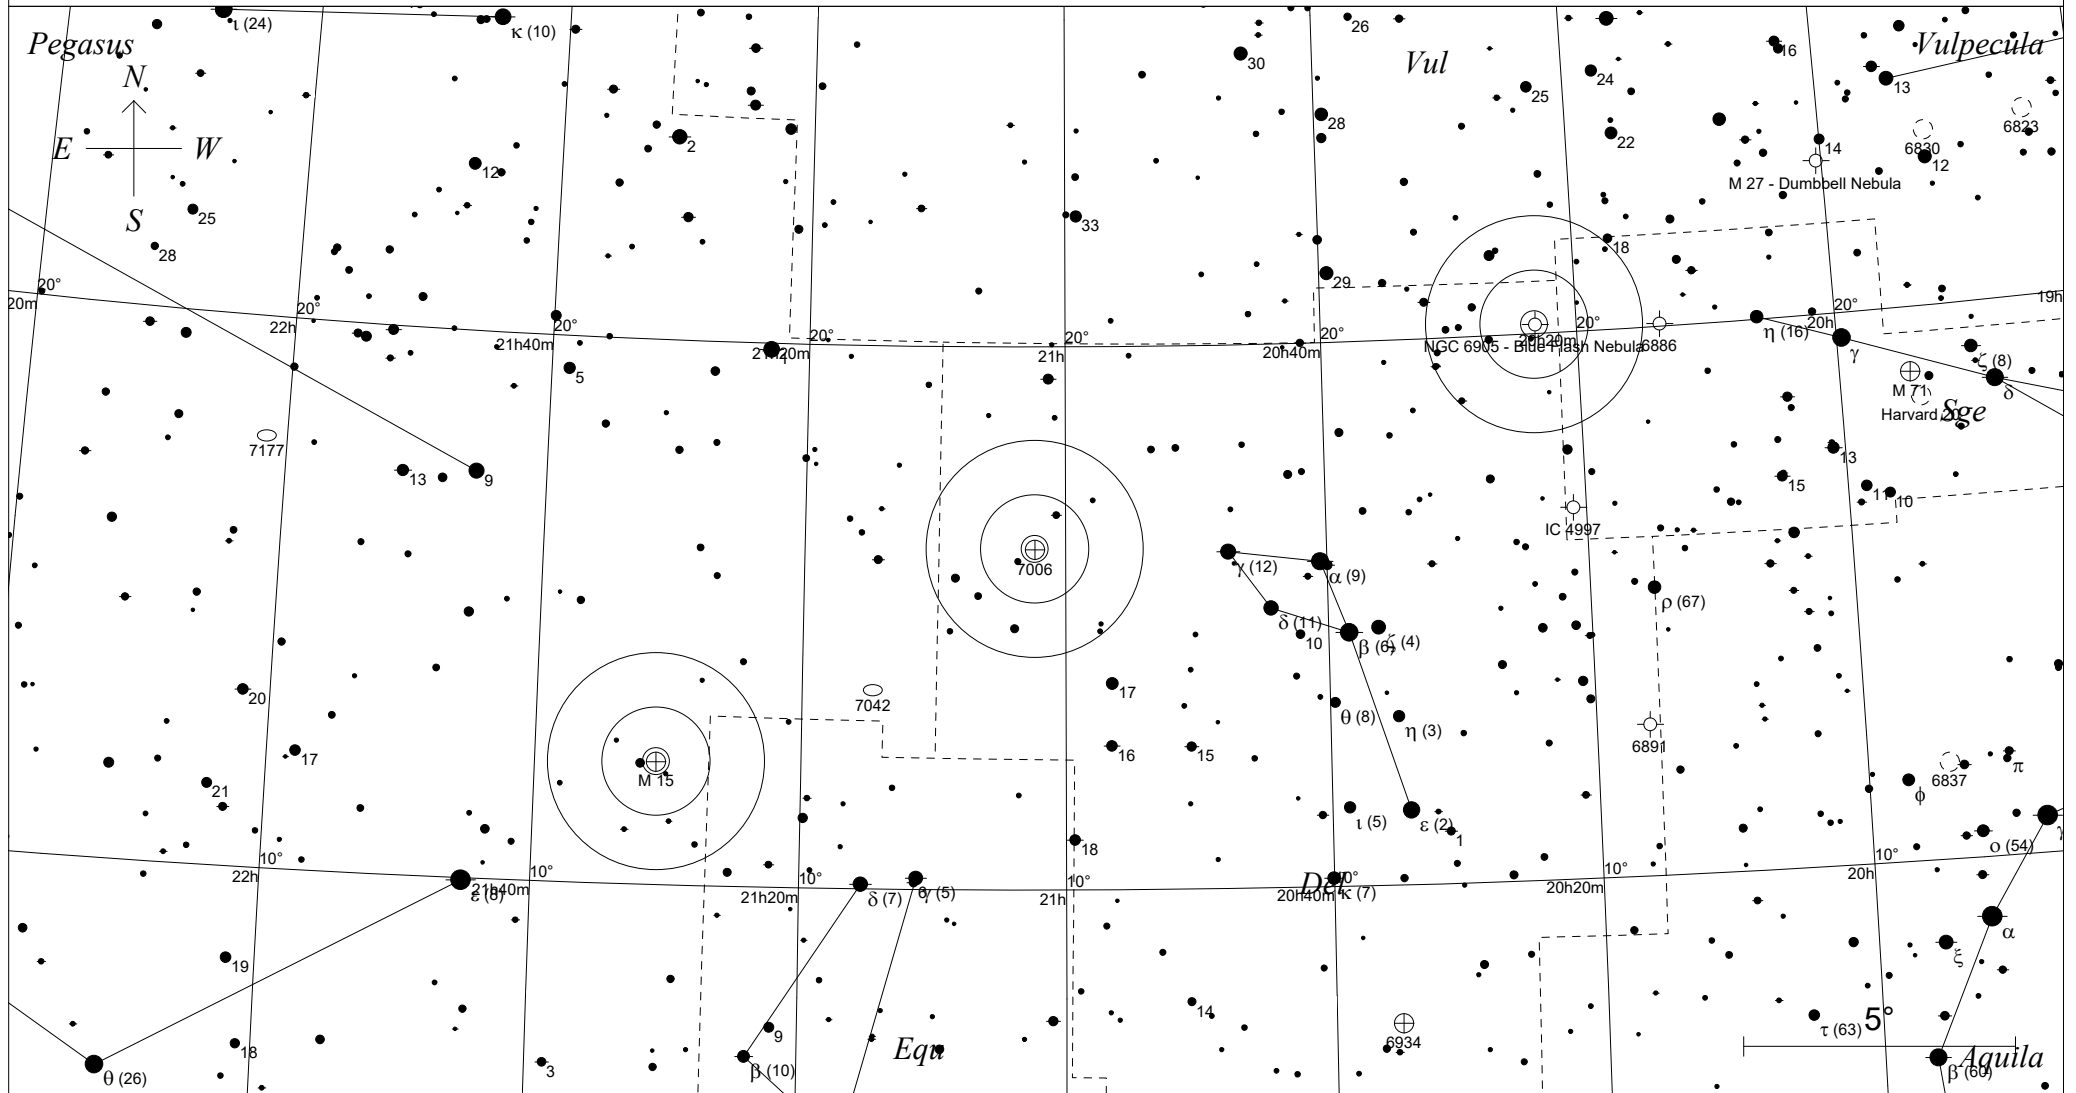

NGC 7006 im Delfin

STARS

- <3
- 4
- 5
- 6
- 7
- >7.5

SYMBOLS

- | | | |
|-----------------|--------------------|----------------|
| ● Multiple star | ☐ Dark nebula | △ Radio source |
| ○ Variable star | ⊕ Globular cluster | × X-ray source |
| ☄ Comet | ○ Open cluster | ○ Other object |
| ○ Galaxy | ⊙ Planetary nebula | |
| □ Bright nebula | ⊞ Quasar | |

Sterne bis 7.5 mag / DS-Objekte bis 12 mag
FOV: 20°

Telradkarte erstellt mit SkyMap Pro 12
Aufsuchkarte erstellt mit Guide 9.1

© 2018 Andreas Schnabel