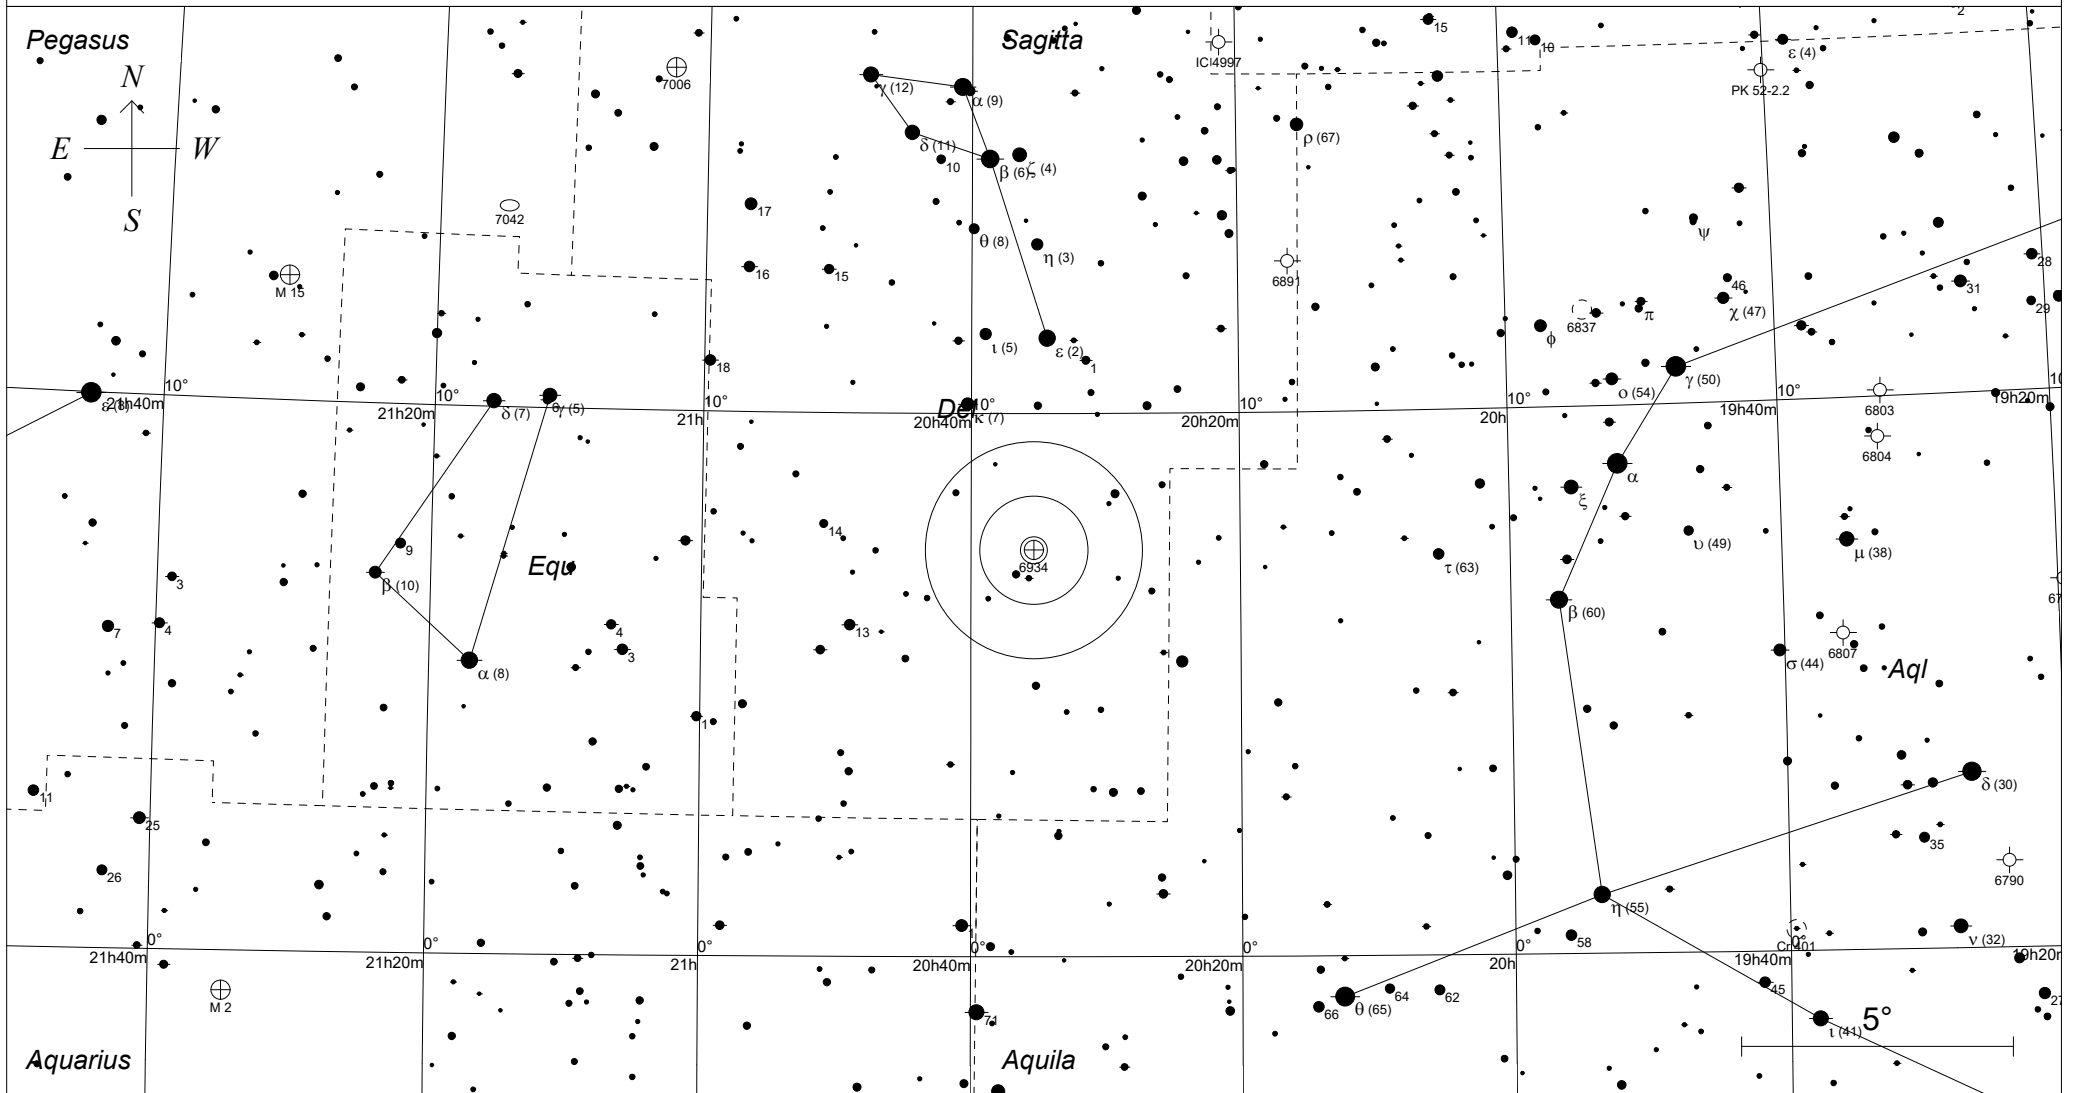

# NGC 6934 im Delfin

## SYMBOLS

- |                 |                    |                |
|-----------------|--------------------|----------------|
| ● Multiple star | ☉ Dark nebula      | △ Radio source |
| ○ Variable star | ⊕ Globular cluster | × X-ray source |
| ☄ Comet         | ⊙ Open cluster     | ○ Other object |
| ☐ Galaxy        | ♁ Planetary nebula |                |
| □ Bright nebula | ☉ Quasar           |                |

Sterne bis 7.5 mag / DS-Objekte bis 12 mag  
FOV: 20°

Telradkarte erstellt mit SkyMap Pro 12  
Aufsuchkarte erstellt mit Guide 9.1

© 2023 Andreas Schnabel

○ Galaxie  
 ⊕ Kugelh.

3	●	7	●
4	●	8	●
5	●	9	●
6	●	10	●

20h34m11.6s J2000.0  
 +07 24' 15" Del  
 Millennium Seite 1265  
 Uranometria Seite 84  
 Uranometria 2000.0 Seite 209  
 SkyAtlas 2000.0 Seite 16  
 Aufsuchkarte NGC 6934