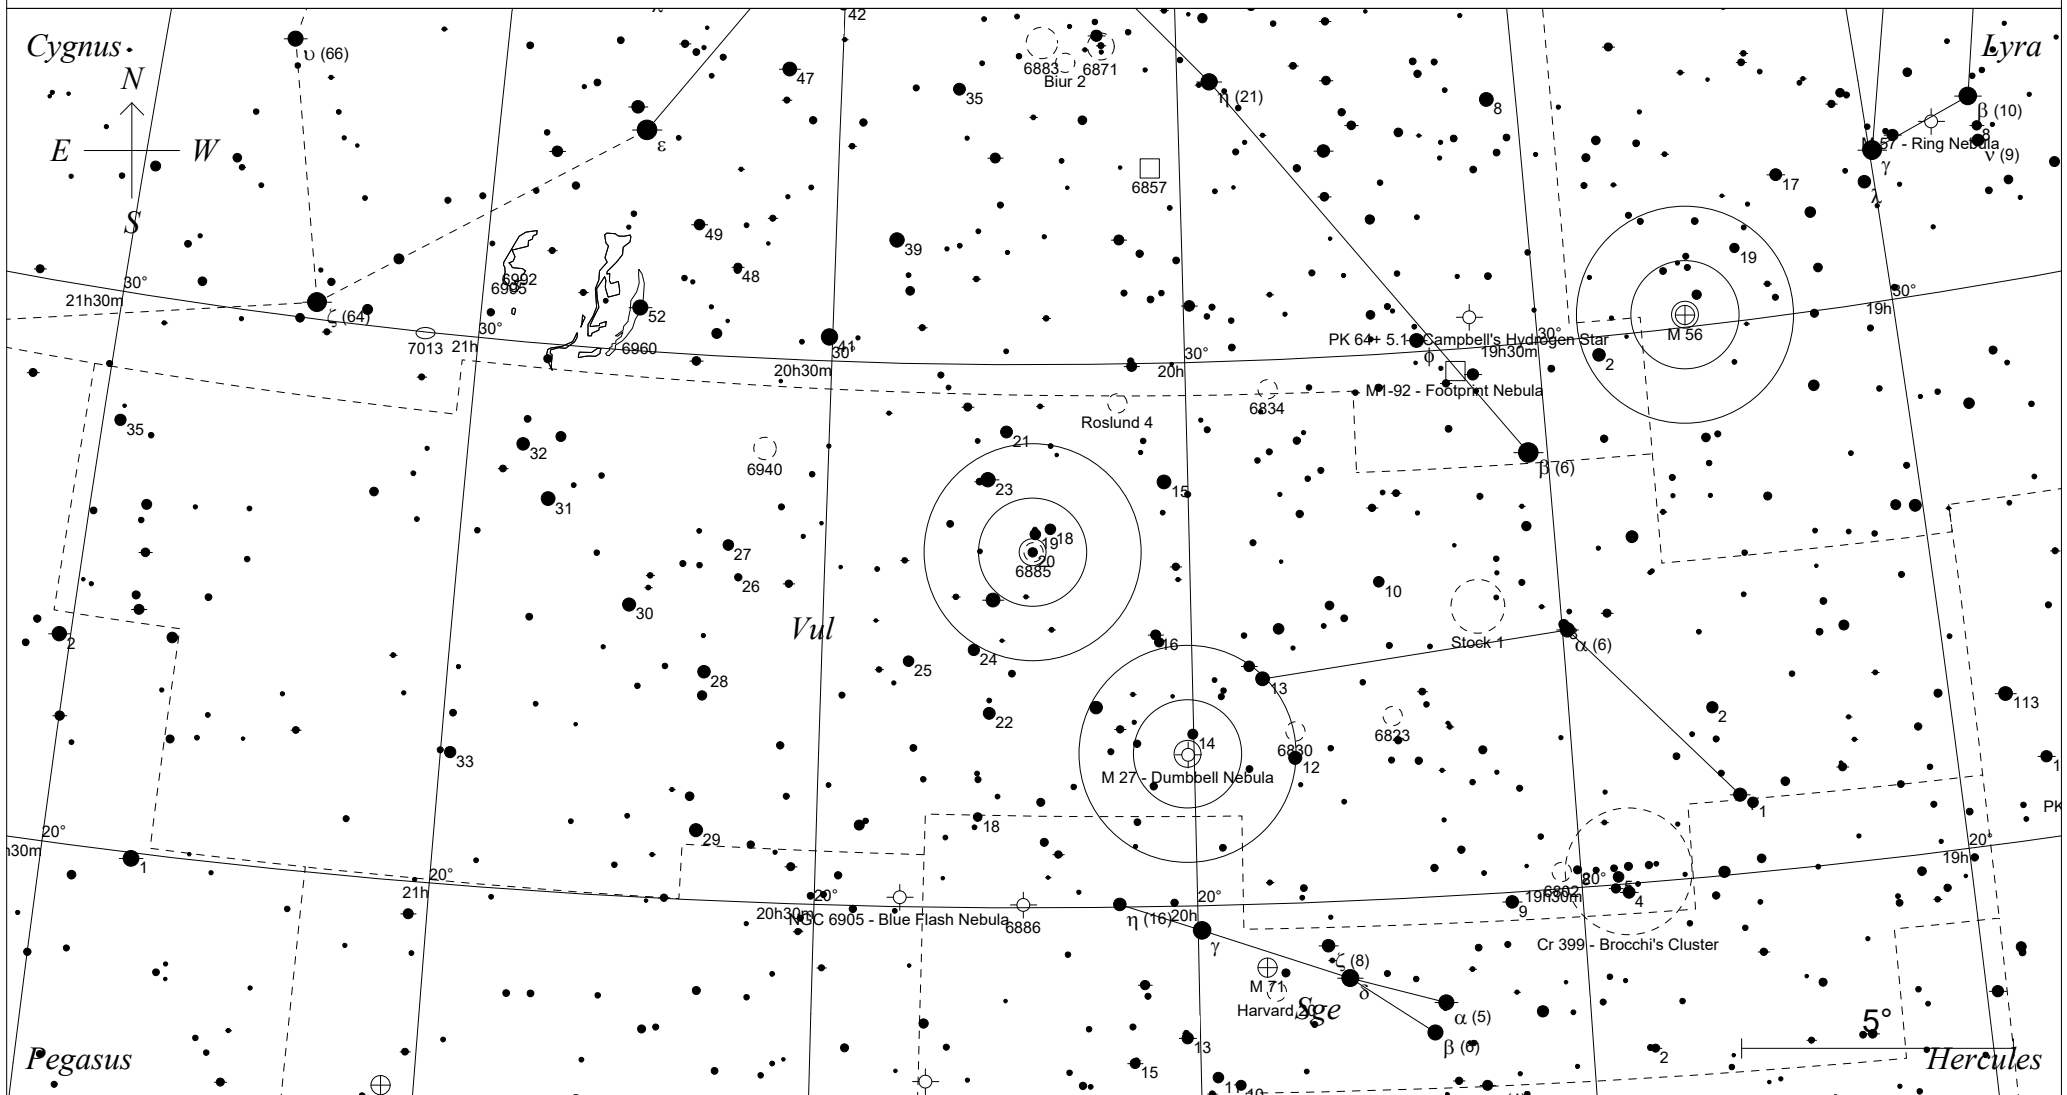

NGC 6885 im Föchschen

STARS		SYMBOLS	
● <3	• >7.5	● Multiple star	☐ Dark nebula
● 4	○ Variable star	⊕ Globular cluster	△ Radio source
● 5	☄ Comet	○ Open cluster	✕ X-ray source
● 6	☄ Galaxy	☉ Planetary nebula	○ Other object
● 7	☐ Bright nebula	☉ Quasar	

Sterne bis 7.5 mag / DS-Objekte bis 12 mag
 FOV: 20°

Telradkarte erstellt mit SkyMap Pro 12
 Aufsuchkarte erstellt mit Guide 9.1

© 2020 Andreas Schnabel

20h11m58.0s J2000.0
 +26 29' 00" Vul
 Millennium Seite 1194
 Uranometria Seite 66
 Uranometria 2000.0 Seite 163
 SkyAtlas 2000.0 Seite 9
 Aufsuchkarte NGC 6885