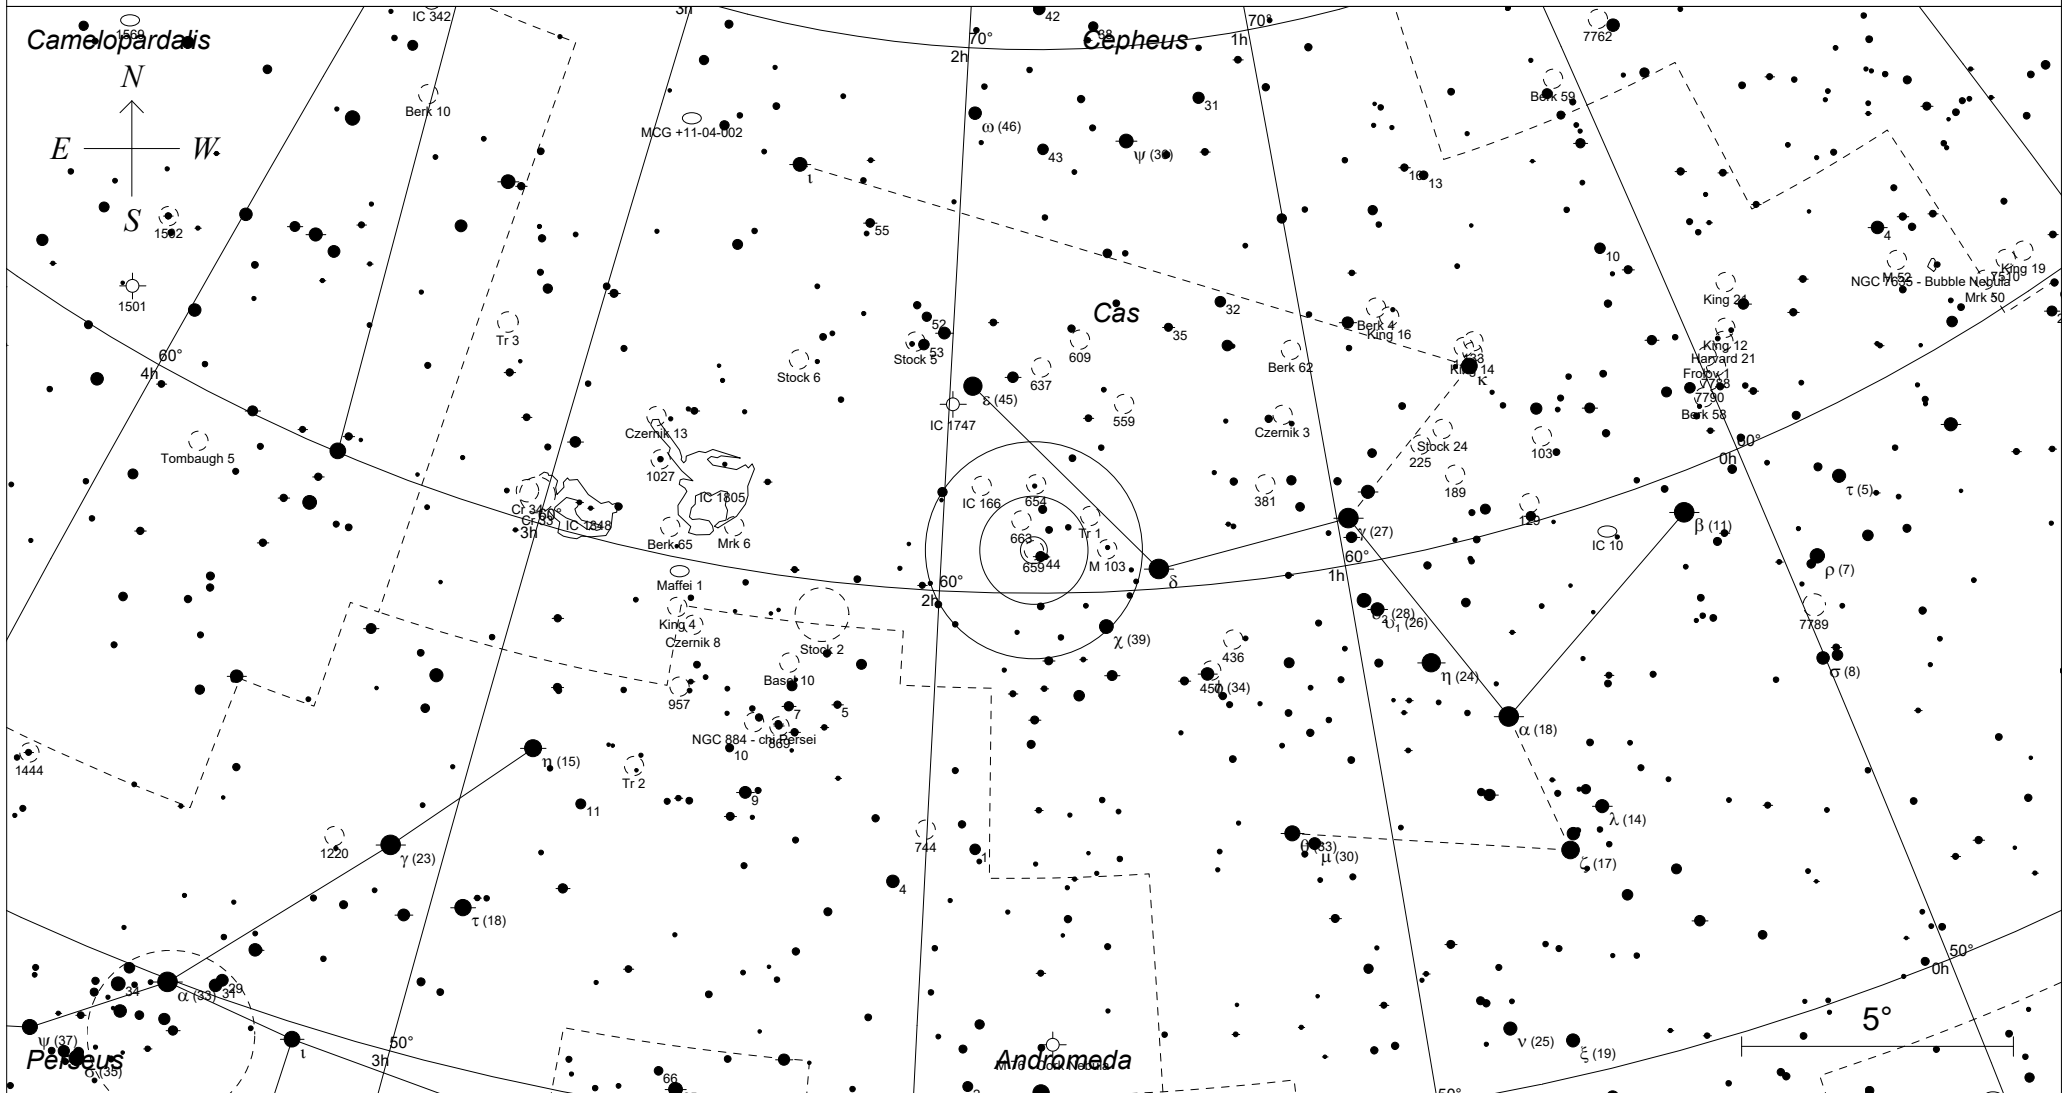

NGC 659 in der Kassiopeia

<p>STARS</p> <ul style="list-style-type: none"> ● <3 · >7.5 ● 4 ● 5 ● 6 ● 7 		<p>SYMBOLS</p> <ul style="list-style-type: none"> ● Multiple star ○ Variable star ☄ Comet ○ Galaxy □ Bright nebula ◻ Dark nebula ⊕ Globular cluster ○ Open cluster ○ Planetary nebula ○ Quasar △ Radio source × X-ray source ○ Other object 		<p>Sterne bis 7.5 mag / DS-Objekte bis 12 mag FOV: 20°</p> <p>Telradkarte erstellt mit SkyMap Pro 12 Aufsuchkarte erstellt mit Guide 9.1</p> <p>© 2024 Andreas Schnabel</p>
--	--	---	--	---

○ Plan Nb
 ○ Sternh.

3	●	7	●
4	●	8	●
5	●	9	●
6	●	10	●

01h44m22.9s J2000.0
 +60 40' 09" Cas
 Millennium Seite 47
 Uranometria Seite 29
 Uranometria 2000.0 Seite 37
 SkyAtlas 2000.0 Seite 1
 Aufsuchkarte NGC 659