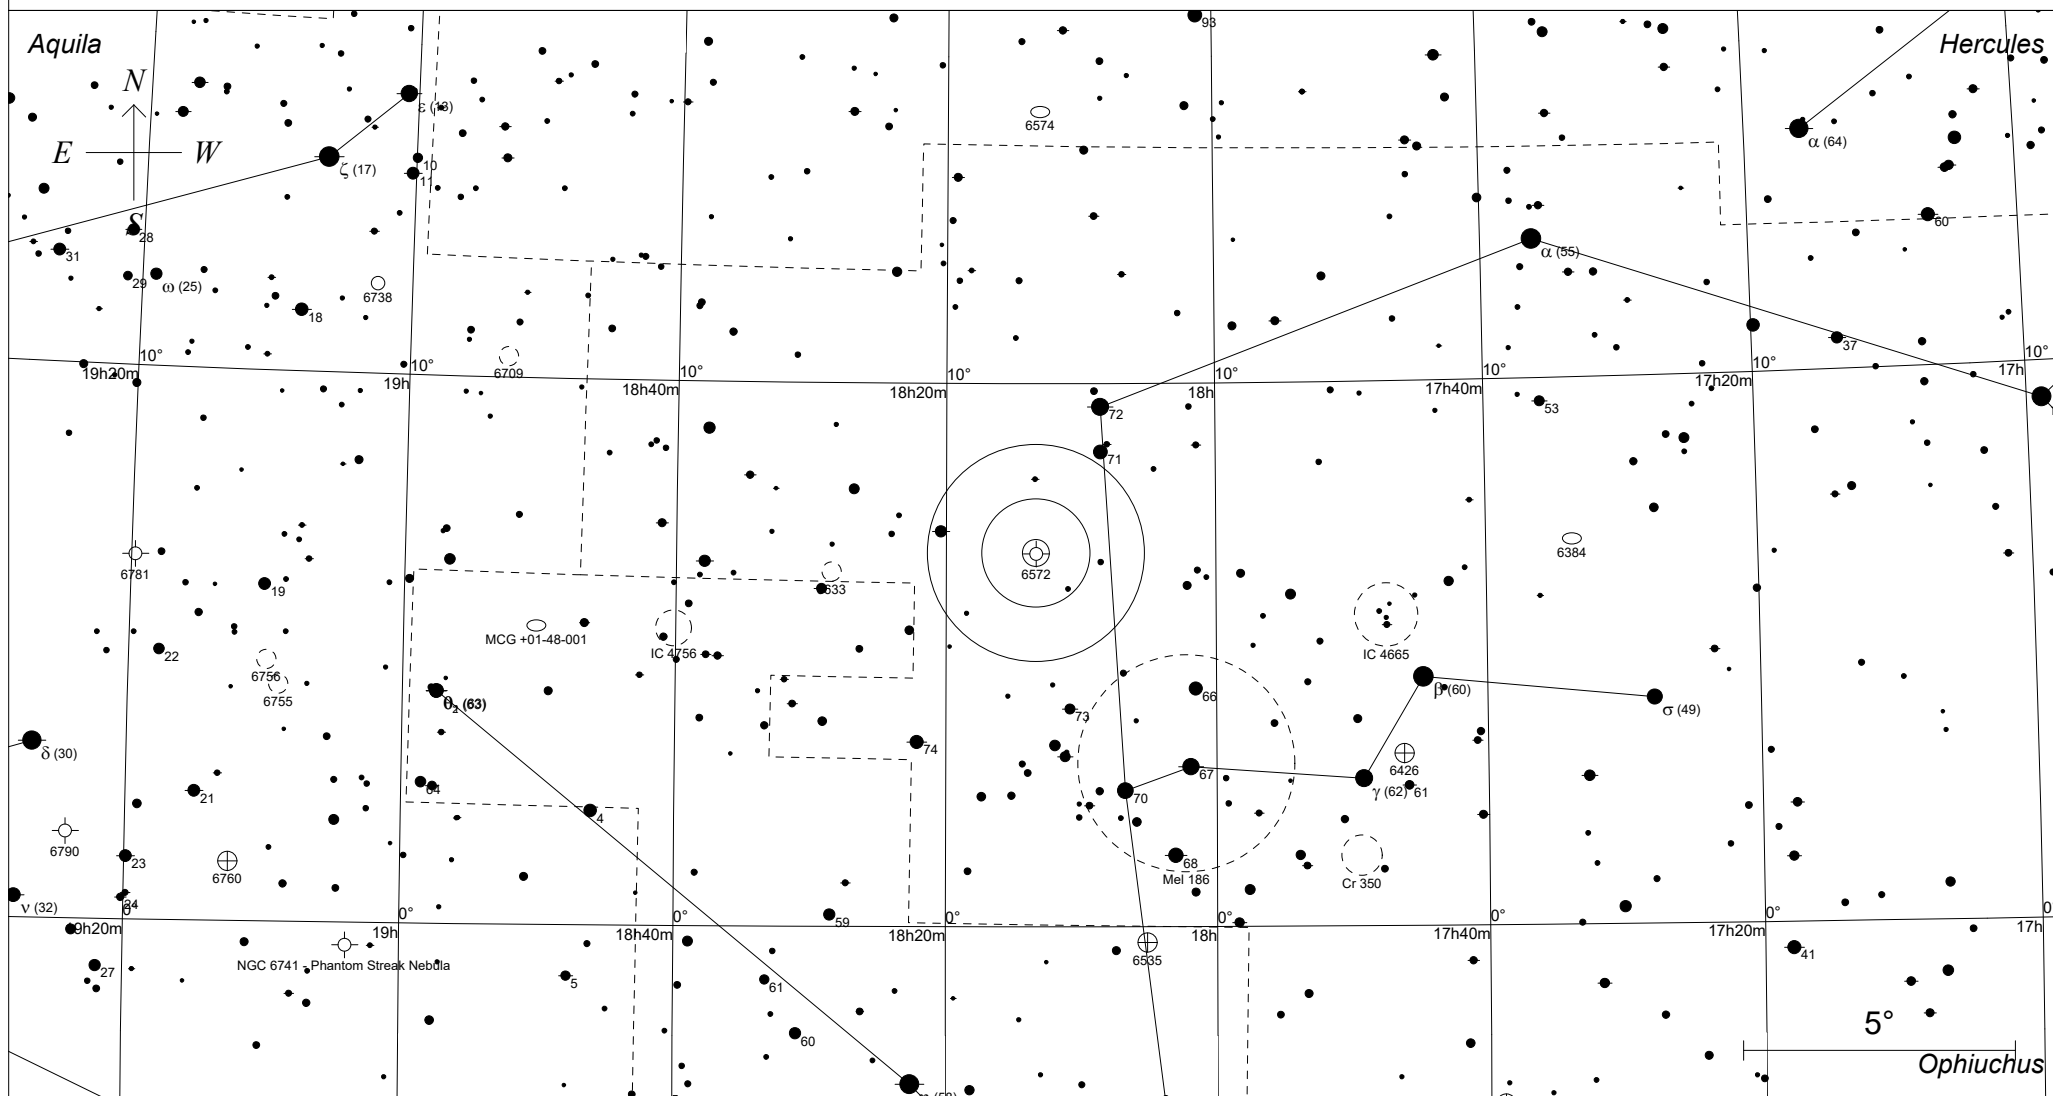

# NGC 6572 im Schlangenträger

## STARS

- <3    · >7.5
- 4
- 5
- 6
- 7

## SYMBOLS

- |                 |                    |                |
|-----------------|--------------------|----------------|
| ● Multiple star | ☐ Dark nebula      | △ Radio source |
| ○ Variable star | ⊕ Globular cluster | × X-ray source |
| ☄ Comet         | ⊙ Open cluster     | ○ Other object |
| ☉ Galaxy        | ⊕ Planetary nebula |                |
| ☐ Bright nebula | ⊙ Quasar           |                |

Sterne bis 7.5 mag / DS-Objekte bis 12 mag  
FOV: 20°

Telradkarte erstellt mit SkyMap Pro 12  
Aufsuchkarte erstellt mit Guide 9.1

© 2025 Andreas Schnabel