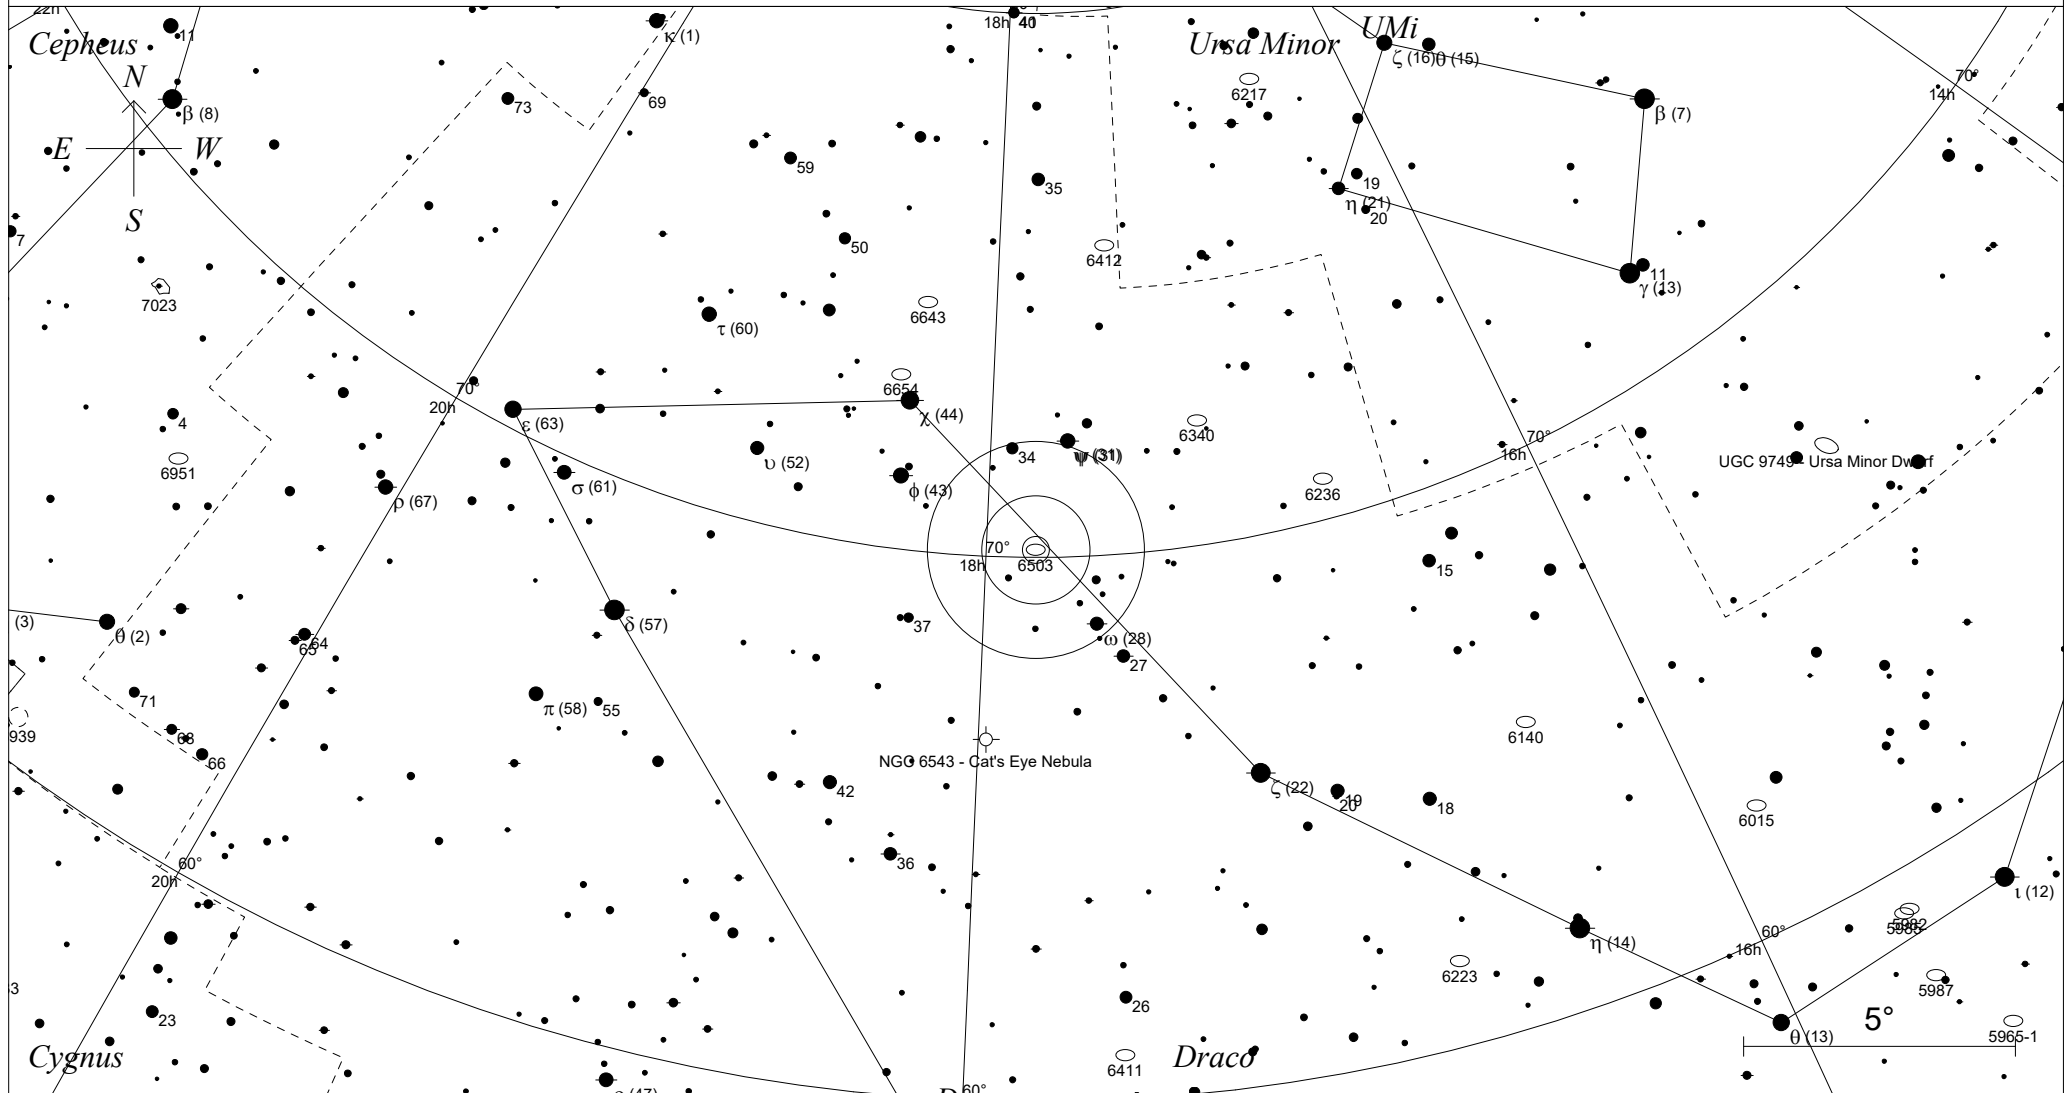

NGC 6503 im Drachen

STARS

- <3
- 4
- 5
- 6
- 7
- >7.5

SYMBOLS

- | | | |
|-----------------|--------------------|----------------|
| ● Multiple star | ☐ Dark nebula | △ Radio source |
| ○ Variable star | ⊕ Globular cluster | × X-ray source |
| ☄ Comet | ○ Open cluster | ○ Other object |
| ☉ Galaxy | ⊙ Planetary nebula | |
| ☐ Bright nebula | ⊖ Quasar | |

Sterne bis 7.5 mag / DS-Objekte bis 12 mag
FOV: 20°

Telradkarte erstellt mit SkyMap Pro 12
Aufsuchkarte erstellt mit Guide 9.1

© 2022 Andreas Schnabel

NGC 6654

NGC 6340

NGC 6434

NGC 6236

NGC 6395

NGC 6689

NGC 6503

38. 37

27

Galaxie

Plan Nb

3		7	
4		8	
5		9	
6		10	

17h49m27.5s J2000.0
 +70 08' 35" Dra
 Millennium Seite 1054
 Uranometria Seite 11
 Uranometria 2000.0 Seite 30
 SkyAtlas 2000.0 Seite 3
 Aufsuchkarte NGC 6503