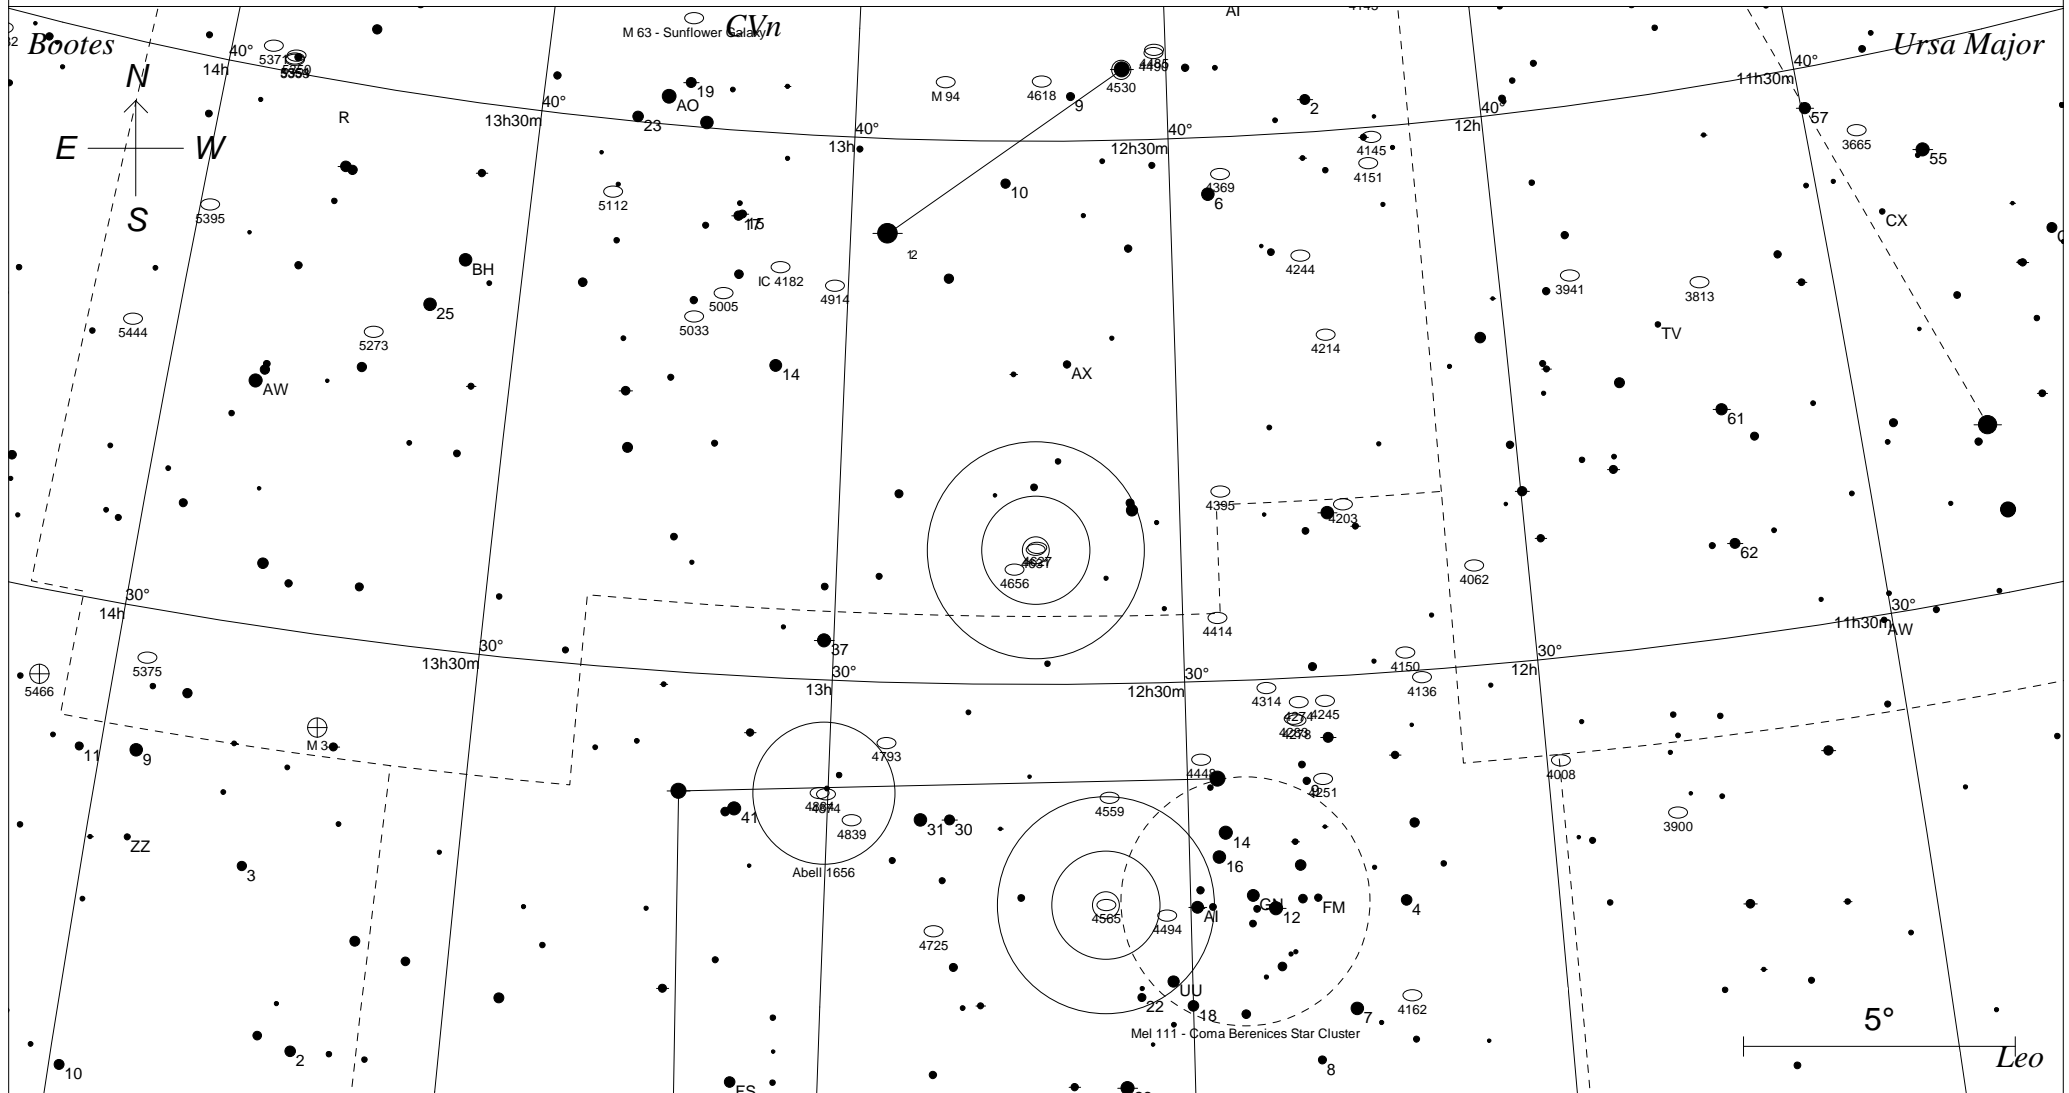

NGC 4631 in den Jagdhunden

STARS

- <3 · >7.5
- 4
- 5
- 6
- 7

SYMBOLS

- | | | |
|-----------------|--------------------|----------------|
| ● Multiple star | ☐ Dark nebula | △ Radio source |
| ○ Variable star | ⊕ Globular cluster | × X-ray source |
| ☄ Comet | ○ Open cluster | ○ Other object |
| ○ Galaxy | ⊙ Planetary nebula | |
| □ Bright nebula | ⊗ Quasar | |

Sterne bis 7.5 mag / DS-Objekte bis 12 mag
FOV: 20°

Telradkarte erstellt mit SkyMap 10
Aufsuchkarte erstellt mit Guide 8

© 2010 Andreas Schnabel

○ Galaxy

3	●	7	●
4	●	8	●
5	●	9	●
6	●	10	●

12h43m36.4s J2000.0
 +32 15' 37" CVn
 Millennium page 654
 New Uranometria page 53
 Old Uranometria page 108
 Sky Atlas 2000 Page 7
 Aufsuchkarte NGC4631