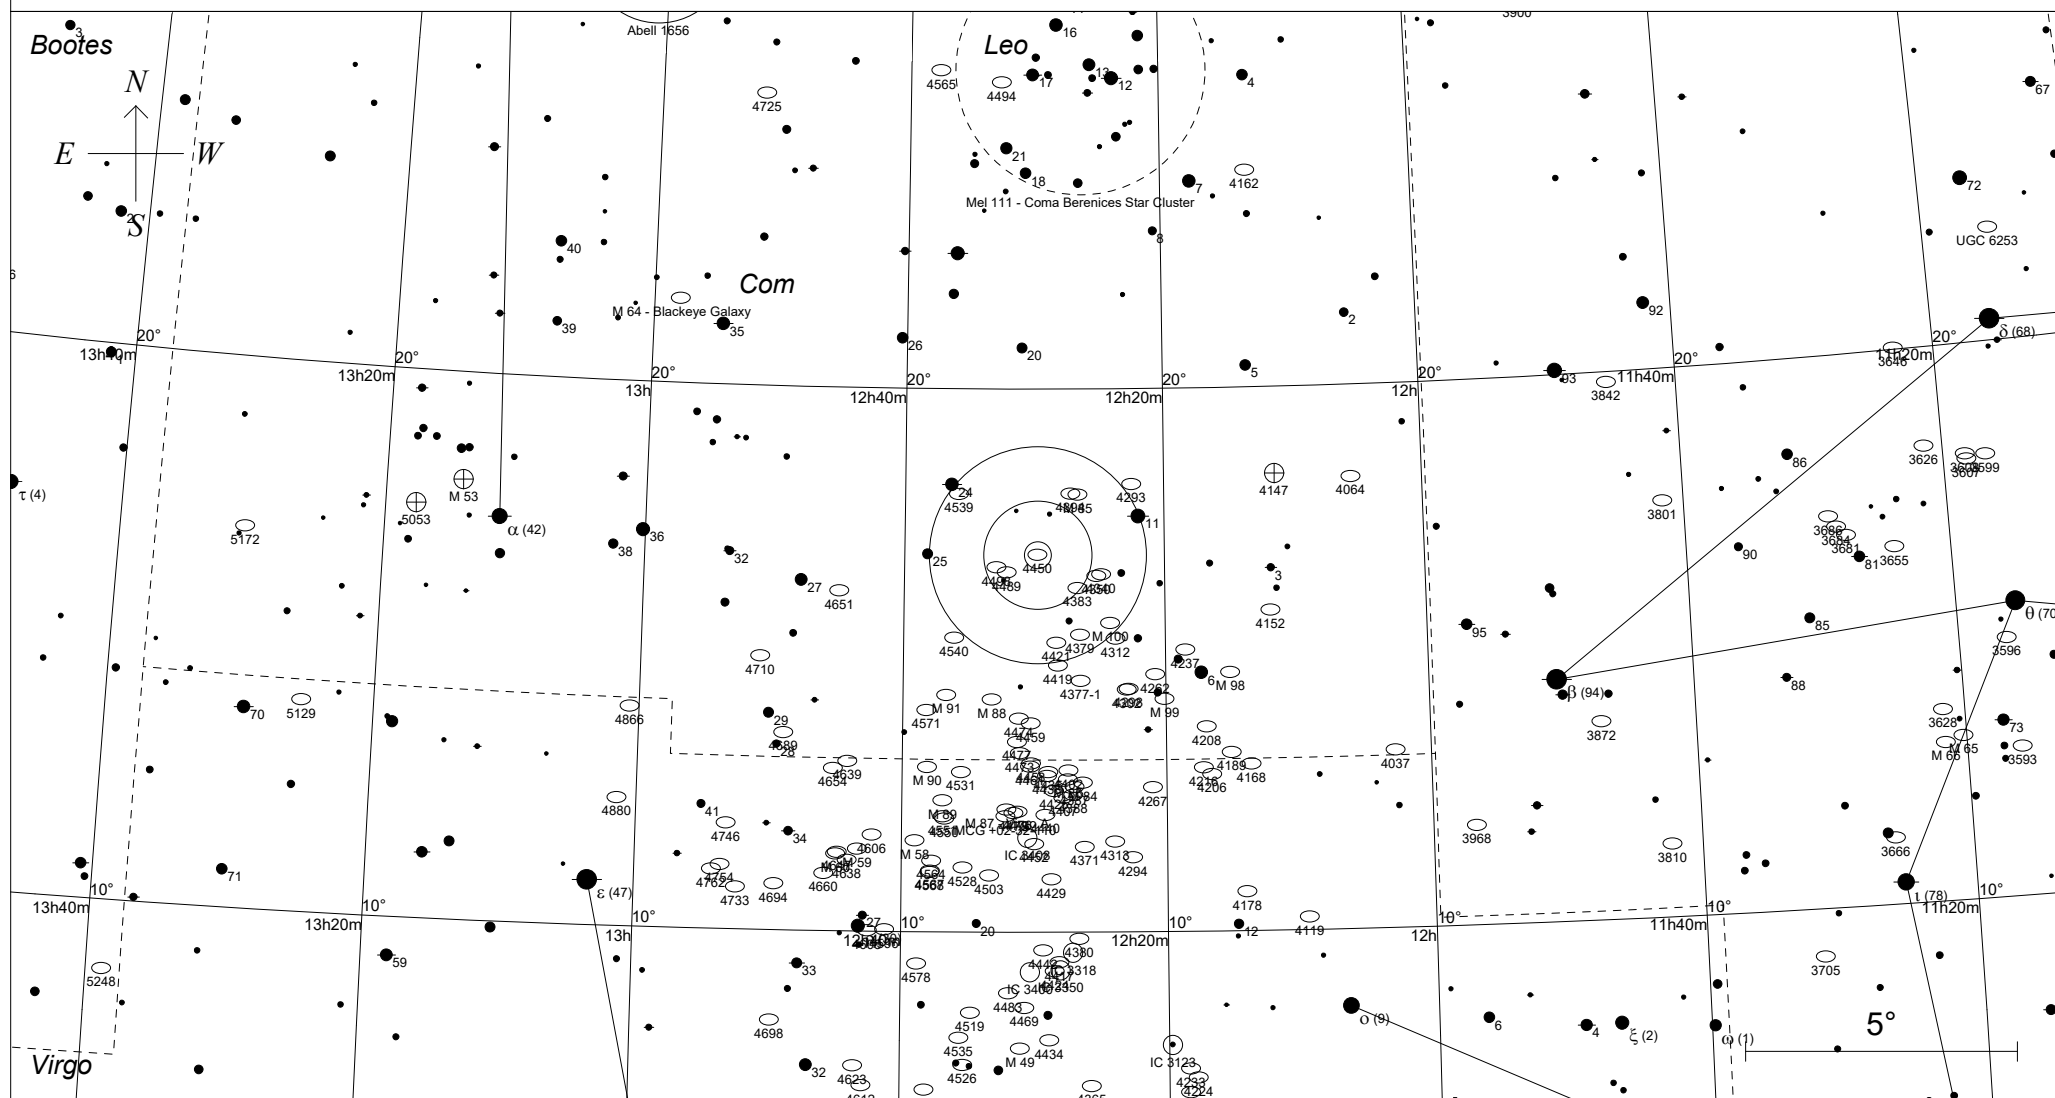

# NGC 4450 im Haar der Berenike

STARS		SYMBOLS	
● <3	• >7.5	☐ Dark nebula	△ Radio source
● 4	● Multiple star	⊕ Globular cluster	× X-ray source
● 5	○ Variable star	○ Open cluster	○ Other object
● 6	☄ Comet	○ Planetary nebula	
● 7	○ Galaxy	○ Quasar	
	□ Bright nebula		

Sterne bis 7.5 mag / DS-Objekte bis 12 mag  
 FOV: 20°

Telradkarte erstellt mit SkyMap Pro 12  
 Aufsuchkarte erstellt mit Guide 9.1

© 2025 Andreas Schnabel