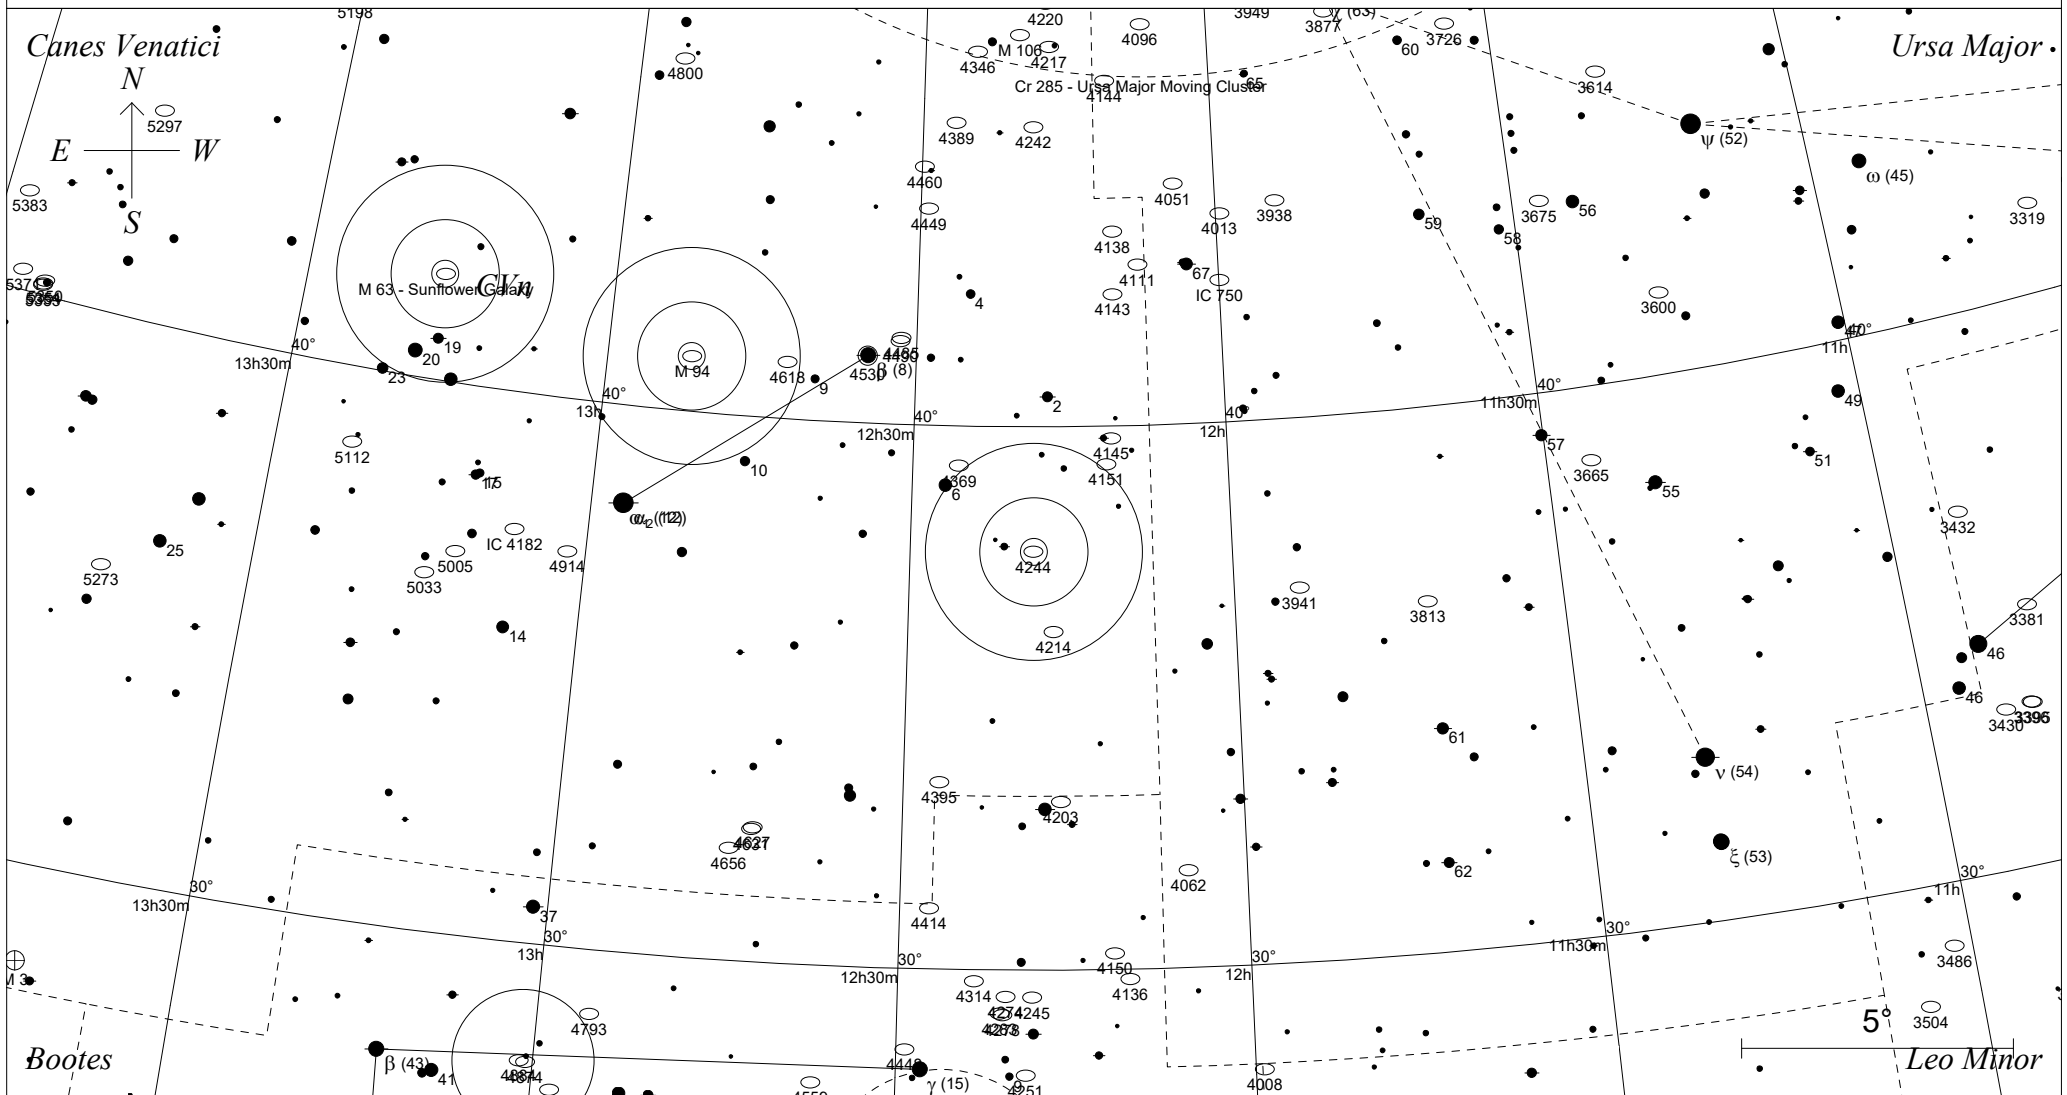

NGC 4244 in den Jagdhunden

STARS		SYMBOLS	
● <3	• >7.5	● Multiple star	☐ Dark nebula
● 4		○ Variable star	⊕ Globular cluster
● 5		☄ Comet	⊗ X-ray source
● 6		☉ Galaxy	○ Open cluster
● 7		☉ Bright nebula	○ Planetary nebula
		☉ Quasar	△ Radio source
			○ Other object

Sterne bis 7.5 mag / DS-Objekte bis 12 mag
 FOV: 20°

Telradkarte erstellt mit SkyMap Pro 12
 Aufsuchkarte erstellt mit Guide 9.1

© 2020 Andreas Schnabel