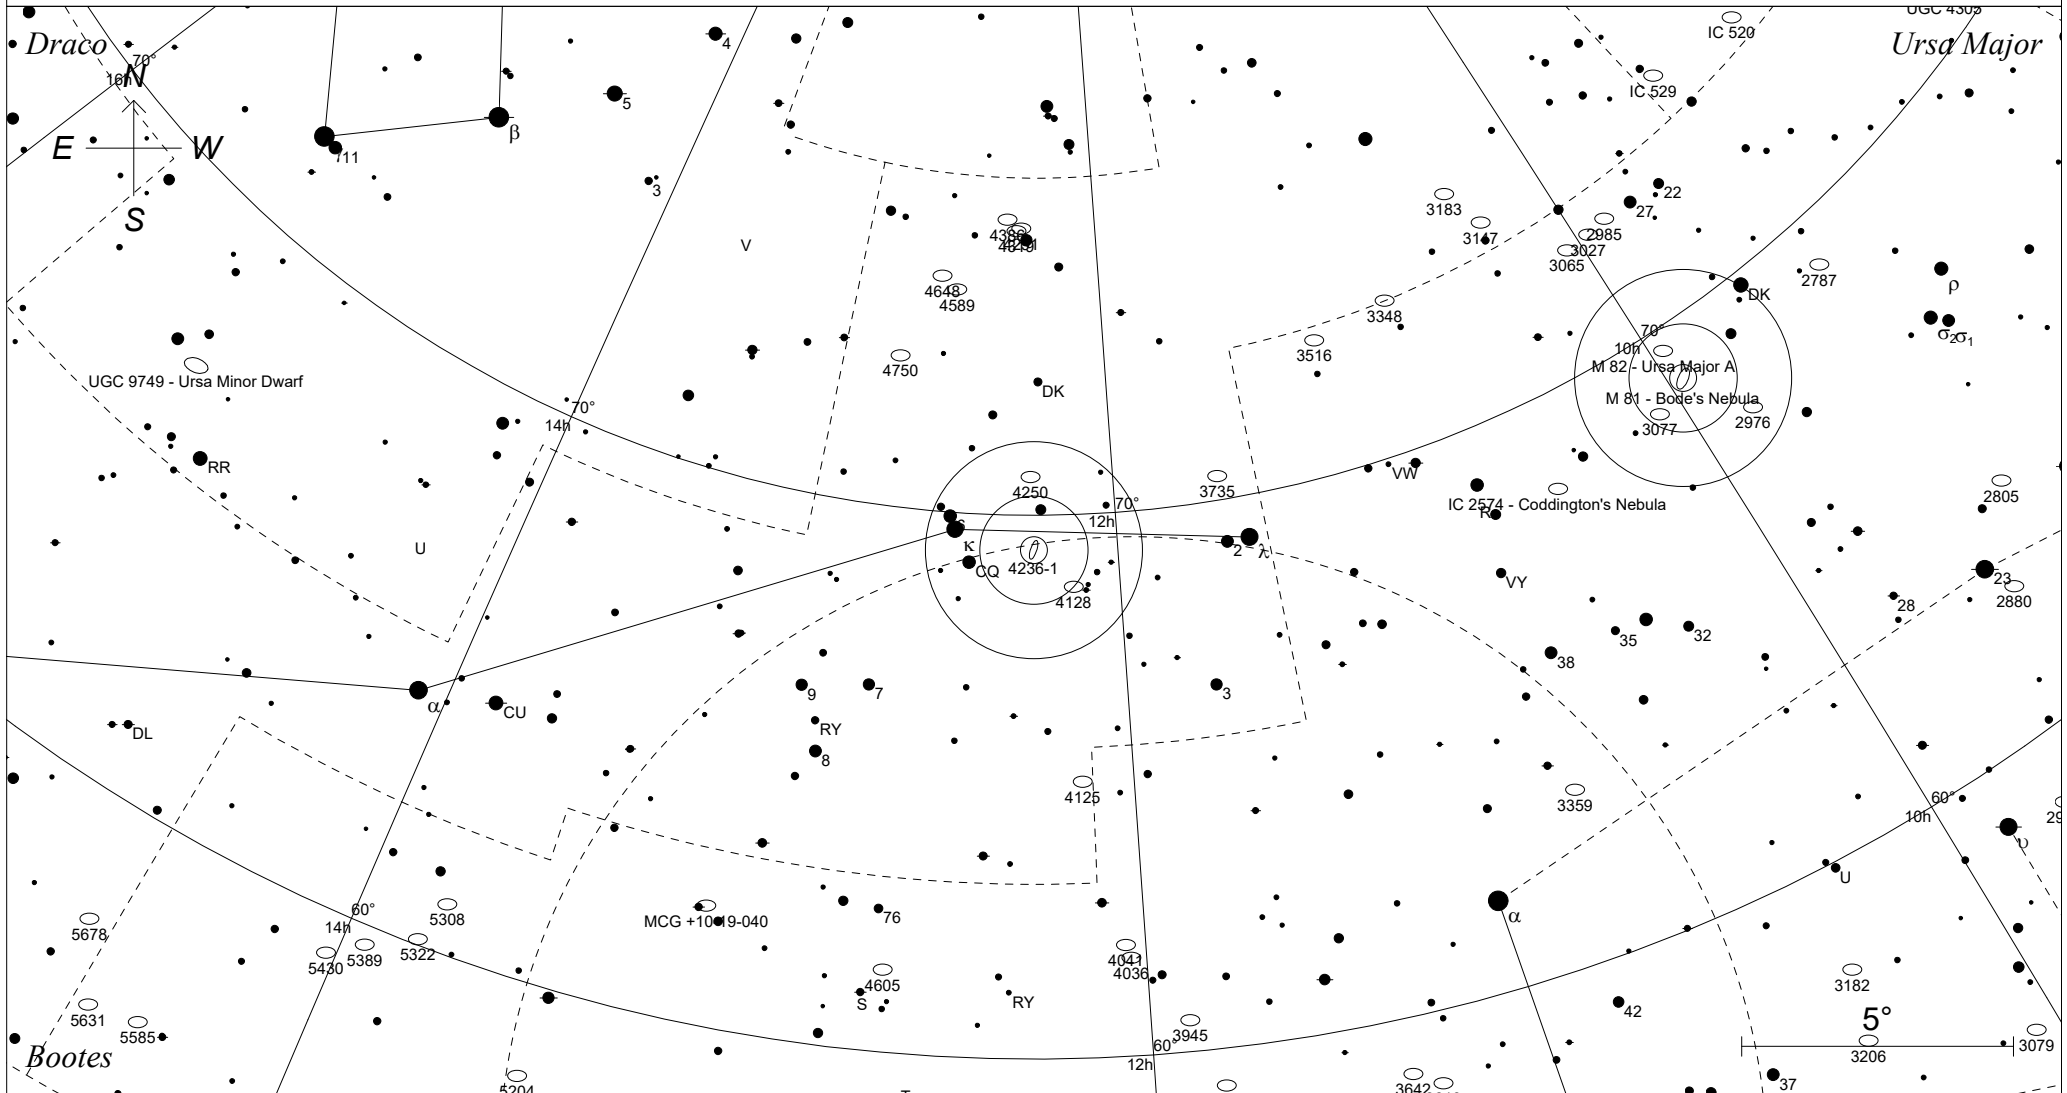

NGC 4236 im Drachen

STARS

- <3
- 4
- 5
- 6
- 7
- >7.5

SYMBOLS

- | | | |
|-----------------|--------------------|----------------|
| ● Multiple star | ☐ Dark nebula | △ Radio source |
| ○ Variable star | ⊕ Globular cluster | × X-ray source |
| ☄ Comet | ○ Open cluster | ○ Other object |
| ○ Galaxy | ⊙ Planetary nebula | |
| □ Bright nebula | ⊞ Quasar | |

Sterne bis 7.5 mag / DS-Objekte bis 12 mag
FOV: 20°

Telradkarte erstellt mit SkyMap Pro 10
Aufsuchkarte erstellt mit Guide 9.1

© 2018 Andreas Schnabel

○	Galaxie		
3	●	7	●
4	●	8	●
5	●	9	●
6	●	10	●

12h16m43.3s J2000.0
 +69 27' 47" Dra
 Millennium Seite 535
 Uranometria Seite 13
 Uranometria 2000.0 Seite 25
 SkyAtlas 2000.0 Seite 2
 Aufsuchkarte von NGC 4236