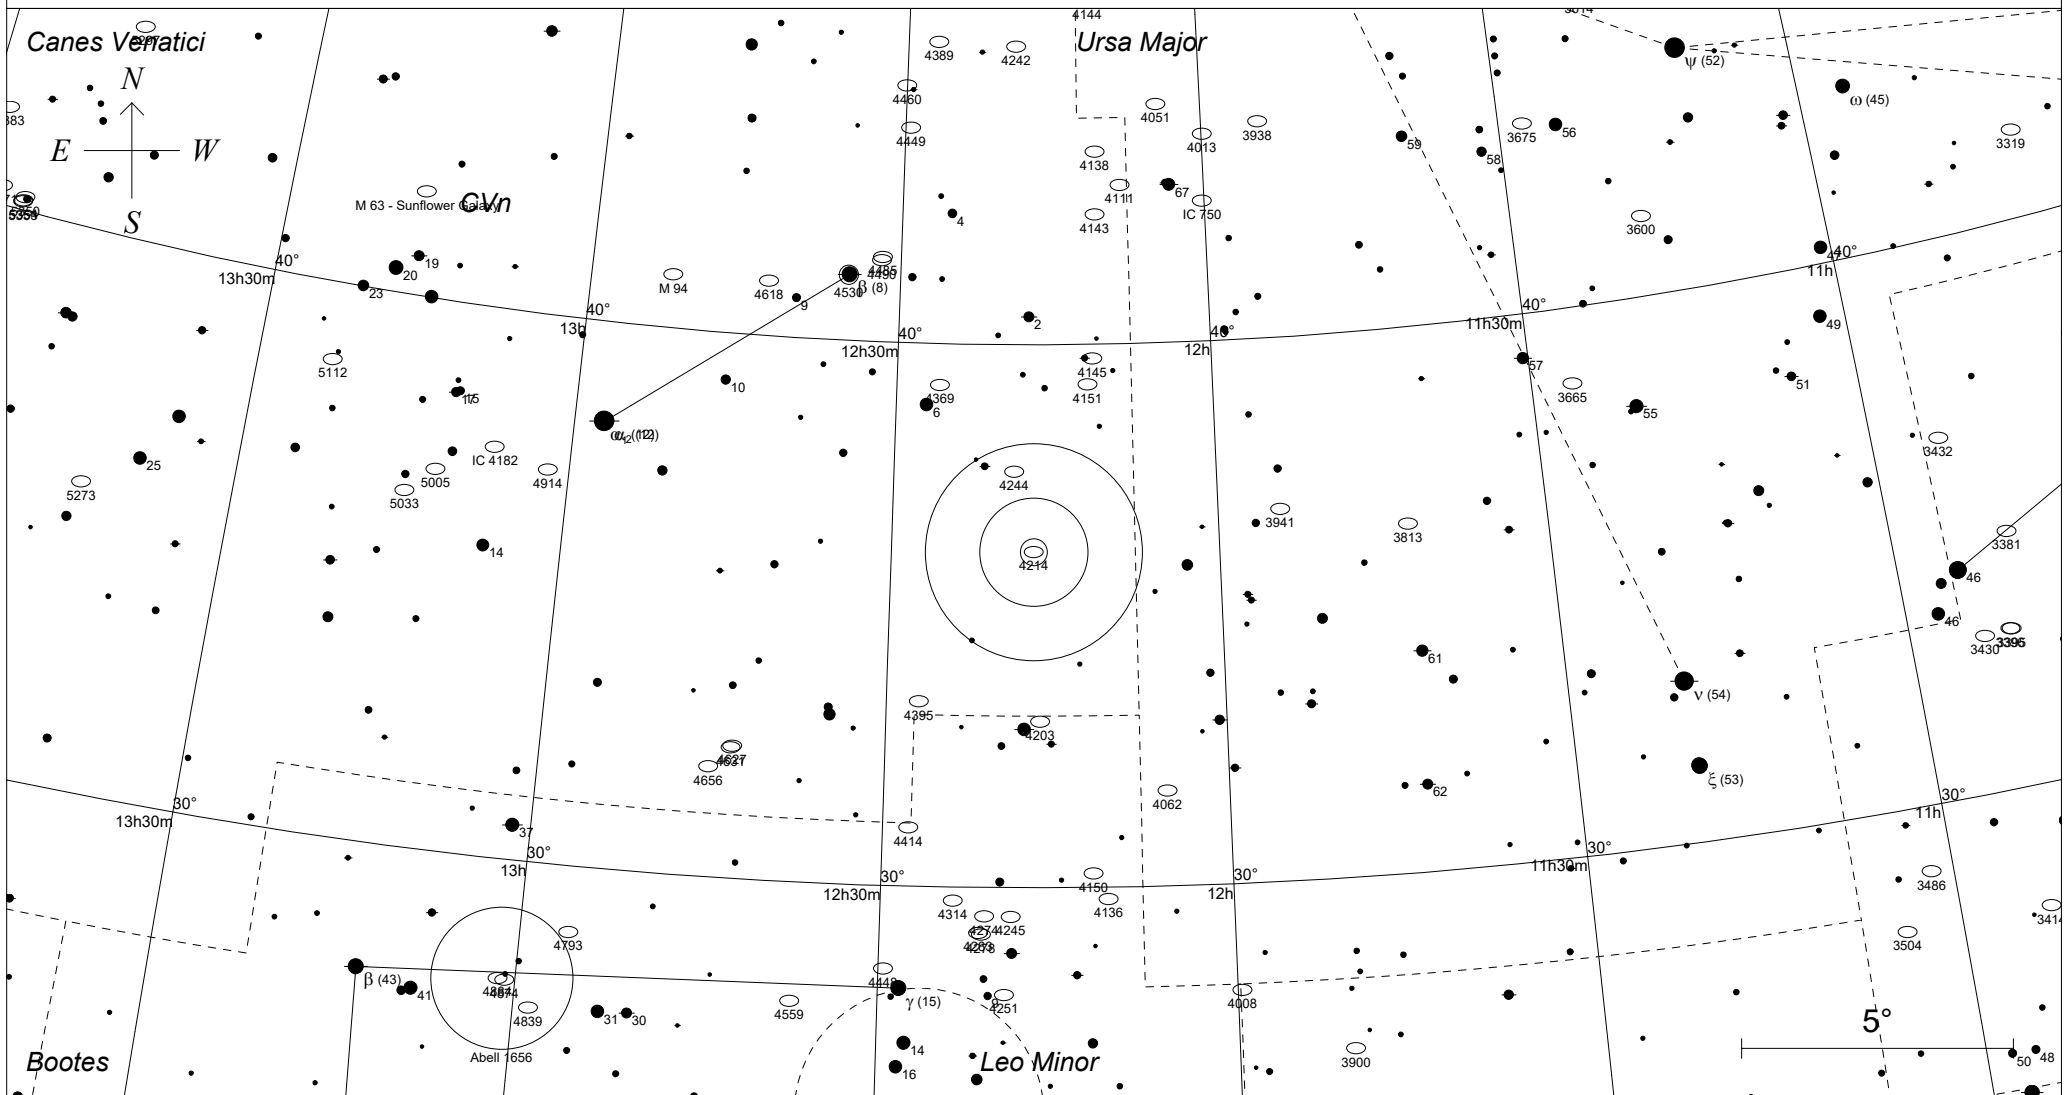

NGC 4214 in den Jagdhunden

STARS

- <3
- 4
- 5
- 6
- 7
- >7.5

SYMBOLS

- Multiple star
- Variable star
- ☄ Comet
- Galaxy
- Bright nebula
- ☐ Dark nebula
- ⊕ Globular cluster
- Open cluster
- ⊙ Planetary nebula
- ⊗ Quasar
- △ Radio source
- × X-ray source
- Other object

Sterne bis 7.5 mag / DS-Objekte bis 12 mag
FOV: 20°

Telradkarte erstellt mit SkyMap Pro 12
Aufsuchkarte erstellt mit Guide 9.1

© 2026 Andreas Schnabel

10

NGC 4369

6

NGC 4145

NGC 4151