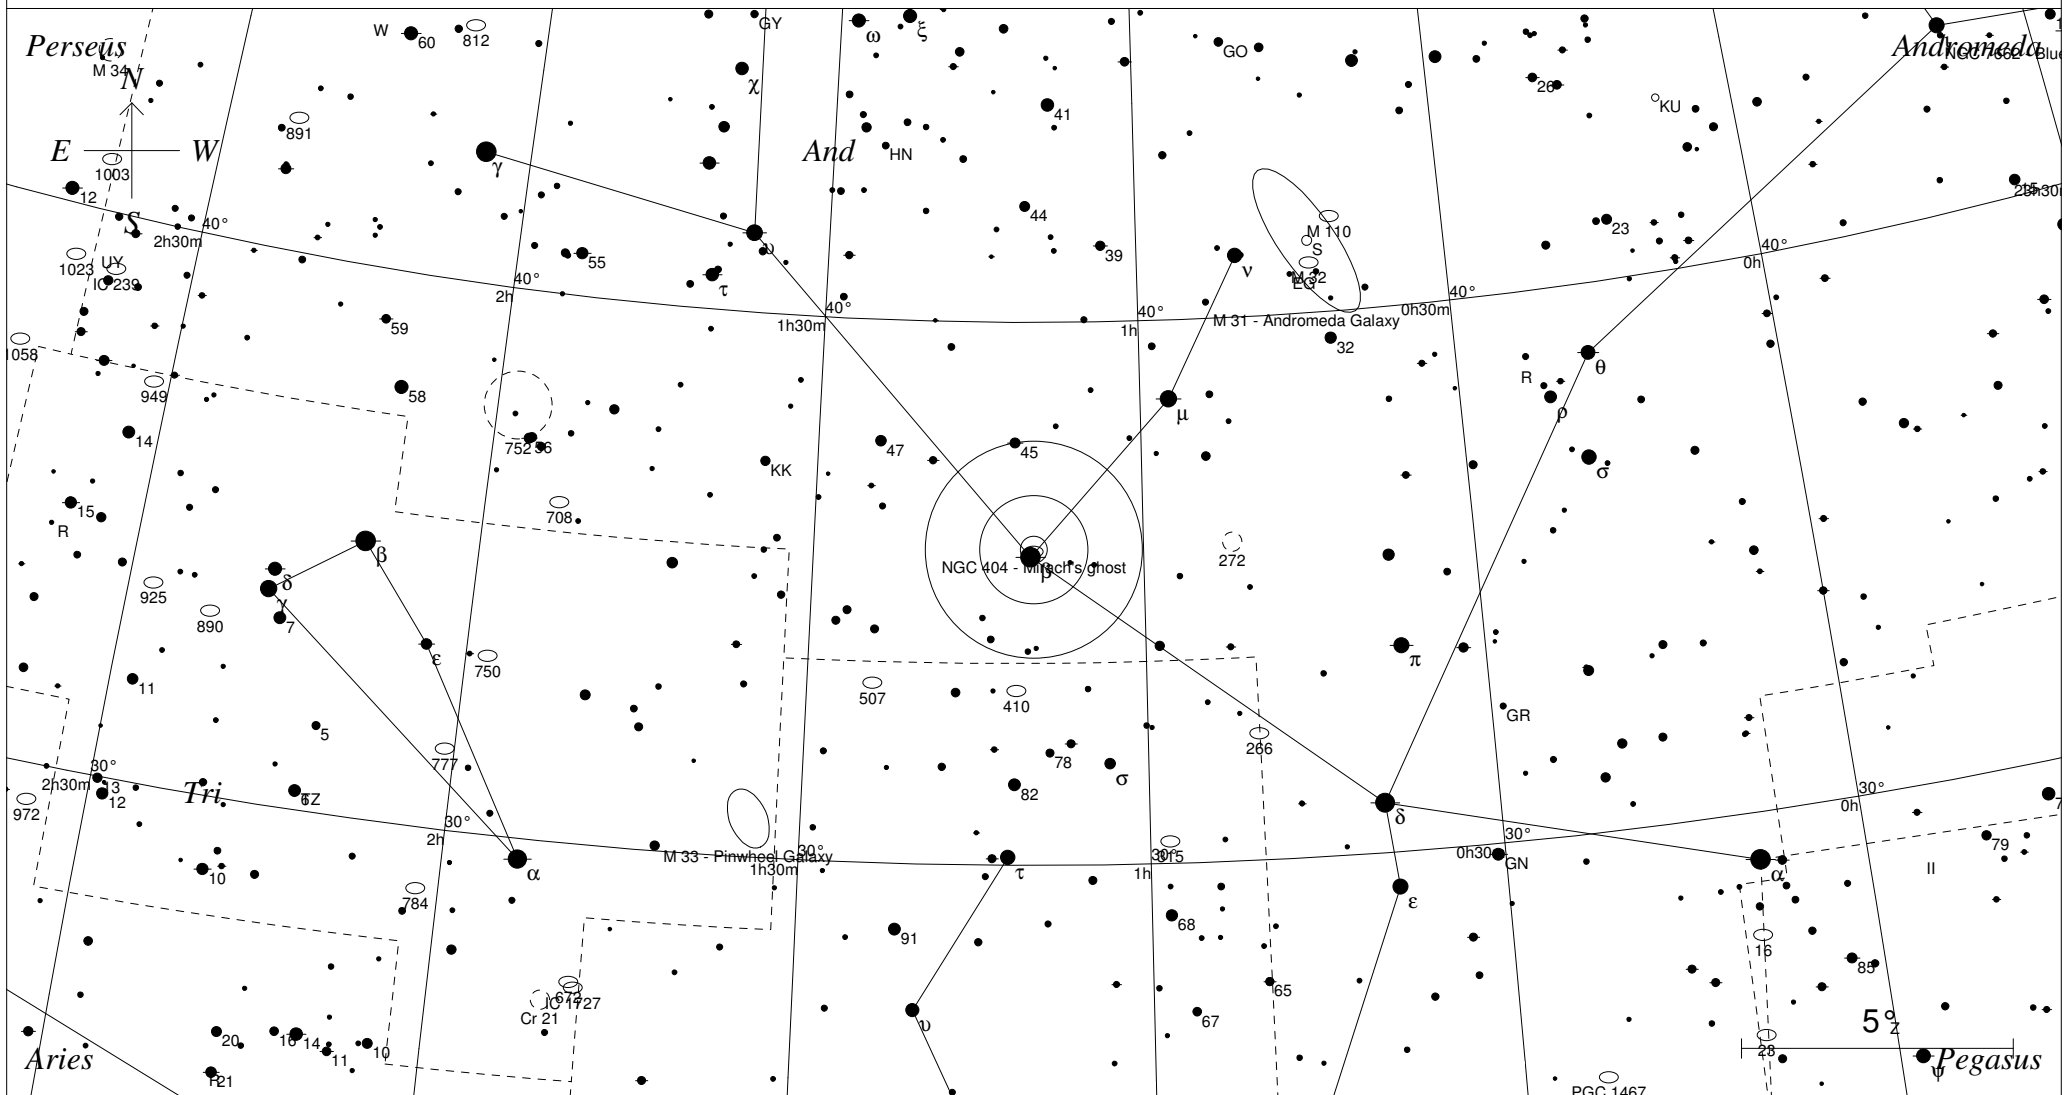

NGC 404 in der Andromeda

STARS		SYMBOLS	
● <3	• >7.5	● Multiple star	⊠ Dark nebula
● 4		○ Variable star	⊕ Globular cluster
● 5		☄ Comet	⊗ X-ray source
● 6		☉ Galaxy	○ Other object
● 7		□ Bright nebula	○ Planetary nebula
		○ Quasar	

Sterne bis 7.5 mag / DS-Objekte bis 12 mag
 FOV: 20°

Telradkarte erstellt mit SkyMap
 Aufsuchkarte erstellt mit Guide 8

© 2009 Andreas Schnabel

○	Galaxie		
3	●	7	●
4	●	8	●
5	●	9	●
6	●	10	●

01h09m46.6s J2000.0
 +35 37' 31" And
 Millennium Seite 125
 New Uranometria page 62
 Uranometria 2000.0 Seite 91
 SkyAtlas 2000.0 Seite 4
 Aufsuchkarte von NGC 404