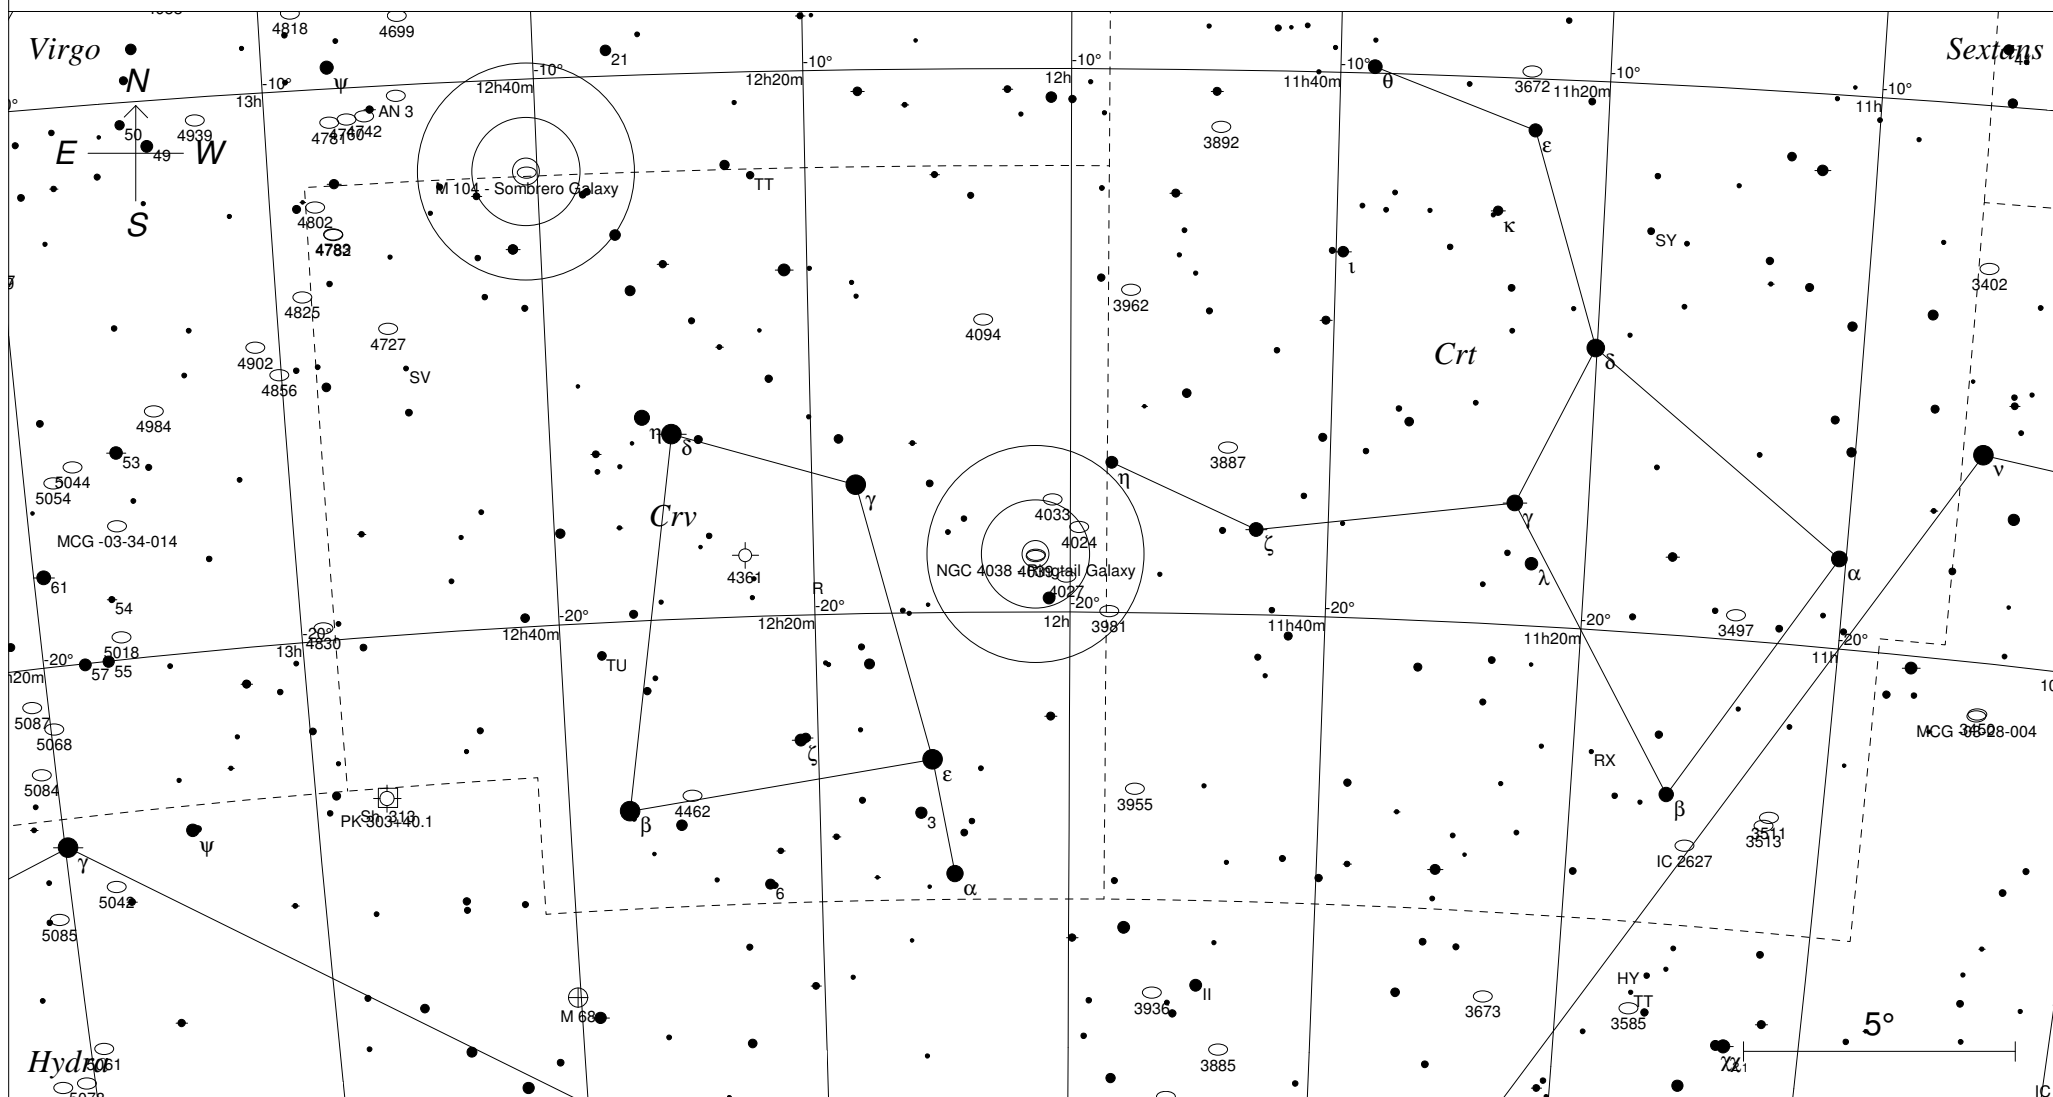

# Antennengalaxie - NGC 4038/4039 im Raben

## STARS

- <3
- 4
- 5
- 6
- 7

## SYMBOLS

- Multiple star
- Variable star
- ☄ Comet
- Galaxy
- Bright nebula
- ◻ Dark nebula
- ⊕ Globular cluster
- Open cluster
- ⊙ Planetary nebula
- ⊗ Quasar
- △ Radio source
- × X-ray source
- Other object

Sterne bis 7.5 mag / DS-Objekte bis 12 mag  
FOV: 20°

Telradkarte erstellt mit SkyMap Pro 10  
Aufsuchkarte erstellt mit Guide 9

© 2016 Andreas Schnabel