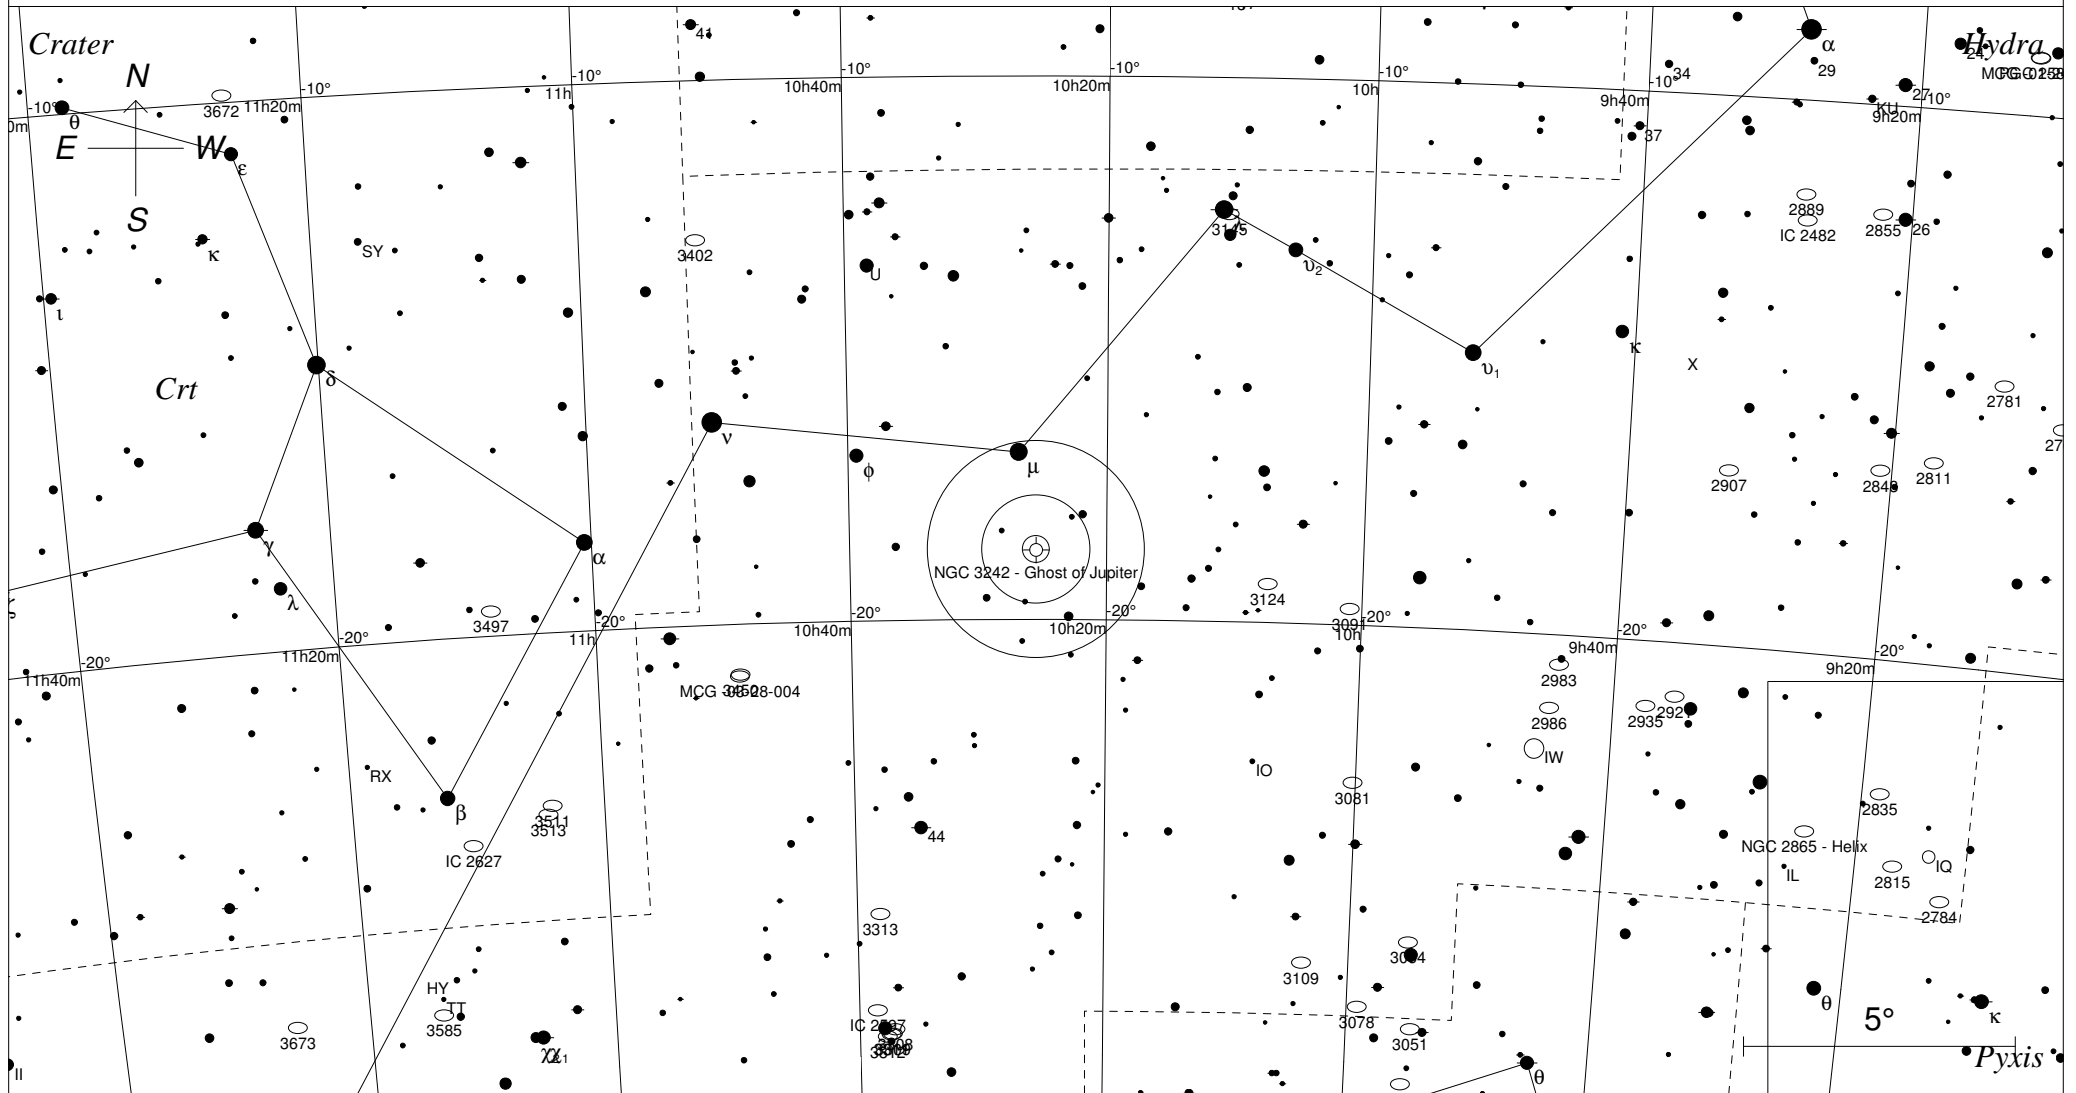

Jupiters Geist - NGC 3242 in der Wasserschlange

STARS

- <3
- 4
- 5
- 6
- 7

- Multiple star
- Variable star
- ☄ Comet
- Galaxy
- Bright nebula

SYMBOLS

- Dark nebula
- ⊕ Globular cluster
- Open cluster
- Planetary nebula
- Quasar
- △ Radio source
- × X-ray source
- Other object

Sterne bis 7.5 mag / DS-Objekte bis 12 mag
FOV: 20°

Telradkarte erstellt mit SkyMap Pro 10
Aufsuchkarte erstellt mit Guide 9

© 2016 Andreas Schnabel

10h24m46.1s J2000.0

-18 38' 33" Hya

Millennium Seite 851

Uranometria Seite 151

Uranometria 2000.0 Seite 325

SkyAtlas 2000.0 Seite 20

Aufsuchkarte von NGC 3242 in der Wasserschlange