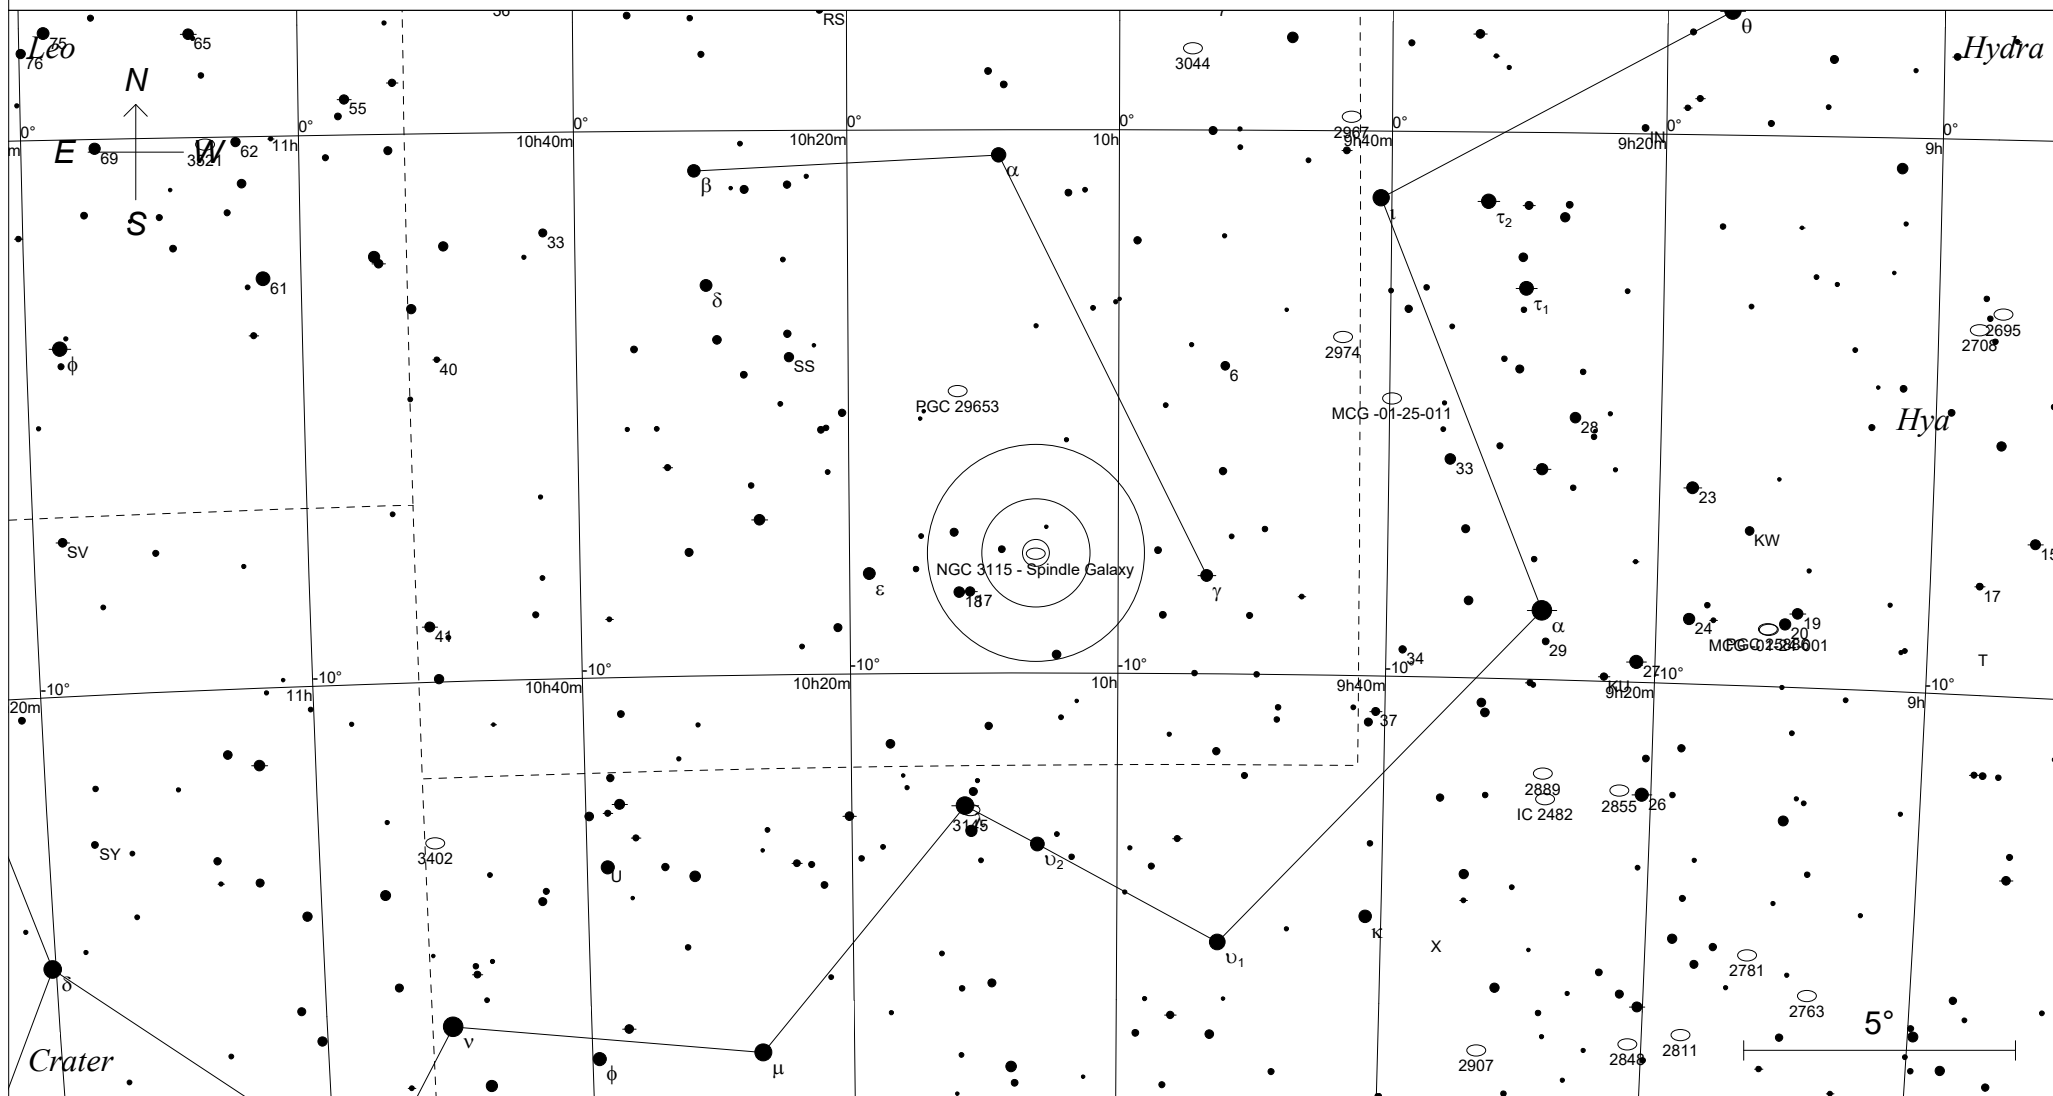

# NGC 3115 - Die Spindelgalaxie im Sextant

## STARS

- <3
- 4
- 5
- 6
- 7

- Multiple star
- Variable star
- ☄ Comet
- Galaxy
- Bright nebula

## SYMBOLS

- Dark nebula
- ⊕ Globular cluster
- Open cluster
- Planetary nebula
- Quasar
- △ Radio source
- × X-ray source
- Other object

Sterne bis 7.5 mag / DS-Objekte bis 12 mag  
FOV: 20°

Telradkarte erstellt mit SkyMap Pro 10  
Aufsuchkarte erstellt mit Guide 9.1

© 2018 Andreas Schnabel

○	Galaxie		
3	●	7	●
4	●	8	●
5	●	9	●
6	●	10	●

10h05m14.1s J2000.0  
 -07 43' 07" Sex  
 Millennium Seite 804  
 Uranometria Seite 133  
 Uranometria 2000.0 Seite 279  
 SkyAtlas 2000.0 Seite 13  
 Aufsuchkarte von NGC 3115