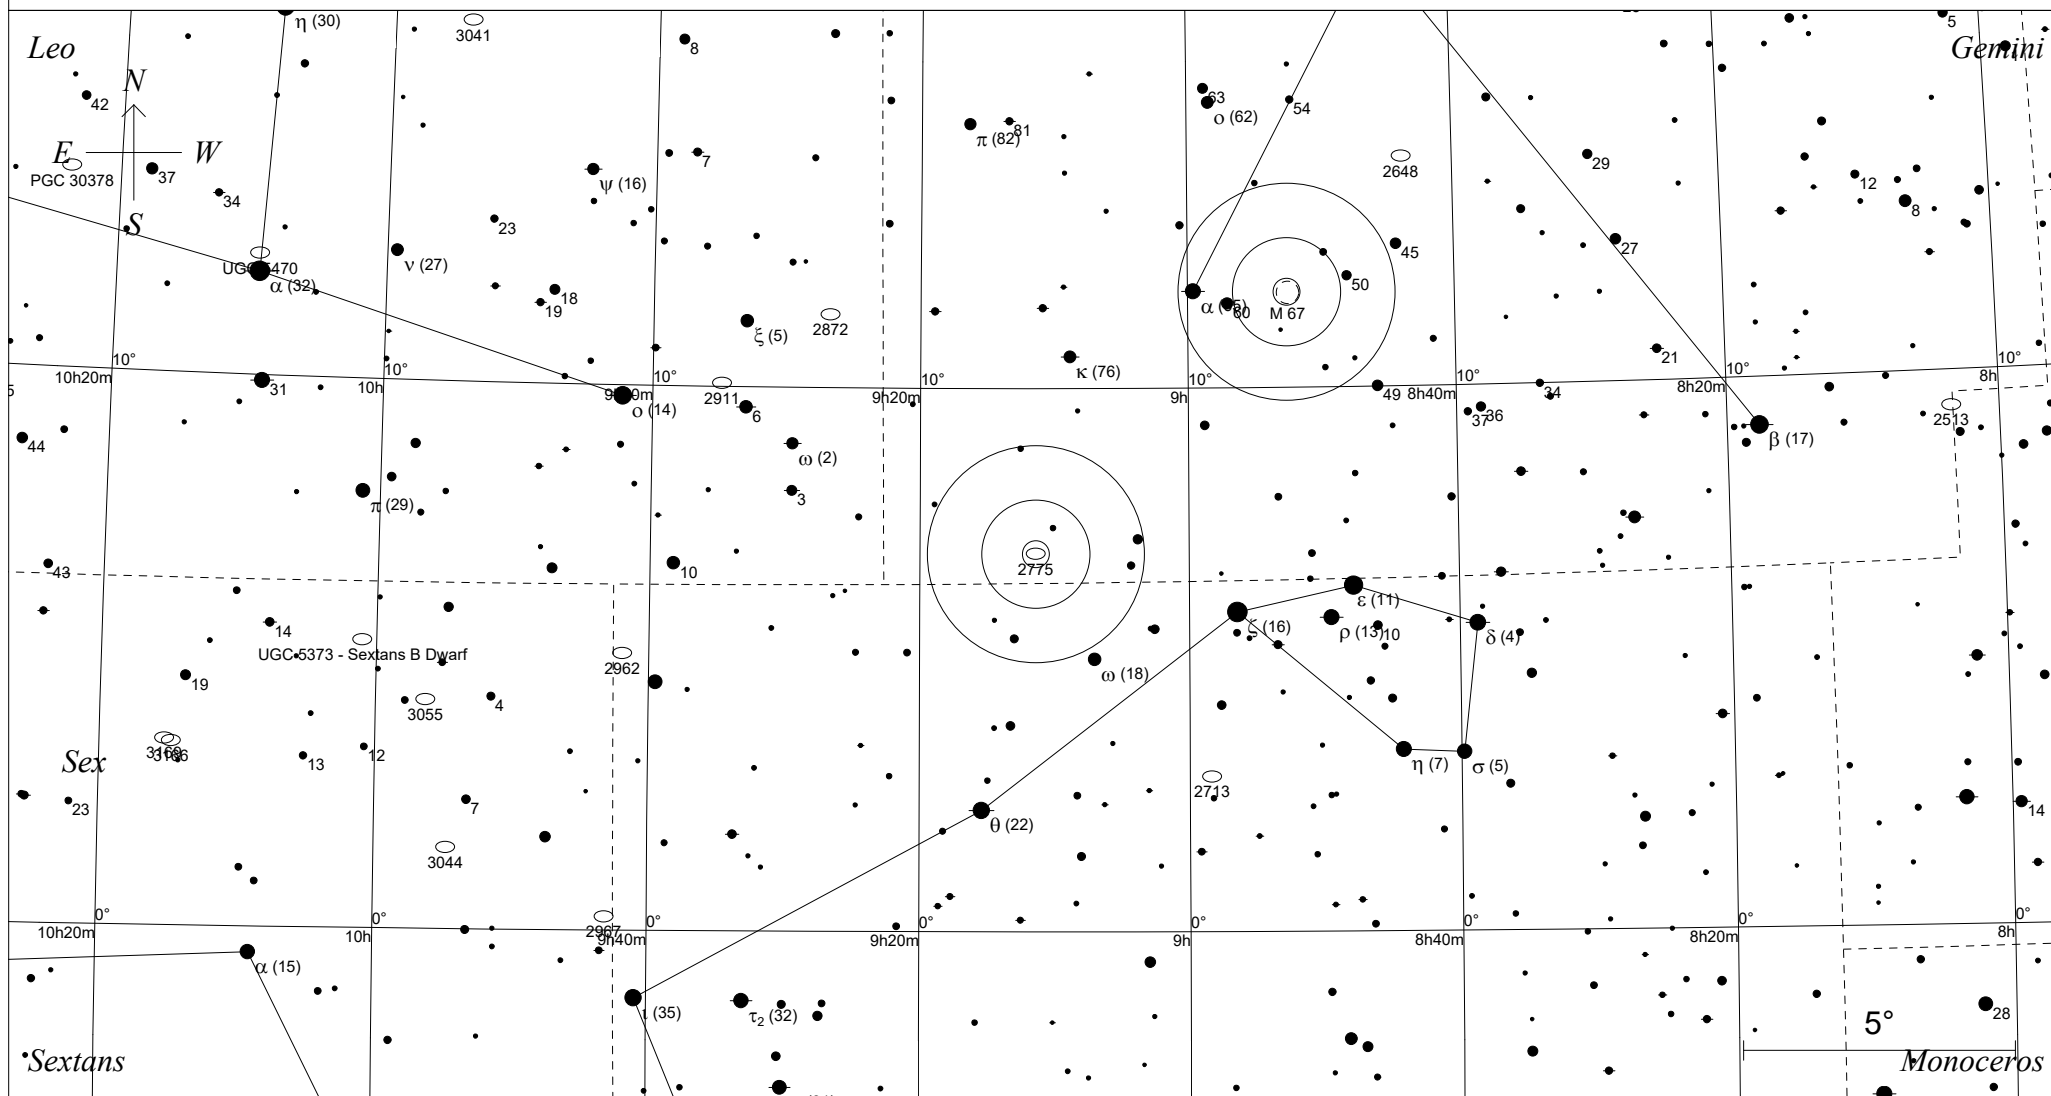

NGC 2775 im Krebs

STARS

- <3 · >7.5
- 4
- 5
- 6
- 7

SYMBOLS

- | | | |
|-----------------|--------------------|----------------|
| ● Multiple star | ◻ Dark nebula | △ Radio source |
| ○ Variable star | ⊕ Globular cluster | × X-ray source |
| ☄ Comet | ○ Open cluster | ○ Other object |
| ○ Galaxy | ⊙ Planetary nebula | |
| ◻ Bright nebula | ⊖ Quasar | |

Sterne bis 7.5 mag / DS-Objekte bis 12 mag
FOV: 20°

Telradkarte erstellt mit SkyMap Pro 12
Aufsuchkarte erstellt mit Guide 9.1

© 2020 Andreas Schnabel

09h10m20.1s J2000.0
 +07 02' 12" Cnc
 Millennium Seite 759
 Uranometria Seite 93
 Uranometria 2000.0 Seite 187
 SkyAtlas 2000.0 Seite 12
 Aufsuchkarte NGC 2775