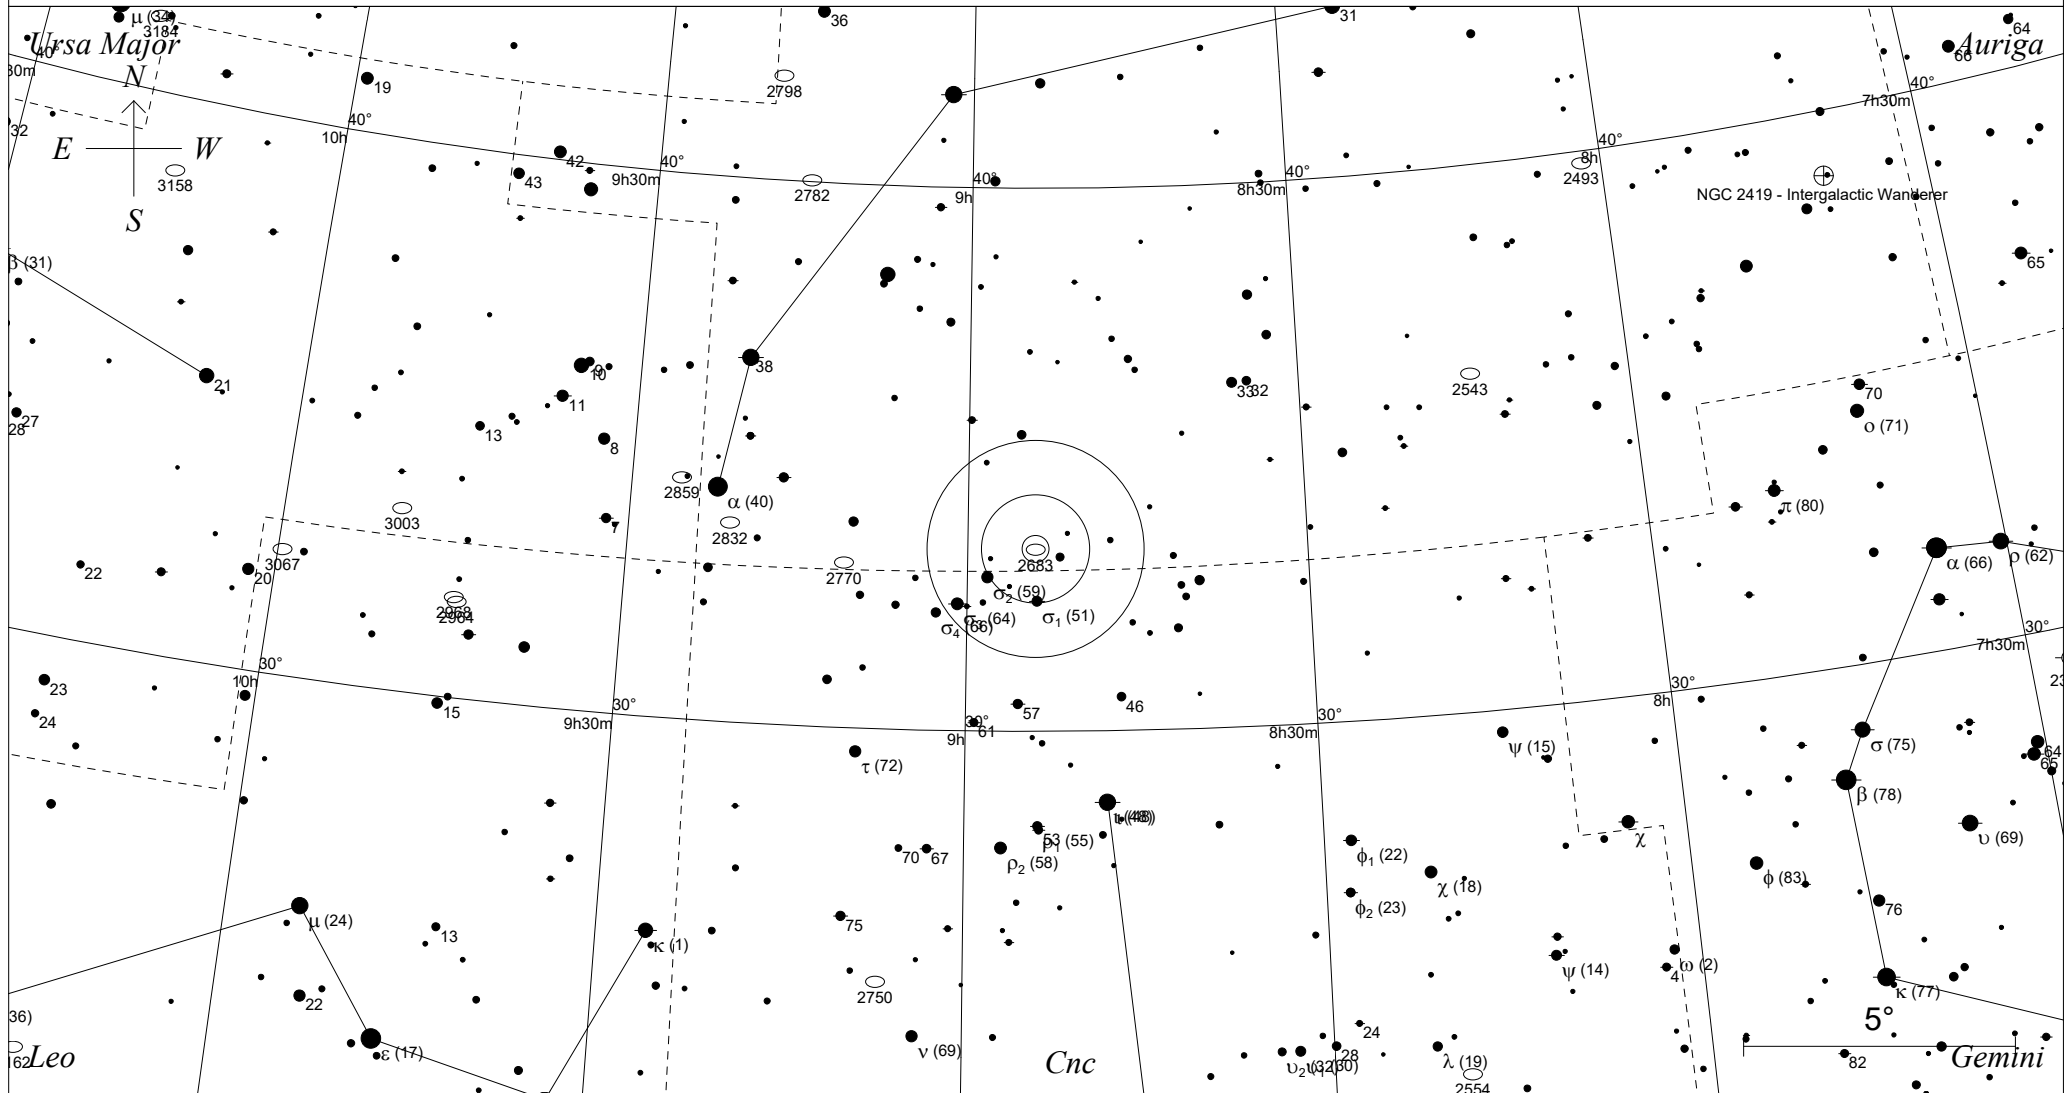

NGC 2683 im Luchs

STARS

- <3 · >7.5
- 4
- 5
- 6
- 7

SYMBOLS

- | | | |
|-----------------|--------------------|----------------|
| ● Multiple star | ☐ Dark nebula | △ Radio source |
| ○ Variable star | ⊕ Globular cluster | × X-ray source |
| ☄ Comet | ○ Open cluster | ○ Other object |
| ○ Galaxy | ⊙ Planetary nebula | |
| □ Bright nebula | ⊖ Quasar | |

Sterne bis 7.5 mag / DS-Objekte bis 12 mag
FOV: 20°

Telradkarte erstellt mit SkyMap Pro 12
Aufsuchkarte erstellt mit Guide 9.1

© 2021 Andreas Schnabel

08h52m41.3s J2000.0

+33 25' 10" Lyn

Millennium Seite 642

Uranometria Seite 56

Uranometria 2000.0 Seite 102

SkyAtlas 2000.0 Seite 6

Aufsuchkarte NGC 2683