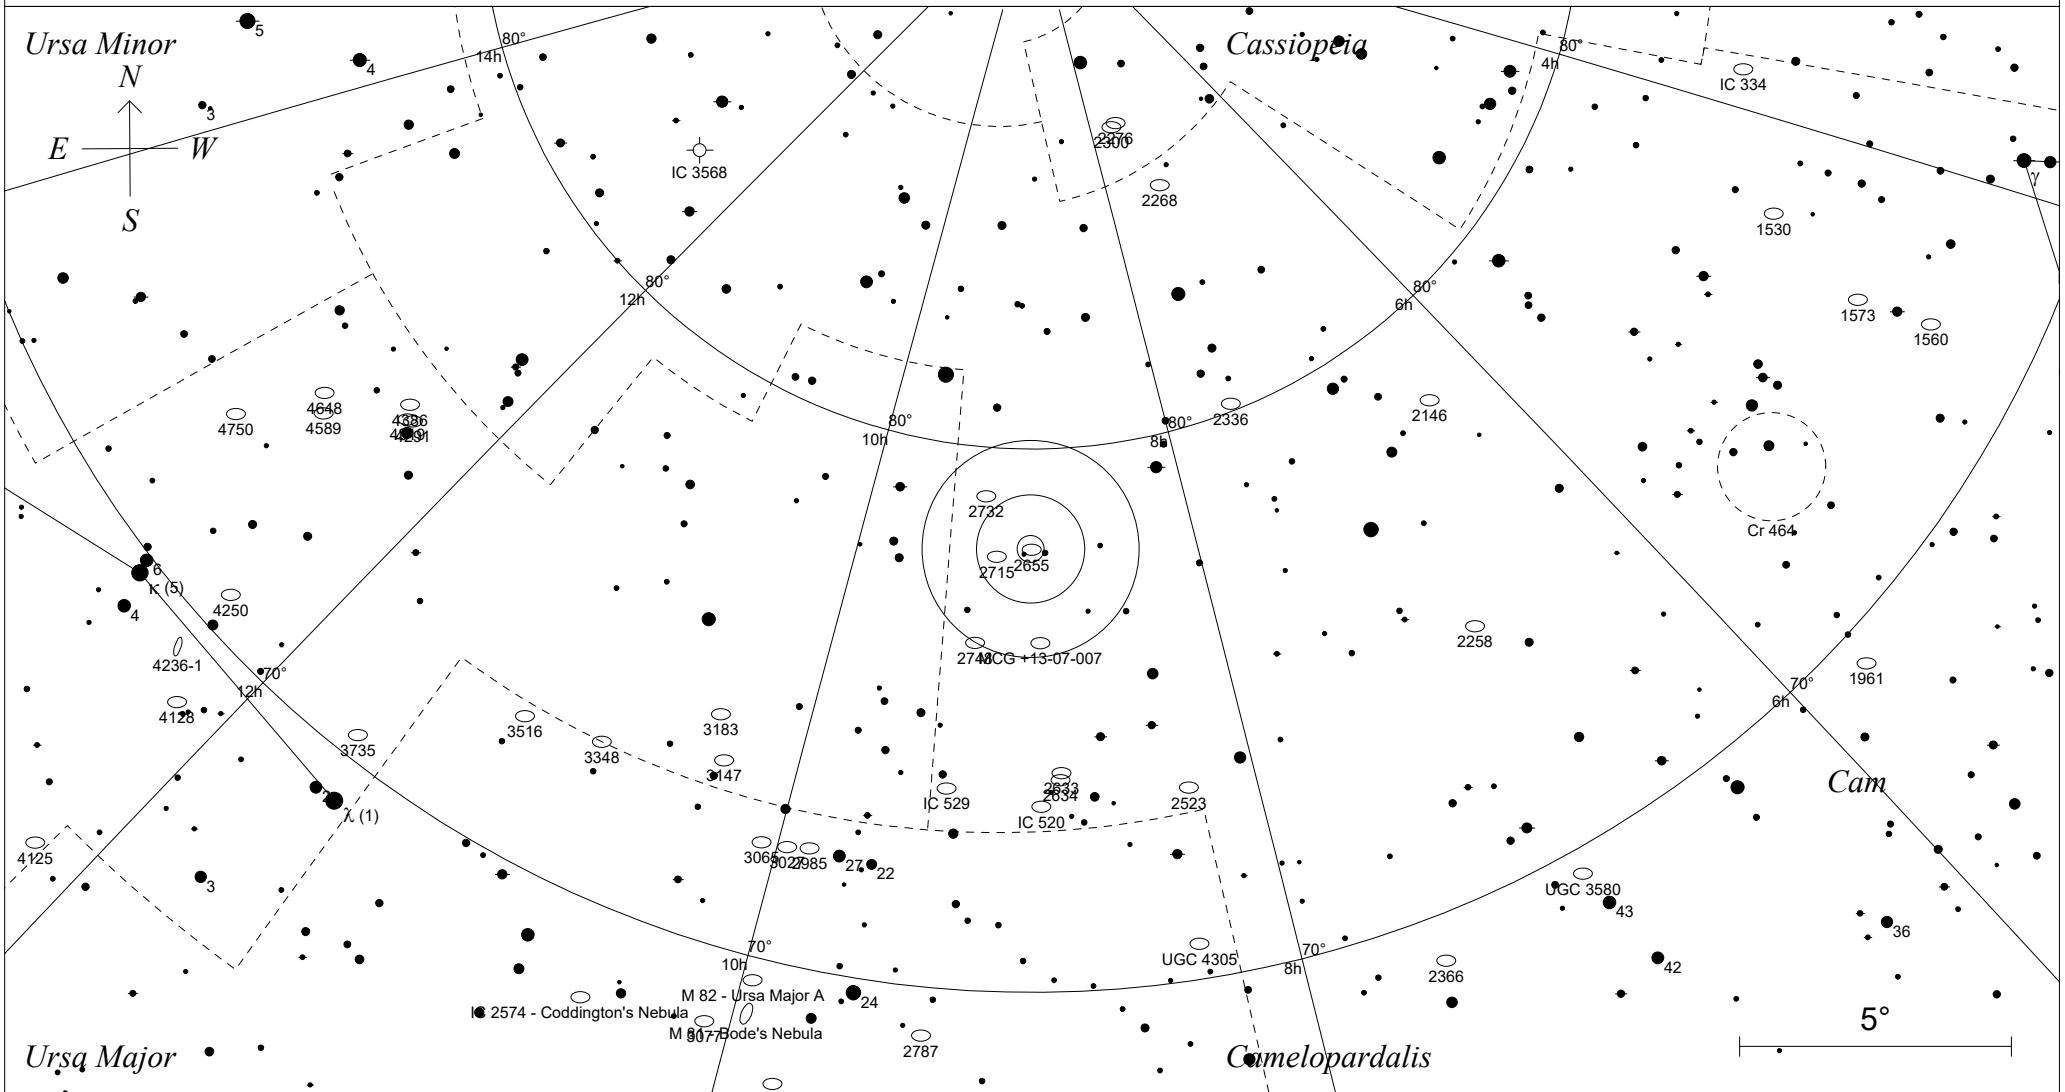

NGC 2655 in der Giraffe

STARS

- <3 · >7.5
- 4
- 5
- 6
- 7

SYMBOLS

- Multiple star
- Variable star
- ☄ Comet
- Galaxy
- Bright nebula
- ☐ Dark nebula
- ⊕ Globular cluster
- Open cluster
- ⊕ Planetary nebula
- ⊗ Quasar
- △ Radio source
- ⊗ X-ray source
- Other object

Sterne bis 7.5 mag / DS-Objekte bis 12 mag
FOV: 20°

Telradkarte erstellt mit SkyMap Pro 12
Aufsuchkarte erstellt mit Guide 9.1

© 2022 Andreas Schnabel

○ Galaxie

3	●	7	●
4	●	8	●
5	●	9	●
6	●	10	●

08h55m37.7s J2000.0
+78 13' 23" Cam
Millennium Seite 530
Uranometria Seite 6
Uranometria 2000.0 Seite 7
SkyAtlas 2000.0 Seite 2
Aufsuchkarte von NGC 2655