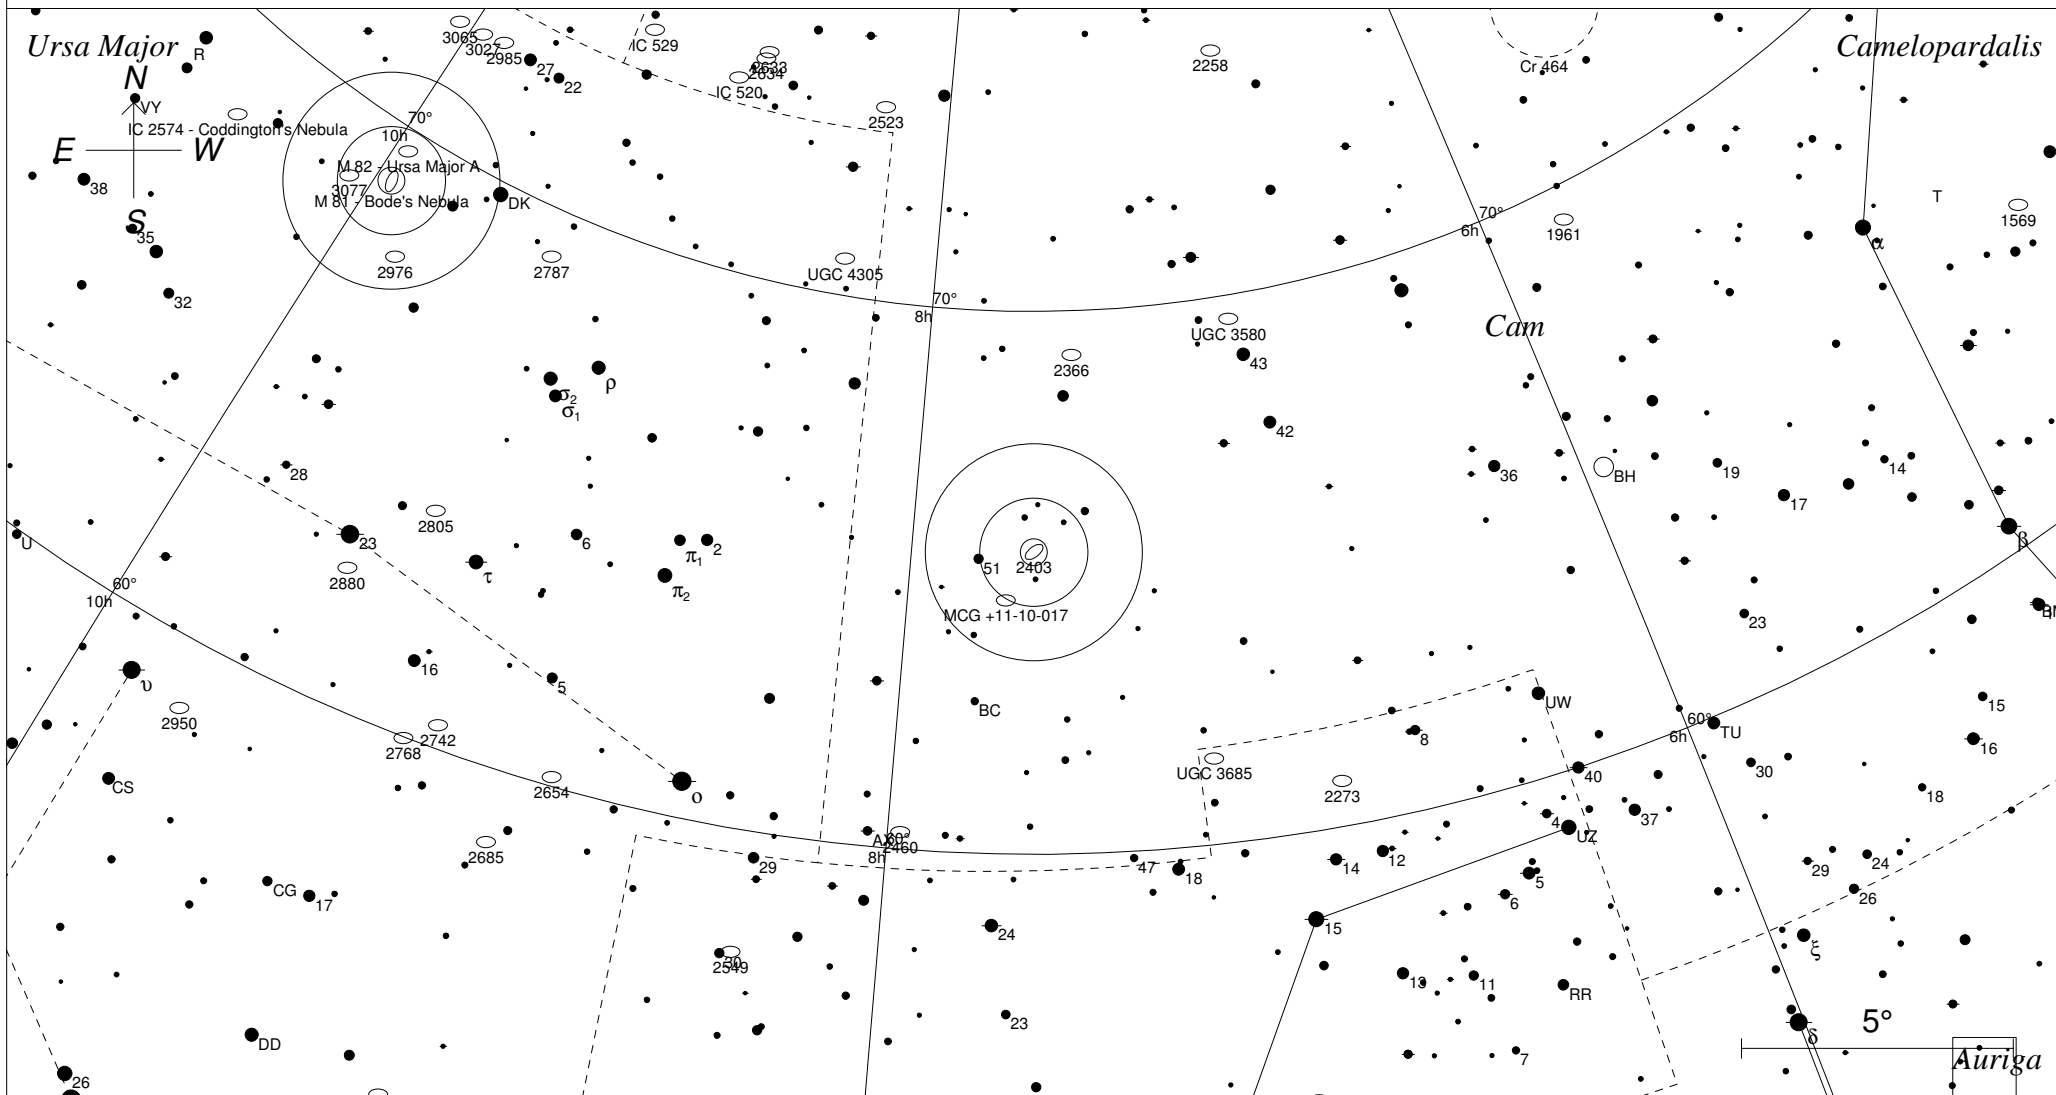

NGC 2403 in der Giraffe

STARS		SYMBOLS		
● <3	• >7.5	● Multiple star	◻ Dark nebula	△ Radio source
● 4		○ Variable star	⊕ Globular cluster	× X-ray source
● 5		☄ Comet	○ Open cluster	○ Other object
● 6		○ Galaxy	⊙ Planetary nebula	
● 7		◻ Bright nebula	⊗ Quasar	

Sterne bis 7.5 mag / DS-Objekte bis 12 mag
 FOV: 20°

Telradkarte erstellt mit SkyMap Pro 10
 Aufsuchkarte erstellt mit Guide 9

© 2014 Andreas Schnabel

3	●	7	●
4	●	8	●
5	●	9	●
6	●	10	●

07h36m50.6s J2000.0
+65 36' 04" Cam
Millennium Seite 25
Uranometria Seite 15
Uranometria 2000.0 Seite 21
SkyAtlas 2000.0 Seite 1
Aufsuchkarte von NGC 2403