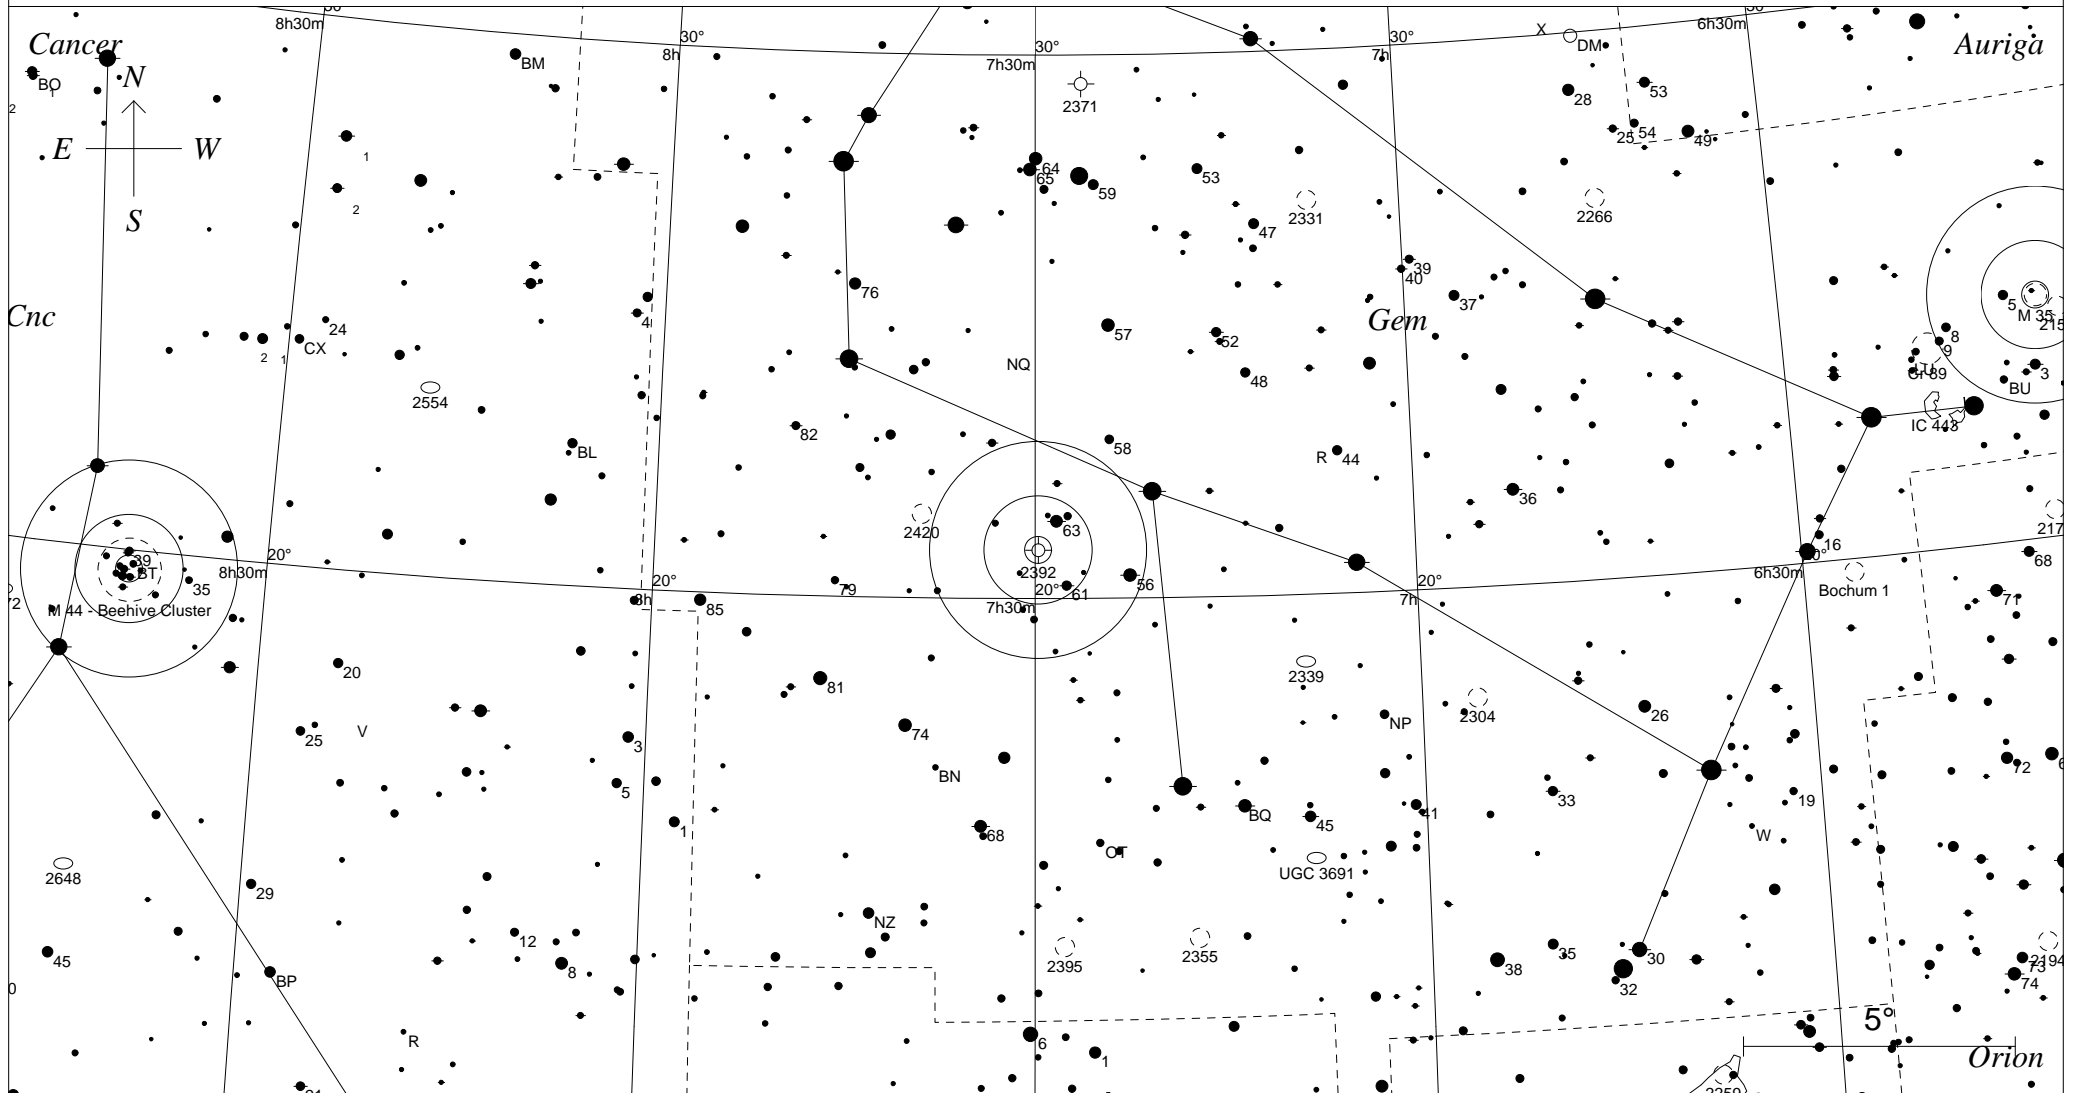

NGC 2392 in den Zwillingen

STARS

- <3 · >7.5
- 4
- 5
- 6
- 7

SYMBOLS

- | | | |
|-----------------|--------------------|----------------|
| ● Multiple star | ◻ Dark nebula | △ Radio source |
| ○ Variable star | ⊕ Globular cluster | × X-ray source |
| ☄ Comet | ○ Open cluster | ○ Other object |
| ○ Galaxy | ⊙ Planetary nebula | |
| ◻ Bright nebula | ⊞ Quasar | |

Sterne bis 7.5 mag / DS-Objekte bis 12 mag
FOV: 20°

Telradkarte erstellt mit SkyMap
Aufsuchkarte erstellt mit Guide 8

© 2010 Andreas Schnabel

3		7	
4		8	
5		9	
6		10	

07h28m43.3s J2000.0
 +21 08' 25" Gem
 Millennium Seite 152
 New Uranometria page 75
 SkyAtlas 2000.0 Seite 5
 Aufsuchkarte von NGC2392 (Eskimonebel)