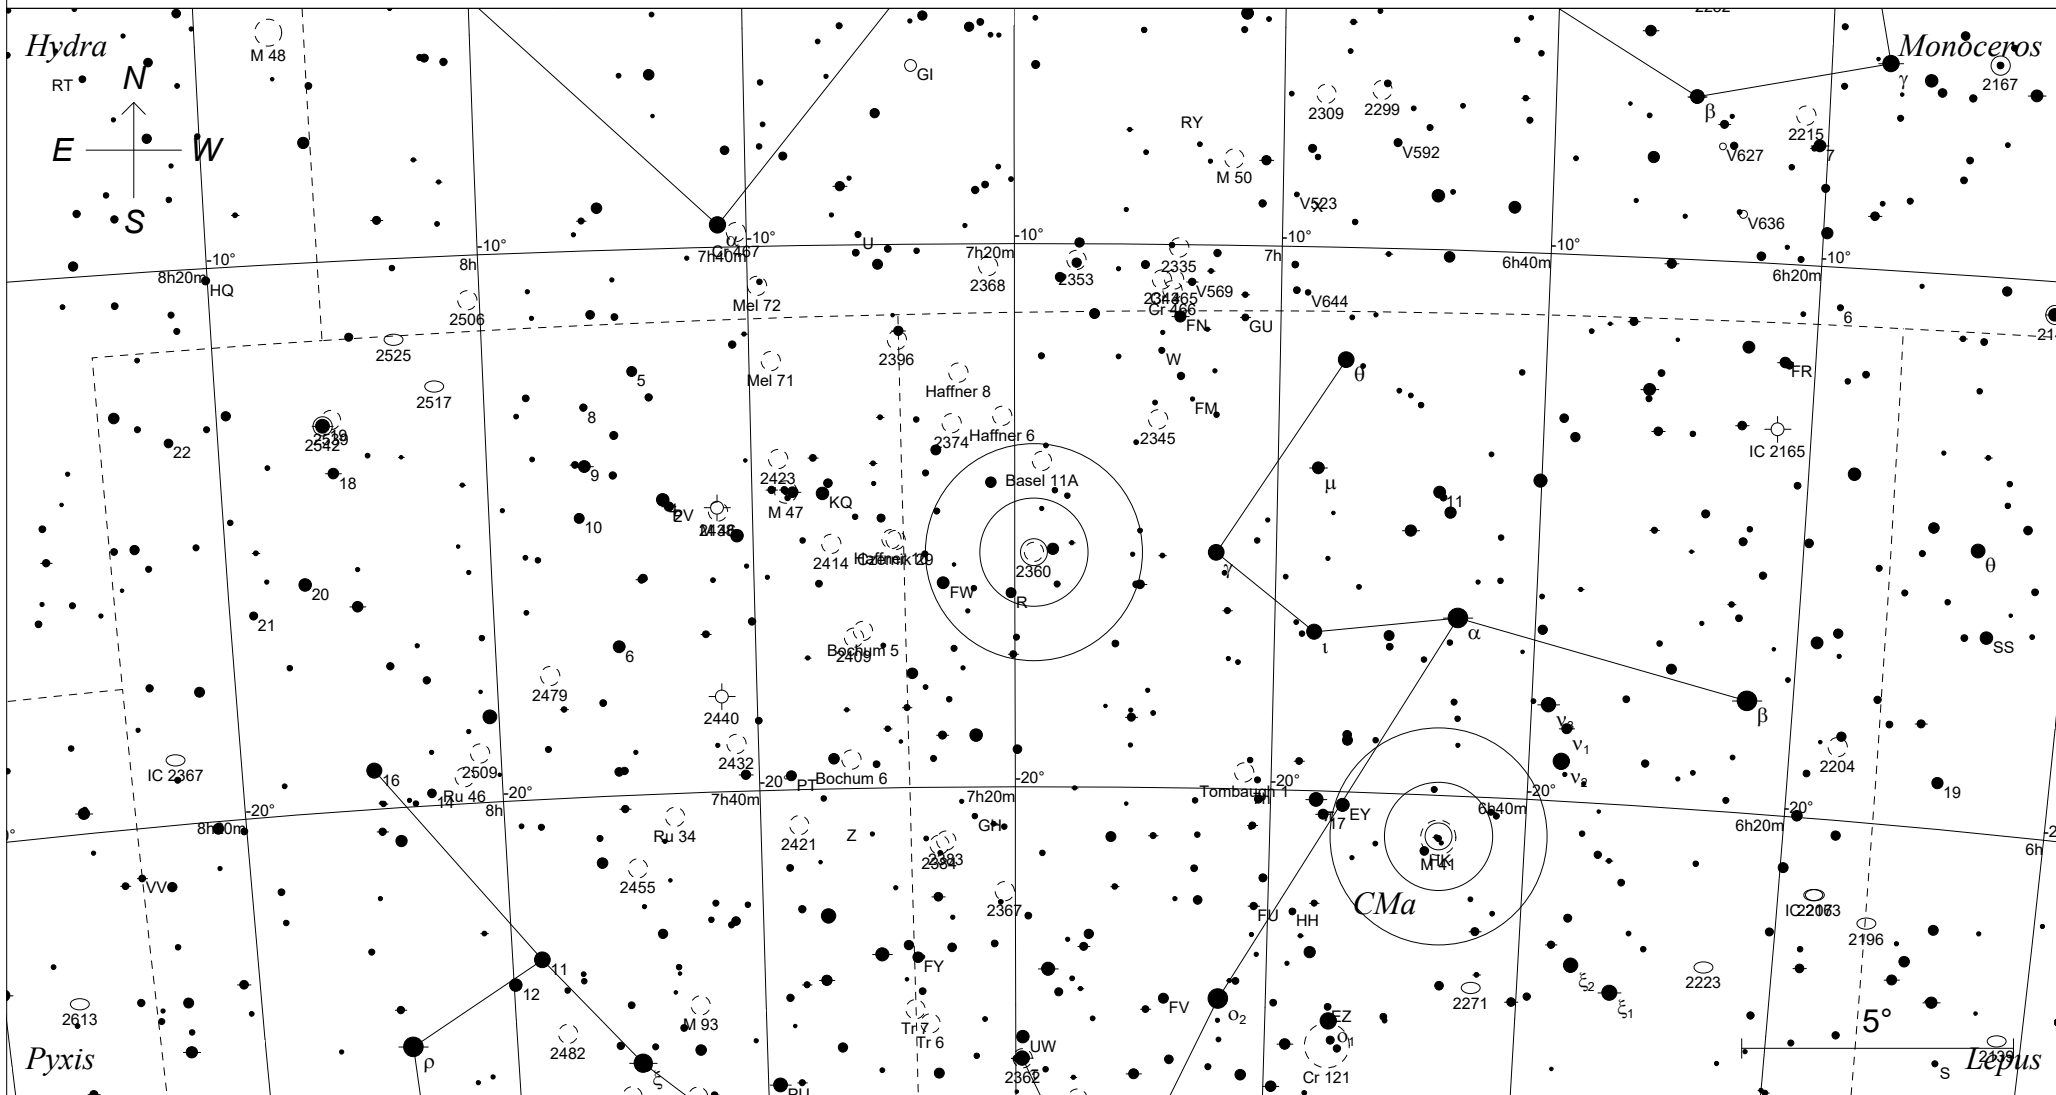

NGC 2360 im Großen Hund

STARS		SYMBOLS	
● <3	• >7.5	● Multiple star	☐ Dark nebula
● 4		○ Variable star	⊕ Globular cluster
● 5		☄ Comet	⊗ X-ray source
● 6		☉ Galaxy	○ Open cluster
● 7		☉ Bright nebula	○ Planetary nebula
		☉ Quasar	△ Radio source

Sterne bis 7.5 mag / DS-Objekte bis 12 mag
 FOV: 20°

Telradkarte erstellt mit SkyMap Pro 10
 Aufsuchkarte erstellt mit Guide 9.1

© 2018 Andreas Schnabel

NGC 2396

NGC 2374

NGC 2345

NGC 2423

NGC 2417

NGC 2414

NGC 2360

NGC 2409

	Plan Nb		
	Sternh.		
3		7	
4		8	
5		9	
6		10	

07h17m41.0s J2000.0

-15 37' 44" CMa

Millennium Seite 321

Uranometria Seite 135

Uranometria 2000.0 Seite 274

SkyAtlas 2000.0 Seite 12

Aufsuchkarte von NGC 2360