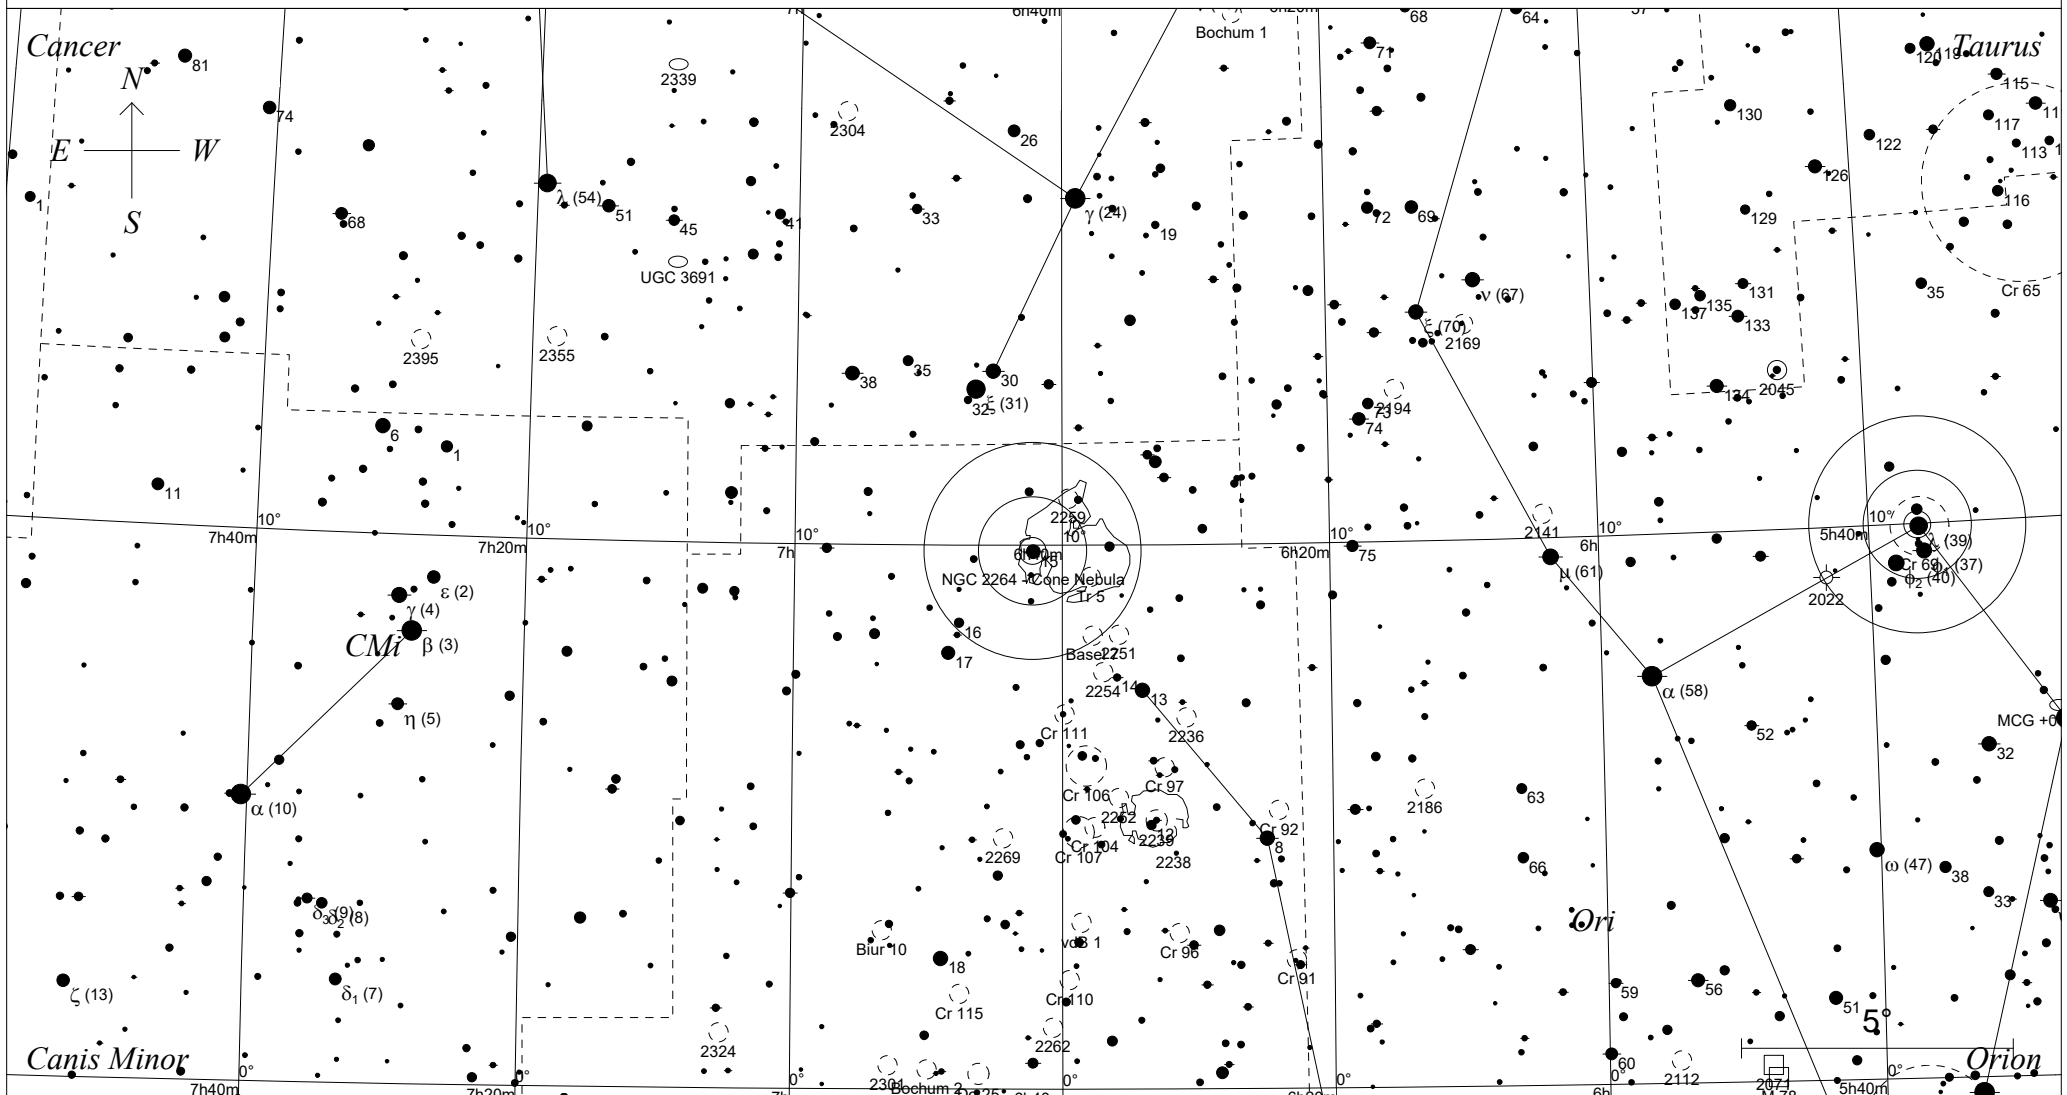

NGC 2264 - Der Konusnebel und Weihnachtsbaumsternhaufen im Einhorn

<p>STARS</p> <ul style="list-style-type: none"> ● <3 · >7.5 ● 4 ● 5 ● 6 ● 7 		<p>SYMBOLS</p> <ul style="list-style-type: none"> ● Multiple star ○ Variable star ☄ Comet ○ Galaxy □ Bright nebula ◻ Dark nebula ⊕ Globular cluster ○ Open cluster ⊙ Planetary nebula ⊗ Quasar △ Radio source × X-ray source ○ Other object 	
<p>Sterne bis 7.5 mag / DS-Objekte bis 12 mag FOV: 20°</p> <p>Telradkarte erstellt mit SkyMap Pro 12 Aufsuchkarte erstellt mit Guide 9.1</p> <p>© 2021 Andreas Schnabel</p>			

○ Sternh.

3	●	7	●
4	●	8	●
5	●	9	●
6	●	10	●

06h40m58.2s J2000.0
 +09 53' 44" Mon
 Millennium Seite 202
 Uranometria Seite 95
 Uranometria 2000.0 Seite 183
 SkyAtlas 2000.0 Seite 12
 Aufsuchkarte NGC 2264