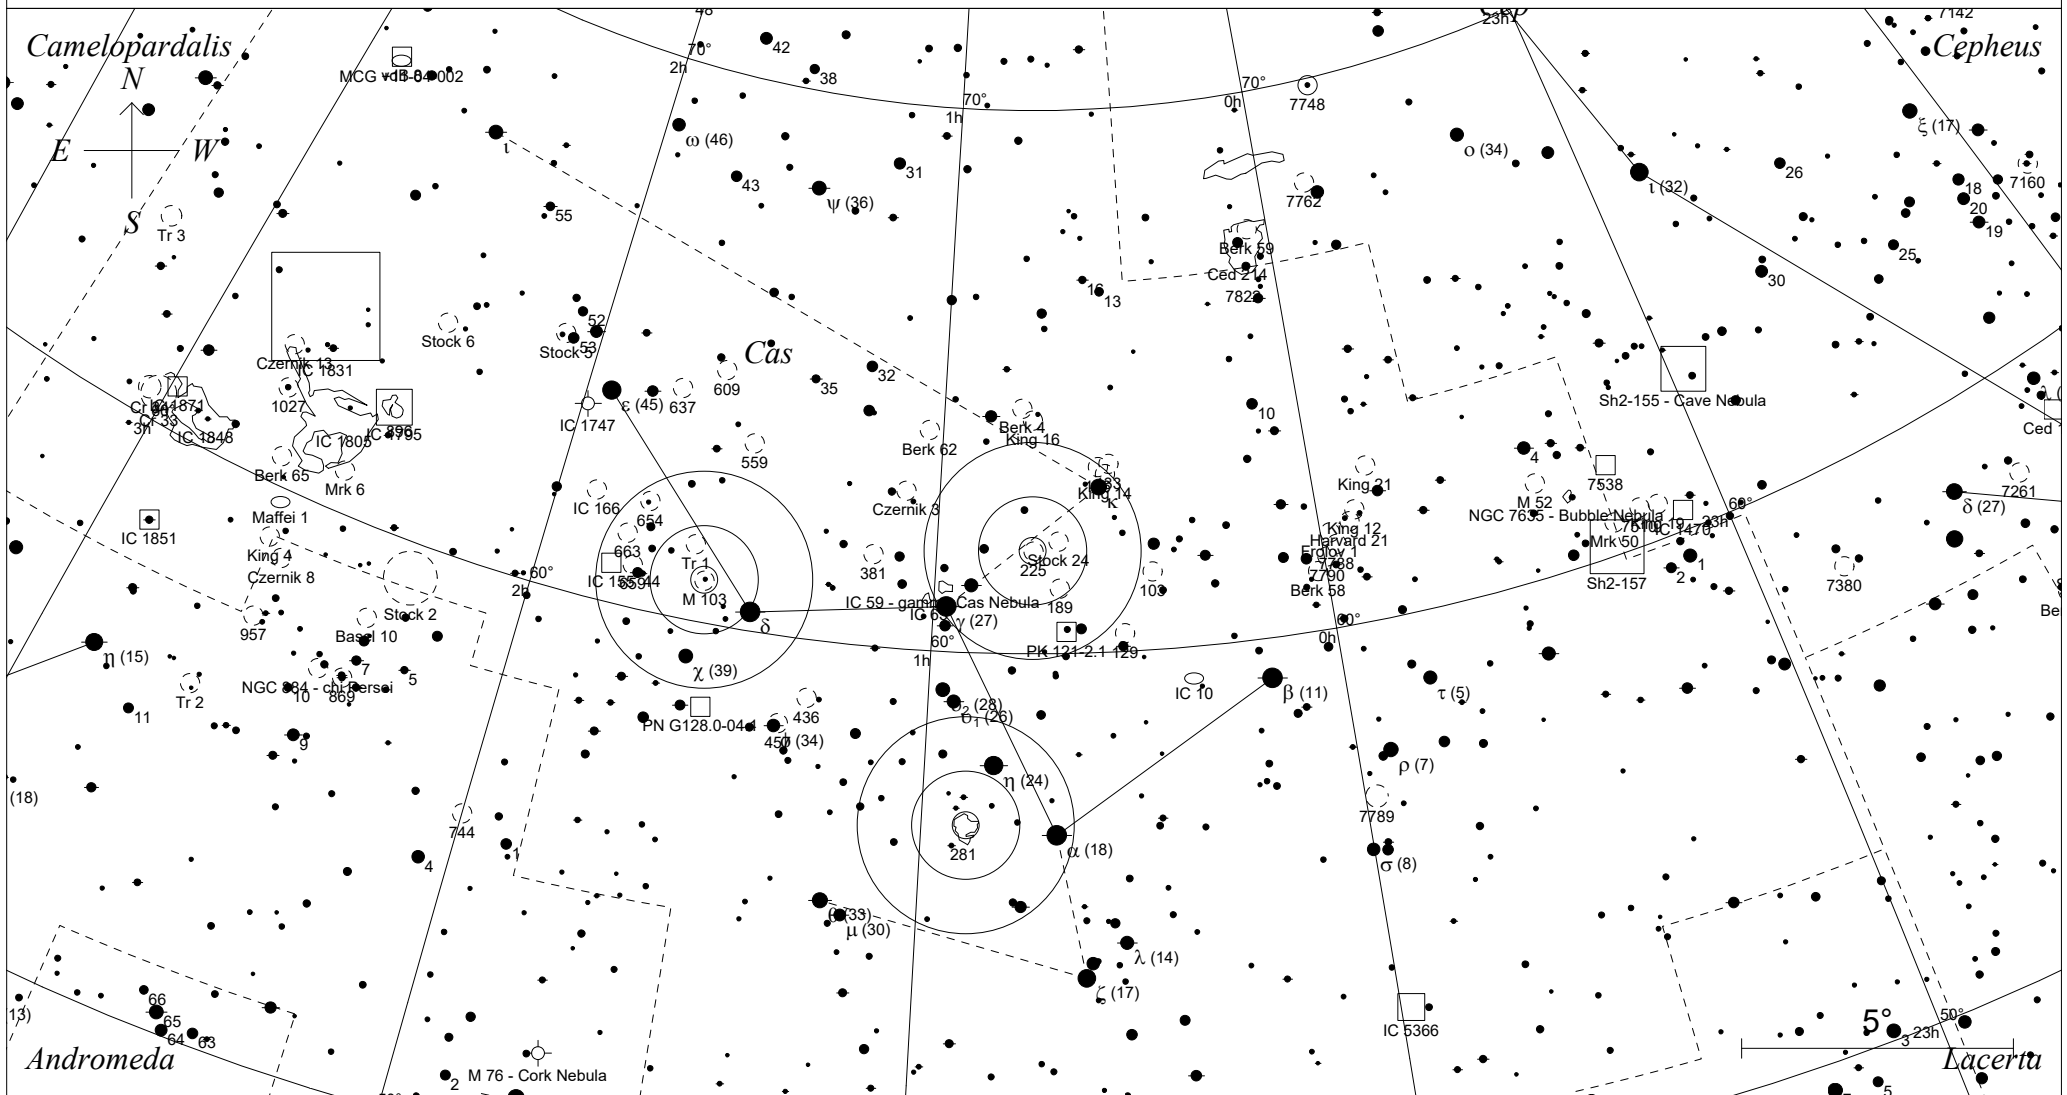

NGC 225 in der Kassiopeia

<p>STARS</p> <ul style="list-style-type: none"> ● <3 · >7.5 ● 4 ● 5 ● 6 ● 7 		<p>SYMBOLS</p> <ul style="list-style-type: none"> ● Multiple star ○ Variable star ☄ Comet ○ Galaxy □ Bright nebula □ Dark nebula ⊕ Globular cluster ○ Open cluster ○ Planetary nebula ○ Quasar △ Radio source × X-ray source ○ Other object 	
<p>Sterne bis 7.5 mag / DS-Objekte bis 12 mag FOV: 20°</p> <p>Telradkarte erstellt mit SkyMap Pro 12 Aufsuchkarte erstellt mit Guide 9.1</p> <p>© 2021 Andreas Schnabel</p>			