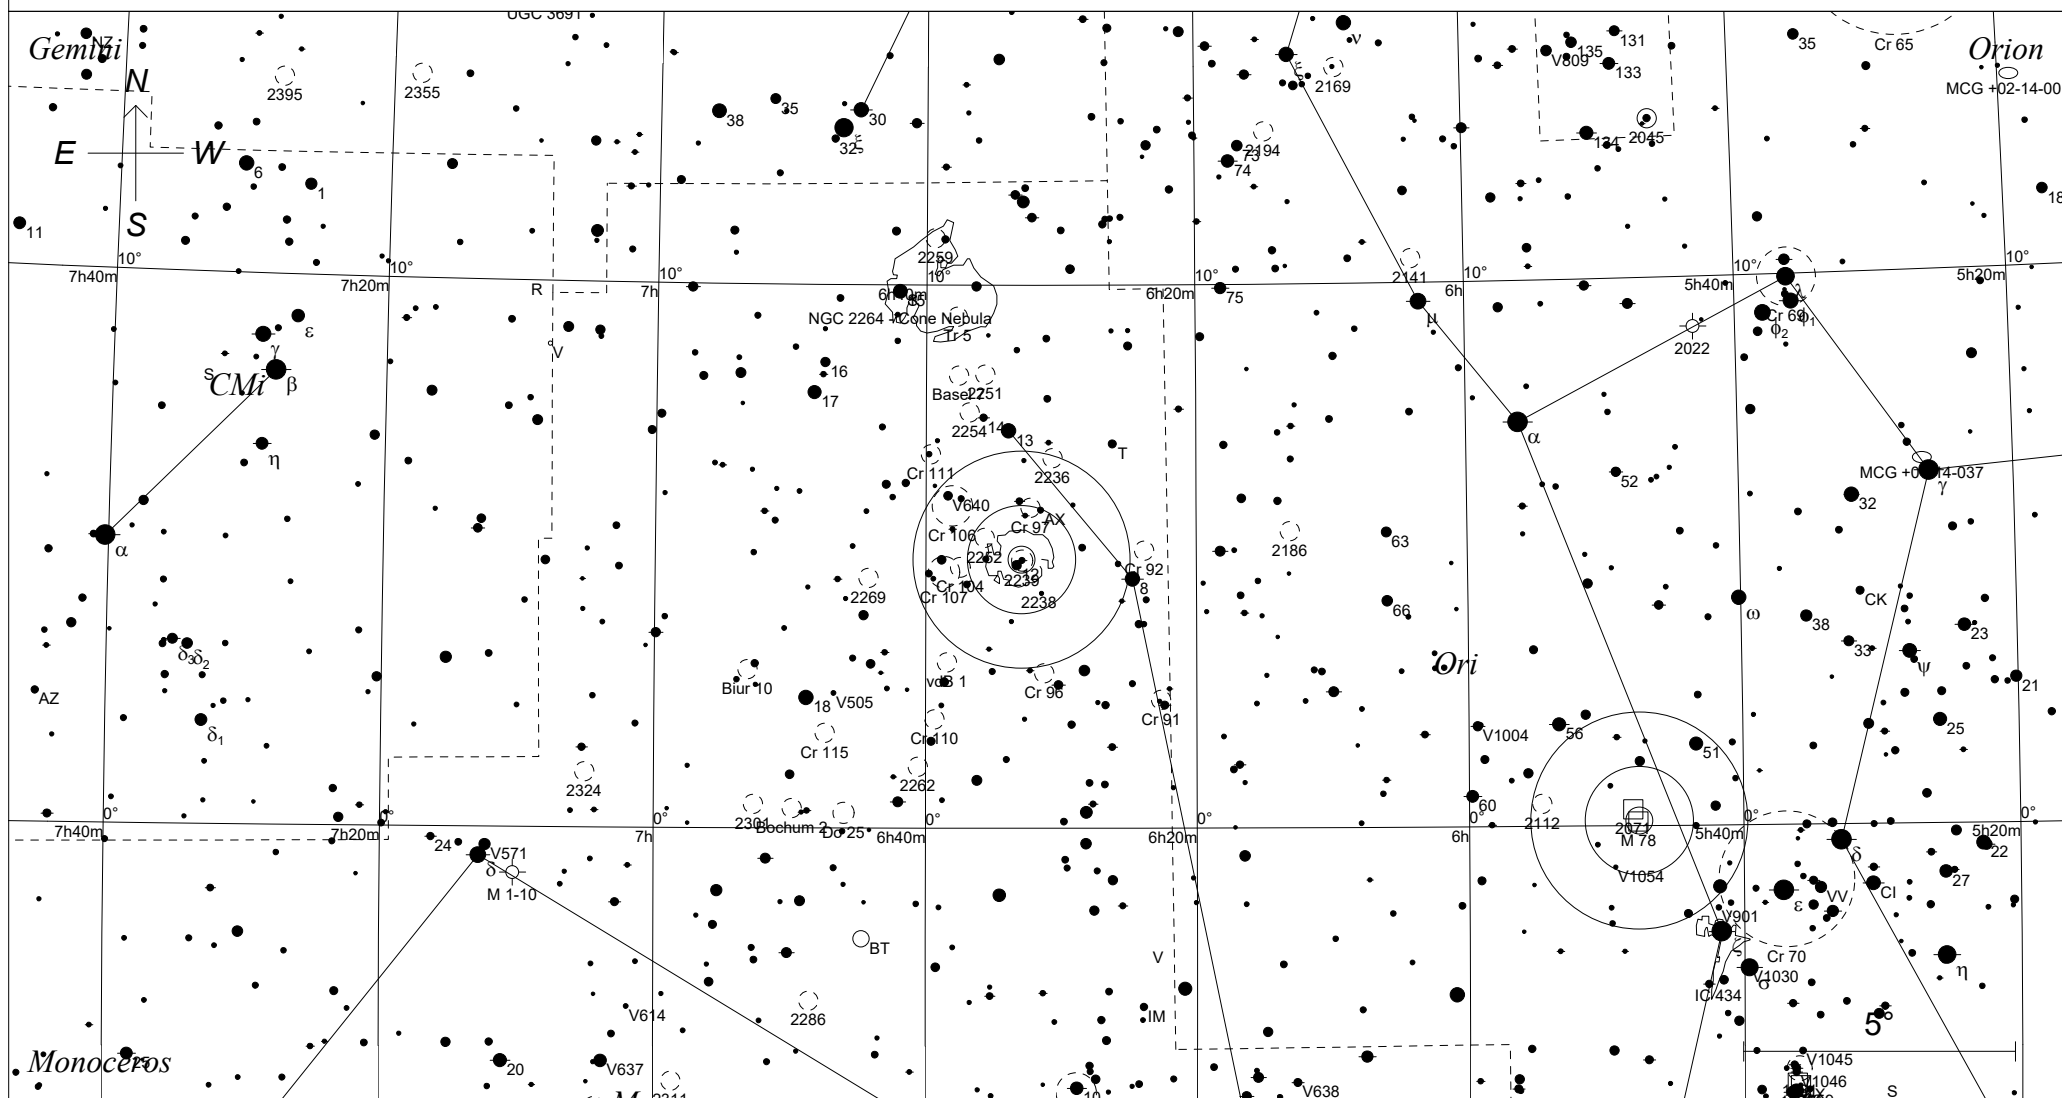

Der Rosettennebel NGC 2237/2244 im Einhorn

STARS

- <3
- 4
- 5
- 6
- 7
- >7.5

SYMBOLS

- | | | |
|-----------------|--------------------|----------------|
| ● Multiple star | ◻ Dark nebula | △ Radio source |
| ○ Variable star | ⊕ Globular cluster | × X-ray source |
| ☄ Comet | ○ Open cluster | ○ Other object |
| ○ Galaxy | ⊙ Planetary nebula | |
| ◻ Bright nebula | ⊗ Quasar | |

Sterne bis 7.5 mag / DS-Objekte bis 12 mag
FOV: 20°

Telradkarte erstellt mit SkyMap Pro 10
Aufsuchkarte erstellt mit Guide 9.1

© 2018 Andreas Schnabel

Diff Nb
 Sternh.

3		7	
4		8	
5		9	
6		10	

06h30m40.3s J2000.0
 +05 00' 47" Mon
 Millennium Seite 227
 Uranometria Seite 116
 Uranometria 2000.0 Seite 227
 SkyAtlas 2000.0 Seite 12
 Aufsuchkarte von NGC 2237 & NGC 2244