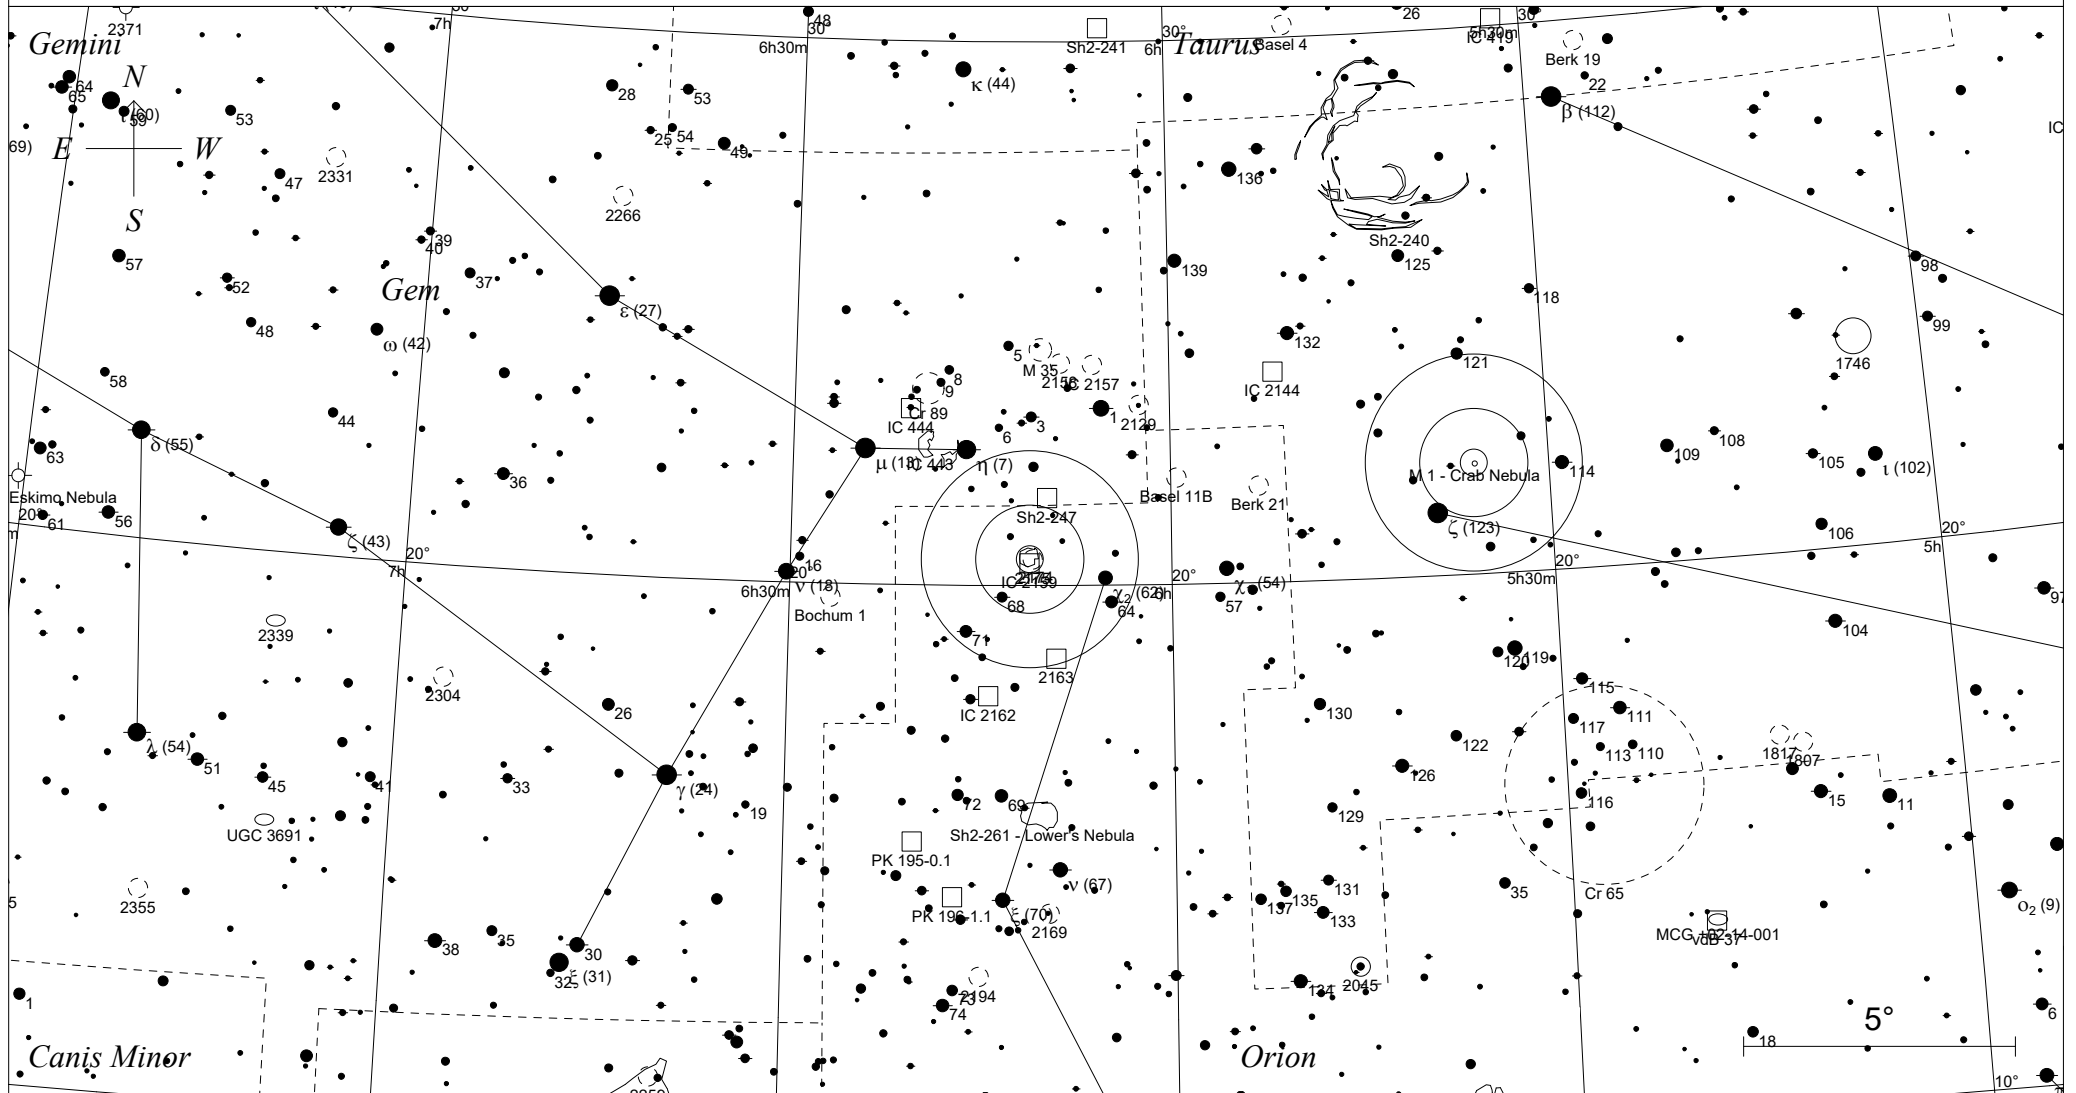

NGC 2174/NGC 2175 - Affenkopfnebel im Orion

STARS

- <3
- 4
- 5
- 6
- 7

- Multiple star
- Variable star
- ☄ Comet
- Galaxy
- Bright nebula

SYMBOLS

- Dark nebula
- ⊕ Globular cluster
- Open cluster
- Planetary nebula
- Quasar
- △ Radio source
- × X-ray source
- Other object

Sterne bis 7.5 mag / DS-Objekte bis 12 mag
FOV: 20°

Telradkarte erstellt mit SkyMap Pro 12
Aufsuchkarte erstellt mit Guide 9.1

© 2022 Andreas Schnabel