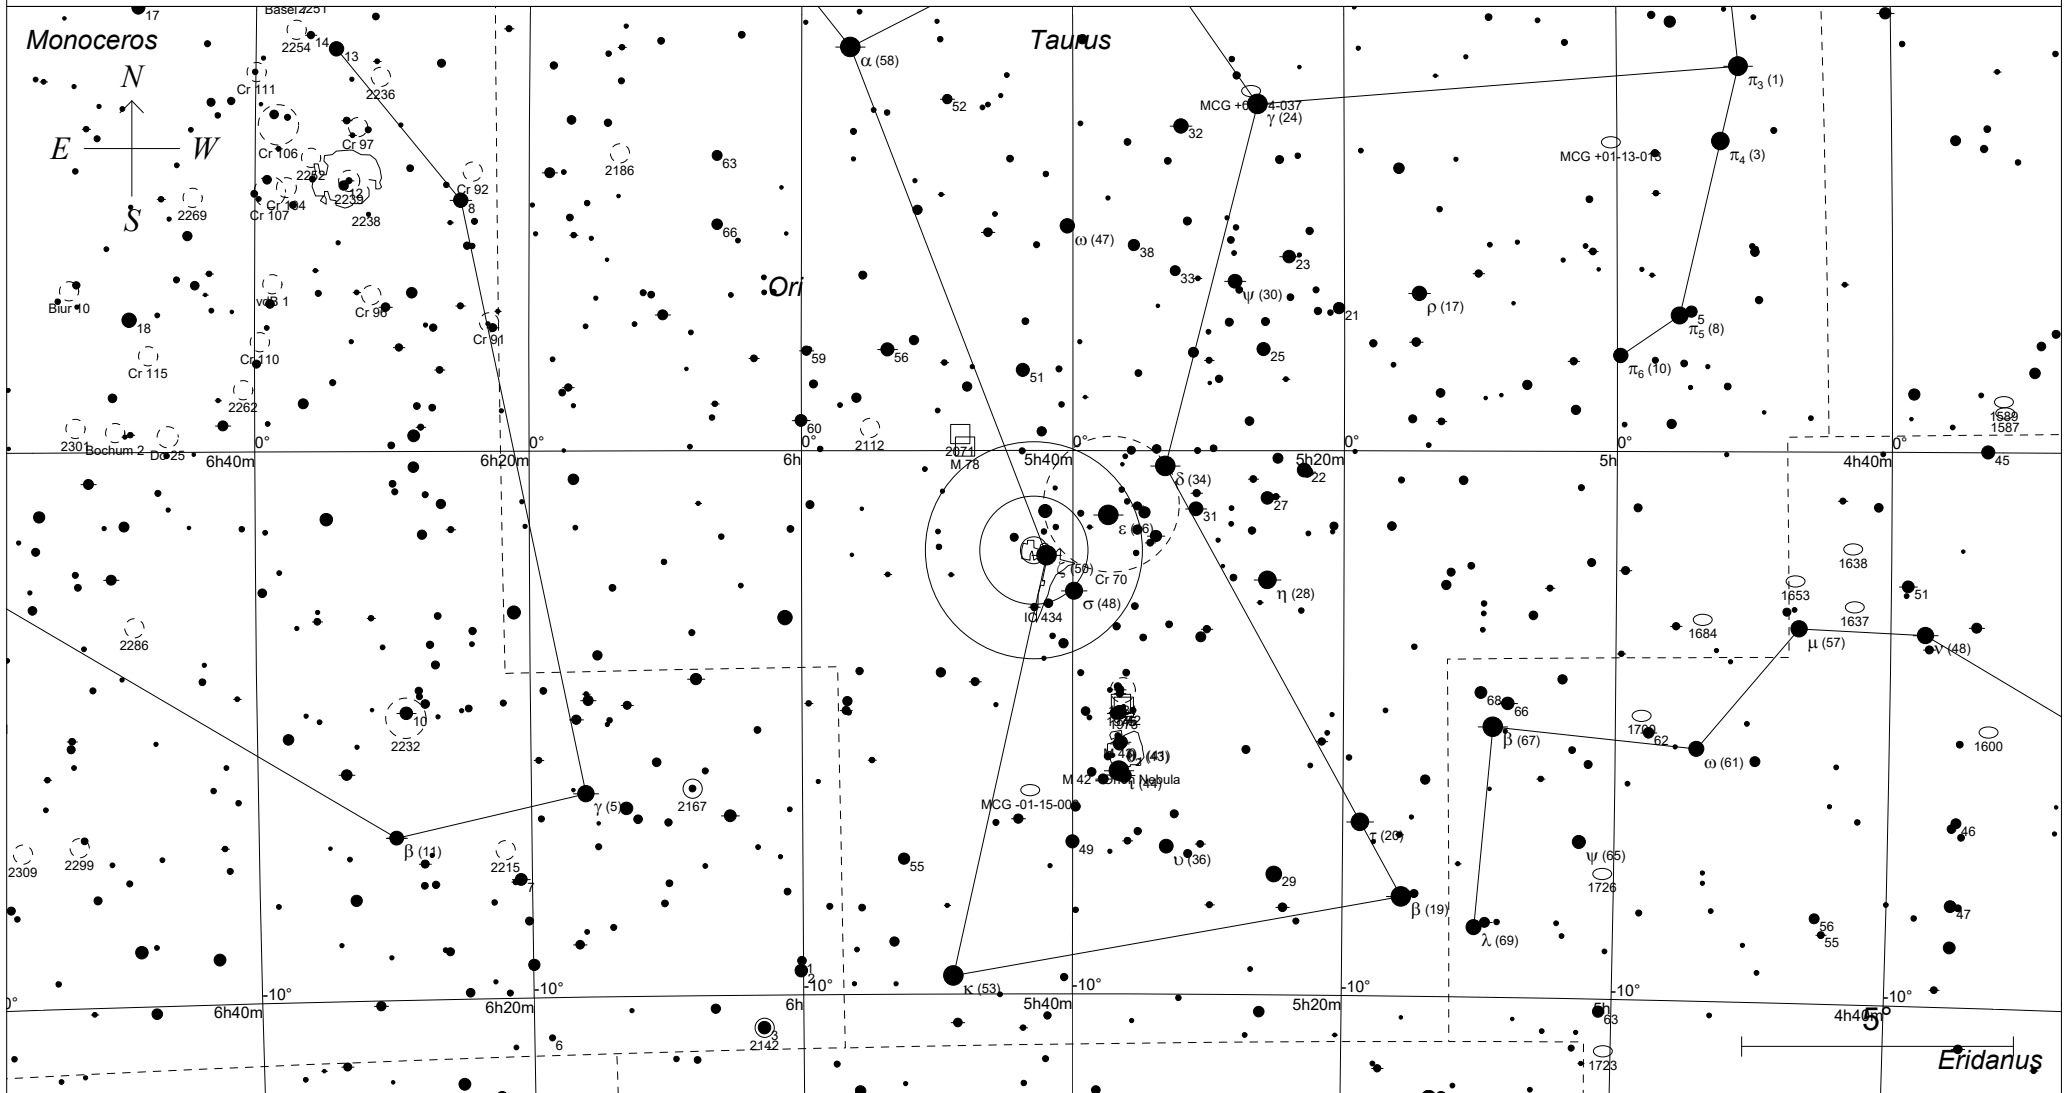

NGC 2024 - Der Flammennebel im Orion

STARS		SYMBOLS	
● <3	• >7.5	● Multiple star	⊠ Dark nebula
● 4		○ Variable star	⊕ Globular cluster
● 5		☄ Comet	⊗ X-ray source
● 6		○ Galaxy	○ Other object
• 7		⊖ Bright nebula	⊙ Planetary nebula
		⊞ Quasar	

Sterne bis 7.5 mag / DS-Objekte bis 12 mag
 FOV: 20°

Telradkarte erstellt mit SkyMap Pro 12
 Aufsuchkarte erstellt mit Guide 9.1

© 2023 Andreas Schnabel

□ Diff Nb
 ○ Sternh.

3	●	7	●
4	●	8	●
5	●	9	●
6	●	10	●

05h41m42.5s J2000.0
 -01 51' 23" Ori
 Millennium Seite 253
 Uranometria Seite 116
 Uranometria 2000.0 Seite 226
 SkyAtlas 2000.0 Seite 11
 Aufsuchkarte NGC 2024