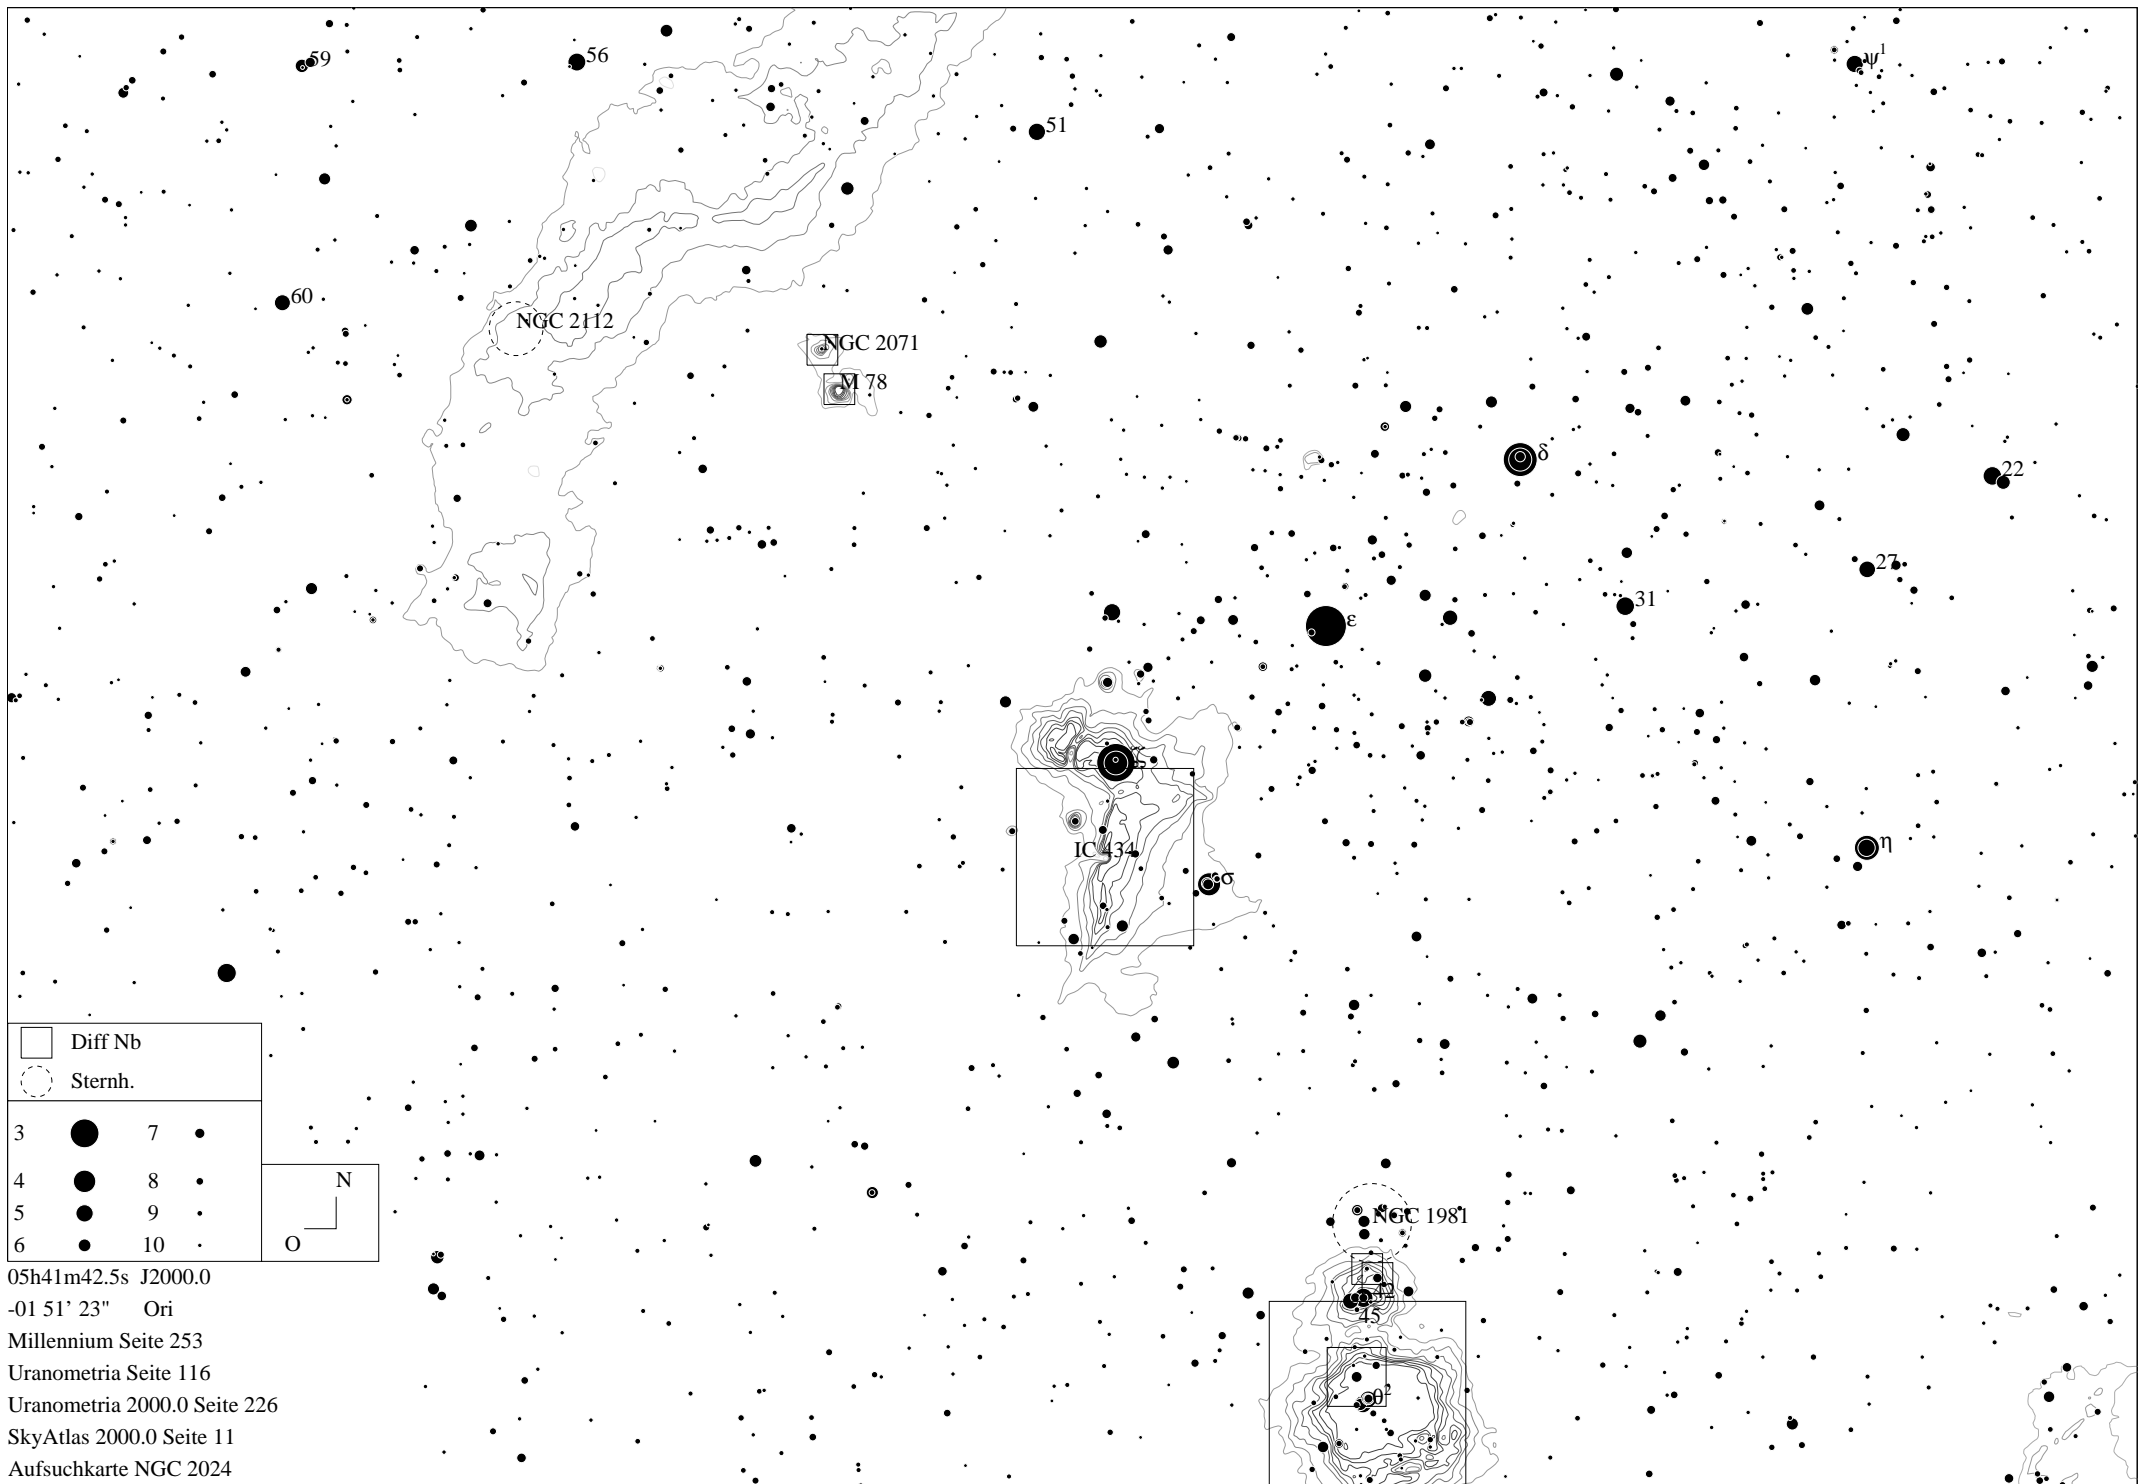

NGC 2024 - Der Flammennebel im Orion

STARS		SYMBOLS	
● <3	• >7.5	● Multiple star	⊠ Dark nebula
● 4		○ Variable star	⊕ Globular cluster
● 5		☄ Comet	⊗ X-ray source
● 6		○ Galaxy	○ Other object
• 7		⊖ Bright nebula	⊙ Planetary nebula
		⊞ Quasar	

Sterne bis 7.5 mag / DS-Objekte bis 12 mag
 FOV: 20°

Telradkarte erstellt mit SkyMap Pro 12
 Aufsuchkarte erstellt mit Guide 9.1

© 2023 Andreas Schnabel

□ Diff Nb
 ○ Sternh.

3	●	7	●
4	●	8	●
5	●	9	●
6	●	10	●

05h41m42.5s J2000.0
 -01 51' 23" Ori
 Millennium Seite 253
 Uranometria Seite 116
 Uranometria 2000.0 Seite 226
 SkyAtlas 2000.0 Seite 11
 Aufsuchkarte NGC 2024