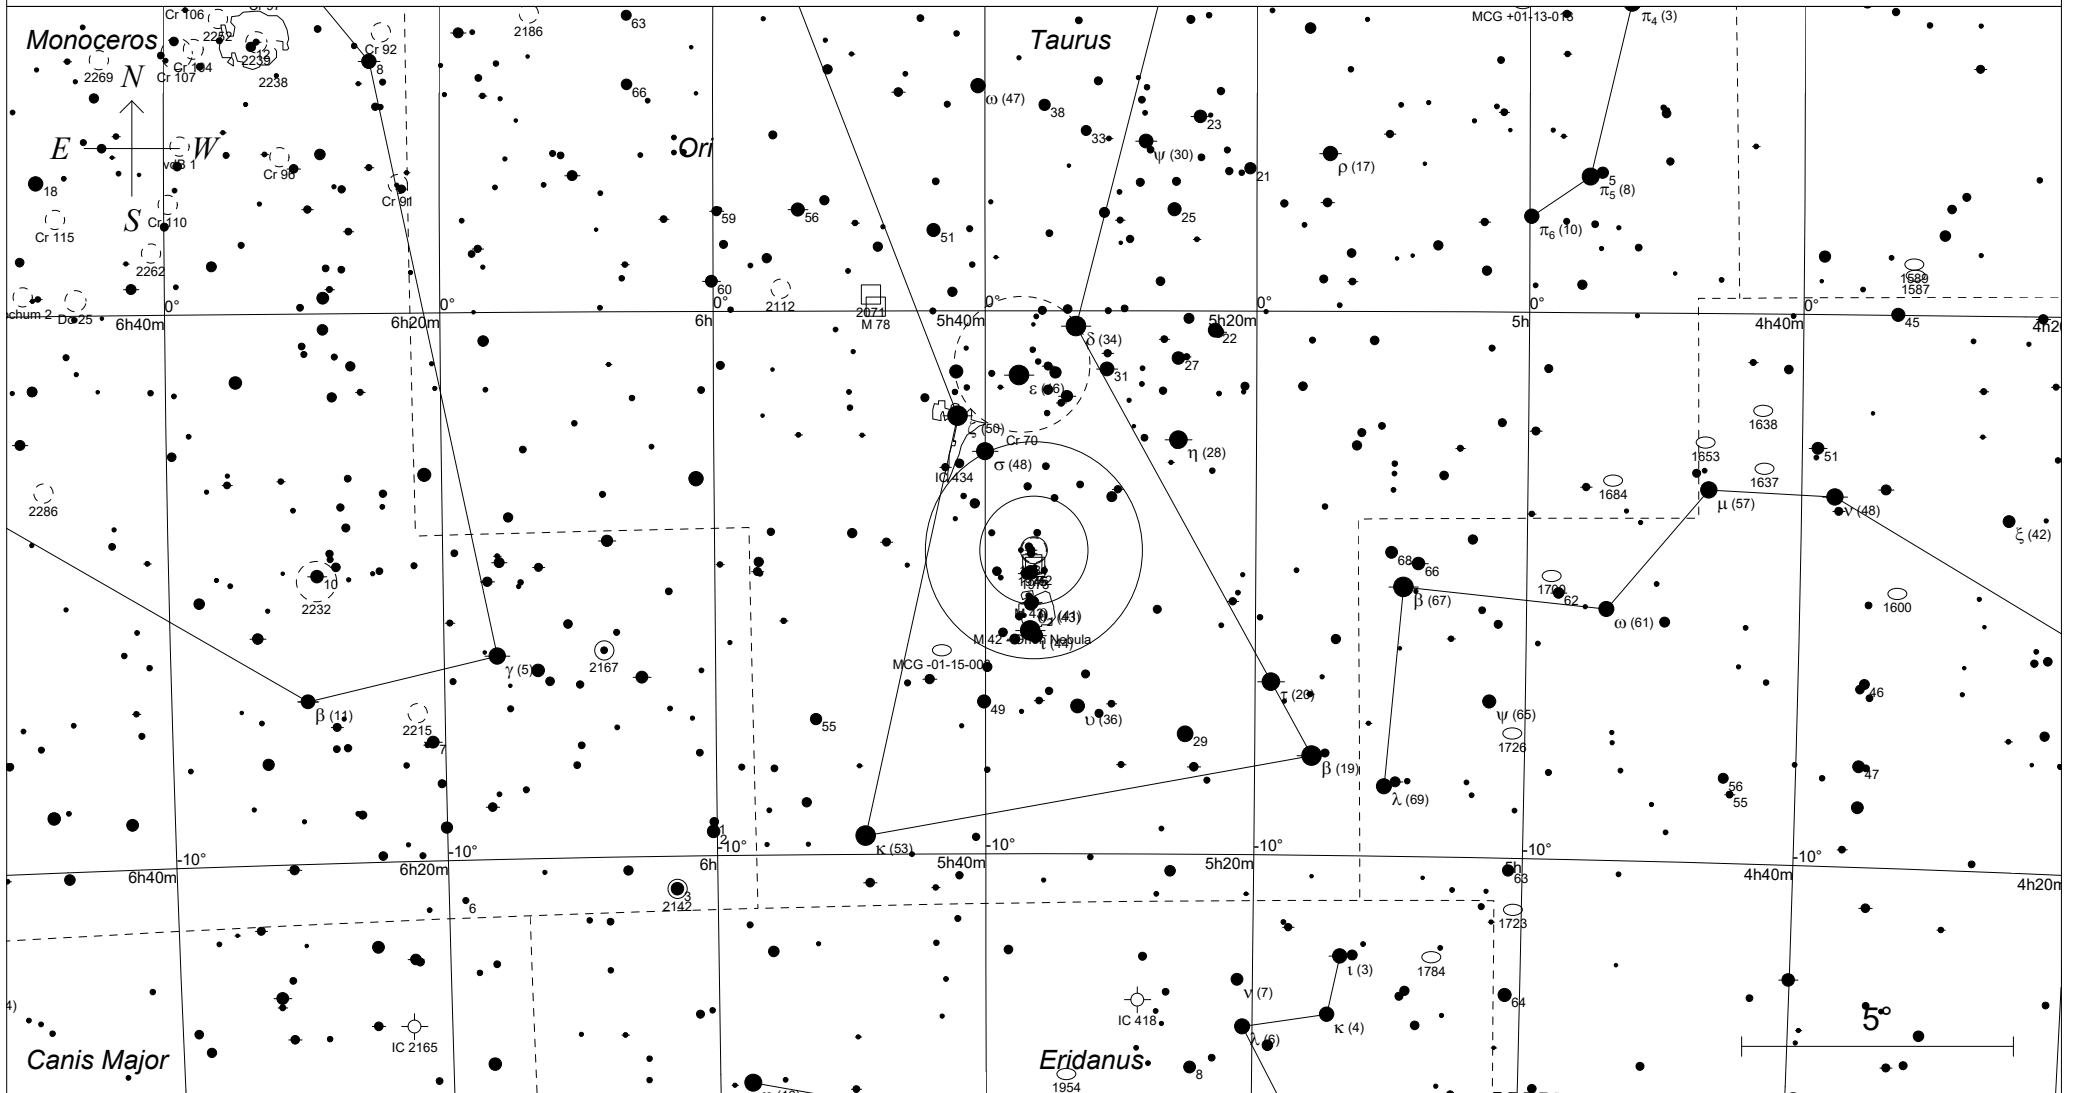

NGC 1981 im Orion

STARS

- <3
- 4
- 5
- 6
- 7

- Multiple star
- Variable star
- ☄ Comet
- Galaxy
- Bright nebula

SYMBOLS

- Dark nebula
- ⊕ Globular cluster
- ☄ Comet
- Open cluster
- Planetary nebula
- Quasar
- △ Radio source
- × X-ray source
- Other object

Sterne bis 7.5 mag / DS-Objekte bis 12 mag
FOV: 20°

Telradkarte erstellt mit SkyMap Pro 12
Aufsuchkarte erstellt mit Guide 9.1

© 2025 Andreas Schnabel

Diff Nb
 Sternh.

3		7	
4		8	
5		9	
6		10	

05h35m09.5s J2000.0
 -04 25' 30" Ori
 Millennium Seite 278
 Uranometria Seite 116
 Uranometria 2000.0 Seite 225
 SkyAtlas 2000.0 Seite 11
 Aufsuchkarte NGC 1981