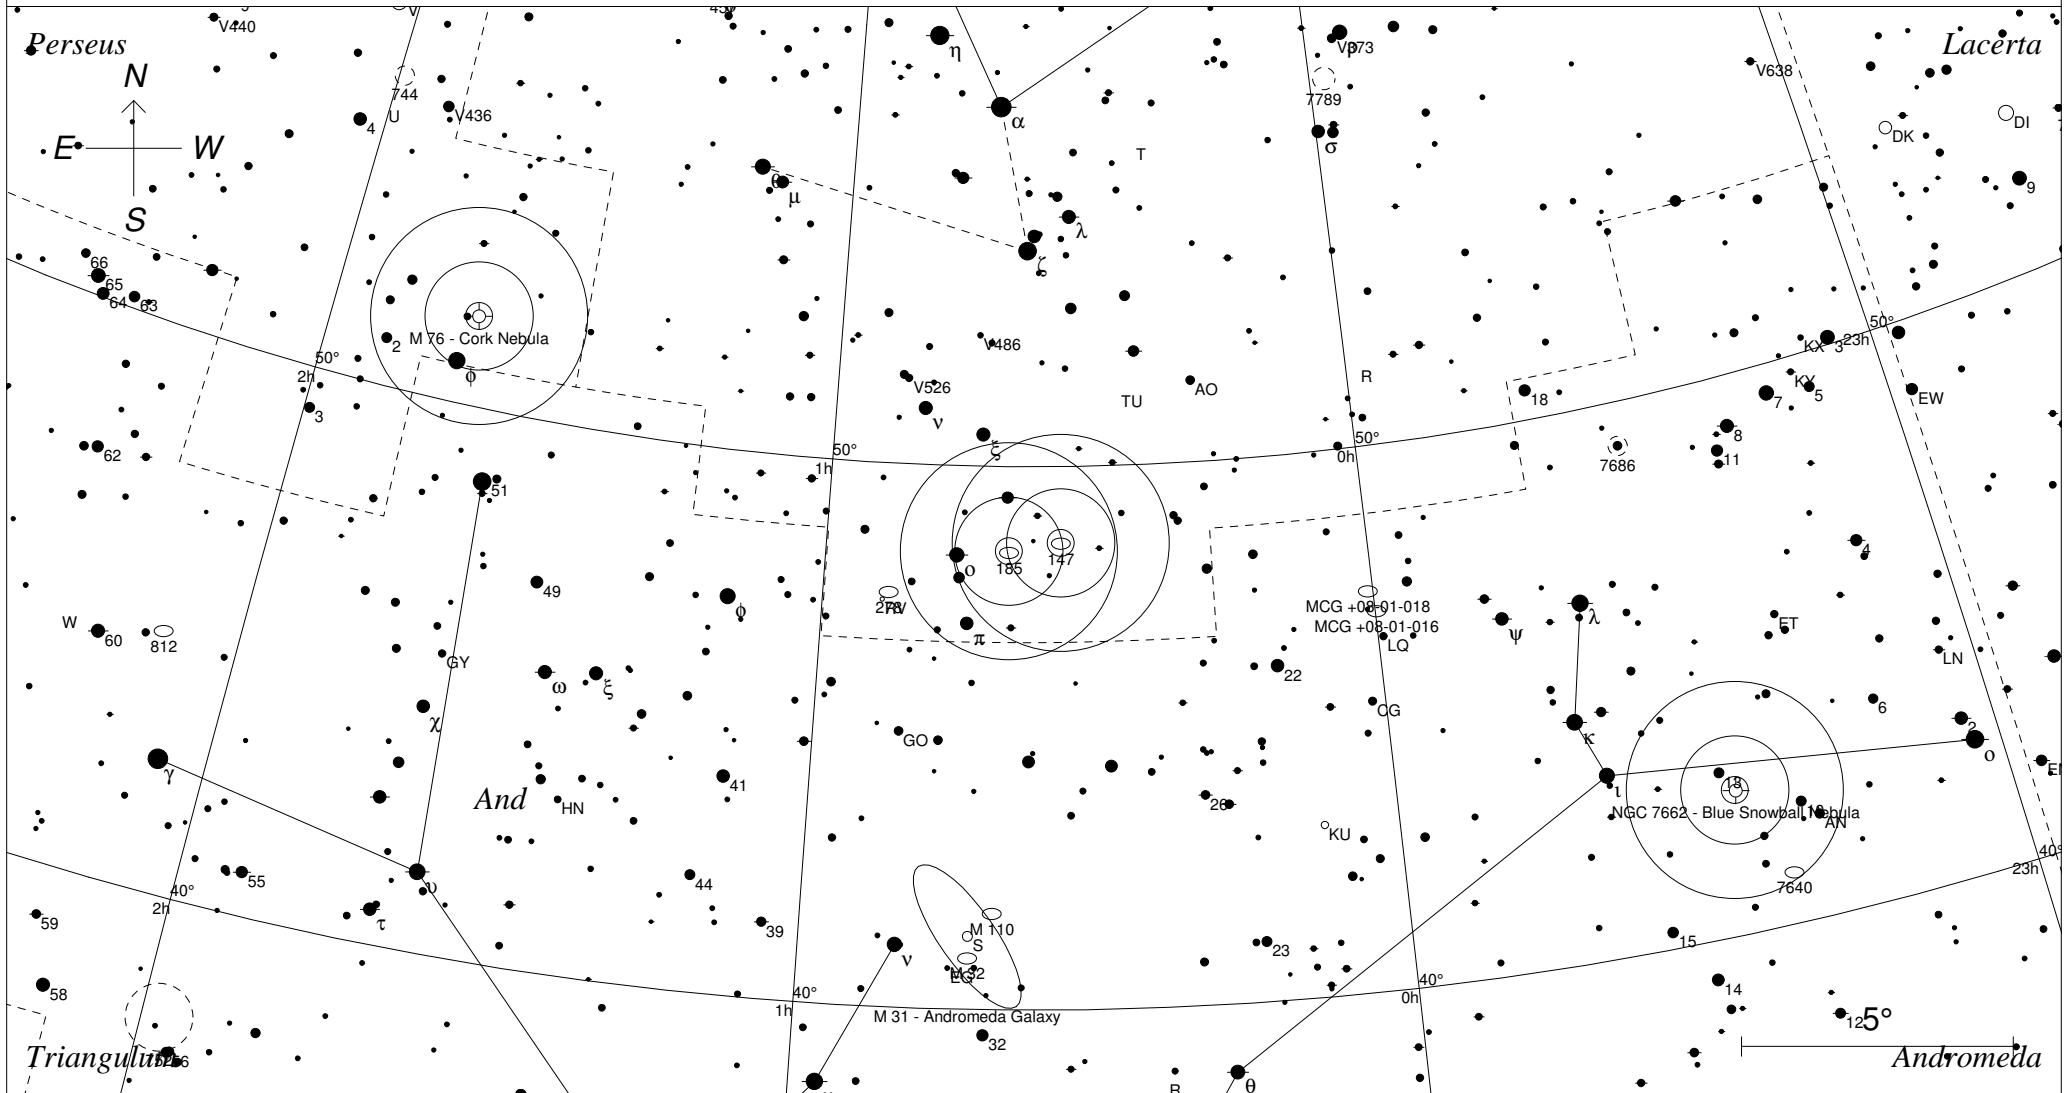

NGC 147 und NGC 185 in der Kassiopeia

STARS

- <3 · >7.5
- 4
- 5
- 6
- 7

SYMBOLS

- | | | |
|-----------------|--------------------|----------------|
| ● Multiple star | ⊠ Dark nebula | △ Radio source |
| ○ Variable star | ⊕ Globular cluster | × X-ray source |
| ☄ Comet | ⊙ Open cluster | ○ Other object |
| ○ Galaxy | ⊖ Planetary nebula | |
| □ Bright nebula | ⊗ Quasar | |

Sterne bis 7.5 mag / DS-Objekte bis 12 mag
FOV: 20°

Telradkarte erstellt mit SkyMap Pro 10
Aufsuchkarte erstellt mit Guide 8

© 2012 Andreas Schnabel